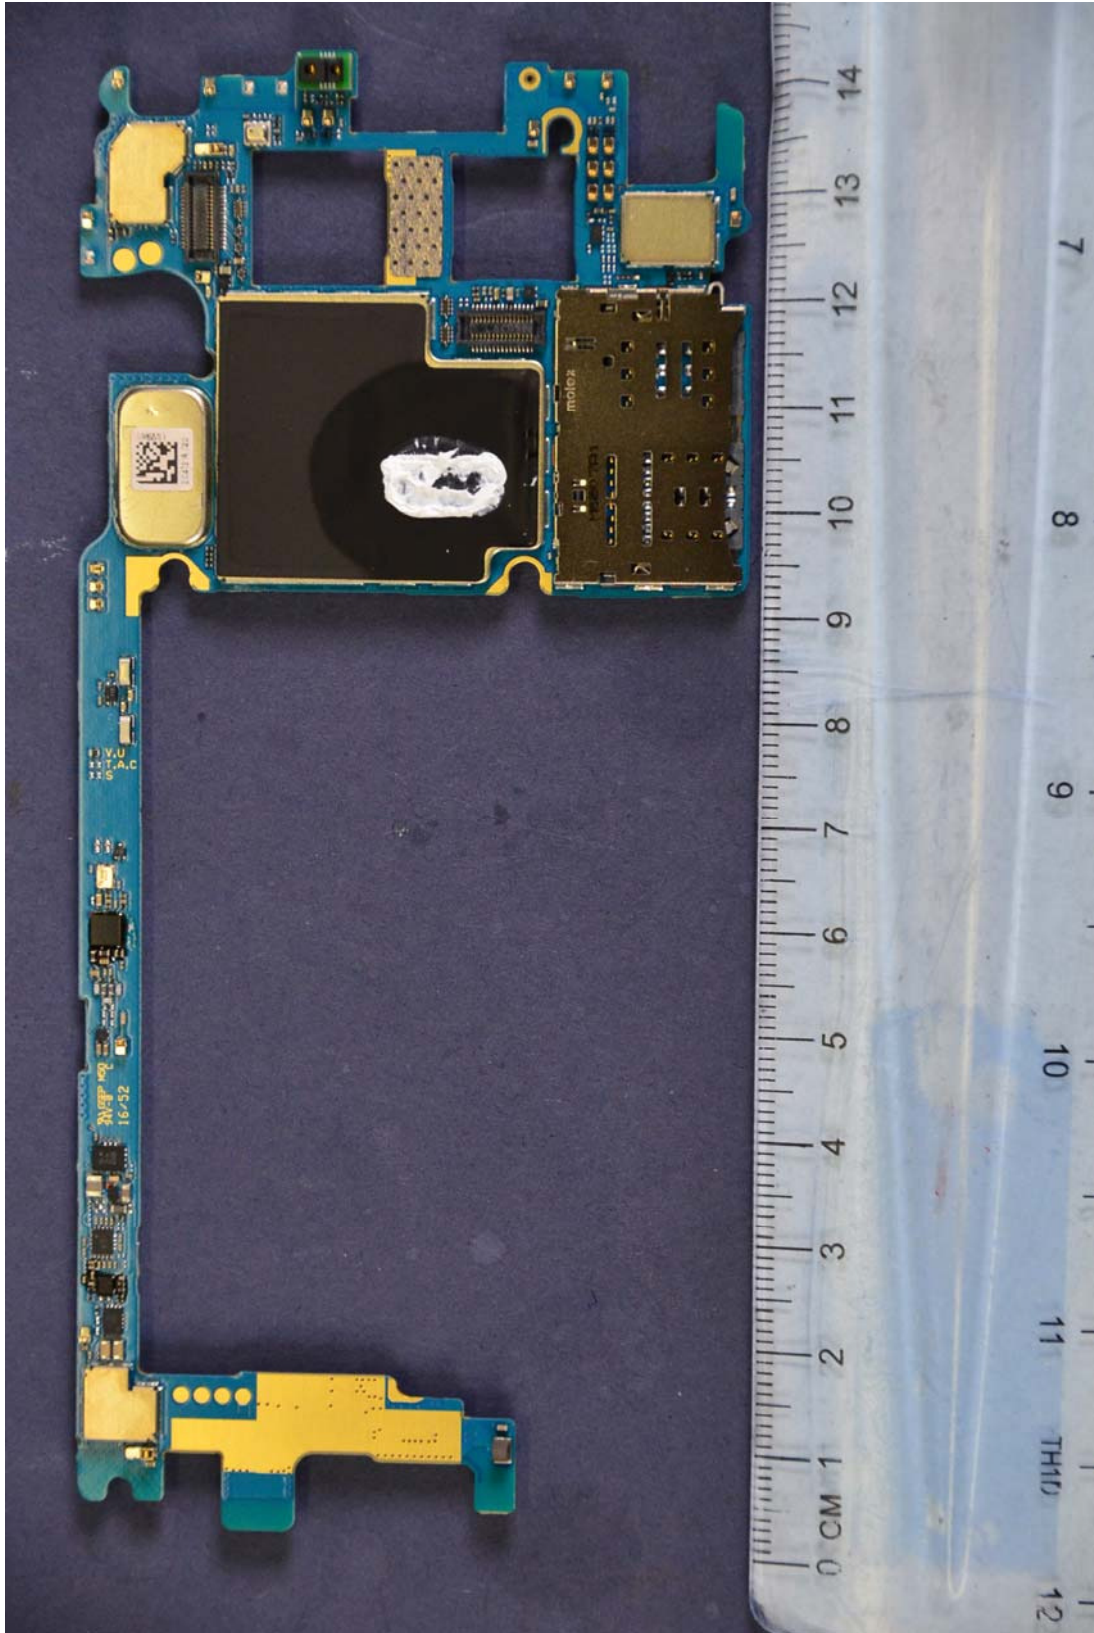

**INTERNAL PHOTOGRAPHS**

|                        |   |                        |
|------------------------|---|------------------------|
|                        | <p>LG Electronics MobileComm U.S.A FCC ID: ZNFVS988</p> | <p>Model: LG-VS988</p> |
| <p>Internal Photos</p> | <p>EUT Type: Portable Handset</p>                       | <p>Page 1 of 8</p>     |

|                        |   |                        |
|------------------------|---|------------------------|
|                        | <p>LG Electronics MobileComm U.S.A FCC ID: ZNFVS988</p> | <p>Model: LG-VS988</p> |
| <p>Internal Photos</p> | <p>EUT Type: Portable Handset</p>                       | <p>Page 5 of 8</p>     |

|                 |  |                 |
|-----------------|--|-----------------|
|                 | LG Electronics MobileComm U.S.A FCC ID: ZNFVS988 | Model: LG-VS988 |
| Internal Photos | EUT Type: Portable Handset                       | Page 7 of 8     |