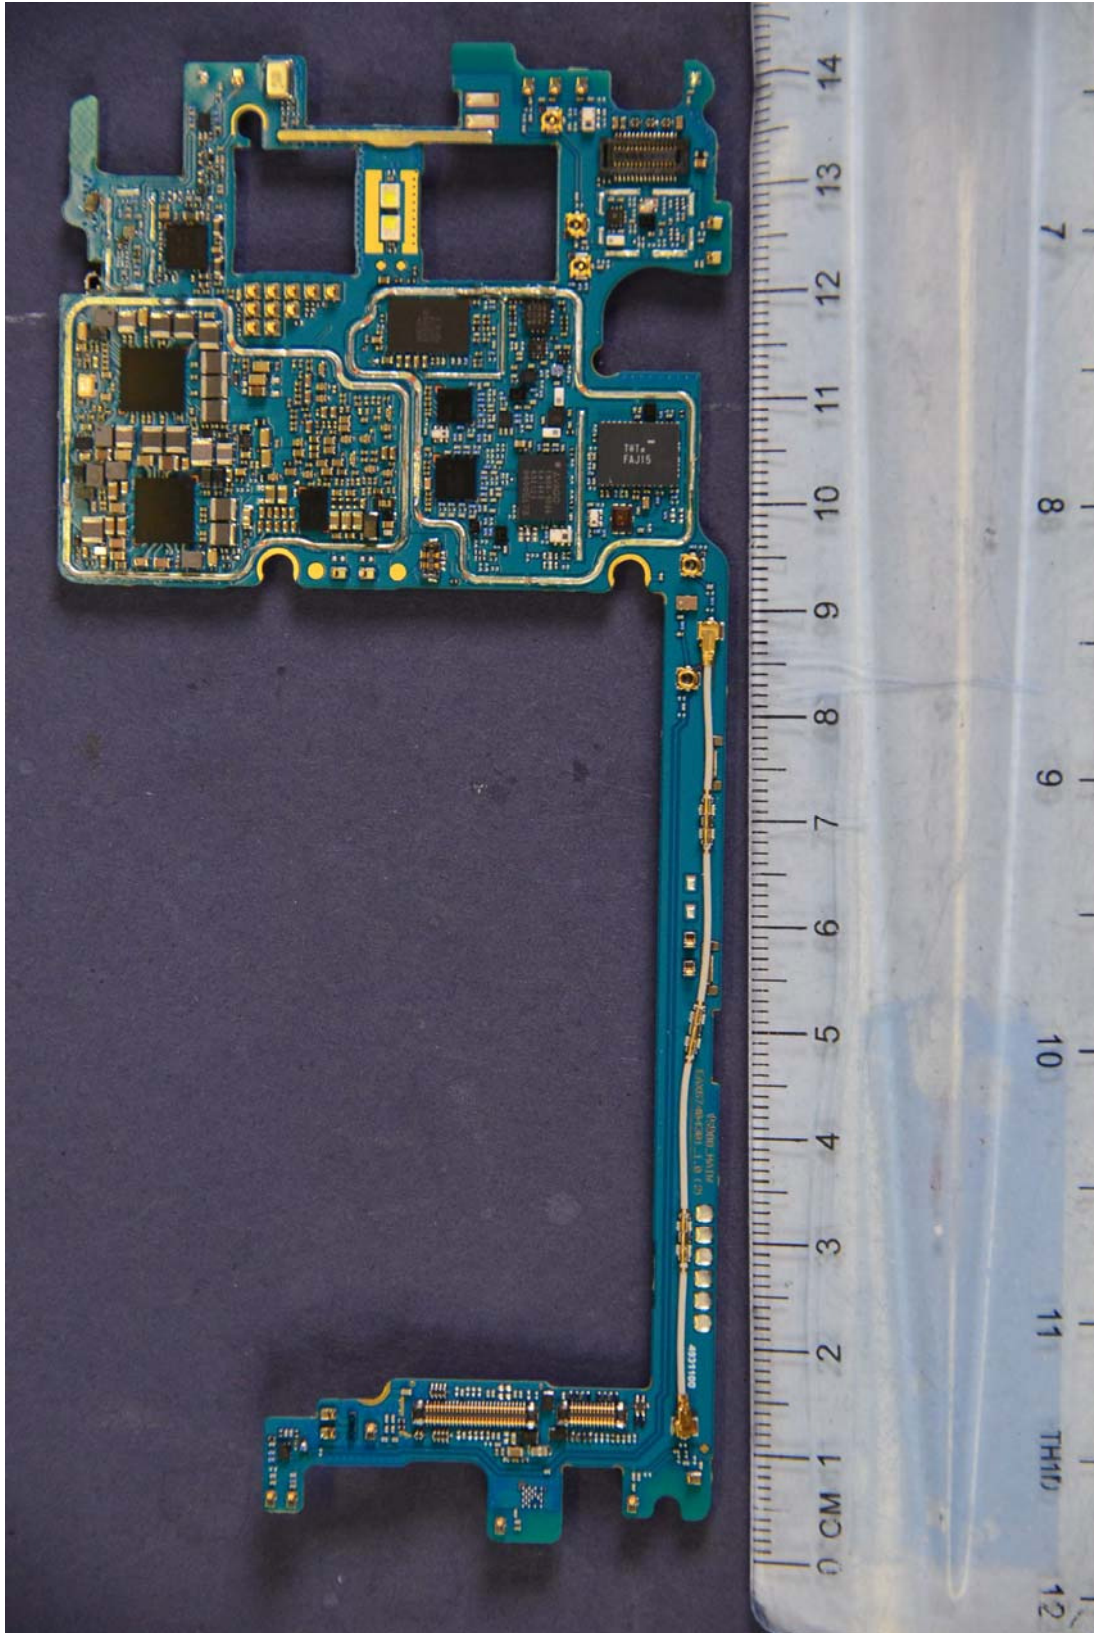

**INTERNAL PHOTOGRAPHS**

|                        |   |                        |
|------------------------|---|------------------------|
|                        | <p>LG Electronics MobileComm U.S.A FCC ID: ZNFVS988</p> | <p>Model: LG-VS988</p> |
| <p>Internal Photos</p> | <p>EUT Type: Portable Handset</p>                       | <p>Page 1 of 8</p>     |

|                        |   |                        |
|------------------------|---|------------------------|
|                        | <p>LG Electronics MobileComm U.S.A FCC ID: ZNFVS988</p> | <p>Model: LG-VS988</p> |
| <p>Internal Photos</p> | <p>EUT Type: Portable Handset</p>                       | <p>Page 5 of 8</p>     |

|                 |  |                 |
|-----------------|--|-----------------|
|                 | LG Electronics MobileComm U.S.A FCC ID: ZNFVS988 | Model: LG-VS988 |
| Internal Photos | EUT Type: Portable Handset                       | Page 7 of 8     |

|                 |  |                 |
|-----------------|--|-----------------|
|                 | LG Electronics MobileComm U.S.A FCC ID: ZNFVS988 | Model: LG-VS988 |
| Internal Photos | EUT Type: Portable Handset                       | Page 8 of 8     |