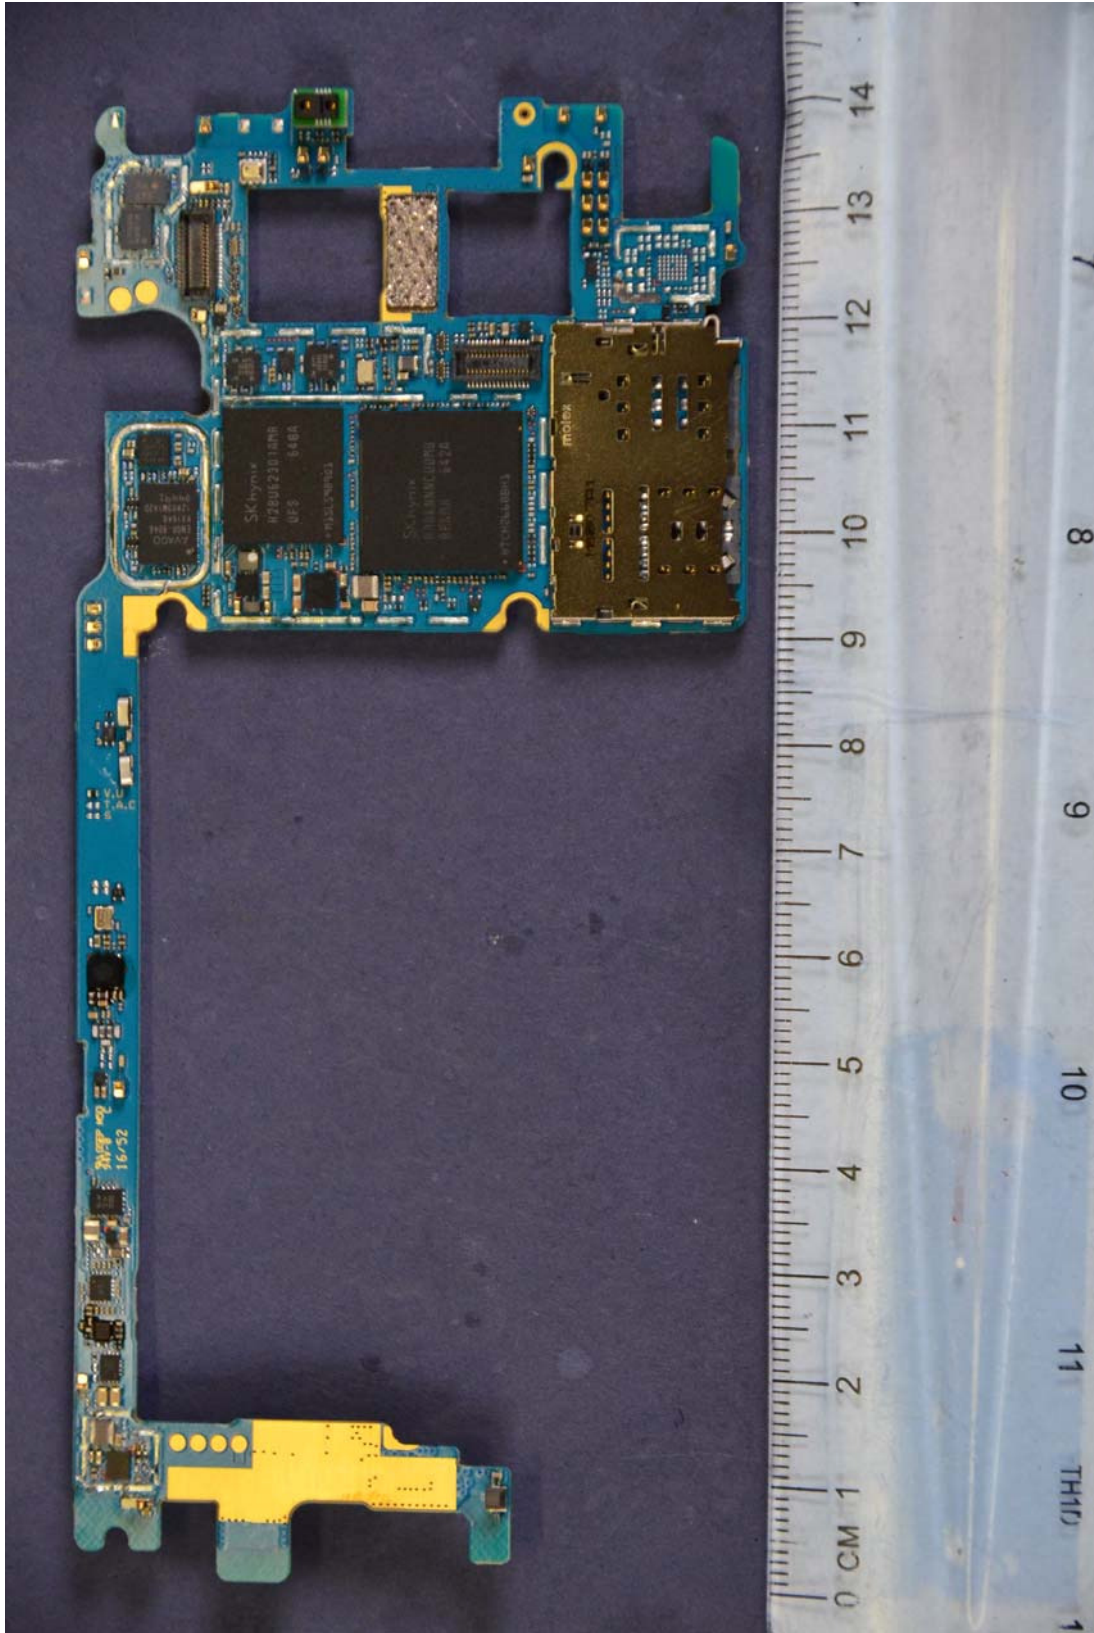

**INTERNAL PHOTOGRAPHS**

|                        |   |                        |
|------------------------|---|------------------------|
|                        | <p>LG Electronics MobileComm U.S.A FCC ID: ZNFVS988</p> | <p>Model: LG-VS988</p> |
| <p>Internal Photos</p> | <p>EUT Type: Portable Handset</p>                       | <p>Page 1 of 8</p>     |

|                        |   |                        |
|------------------------|---|------------------------|
|                        | <p>LG Electronics MobileComm U.S.A FCC ID: ZNFVS988</p> | <p>Model: LG-VS988</p> |
| <p>Internal Photos</p> | <p>EUT Type: Portable Handset</p>                       | <p>Page 5 of 8</p>     |

|                 |  |                 |
|-----------------|--|-----------------|
|                 | LG Electronics MobileComm U.S.A FCC ID: ZNFVS988 | Model: LG-VS988 |
| Internal Photos | EUT Type: Portable Handset                       | Page 7 of 8     |