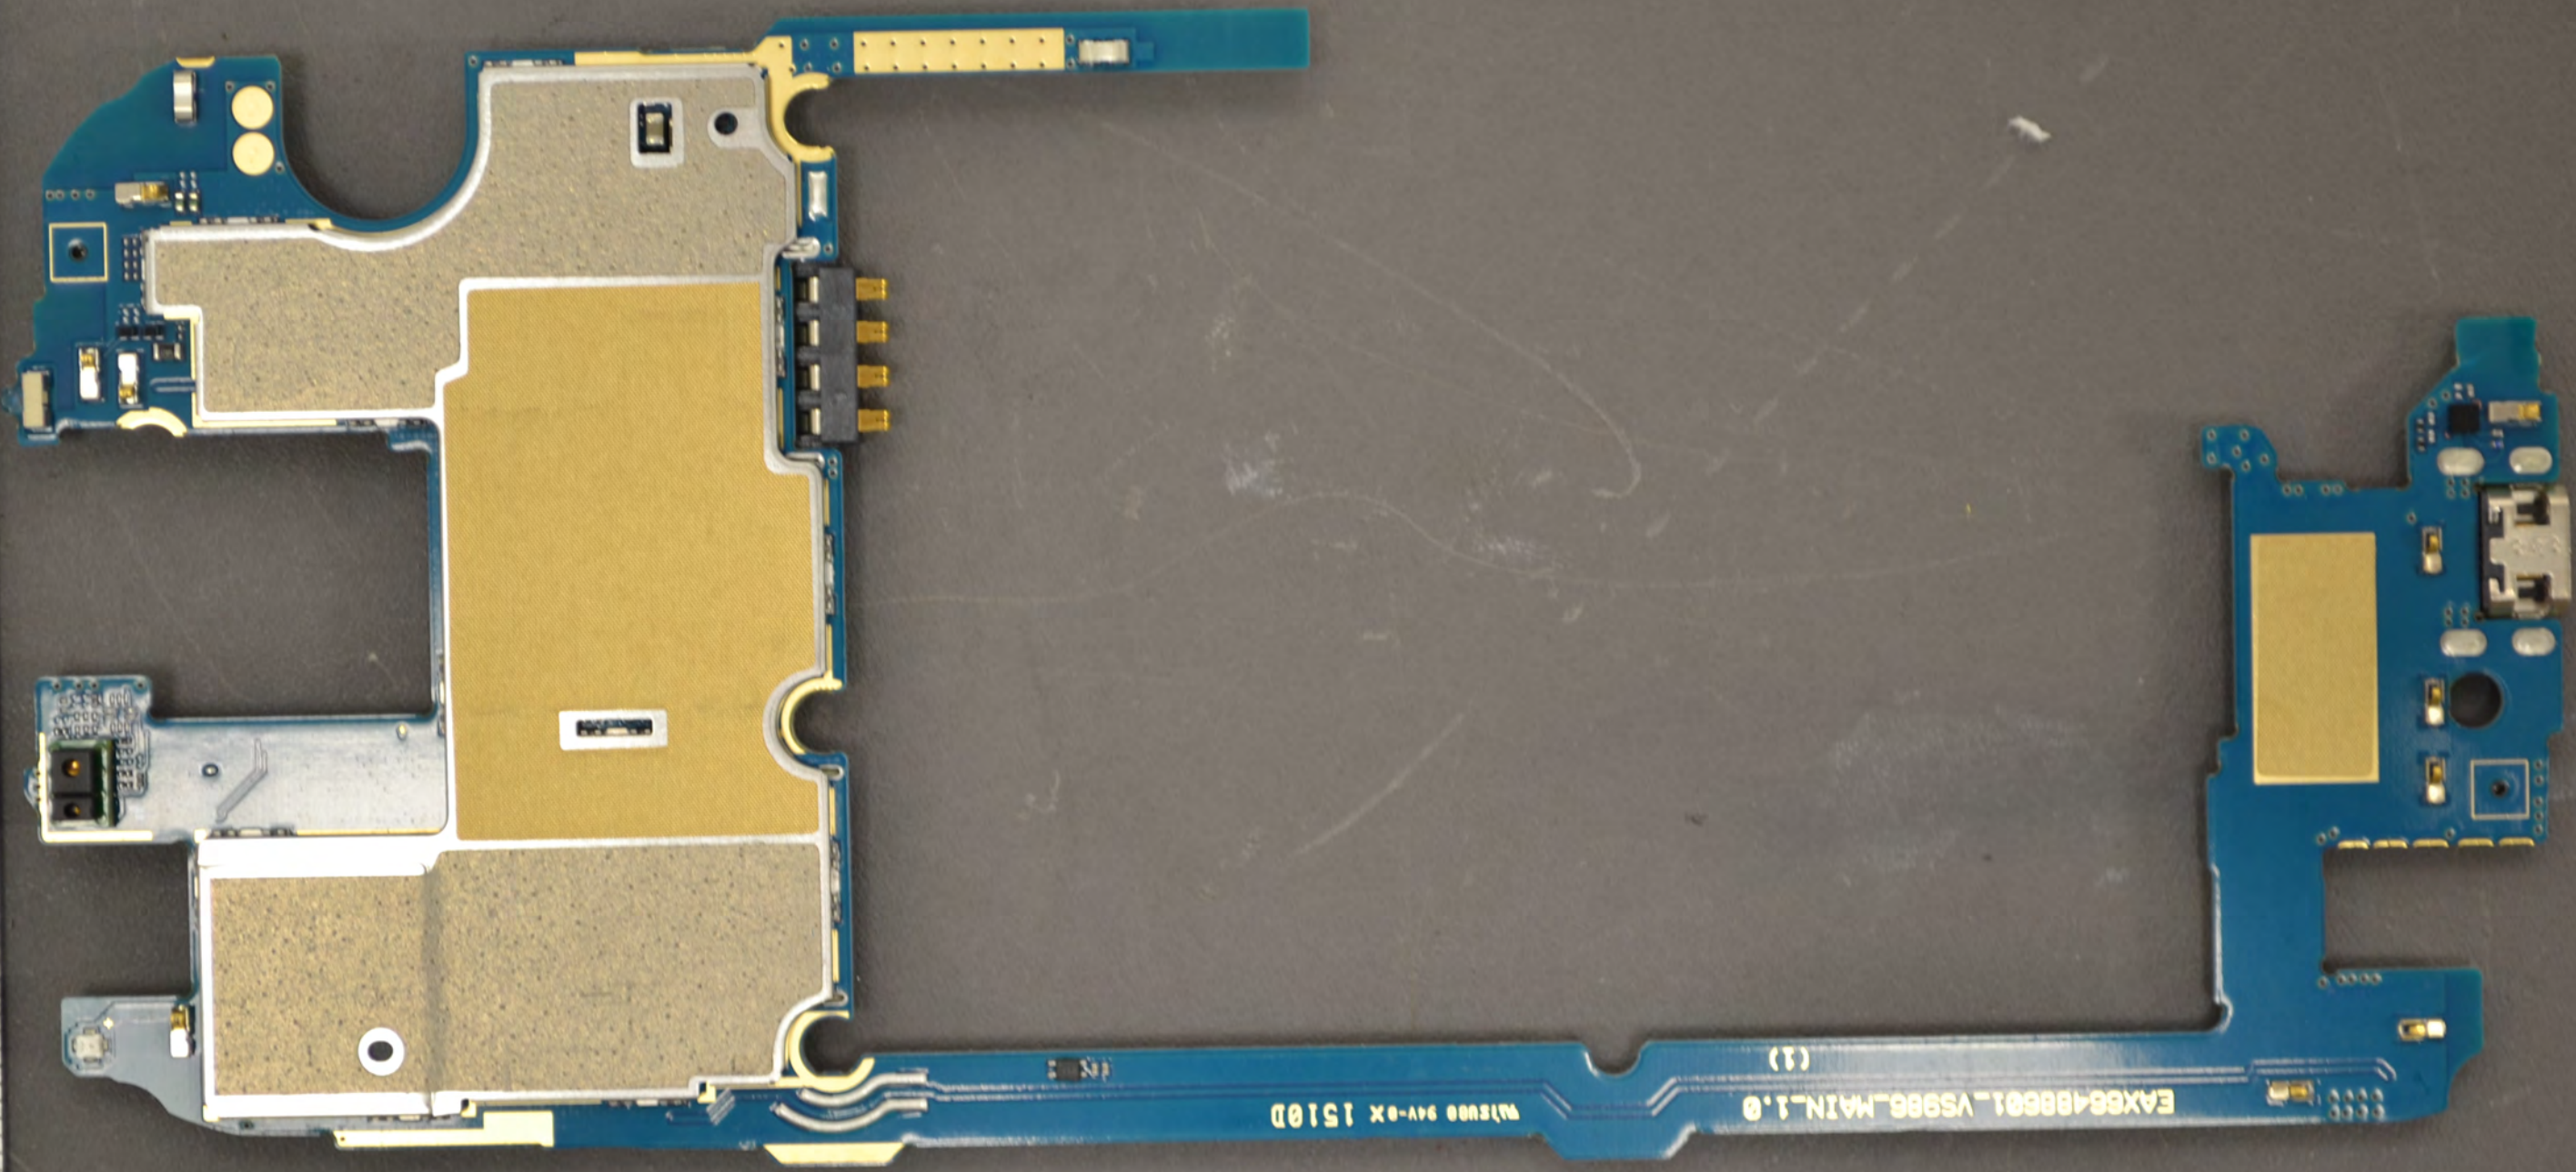

EPU
62004401
4N2681B3

8

15120402

BRID LGV8986 10
사정 여가된 영적영인인 사들 가능 하대
사용 후 이 에 필요 합니다
다
TV4UT

LGC E 0168
MODEL NO : LG-US986
FCC ID : NOT FOR SALE
S/N :
MADE IN KOREA
H/W REV : 1.0
IMEI : 357903060009770 URZ

FRU
62004401
4M2681B3

LG-P1
>MG>FT1
T2

b < a

0 20 30 40 50 60 70 80 90 100 110 120 130

0.5mm 10 20 30 40 50 60 70 80 90 100 110 120 130 140 150 mm

FOR THE

EAX66488601_VS986_MAIN.1.0
(1)

WATER00 94V-0X 1510D