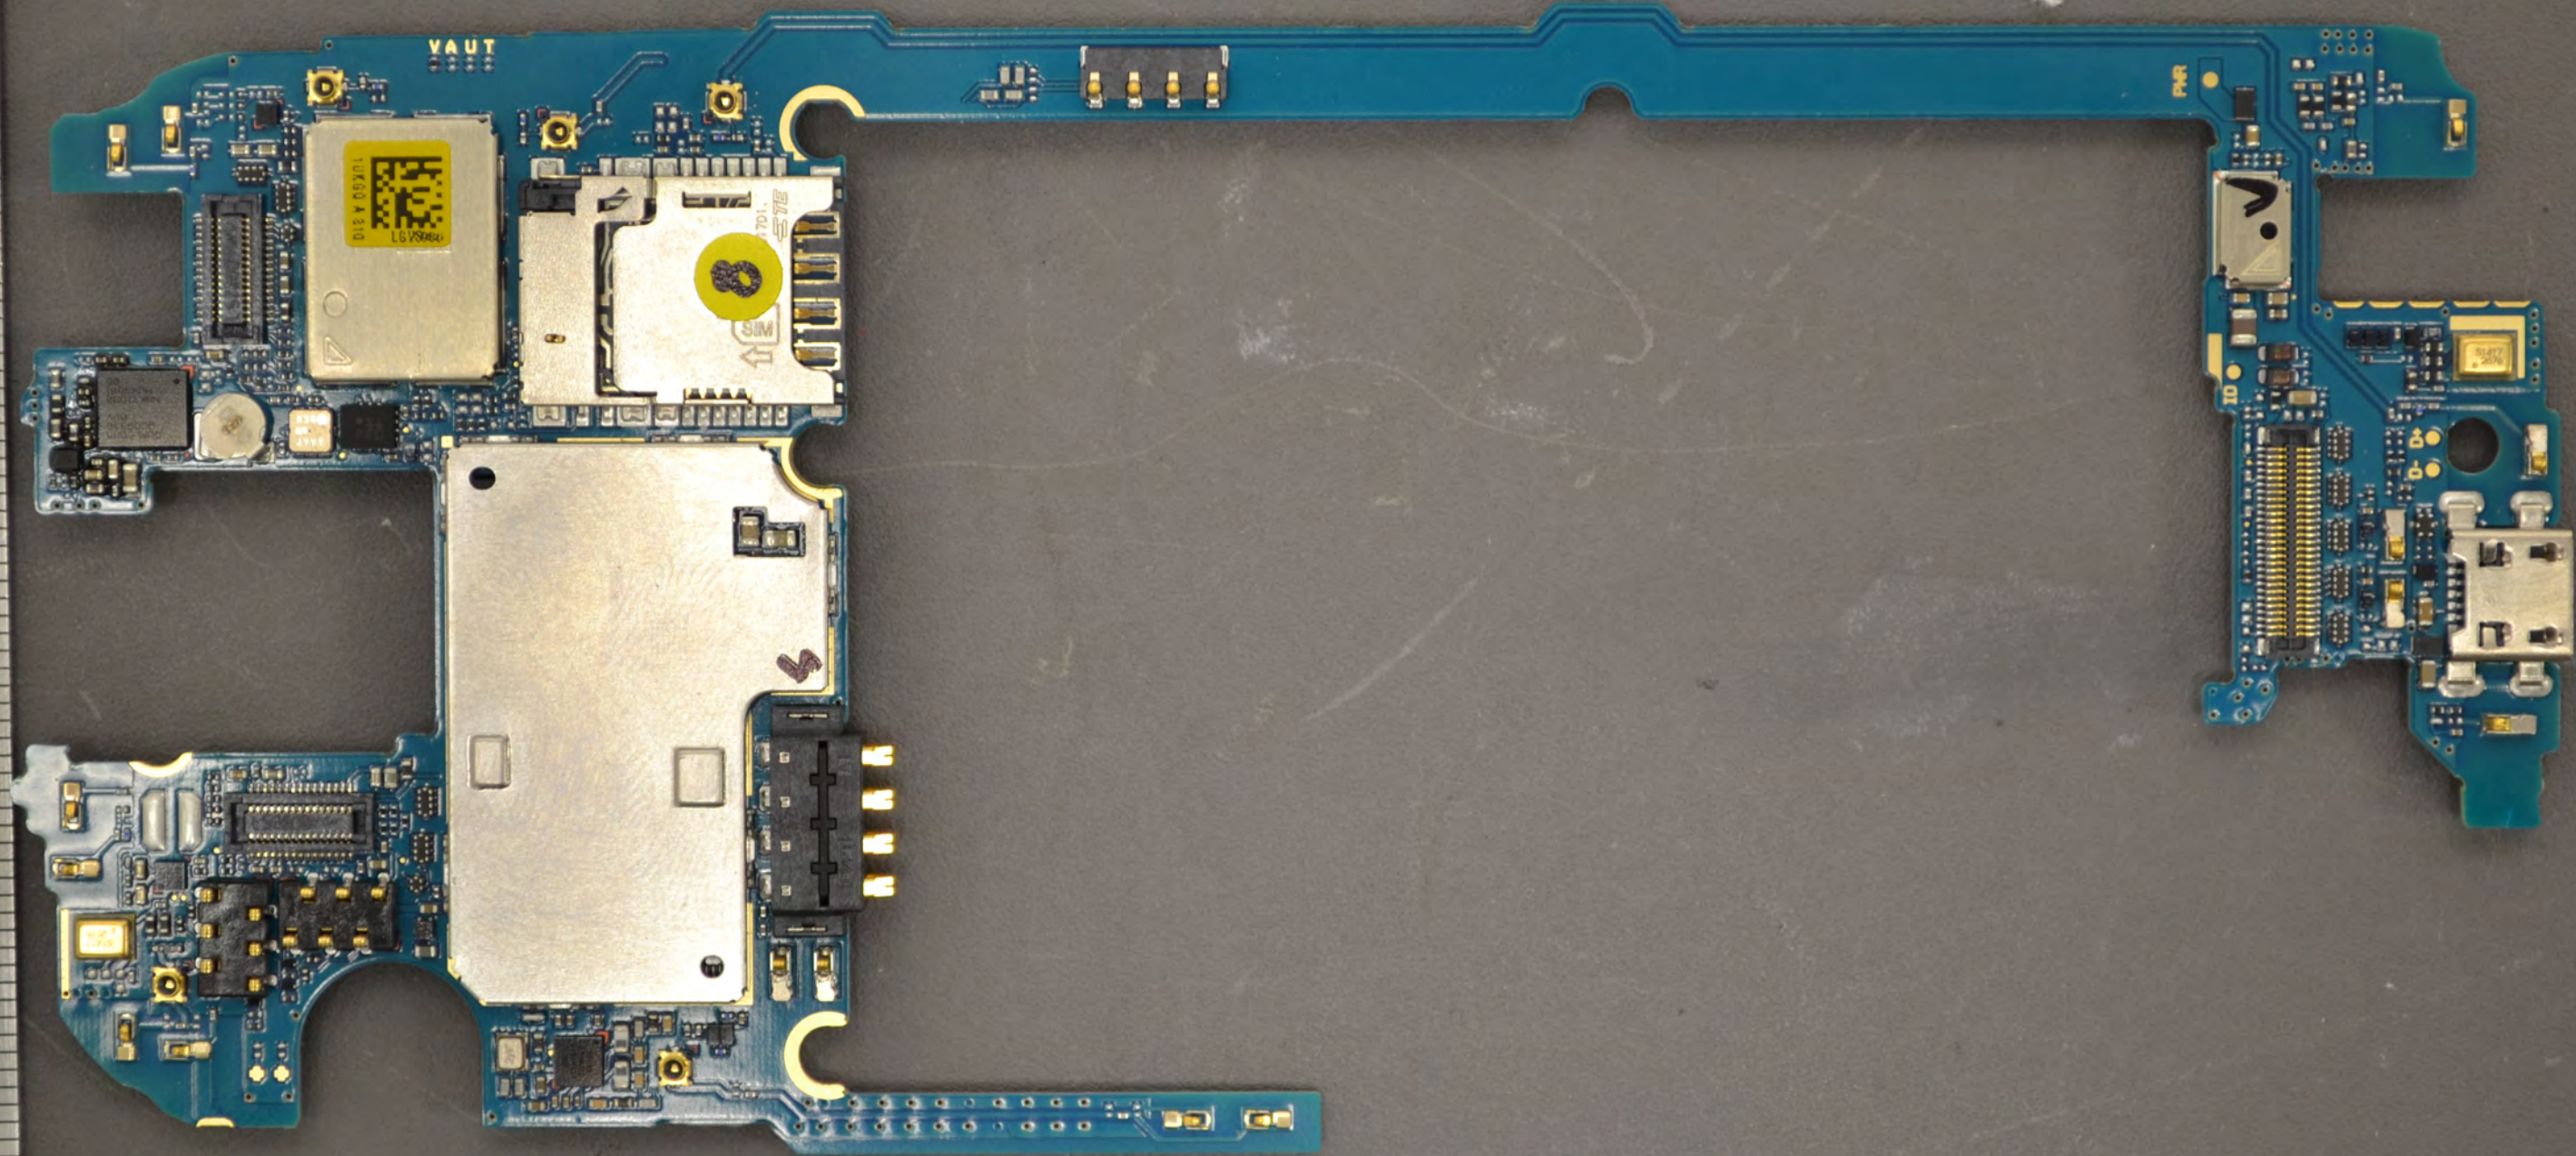

15120402

15120402

B R I D L Q V S 9 8 6 1 0
사정 하 계 영 양 원 안 이 사 용 가 능 하 며
사용 후 회 회 사 용 가 능 하 니 다
TV4UT

LGC E 0168
MODEL NO : LG-US986
FCC ID : NOT FOR SALE
S/N :
MADE IN KOREA
H/W REV : 1.0
IMEI : 35790306009770 URZ

EPU
62004401
4N2681B3

8

15120402

BRID LGV8986 10
사정 여가된 영적영인인 사들 가능 하대
사용 후 이 에 필요 합니다
다
TV4UT

LGC E 0168
MODEL NO : LG-US986
FCC ID : NOT FOR SALE
S/N :
MADE IN KOREA
H/W REV : 1.0
IMEI : 357903060009770 URZ

FRU
62004401
4M2681B3

LG-P1
>MG>FT1
T2

b < a

0 20 30 40 50 60 70 80 90 100 110 120 130

0.5mm 10 20 30 40 50 60 70 80 90 100 110 120 130 140 150 mm

FOR THE

EAX66488601_VS986_MAIN.1.0
(1)

WATER00 94V-0X 1510D