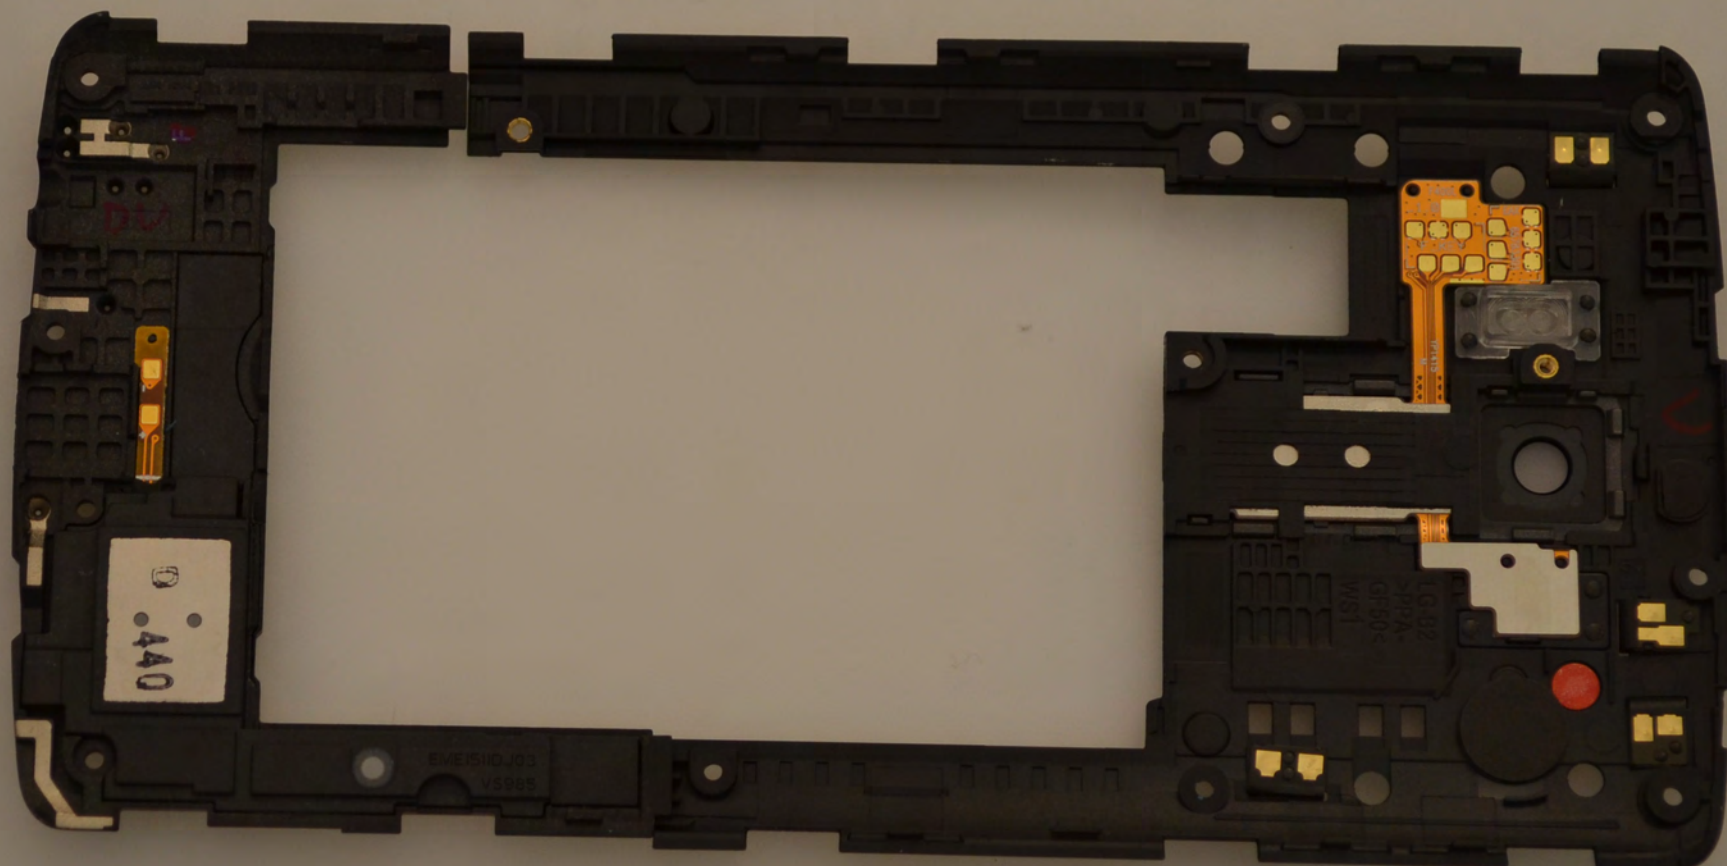

14U17777

14U17777

14U17777

1410KAE
THGBM8G80415A1R
R92984 JAPAN

14033206

VS905 MAIN EAXG5742901 1.0 (1)
9012044 94V-0A X14166

14U17777

0.5mm

10 20 30 40 50 60 70 80 90 100 110 120 130 140 150

RF#3

ERU
62004401
4127B1

CP0415 D1

micro
SIM

LG-B2
>MG<FT1-1
T2

9

20
30
40
50
60
70
80
90
100
110
120
130
140