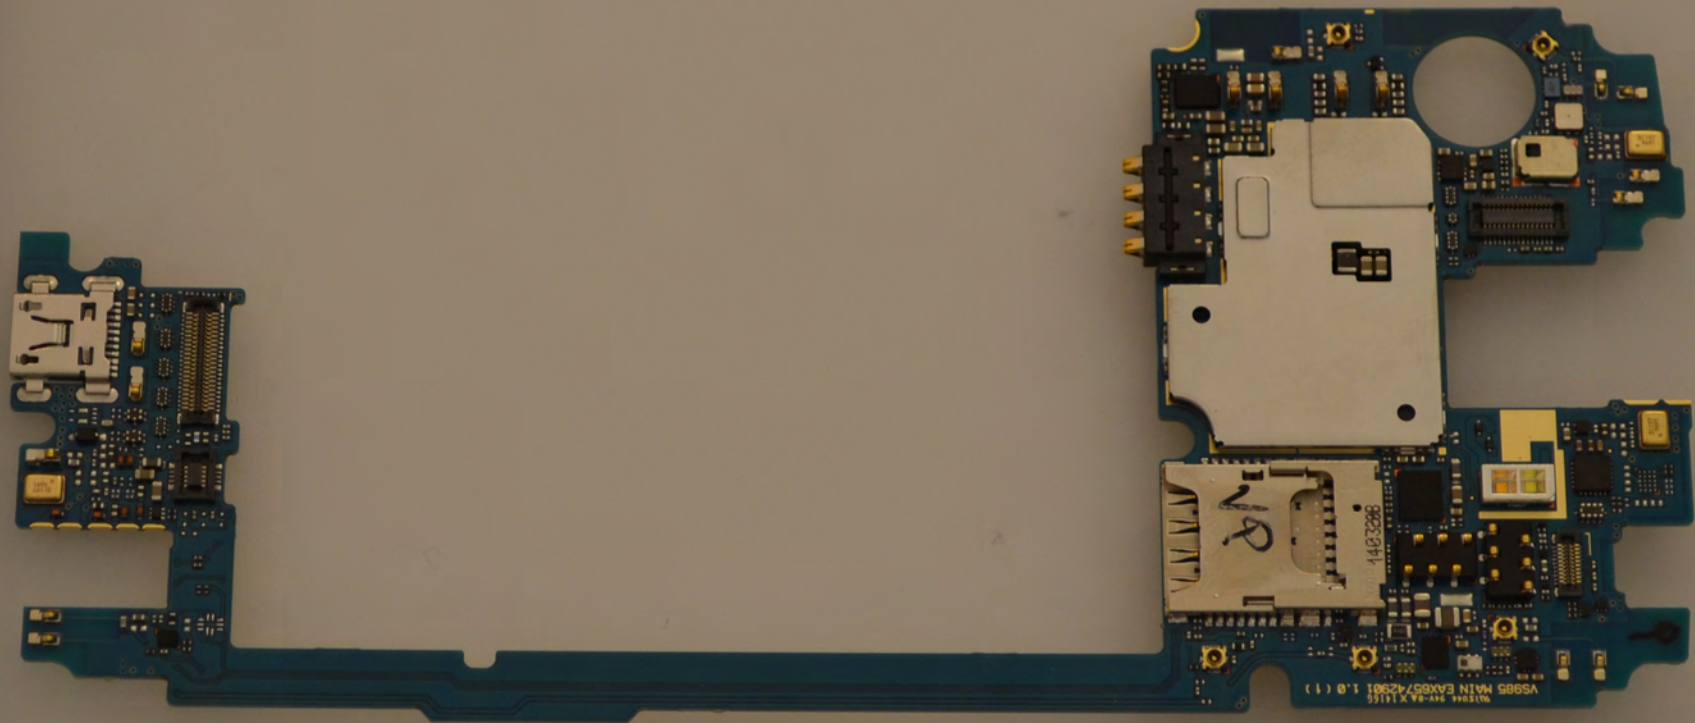

14U17777

14U17777

14U17777

1410KAE
THGBM8G80415A1R
R92984 JAPAN

14033206

VS905 MAIN EAXG5742901 1.0 (1)
9012044 94V-0A X14166

14U17777

0.5mm

10 20 30 40 50 60 70 80 90 100 110 120 130 140 150

RF#3

ERU
62004401
4127B1

CP0415 D1

micro
SIM

LG-B2
>MG<FT1-1
T2

9

20
30
40
50
60
70
80
90
100
110
120
130
140