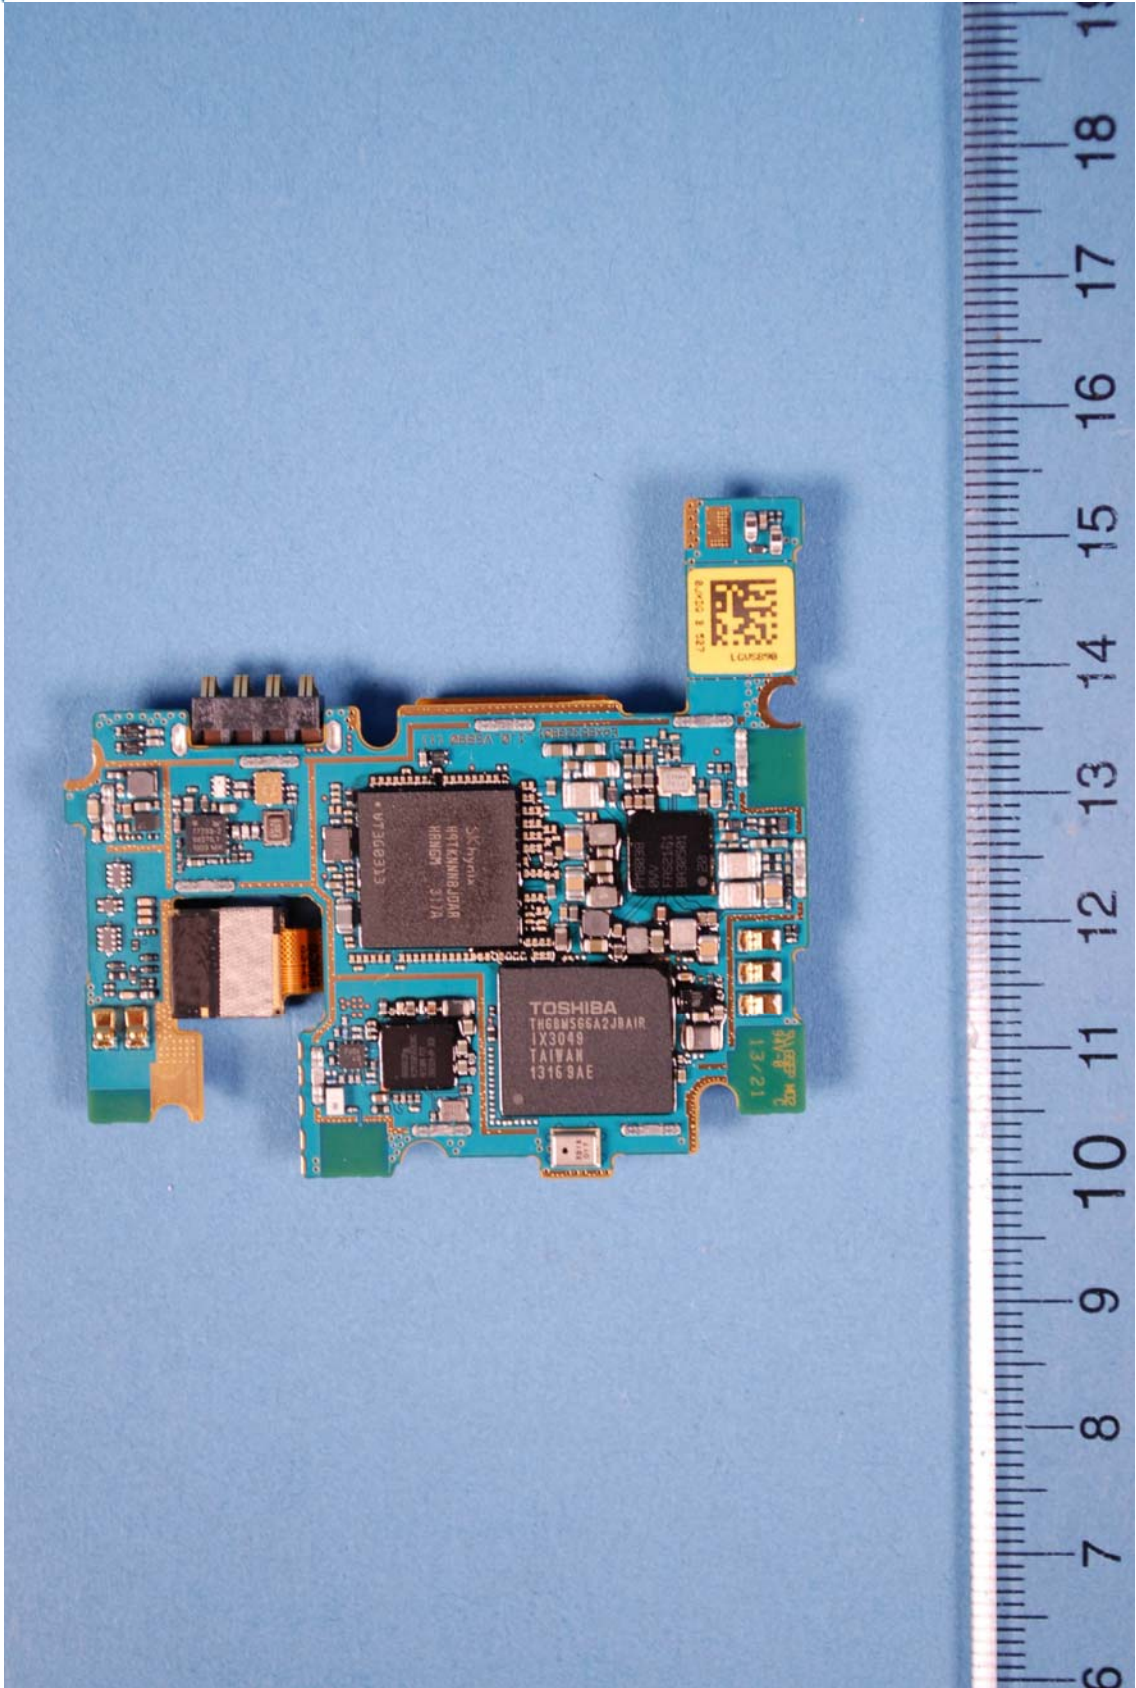

INTERNAL PHOTOGRAPHS

	LG ELECTRONICS MOBILECOMM USA FCC ID: ZNFVS890	Model: VS890
Internal Photos	EUT Type: PORTABLE HANDSET	Page 1 of 1

	<p>LG ELECTRONICS MOBILECOMM USA FCC ID: ZNFVS890</p>	<p>Model: VS890</p>
<p>Internal Photos</p>	<p>EUT Type: PORTABLE HANDSET</p>	<p>Page 2 of 2</p>

	<p>LG ELECTRONICS MOBILECOMM USA FCC ID: ZNFVS890</p>	<p>Model: VS890</p>
<p>Internal Photos</p>	<p>EUT Type: PORTABLE HANDSET</p>	<p>Page 3 of 3</p>

	<p>LG ELECTRONICS MOBILECOMM USA FCC ID: ZNFVS890</p>	<p>Model: VS890</p>
<p>Internal Photos</p>	<p>EUT Type: PORTABLE HANDSET</p>	<p>Page 4 of 4</p>

	LG ELECTRONICS MOBILECOMM USA FCC ID: ZNFVS890	Model: VS890
Internal Photos	EUT Type: PORTABLE HANDSET	Page 5 of 5

	LG ELECTRONICS MOBILECOMM USA FCC ID: ZNFVS890	Model: VS890
Internal Photos	EUT Type: PORTABLE HANDSET	Page 6 of 6

	LG ELECTRONICS MOBILECOMM USA FCC ID: ZNFVS890	Model: VS890
Internal Photos	EUT Type: PORTABLE HANDSET	Page 7 of 7

	<p>LG ELECTRONICS MOBILECOMM USA FCC ID: ZNFVS890</p>	<p>Model: VS890</p>
<p>Internal Photos</p>	<p>EUT Type: PORTABLE HANDSET</p>	<p>Page 8 of 8</p>