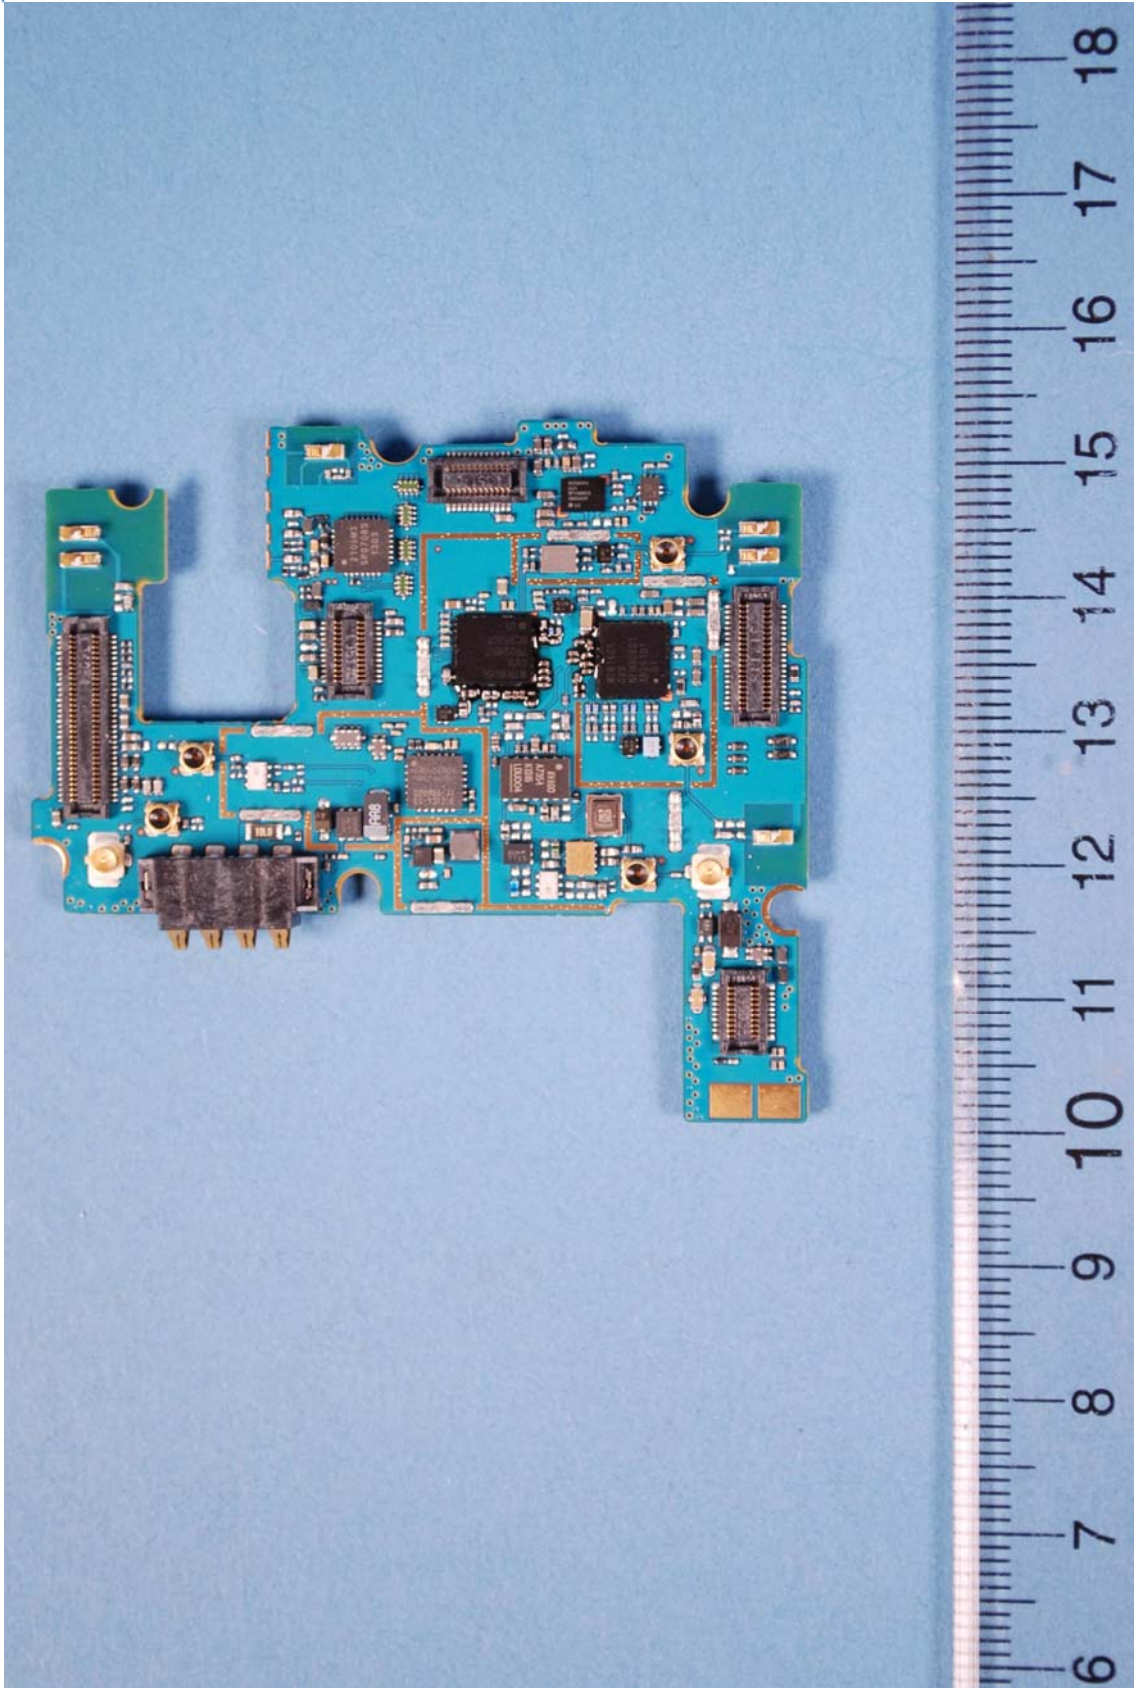

INTERNAL PHOTOGRAPHS

	LG ELECTRONICS MOBILECOMM USA FCC ID: ZNFVS890	Model: VS890
Internal Photos	EUT Type: PORTABLE HANDSET	Page 1 of 1

	<p>LG ELECTRONICS MOBILECOMM USA FCC ID: ZNFVS890</p>	<p>Model: VS890</p>
<p>Internal Photos</p>	<p>EUT Type: PORTABLE HANDSET</p>	<p>Page 2 of 2</p>

	<p>LG ELECTRONICS MOBILECOMM USA FCC ID: ZNFVS890</p>	<p>Model: VS890</p>
<p>Internal Photos</p>	<p>EUT Type: PORTABLE HANDSET</p>	<p>Page 3 of 3</p>

	<p>LG ELECTRONICS MOBILECOMM USA FCC ID: ZNFVS890</p>	<p>Model: VS890</p>
<p>Internal Photos</p>	<p>EUT Type: PORTABLE HANDSET</p>	<p>Page 4 of 4</p>

	LG ELECTRONICS MOBILECOMM USA FCC ID: ZNFVS890	Model: VS890
Internal Photos	EUT Type: PORTABLE HANDSET	Page 5 of 5

	LG ELECTRONICS MOBILECOMM USA FCC ID: ZNFVS890	Model: VS890
Internal Photos	EUT Type: PORTABLE HANDSET	Page 6 of 6

	LG ELECTRONICS MOBILECOMM USA FCC ID: ZNFVS890	Model: VS890
Internal Photos	EUT Type: PORTABLE HANDSET	Page 7 of 7

	<p>LG ELECTRONICS MOBILECOMM USA FCC ID: ZNFVS890</p>	<p>Model: VS890</p>
<p>Internal Photos</p>	<p>EUT Type: PORTABLE HANDSET</p>	<p>Page 8 of 8</p>