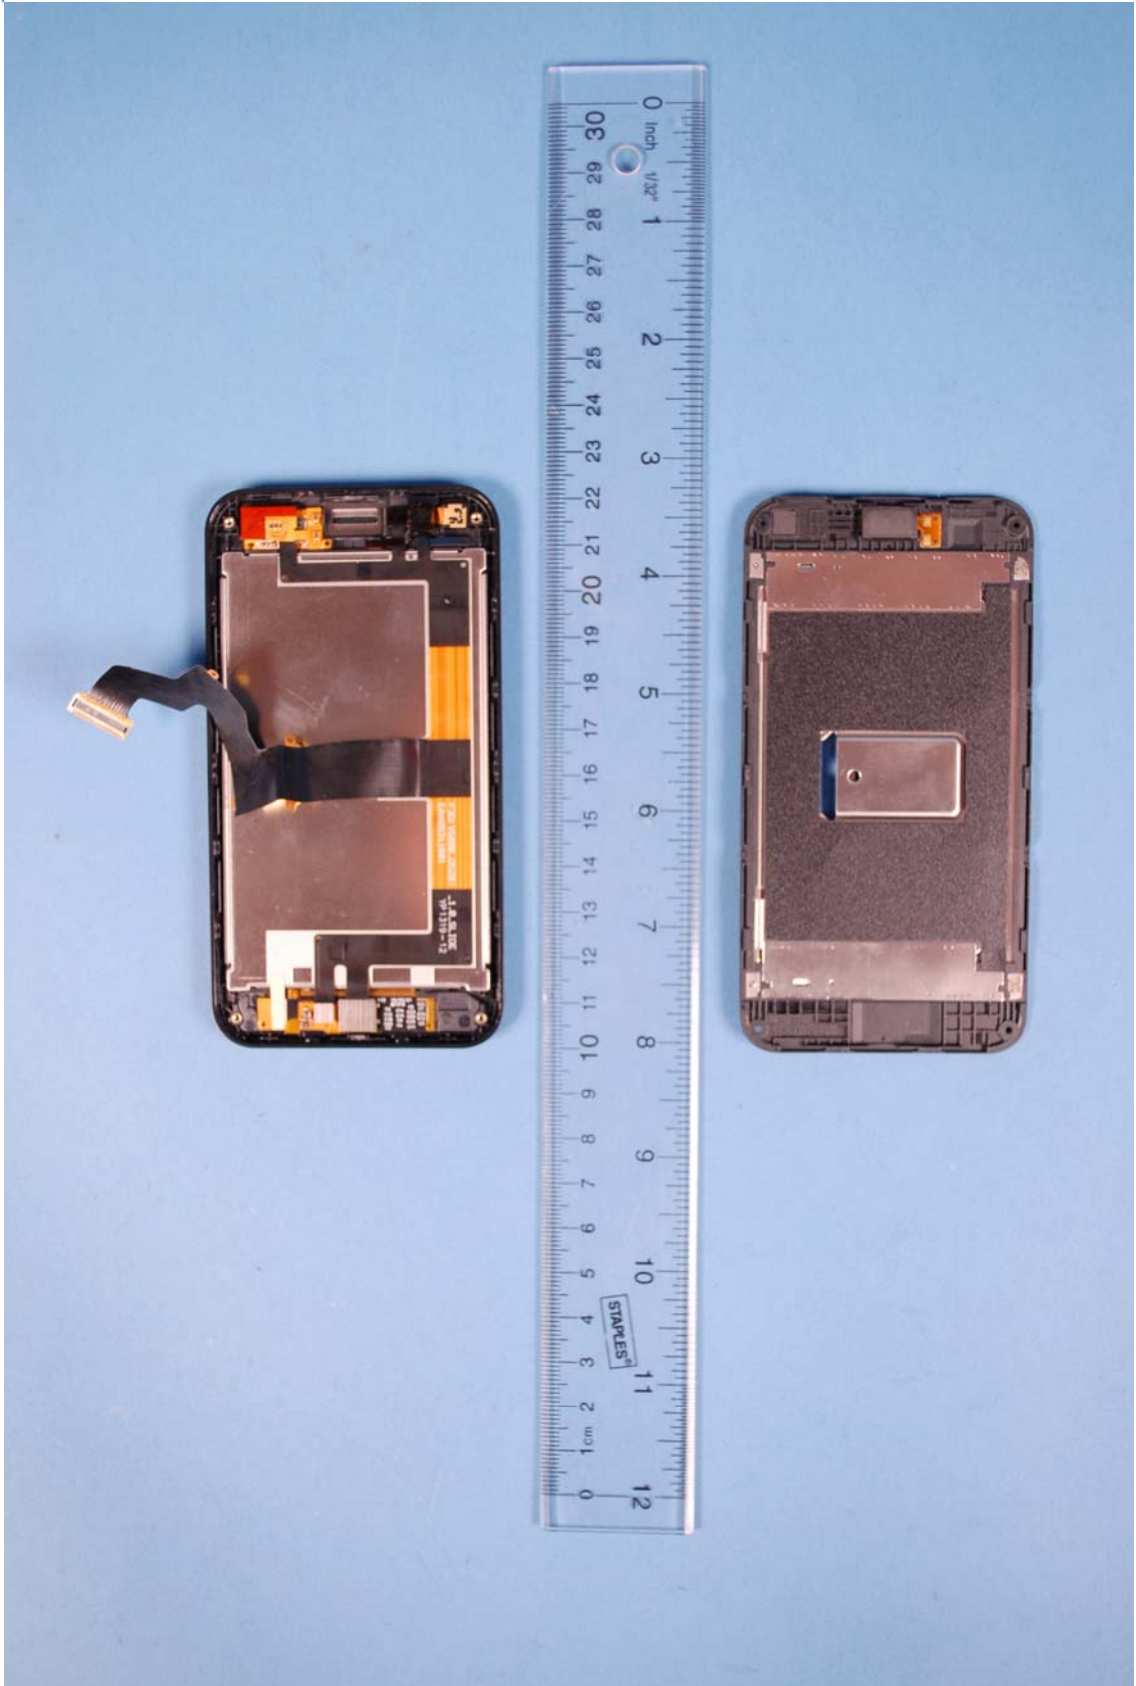

	<p>LG ELECTRONICS MOBILECOMM USA FCC ID: ZNFVS890</p>	<p>Model: VS890</p>
<p>Internal Photos</p>	<p>EUT Type: PORTABLE HANDSET</p>	<p>Page 3 of 3</p>

	<p>LG ELECTRONICS MOBILECOMM USA FCC ID: ZNFVS890</p>	<p>Model: VS890</p>
<p>Internal Photos</p>	<p>EUT Type: PORTABLE HANDSET</p>	<p>Page 4 of 4</p>

	LG ELECTRONICS MOBILECOMM USA FCC ID: ZNFVS890	Model: VS890
Internal Photos	EUT Type: PORTABLE HANDSET	Page 5 of 5

	LG ELECTRONICS MOBILECOMM USA FCC ID: ZNFVS890	Model: VS890
Internal Photos	EUT Type: PORTABLE HANDSET	Page 6 of 6

	LG ELECTRONICS MOBILECOMM USA FCC ID: ZNFVS890	Model: VS890
Internal Photos	EUT Type: PORTABLE HANDSET	Page 7 of 7

	<p>LG ELECTRONICS MOBILECOMM USA FCC ID: ZNFVS890</p>	<p>Model: VS890</p>
<p>Internal Photos</p>	<p>EUT Type: PORTABLE HANDSET</p>	<p>Page 8 of 8</p>