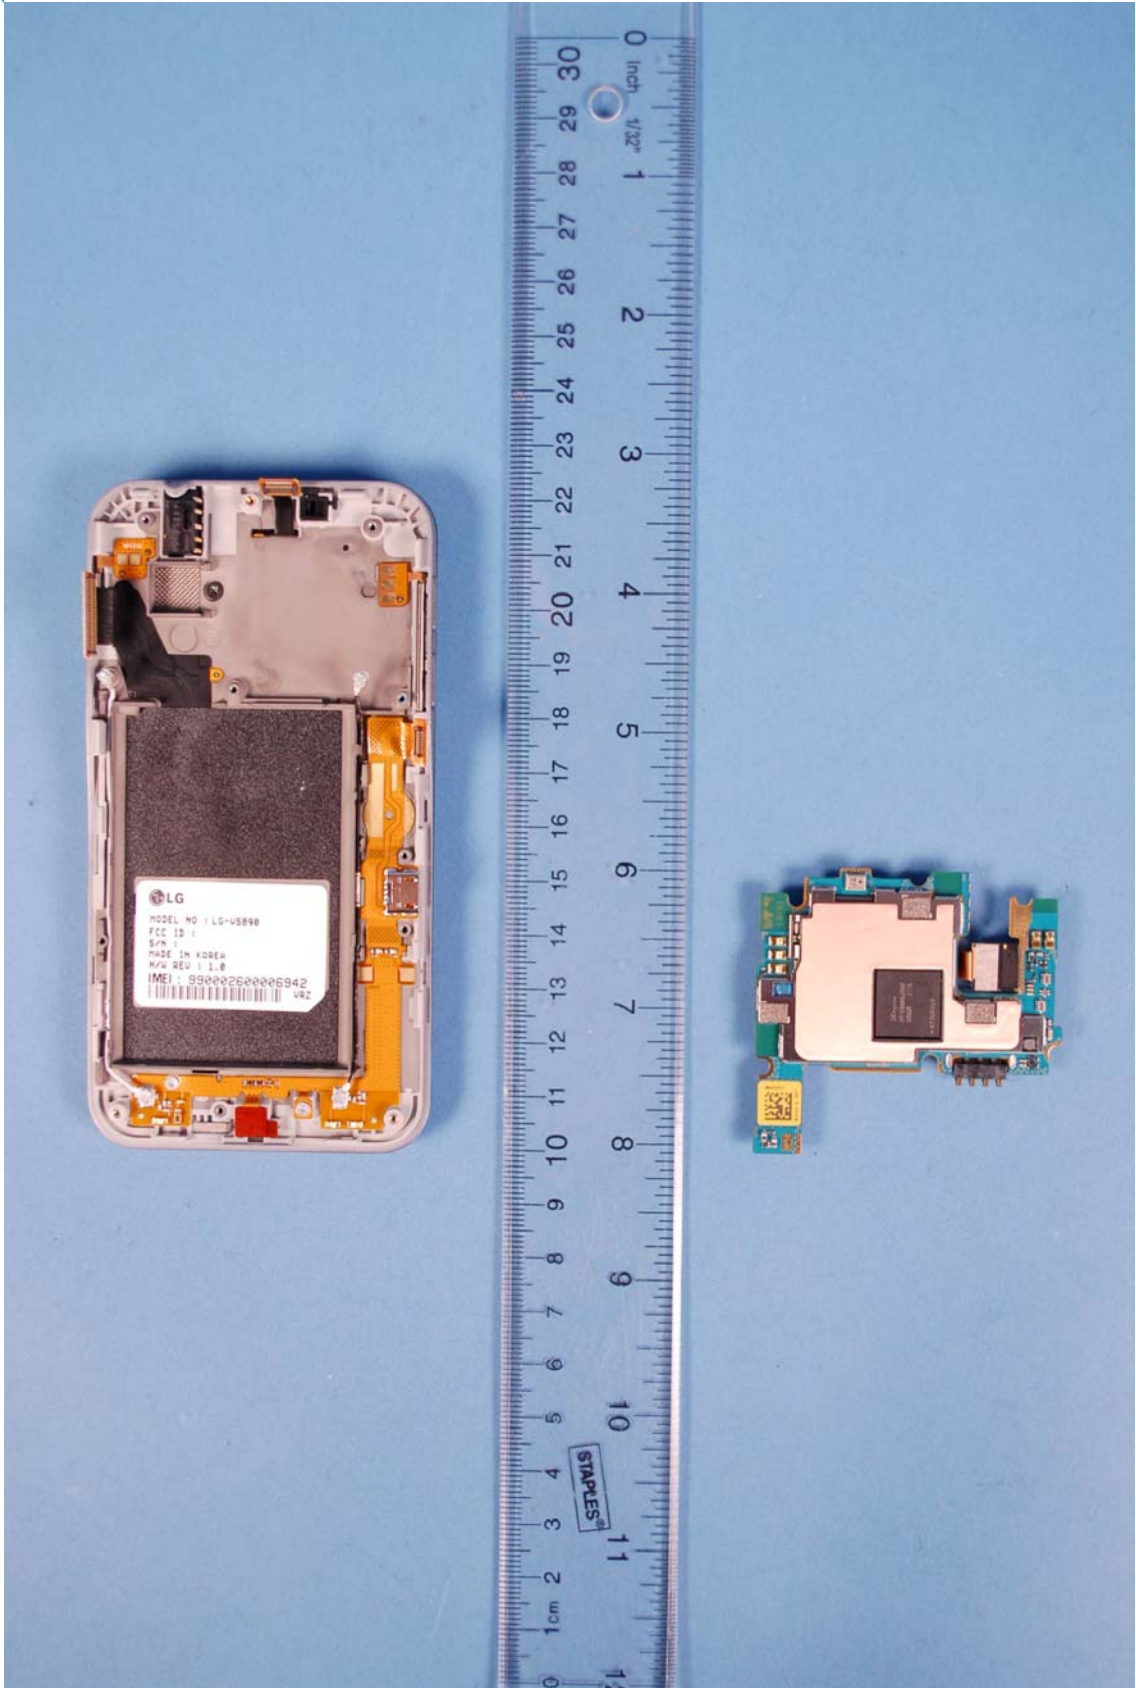

INTERNAL PHOTOGRAPHS

	LG ELECTRONICS MOBILECOMM USA FCC ID: ZNFVS890	Model: VS890
Internal Photos	EUT Type: PORTABLE HANDSET	Page 1 of 1

	<p>LG ELECTRONICS MOBILECOMM USA FCC ID: ZNFVS890</p>	<p>Model: VS890</p>
<p>Internal Photos</p>	<p>EUT Type: PORTABLE HANDSET</p>	<p>Page 2 of 2</p>

	<p>LG ELECTRONICS MOBILECOMM USA FCC ID: ZNFVS890</p>	<p>Model: VS890</p>
<p>Internal Photos</p>	<p>EUT Type: PORTABLE HANDSET</p>	<p>Page 3 of 3</p>

	<p>LG ELECTRONICS MOBILECOMM USA FCC ID: ZNFVS890</p>	<p>Model: VS890</p>
<p>Internal Photos</p>	<p>EUT Type: PORTABLE HANDSET</p>	<p>Page 4 of 4</p>

	LG ELECTRONICS MOBILECOMM USA FCC ID: ZNFVS890	Model: VS890
Internal Photos	EUT Type: PORTABLE HANDSET	Page 5 of 5

	LG ELECTRONICS MOBILECOMM USA FCC ID: ZNFVS890	Model: VS890
Internal Photos	EUT Type: PORTABLE HANDSET	Page 6 of 6

	LG ELECTRONICS MOBILECOMM USA FCC ID: ZNFVS890	Model: VS890
Internal Photos	EUT Type: PORTABLE HANDSET	Page 7 of 7

	<p>LG ELECTRONICS MOBILECOMM USA FCC ID: ZNFVS890</p>	<p>Model: VS890</p>
<p>Internal Photos</p>	<p>EUT Type: PORTABLE HANDSET</p>	<p>Page 8 of 8</p>