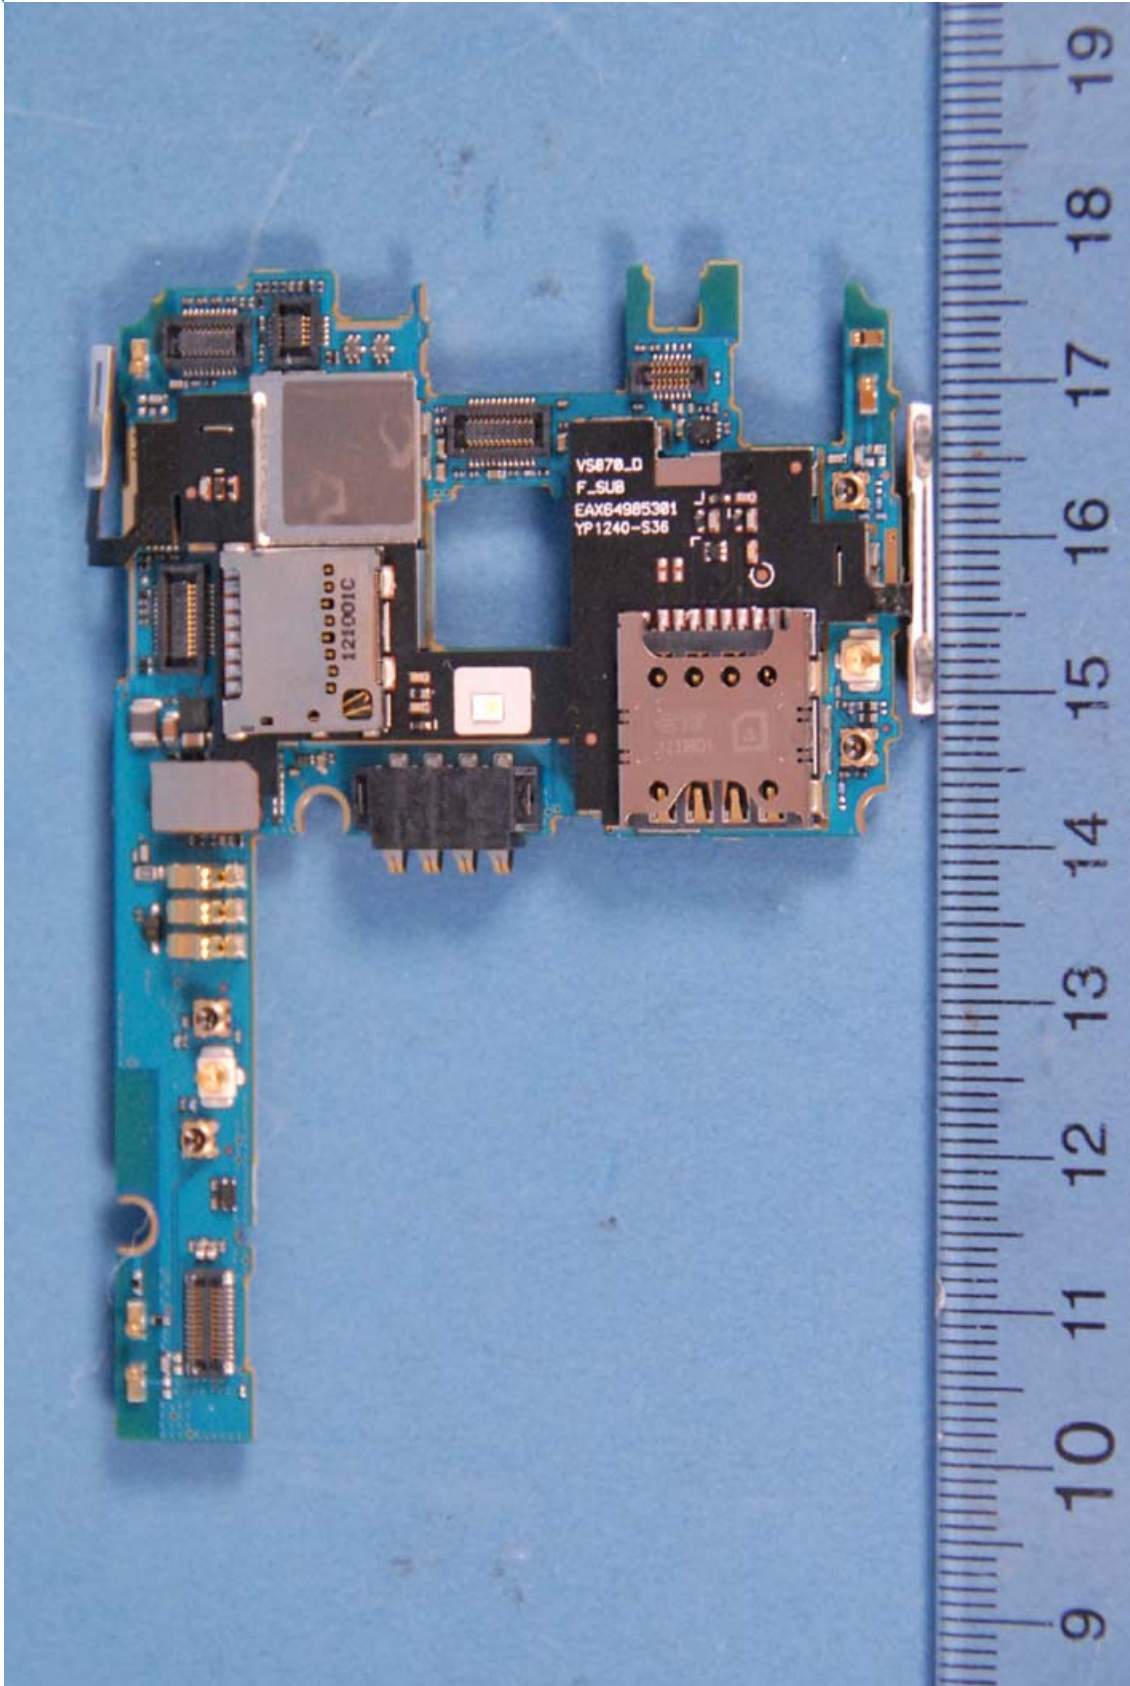

**INTERNAL PHOTOGRAPHS**

	LG ELECTRONICS MOBILECOMM USA FCC ID: ZNFVS870	Model: VS-870
Internal Photos	EUT Type: PORTABLE HANDSET	Page 1 of 9

	<p>LG ELECTRONICS MOBILECOMM USA FCC ID: ZNFVS870</p>	<p>Model: VS-870</p>
<p>Internal Photos</p>	<p>EUT Type: PORTABLE HANDSET</p>	<p>Page 2 of 9</p>

	LG ELECTRONICS MOBILECOMM USA FCC ID: ZNFVS870	Model: VS-870
Internal Photos	EUT Type: PORTABLE HANDSET	Page 3 of 9

	LG ELECTRONICS MOBILECOMM USA FCC ID: ZNFVS870	Model: VS-870
Internal Photos	EUT Type: PORTABLE HANDSET	Page 4 of 9

	LG ELECTRONICS MOBILECOMM USA FCC ID: ZNFVS870	Model: VS-870
Internal Photos	EUT Type: PORTABLE HANDSET	Page 5 of 9

	<p>LG ELECTRONICS MOBILECOMM USA FCC ID: ZNFVS870</p>	<p>Model: VS-870</p>
<p>Internal Photos</p>	<p>EUT Type: PORTABLE HANDSET</p>	<p>Page 6 of 9</p>

	LG ELECTRONICS MOBILECOMM USA FCC ID: ZNFVS870	Model: VS-870
Internal Photos	EUT Type: PORTABLE HANDSET	Page 7 of 9

	LG ELECTRONICS MOBILECOMM USA FCC ID: ZNFVS870	Model: VS-870
Internal Photos	EUT Type: PORTABLE HANDSET	Page 8 of 9