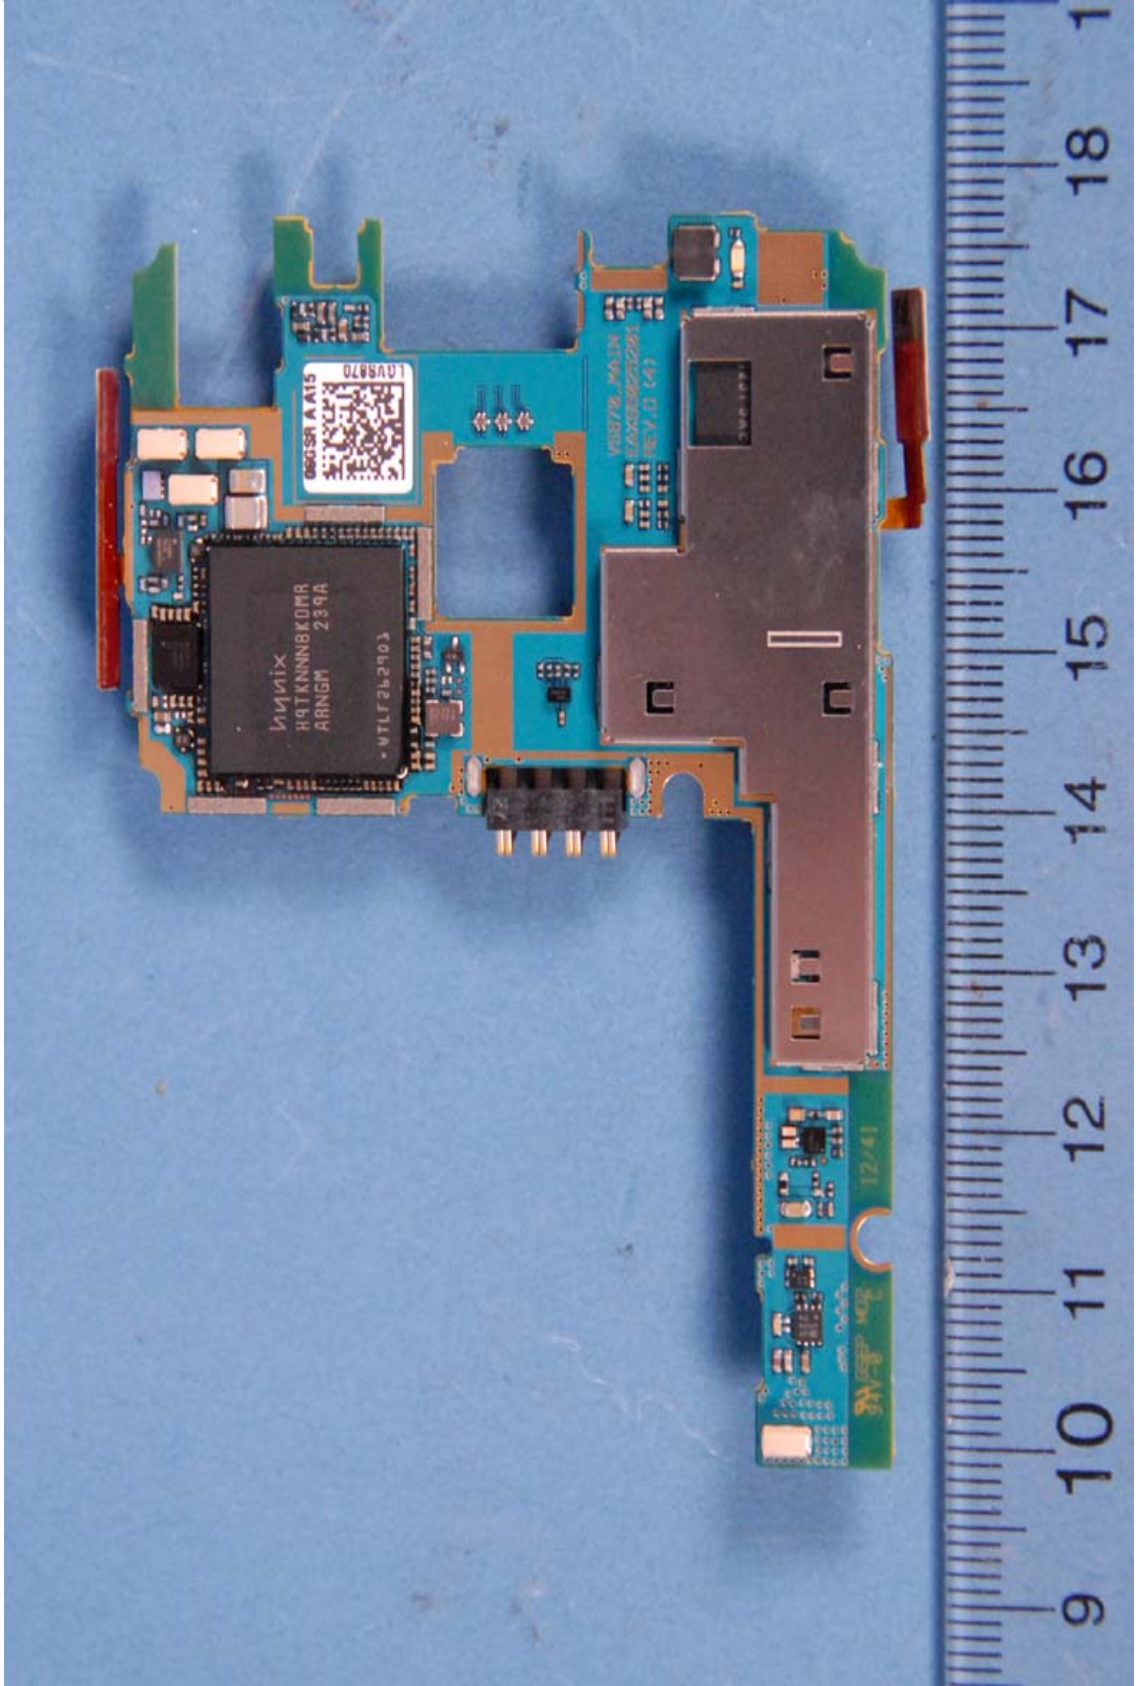

**INTERNAL PHOTOGRAPHS**

	LG ELECTRONICS MOBILECOMM USA FCC ID: ZNFVS870	Model: VS-870
Internal Photos	EUT Type: PORTABLE HANDSET	Page 1 of 9

	<p>LG ELECTRONICS MOBILECOMM USA FCC ID: ZNFVS870</p>	<p>Model: VS-870</p>
<p>Internal Photos</p>	<p>EUT Type: PORTABLE HANDSET</p>	<p>Page 2 of 9</p>

	LG ELECTRONICS MOBILECOMM USA FCC ID: ZNFVS870	Model: VS-870
Internal Photos	EUT Type: PORTABLE HANDSET	Page 3 of 9

	LG ELECTRONICS MOBILECOMM USA FCC ID: ZNFVS870	Model: VS-870
Internal Photos	EUT Type: PORTABLE HANDSET	Page 4 of 9

	LG ELECTRONICS MOBILECOMM USA FCC ID: ZNFVS870	Model: VS-870
Internal Photos	EUT Type: PORTABLE HANDSET	Page 5 of 9

	<p>LG ELECTRONICS MOBILECOMM USA FCC ID: ZNFVS870</p>	<p>Model: VS-870</p>
<p>Internal Photos</p>	<p>EUT Type: PORTABLE HANDSET</p>	<p>Page 6 of 9</p>

	LG ELECTRONICS MOBILECOMM USA FCC ID: ZNFVS870	Model: VS-870
Internal Photos	EUT Type: PORTABLE HANDSET	Page 7 of 9

	LG ELECTRONICS MOBILECOMM USA FCC ID: ZNFVS870	Model: VS-870
Internal Photos	EUT Type: PORTABLE HANDSET	Page 8 of 9