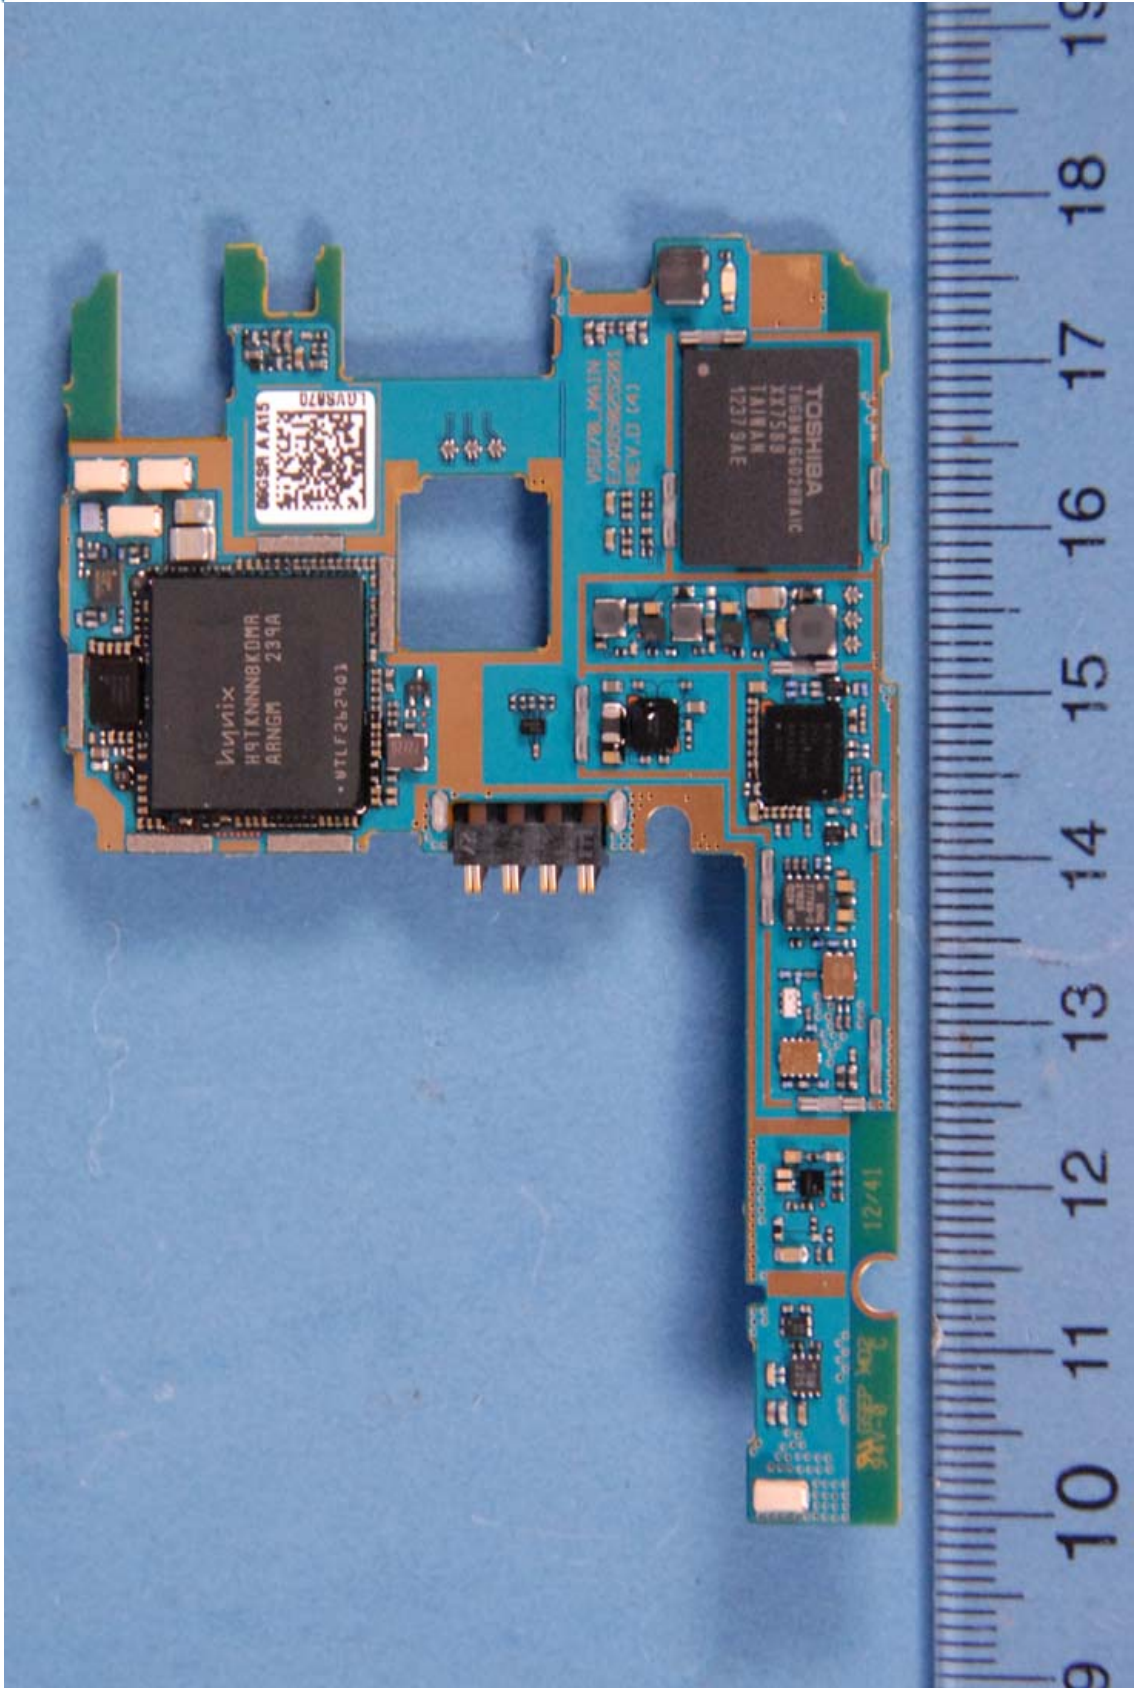

**INTERNAL PHOTOGRAPHS**

	LG ELECTRONICS MOBILECOMM USA FCC ID: ZNFVS870	Model: VS-870
Internal Photos	EUT Type: PORTABLE HANDSET	Page 1 of 9

	<p>LG ELECTRONICS MOBILECOMM USA FCC ID: ZNFVS870</p>	<p>Model: VS-870</p>
<p>Internal Photos</p>	<p>EUT Type: PORTABLE HANDSET</p>	<p>Page 2 of 9</p>

	LG ELECTRONICS MOBILECOMM USA FCC ID: ZNFVS870	Model: VS-870
Internal Photos	EUT Type: PORTABLE HANDSET	Page 3 of 9

	LG ELECTRONICS MOBILECOMM USA FCC ID: ZNFVS870	Model: VS-870
Internal Photos	EUT Type: PORTABLE HANDSET	Page 4 of 9

	LG ELECTRONICS MOBILECOMM USA FCC ID: ZNFVS870	Model: VS-870
Internal Photos	EUT Type: PORTABLE HANDSET	Page 5 of 9

	<p>LG ELECTRONICS MOBILECOMM USA FCC ID: ZNFVS870</p>	<p>Model: VS-870</p>
<p>Internal Photos</p>	<p>EUT Type: PORTABLE HANDSET</p>	<p>Page 6 of 9</p>

	LG ELECTRONICS MOBILECOMM USA FCC ID: ZNFVS870	Model: VS-870
Internal Photos	EUT Type: PORTABLE HANDSET	Page 7 of 9

	LG ELECTRONICS MOBILECOMM USA FCC ID: ZNFVS870	Model: VS-870
Internal Photos	EUT Type: PORTABLE HANDSET	Page 8 of 9