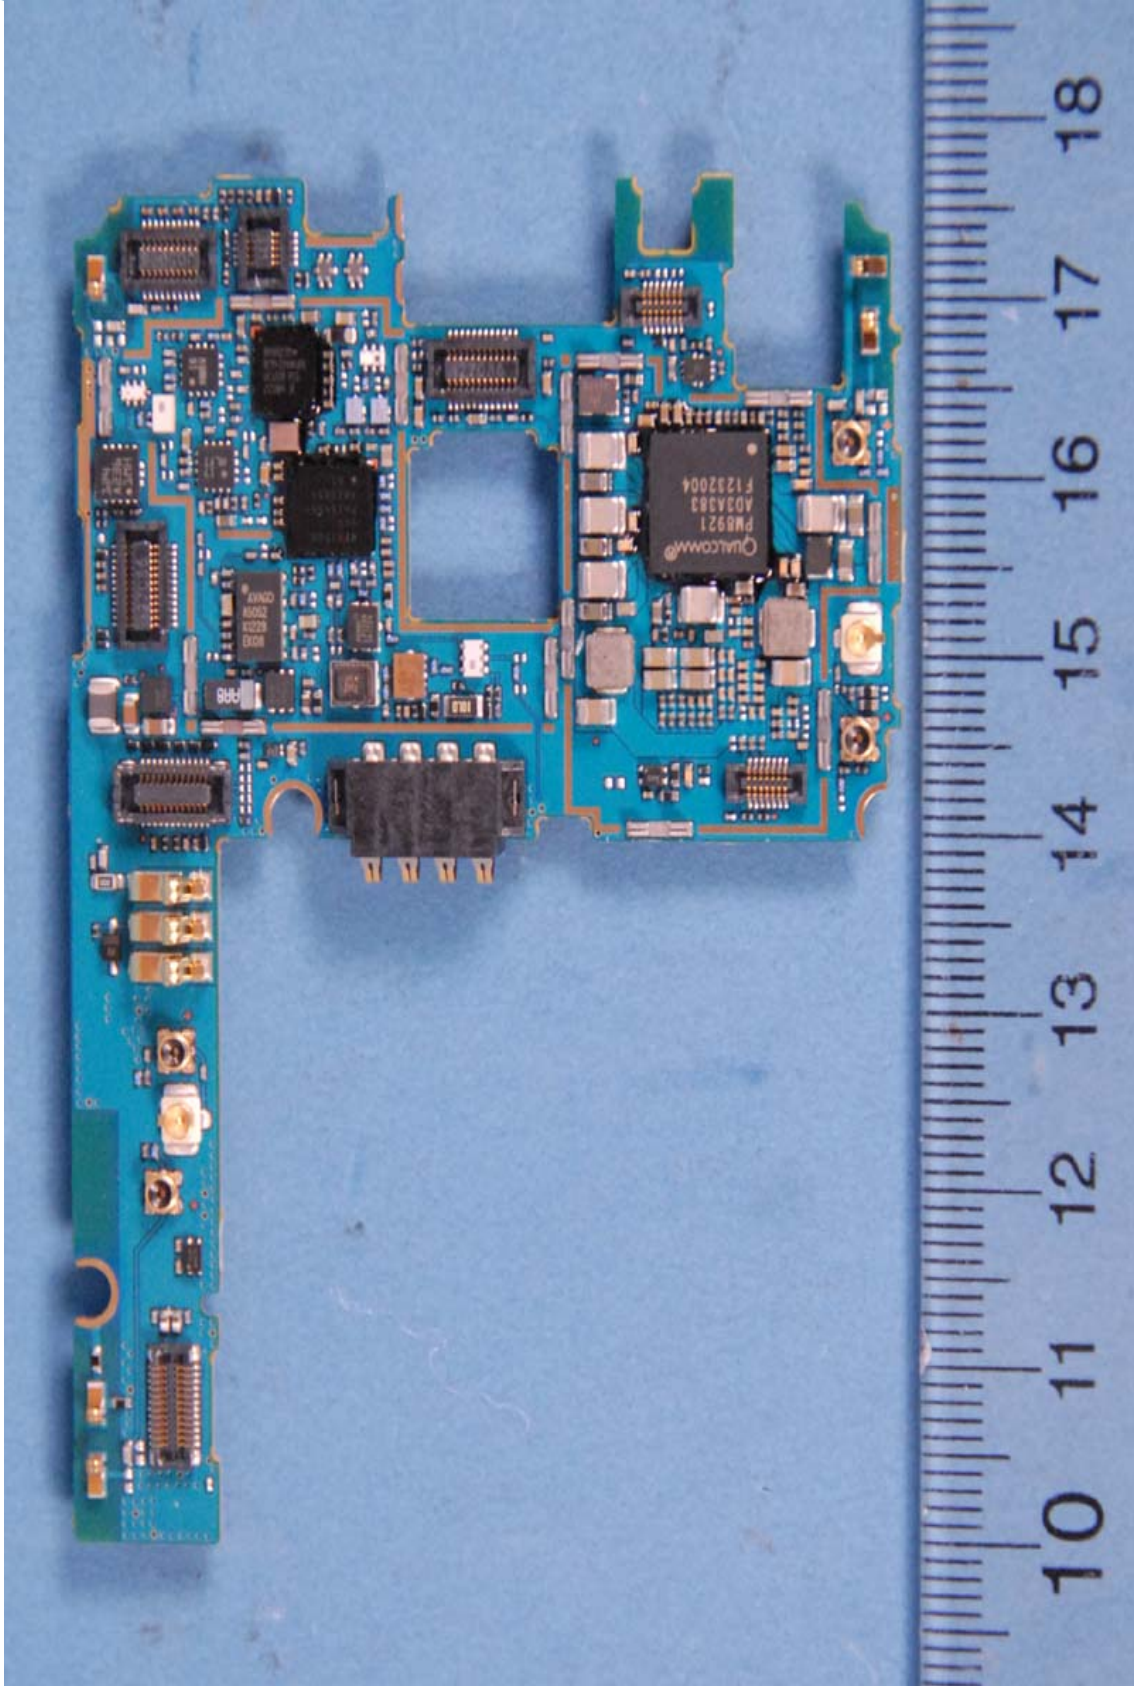

**INTERNAL PHOTOGRAPHS**

	LG ELECTRONICS MOBILECOMM USA FCC ID: ZNFVS870	Model: VS-870
Internal Photos	EUT Type: PORTABLE HANDSET	Page 1 of 9

	<p>LG ELECTRONICS MOBILECOMM USA FCC ID: ZNFVS870</p>	<p>Model: VS-870</p>
<p>Internal Photos</p>	<p>EUT Type: PORTABLE HANDSET</p>	<p>Page 2 of 9</p>

	LG ELECTRONICS MOBILECOMM USA FCC ID: ZNFVS870	Model: VS-870
Internal Photos	EUT Type: PORTABLE HANDSET	Page 3 of 9

	LG ELECTRONICS MOBILECOMM USA FCC ID: ZNFVS870	Model: VS-870
Internal Photos	EUT Type: PORTABLE HANDSET	Page 4 of 9

	LG ELECTRONICS MOBILECOMM USA FCC ID: ZNFVS870	Model: VS-870
Internal Photos	EUT Type: PORTABLE HANDSET	Page 5 of 9

	<p>LG ELECTRONICS MOBILECOMM USA FCC ID: ZNFVS870</p>	<p>Model: VS-870</p>
<p>Internal Photos</p>	<p>EUT Type: PORTABLE HANDSET</p>	<p>Page 6 of 9</p>

	LG ELECTRONICS MOBILECOMM USA FCC ID: ZNFVS870	Model: VS-870
Internal Photos	EUT Type: PORTABLE HANDSET	Page 7 of 9

	LG ELECTRONICS MOBILECOMM USA FCC ID: ZNFVS870	Model: VS-870
Internal Photos	EUT Type: PORTABLE HANDSET	Page 8 of 9