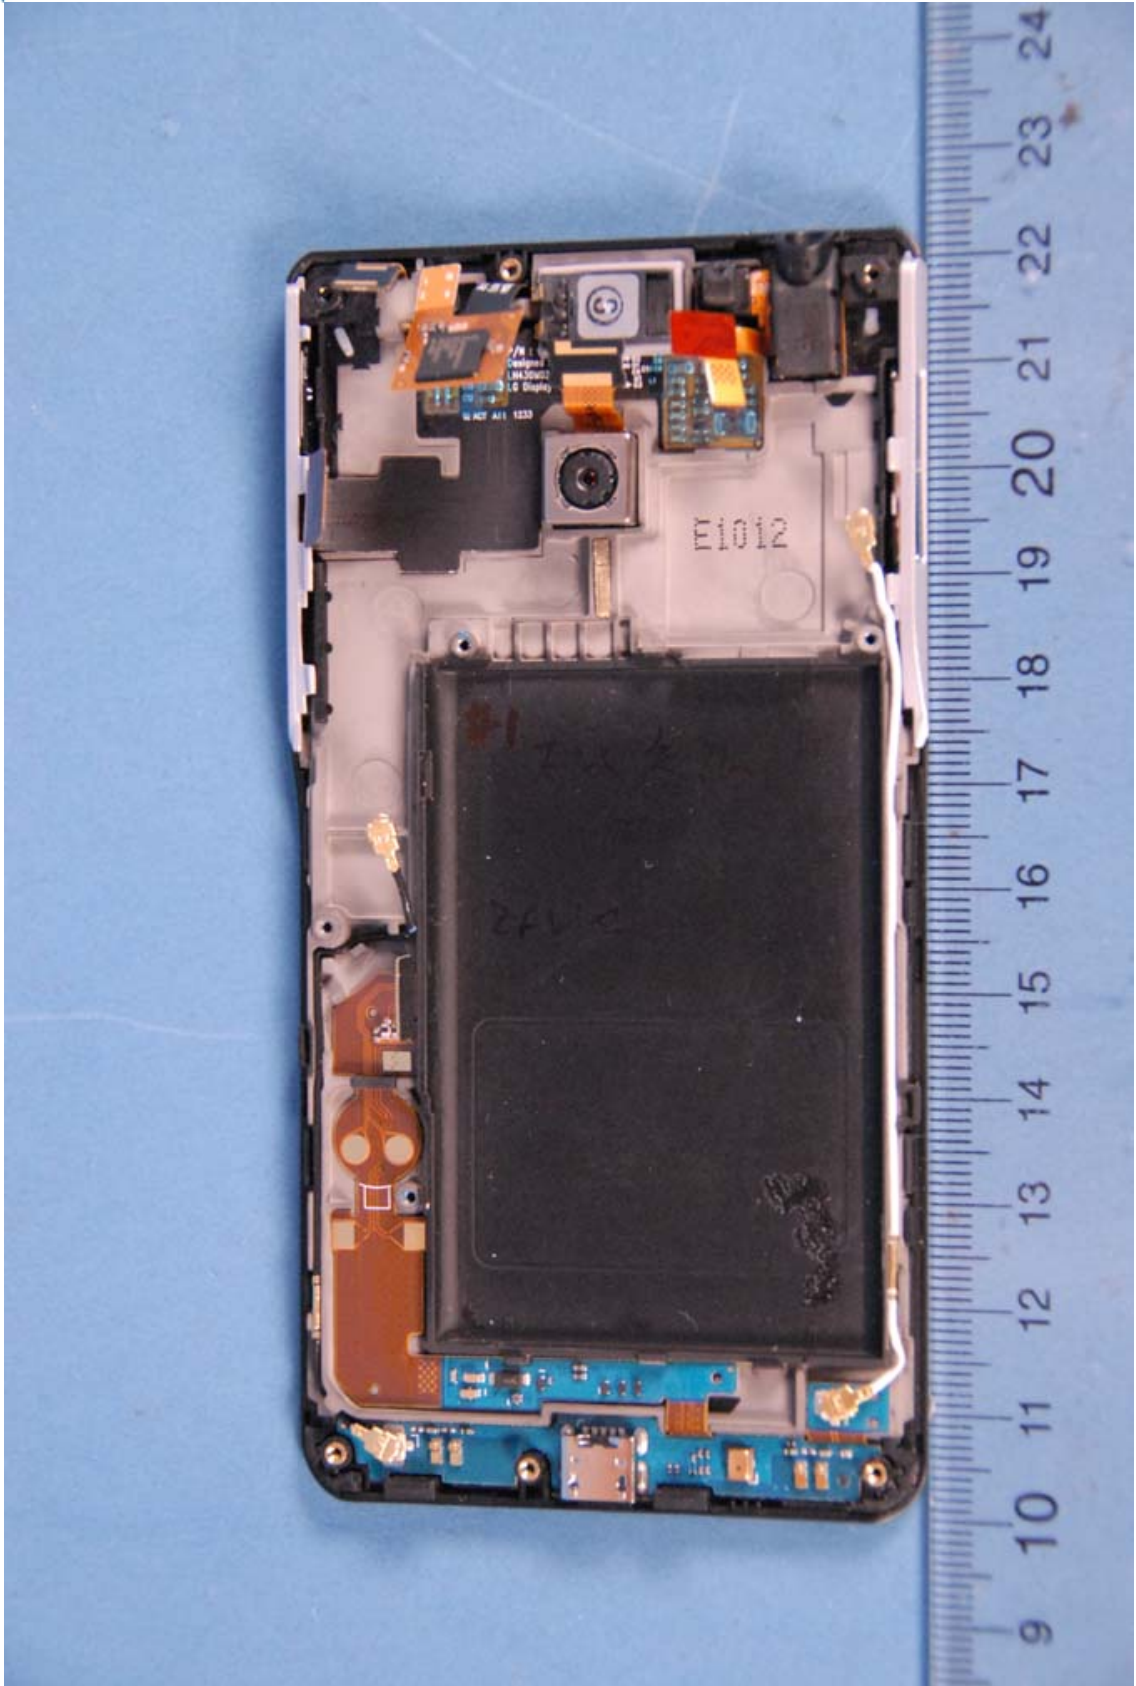

**INTERNAL PHOTOGRAPHS**

	LG ELECTRONICS MOBILECOMM USA FCC ID: ZNFVS870	Model: VS-870
Internal Photos	EUT Type: PORTABLE HANDSET	Page 1 of 9

	<p>LG ELECTRONICS MOBILECOMM USA FCC ID: ZNFVS870</p>	<p>Model: VS-870</p>
<p>Internal Photos</p>	<p>EUT Type: PORTABLE HANDSET</p>	<p>Page 2 of 9</p>

	LG ELECTRONICS MOBILECOMM USA FCC ID: ZNFVS870	Model: VS-870
Internal Photos	EUT Type: PORTABLE HANDSET	Page 3 of 9

	LG ELECTRONICS MOBILECOMM USA FCC ID: ZNFVS870	Model: VS-870
Internal Photos	EUT Type: PORTABLE HANDSET	Page 4 of 9

	LG ELECTRONICS MOBILECOMM USA FCC ID: ZNFVS870	Model: VS-870
Internal Photos	EUT Type: PORTABLE HANDSET	Page 5 of 9

	<p>LG ELECTRONICS MOBILECOMM USA FCC ID: ZNFVS870</p>	<p>Model: VS-870</p>
<p>Internal Photos</p>	<p>EUT Type: PORTABLE HANDSET</p>	<p>Page 6 of 9</p>