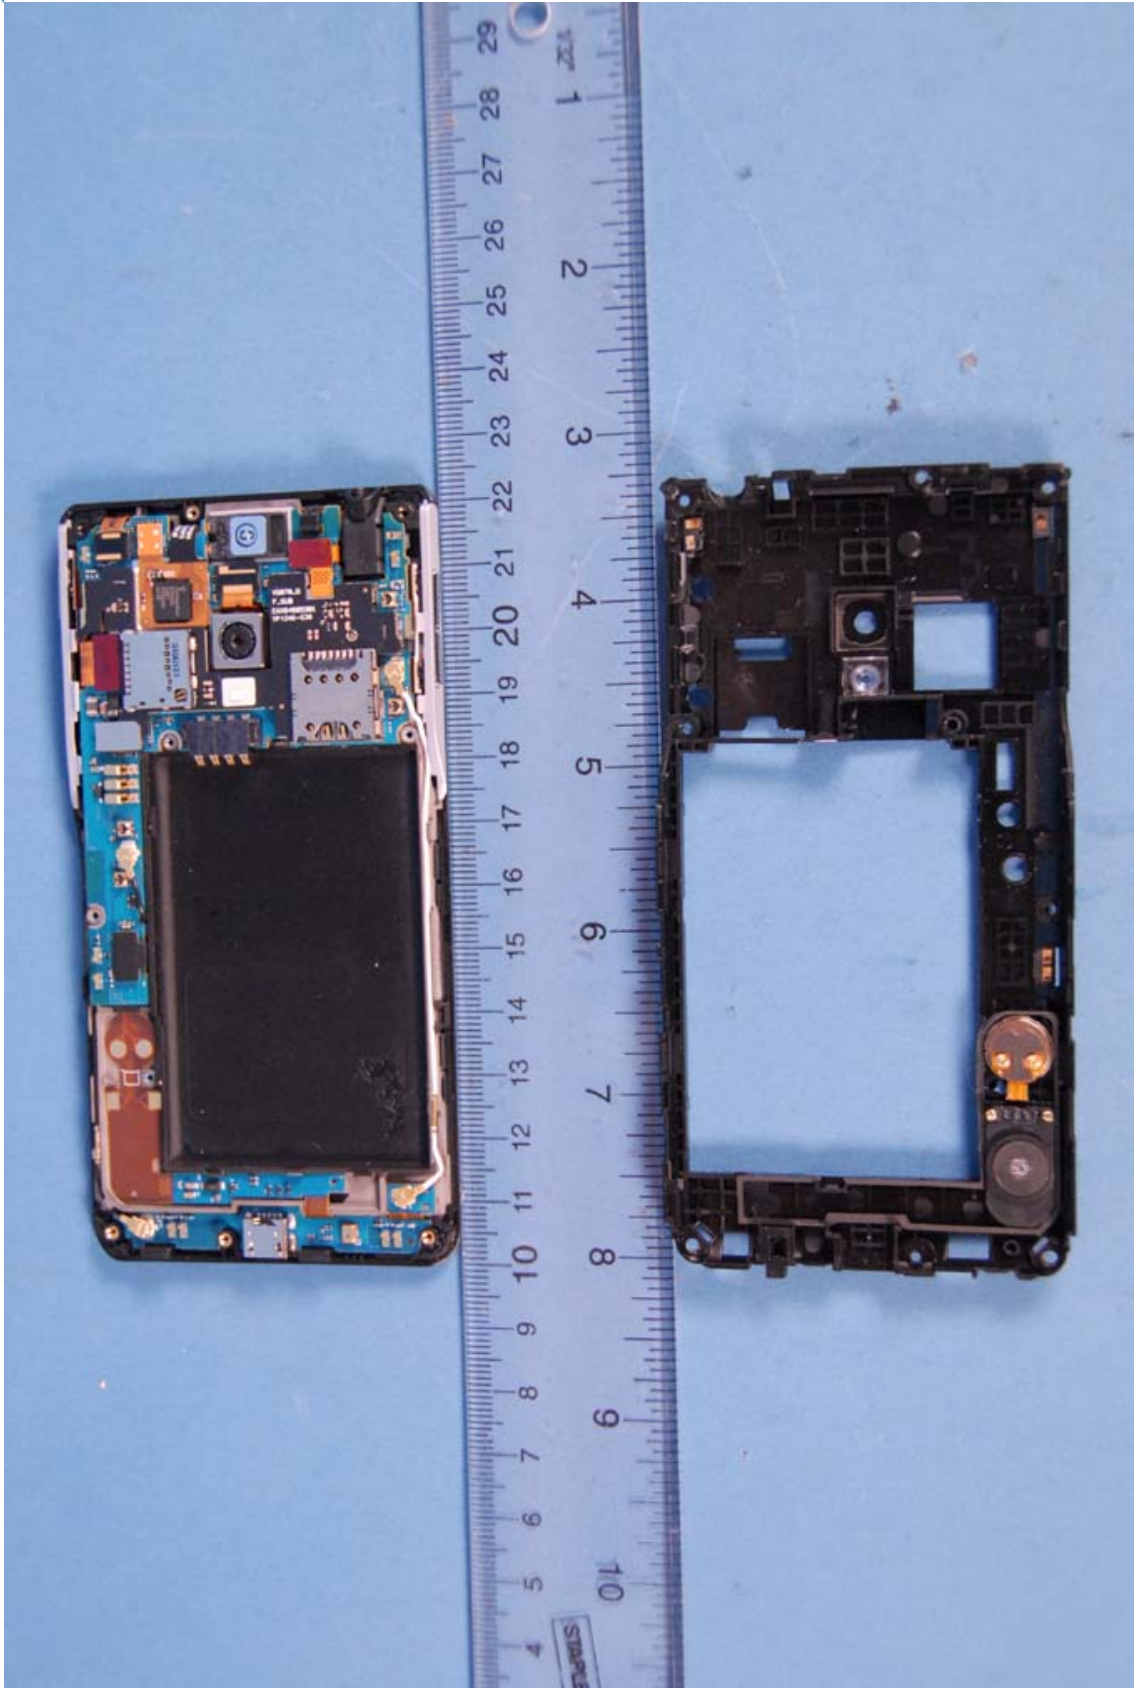

**INTERNAL PHOTOGRAPHS**

	LG ELECTRONICS MOBILECOMM USA FCC ID: ZNFVS870	Model: VS-870
Internal Photos	EUT Type: PORTABLE HANDSET	Page 1 of 9

	<p>LG ELECTRONICS MOBILECOMM USA FCC ID: ZNFVS870</p>	<p>Model: VS-870</p>
<p>Internal Photos</p>	<p>EUT Type: PORTABLE HANDSET</p>	<p>Page 2 of 9</p>

	LG ELECTRONICS MOBILECOMM USA FCC ID: ZNFVS870	Model: VS-870
Internal Photos	EUT Type: PORTABLE HANDSET	Page 3 of 9

	LG ELECTRONICS MOBILECOMM USA FCC ID: ZNFVS870	Model: VS-870
Internal Photos	EUT Type: PORTABLE HANDSET	Page 4 of 9

	LG ELECTRONICS MOBILECOMM USA FCC ID: ZNFVS870	Model: VS-870
Internal Photos	EUT Type: PORTABLE HANDSET	Page 5 of 9

	<p>LG ELECTRONICS MOBILECOMM USA FCC ID: ZNFVS870</p>	<p>Model: VS-870</p>
<p>Internal Photos</p>	<p>EUT Type: PORTABLE HANDSET</p>	<p>Page 6 of 9</p>