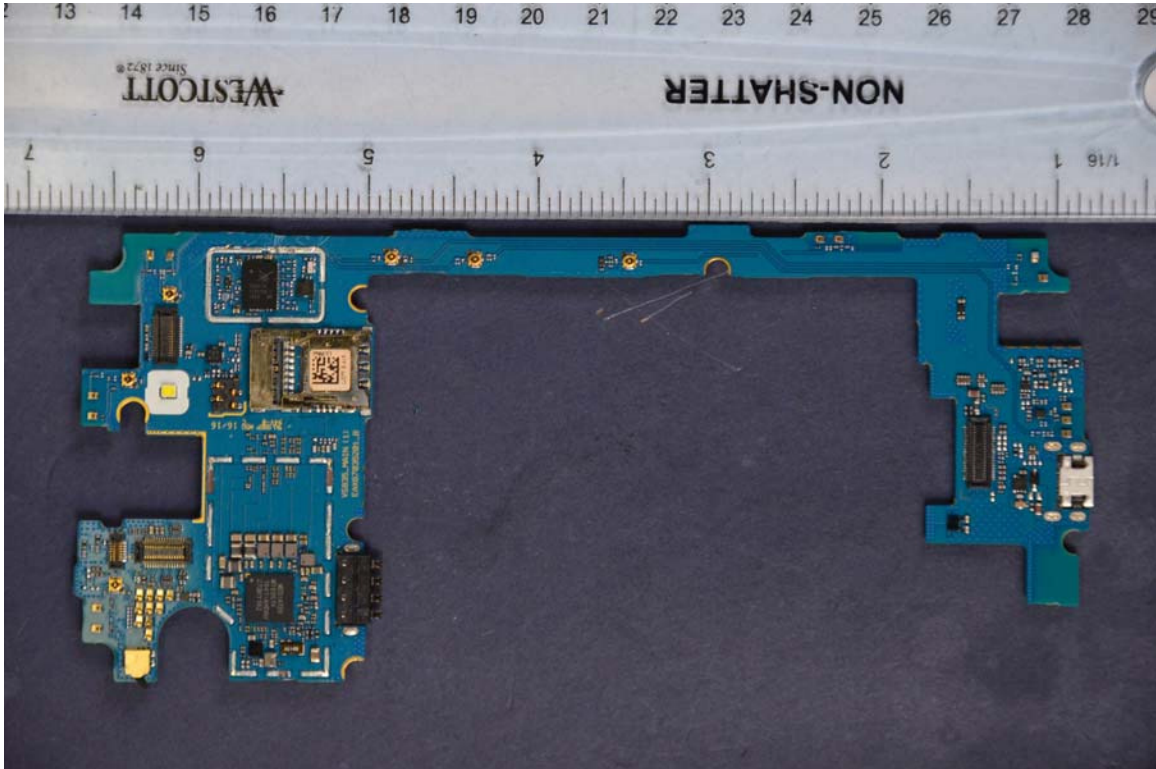

INTERNAL PHOTOGRAPHS

	<p>LG Electronics MobileComm U.S.A FCC ID: ZNFVS835</p>	<p>Model: LG-VS835</p>
<p>Internal Photos</p>	<p>EUT Type: Portable Handset</p>	<p>Page 1 of 4</p>

	<p>LG Electronics MobileComm U.S.A FCC ID: ZNFV835</p>	<p>Model: LG-VS835</p>
<p>Internal Photos</p>	<p>EUT Type: Portable Handset</p>	<p>Page 2 of 4</p>

	<p>LG Electronics MobileComm U.S.A FCC ID: ZNFVS835</p>	<p>Model: LG-VS835</p>
<p>Internal Photos</p>	<p>EUT Type: Portable Handset</p>	<p>Page 4 of 4</p>