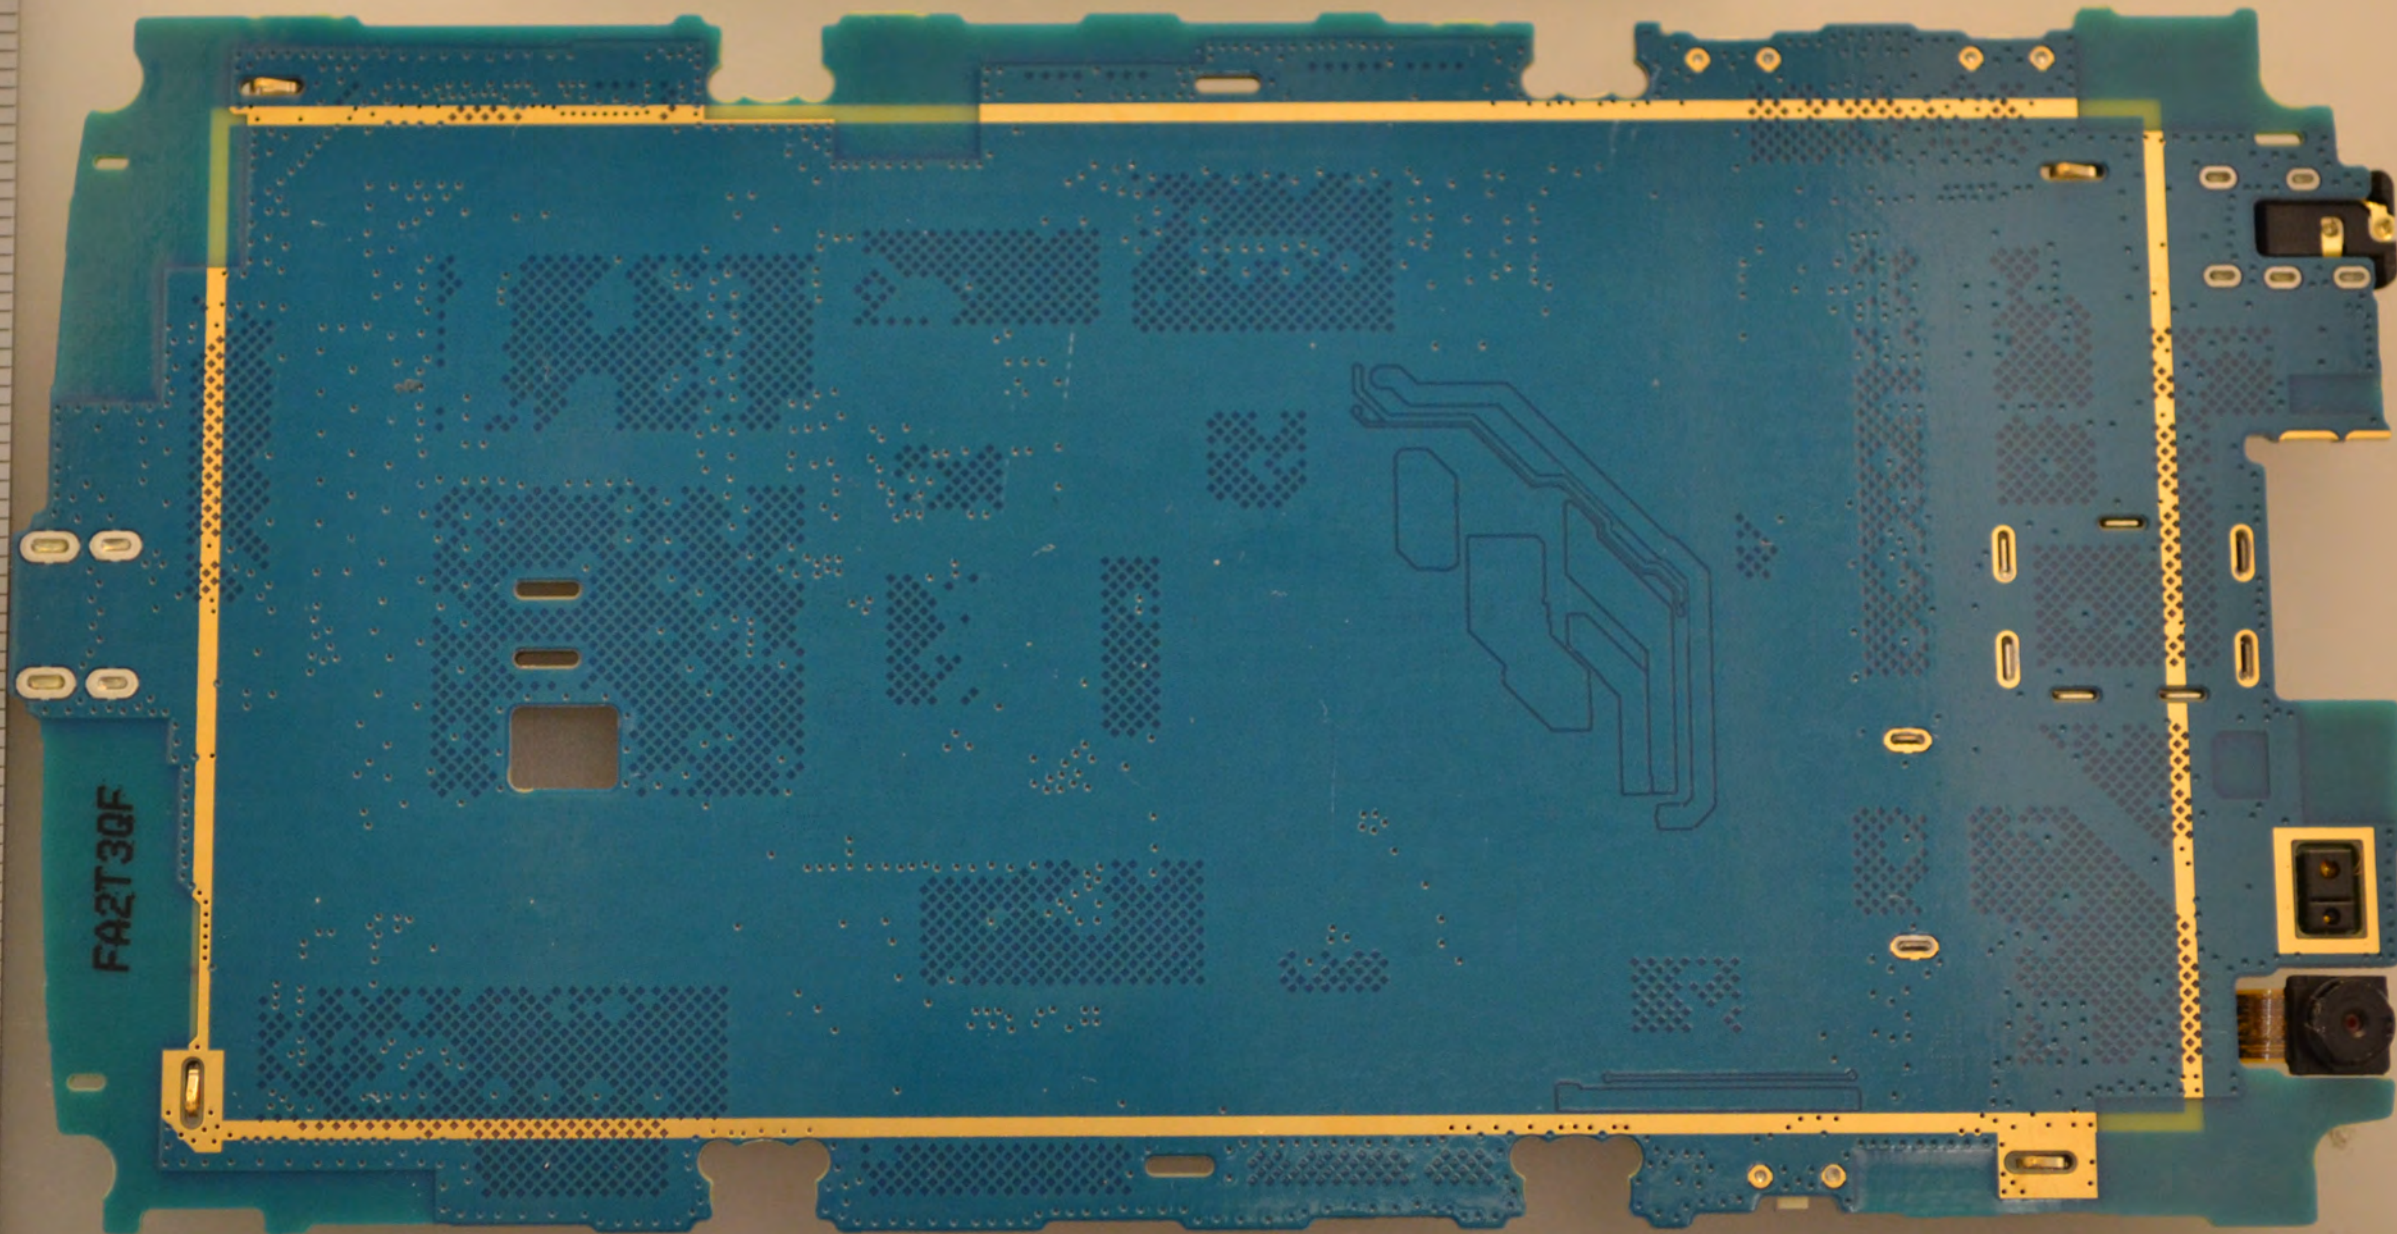

14U18510

50 60 70 80 90 100 110 120 130 140 150 160 170 180 190 200

BT/WiFi  
Radi

14U18510

0.5mm  
10 20 30 40 50 60 70 80 90 100 110 120 130 140 150  
mm

BT/WiFi  
Radi

14U18510

14U18510

0.5mm

10 20 30 40 50 60 70 80 90 100 110 120

mm

60 70 80 90 100 110 120 130 140 150

EAX66187901\_1.0  
VS810PP\_MAIN (2)  
UT0020 C  
94V-0  
1432

14U18510

0.5mm

10

100

110

120

mm

14U18510

0.5mm 10 20 30 40 50 60 70 80 90 100 110 120

0 10 20 30 40 50 60 70 80 90 100 110 120 130