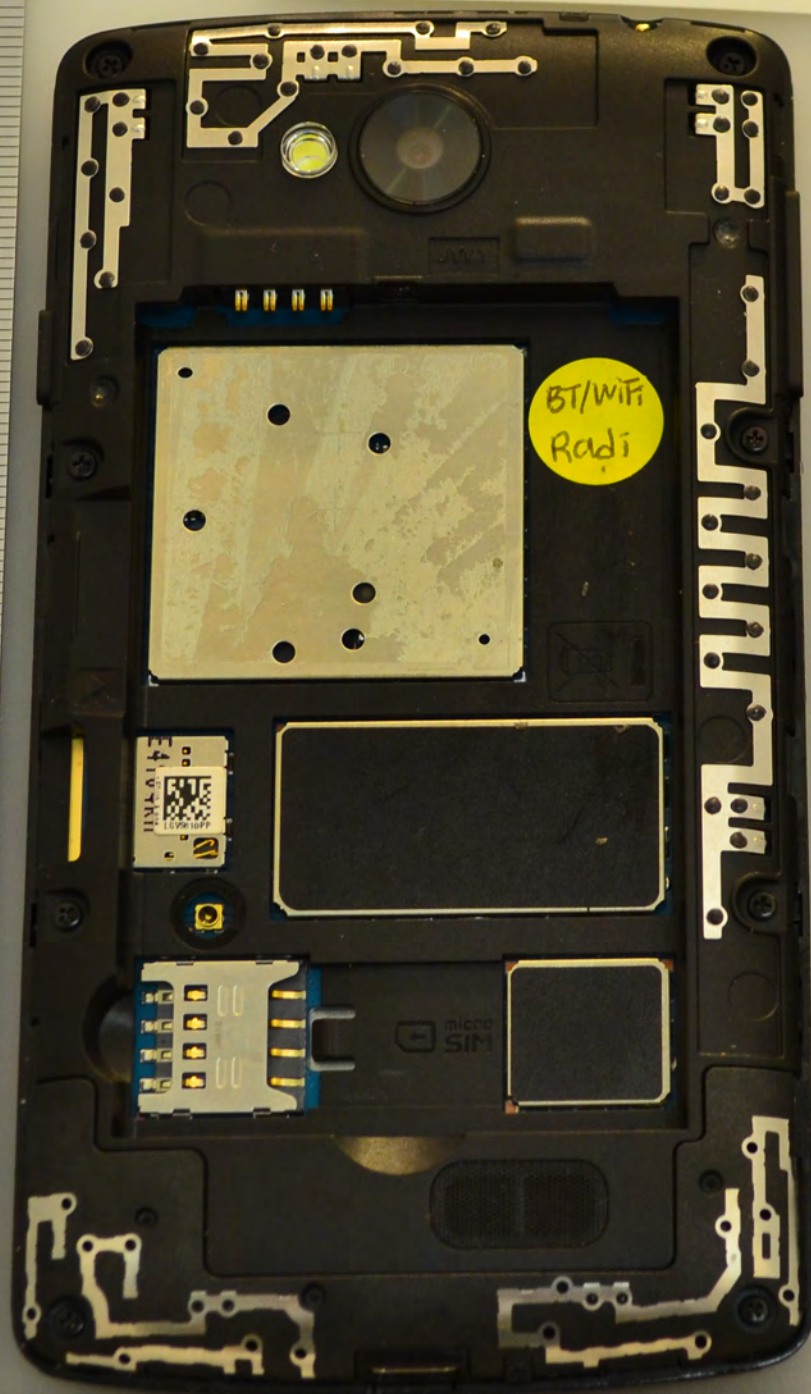

14U18510

50 60 70 80 90 100 110 120 130 140 150 160 170 180 190 200

BT/WiFi  
Radi

14U18510

0.5mm  
10 20 30 40 50 60 70 80 90 100 110 120 130 140 150  
mm

BT/WiFi  
Radi

14U18510

14U18510

0.5mm

10 20 30 40 50 60 70 80 90 100 110 120

mm

60 70 80 90 100 110 120 130 140 150

EAX66187901\_1.0  
VS810PP\_MAIN (2)  
UT0020 C  
94V-0  
1432

14U18510

0.5mm

10