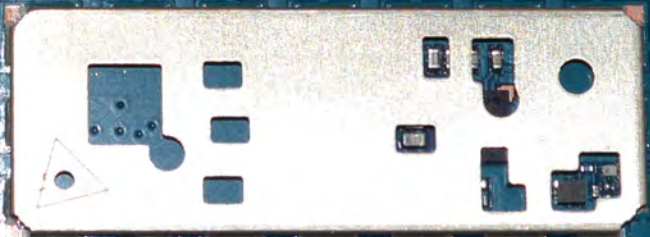

14U18510

50 60 70 80 90 100 110 120 130 140 150 160 170 180 190 200

BT/WiFi  
Radi

14U18510

0.5mm  
10 20 30 40 50 60 70 80 90 100 110 120 130 140 150  
mm

BT/WiFi  
Radi

14U18510

14U18510

0.5mm

10 20 30 40 50 60 70 80 90 100 110 120

mm

60 70 80 90 100 110 120 130 140 150

EAX66187901\_1.0  
VS810PP\_MAIN (2)  
UT0020 C  
94V-0  
1432

14U18510

0.5mm

10