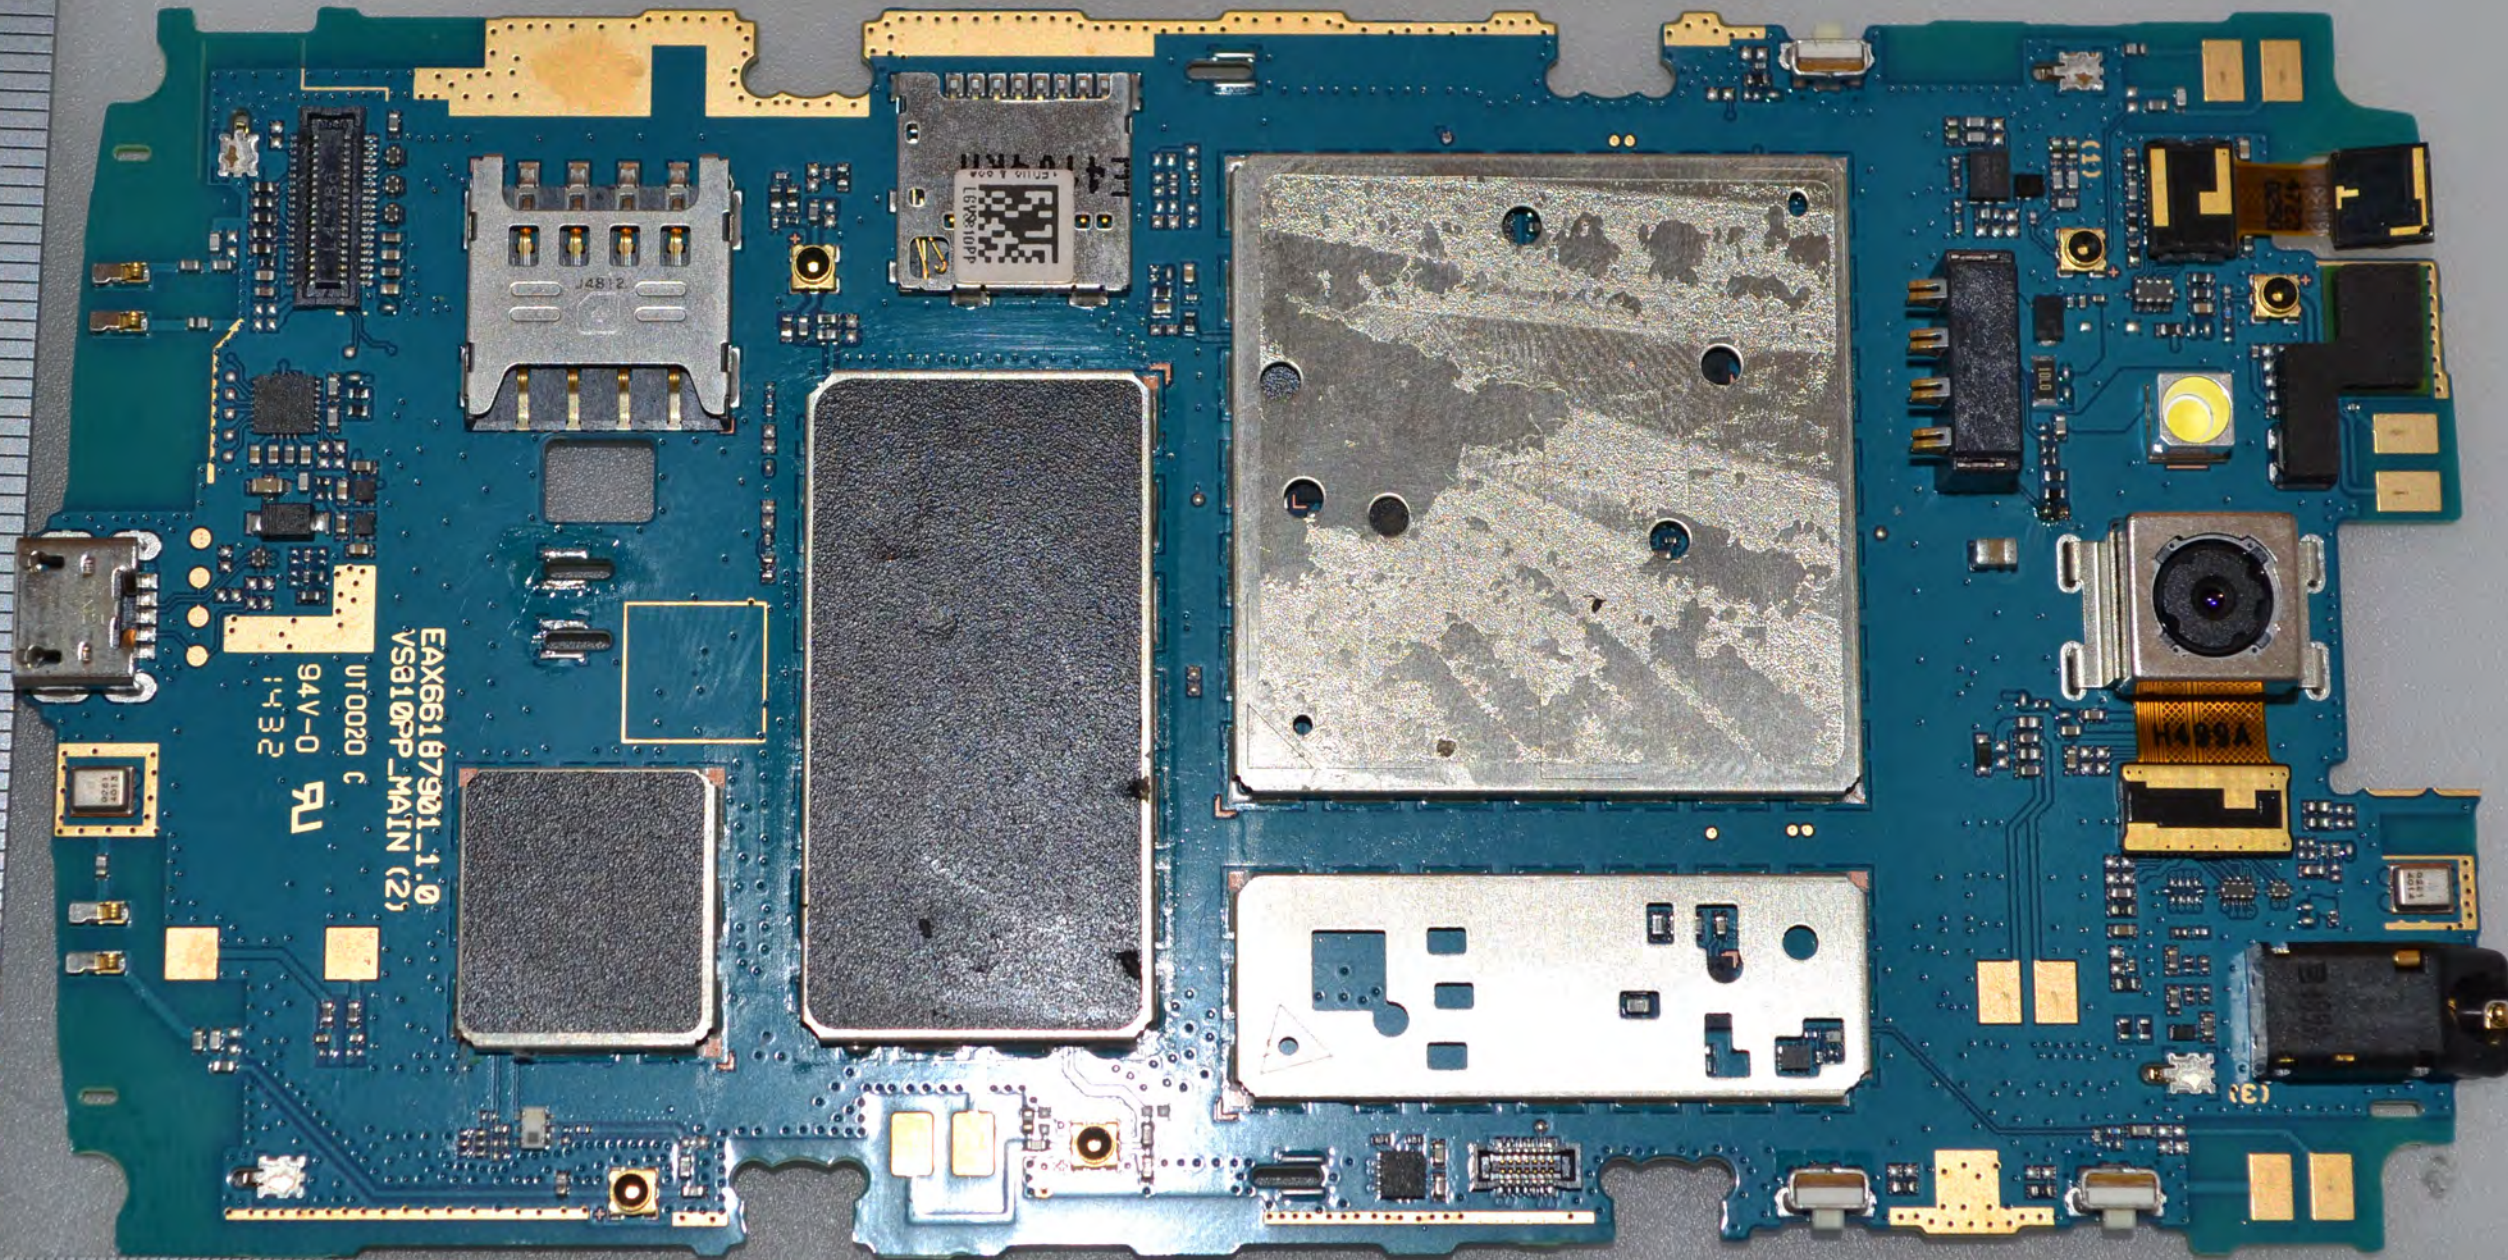

14U18510

50 60 70 80 90 100 110 120 130 140 150 160 170 180 190 200

BT/WiFi  
Radi

14U18510

0.5mm  
10 20 30 40 50 60 70 80 90 100 110 120 130 140 150  
mm

BT/WiFi  
Radi

14U18510

14U18510

0.5mm

10 20 30 40 50 60 70 80 90 100 110 120

mm

60 70 80 90 100 110 120 130 140 150

EAX66187901\_1.0  
VS810PP\_MAIN (2)  
UT0020 C  
94V-0  
1432

14U18510

0.5mm

10