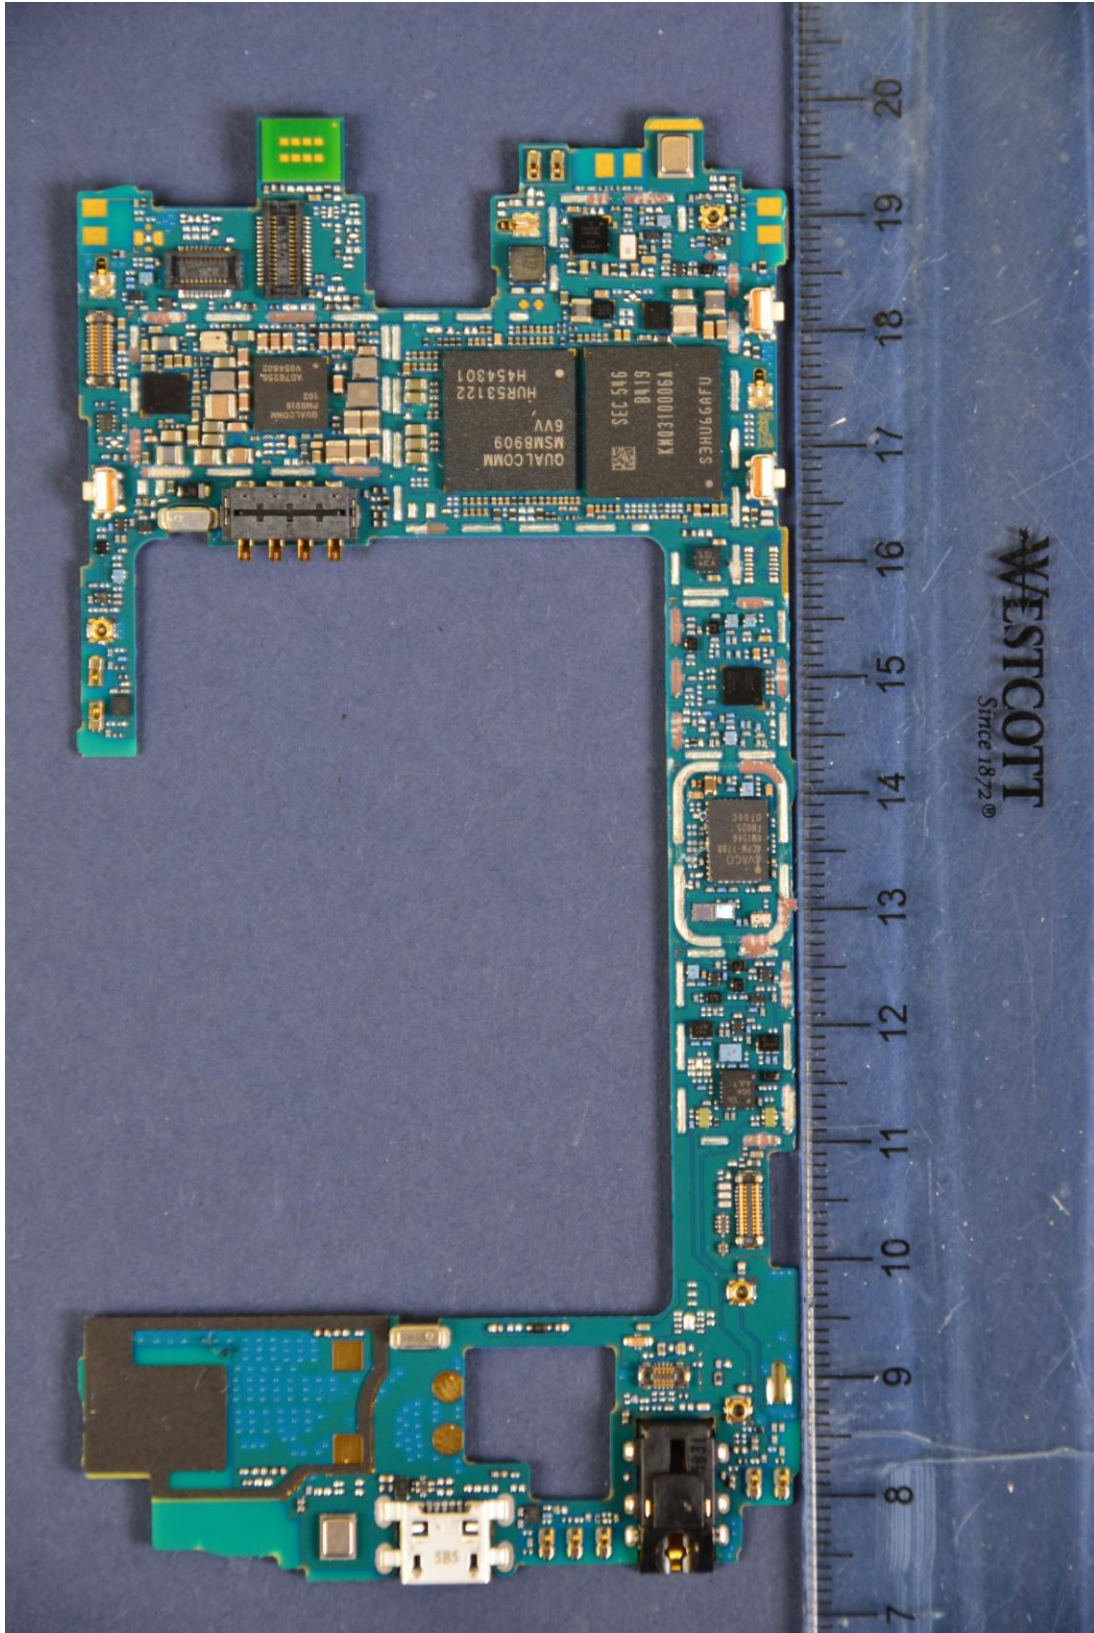

INTERNAL PHOTOGRAPHS

	<p>LG Electronics MobileComm U.S.A FCC ID: ZNFVS425</p>	<p>Model: LG-VS425, LGVS425, VS425</p>
<p>Internal Photos</p>	<p>EUT Type: Portable Handset</p>	<p>Page 1 of 8</p>

	<p>LG Electronics MobileComm U.S.A FCC ID: ZNFV5425</p>	<p>Model: LG-VS425, LGVS425, VS425</p>
<p>Internal Photos</p>	<p>EUT Type: Portable Handset</p>	<p>Page 2 of 8</p>

	LG Electronics MobileComm U.S.A FCC ID: ZNFV5425	Model: LG-VS425, LGVS425, VS425
Internal Photos	EUT Type: Portable Handset	Page 3 of 8

	<p>LG Electronics MobileComm U.S.A FCC ID: ZNFV5425</p>	<p>Model: LG-VS425, LGVS425, VS425</p>
<p>Internal Photos</p>	<p>EUT Type: Portable Handset</p>	<p>Page 4 of 8</p>

	LG Electronics MobileComm U.S.A FCC ID: ZNFVS425	Model: LG-VS425, LGVS425, VS425
Internal Photos	EUT Type: Portable Handset	Page 6 of 8

	LG Electronics MobileComm U.S.A FCC ID: ZNFVS425	Model: LG-VS425, LGVS425, VS425
Internal Photos	EUT Type: Portable Handset	Page 7 of 8