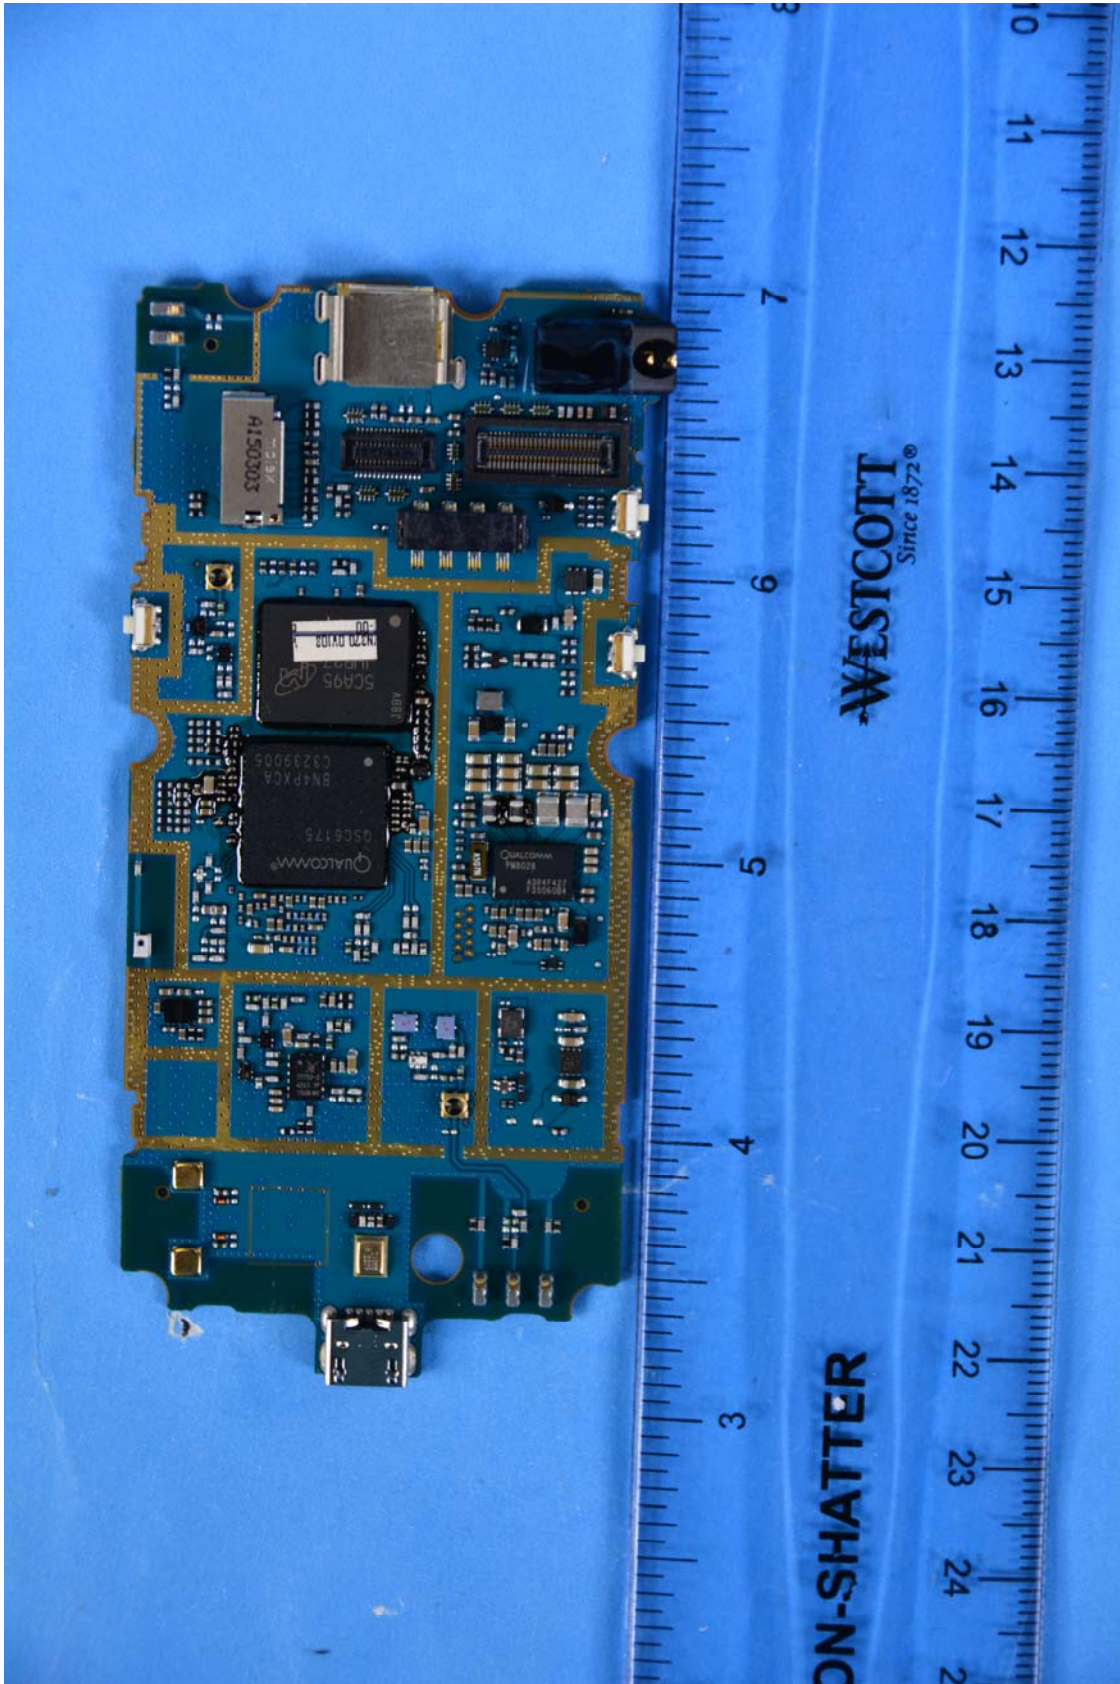

INTERNAL PHOTOGRAPHS

	<p>LG Electronics MobileComm U.S.A FCC ID: ZNFVN370</p>	<p>Model: LG-VN370</p>
<p>Internal Photos</p>	<p>EUT Type: Portable Handset</p>	<p>Page 1 of 8</p>

	<p>LG Electronics MobileComm U.S.A FCC ID: ZNFVN370</p>	<p>Model: LG-VN370</p>
<p>Internal Photos</p>	<p>EUT Type: Portable Handset</p>	<p>Page 2 of 8</p>

	<p>LG Electronics MobileComm U.S.A FCC ID: ZNFVN370</p>	<p>Model: LG-VN370</p>
<p>Internal Photos</p>	<p>EUT Type: Portable Handset</p>	<p>Page 3 of 8</p>

	<p>LG Electronics MobileComm U.S.A FCC ID: ZNFVN370</p>	<p>Model: LG-VN370</p>
<p>Internal Photos</p>	<p>EUT Type: Portable Handset</p>	<p>Page 5 of 8</p>

	<p>LG Electronics MobileComm U.S.A FCC ID: ZNFVN370</p>	<p>Model: LG-VN370</p>
<p>Internal Photos</p>	<p>EUT Type: Portable Handset</p>	<p>Page 6 of 8</p>

	LG Electronics MobileComm U.S.A FCC ID: ZNFVN370	Model: LG-VN370
Internal Photos	EUT Type: Portable Handset	Page 7 of 8