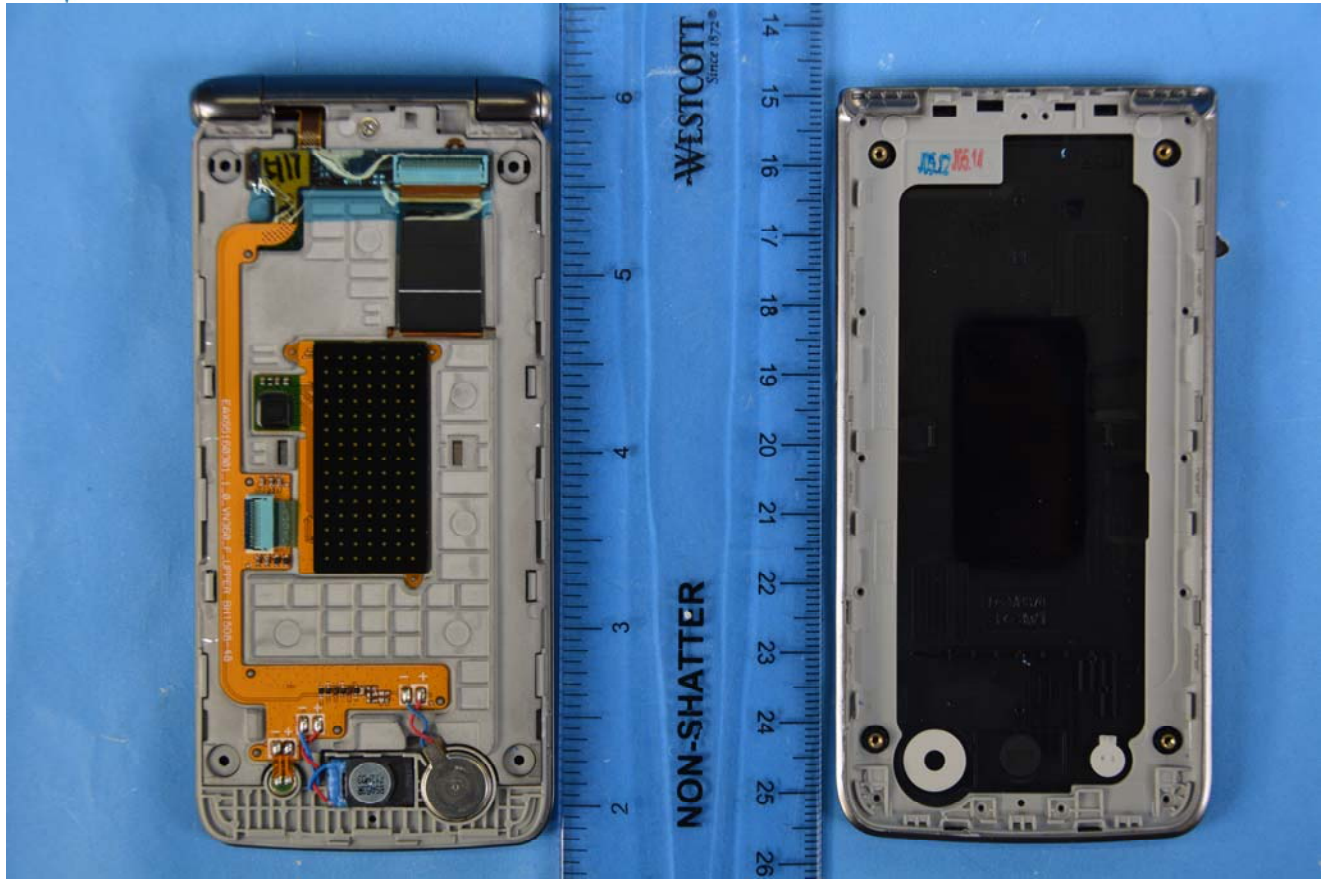

INTERNAL PHOTOGRAPHS

	<p>LG Electronics MobileComm U.S.A FCC ID: ZNFVN370</p>	<p>Model: LG-VN370</p>
<p>Internal Photos</p>	<p>EUT Type: Portable Handset</p>	<p>Page 1 of 8</p>

	<p>LG Electronics MobileComm U.S.A FCC ID: ZNFVN370</p>	<p>Model: LG-VN370</p>
<p>Internal Photos</p>	<p>EUT Type: Portable Handset</p>	<p>Page 2 of 8</p>

	<p>LG Electronics MobileComm U.S.A FCC ID: ZNFVN370</p>	<p>Model: LG-VN370</p>
<p>Internal Photos</p>	<p>EUT Type: Portable Handset</p>	<p>Page 3 of 8</p>

	<p>LG Electronics MobileComm U.S.A FCC ID: ZNFVN370</p>	<p>Model: LG-VN370</p>
<p>Internal Photos</p>	<p>EUT Type: Portable Handset</p>	<p>Page 5 of 8</p>

	<p>LG Electronics MobileComm U.S.A FCC ID: ZNFVN370</p>	<p>Model: LG-VN370</p>
<p>Internal Photos</p>	<p>EUT Type: Portable Handset</p>	<p>Page 6 of 8</p>

	LG Electronics MobileComm U.S.A FCC ID: ZNFVN370	Model: LG-VN370
Internal Photos	EUT Type: Portable Handset	Page 7 of 8