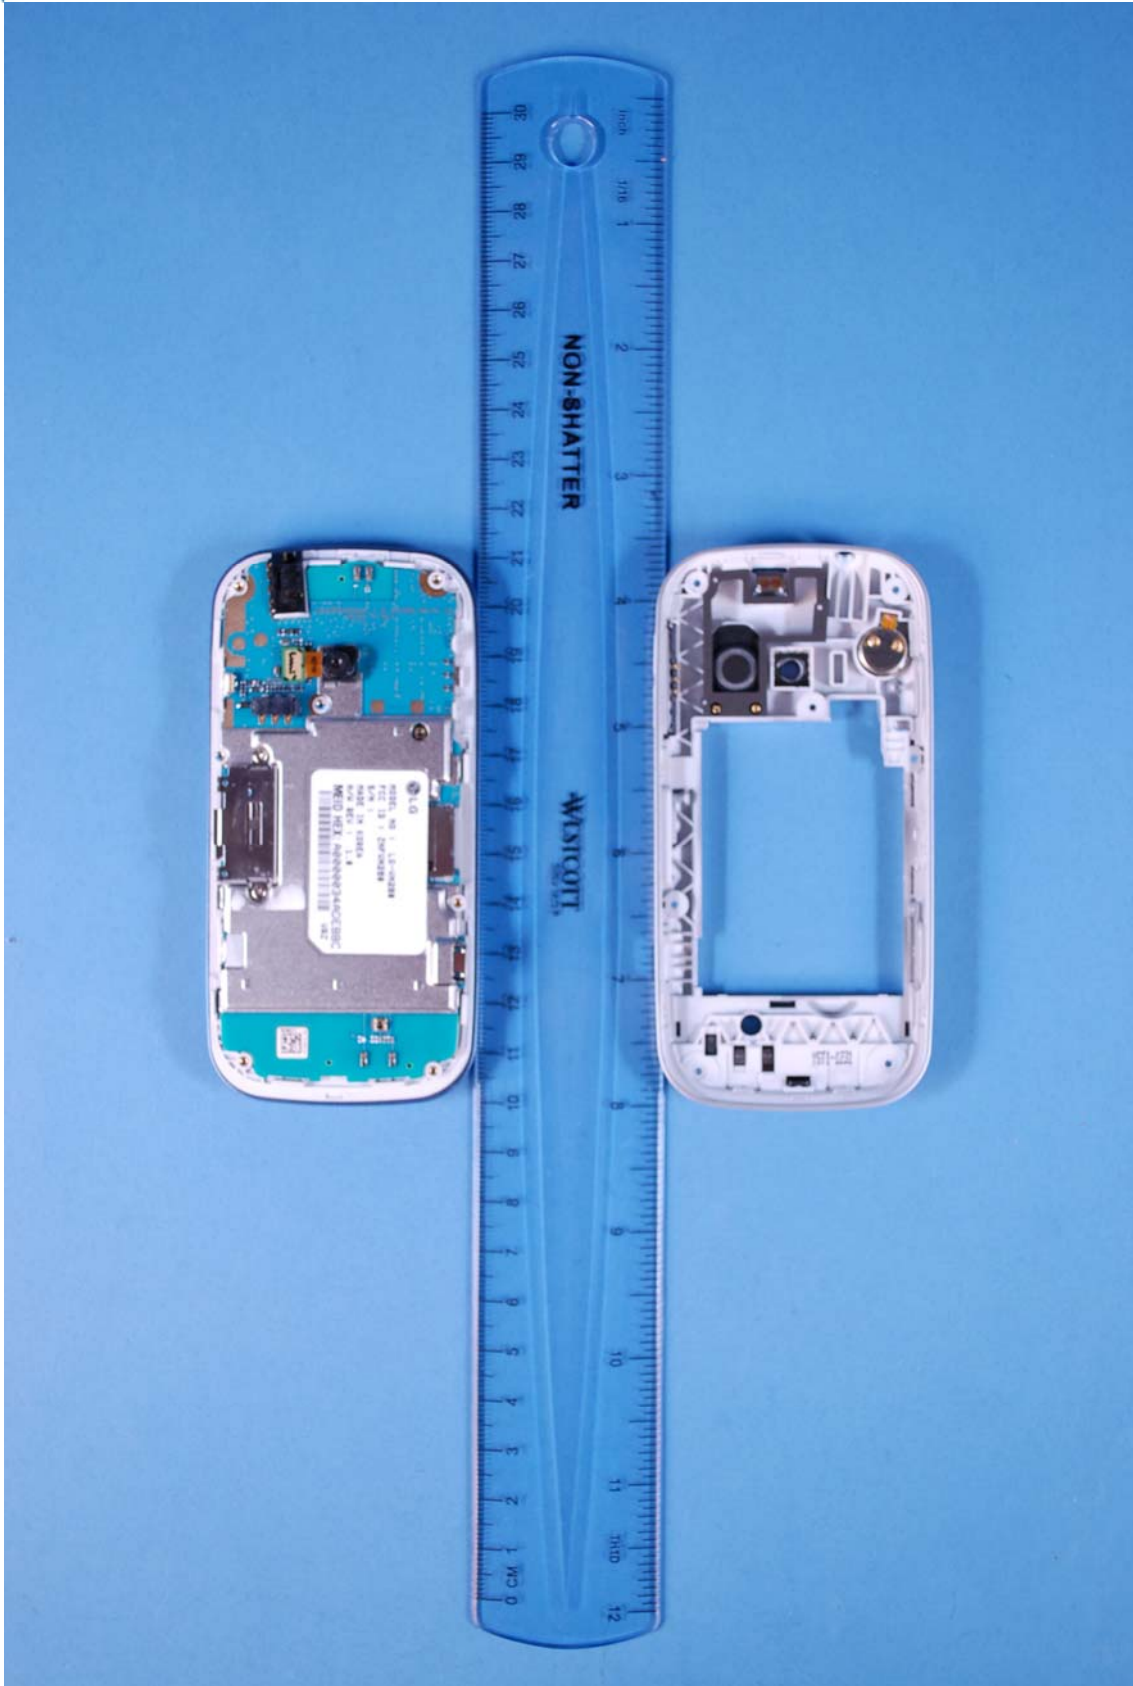

## INTERNAL PHOTOGRAPHS

	LG FCC ID: ZNFVN280	Model: LG-VN280
Internal Photos	EUT Type: Portable Handset	Page 1 of 15

	<p>LG FCC ID: ZNFVN280</p>	<p>Model: LG-VN280</p>
<p>Internal Photos</p>	<p>EUT Type: Portable Handset</p>	<p>Page 2 of 15</p>

	<p>LG FCC ID: ZNFVN280</p>	<p>Model: LG-VN280</p>
<p>Internal Photos</p>	<p>EUT Type: Portable Handset</p>	<p>Page 3 of 15</p>

 <p>PCTEST ENGINEERING LABORATORY, INC.</p>	LG FCC ID: ZNFVN280	Model: LG-VN280
Internal Photos	EUT Type: Portable Handset	Page 4 of 15

	LG FCC ID: ZNFVN280	Model: LG-VN280
Internal Photos	EUT Type: Portable Handset	Page 5 of 15

	<p>LG FCC ID: ZNFVN280</p>	<p>Model: LG-VN280</p>
<p>Internal Photos</p>	<p>EUT Type: Portable Handset</p>	<p>Page 6 of 15</p>

	<p>LG FCC ID: ZNFVN280</p>	<p>Model: LG-VN280</p>
<p>Internal Photos</p>	<p>EUT Type: Portable Handset</p>	<p>Page 7 of 15</p>

	<p>LG FCC ID: ZNFVN280</p>	<p>Model: LG-VN280</p>
<p>Internal Photos</p>	<p>EUT Type: Portable Handset</p>	<p>Page 9 of 15</p>