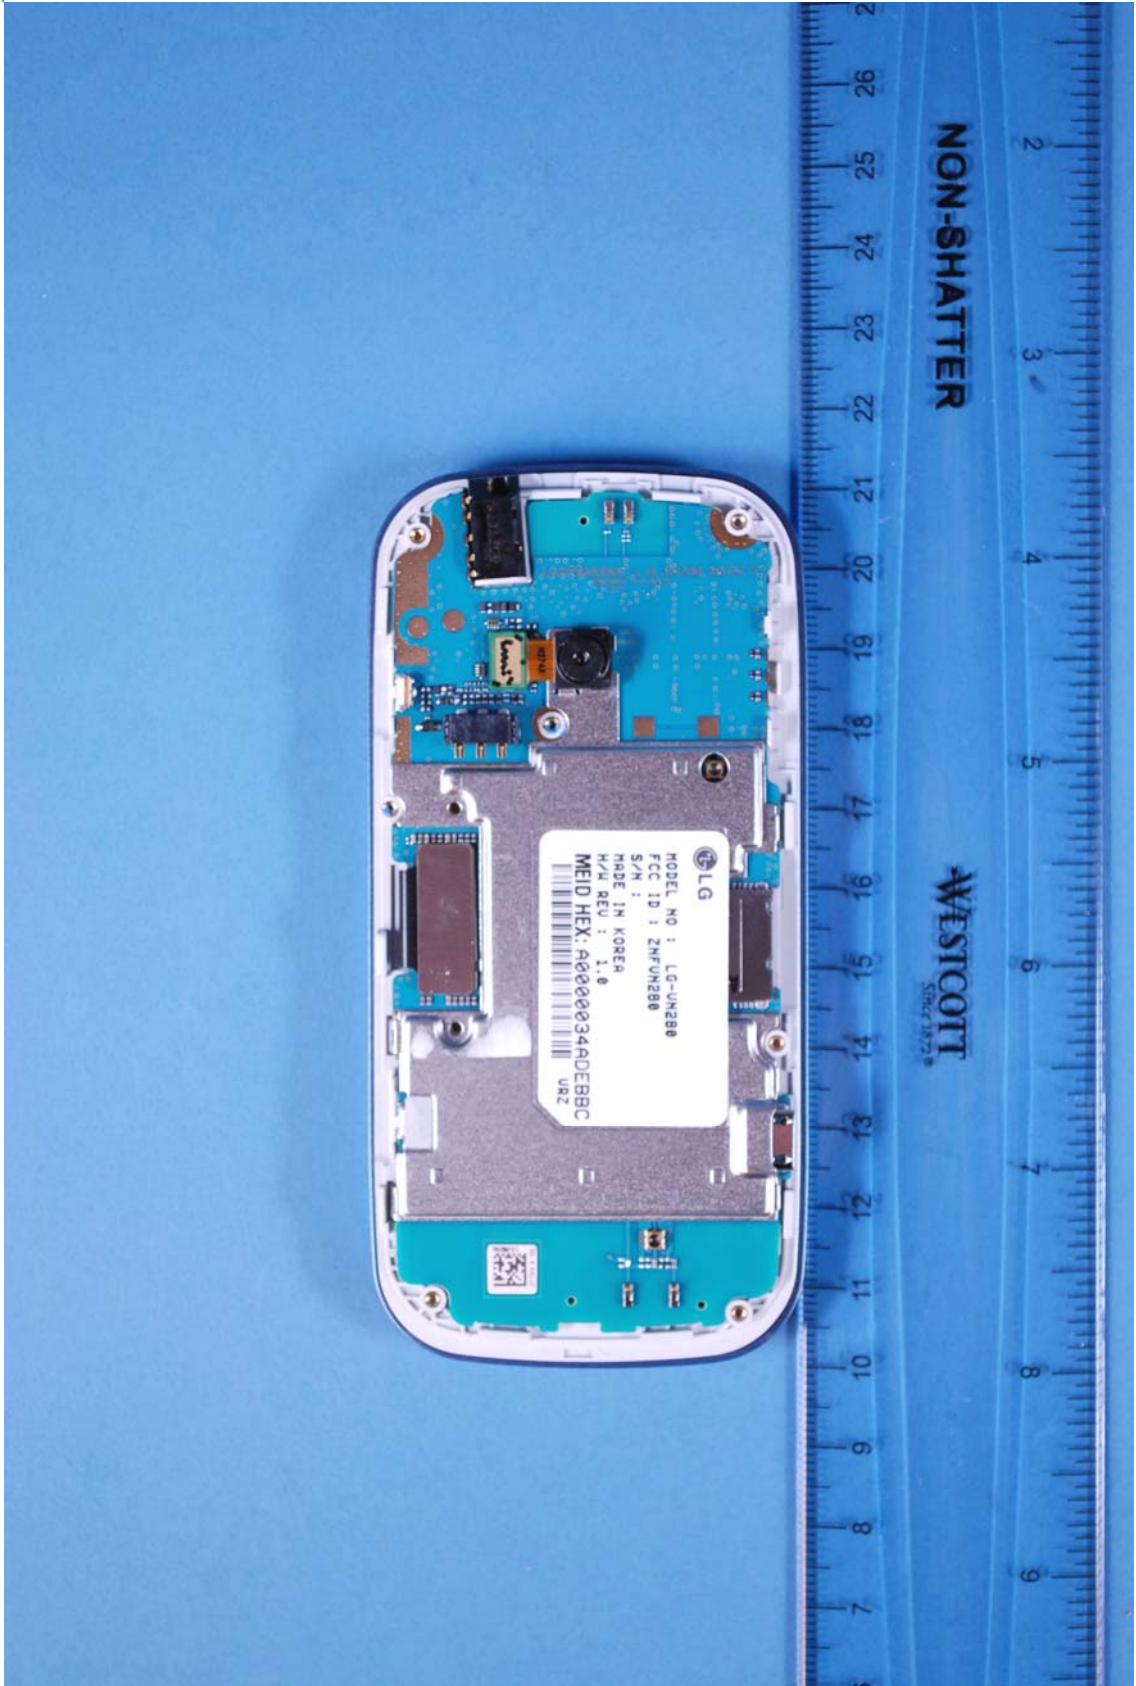

## INTERNAL PHOTOGRAPHS

	LG FCC ID: ZNFVN280	Model: LG-VN280
Internal Photos	EUT Type: Portable Handset	Page 1 of 15

	<p>LG FCC ID: ZNFVN280</p>	<p>Model: LG-VN280</p>
<p>Internal Photos</p>	<p>EUT Type: Portable Handset</p>	<p>Page 2 of 15</p>

	<p>LG FCC ID: ZNFVN280</p>	<p>Model: LG-VN280</p>
<p>Internal Photos</p>	<p>EUT Type: Portable Handset</p>	<p>Page 3 of 15</p>

 <p>PCTEST ENGINEERING LABORATORY, INC.</p>	LG FCC ID: ZNFVN280	Model: LG-VN280
Internal Photos	EUT Type: Portable Handset	Page 4 of 15

	LG FCC ID: ZNFVN280	Model: LG-VN280
Internal Photos	EUT Type: Portable Handset	Page 5 of 15

	<p>LG FCC ID: ZNFVN280</p>	<p>Model: LG-VN280</p>
<p>Internal Photos</p>	<p>EUT Type: Portable Handset</p>	<p>Page 6 of 15</p>

	<p>LG FCC ID: ZNFVN280</p>	<p>Model: LG-VN280</p>
<p>Internal Photos</p>	<p>EUT Type: Portable Handset</p>	<p>Page 7 of 15</p>

	<p>LG FCC ID: ZNFVN280</p>	<p>Model: LG-VN280</p>
<p>Internal Photos</p>	<p>EUT Type: Portable Handset</p>	<p>Page 9 of 15</p>