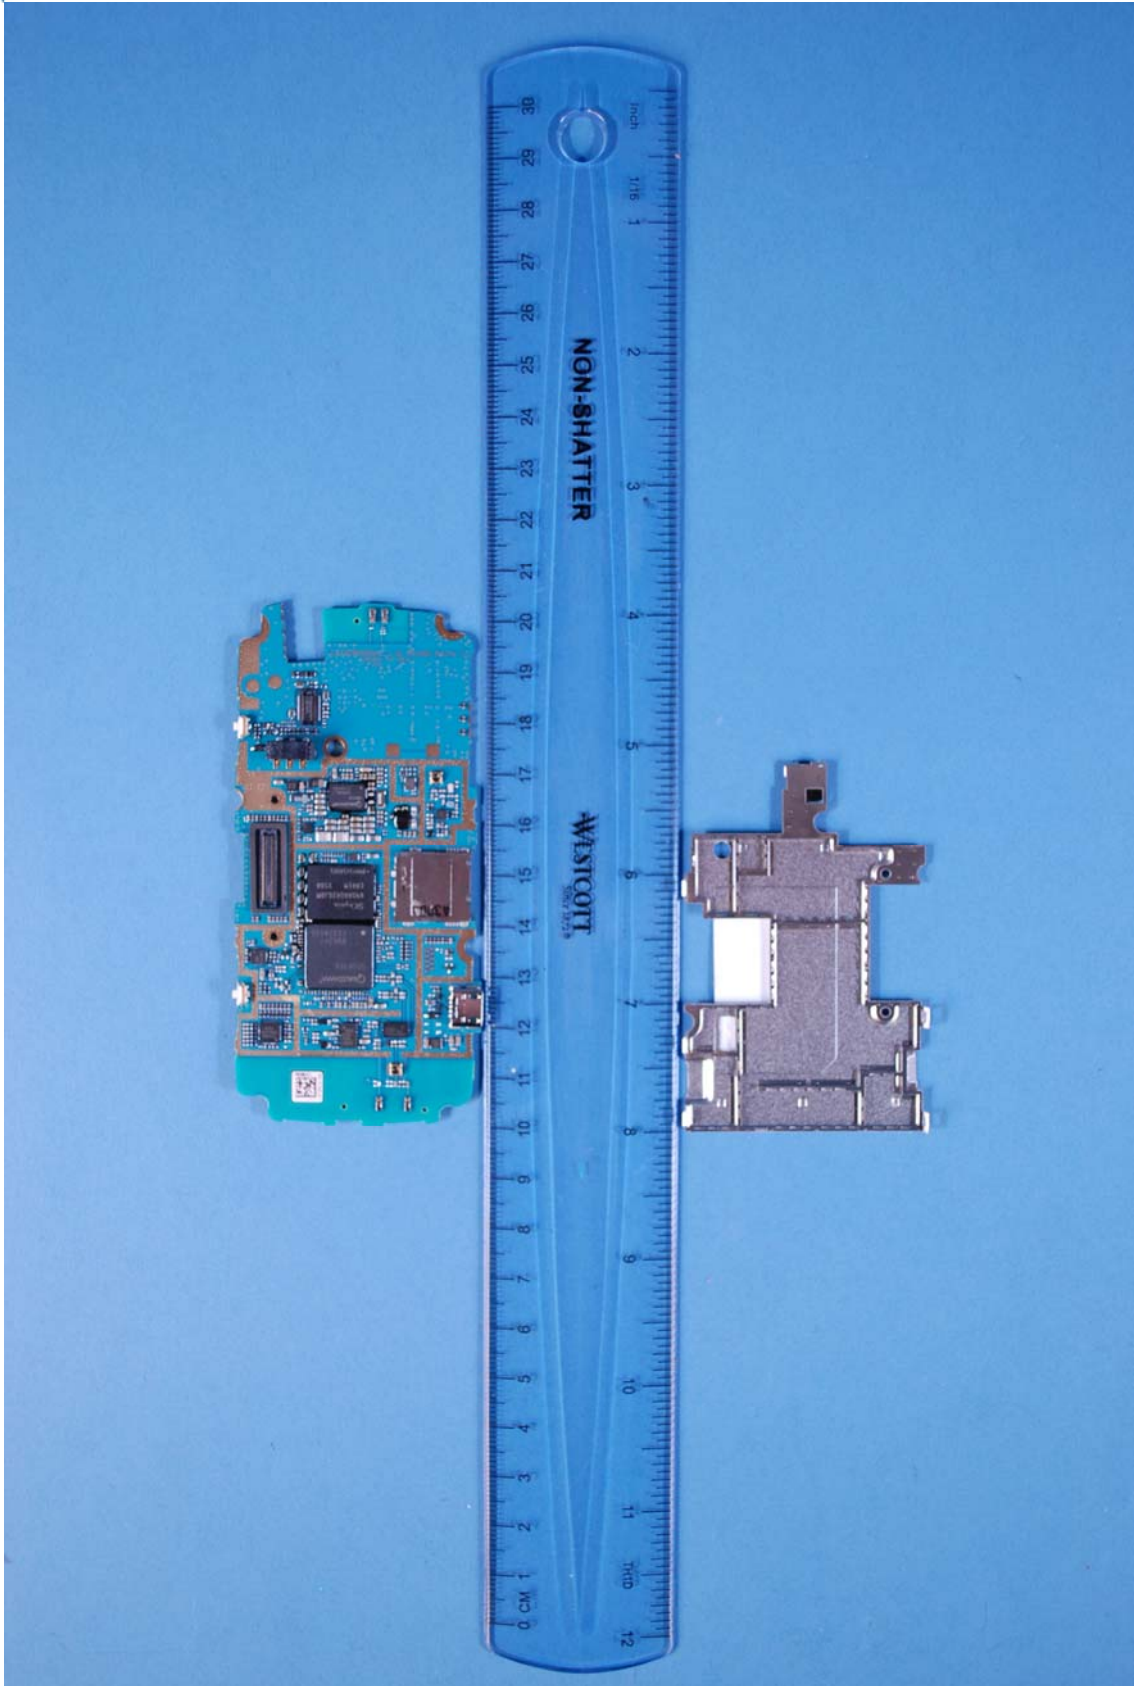

## INTERNAL PHOTOGRAPHS

	LG FCC ID: ZNFVN280	Model: LG-VN280
Internal Photos	EUT Type: Portable Handset	Page 1 of 15

	<p>LG FCC ID: ZNFVN280</p>	<p>Model: LG-VN280</p>
<p>Internal Photos</p>	<p>EUT Type: Portable Handset</p>	<p>Page 2 of 15</p>

	<p>LG FCC ID: ZNFVN280</p>	<p>Model: LG-VN280</p>
<p>Internal Photos</p>	<p>EUT Type: Portable Handset</p>	<p>Page 3 of 15</p>

 <p>PCTEST ENGINEERING LABORATORY, INC.</p>	LG FCC ID: ZNFVN280	Model: LG-VN280
Internal Photos	EUT Type: Portable Handset	Page 4 of 15

	LG FCC ID: ZNFVN280	Model: LG-VN280
Internal Photos	EUT Type: Portable Handset	Page 5 of 15

	<p>LG FCC ID: ZNFVN280</p>	<p>Model: LG-VN280</p>
<p>Internal Photos</p>	<p>EUT Type: Portable Handset</p>	<p>Page 6 of 15</p>

	<p>LG FCC ID: ZNFVN280</p>	<p>Model: LG-VN280</p>
<p>Internal Photos</p>	<p>EUT Type: Portable Handset</p>	<p>Page 7 of 15</p>

	<p>LG FCC ID: ZNFVN280</p>	<p>Model: LG-VN280</p>
<p>Internal Photos</p>	<p>EUT Type: Portable Handset</p>	<p>Page 9 of 15</p>