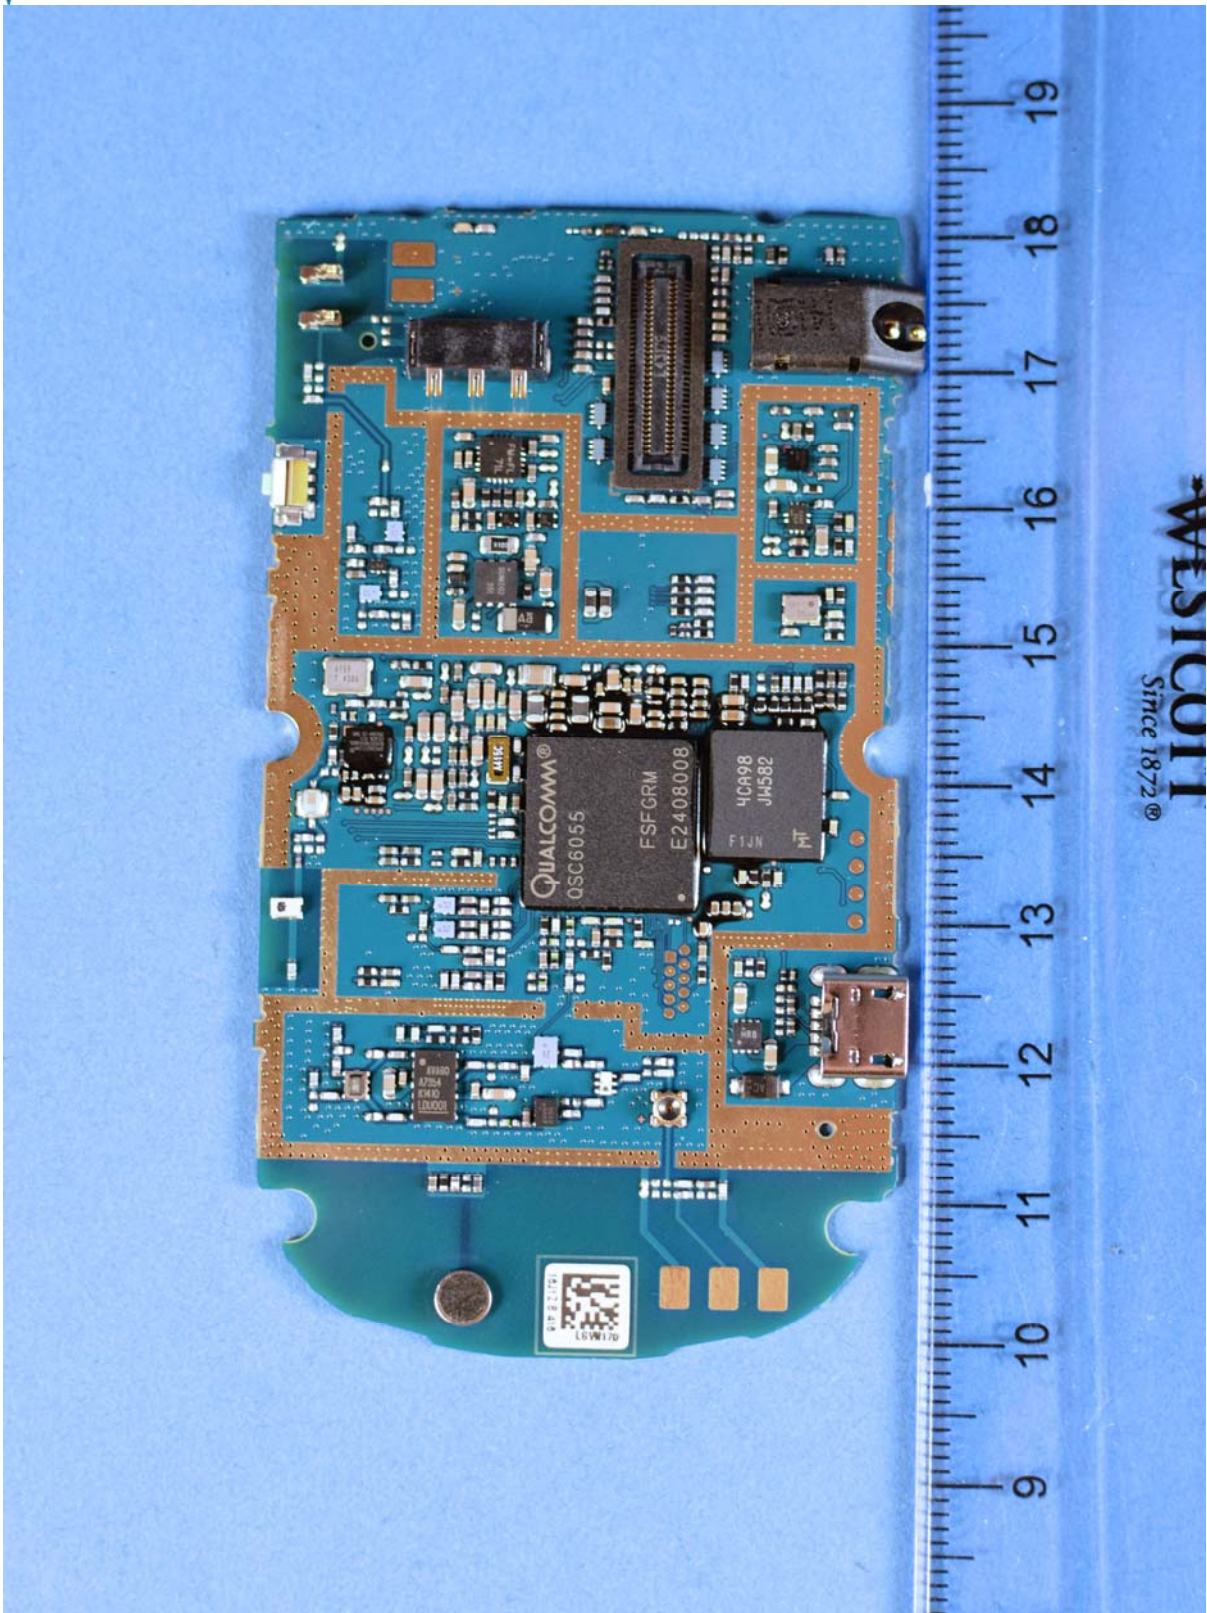

INTERNAL PHOTOGRAPHS

	<p>LG Electronics MobileComm U.S.A FCC ID: ZNFVN170</p>	<p>Model: LG-VN170</p>
<p>Internal Photos</p>	<p>EUT Type: Portable Handset</p>	<p>Page 1 of 11</p>

	<p>LG Electronics MobileComm U.S.A FCC ID: ZNFVN170</p>	<p>Model: LG-VN170</p>
<p>Internal Photos</p>	<p>EUT Type: Portable Handset</p>	<p>Page 2 of 11</p>

	LG Electronics MobileComm U.S.A FCC ID: ZNFVN170	Model: LG-VN170
Internal Photos	EUT Type: Portable Handset	Page 3 of 11

	<p>LG Electronics MobileComm U.S.A FCC ID: ZNFVN170</p>	<p>Model: LG-VN170</p>
<p>Internal Photos</p>	<p>EUT Type: Portable Handset</p>	<p>Page 4 of 11</p>

	LG Electronics MobileComm U.S.A FCC ID: ZNFVN170	Model: LG-VN170
Internal Photos	EUT Type: Portable Handset	Page 6 of 11

	<p>LG Electronics MobileComm U.S.A FCC ID: ZNFVN170</p>	<p>Model: LG-VN170</p>
<p>Internal Photos</p>	<p>EUT Type: Portable Handset</p>	<p>Page 8 of 11</p>