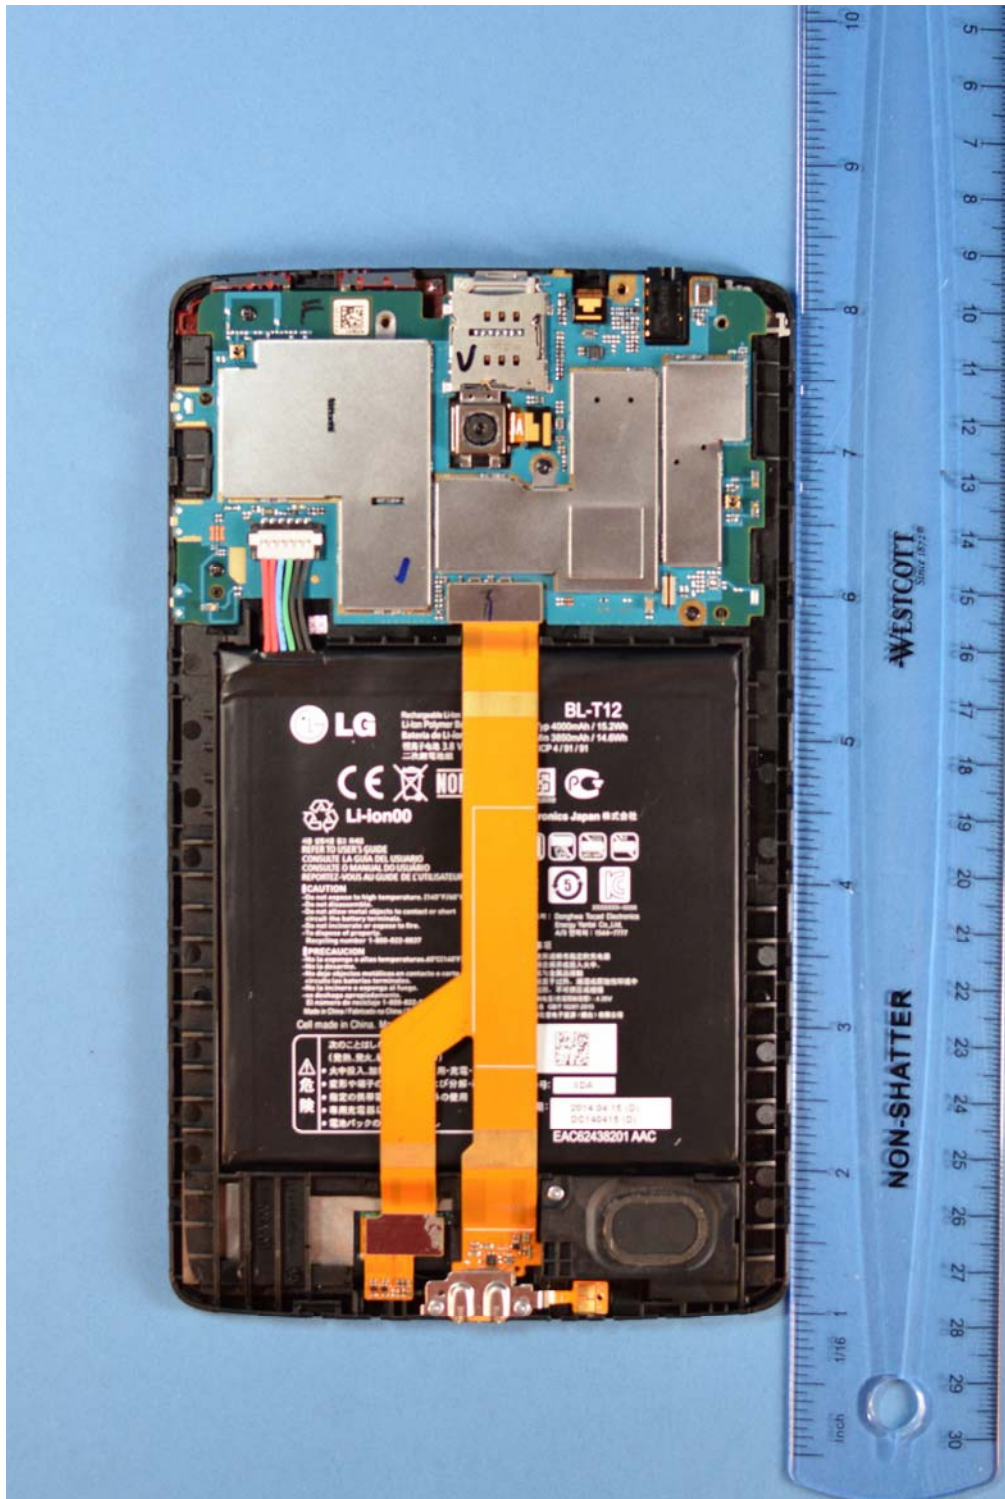

INTERNAL PHOTOGRAPHS

| | | |
|------------------------|---|------------------------|
| | <p>LG Electronics MobileComm U.S.A FCC ID: ZNFVK410</p> | <p>Model: LG-VK410</p> |
| <p>Internal Photos</p> | <p>EUT Type: Portable Tablet</p> | <p>Page 1 of 13</p> |

| | | |
|------------------------|---|------------------------|
| | <p>LG Electronics MobileComm U.S.A FCC ID: ZNFVK410</p> | <p>Model: LG-VK410</p> |
| <p>Internal Photos</p> | <p>EUT Type: Portable Tablet</p> | <p>Page 2 of 13</p> |

| | | |
|---|---|------------------------|
|  | <p>LG Electronics MobileComm U.S.A FCC ID: ZNFVK410</p> | <p>Model: LG-VK410</p> |
| <p>Internal Photos</p> | <p>EUT Type: Portable Tablet</p> | <p>Page 3 of 13</p> |