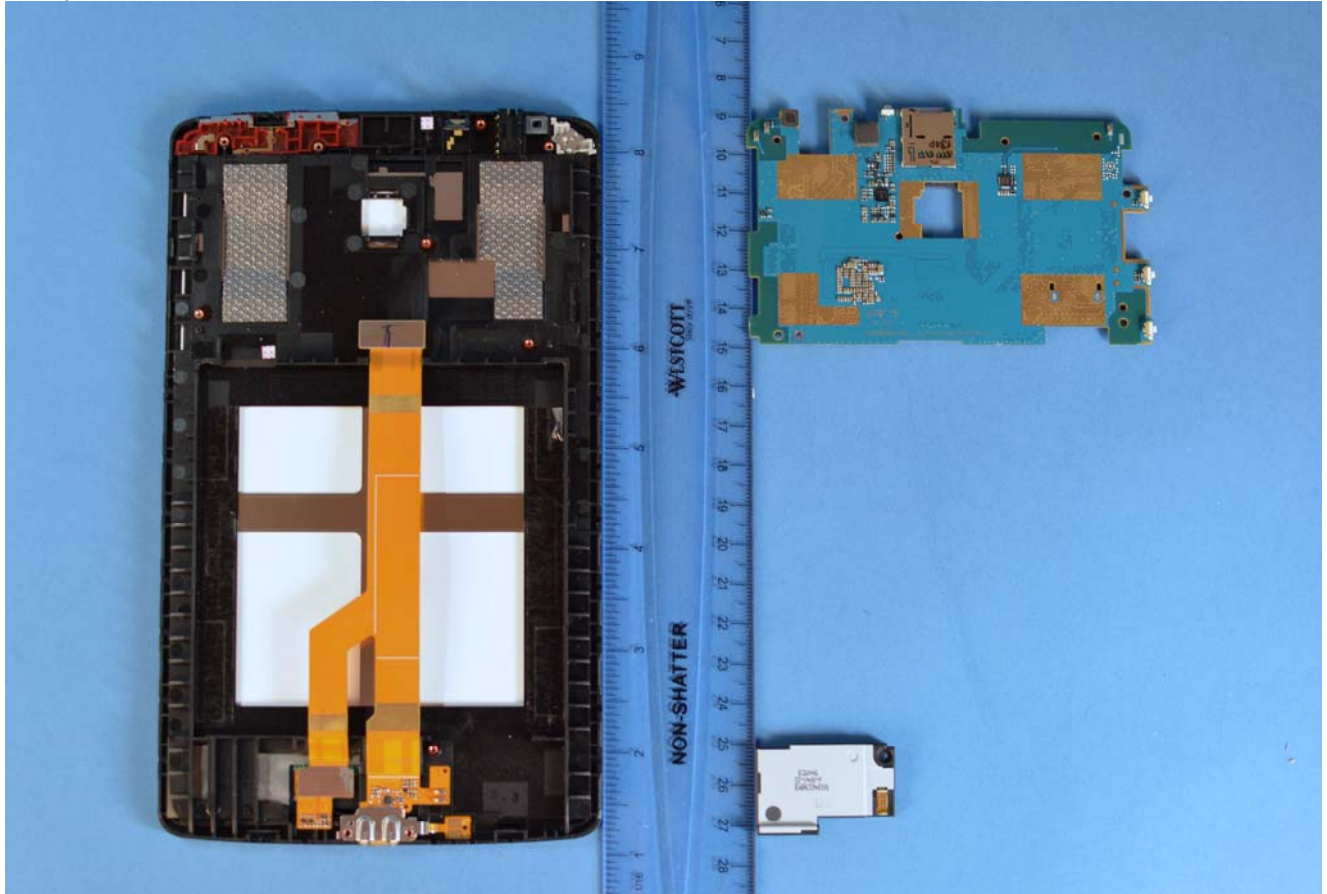

INTERNAL PHOTOGRAPHS

| | | |
|------------------------|---|------------------------|
| | <p>LG Electronics MobileComm U.S.A FCC ID: ZNFVK410</p> | <p>Model: LG-VK410</p> |
| <p>Internal Photos</p> | <p>EUT Type: Portable Tablet</p> | <p>Page 1 of 13</p> |

| | | |
|------------------------|---|------------------------|
| | <p>LG Electronics MobileComm U.S.A FCC ID: ZNFVK410</p> | <p>Model: LG-VK410</p> |
| <p>Internal Photos</p> | <p>EUT Type: Portable Tablet</p> | <p>Page 2 of 13</p> |

| | | |
|---|---|------------------------|
|  | <p>LG Electronics MobileComm U.S.A FCC ID: ZNFVK410</p> | <p>Model: LG-VK410</p> |
| <p>Internal Photos</p> | <p>EUT Type: Portable Tablet</p> | <p>Page 3 of 13</p> |