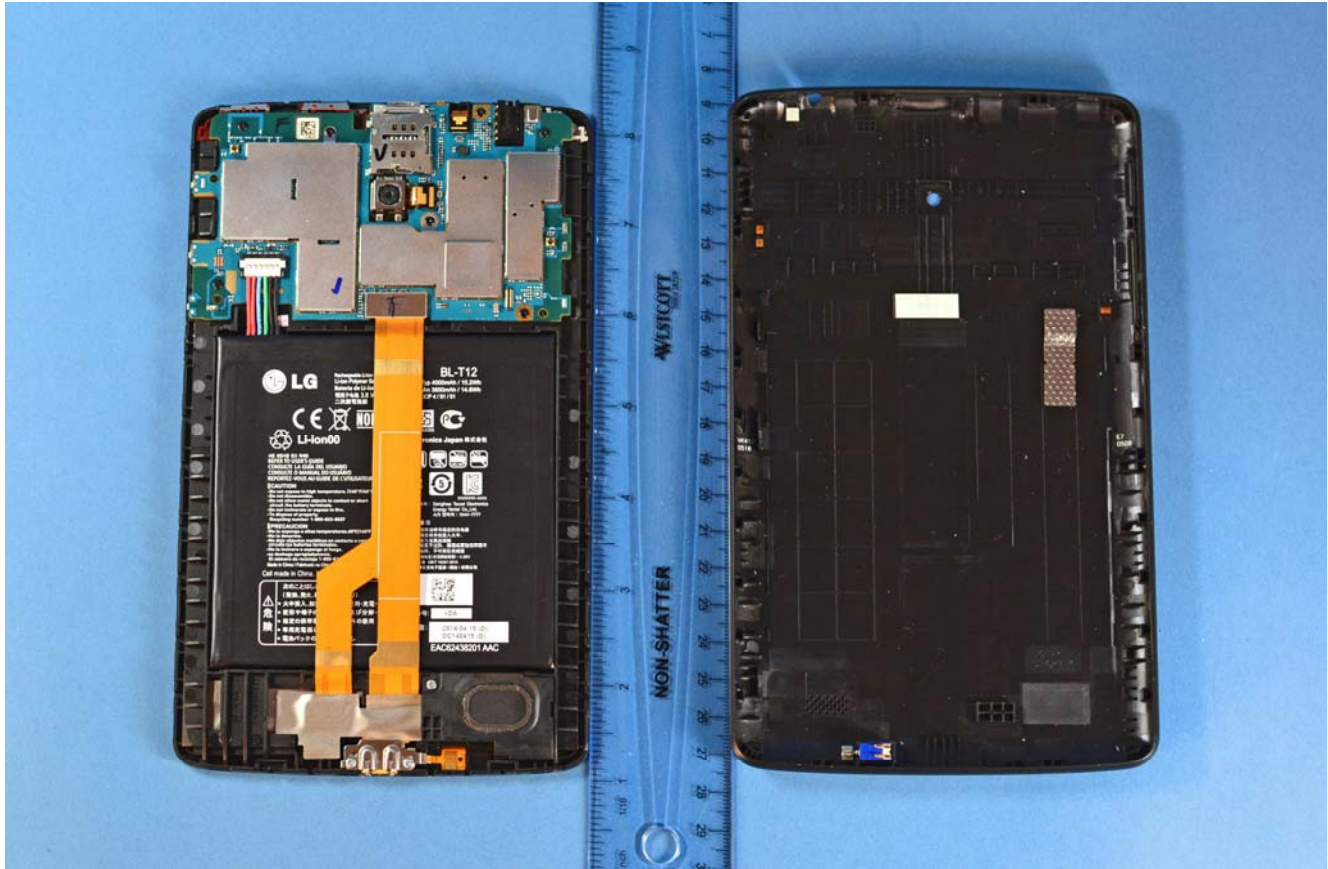

INTERNAL PHOTOGRAPHS

| | | |
|------------------------|---|------------------------|
| | <p>LG Electronics MobileComm U.S.A FCC ID: ZNFVK410</p> | <p>Model: LG-VK410</p> |
| <p>Internal Photos</p> | <p>EUT Type: Portable Tablet</p> | <p>Page 1 of 13</p> |

| | | |
|------------------------|---|------------------------|
| | <p>LG Electronics MobileComm U.S.A FCC ID: ZNFVK410</p> | <p>Model: LG-VK410</p> |
| <p>Internal Photos</p> | <p>EUT Type: Portable Tablet</p> | <p>Page 2 of 13</p> |

| | | |
|---|---|------------------------|
|  | <p>LG Electronics MobileComm U.S.A FCC ID: ZNFVK410</p> | <p>Model: LG-VK410</p> |
| <p>Internal Photos</p> | <p>EUT Type: Portable Tablet</p> | <p>Page 3 of 13</p> |