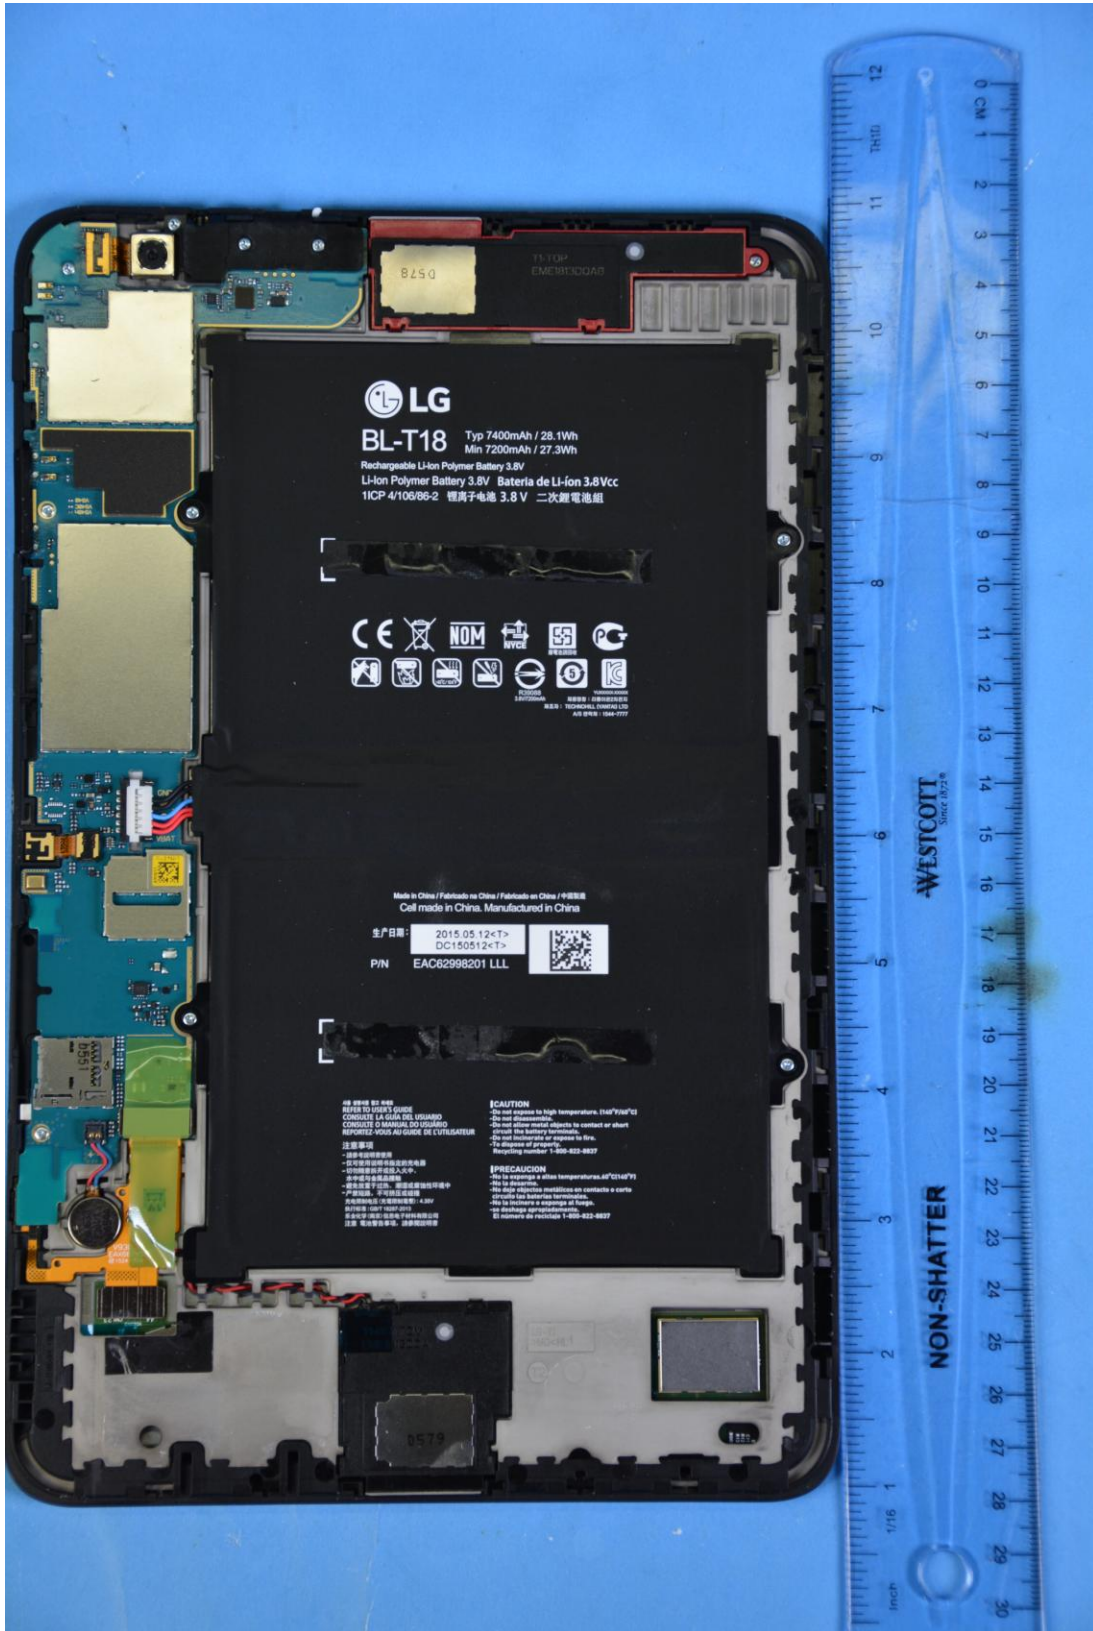

INTERNAL PHOTOGRAPHS

	<p>LG Electronics MobileComm U.S.A FCC ID: ZNFV940N</p>	<p>Model: LG-V940n</p>
<p>Internal Photos</p>	<p>EUT Type: Portable Tablet</p>	<p>Page 1 of 9</p>

	<p>LG Electronics MobileComm U.S.A FCC ID: ZNFV940N</p>	<p>Model: LG-V940n</p>
<p>Internal Photos</p>	<p>EUT Type: Portable Tablet</p>	<p>Page 3 of 9</p>

	<p>LG Electronics MobileComm U.S.A FCC ID: ZNFV940N</p>	<p>Model: LG-V940n</p>
<p>Internal Photos</p>	<p>EUT Type: Portable Tablet</p>	<p>Page 8 of 9</p>

	LG Electronics MobileComm U.S.A FCC ID: ZNFV940N	Model: LG-V940n
Internal Photos	EUT Type: Portable Tablet	Page 9 of 9