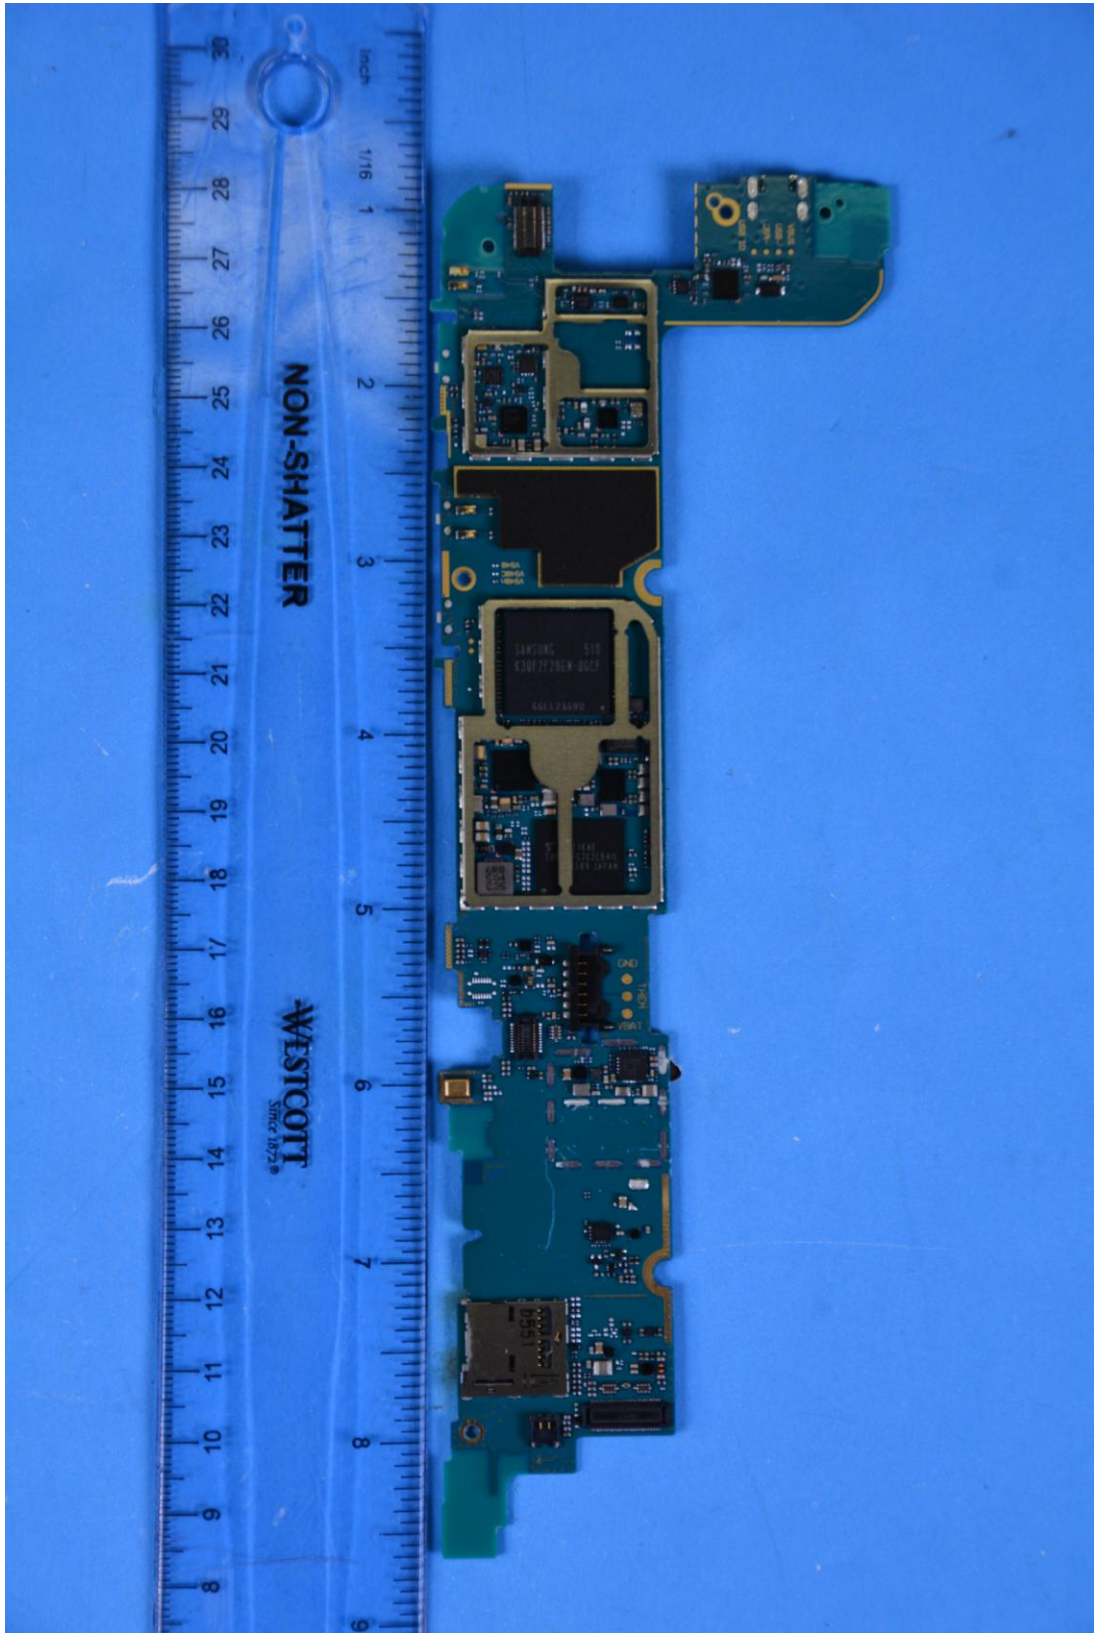

INTERNAL PHOTOGRAPHS

	<p>LG Electronics MobileComm U.S.A FCC ID: ZNFV940N</p>	<p>Model: LG-V940n</p>
<p>Internal Photos</p>	<p>EUT Type: Portable Tablet</p>	<p>Page 1 of 9</p>

	<p>LG Electronics MobileComm U.S.A FCC ID: ZNFV940N</p>	<p>Model: LG-V940n</p>
<p>Internal Photos</p>	<p>EUT Type: Portable Tablet</p>	<p>Page 3 of 9</p>

	<p>LG Electronics MobileComm U.S.A FCC ID: ZNFV940N</p>	<p>Model: LG-V940n</p>
<p>Internal Photos</p>	<p>EUT Type: Portable Tablet</p>	<p>Page 8 of 9</p>

	LG Electronics MobileComm U.S.A FCC ID: ZNFV940N	Model: LG-V940n
Internal Photos	EUT Type: Portable Tablet	Page 9 of 9