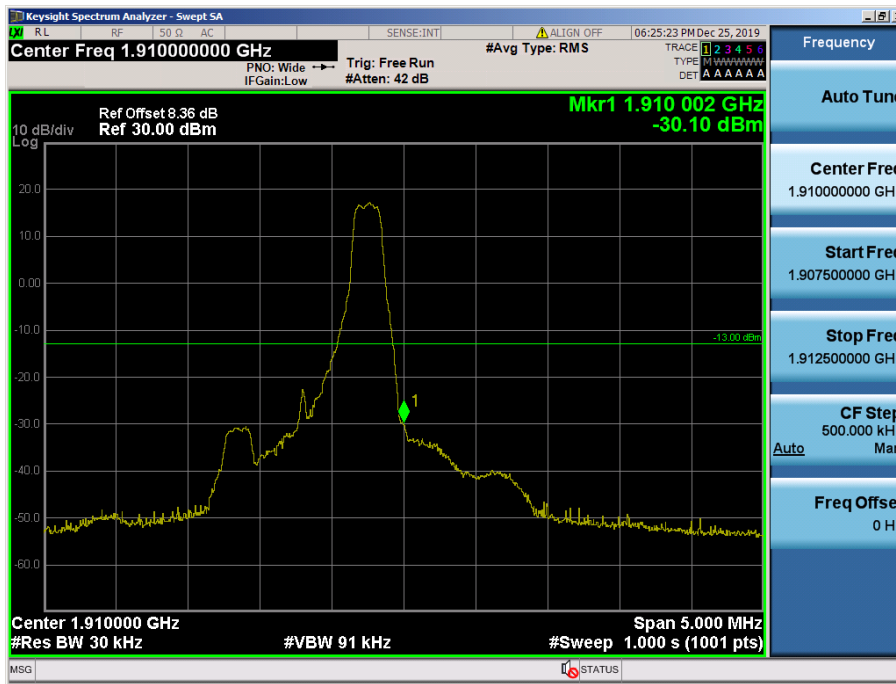

- Upper Extended Band Edge

LTE Band 2 / 5MHz / 64QAM - RB Size/Offset (25/0)

- Lower Band Edge

LTE Band 2 / 3MHz / QPSK - RB Size/Offset (1/0)

- Lower Extended Band Edge

LTE Band 2 / 3MHz / 64QAM - RB Size/Offset (15/0)

- Upper Band Edge

LTE Band 2 / 3MHz / QPSK - RB Size/Offset (1/14)

- Upper Extended Band Edge

LTE Band 2 / 3MHz / QPSK - RB Size/Offset (8/4)

- Lower Band Edge

LTE Band 2 / 1.4MHz / 16QAM - RB Size/Offset (1/0)

- Lower Extended Band Edge

LTE Band 2 / 1.4MHz / QPSK - RB Size/Offset (3/2)

- Upper Band Edge

LTE Band 2 / 1.4MHz / QPSK - RB Size/Offset (1/5)

- Upper Extended Band Edge

LTE Band 2 / 1.4MHz / QPSK - RB Size/Offset (3/0)