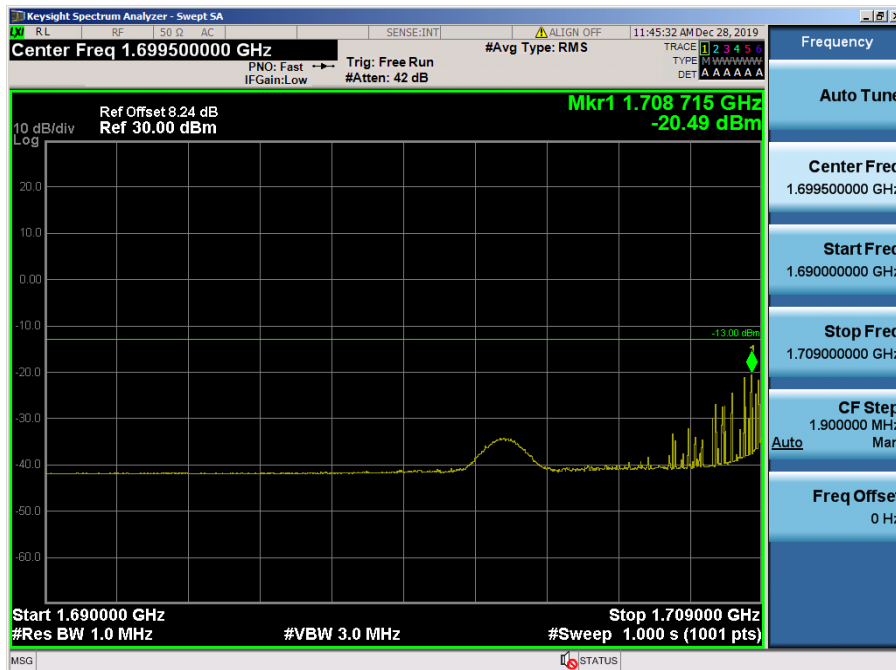

- Upper Band Edge

LTE Band 5 / 3MHz / QPSK - RB Size/Offset (1/14)

- Upper Extended Band Edge

LTE Band 5 / 3MHz / 64QAM - RB Size/Offset (15/0)

- Lower Band Edge

LTE Band 5 / 1.4MHz / 16QAM - RB Size/Offset (1/0)

- Lower Extended Band Edge

LTE Band 5 / 1.4MHz / QPSK - RB Size/Offset (6/0)

- Upper Band Edge

LTE Band 5 / 1.4MHz / QPSK - RB Size/Offset (1/5)

- Upper Extended Band Edge

LTE Band 5 / 1.4MHz / QPSK - RB Size/Offset (3/3)

8.3.4 LTE Band 4

- Lower Band Edge

LTE Band 4 / 20MHz / 16QAM - RB Size/Offset (1/0)

- Lower Extended Band Edge

LTE Band 4 / 20MHz / 16QAM - RB Size/Offset (1/0)

- Upper Band Edge

LTE Band 4 / 20MHz / 64QAM - RB Size/Offset (1/99)

- Upper Extended Band Edge

LTE Band 4 / 20MHz / QPSK - RB Size/Offset (1/99)

- Lower Band Edge

LTE Band 4 / 15MHz / QPSK - RB Size/Offset (1/0)

- Lower Extended Band Edge

LTE Band 4 / 15MHz / QPSK - RB Size/Offset (1/0)