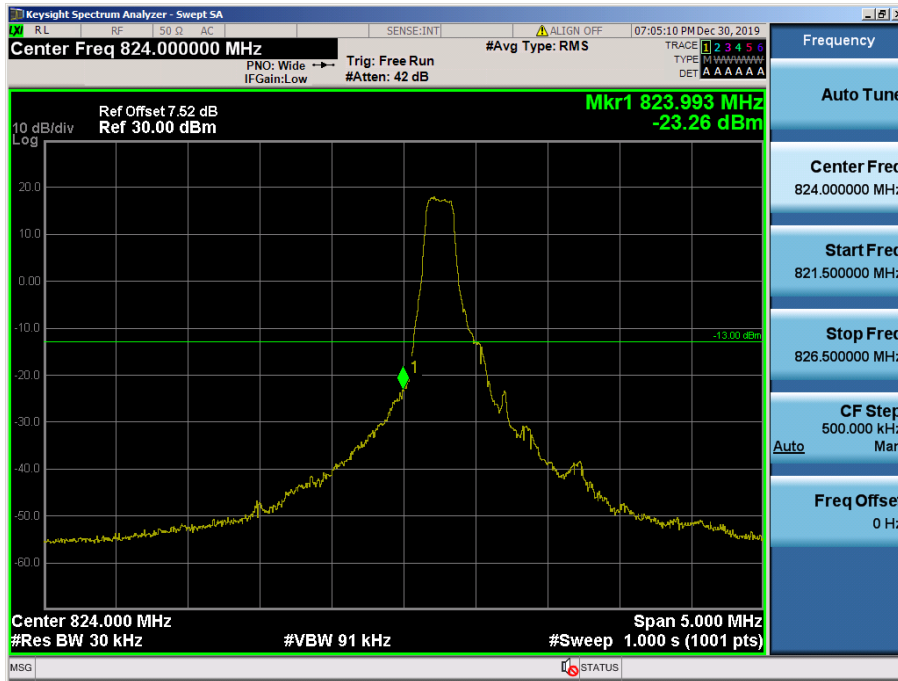

- Upper Extended Band Edge

LTE Band 5 / 5MHz / QPSK - RB Size/Offset (25/0)

- Lower Band Edge

LTE Band 5 / 3MHz / 16QAM - RB Size/Offset (1/0)

- Lower Extended Band Edge

LTE Band 5 / 3MHz / QPSK - RB Size/Offset (15/0)

- Upper Band Edge

LTE Band 5 / 3MHz / QPSK - RB Size/Offset (1/14)

- Upper Extended Band Edge

LTE Band 5 / 3MHz / 64QAM - RB Size/Offset (15/0)

- Lower Band Edge

LTE Band 5 / 1.4MHz / 16QAM - RB Size/Offset (1/0)

- Lower Extended Band Edge

LTE Band 5 / 1.4MHz / QPSK - RB Size/Offset (6/0)

- Upper Band Edge

LTE Band 5 / 1.4MHz / QPSK - RB Size/Offset (1/5)

- Upper Extended Band Edge

LTE Band 5 / 1.4MHz / QPSK - RB Size/Offset (3/3)