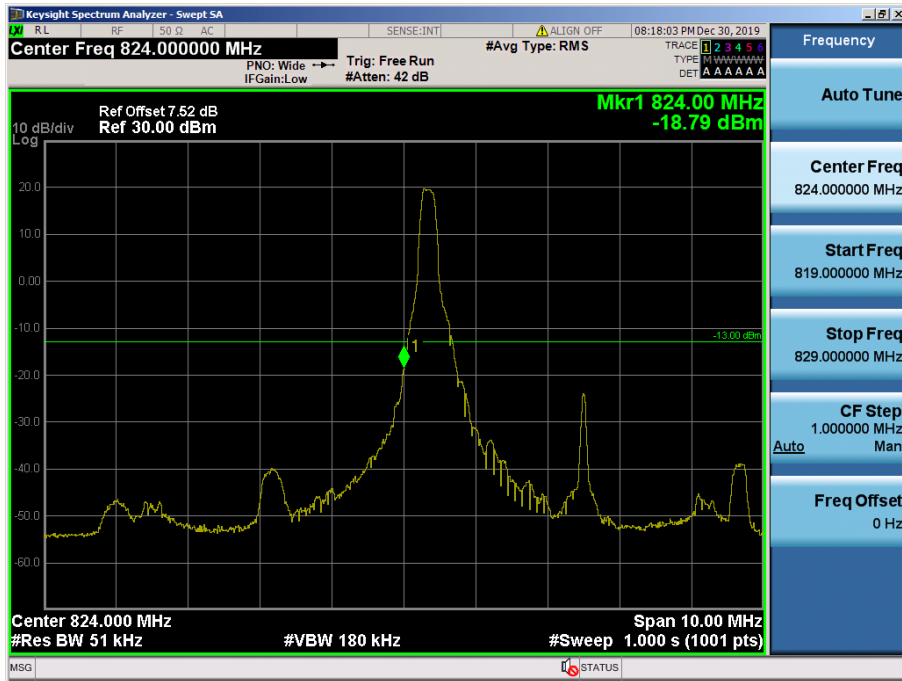

- Lower Extended Band Edge

LTE Band 5 / 10MHz / QPSK - RB Size/Offset (50/0)

- Upper Band Edge

LTE Band 5 / 10MHz / 16QAM - RB Size/Offset (1/49)

- Upper Extended Band Edge

LTE Band 5 / 10MHz / 16QAM - RB Size/Offset (50/0)

- Lower Band Edge

LTE Band 5 / 5MHz / 16QAM - RB Size/Offset (1/0)

- Lower Extended Band Edge

LTE Band 5 / 5MHz / QPSK - RB Size/Offset (25/0)

- Upper Band Edge

LTE Band 5 / 5MHz / QPSK - RB Size/Offset (1/24)

- Upper Extended Band Edge

LTE Band 5 / 5MHz / QPSK - RB Size/Offset (25/0)

- Lower Band Edge

LTE Band 5 / 3MHz / 16QAM - RB Size/Offset (1/0)

- Lower Extended Band Edge

LTE Band 5 / 3MHz / QPSK - RB Size/Offset (15/0)