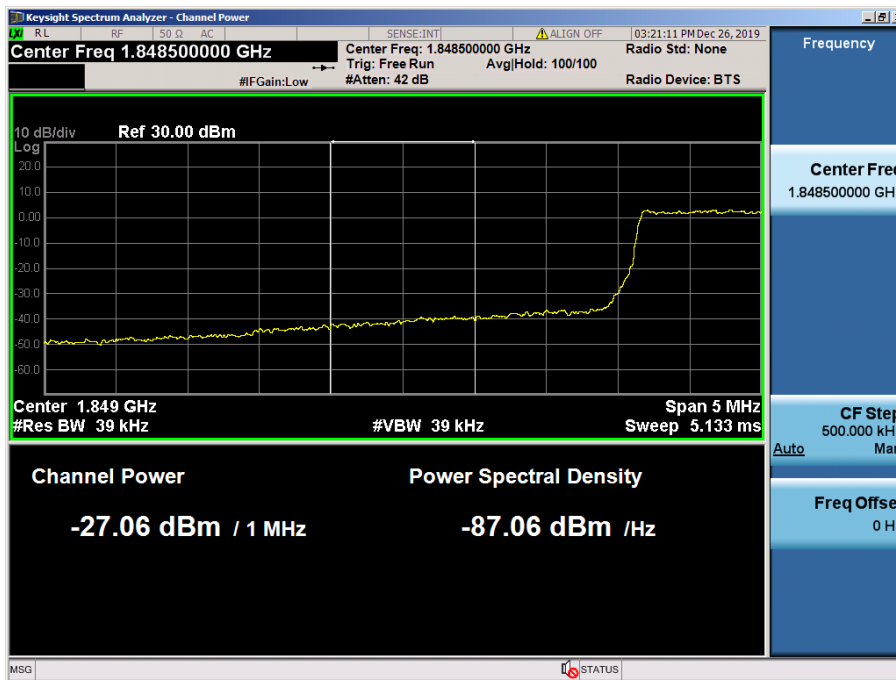

- Lower Band Edge

LTE Band 2 / 5MHz / QPSK - RB Size/Offset (1/0)

- Lower Extended Band Edge

LTE Band 2 / 5MHz / 64QAM - RB Size/Offset (12/0)

- Upper Band Edge

LTE Band 2 / 5MHz / QPSK - RB Size/Offset (1/24)

- Upper Extended Band Edge

LTE Band 2 / 5MHz / 64QAM - RB Size/Offset (25/0)

- Lower Band Edge

LTE Band 2 / 3MHz / QPSK - RB Size/Offset (1/0)

- Lower Extended Band Edge

LTE Band 2 / 3MHz / 64QAM - RB Size/Offset (15/0)

- Upper Band Edge

LTE Band 2 / 3MHz / QPSK - RB Size/Offset (1/14)

- Upper Extended Band Edge

LTE Band 2 / 3MHz / QPSK - RB Size/Offset (8/4)

- Lower Band Edge

LTE Band 2 / 1.4MHz / 16QAM - RB Size/Offset (1/0)