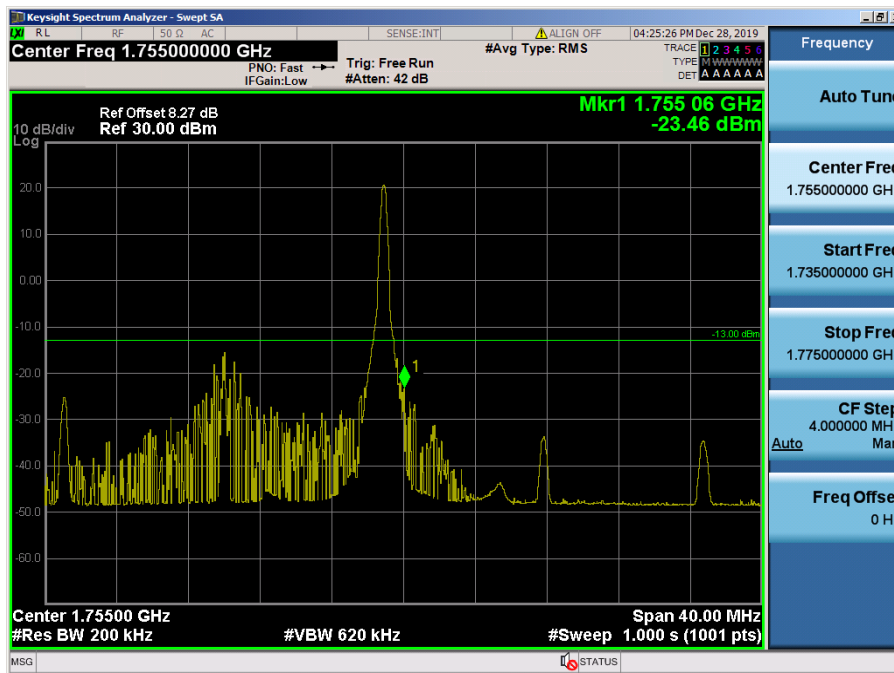

- Lower Extended Band Edge

LTE Band 5 / 1.4MHz / QPSK - RB Size/Offset (6/0)

- Upper Band Edge

LTE Band 5 / 1.4MHz / QPSK - RB Size/Offset (1/5)

- Upper Extended Band Edge

LTE Band 5 / 1.4MHz / QPSK - RB Size/Offset (3/3)

8.3.4 LTE Band 4

- Lower Band Edge

LTE Band 4 / 20MHz / 16QAM - RB Size/Offset (1/0)

- Lower Extended Band Edge

LTE Band 4 / 20MHz / 16QAM - RB Size/Offset (1/0)

- Upper Band Edge

LTE Band 4 / 20MHz / 64QAM - RB Size/Offset (1/99)

- Upper Extended Band Edge

LTE Band 4 / 20MHz / QPSK - RB Size/Offset (1/99)

- Lower Band Edge

LTE Band 4 / 15MHz / QPSK - RB Size/Offset (1/0)

- Lower Extended Band Edge

LTE Band 4 / 15MHz / QPSK - RB Size/Offset (1/0)