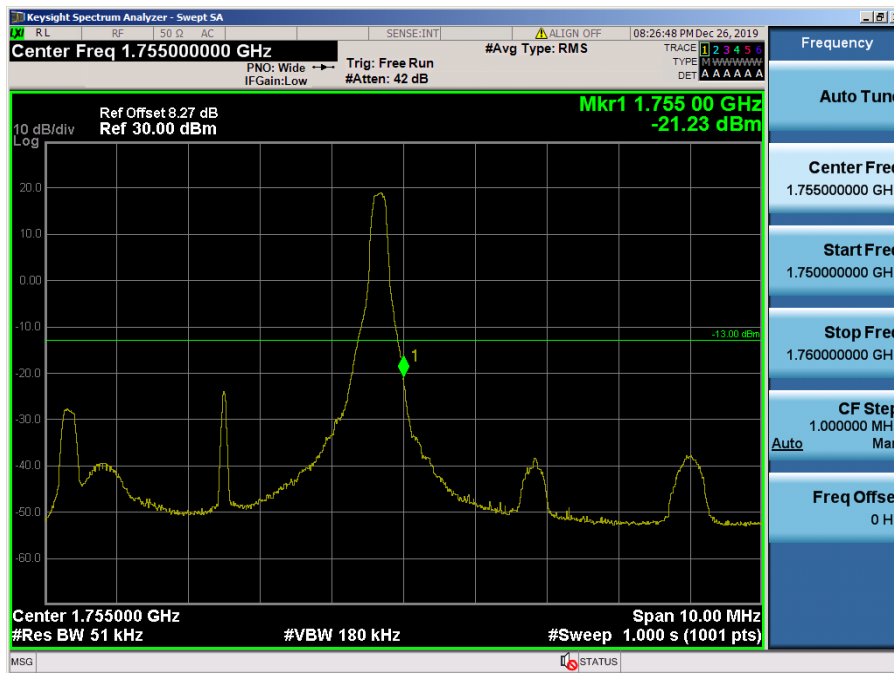

- Lower Band Edge

LTE Band 4 / 5MHz / 16QAM - RB Size/Offset (1/0)

- Lower Extended Band Edge

LTE Band 4 / 5MHz / QPSK - RB Size/Offset (12/0)

- Upper Band Edge

LTE Band 4 / 5MHz / QPSK - RB Size/Offset (1/24)