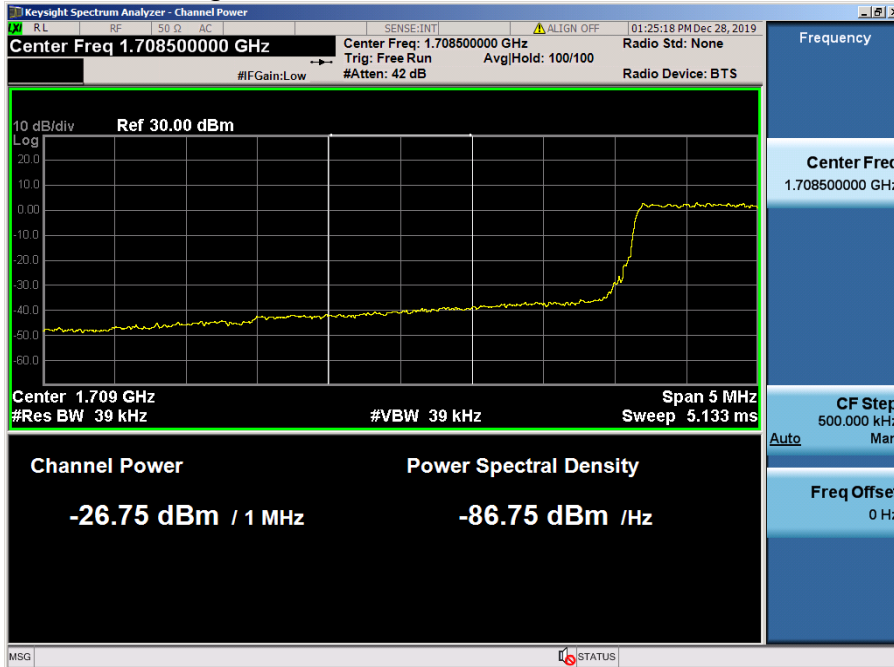

- Upper Extended Band Edge

LTE Band 4 / 5MHz / 64QAM - RB Size/Offset (25/0)

- Lower Band Edge

LTE Band 4 / 3MHz / 16QAM - RB Size/Offset (1/0)

- Lower Extended Band Edge

LTE Band 4 / 3MHz / 64QAM - RB Size/Offset (15/0)

- Upper Band Edge

LTE Band 4 / 3MHz / 16QAM - RB Size/Offset (1/14)

- Upper Extended Band Edge

LTE Band 4 / 3MHz / 16QAM - RB Size/Offset (8/4)

- Lower Band Edge

LTE Band 4 / 1.4MHz / 16QAM - RB Size/Offset (1/0)