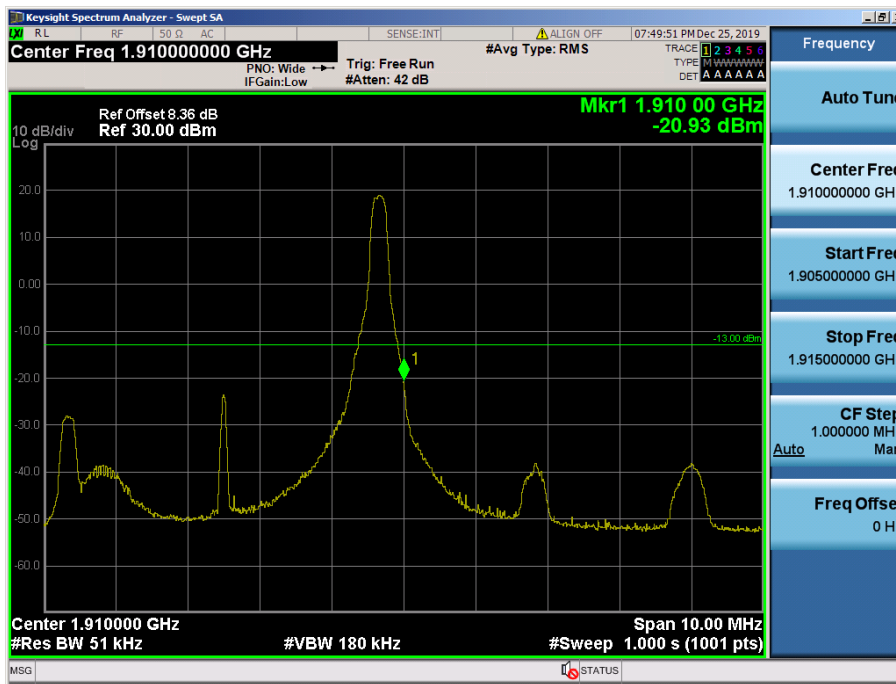

- Lower Band Edge

LTE Band 2 / 5MHz / QPSK - RB Size/Offset (1/0)

- Lower Extended Band Edge

LTE Band 2 / 5MHz / 64QAM - RB Size/Offset (12/0)

- Upper Band Edge

LTE Band 2 / 5MHz / QPSK - RB Size/Offset (1/24)

- Upper Extended Band Edge

LTE Band 2 / 5MHz / 64QAM - RB Size/Offset (25/0)

- Lower Band Edge

LTE Band 2 / 3MHz / QPSK - RB Size/Offset (1/0)

- Lower Extended Band Edge

LTE Band 2 / 3MHz / 64QAM - RB Size/Offset (15/0)