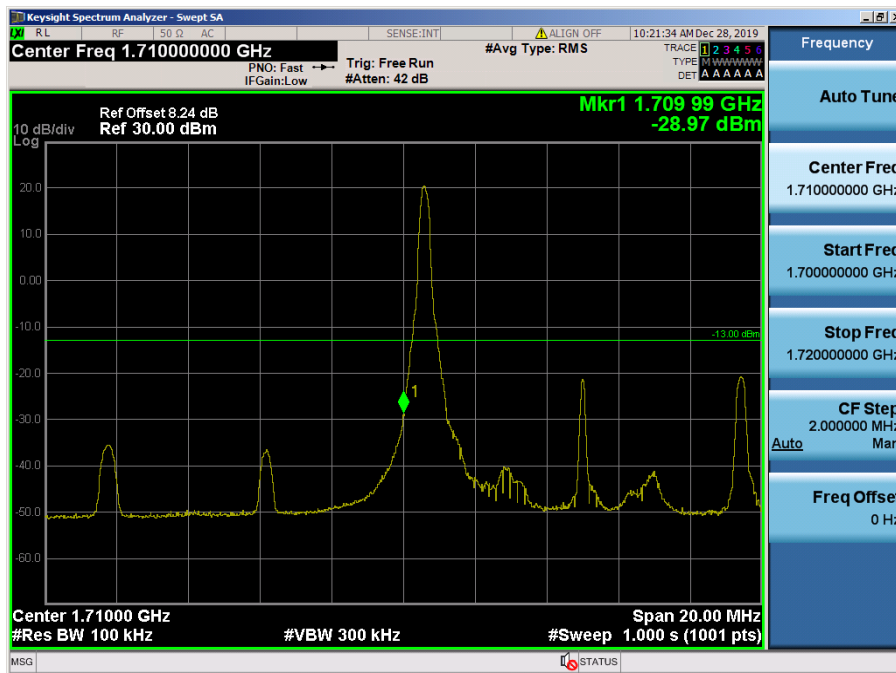

- Upper Band Edge

LTE Band 4 / 15MHz / 16QAM - RB Size/Offset (1/74)

- Upper Extended Band Edge

LTE Band 4 / 15MHz / 16QAM - RB Size/Offset (1/74)

- Lower Band Edge

LTE Band 4 / 10MHz / 16QAM - RB Size/Offset (1/0)

- Lower Extended Band Edge

LTE Band 4 / 10MHz / QPSK - RB Size/Offset (25/0)

- Upper Band Edge

LTE Band 4 / 10MHz / 16QAM - RB Size/Offset (1/49)

- Upper Extended Band Edge

LTE Band 4 / 10MHz / QPSK - RB Size/Offset (25/25)