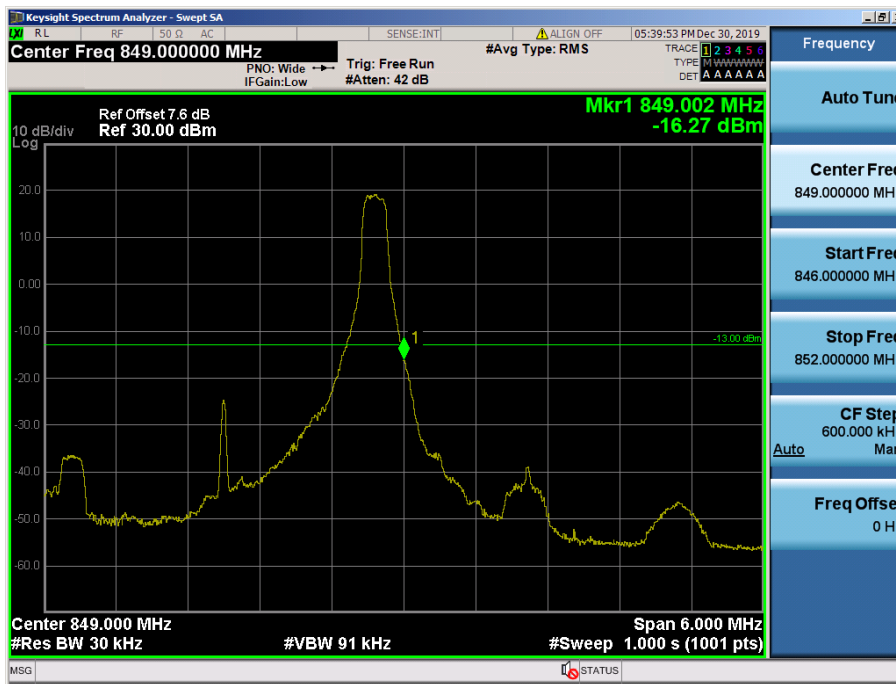

- Lower Band Edge

LTE Band 5 / 5MHz / 16QAM - RB Size/Offset (1/0)

- Lower Extended Band Edge

LTE Band 5 / 5MHz / QPSK - RB Size/Offset (25/0)

- Upper Band Edge

LTE Band 5 / 5MHz / QPSK - RB Size/Offset (1/24)

- Upper Extended Band Edge

LTE Band 5 / 5MHz / QPSK - RB Size/Offset (25/0)

- Lower Band Edge

LTE Band 5 / 3MHz / 16QAM - RB Size/Offset (1/0)

- Lower Extended Band Edge

LTE Band 5 / 3MHz / QPSK - RB Size/Offset (15/0)

- Upper Band Edge

LTE Band 5 / 3MHz / QPSK - RB Size/Offset (1/14)

- Upper Extended Band Edge

LTE Band 5 / 3MHz / 64QAM - RB Size/Offset (15/0)

- Lower Band Edge

LTE Band 5 / 1.4MHz / 16QAM - RB Size/Offset (1/0)