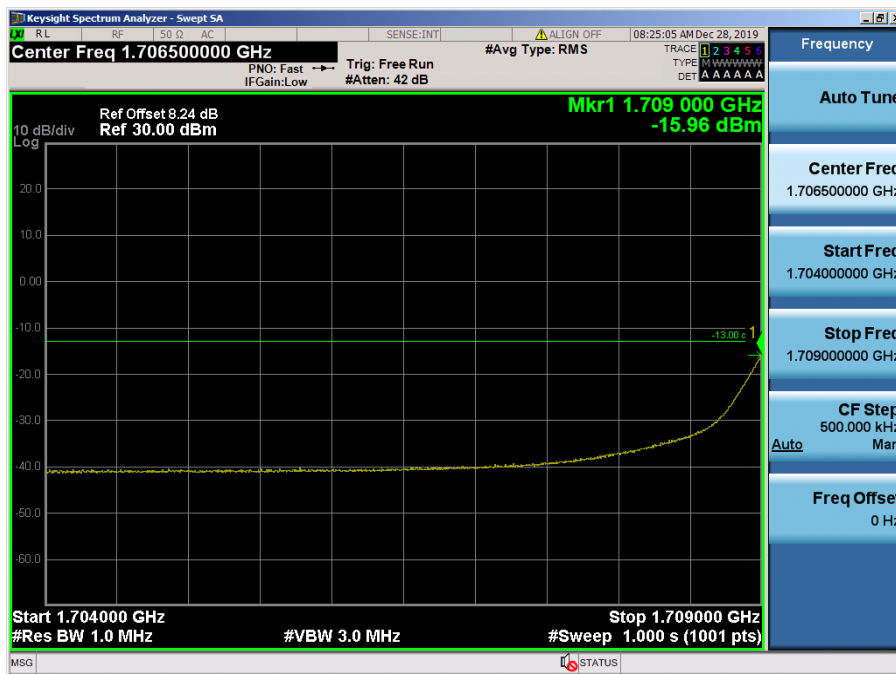

- Upper Extended Band Edge

LTE Band 4 / 5MHz / 64QAM - RB Size/Offset (25/0)

- Lower Band Edge

LTE Band 4 / 3MHz / 16QAM - RB Size/Offset (1/0)

- Lower Extended Band Edge

LTE Band 4 / 3MHz / 64QAM - RB Size/Offset (15/0)

- Upper Band Edge

LTE Band 4 / 3MHz / 16QAM - RB Size/Offset (1/14)

- Upper Extended Band Edge

LTE Band 4 / 3MHz / 16QAM - RB Size/Offset (8/4)

- Lower Band Edge

LTE Band 4 / 1.4MHz / 16QAM - RB Size/Offset (1/0)

- Lower Extended Band Edge

LTE Band 4 / 1.4MHz / 16QAM - RB Size/Offset (3/2)

- Upper Band Edge

LTE Band 4 / 1.4MHz / QPSK - RB Size/Offset (1/5)

- Upper Extended Band Edge

LTE Band 4 / 1.4MHz / QPSK - RB Size/Offset (3/0)