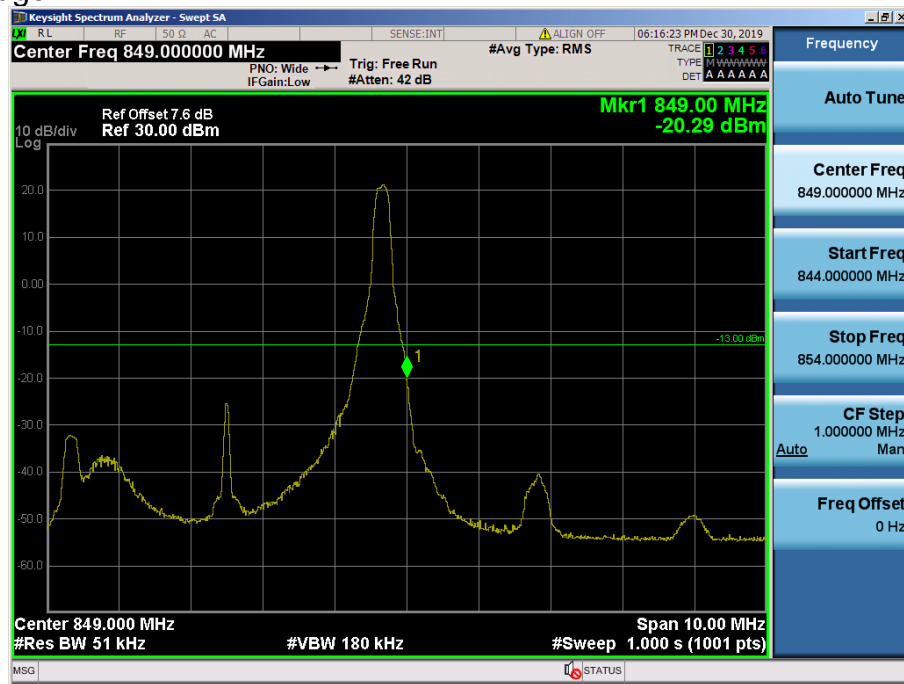

- Lower Extended Band Edge

LTE Band 5 / 10MHz / QPSK - RB Size/Offset (50/0)

- Upper Band Edge

LTE Band 5 / 10MHz / 16QAM - RB Size/Offset (1/49)

- Upper Extended Band Edge

LTE Band 5 / 10MHz / 16QAM - RB Size/Offset (50/0)

- Lower Band Edge

LTE Band 5 / 5MHz / 16QAM - RB Size/Offset (1/0)

- Lower Extended Band Edge

LTE Band 5 / 5MHz / QPSK - RB Size/Offset (25/0)

- Upper Band Edge

LTE Band 5 / 5MHz / QPSK - RB Size/Offset (1/24)

- Upper Extended Band Edge

LTE Band 5 / 5MHz / QPSK - RB Size/Offset (25/0)

- Lower Band Edge

LTE Band 5 / 3MHz / 16QAM - RB Size/Offset (1/0)

- Lower Extended Band Edge

LTE Band 5 / 3MHz / QPSK - RB Size/Offset (15/0)