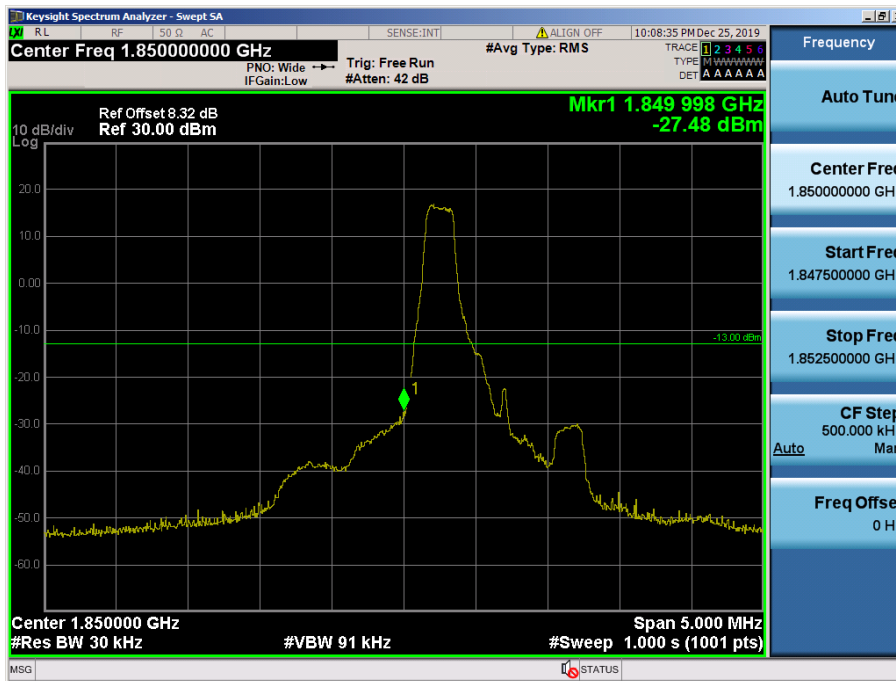

- Upper Extended Band Edge

LTE Band 2 / 5MHz / 64QAM - RB Size/Offset (25/0)

- Lower Band Edge

LTE Band 2 / 3MHz / QPSK - RB Size/Offset (1/0)

- Lower Extended Band Edge

LTE Band 2 / 3MHz / 64QAM - RB Size/Offset (15/0)

- Upper Band Edge

LTE Band 2 / 3MHz / QPSK - RB Size/Offset (1/14)

- Upper Extended Band Edge

LTE Band 2 / 3MHz / QPSK - RB Size/Offset (8/4)

- Lower Band Edge

LTE Band 2 / 1.4MHz / 16QAM - RB Size/Offset (1/0)

- Lower Extended Band Edge

LTE Band 2 / 1.4MHz / QPSK - RB Size/Offset (3/2)

- Upper Band Edge

LTE Band 2 / 1.4MHz / QPSK - RB Size/Offset (1/5)

- Upper Extended Band Edge

LTE Band 2 / 1.4MHz / QPSK - RB Size/Offset (3/0)