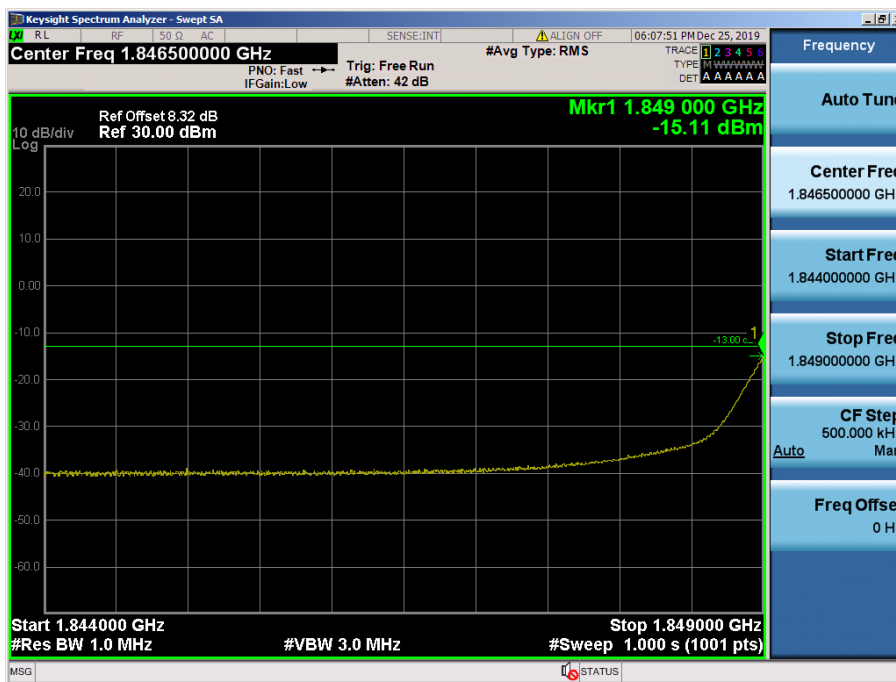

- Upper Extended Band Edge

LTE Band 2 / 5MHz / 64QAM - RB Size/Offset (25/0)

- Lower Band Edge

LTE Band 2 / 3MHz / QPSK - RB Size/Offset (1/0)

- Lower Extended Band Edge

LTE Band 2 / 3MHz / 64QAM - RB Size/Offset (15/0)

- Upper Band Edge

LTE Band 2 / 3MHz / QPSK - RB Size/Offset (1/14)

- Upper Extended Band Edge

LTE Band 2 / 3MHz / QPSK - RB Size/Offset (8/4)

- Lower Band Edge

LTE Band 2 / 1.4MHz / 16QAM - RB Size/Offset (1/0)

- Lower Extended Band Edge

LTE Band 2 / 1.4MHz / QPSK - RB Size/Offset (3/2)

- Upper Band Edge

LTE Band 2 / 1.4MHz / QPSK - RB Size/Offset (1/5)

- Upper Extended Band Edge

LTE Band 2 / 1.4MHz / QPSK - RB Size/Offset (3/0)