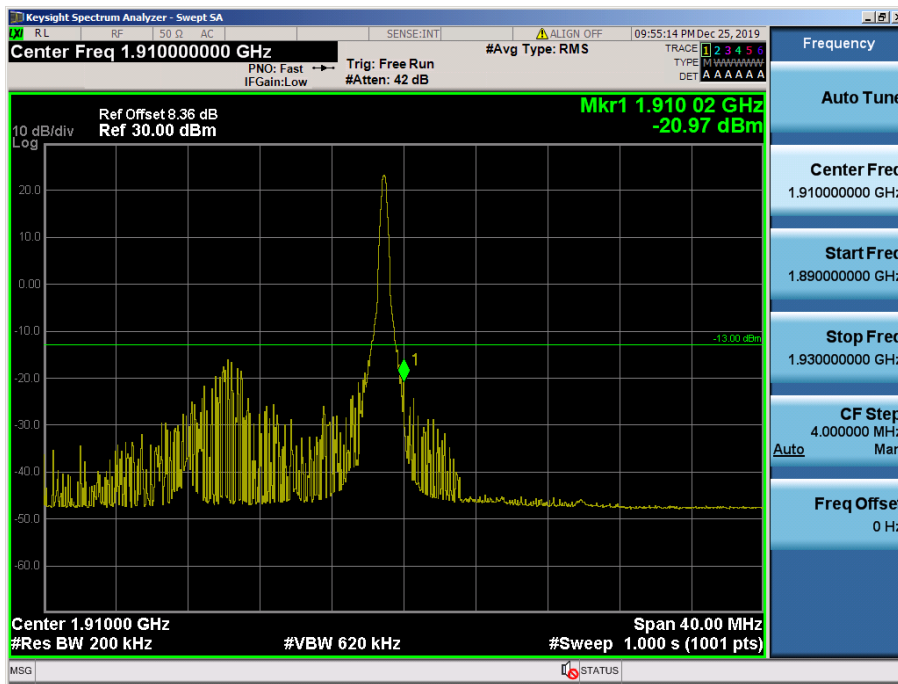

8.3.5 LTE Band 2

- Lower Band Edge

LTE Band 2 / 20MHz / 64QAM - RB Size/Offset (1/0)

- Lower Extended Band Edge

LTE Band 2 / 20MHz / 16QAM - RB Size/Offset (1/0)

- Upper Band Edge

LTE Band 2 / 20MHz / QPSK - RB Size/Offset (1/99)

- Upper Extended Band Edge

LTE Band 2 / 20MHz / 16QAM - RB Size/Offset (1/99)

- Lower Band Edge

LTE Band 2 / 15MHz / QPSK - RB Size/Offset (1/0)

- Lower Extended Band Edge

LTE Band 2 / 15MHz / 16QAM - RB Size/Offset (1/0)