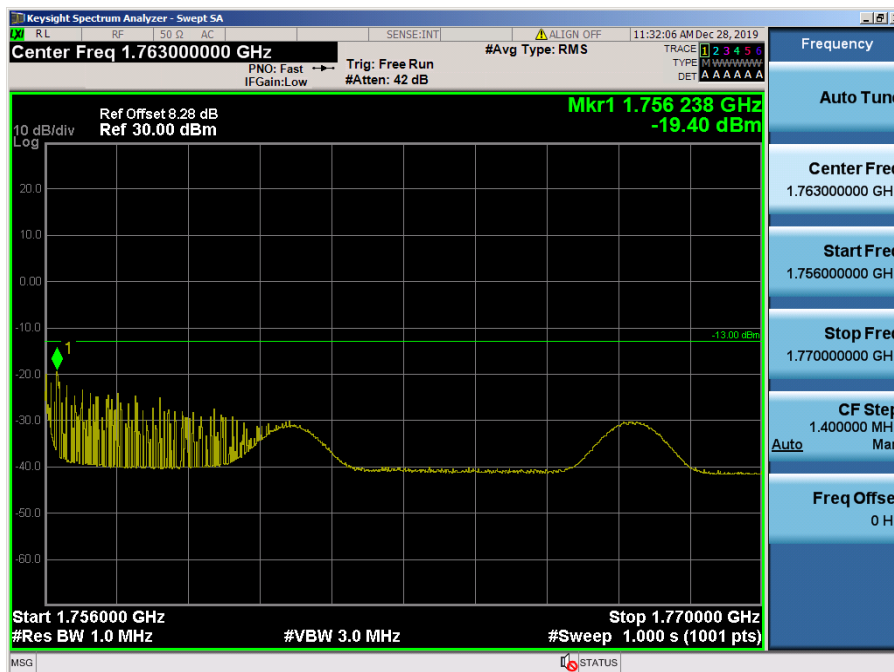

- Upper Extended Band Edge

LTE Band 4 / 20MHz / QPSK - RB Size/Offset (1/99)

- Lower Band Edge

LTE Band 4 / 15MHz / QPSK - RB Size/Offset (1/0)

- Lower Extended Band Edge

LTE Band 4 / 15MHz / QPSK - RB Size/Offset (1/0)

- Upper Band Edge

LTE Band 4 / 15MHz / 16QAM - RB Size/Offset (1/74)

- Upper Extended Band Edge

LTE Band 4 / 15MHz / 16QAM - RB Size/Offset (1/74)

- Lower Band Edge

LTE Band 4 / 10MHz / 16QAM - RB Size/Offset (1/0)