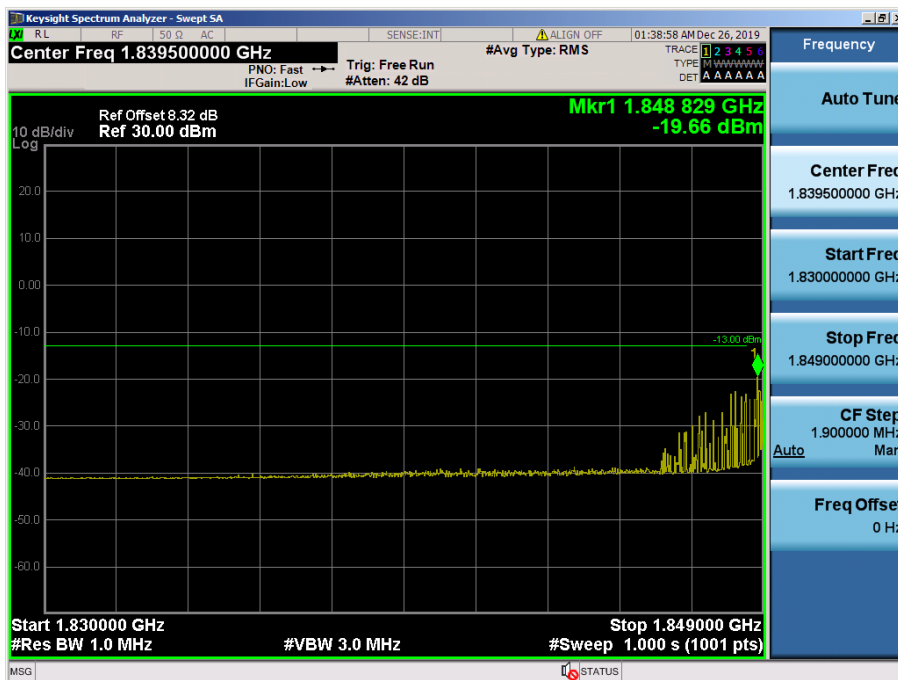

- Upper Band Edge

LTE Band 4 / 3MHz / 16QAM - RB Size/Offset (1/14)

- Upper Extended Band Edge

LTE Band 4 / 3MHz / 16QAM - RB Size/Offset (8/4)

- Lower Band Edge

LTE Band 4 / 1.4MHz / 16QAM - RB Size/Offset (1/0)

- Lower Extended Band Edge

LTE Band 4 / 1.4MHz / 16QAM - RB Size/Offset (3/2)

- Upper Band Edge

LTE Band 4 / 1.4MHz / QPSK - RB Size/Offset (1/5)

- Upper Extended Band Edge

LTE Band 4 / 1.4MHz / QPSK - RB Size/Offset (3/0)

8.3.5 LTE Band 2

- Lower Band Edge

LTE Band 2 / 20MHz / 64QAM - RB Size/Offset (1/0)

- Lower Extended Band Edge

LTE Band 2 / 20MHz / 16QAM - RB Size/Offset (1/0)

- Upper Band Edge

LTE Band 2 / 20MHz / QPSK - RB Size/Offset (1/99)