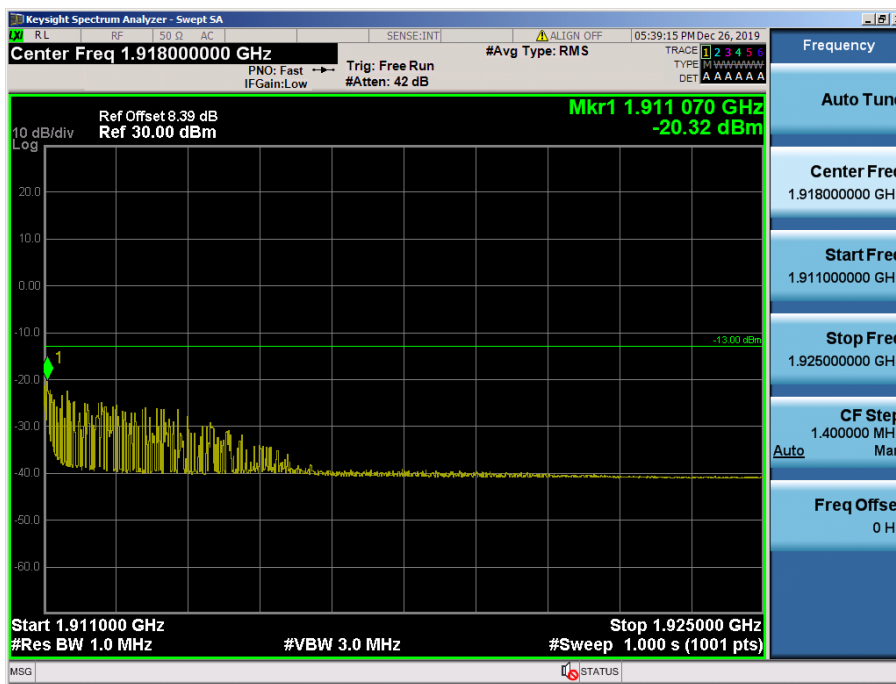

8.3.5 LTE Band 2

- Lower Band Edge

LTE Band 2 / 20MHz / 64QAM - RB Size/Offset (1/0)

- Lower Extended Band Edge

LTE Band 2 / 20MHz / 16QAM - RB Size/Offset (1/0)

- Upper Band Edge

LTE Band 2 / 20MHz / QPSK - RB Size/Offset (1/99)

- Upper Extended Band Edge

LTE Band 2 / 20MHz / 16QAM - RB Size/Offset (1/99)

- Lower Band Edge

LTE Band 2 / 15MHz / QPSK - RB Size/Offset (1/0)

- Lower Extended Band Edge

LTE Band 2 / 15MHz / 16QAM - RB Size/Offset (1/0)

- Upper Band Edge

LTE Band 2 / 15MHz / 64QAM - RB Size/Offset (1/74)

- Upper Extended Band Edge

LTE Band 2 / 15MHz / 64QAM - RB Size/Offset (1/74)

- Lower Band Edge

LTE Band 2 / 10MHz / 16QAM - RB Size/Offset (1/0)