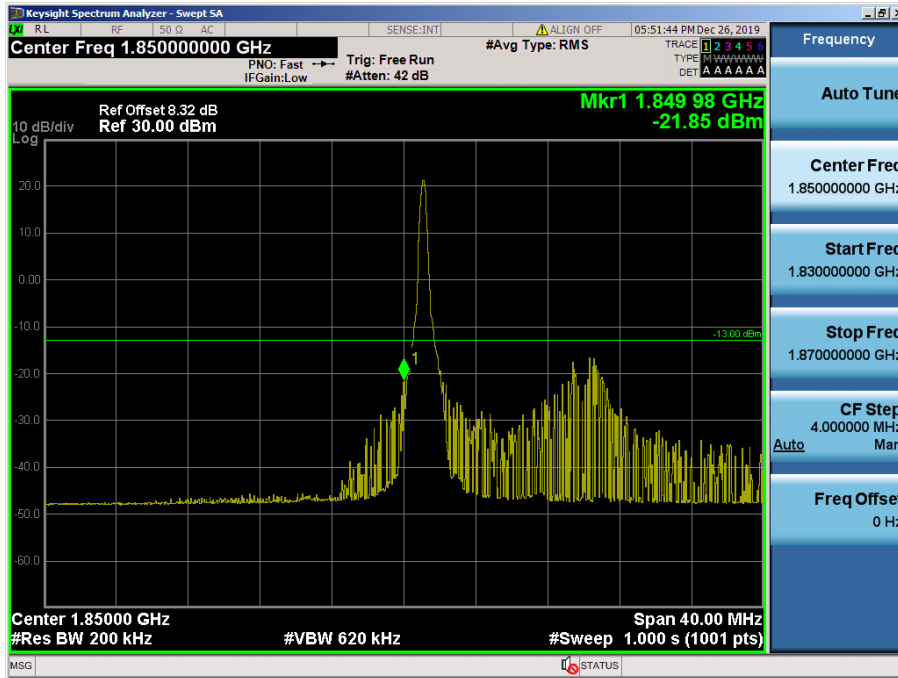

- Lower Extended Band Edge

LTE Band 4 / 1.4MHz / 16QAM - RB Size/Offset (3/2)

- Upper Band Edge

LTE Band 4 / 1.4MHz / QPSK - RB Size/Offset (1/5)

- Upper Extended Band Edge

LTE Band 4 / 1.4MHz / QPSK - RB Size/Offset (3/0)

8.3.5 LTE Band 2

- Lower Band Edge

LTE Band 2 / 20MHz / 64QAM - RB Size/Offset (1/0)

- Lower Extended Band Edge

LTE Band 2 / 20MHz / 16QAM - RB Size/Offset (1/0)

- Upper Band Edge

LTE Band 2 / 20MHz / QPSK - RB Size/Offset (1/99)