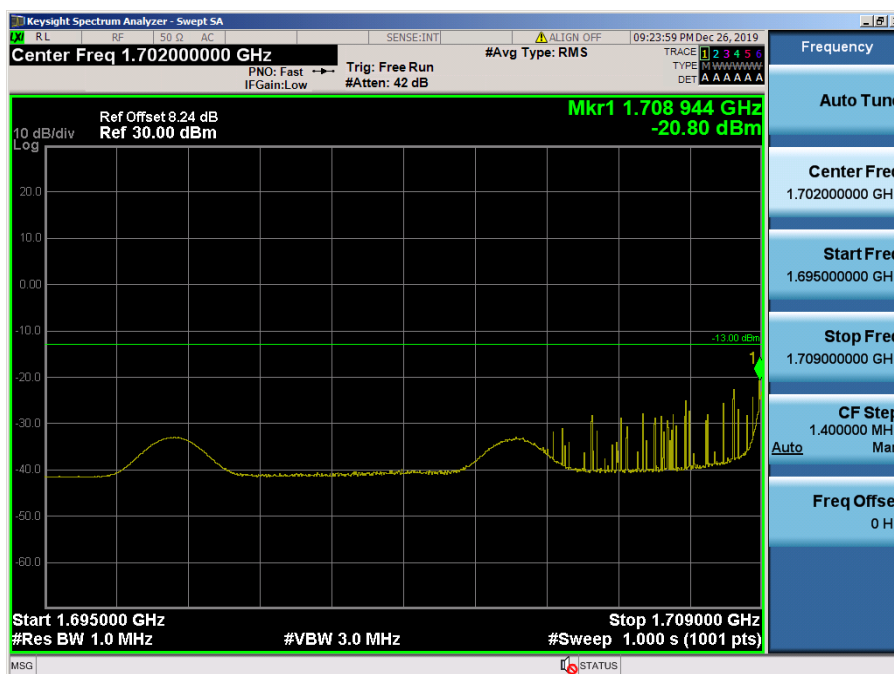

- Upper Extended Band Edge

LTE Band 4 / 20MHz / QPSK - RB Size/Offset (1/99)

- Lower Band Edge

LTE Band 4 / 15MHz / QPSK - RB Size/Offset (1/0)

- Lower Extended Band Edge

LTE Band 4 / 15MHz / QPSK - RB Size/Offset (1/0)

- Upper Band Edge

LTE Band 4 / 15MHz / 16QAM - RB Size/Offset (1/74)

- Upper Extended Band Edge

LTE Band 4 / 15MHz / 16QAM - RB Size/Offset (1/74)

- Lower Band Edge

LTE Band 4 / 10MHz / 16QAM - RB Size/Offset (1/0)