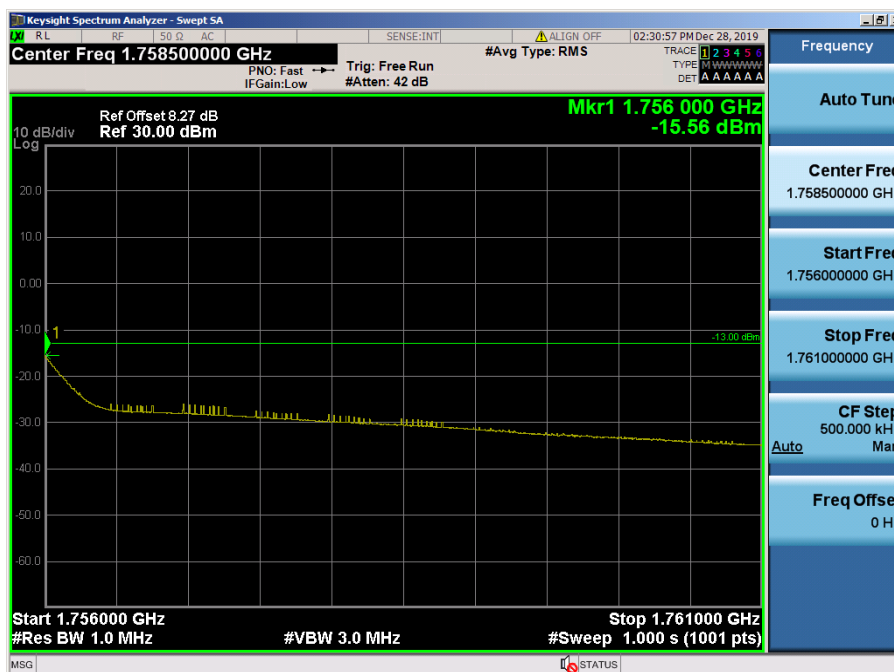

- Lower Extended Band Edge

LTE Band 4 / 10MHz / QPSK - RB Size/Offset (25/0)

- Upper Band Edge

LTE Band 4 / 10MHz / 16QAM - RB Size/Offset (1/49)

- Upper Extended Band Edge

LTE Band 4 / 10MHz / QPSK - RB Size/Offset (25/25)

- Lower Band Edge

LTE Band 4 / 5MHz / 16QAM - RB Size/Offset (1/0)

- Lower Extended Band Edge

LTE Band 4 / 5MHz / QPSK - RB Size/Offset (12/0)

- Upper Band Edge

LTE Band 4 / 5MHz / QPSK - RB Size/Offset (1/24)

- Upper Extended Band Edge

LTE Band 4 / 5MHz / 64QAM - RB Size/Offset (25/0)

- Lower Band Edge

LTE Band 4 / 3MHz / 16QAM - RB Size/Offset (1/0)

- Lower Extended Band Edge

LTE Band 4 / 3MHz / 64QAM - RB Size/Offset (15/0)

- Upper Band Edge

LTE Band 4 / 3MHz / 16QAM - RB Size/Offset (1/14)

- Upper Extended Band Edge

LTE Band 4 / 3MHz / 16QAM - RB Size/Offset (8/4)

- Lower Band Edge

LTE Band 4 / 1.4MHz / 16QAM - RB Size/Offset (1/0)