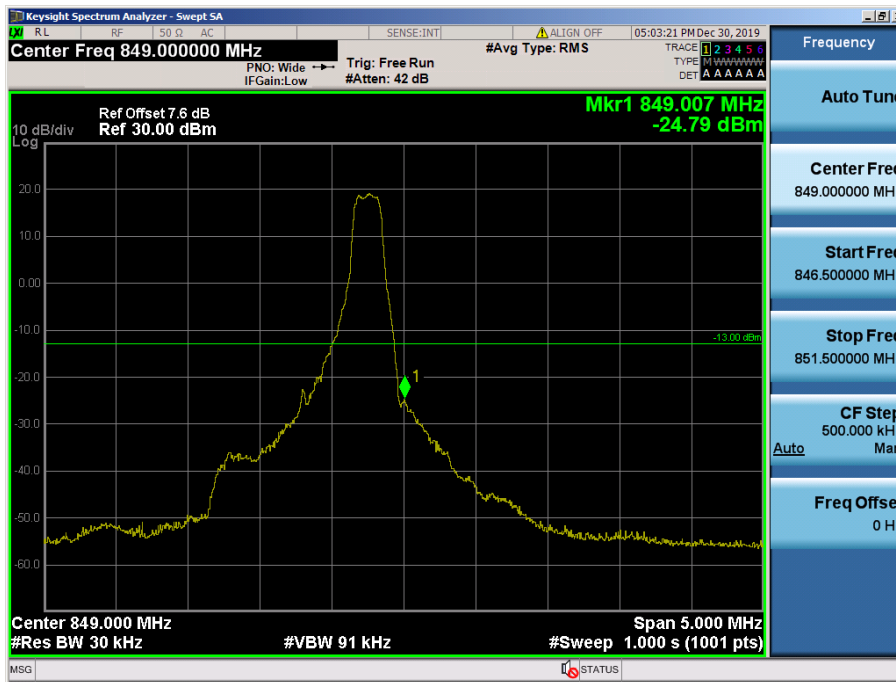

- Upper Extended Band Edge

LTE Band 5 / 5MHz / QPSK - RB Size/Offset (25/0)

- Lower Band Edge

LTE Band 5 / 3MHz / 16QAM - RB Size/Offset (1/0)

- Lower Extended Band Edge

LTE Band 5 / 3MHz / QPSK - RB Size/Offset (15/0)

- Upper Band Edge

LTE Band 5 / 3MHz / QPSK - RB Size/Offset (1/14)

- Upper Extended Band Edge

LTE Band 5 / 3MHz / 64QAM - RB Size/Offset (15/0)

- Lower Band Edge

LTE Band 5 / 1.4MHz / 16QAM - RB Size/Offset (1/0)

- Lower Extended Band Edge

LTE Band 5 / 1.4MHz / QPSK - RB Size/Offset (6/0)

- Upper Band Edge

LTE Band 5 / 1.4MHz / QPSK - RB Size/Offset (1/5)

- Upper Extended Band Edge

LTE Band 5 / 1.4MHz / QPSK - RB Size/Offset (3/3)