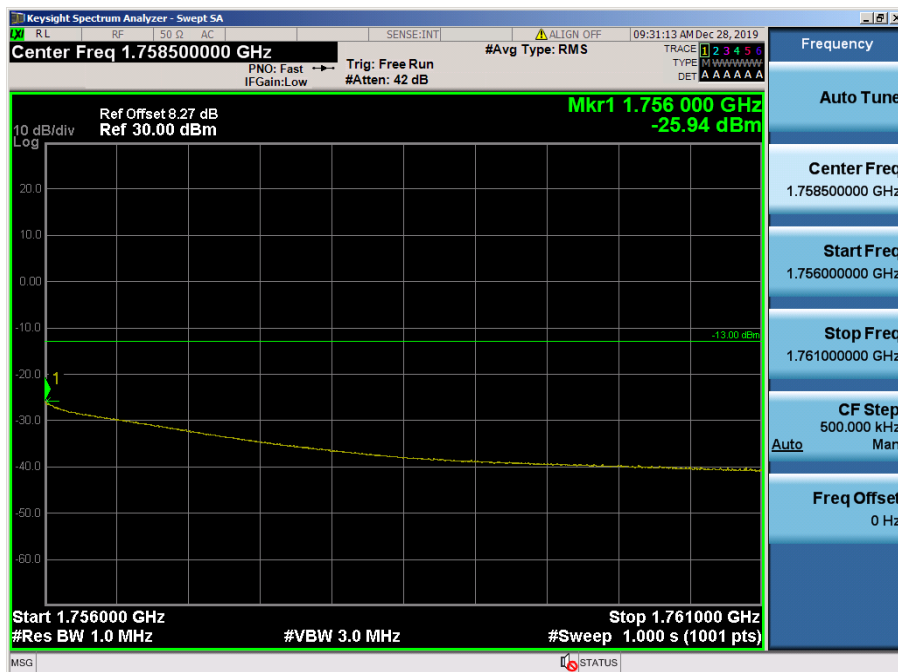

- Lower Band Edge

LTE Band 4 / 5MHz / 16QAM - RB Size/Offset (1/0)

- Lower Extended Band Edge

LTE Band 4 / 5MHz / QPSK - RB Size/Offset (12/0)

- Upper Band Edge

LTE Band 4 / 5MHz / QPSK - RB Size/Offset (1/24)

- Upper Extended Band Edge

LTE Band 4 / 5MHz / 64QAM - RB Size/Offset (25/0)

- Lower Band Edge

LTE Band 4 / 3MHz / 16QAM - RB Size/Offset (1/0)

- Lower Extended Band Edge

LTE Band 4 / 3MHz / 64QAM - RB Size/Offset (15/0)

- Upper Band Edge

LTE Band 4 / 3MHz / 16QAM - RB Size/Offset (1/14)

- Upper Extended Band Edge

LTE Band 4 / 3MHz / 16QAM - RB Size/Offset (8/4)

- Lower Band Edge

LTE Band 4 / 1.4MHz / 16QAM - RB Size/Offset (1/0)