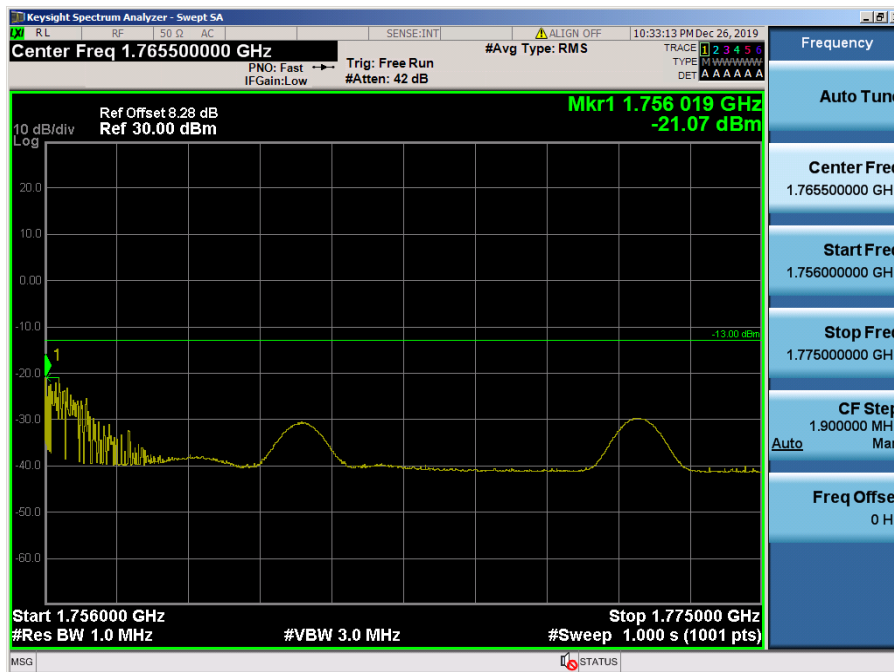

- Lower Extended Band Edge

LTE Band 5 / 1.4MHz / QPSK - RB Size/Offset (6/0)

- Upper Band Edge

LTE Band 5 / 1.4MHz / QPSK - RB Size/Offset (1/5)

- Upper Extended Band Edge

LTE Band 5 / 1.4MHz / QPSK - RB Size/Offset (3/3)

8.3.4 LTE Band 4

- Lower Band Edge

LTE Band 4 / 20MHz / 16QAM - RB Size/Offset (1/0)

- Lower Extended Band Edge

LTE Band 4 / 20MHz / 16QAM - RB Size/Offset (1/0)

- Upper Band Edge

LTE Band 4 / 20MHz / 64QAM - RB Size/Offset (1/99)

- Upper Extended Band Edge

LTE Band 4 / 20MHz / QPSK - RB Size/Offset (1/99)

- Lower Band Edge

LTE Band 4 / 15MHz / QPSK - RB Size/Offset (1/0)

- Lower Extended Band Edge

LTE Band 4 / 15MHz / QPSK - RB Size/Offset (1/0)