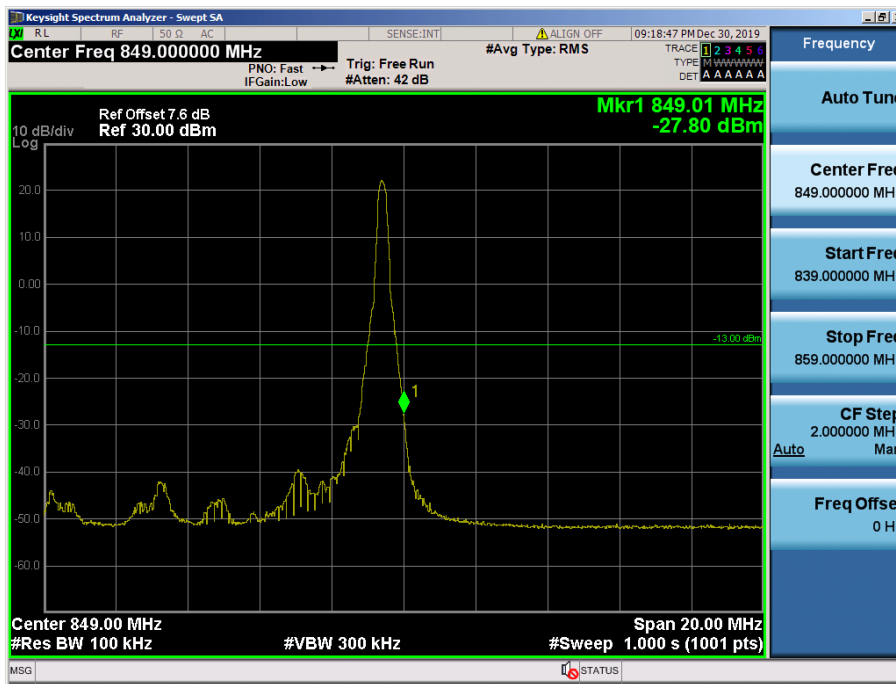

- Upper Band Edge

LTE Band 12 / 1.4MHz / 16QAM - RB Size/Offset (1/5)

- Upper Extended Band Edge

LTE Band 12 / 1.4MHz / 16QAM - RB Size/Offset (1/5)

8.3.3 LTE Band 5

- Lower Band Edge

LTE Band 5 / 10MHz / 16QAM - RB Size/Offset (1/0)

- Lower Extended Band Edge

LTE Band 5 / 10MHz / QPSK - RB Size/Offset (50/0)

- Upper Band Edge

LTE Band 5 / 10MHz / 16QAM - RB Size/Offset (1/49)

- Upper Extended Band Edge

LTE Band 5 / 10MHz / 16QAM - RB Size/Offset (50/0)

- Lower Band Edge

LTE Band 5 / 5MHz / 16QAM - RB Size/Offset (1/0)

- Lower Extended Band Edge

LTE Band 5 / 5MHz / QPSK - RB Size/Offset (25/0)

- Upper Band Edge

LTE Band 5 / 5MHz / QPSK - RB Size/Offset (1/24)