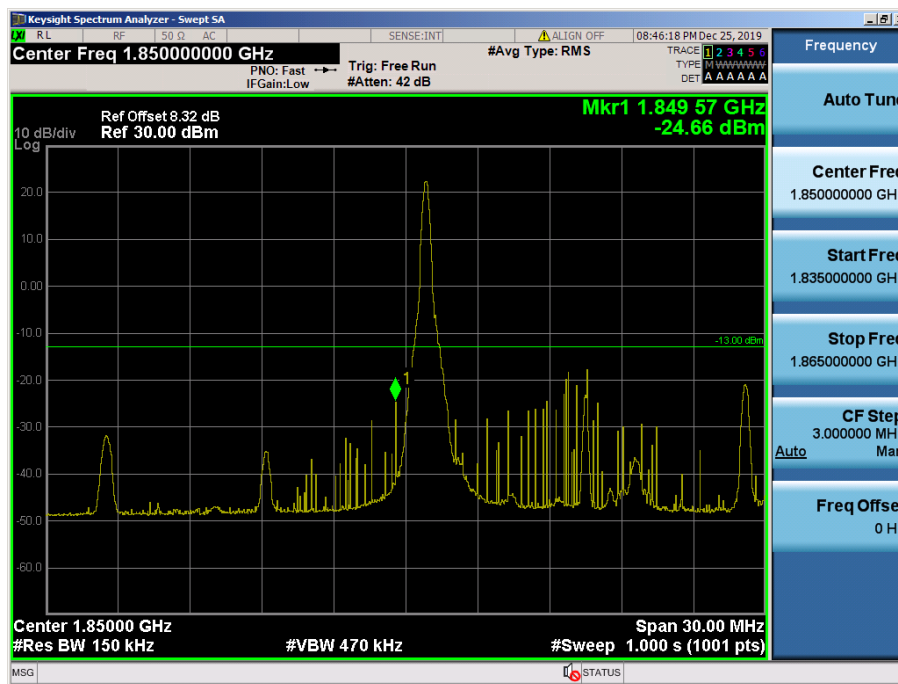

8.3.5 LTE Band 2

- Lower Band Edge

LTE Band 2 / 20MHz / 64QAM - RB Size/Offset (1/0)

- Lower Extended Band Edge

LTE Band 2 / 20MHz / 16QAM - RB Size/Offset (1/0)

- Upper Band Edge

LTE Band 2 / 20MHz / QPSK - RB Size/Offset (1/99)

- Upper Extended Band Edge

LTE Band 2 / 20MHz / 16QAM - RB Size/Offset (1/99)

- Lower Band Edge

LTE Band 2 / 15MHz / QPSK - RB Size/Offset (1/0)

- Lower Extended Band Edge

LTE Band 2 / 15MHz / 16QAM - RB Size/Offset (1/0)