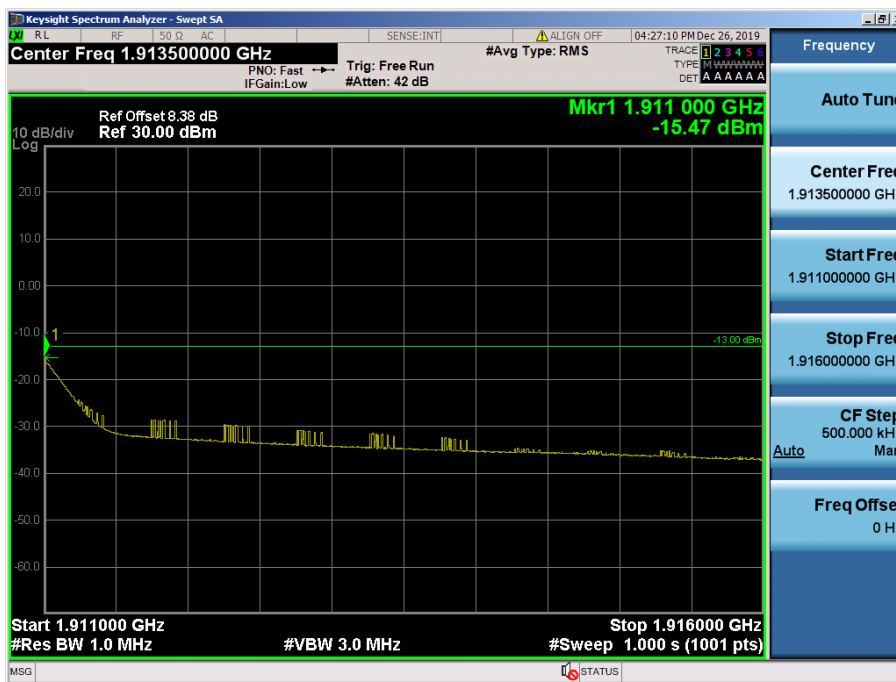

- Lower Extended Band Edge

LTE Band 2 / 10MHz / QPSK - RB Size/Offset (25/0)

- Upper Band Edge

LTE Band 2 / 10MHz / 16QAM - RB Size/Offset (1/49)

- Upper Extended Band Edge

LTE Band 2 / 10MHz / QPSK- RB Size/Offset (25/25)

- Lower Band Edge

LTE Band 2 / 5MHz / QPSK - RB Size/Offset (1/0)

- Lower Extended Band Edge

LTE Band 2 / 5MHz / 64QAM - RB Size/Offset (12/0)

- Upper Band Edge

LTE Band 2 / 5MHz / QPSK - RB Size/Offset (1/24)

- Upper Extended Band Edge

LTE Band 2 / 5MHz / 64QAM - RB Size/Offset (25/0)

- Lower Band Edge

LTE Band 2 / 3MHz / QPSK - RB Size/Offset (1/0)

- Lower Extended Band Edge

LTE Band 2 / 3MHz / 64QAM - RB Size/Offset (15/0)

- Upper Band Edge

LTE Band 2 / 3MHz / QPSK - RB Size/Offset (1/14)

- Upper Extended Band Edge

LTE Band 2 / 3MHz / QPSK - RB Size/Offset (8/4)

- Lower Band Edge

LTE Band 2 / 1.4MHz / 16QAM - RB Size/Offset (1/0)