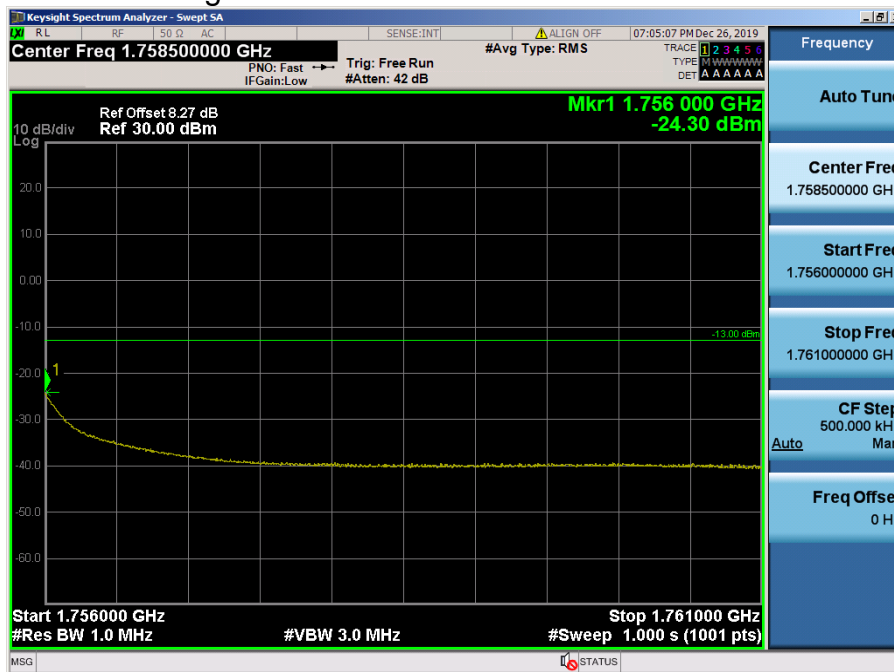

- Upper Band Edge

LTE Band 4 / 3MHz / 16QAM - RB Size/Offset (1/14)

- Upper Extended Band Edge

LTE Band 4 / 3MHz / 16QAM - RB Size/Offset (8/4)

- Lower Band Edge

LTE Band 4 / 1.4MHz / 16QAM - RB Size/Offset (1/0)

- Lower Extended Band Edge

LTE Band 4 / 1.4MHz / 16QAM - RB Size/Offset (3/2)

- Upper Band Edge

LTE Band 4 / 1.4MHz / QPSK - RB Size/Offset (1/5)

- Upper Extended Band Edge

LTE Band 4 / 1.4MHz / QPSK - RB Size/Offset (3/0)

8.3.5 LTE Band 2

- Lower Band Edge

LTE Band 2 / 20MHz / 64QAM - RB Size/Offset (1/0)

- Lower Extended Band Edge

LTE Band 2 / 20MHz / 16QAM - RB Size/Offset (1/0)

- Upper Band Edge

LTE Band 2 / 20MHz / QPSK - RB Size/Offset (1/99)