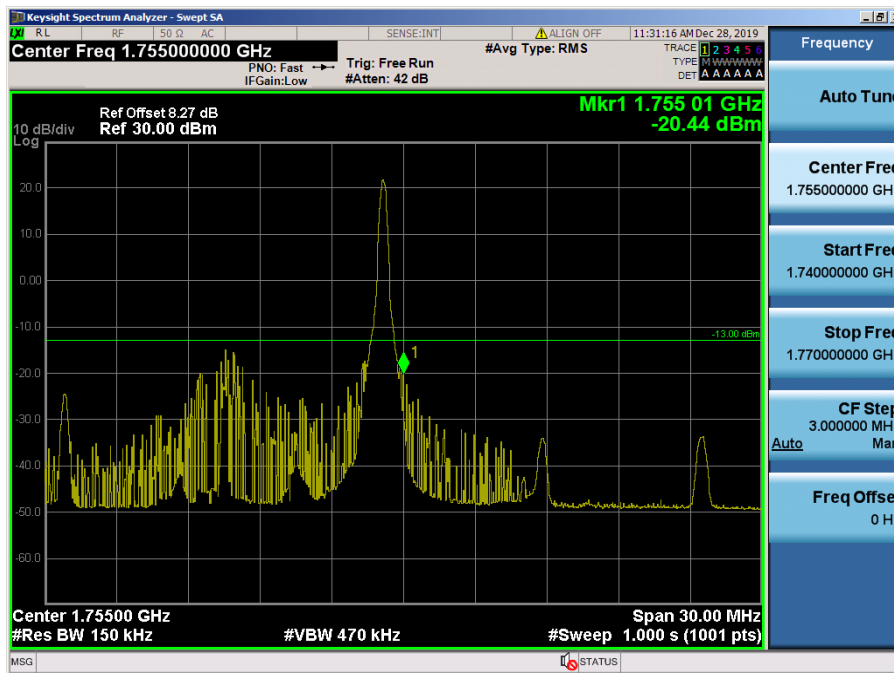

- Upper Extended Band Edge

LTE Band 4 / 20MHz / QPSK - RB Size/Offset (1/99)

- Lower Band Edge

LTE Band 4 / 15MHz / QPSK - RB Size/Offset (1/0)

- Lower Extended Band Edge

LTE Band 4 / 15MHz / QPSK - RB Size/Offset (1/0)

- Upper Band Edge

LTE Band 4 / 15MHz / 16QAM - RB Size/Offset (1/74)

- Upper Extended Band Edge

LTE Band 4 / 15MHz / 16QAM - RB Size/Offset (1/74)

- Lower Band Edge

LTE Band 4 / 10MHz / 16QAM - RB Size/Offset (1/0)