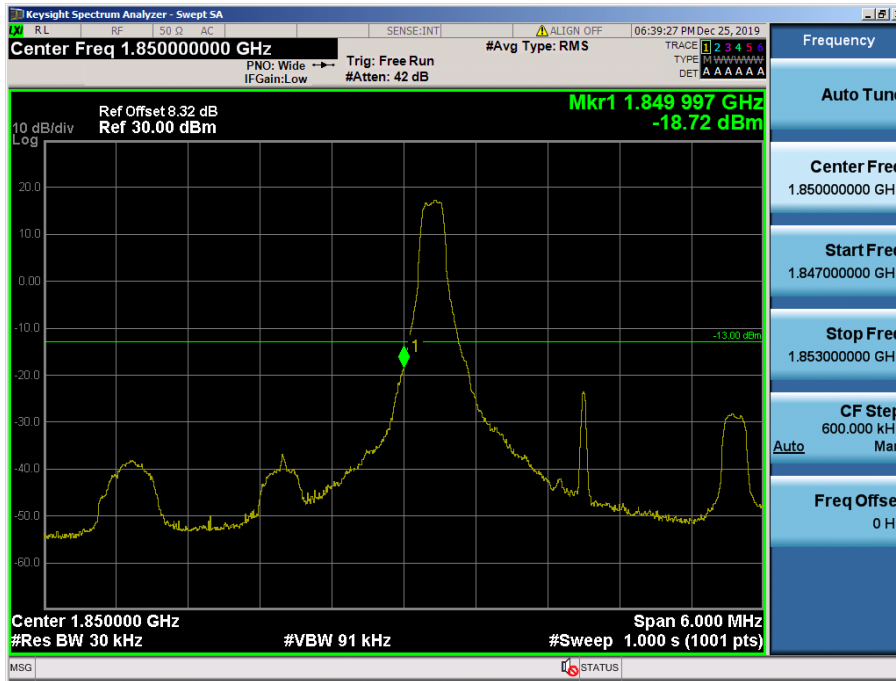

- Lower Extended Band Edge

LTE Band 2 / 10MHz / QPSK - RB Size/Offset (25/0)

- Upper Band Edge

LTE Band 2 / 10MHz / 16QAM - RB Size/Offset (1/49)

- Upper Extended Band Edge

LTE Band 2 / 10MHz / QPSK- RB Size/Offset (25/25)

- Lower Band Edge

LTE Band 2 / 5MHz / QPSK - RB Size/Offset (1/0)

- Lower Extended Band Edge

LTE Band 2 / 5MHz / 64QAM - RB Size/Offset (12/0)

- Upper Band Edge

LTE Band 2 / 5MHz / QPSK - RB Size/Offset (1/24)

- Upper Extended Band Edge

LTE Band 2 / 5MHz / 64QAM - RB Size/Offset (25/0)

- Lower Band Edge

LTE Band 2 / 3MHz / QPSK - RB Size/Offset (1/0)

- Lower Extended Band Edge

LTE Band 2 / 3MHz / 64QAM - RB Size/Offset (15/0)