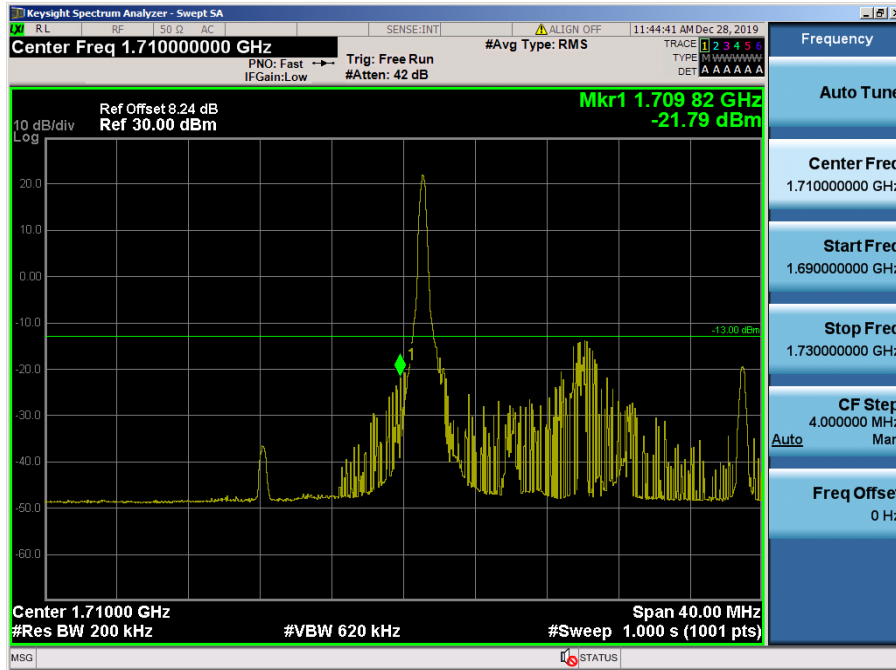

- Upper Band Edge

LTE Band 5 / 3MHz / QPSK - RB Size/Offset (1/14)

- Upper Extended Band Edge

LTE Band 5 / 3MHz / 64QAM - RB Size/Offset (15/0)

- Lower Band Edge

LTE Band 5 / 1.4MHz / 16QAM - RB Size/Offset (1/0)

- Lower Extended Band Edge

LTE Band 5 / 1.4MHz / QPSK - RB Size/Offset (6/0)

- Upper Band Edge

LTE Band 5 / 1.4MHz / QPSK - RB Size/Offset (1/5)

- Upper Extended Band Edge

LTE Band 5 / 1.4MHz / QPSK - RB Size/Offset (3/3)

8.3.4 LTE Band 4

- Lower Band Edge

LTE Band 4 / 20MHz / 16QAM - RB Size/Offset (1/0)

- Lower Extended Band Edge

LTE Band 4 / 20MHz / 16QAM - RB Size/Offset (1/0)

- Upper Band Edge

LTE Band 4 / 20MHz / 64QAM - RB Size/Offset (1/99)

- Upper Extended Band Edge

LTE Band 4 / 20MHz / QPSK - RB Size/Offset (1/99)

- Lower Band Edge

LTE Band 4 / 15MHz / QPSK - RB Size/Offset (1/0)

- Lower Extended Band Edge

LTE Band 4 / 15MHz / QPSK - RB Size/Offset (1/0)