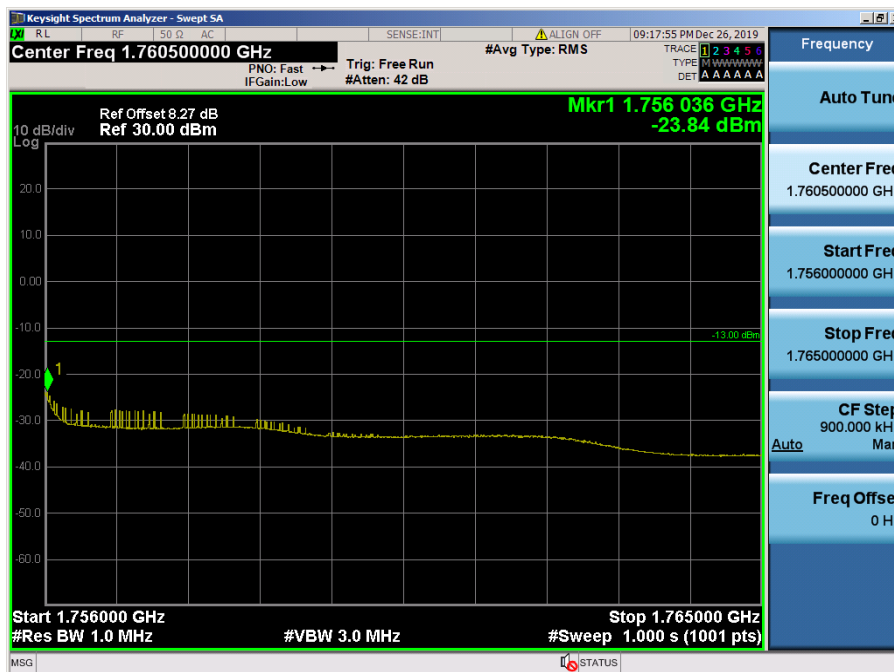

- Upper Band Edge

LTE Band 4 / 15MHz / 16QAM - RB Size/Offset (1/74)

- Upper Extended Band Edge

LTE Band 4 / 15MHz / 16QAM - RB Size/Offset (1/74)

- Lower Band Edge

LTE Band 4 / 10MHz / 16QAM - RB Size/Offset (1/0)

- Lower Extended Band Edge

LTE Band 4 / 10MHz / QPSK - RB Size/Offset (25/0)

- Upper Band Edge

LTE Band 4 / 10MHz / 16QAM - RB Size/Offset (1/49)

- Upper Extended Band Edge

LTE Band 4 / 10MHz / QPSK - RB Size/Offset (25/25)

- Lower Band Edge

LTE Band 4 / 5MHz / 16QAM - RB Size/Offset (1/0)

- Lower Extended Band Edge

LTE Band 4 / 5MHz / QPSK - RB Size/Offset (12/0)

- Upper Band Edge

LTE Band 4 / 5MHz / QPSK - RB Size/Offset (1/24)

- Upper Extended Band Edge

LTE Band 4 / 5MHz / 64QAM - RB Size/Offset (25/0)

- Lower Band Edge

LTE Band 4 / 3MHz / 16QAM - RB Size/Offset (1/0)

- Lower Extended Band Edge

LTE Band 4 / 3MHz / 64QAM - RB Size/Offset (15/0)