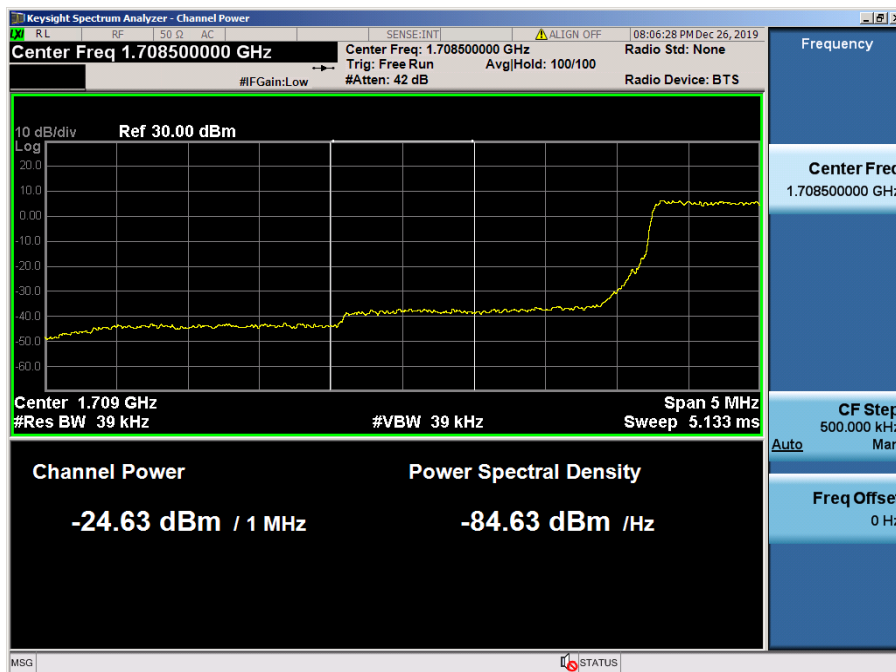

- Lower Extended Band Edge

LTE Band 4 / 10MHz / QPSK - RB Size/Offset (25/0)

- Upper Band Edge

LTE Band 4 / 10MHz / 16QAM - RB Size/Offset (1/49)

- Upper Extended Band Edge

LTE Band 4 / 10MHz / QPSK - RB Size/Offset (25/25)

- Lower Band Edge

LTE Band 4 / 5MHz / 16QAM - RB Size/Offset (1/0)

- Lower Extended Band Edge

LTE Band 4 / 5MHz / QPSK - RB Size/Offset (12/0)

- Upper Band Edge

LTE Band 4 / 5MHz / QPSK - RB Size/Offset (1/24)