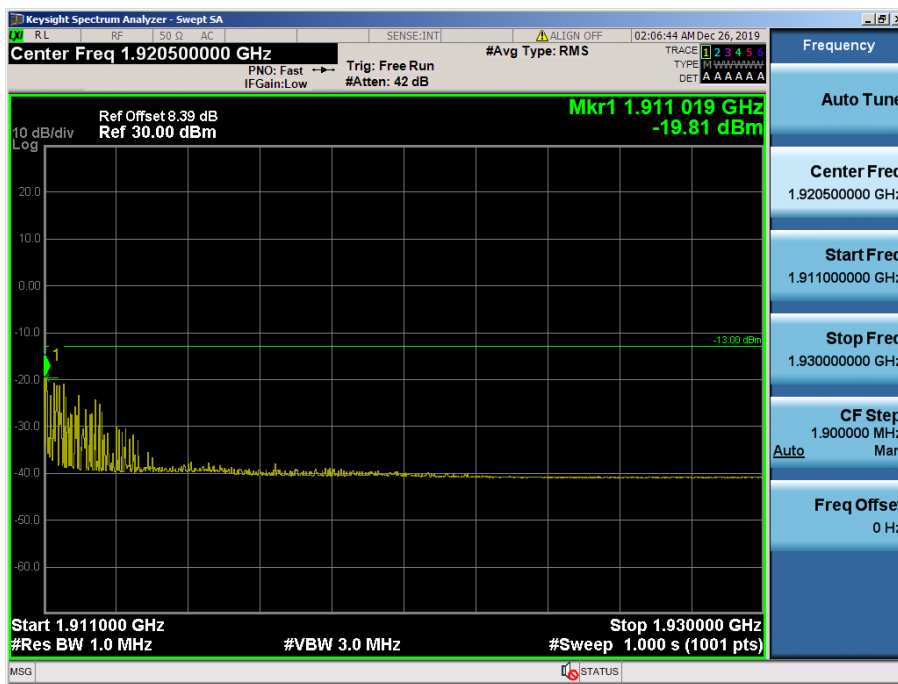

8.3.5 LTE Band 2

- Lower Band Edge

LTE Band 2 / 20MHz / 64QAM - RB Size/Offset (1/0)

- Lower Extended Band Edge

LTE Band 2 / 20MHz / 16QAM - RB Size/Offset (1/0)

- Upper Band Edge

LTE Band 2 / 20MHz / QPSK - RB Size/Offset (1/99)

- Upper Extended Band Edge

LTE Band 2 / 20MHz / 16QAM - RB Size/Offset (1/99)

- Lower Band Edge

LTE Band 2 / 15MHz / QPSK - RB Size/Offset (1/0)

- Lower Extended Band Edge

LTE Band 2 / 15MHz / 16QAM - RB Size/Offset (1/0)