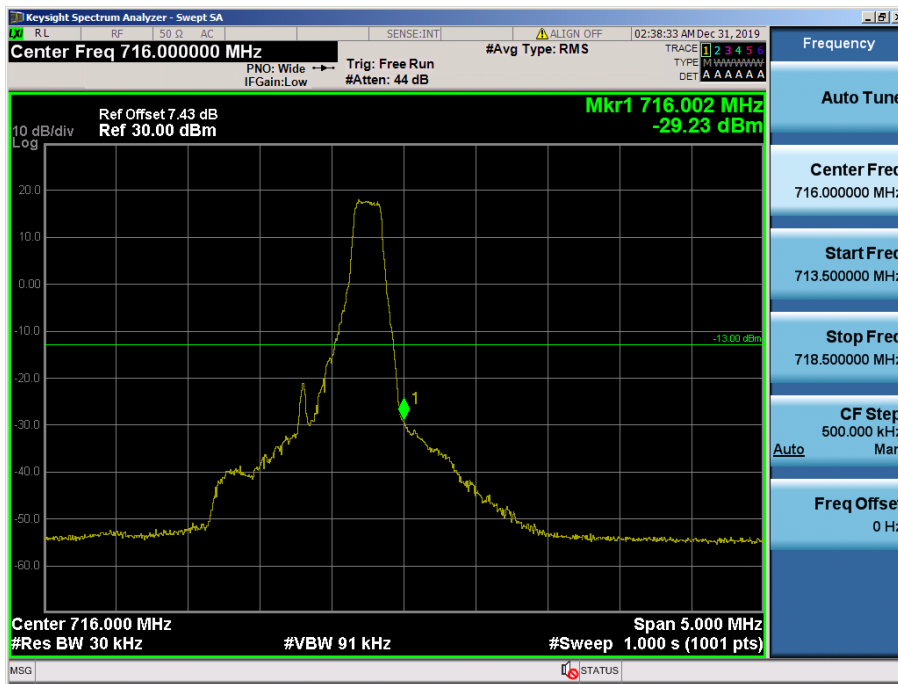

- Upper Band Edge

LTE Band 12 / 1.4MHz / 16QAM - RB Size/Offset (1/5)

- Upper Extended Band Edge

LTE Band 12 / 1.4MHz / 16QAM - RB Size/Offset (1/5)

8.3.3 LTE Band 5

- Lower Band Edge

LTE Band 5 / 10MHz / 16QAM - RB Size/Offset (1/0)

- Lower Extended Band Edge

LTE Band 5 / 10MHz / QPSK - RB Size/Offset (50/0)

- Upper Band Edge

LTE Band 5 / 10MHz / 16QAM - RB Size/Offset (1/49)

- Upper Extended Band Edge

LTE Band 5 / 10MHz / 16QAM - RB Size/Offset (50/0)

- Lower Band Edge

LTE Band 5 / 5MHz / 16QAM - RB Size/Offset (1/0)

- Lower Extended Band Edge

LTE Band 5 / 5MHz / QPSK - RB Size/Offset (25/0)

- Upper Band Edge

LTE Band 5 / 5MHz / QPSK - RB Size/Offset (1/24)