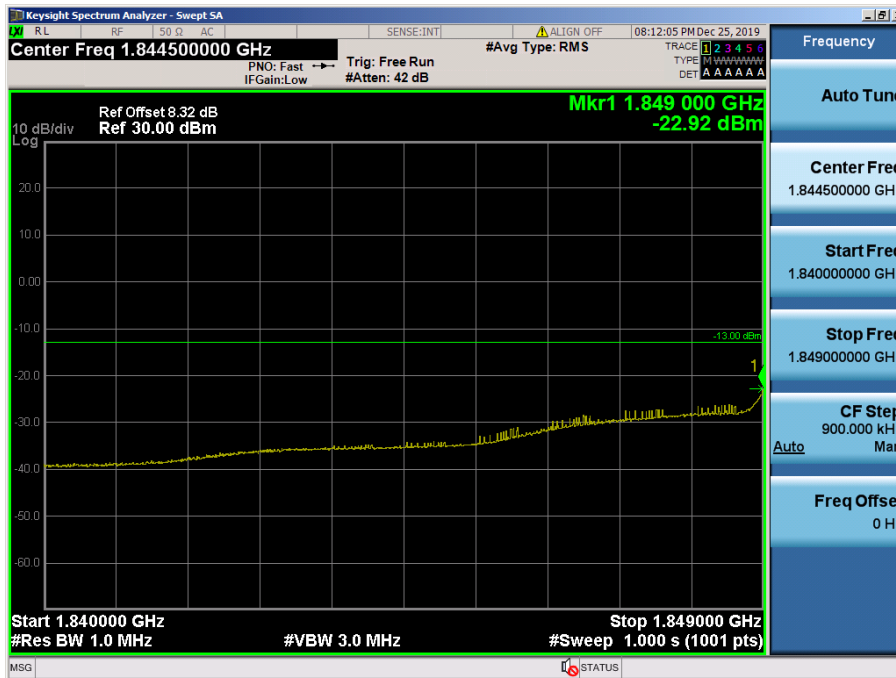

- Upper Extended Band Edge

LTE Band 2 / 20MHz / 16QAM - RB Size/Offset (1/99)

- Lower Band Edge

LTE Band 2 / 15MHz / QPSK - RB Size/Offset (1/0)

- Lower Extended Band Edge

LTE Band 2 / 15MHz / 16QAM - RB Size/Offset (1/0)

- Upper Band Edge

LTE Band 2 / 15MHz / 64QAM - RB Size/Offset (1/74)

- Upper Extended Band Edge

LTE Band 2 / 15MHz / 64QAM - RB Size/Offset (1/74)

- Lower Band Edge

LTE Band 2 / 10MHz / 16QAM - RB Size/Offset (1/0)

- Lower Extended Band Edge

LTE Band 2 / 10MHz / QPSK - RB Size/Offset (25/0)

- Upper Band Edge

LTE Band 2 / 10MHz / 16QAM - RB Size/Offset (1/49)

- Upper Extended Band Edge

LTE Band 2 / 10MHz / QPSK- RB Size/Offset (25/25)

- Lower Band Edge

LTE Band 2 / 5MHz / QPSK - RB Size/Offset (1/0)

- Lower Extended Band Edge

LTE Band 2 / 5MHz / 64QAM - RB Size/Offset (12/0)

- Upper Band Edge

LTE Band 2 / 5MHz / QPSK - RB Size/Offset (1/24)