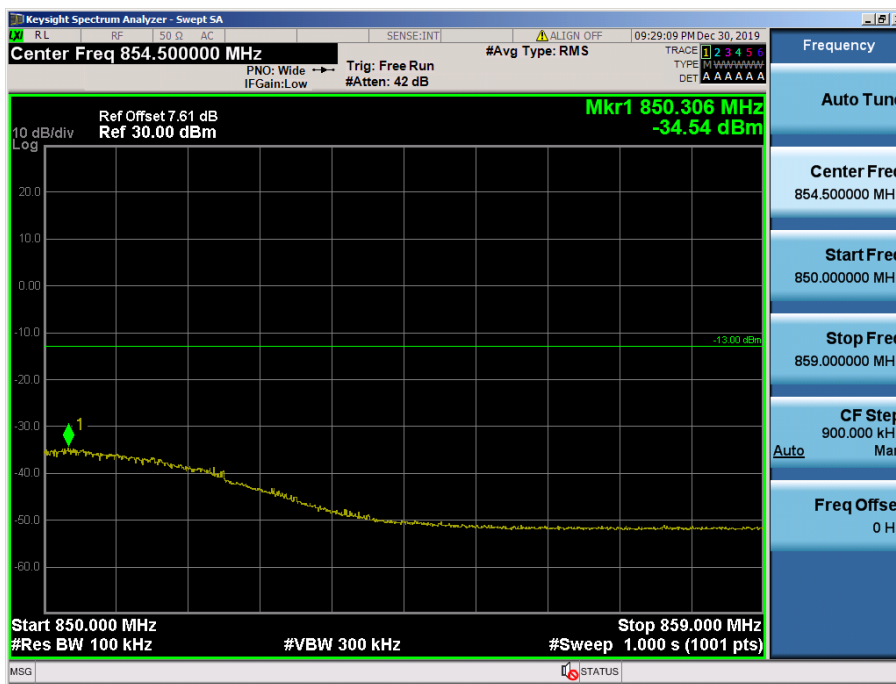

- Upper Band Edge

LTE Band 12 / 1.4MHz / 16QAM - RB Size/Offset (1/5)

- Upper Extended Band Edge

LTE Band 12 / 1.4MHz / 16QAM - RB Size/Offset (1/5)

8.3.3 LTE Band 5

- Lower Band Edge

LTE Band 5 / 10MHz / 16QAM - RB Size/Offset (1/0)

- Lower Extended Band Edge

LTE Band 5 / 10MHz / QPSK - RB Size/Offset (50/0)

- Upper Band Edge

LTE Band 5 / 10MHz / 16QAM - RB Size/Offset (1/49)

- Upper Extended Band Edge

LTE Band 5 / 10MHz / 16QAM - RB Size/Offset (50/0)

- Lower Band Edge

LTE Band 5 / 5MHz / 16QAM - RB Size/Offset (1/0)

- Lower Extended Band Edge

LTE Band 5 / 5MHz / QPSK - RB Size/Offset (25/0)

- Upper Band Edge

LTE Band 5 / 5MHz / QPSK - RB Size/Offset (1/24)

- Upper Extended Band Edge

LTE Band 5 / 5MHz / QPSK - RB Size/Offset (25/0)

- Lower Band Edge

LTE Band 5 / 3MHz / 16QAM - RB Size/Offset (1/0)

- Lower Extended Band Edge

LTE Band 5 / 3MHz / QPSK - RB Size/Offset (15/0)