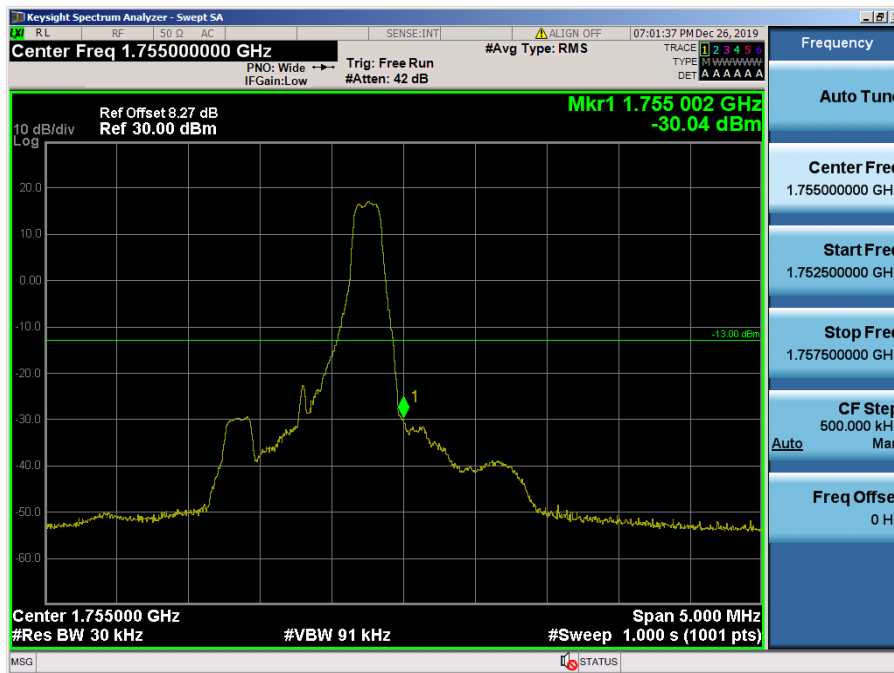

- Upper Band Edge

LTE Band 4 / 3MHz / 16QAM - RB Size/Offset (1/14)

- Upper Extended Band Edge

LTE Band 4 / 3MHz / 16QAM - RB Size/Offset (8/4)

- Lower Band Edge

LTE Band 4 / 1.4MHz / 16QAM - RB Size/Offset (1/0)

- Lower Extended Band Edge

LTE Band 4 / 1.4MHz / 16QAM - RB Size/Offset (3/2)

- Upper Band Edge

LTE Band 4 / 1.4MHz / QPSK - RB Size/Offset (1/5)

- Upper Extended Band Edge

LTE Band 4 / 1.4MHz / QPSK - RB Size/Offset (3/0)