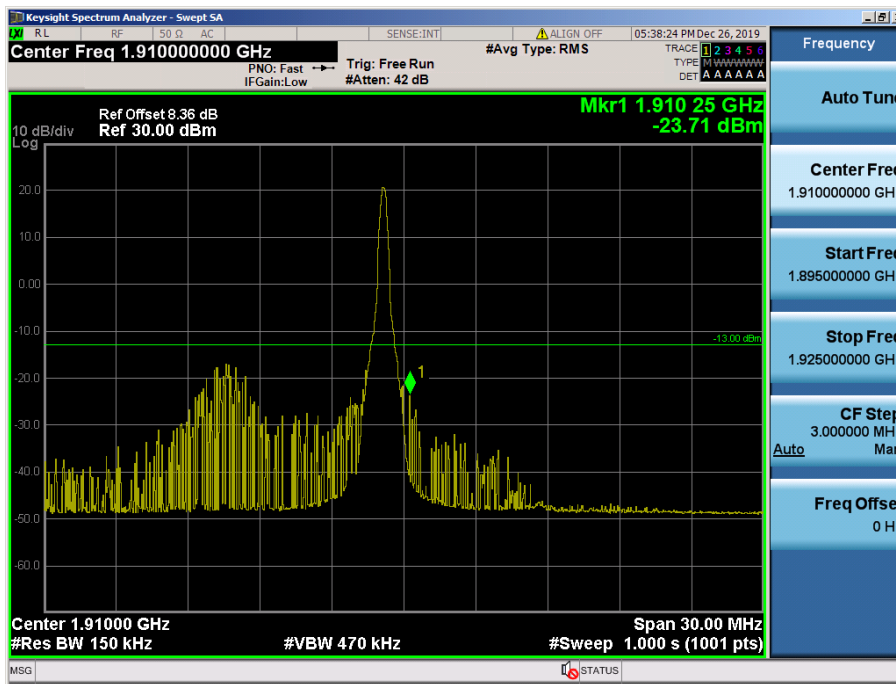

- Upper Extended Band Edge

LTE Band 2 / 20MHz / 16QAM - RB Size/Offset (1/99)

- Lower Band Edge

LTE Band 2 / 15MHz / QPSK - RB Size/Offset (1/0)

- Lower Extended Band Edge

LTE Band 2 / 15MHz / 16QAM - RB Size/Offset (1/0)

- Upper Band Edge

LTE Band 2 / 15MHz / 64QAM - RB Size/Offset (1/74)

- Upper Extended Band Edge

LTE Band 2 / 15MHz / 64QAM - RB Size/Offset (1/74)

- Lower Band Edge

LTE Band 2 / 10MHz / 16QAM - RB Size/Offset (1/0)