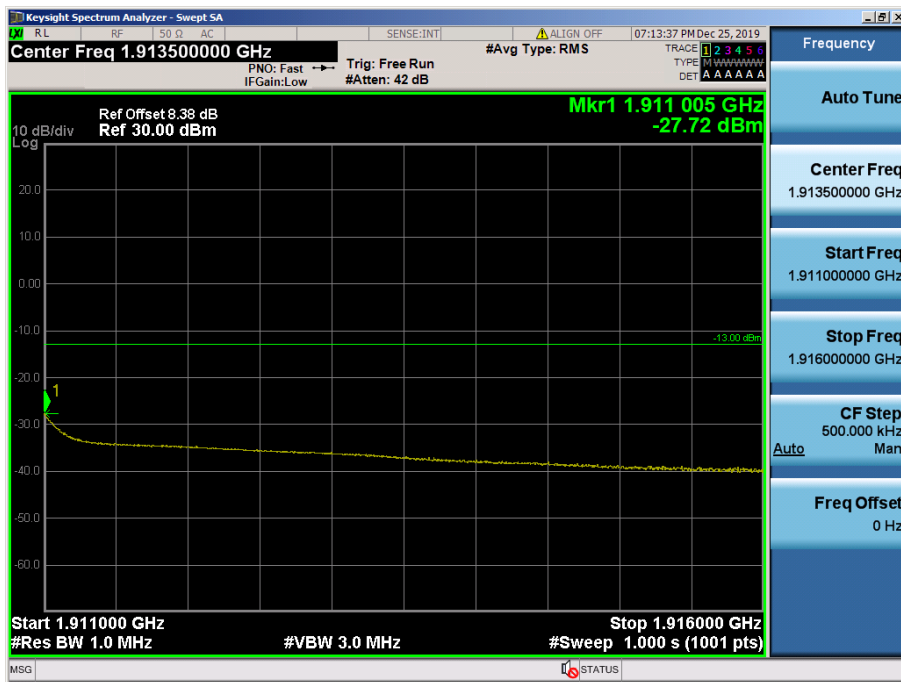

- Lower Band Edge

LTE Band 2 / 5MHz / QPSK - RB Size/Offset (1/0)

- Lower Extended Band Edge

LTE Band 2 / 5MHz / 64QAM - RB Size/Offset (12/0)

- Upper Band Edge

LTE Band 2 / 5MHz / QPSK - RB Size/Offset (1/24)

- Upper Extended Band Edge

LTE Band 2 / 5MHz / 64QAM - RB Size/Offset (25/0)

- Lower Band Edge

LTE Band 2 / 3MHz / QPSK - RB Size/Offset (1/0)

- Lower Extended Band Edge

LTE Band 2 / 3MHz / 64QAM - RB Size/Offset (15/0)

- Upper Band Edge

LTE Band 2 / 3MHz / QPSK - RB Size/Offset (1/14)

- Upper Extended Band Edge

LTE Band 2 / 3MHz / QPSK - RB Size/Offset (8/4)

- Lower Band Edge

LTE Band 2 / 1.4MHz / 16QAM - RB Size/Offset (1/0)