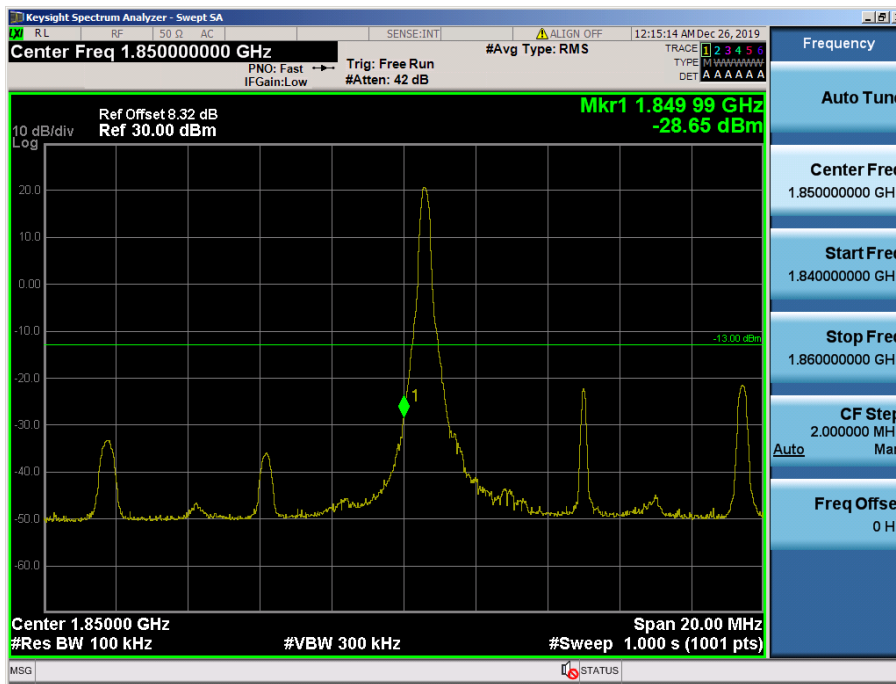

- Upper Band Edge

LTE Band 2 / 15MHz / 64QAM - RB Size/Offset (1/74)

- Upper Extended Band Edge

LTE Band 2 / 15MHz / 64QAM - RB Size/Offset (1/74)

- Lower Band Edge

LTE Band 2 / 10MHz / 16QAM - RB Size/Offset (1/0)

- Lower Extended Band Edge

LTE Band 2 / 10MHz / QPSK - RB Size/Offset (25/0)

- Upper Band Edge

LTE Band 2 / 10MHz / 16QAM - RB Size/Offset (1/49)

- Upper Extended Band Edge

LTE Band 2 / 10MHz / QPSK- RB Size/Offset (25/25)