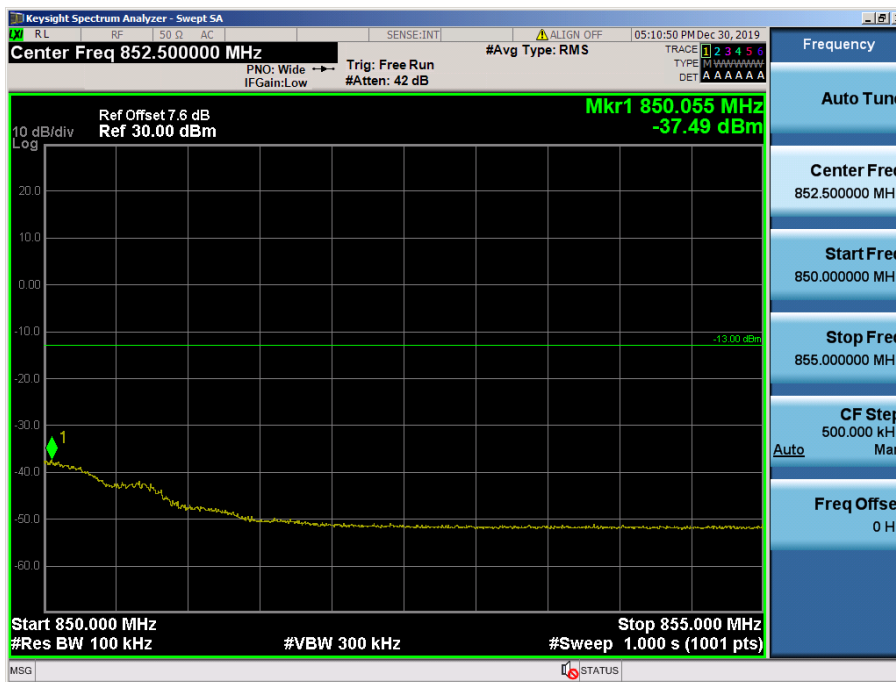

- Upper Band Edge

LTE Band 5 / 3MHz / QPSK - RB Size/Offset (1/14)

- Upper Extended Band Edge

LTE Band 5 / 3MHz / 64QAM - RB Size/Offset (15/0)

- Lower Band Edge

LTE Band 5 / 1.4MHz / 16QAM - RB Size/Offset (1/0)

- Lower Extended Band Edge

LTE Band 5 / 1.4MHz / QPSK - RB Size/Offset (6/0)

- Upper Band Edge

LTE Band 5 / 1.4MHz / QPSK - RB Size/Offset (1/5)

- Upper Extended Band Edge

LTE Band 5 / 1.4MHz / QPSK - RB Size/Offset (3/3)

8.3.4 LTE Band 4

- Lower Band Edge

LTE Band 4 / 20MHz / 16QAM - RB Size/Offset (1/0)

- Lower Extended Band Edge

LTE Band 4 / 20MHz / 16QAM - RB Size/Offset (1/0)

- Upper Band Edge

LTE Band 4 / 20MHz / 64QAM - RB Size/Offset (1/99)

- Upper Extended Band Edge

LTE Band 4 / 20MHz / QPSK - RB Size/Offset (1/99)

- Lower Band Edge

LTE Band 4 / 15MHz / QPSK - RB Size/Offset (1/0)

- Lower Extended Band Edge

LTE Band 4 / 15MHz / QPSK - RB Size/Offset (1/0)