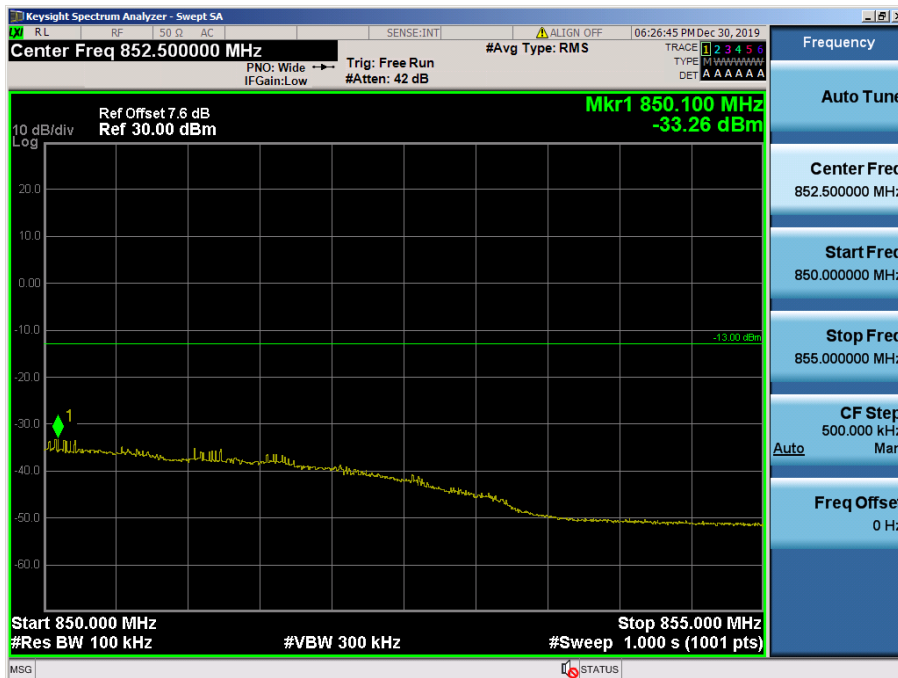

- Lower Extended Band Edge

LTE Band 5 / 10MHz / QPSK - RB Size/Offset (50/0)

- Upper Band Edge

LTE Band 5 / 10MHz / 16QAM - RB Size/Offset (1/49)

- Upper Extended Band Edge

LTE Band 5 / 10MHz / 16QAM - RB Size/Offset (50/0)

- Lower Band Edge

LTE Band 5 / 5MHz / 16QAM - RB Size/Offset (1/0)

- Lower Extended Band Edge

LTE Band 5 / 5MHz / QPSK - RB Size/Offset (25/0)

- Upper Band Edge

LTE Band 5 / 5MHz / QPSK - RB Size/Offset (1/24)

- Upper Extended Band Edge

LTE Band 5 / 5MHz / QPSK - RB Size/Offset (25/0)

- Lower Band Edge

LTE Band 5 / 3MHz / 16QAM - RB Size/Offset (1/0)

- Lower Extended Band Edge

LTE Band 5 / 3MHz / QPSK - RB Size/Offset (15/0)

- Upper Band Edge

LTE Band 5 / 3MHz / QPSK - RB Size/Offset (1/14)

- Upper Extended Band Edge

LTE Band 5 / 3MHz / 64QAM - RB Size/Offset (15/0)

- Lower Band Edge

LTE Band 5 / 1.4MHz / 16QAM - RB Size/Offset (1/0)