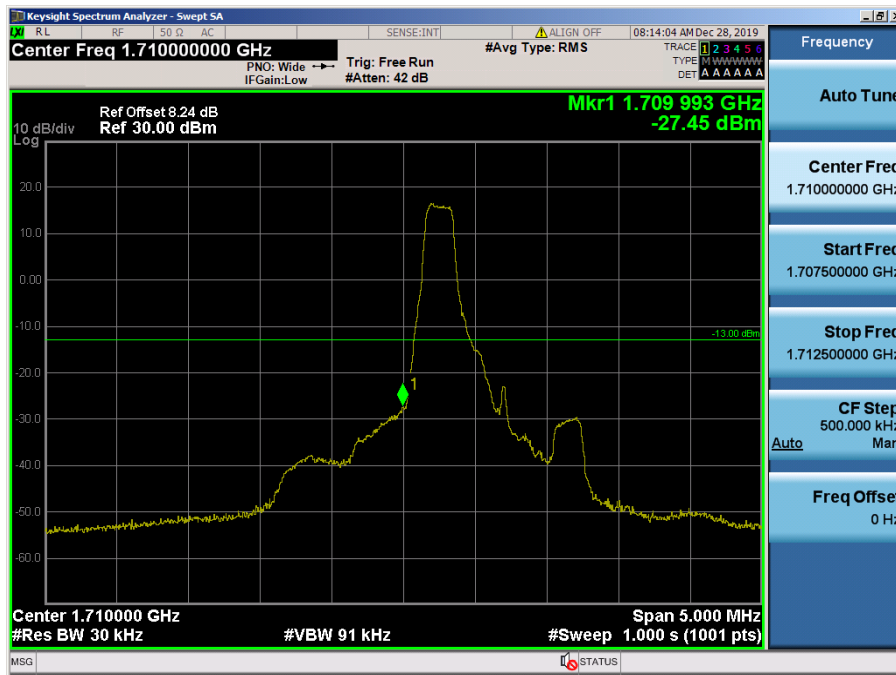

- Upper Band Edge

LTE Band 4 / 3MHz / 16QAM - RB Size/Offset (1/14)

- Upper Extended Band Edge

LTE Band 4 / 3MHz / 16QAM - RB Size/Offset (8/4)

- Lower Band Edge

LTE Band 4 / 1.4MHz / 16QAM - RB Size/Offset (1/0)

- Lower Extended Band Edge

LTE Band 4 / 1.4MHz / 16QAM - RB Size/Offset (3/2)

- Upper Band Edge

LTE Band 4 / 1.4MHz / QPSK - RB Size/Offset (1/5)

- Upper Extended Band Edge

LTE Band 4 / 1.4MHz / QPSK - RB Size/Offset (3/0)