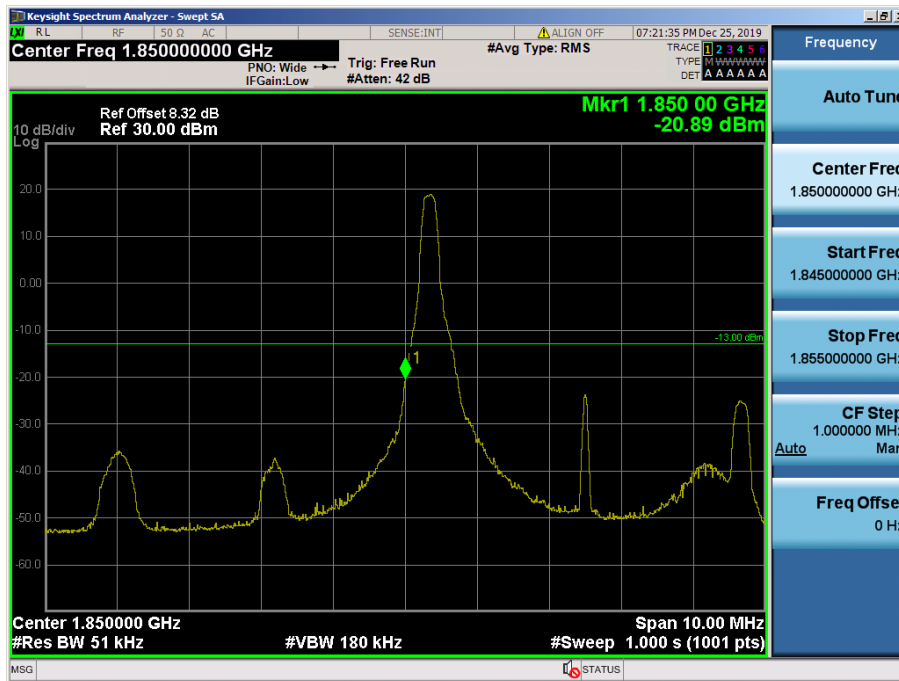

- Lower Extended Band Edge

LTE Band 2 / 10MHz / QPSK - RB Size/Offset (25/0)

- Upper Band Edge

LTE Band 2 / 10MHz / 16QAM - RB Size/Offset (1/49)

- Upper Extended Band Edge

LTE Band 2 / 10MHz / QPSK- RB Size/Offset (25/25)

- Lower Band Edge

LTE Band 2 / 5MHz / QPSK - RB Size/Offset (1/0)

- Lower Extended Band Edge

LTE Band 2 / 5MHz / 64QAM - RB Size/Offset (12/0)

- Upper Band Edge

LTE Band 2 / 5MHz / QPSK - RB Size/Offset (1/24)