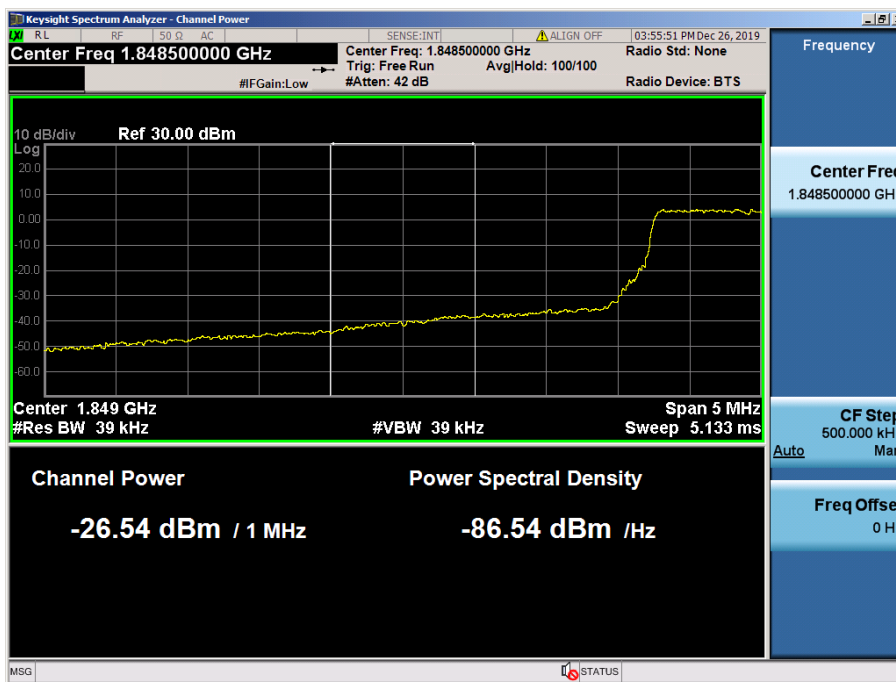

- Upper Band Edge

LTE Band 2 / 15MHz / 64QAM - RB Size/Offset (1/74)

- Upper Extended Band Edge

LTE Band 2 / 15MHz / 64QAM - RB Size/Offset (1/74)

- Lower Band Edge

LTE Band 2 / 10MHz / 16QAM - RB Size/Offset (1/0)

- Lower Extended Band Edge

LTE Band 2 / 10MHz / QPSK - RB Size/Offset (25/0)

- Upper Band Edge

LTE Band 2 / 10MHz / 16QAM - RB Size/Offset (1/49)

- Upper Extended Band Edge

LTE Band 2 / 10MHz / QPSK- RB Size/Offset (25/25)

- Lower Band Edge

LTE Band 2 / 5MHz / QPSK - RB Size/Offset (1/0)

- Lower Extended Band Edge

LTE Band 2 / 5MHz / 64QAM - RB Size/Offset (12/0)

- Upper Band Edge

LTE Band 2 / 5MHz / QPSK - RB Size/Offset (1/24)