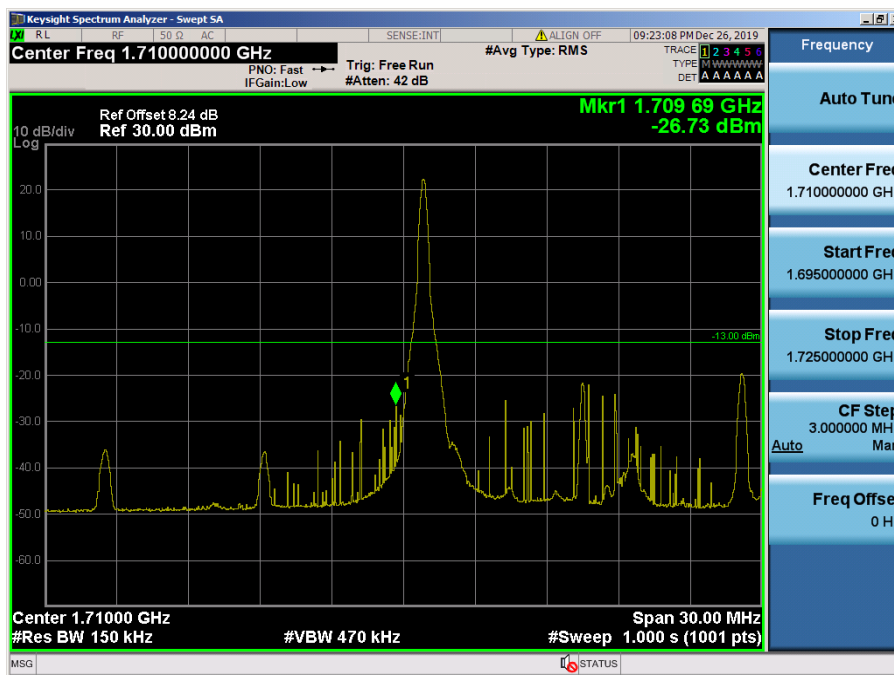

- Lower Extended Band Edge

LTE Band 5 / 1.4MHz / QPSK - RB Size/Offset (6/0)

- Upper Band Edge

LTE Band 5 / 1.4MHz / QPSK - RB Size/Offset (1/5)

- Upper Extended Band Edge

LTE Band 5 / 1.4MHz / QPSK - RB Size/Offset (3/3)

8.3.4 LTE Band 4

- Lower Band Edge

LTE Band 4 / 20MHz / 16QAM - RB Size/Offset (1/0)

- Lower Extended Band Edge

LTE Band 4 / 20MHz / 16QAM - RB Size/Offset (1/0)

- Upper Band Edge

LTE Band 4 / 20MHz / 64QAM - RB Size/Offset (1/99)

- Upper Extended Band Edge

LTE Band 4 / 20MHz / QPSK - RB Size/Offset (1/99)

- Lower Band Edge

LTE Band 4 / 15MHz / QPSK - RB Size/Offset (1/0)

- Lower Extended Band Edge

LTE Band 4 / 15MHz / QPSK - RB Size/Offset (1/0)