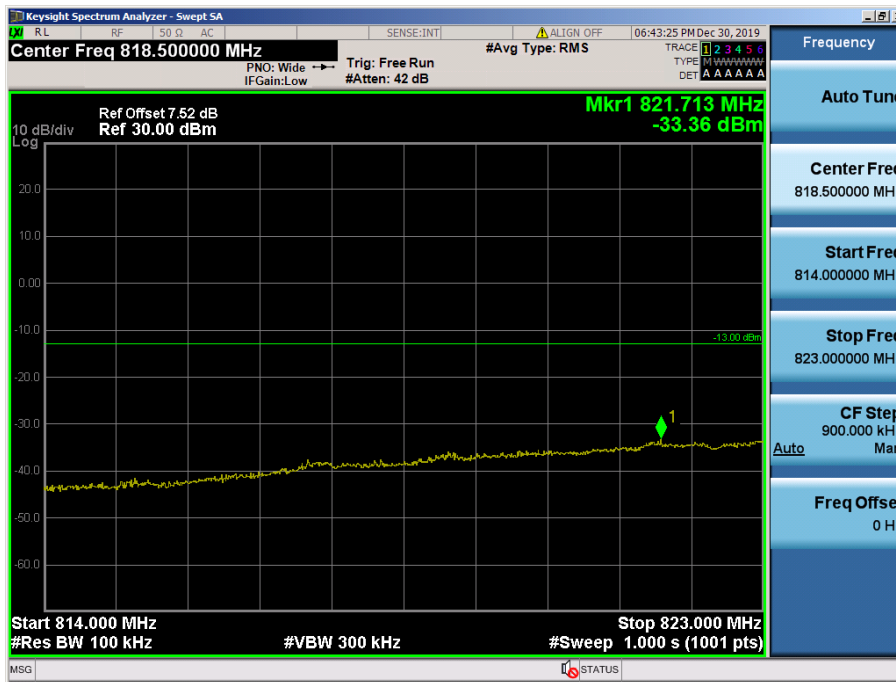

- Upper Band Edge

LTE Band 12 / 1.4MHz / 16QAM - RB Size/Offset (1/5)

- Upper Extended Band Edge

LTE Band 12 / 1.4MHz / 16QAM - RB Size/Offset (1/5)

8.3.3 LTE Band 5

- Lower Band Edge

LTE Band 5 / 10MHz / 16QAM - RB Size/Offset (1/0)

- Lower Extended Band Edge

LTE Band 5 / 10MHz / QPSK - RB Size/Offset (50/0)

- Upper Band Edge

LTE Band 5 / 10MHz / 16QAM - RB Size/Offset (1/49)

- Upper Extended Band Edge

LTE Band 5 / 10MHz / 16QAM - RB Size/Offset (50/0)

- Lower Band Edge

LTE Band 5 / 5MHz / 16QAM - RB Size/Offset (1/0)

- Lower Extended Band Edge

LTE Band 5 / 5MHz / QPSK - RB Size/Offset (25/0)

- Upper Band Edge

LTE Band 5 / 5MHz / QPSK - RB Size/Offset (1/24)

- Upper Extended Band Edge

LTE Band 5 / 5MHz / QPSK - RB Size/Offset (25/0)

- Lower Band Edge

LTE Band 5 / 3MHz / 16QAM - RB Size/Offset (1/0)

- Lower Extended Band Edge

LTE Band 5 / 3MHz / QPSK - RB Size/Offset (15/0)