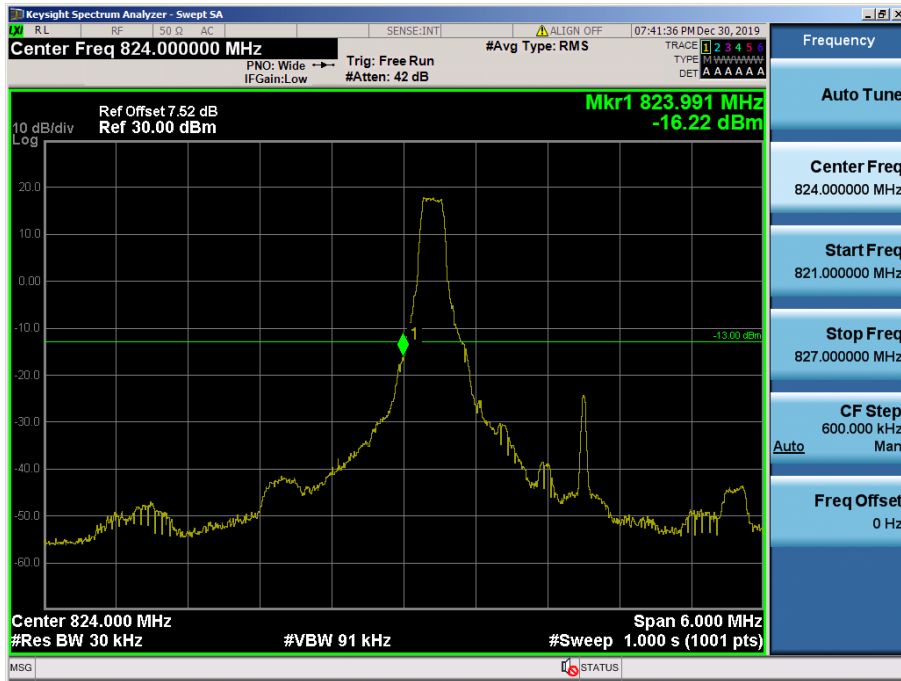

- Lower Extended Band Edge

LTE Band 5 / 10MHz / QPSK - RB Size/Offset (50/0)

- Upper Band Edge

LTE Band 5 / 10MHz / 16QAM - RB Size/Offset (1/49)

- Upper Extended Band Edge

LTE Band 5 / 10MHz / 16QAM - RB Size/Offset (50/0)

- Lower Band Edge

LTE Band 5 / 5MHz / 16QAM - RB Size/Offset (1/0)

- Lower Extended Band Edge

LTE Band 5 / 5MHz / QPSK - RB Size/Offset (25/0)

- Upper Band Edge

LTE Band 5 / 5MHz / QPSK - RB Size/Offset (1/24)

- Upper Extended Band Edge

LTE Band 5 / 5MHz / QPSK - RB Size/Offset (25/0)

- Lower Band Edge

LTE Band 5 / 3MHz / 16QAM - RB Size/Offset (1/0)

- Lower Extended Band Edge

LTE Band 5 / 3MHz / QPSK - RB Size/Offset (15/0)

- Upper Band Edge

LTE Band 5 / 3MHz / QPSK - RB Size/Offset (1/14)

- Upper Extended Band Edge

LTE Band 5 / 3MHz / 64QAM - RB Size/Offset (15/0)

- Lower Band Edge

LTE Band 5 / 1.4MHz / 16QAM - RB Size/Offset (1/0)