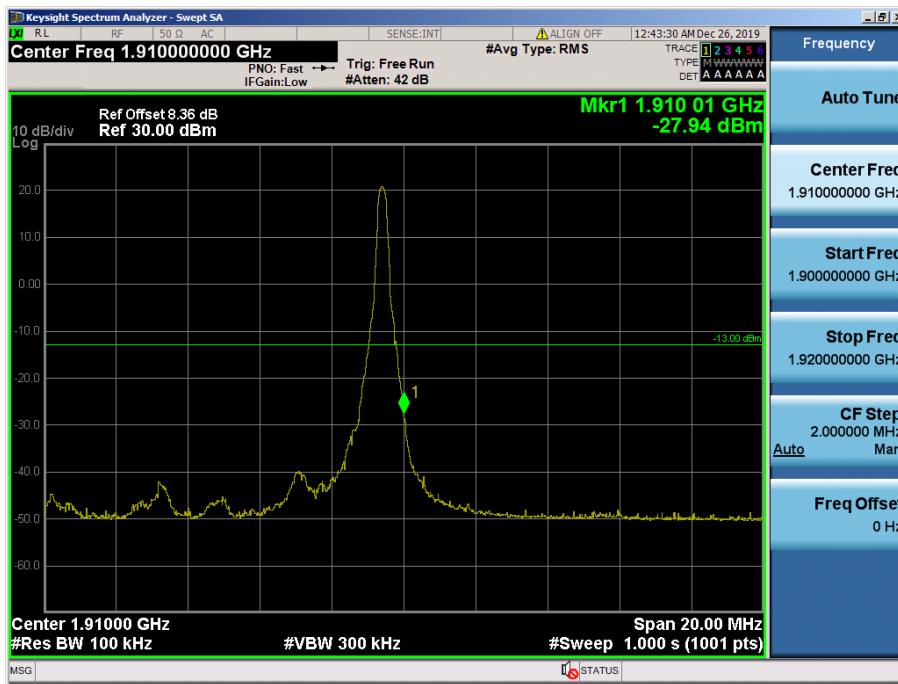

- Upper Band Edge

LTE Band 2 / 15MHz / 64QAM - RB Size/Offset (1/74)

- Upper Extended Band Edge

LTE Band 2 / 15MHz / 64QAM - RB Size/Offset (1/74)

- Lower Band Edge

LTE Band 2 / 10MHz / 16QAM - RB Size/Offset (1/0)

- Lower Extended Band Edge

LTE Band 2 / 10MHz / QPSK - RB Size/Offset (25/0)

- Upper Band Edge

LTE Band 2 / 10MHz / 16QAM - RB Size/Offset (1/49)

- Upper Extended Band Edge

LTE Band 2 / 10MHz / QPSK- RB Size/Offset (25/25)