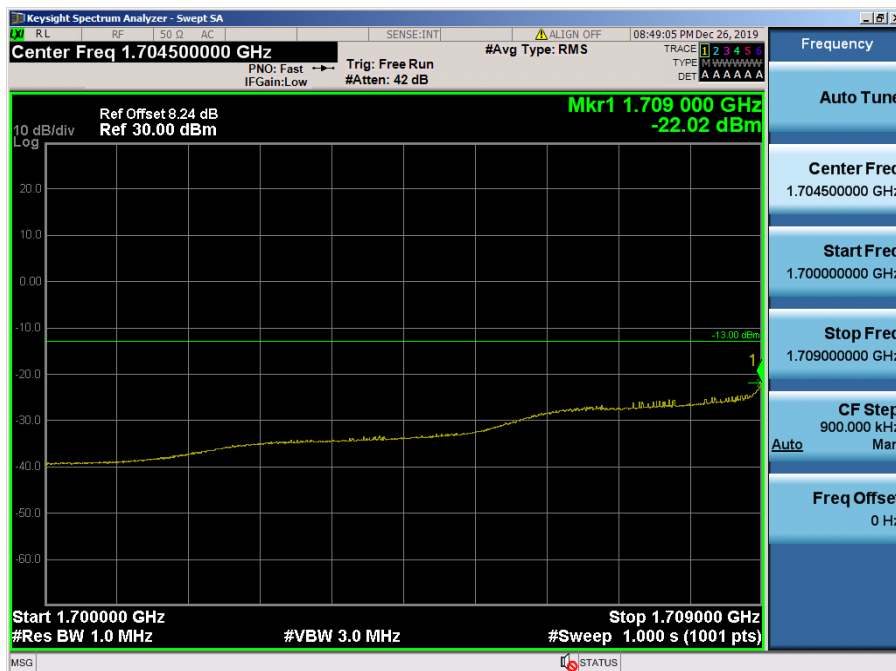

- Upper Extended Band Edge

LTE Band 4 / 20MHz / QPSK - RB Size/Offset (1/99)

- Lower Band Edge

LTE Band 4 / 15MHz / QPSK - RB Size/Offset (1/0)

- Lower Extended Band Edge

LTE Band 4 / 15MHz / QPSK - RB Size/Offset (1/0)

- Upper Band Edge

LTE Band 4 / 15MHz / 16QAM - RB Size/Offset (1/74)

- Upper Extended Band Edge

LTE Band 4 / 15MHz / 16QAM - RB Size/Offset (1/74)

- Lower Band Edge

LTE Band 4 / 10MHz / 16QAM - RB Size/Offset (1/0)

- Lower Extended Band Edge

LTE Band 4 / 10MHz / QPSK - RB Size/Offset (25/0)

- Upper Band Edge

LTE Band 4 / 10MHz / 16QAM - RB Size/Offset (1/49)

- Upper Extended Band Edge

LTE Band 4 / 10MHz / QPSK - RB Size/Offset (25/25)

- Lower Band Edge

LTE Band 4 / 5MHz / 16QAM - RB Size/Offset (1/0)

- Lower Extended Band Edge

LTE Band 4 / 5MHz / QPSK - RB Size/Offset (12/0)

- Upper Band Edge

LTE Band 4 / 5MHz / QPSK - RB Size/Offset (1/24)