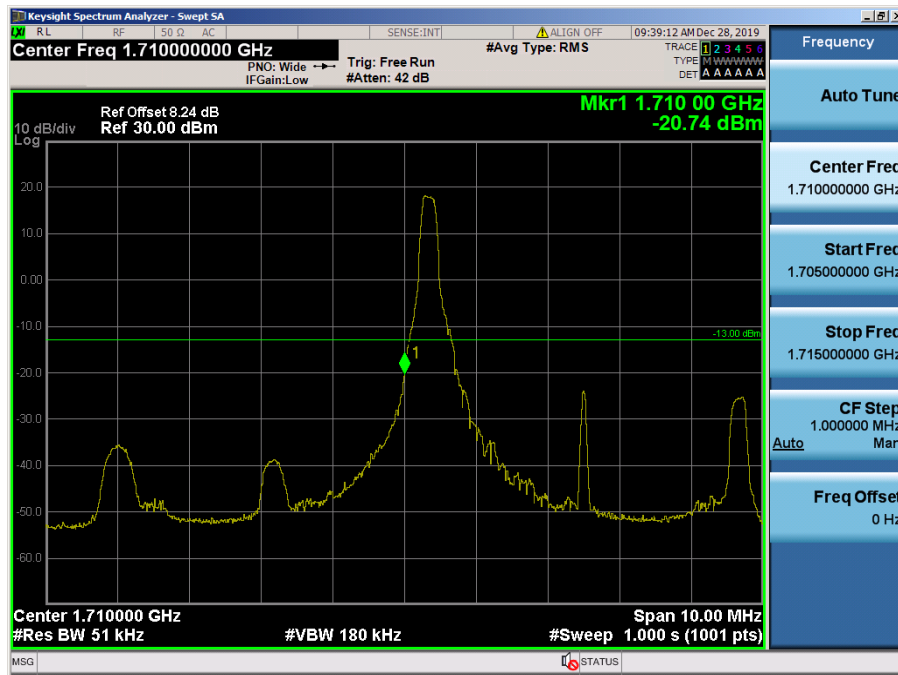

- Lower Band Edge

LTE Band 4 / 5MHz / 16QAM - RB Size/Offset (1/0)