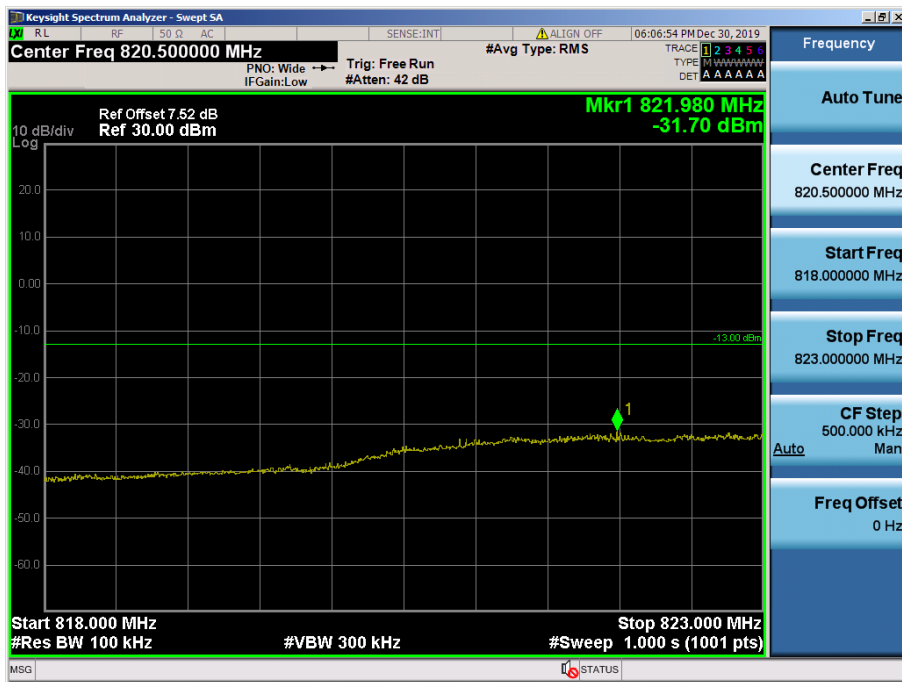

- Upper Band Edge

LTE Band 12 / 1.4MHz / 16QAM - RB Size/Offset (1/5)

- Upper Extended Band Edge

LTE Band 12 / 1.4MHz / 16QAM - RB Size/Offset (1/5)

8.3.3 LTE Band 5

- Lower Band Edge

LTE Band 5 / 10MHz / 16QAM - RB Size/Offset (1/0)

- Lower Extended Band Edge

LTE Band 5 / 10MHz / QPSK - RB Size/Offset (50/0)

- Upper Band Edge

LTE Band 5 / 10MHz / 16QAM - RB Size/Offset (1/49)

- Upper Extended Band Edge

LTE Band 5 / 10MHz / 16QAM - RB Size/Offset (50/0)

- Lower Band Edge

LTE Band 5 / 5MHz / 16QAM - RB Size/Offset (1/0)

- Lower Extended Band Edge

LTE Band 5 / 5MHz / QPSK - RB Size/Offset (25/0)

- Upper Band Edge

LTE Band 5 / 5MHz / QPSK - RB Size/Offset (1/24)

- Upper Extended Band Edge

LTE Band 5 / 5MHz / QPSK - RB Size/Offset (25/0)

- Lower Band Edge

LTE Band 5 / 3MHz / 16QAM - RB Size/Offset (1/0)

- Lower Extended Band Edge

LTE Band 5 / 3MHz / QPSK - RB Size/Offset (15/0)