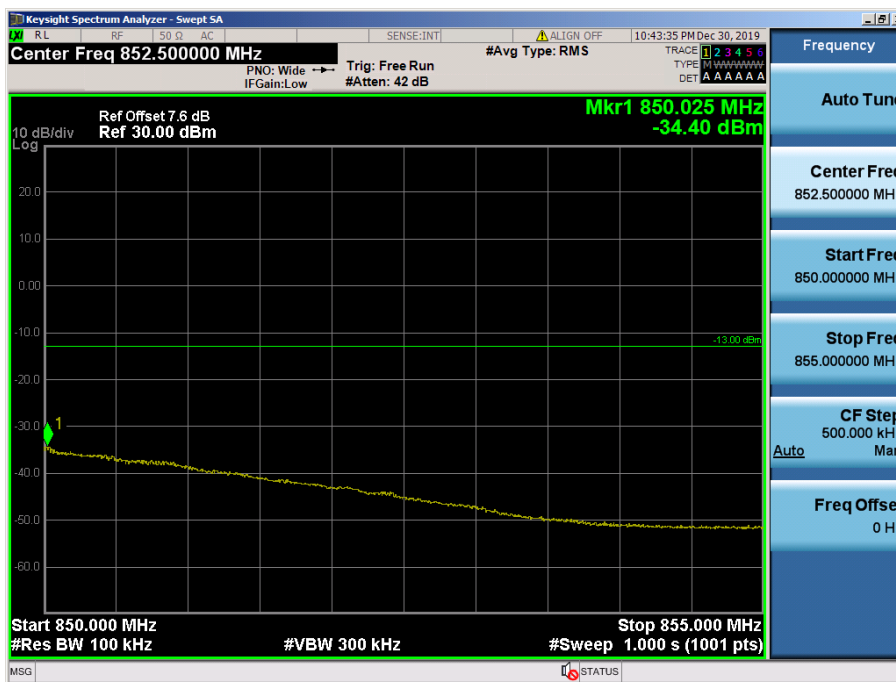

- Lower Band Edge

LTE Band 5 / 5MHz / 16QAM - RB Size/Offset (1/0)

- Lower Extended Band Edge

LTE Band 5 / 5MHz / QPSK - RB Size/Offset (25/0)

- Upper Band Edge

LTE Band 5 / 5MHz / QPSK - RB Size/Offset (1/24)

- Upper Extended Band Edge

LTE Band 5 / 5MHz / QPSK - RB Size/Offset (25/0)

- Lower Band Edge

LTE Band 5 / 3MHz / 16QAM - RB Size/Offset (1/0)

- Lower Extended Band Edge

LTE Band 5 / 3MHz / QPSK - RB Size/Offset (15/0)

- Upper Band Edge

LTE Band 5 / 3MHz / QPSK - RB Size/Offset (1/14)

- Upper Extended Band Edge

LTE Band 5 / 3MHz / 64QAM - RB Size/Offset (15/0)

- Lower Band Edge

LTE Band 5 / 1.4MHz / 16QAM - RB Size/Offset (1/0)

- Lower Extended Band Edge

LTE Band 5 / 1.4MHz / QPSK - RB Size/Offset (6/0)

- Upper Band Edge

LTE Band 5 / 1.4MHz / QPSK - RB Size/Offset (1/5)

- Upper Extended Band Edge

LTE Band 5 / 1.4MHz / QPSK - RB Size/Offset (3/3)