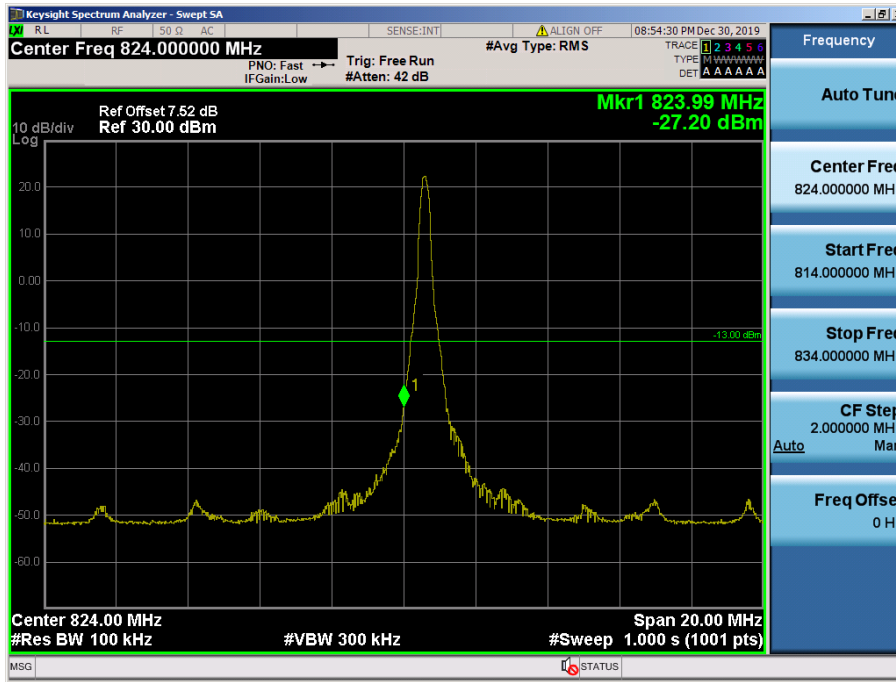

- Upper Band Edge

LTE Band 12 / 1.4MHz / 16QAM - RB Size/Offset (1/5)

- Upper Extended Band Edge

LTE Band 12 / 1.4MHz / 16QAM - RB Size/Offset (1/5)

8.3.3 LTE Band 5

- Lower Band Edge

LTE Band 5 / 10MHz / 16QAM - RB Size/Offset (1/0)

- Lower Extended Band Edge

LTE Band 5 / 10MHz / QPSK - RB Size/Offset (50/0)

- Upper Band Edge

LTE Band 5 / 10MHz / 16QAM - RB Size/Offset (1/49)

- Upper Extended Band Edge

LTE Band 5 / 10MHz / 16QAM - RB Size/Offset (50/0)

- Lower Band Edge

LTE Band 5 / 5MHz / 16QAM - RB Size/Offset (1/0)

- Lower Extended Band Edge

LTE Band 5 / 5MHz / QPSK - RB Size/Offset (25/0)

- Upper Band Edge

LTE Band 5 / 5MHz / QPSK - RB Size/Offset (1/24)