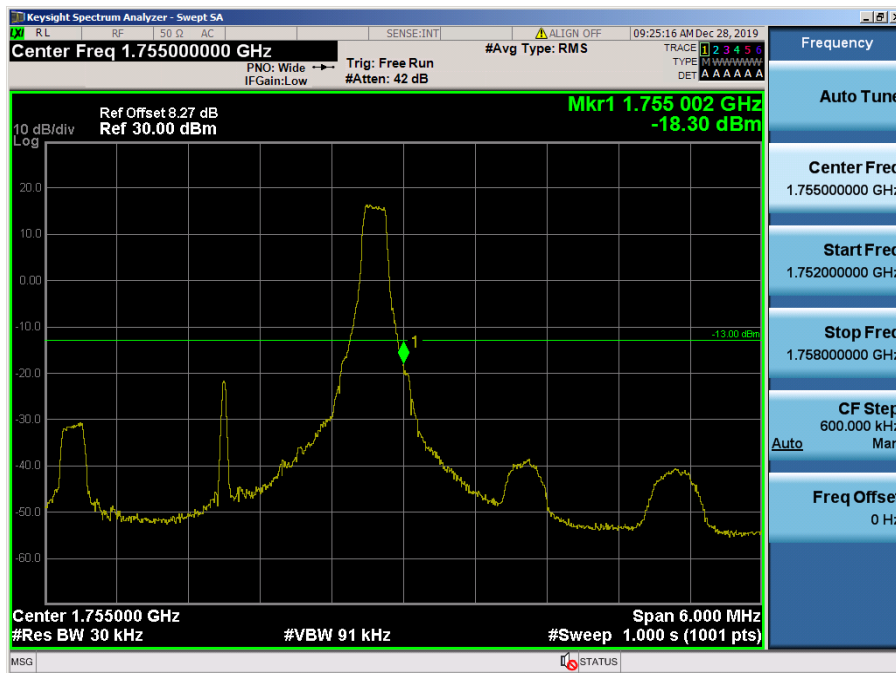

- Upper Extended Band Edge

LTE Band 4 / 5MHz / 64QAM - RB Size/Offset (25/0)

- Lower Band Edge

LTE Band 4 / 3MHz / 16QAM - RB Size/Offset (1/0)

- Lower Extended Band Edge

LTE Band 4 / 3MHz / 64QAM - RB Size/Offset (15/0)

- Upper Band Edge

LTE Band 4 / 3MHz / 16QAM - RB Size/Offset (1/14)

- Upper Extended Band Edge

LTE Band 4 / 3MHz / 16QAM - RB Size/Offset (8/4)

- Lower Band Edge

LTE Band 4 / 1.4MHz / 16QAM - RB Size/Offset (1/0)