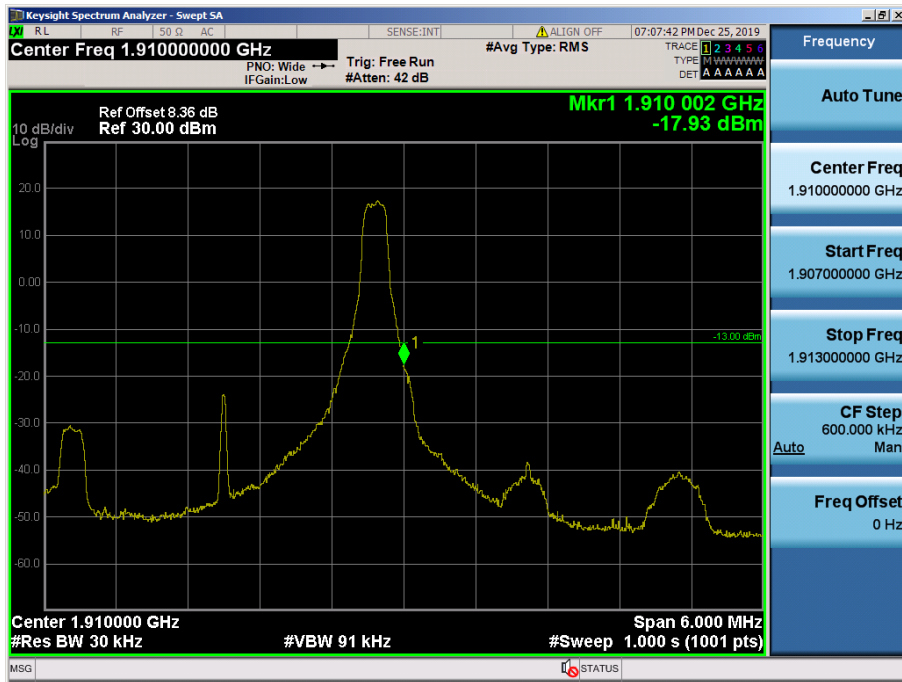

- Lower Band Edge

LTE Band 2 / 5MHz / QPSK - RB Size/Offset (1/0)

- Lower Extended Band Edge

LTE Band 2 / 5MHz / 64QAM - RB Size/Offset (12/0)

- Upper Band Edge

LTE Band 2 / 5MHz / QPSK - RB Size/Offset (1/24)

- Upper Extended Band Edge

LTE Band 2 / 5MHz / 64QAM - RB Size/Offset (25/0)

- Lower Band Edge

LTE Band 2 / 3MHz / QPSK - RB Size/Offset (1/0)

- Lower Extended Band Edge

LTE Band 2 / 3MHz / 64QAM - RB Size/Offset (15/0)

- Upper Band Edge

LTE Band 2 / 3MHz / QPSK - RB Size/Offset (1/14)

- Upper Extended Band Edge

LTE Band 2 / 3MHz / QPSK - RB Size/Offset (8/4)

- Lower Band Edge

LTE Band 2 / 1.4MHz / 16QAM - RB Size/Offset (1/0)