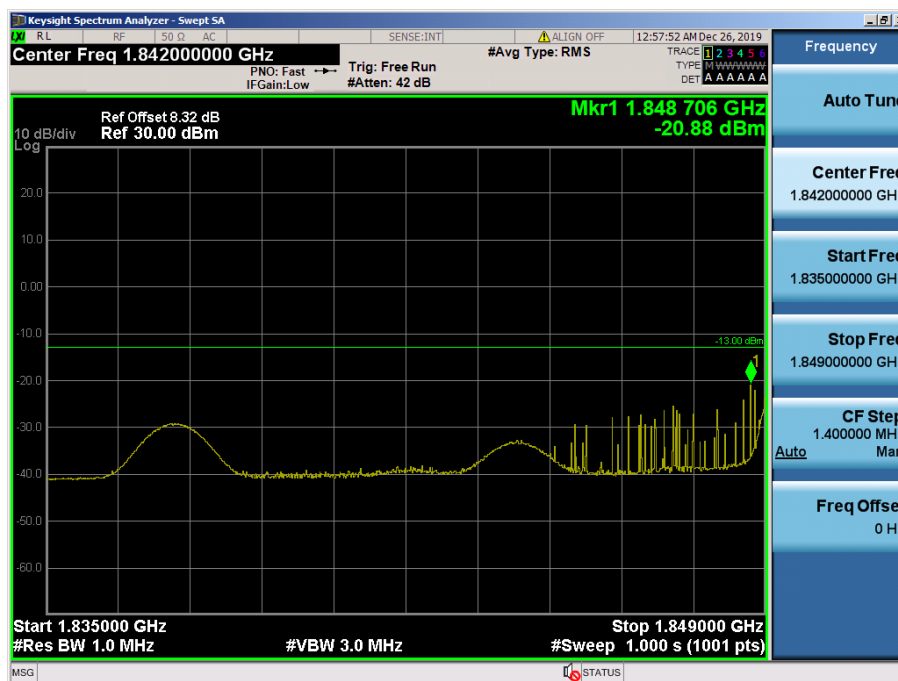

8.3.5 LTE Band 2

- Lower Band Edge

LTE Band 2 / 20MHz / 64QAM - RB Size/Offset (1/0)

- Lower Extended Band Edge

LTE Band 2 / 20MHz / 16QAM - RB Size/Offset (1/0)

- Upper Band Edge

LTE Band 2 / 20MHz / QPSK - RB Size/Offset (1/99)

- Upper Extended Band Edge

LTE Band 2 / 20MHz / 16QAM - RB Size/Offset (1/99)

- Lower Band Edge

LTE Band 2 / 15MHz / QPSK - RB Size/Offset (1/0)

- Lower Extended Band Edge

LTE Band 2 / 15MHz / 16QAM - RB Size/Offset (1/0)

- Upper Band Edge

LTE Band 2 / 15MHz / 64QAM - RB Size/Offset (1/74)

- Upper Extended Band Edge

LTE Band 2 / 15MHz / 64QAM - RB Size/Offset (1/74)

- Lower Band Edge

LTE Band 2 / 10MHz / 16QAM - RB Size/Offset (1/0)