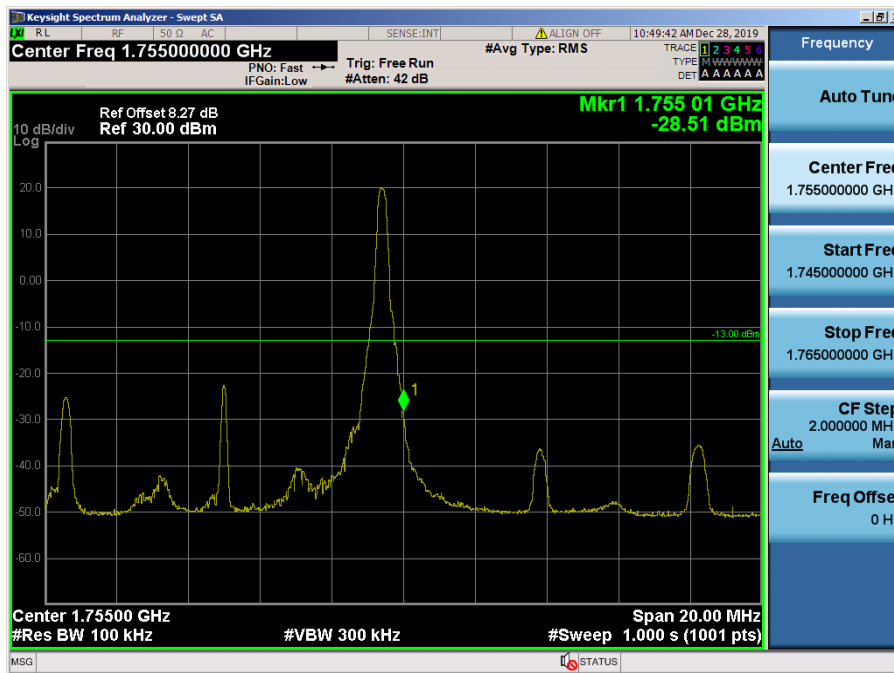

- Upper Band Edge

LTE Band 4 / 15MHz / 16QAM - RB Size/Offset (1/74)

- Upper Extended Band Edge

LTE Band 4 / 15MHz / 16QAM - RB Size/Offset (1/74)

- Lower Band Edge

LTE Band 4 / 10MHz / 16QAM - RB Size/Offset (1/0)

- Lower Extended Band Edge

LTE Band 4 / 10MHz / QPSK - RB Size/Offset (25/0)

- Upper Band Edge

LTE Band 4 / 10MHz / 16QAM - RB Size/Offset (1/49)

- Upper Extended Band Edge

LTE Band 4 / 10MHz / QPSK - RB Size/Offset (25/25)