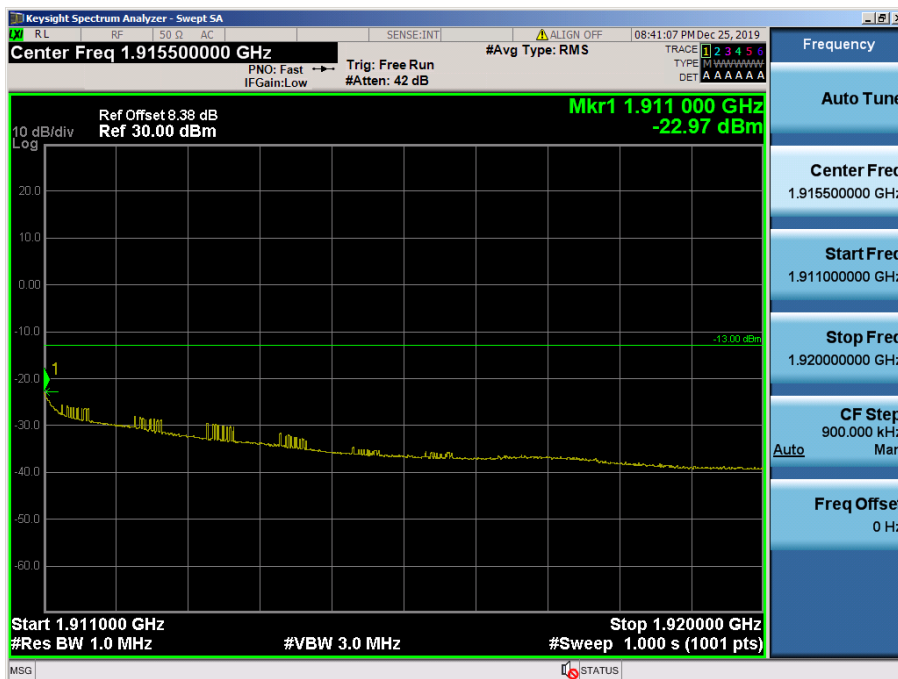

- Upper Band Edge

LTE Band 2 / 15MHz / 64QAM - RB Size/Offset (1/74)

- Upper Extended Band Edge

LTE Band 2 / 15MHz / 64QAM - RB Size/Offset (1/74)

- Lower Band Edge

LTE Band 2 / 10MHz / 16QAM - RB Size/Offset (1/0)

- Lower Extended Band Edge

LTE Band 2 / 10MHz / QPSK - RB Size/Offset (25/0)

- Upper Band Edge

LTE Band 2 / 10MHz / 16QAM - RB Size/Offset (1/49)

- Upper Extended Band Edge

LTE Band 2 / 10MHz / QPSK- RB Size/Offset (25/25)

- Lower Band Edge

LTE Band 2 / 5MHz / QPSK - RB Size/Offset (1/0)

- Lower Extended Band Edge

LTE Band 2 / 5MHz / 64QAM - RB Size/Offset (12/0)

- Upper Band Edge

LTE Band 2 / 5MHz / QPSK - RB Size/Offset (1/24)

- Upper Extended Band Edge

LTE Band 2 / 5MHz / 64QAM - RB Size/Offset (25/0)

- Lower Band Edge

LTE Band 2 / 3MHz / QPSK - RB Size/Offset (1/0)

- Lower Extended Band Edge

LTE Band 2 / 3MHz / 64QAM - RB Size/Offset (15/0)