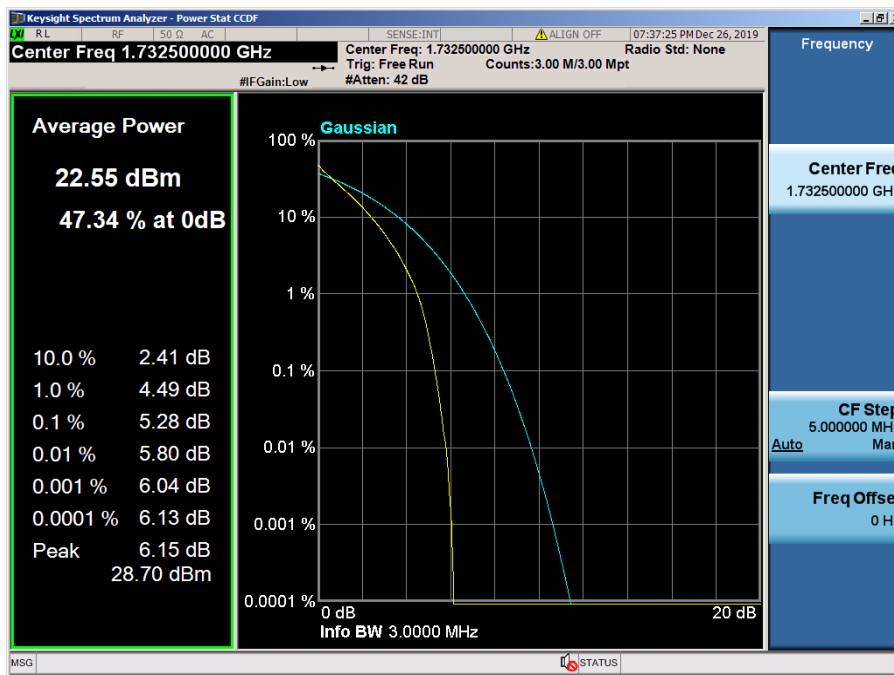

LTE Band 4 / 3 MHz / QPSK - RB Size 15