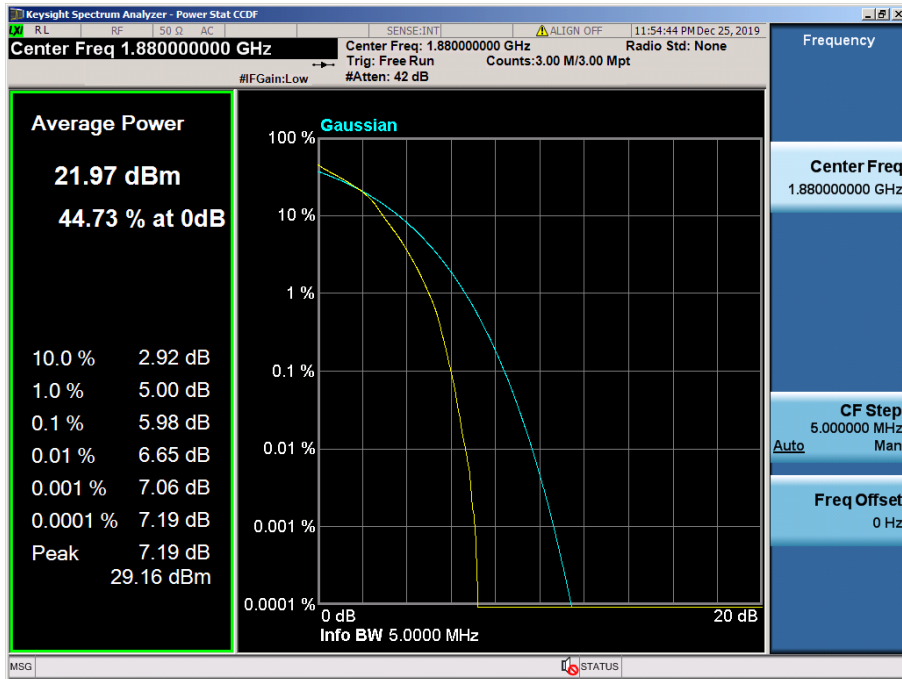

LTE Band 2 / 5 MHz / 16QAM - RB Size 25