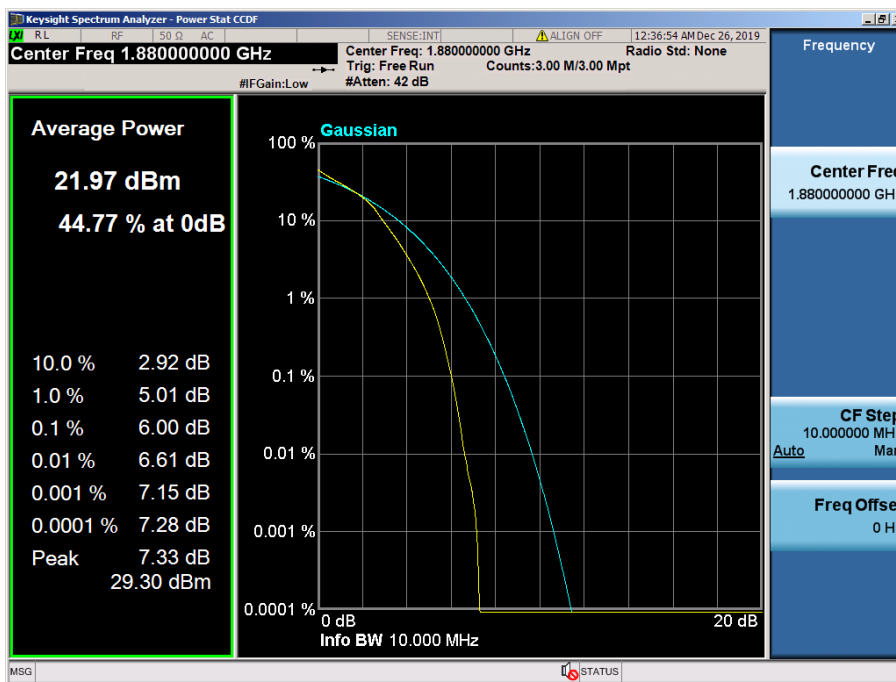

LTE Band 2 / 15 MHz / QPSK - RB Size 75

LTE Band 2 / 15 MHz / 16QAM - RB Size 75

LTE Band 2 / 15 MHz / 64QAM - RB Size 75

LTE Band 2 / 10 MHz / QPSK - RB Size 50

LTE Band 2 / 10 MHz / 16QAM - RB Size 50

LTE Band 2 / 10 MHz / 64QAM - RB Size 50