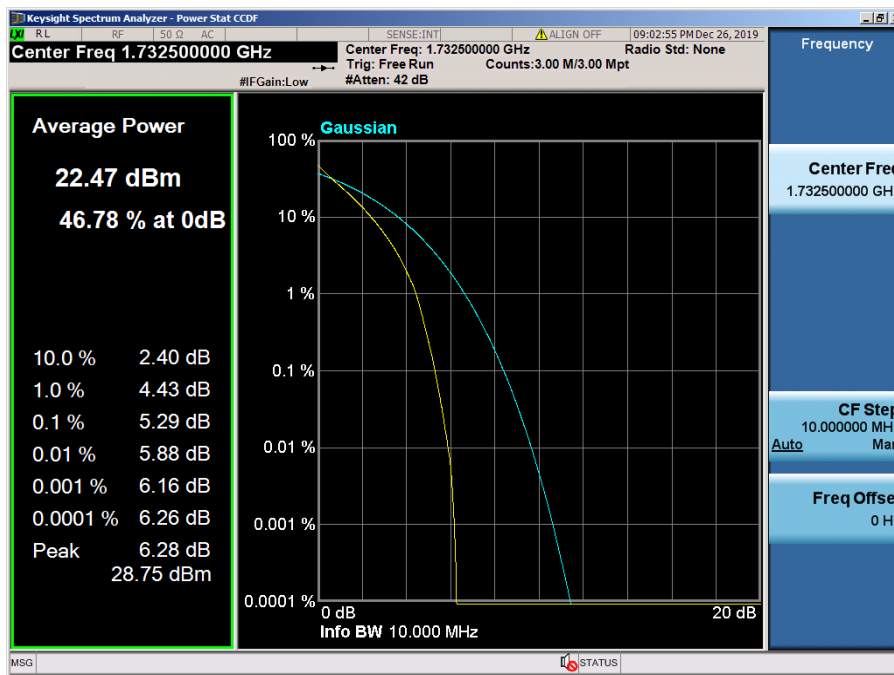

LTE Band 4 / 10 MHz / QPSK - RB Size 50