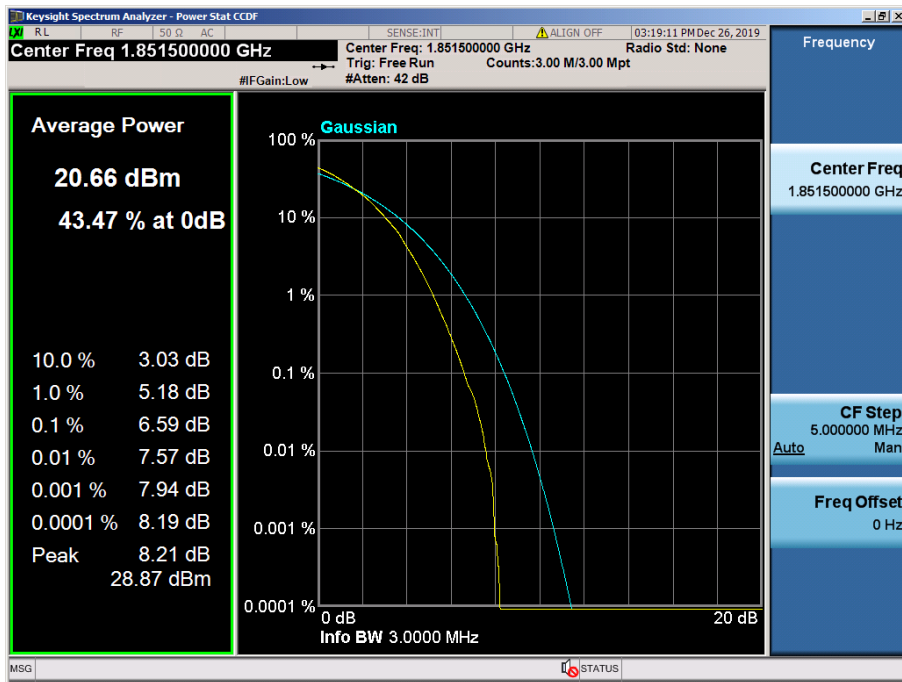

LTE Band 2 / 5 MHz / QPSK - RB Size 25

LTE Band 2 / 5 MHz / 16QAM - RB Size 25

LTE Band 2 / 5 MHz / 64QAM - RB Size 25

LTE Band 2 / 3 MHz / QPSK - RB Size 15

LTE Band 2 / 3 MHz / 16QAM - RB Size 15

LTE Band 2 / 3 MHz / 64QAM - RB Size 15