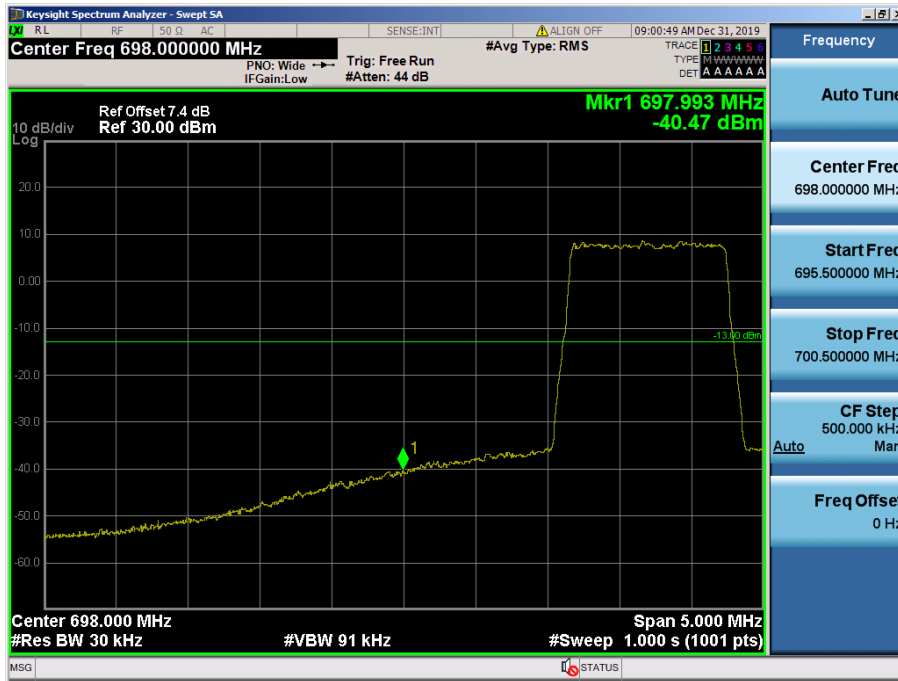

- Upper Extended Band Edge

LTE Band 12, 17 / 5MHz / 16QAM - RB Size/Offset (1/24)

8.3.2 LTE Band 12

- Lower Band Edge

LTE Band 12 / 3MHz / QPSK - RB Size/Offset (1/0)

- Lower Extended Band Edge

LTE Band 12 / 3MHz / 64QAM - RB Size/Offset (8/0)

- Upper Band Edge

LTE Band 12 / 3MHz / QPSK - RB Size/Offset (1/14)

- Upper Extended Band Edge

LTE Band 12 / 3MHz / QPSK - RB Size/Offset (1/14)

- Lower Band Edge

LTE Band 12 / 1.4MHz / 64QAM - RB Size/Offset (6/0)

- Lower Extended Band Edge

LTE Band 12 / 1.4MHz / 16QAM - RB Size/Offset (6/0)