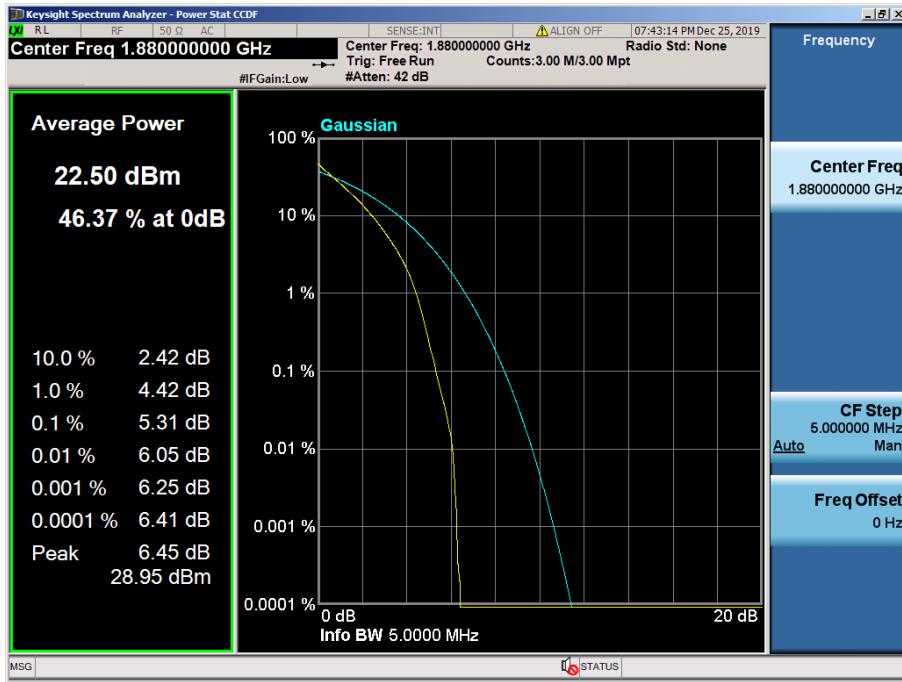

LTE Band 2 / 15 MHz / QPSK - RB Size 75

LTE Band 2 / 15 MHz / 16QAM - RB Size 75

LTE Band 2 / 15 MHz / 64QAM - RB Size 75

LTE Band 2 / 10 MHz / QPSK - RB Size 50

LTE Band 2 / 10 MHz / 16QAM - RB Size 50

LTE Band 2 / 10 MHz / 64QAM - RB Size 50