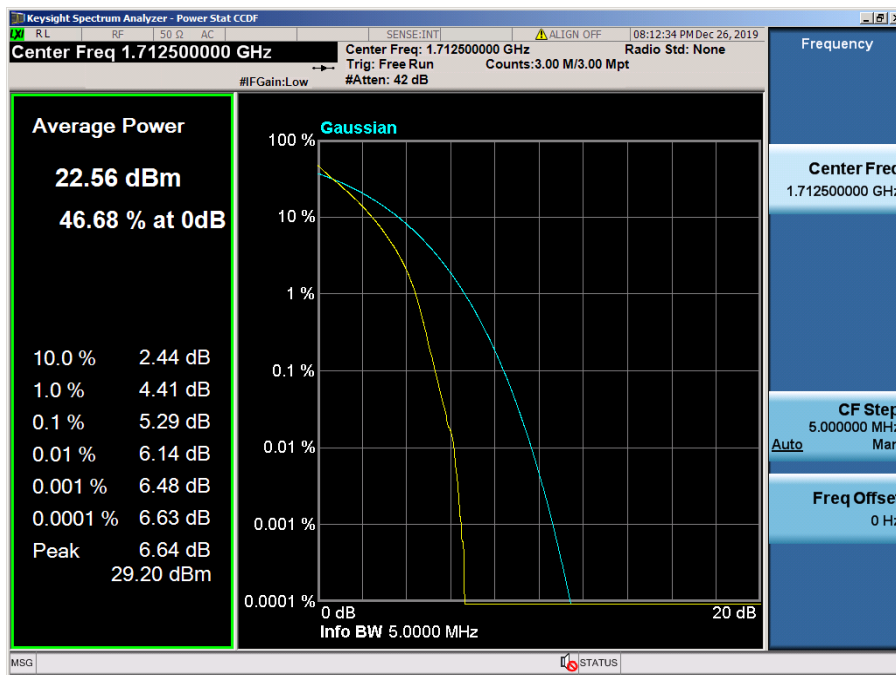

LTE Band 4 / 15 MHz / 16QAM - RB Size 75

LTE Band 4 / 15 MHz / 64QAM - RB Size 75

LTE Band 4 / 10 MHz / QPSK - RB Size 50

LTE Band 4 / 10 MHz / 16QAM - RB Size 50

LTE Band 4 / 10 MHz / 64QAM - RB Size 50

LTE Band 4 / 5 MHz / QPSK - RB Size 25