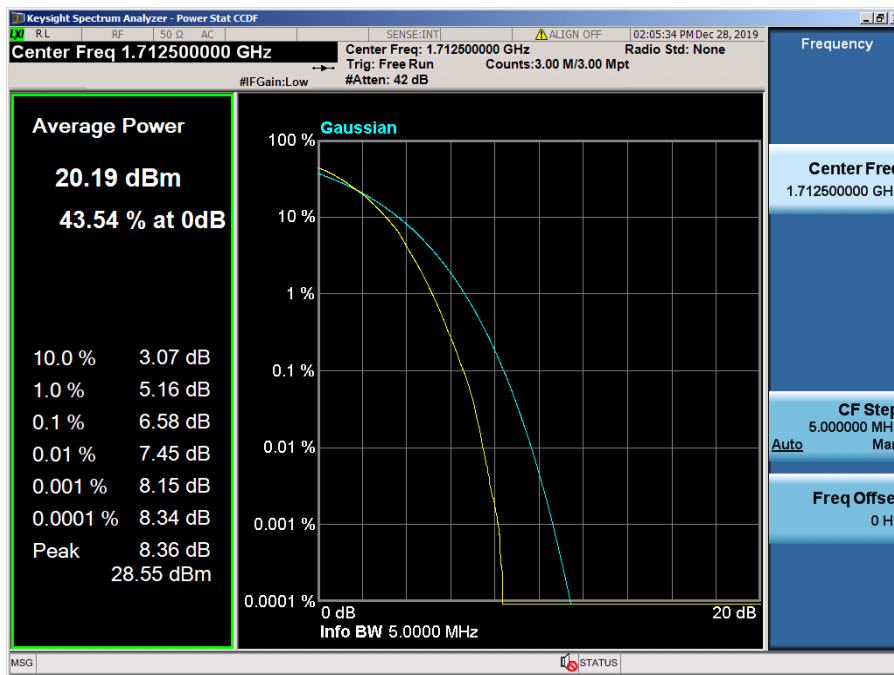

LTE Band 4 / 5 MHz / 64QAM - RB Size 25