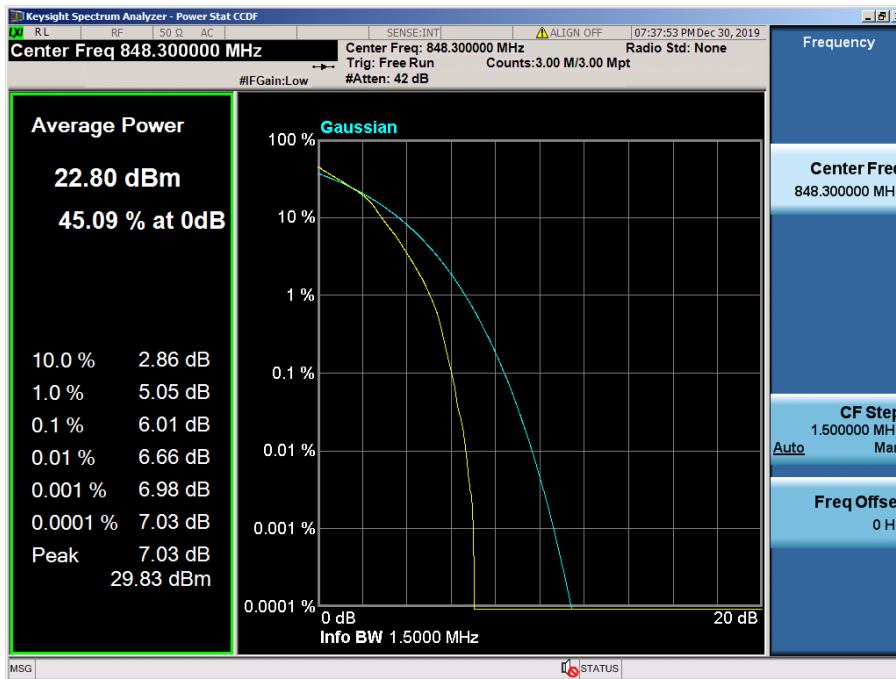

LTE Band 5 / 5 MHz / 64QAM - RB Size 25

LTE Band 5 / 3 MHz / QPSK - RB Size 15

LTE Band 5 / 3 MHz / 16QAM - RB Size 15

LTE Band 5 / 3 MHz / 64QAM - RB Size 15

LTE Band 5 / 1.4 MHz / QPSK - RB Size 6

LTE Band 5 / 1.4 MHz / 16QAM - RB Size 6

LTE Band 5 / 1.4 MHz / 64QAM - RB Size 6

8.2.4 LTE Band 4

LTE Band 4 / 20 MHz / QPSK - RB Size 100

LTE Band 4 / 20 MHz / 16QAM - RB Size 100

LTE Band 4 / 20 MHz / 64QAM - RB Size 100

LTE Band 4 / 15 MHz / QPSK - RB Size 75