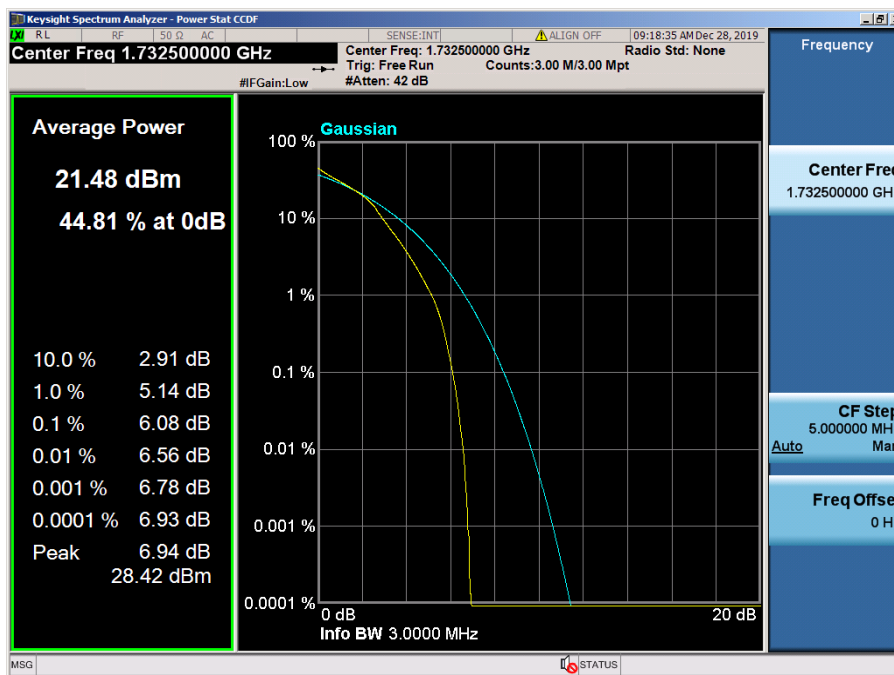

LTE Band 4 / 3 MHz / 16QAM - RB Size 15