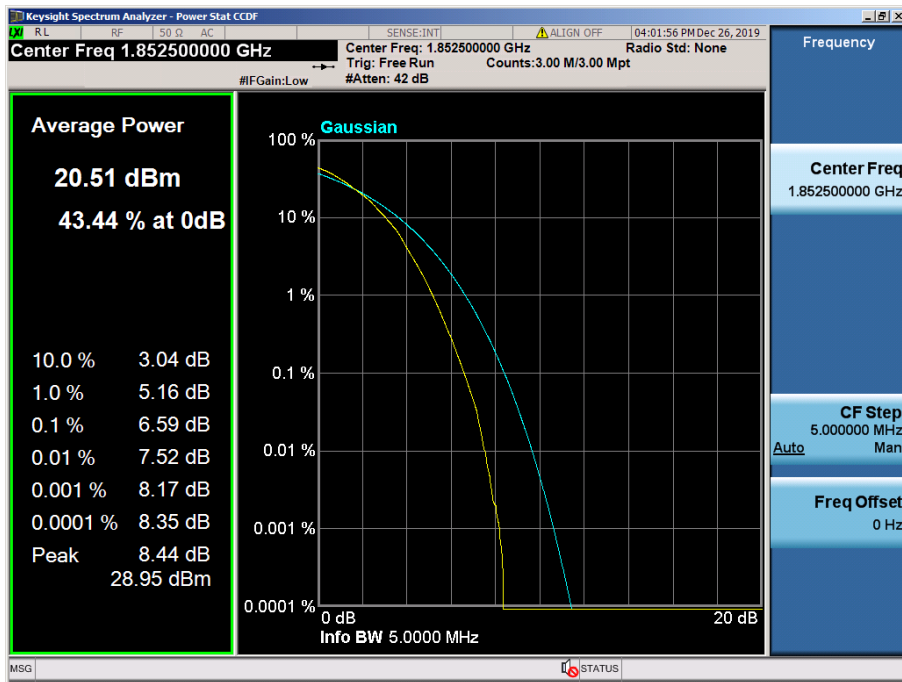

LTE Band 2 / 5 MHz / 64QAM - RB Size 25