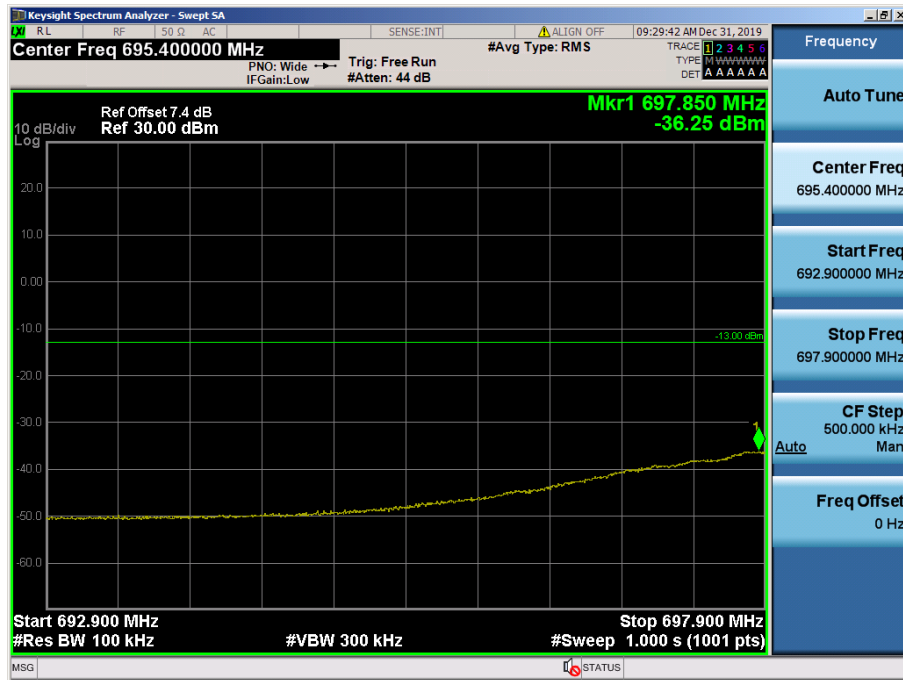

- Lower Band Edge

LTE Band 12, 17 / 5MHz / 64QAM - RB Size/Offset (12/0)

- Lower Extended Band Edge

LTE Band 12, 17 / 5MHz / QPSK - RB Size/Offset (25/0)

- Upper Band Edge

LTE Band 12, 17 / 5MHz / QPSK - RB Size/Offset (1/24)

- Upper Extended Band Edge

LTE Band 12, 17 / 5MHz / 16QAM - RB Size/Offset (1/24)

8.3.2 LTE Band 12

- Lower Band Edge

LTE Band 12 / 3MHz / QPSK - RB Size/Offset (1/0)

- Lower Extended Band Edge

LTE Band 12 / 3MHz / 64QAM - RB Size/Offset (8/0)

- Upper Band Edge

LTE Band 12 / 3MHz / QPSK - RB Size/Offset (1/14)

- Upper Extended Band Edge

LTE Band 12 / 3MHz / QPSK - RB Size/Offset (1/14)

- Lower Band Edge

LTE Band 12 / 1.4MHz / 64QAM - RB Size/Offset (6/0)

- Lower Extended Band Edge

LTE Band 12 / 1.4MHz / 16QAM - RB Size/Offset (6/0)