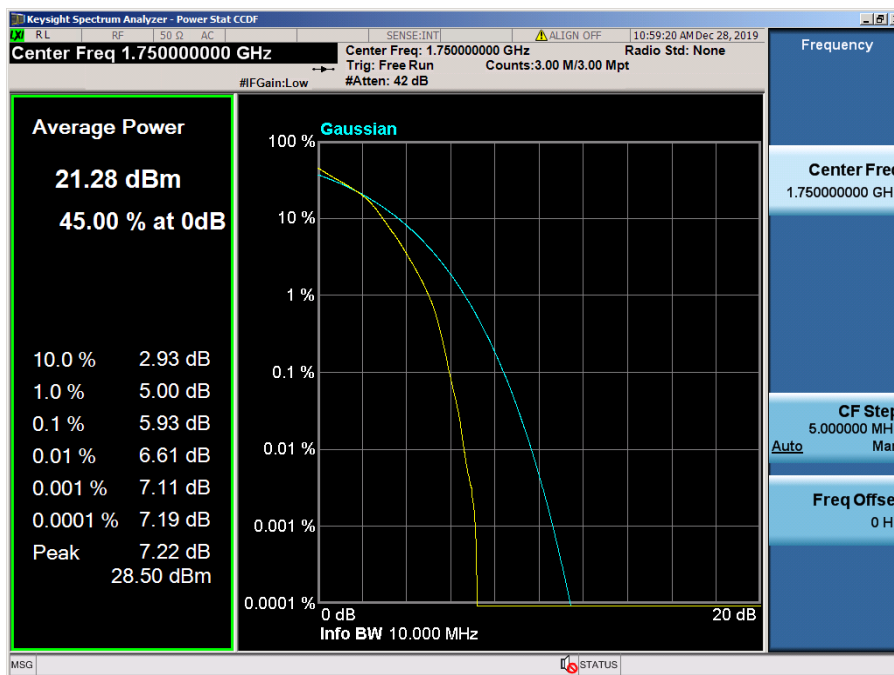

LTE Band 4 / 10 MHz / 16QAM - RB Size 50