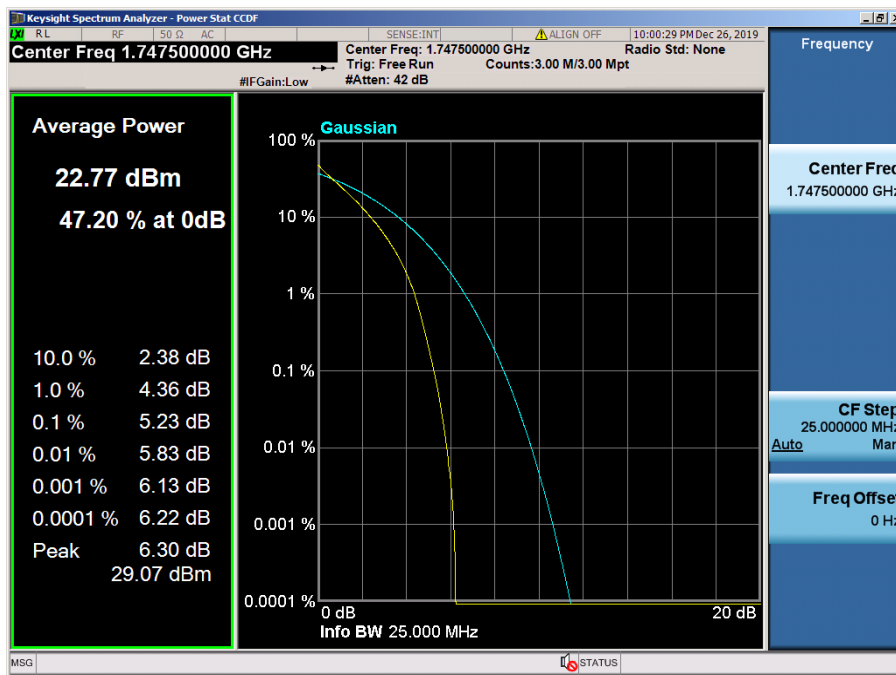

LTE Band 5 / 1.4 MHz / 64QAM - RB Size 6

8.2.4 LTE Band 4

LTE Band 4 / 20 MHz / QPSK - RB Size 100

LTE Band 4 / 20 MHz / 16QAM - RB Size 100

LTE Band 4 / 20 MHz / 64QAM - RB Size 100

LTE Band 4 / 15 MHz / QPSK - RB Size 75