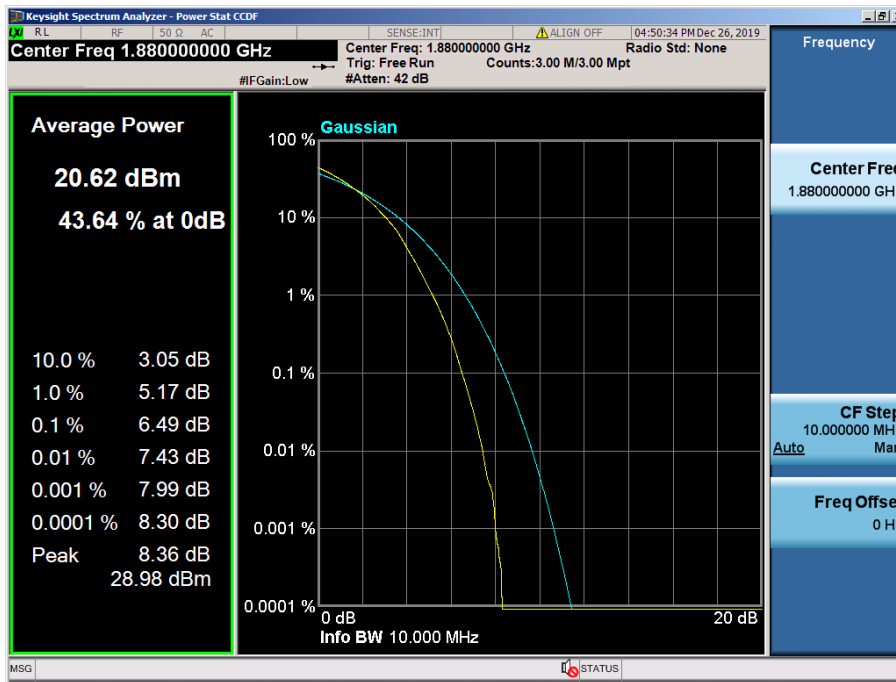

LTE Band 2 / 15 MHz / QPSK - RB Size 75

LTE Band 2 / 15 MHz / 16QAM - RB Size 75

LTE Band 2 / 15 MHz / 64QAM - RB Size 75

LTE Band 2 / 10 MHz / QPSK - RB Size 50

LTE Band 2 / 10 MHz / 16QAM - RB Size 50

LTE Band 2 / 10 MHz / 64QAM - RB Size 50