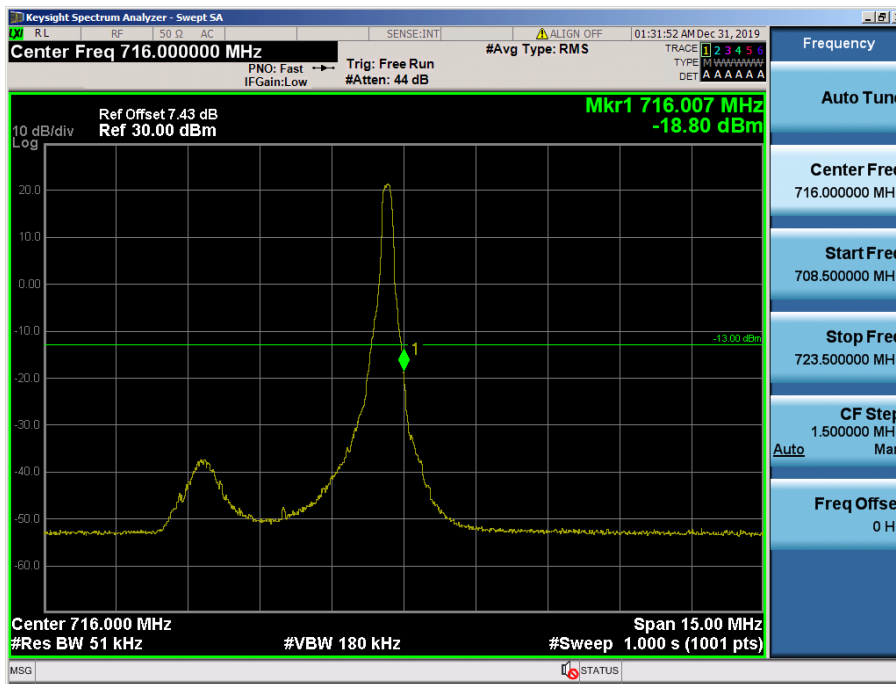

- Lower Band Edge

LTE Band 12, 17 / 5MHz / 64QAM - RB Size/Offset (12/0)

- Lower Extended Band Edge

LTE Band 12, 17 / 5MHz / QPSK - RB Size/Offset (25/0)

- Upper Band Edge

LTE Band 12, 17 / 5MHz / QPSK - RB Size/Offset (1/24)

- Upper Extended Band Edge

LTE Band 12, 17 / 5MHz / 16QAM - RB Size/Offset (1/24)

8.3.2 LTE Band 12

- Lower Band Edge

LTE Band 12 / 3MHz / QPSK - RB Size/Offset (1/0)

- Lower Extended Band Edge

LTE Band 12 / 3MHz / 64QAM - RB Size/Offset (8/0)