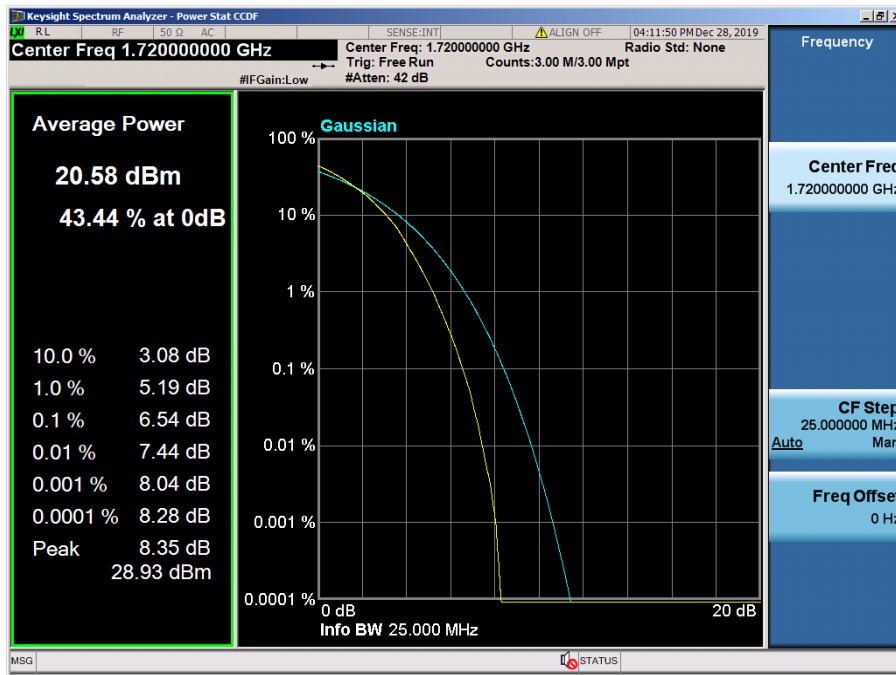

LTE Band 5 / 1.4 MHz / 64QAM - RB Size 6

8.2.4 LTE Band 4

LTE Band 4 / 20 MHz / QPSK - RB Size 100

LTE Band 4 / 20 MHz / 16QAM - RB Size 100

LTE Band 4 / 20 MHz / 64QAM - RB Size 100

LTE Band 4 / 15 MHz / QPSK - RB Size 75