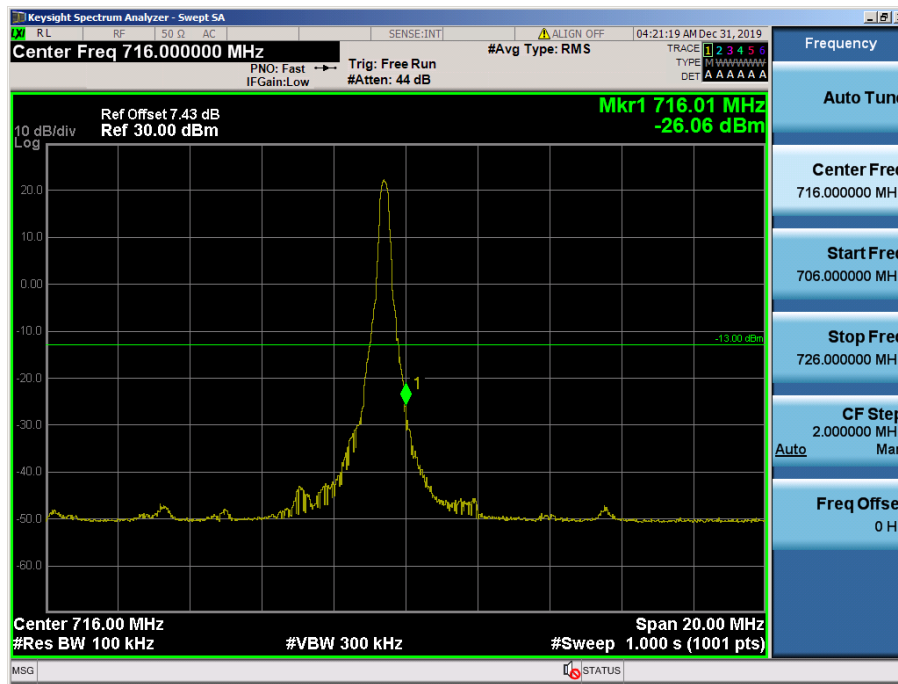

LTE Band 2 / 1.4 MHz / QPSK - RB Size 6

LTE Band 2 / 1.4 MHz / 16QAM - RB Size 6

LTE Band 2 / 1.4 MHz / 64QAM - RB Size 6

8.3 BAND EDGE EMISSIONS(Conducted)

8.3.1 LTE Band 12, 17

- Lower Band Edge

LTE Band 12, 17 / 10MHz / QPSK - RB Size/Offset (50/0)

- Lower Extended Band Edge

LTE Band 12, 17 / 10MHz / QPSK - RB Size/Offset (50/0)

- Upper Band Edge

LTE Band 12, 17 / 10MHz / 16QAM - RB Size/Offset (1/49)

- Upper Extended Band Edge

LTE Band 12, 17 / 10MHz / QPSK - RB Size/Offset (50/0)