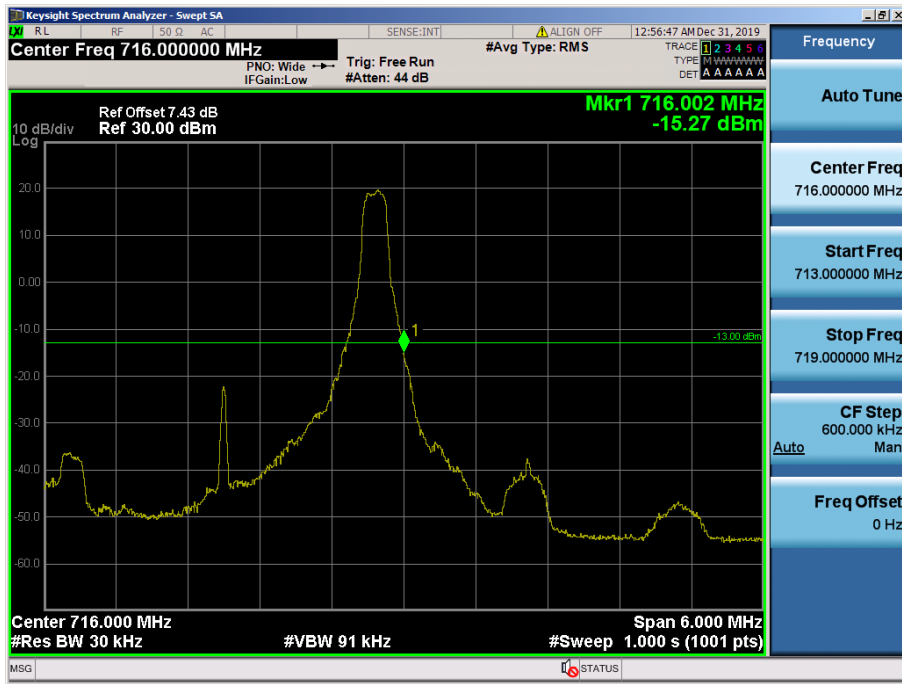

- Lower Band Edge

LTE Band 12, 17 / 5MHz / 64QAM - RB Size/Offset (12/0)

- Lower Extended Band Edge

LTE Band 12, 17 / 5MHz / QPSK - RB Size/Offset (25/0)

- Upper Band Edge

LTE Band 12, 17 / 5MHz / QPSK - RB Size/Offset (1/24)

- Upper Extended Band Edge

LTE Band 12, 17 / 5MHz / 16QAM - RB Size/Offset (1/24)

8.3.2 LTE Band 12

- Lower Band Edge

LTE Band 12 / 3MHz / QPSK - RB Size/Offset (1/0)

- Lower Extended Band Edge

LTE Band 12 / 3MHz / 64QAM - RB Size/Offset (8/0)

- Upper Band Edge

LTE Band 12 / 3MHz / QPSK - RB Size/Offset (1/14)

- Upper Extended Band Edge

LTE Band 12 / 3MHz / QPSK - RB Size/Offset (1/14)

- Lower Band Edge

LTE Band 12 / 1.4MHz / 64QAM - RB Size/Offset (6/0)

- Lower Extended Band Edge

LTE Band 12 / 1.4MHz / 16QAM - RB Size/Offset (6/0)