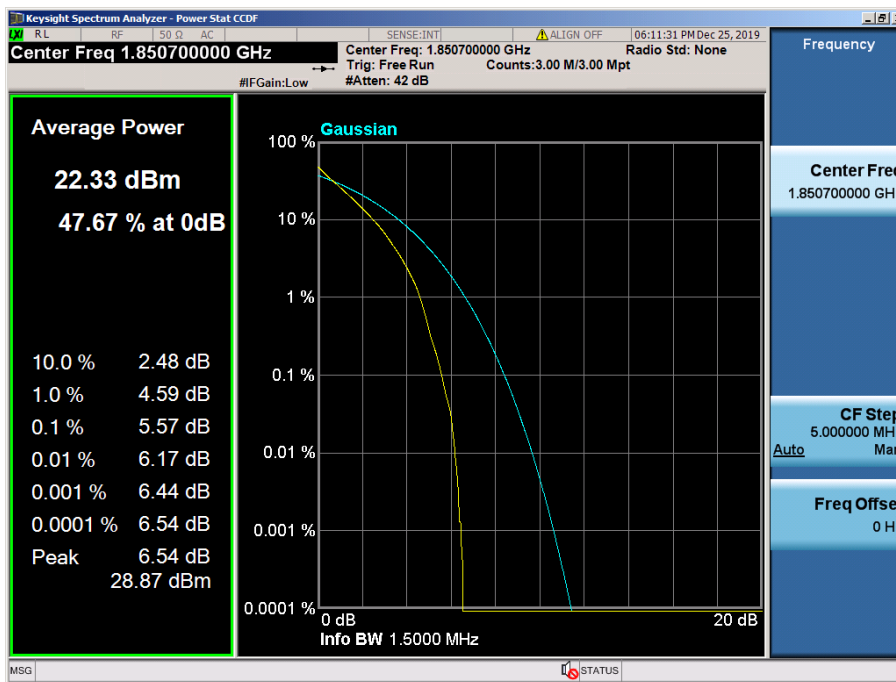

LTE Band 2 / 5 MHz / QPSK - RB Size 25

LTE Band 2 / 5 MHz / 16QAM - RB Size 25

LTE Band 2 / 5 MHz / 64QAM - RB Size 25

LTE Band 2 / 3 MHz / QPSK - RB Size 15

LTE Band 2 / 3 MHz / 16QAM - RB Size 15

LTE Band 2 / 3 MHz / 64QAM - RB Size 15

LTE Band 2 / 1.4 MHz / QPSK - RB Size 6

LTE Band 2 / 1.4 MHz / 16QAM - RB Size 6

LTE Band 2 / 1.4 MHz / 64QAM - RB Size 6

8.3 BAND EDGE EMISSIONS(Conducted)

8.3.1 LTE Band 12, 17

- Lower Band Edge

LTE Band 12, 17 / 10MHz / QPSK - RB Size/Offset (50/0)

- Lower Extended Band Edge

LTE Band 12, 17 / 10MHz / QPSK - RB Size/Offset (50/0)

- Upper Band Edge

LTE Band 12, 17 / 10MHz / 16QAM - RB Size/Offset (1/49)

- Upper Extended Band Edge

LTE Band 12, 17 / 10MHz / QPSK - RB Size/Offset (50/0)