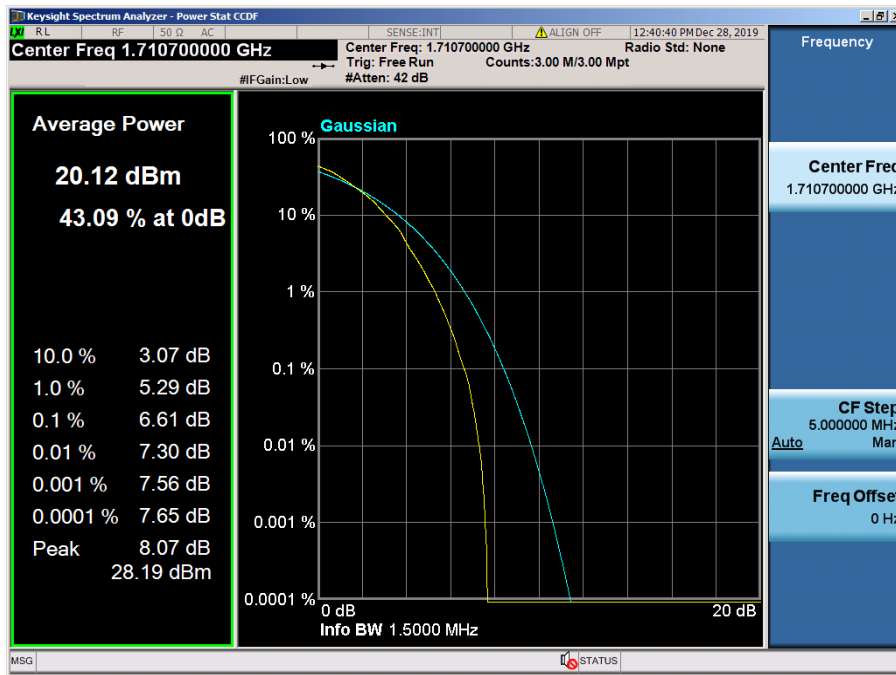

LTE Band 4 / 1.4 MHz / 64QAM - RB Size 6