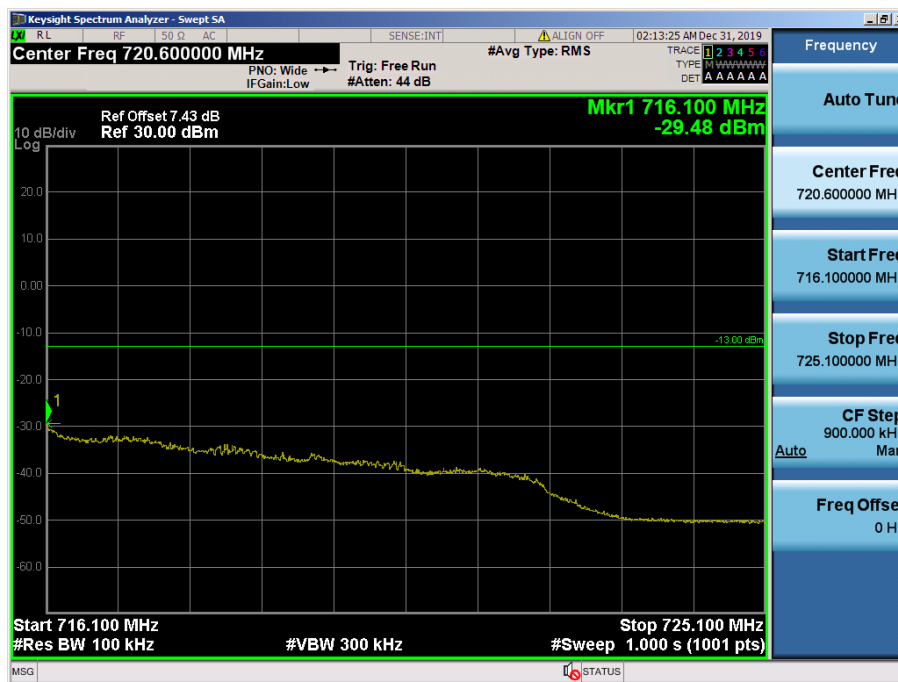

LTE Band 2 / 1.4 MHz / QPSK - RB Size 6

LTE Band 2 / 1.4 MHz / 16QAM - RB Size 6

LTE Band 2 / 1.4 MHz / 64QAM - RB Size 6

8.3 BAND EDGE EMISSIONS(Conducted)

8.3.1 LTE Band 12, 17

- Lower Band Edge

LTE Band 12, 17 / 10MHz / QPSK - RB Size/Offset (50/0)

- Lower Extended Band Edge

LTE Band 12, 17 / 10MHz / QPSK - RB Size/Offset (50/0)

- Upper Band Edge

LTE Band 12, 17 / 10MHz / 16QAM - RB Size/Offset (1/49)

- Upper Extended Band Edge

LTE Band 12, 17 / 10MHz / QPSK - RB Size/Offset (50/0)

- Lower Band Edge

LTE Band 12, 17 / 5MHz / 64QAM - RB Size/Offset (12/0)

- Lower Extended Band Edge

LTE Band 12, 17 / 5MHz / QPSK - RB Size/Offset (25/0)

- Upper Band Edge

LTE Band 12, 17 / 5MHz / QPSK - RB Size/Offset (1/24)