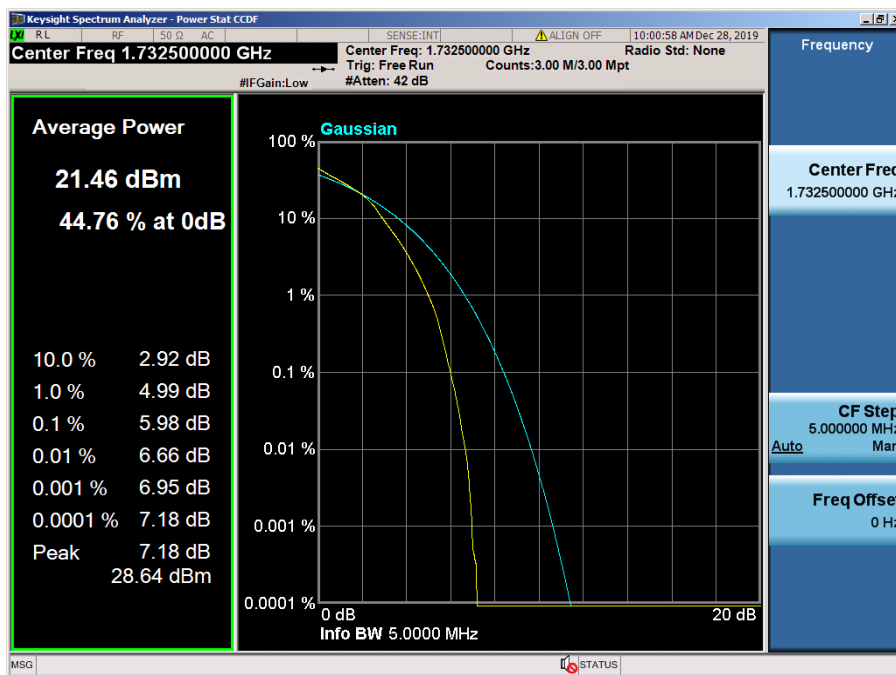

LTE Band 4 / 15 MHz / 16QAM - RB Size 75

LTE Band 4 / 15 MHz / 64QAM - RB Size 75

LTE Band 4 / 10 MHz / QPSK - RB Size 50

LTE Band 4 / 10 MHz / 16QAM - RB Size 50

LTE Band 4 / 10 MHz / 64QAM - RB Size 50

LTE Band 4 / 5 MHz / QPSK - RB Size 25