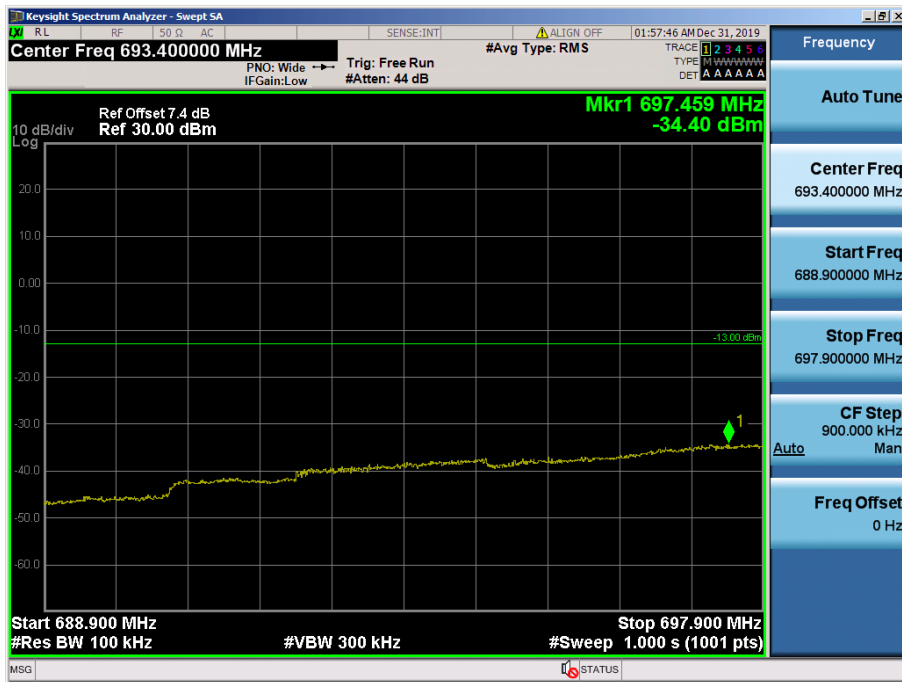

LTE Band 2 / 1.4 MHz / QPSK - RB Size 6

LTE Band 2 / 1.4 MHz / 16QAM - RB Size 6

LTE Band 2 / 1.4 MHz / 64QAM - RB Size 6

8.3 BAND EDGE EMISSIONS(Conducted)

8.3.1 LTE Band 12, 17

- Lower Band Edge

LTE Band 12, 17 / 10MHz / QPSK - RB Size/Offset (50/0)

- Lower Extended Band Edge

LTE Band 12, 17 / 10MHz / QPSK - RB Size/Offset (50/0)

- Upper Band Edge

LTE Band 12, 17 / 10MHz / 16QAM - RB Size/Offset (1/49)

- Upper Extended Band Edge

LTE Band 12, 17 / 10MHz / QPSK - RB Size/Offset (50/0)