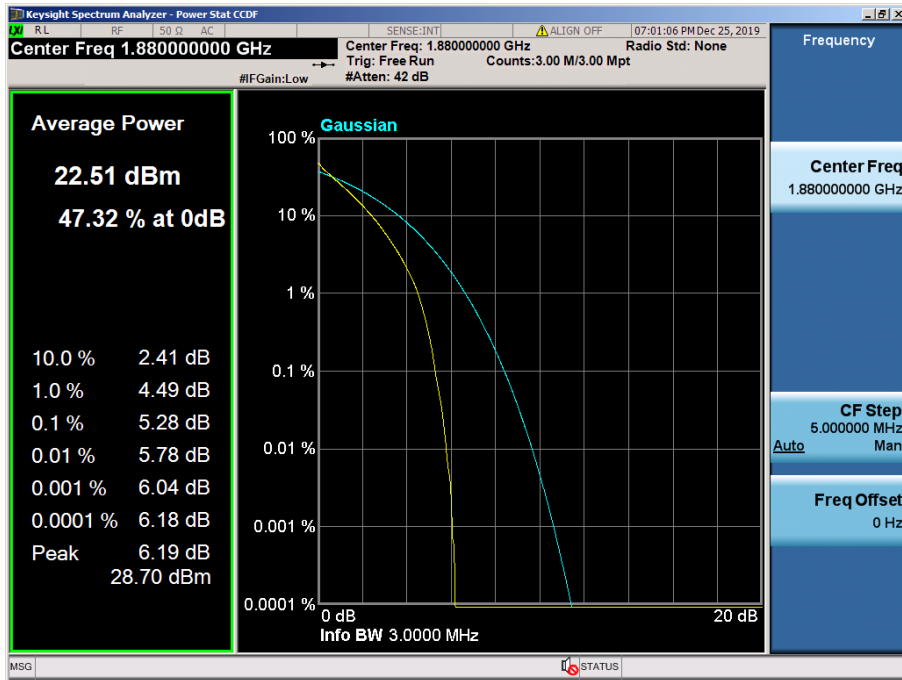

LTE Band 2 / 15 MHz / QPSK - RB Size 75

LTE Band 2 / 15 MHz / 16QAM - RB Size 75

LTE Band 2 / 15 MHz / 64QAM - RB Size 75

LTE Band 2 / 10 MHz / QPSK - RB Size 50

LTE Band 2 / 10 MHz / 16QAM - RB Size 50

LTE Band 2 / 10 MHz / 64QAM - RB Size 50

LTE Band 2 / 5 MHz / QPSK - RB Size 25

LTE Band 2 / 5 MHz / 16QAM - RB Size 25

LTE Band 2 / 5 MHz / 64QAM - RB Size 25

LTE Band 2 / 3 MHz / QPSK - RB Size 15

LTE Band 2 / 3 MHz / 16QAM - RB Size 15

LTE Band 2 / 3 MHz / 64QAM - RB Size 15