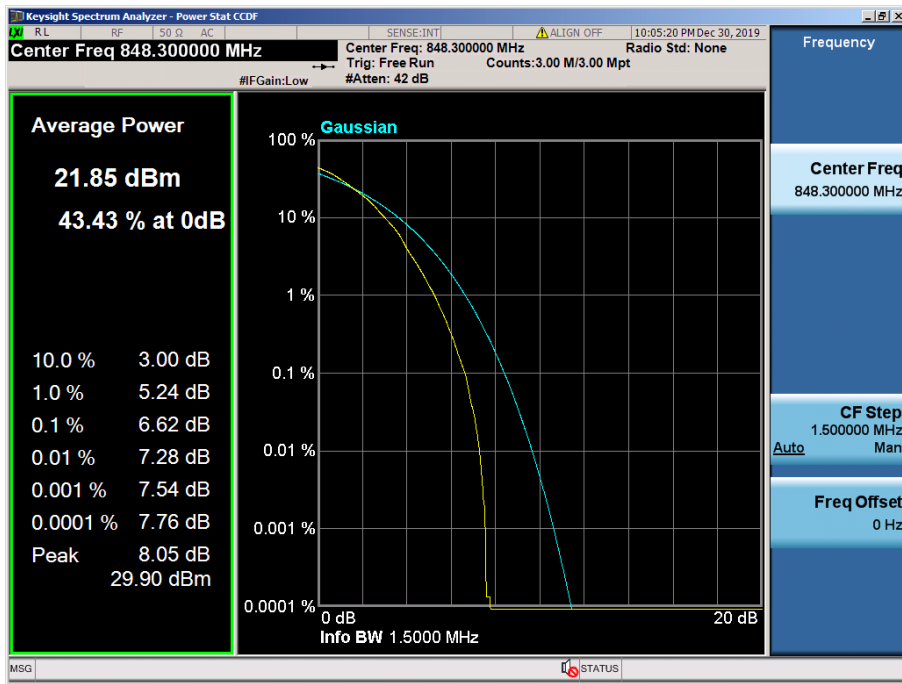

LTE Band 5 / 5 MHz / 64QAM - RB Size 25

LTE Band 5 / 3 MHz / QPSK - RB Size 15

LTE Band 5 / 3 MHz / 16QAM - RB Size 15

LTE Band 5 / 3 MHz / 64QAM - RB Size 15

LTE Band 5 / 1.4 MHz / QPSK - RB Size 6

LTE Band 5 / 1.4 MHz / 16QAM - RB Size 6

LTE Band 5 / 1.4 MHz / 64QAM - RB Size 6

8.2.4 LTE Band 4

LTE Band 4 / 20 MHz / QPSK - RB Size 100

LTE Band 4 / 20 MHz / 16QAM - RB Size 100

LTE Band 4 / 20 MHz / 64QAM - RB Size 100

LTE Band 4 / 15 MHz / QPSK - RB Size 75