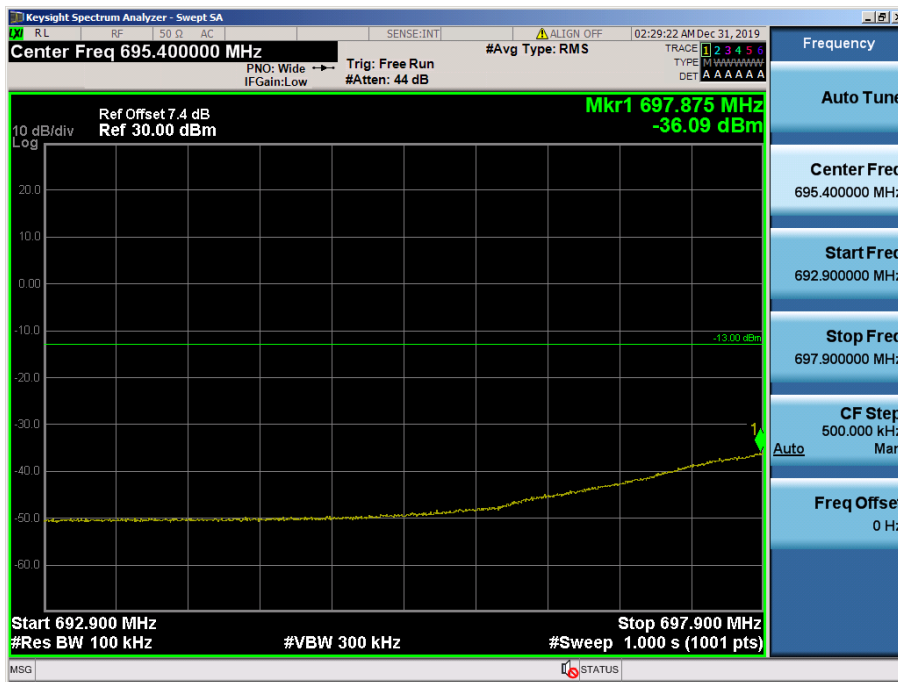

- Upper Extended Band Edge

LTE Band 12, 17 / 5MHz / 16QAM - RB Size/Offset (1/24)

8.3.2 LTE Band 12

- Lower Band Edge

LTE Band 12 / 3MHz / QPSK - RB Size/Offset (1/0)

- Lower Extended Band Edge

LTE Band 12 / 3MHz / 64QAM - RB Size/Offset (8/0)

- Upper Band Edge

LTE Band 12 / 3MHz / QPSK - RB Size/Offset (1/14)

- Upper Extended Band Edge

LTE Band 12 / 3MHz / QPSK - RB Size/Offset (1/14)

- Lower Band Edge

LTE Band 12 / 1.4MHz / 64QAM - RB Size/Offset (6/0)

- Lower Extended Band Edge

LTE Band 12 / 1.4MHz / 16QAM - RB Size/Offset (6/0)