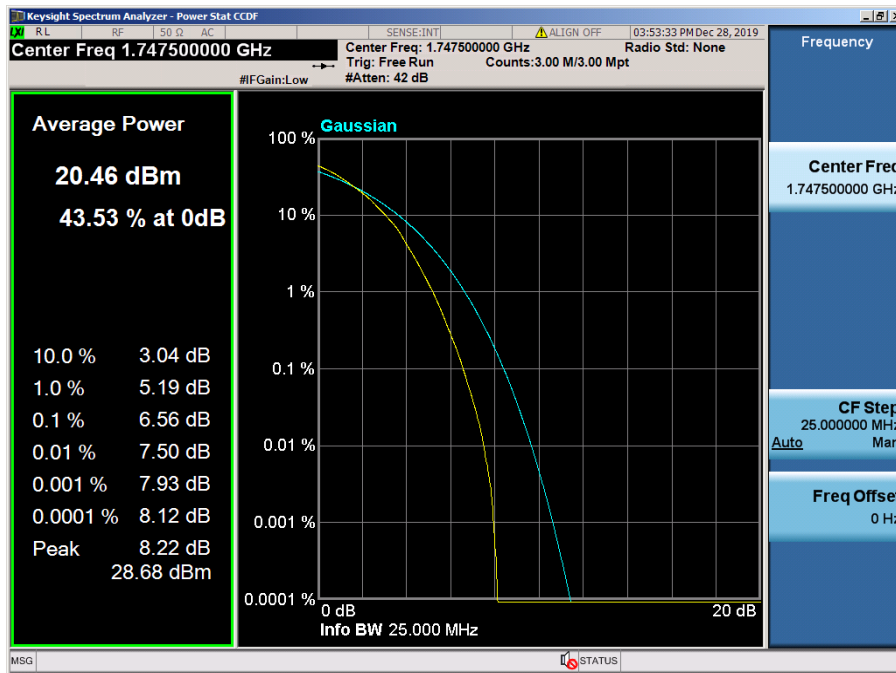

LTE Band 4 / 15 MHz / 64QAM - RB Size 75