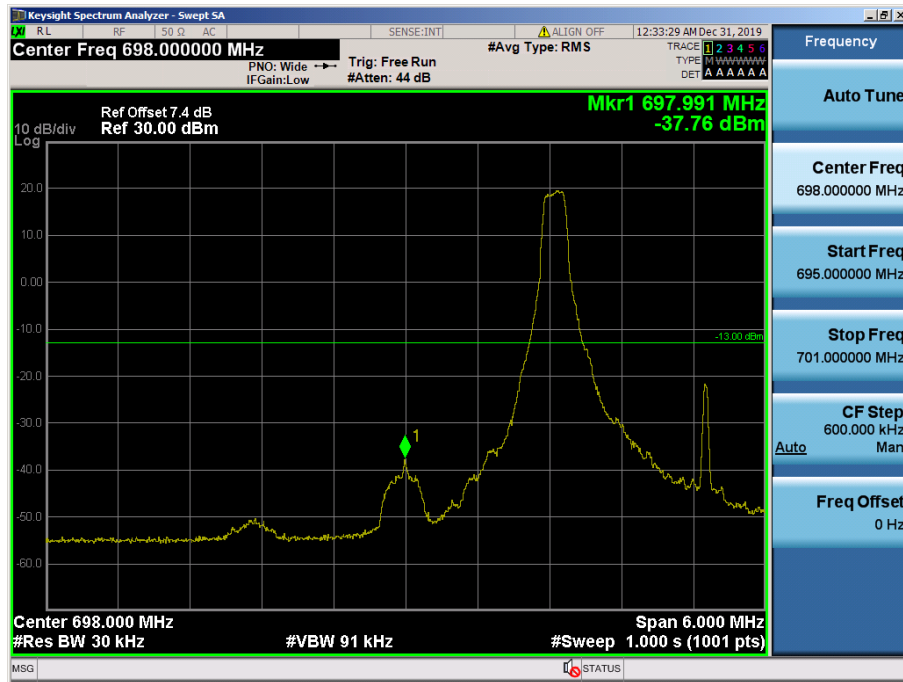

- Lower Extended Band Edge

LTE Band 12, 17 / 10MHz / QPSK - RB Size/Offset (50/0)

- Upper Band Edge

LTE Band 12, 17 / 10MHz / 16QAM - RB Size/Offset (1/49)

- Upper Extended Band Edge

LTE Band 12, 17 / 10MHz / QPSK - RB Size/Offset (50/0)

- Lower Band Edge

LTE Band 12, 17 / 5MHz / 64QAM - RB Size/Offset (12/0)

- Lower Extended Band Edge

LTE Band 12, 17 / 5MHz / QPSK - RB Size/Offset (25/0)

- Upper Band Edge

LTE Band 12, 17 / 5MHz / QPSK - RB Size/Offset (1/24)

- Upper Extended Band Edge

LTE Band 12, 17 / 5MHz / 16QAM - RB Size/Offset (1/24)

8.3.2 LTE Band 12

- Lower Band Edge

LTE Band 12 / 3MHz / QPSK - RB Size/Offset (1/0)

- Lower Extended Band Edge

LTE Band 12 / 3MHz / 64QAM - RB Size/Offset (8/0)