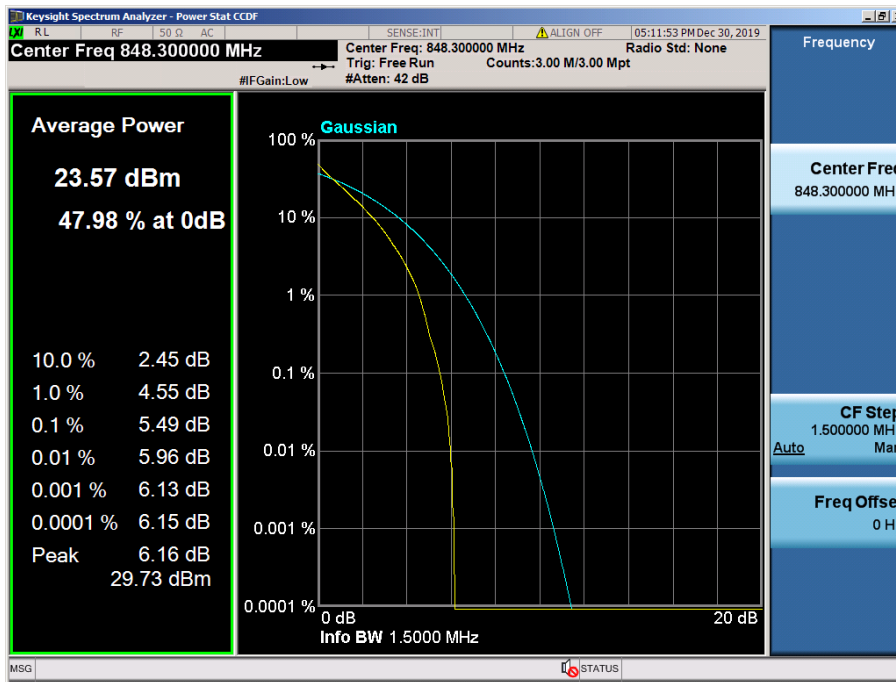

LTE Band 5 / 5 MHz / 64QAM - RB Size 25

LTE Band 5 / 3 MHz / QPSK - RB Size 15

LTE Band 5 / 3 MHz / 16QAM - RB Size 15

LTE Band 5 / 3 MHz / 64QAM - RB Size 15

LTE Band 5 / 1.4 MHz / QPSK - RB Size 6

LTE Band 5 / 1.4 MHz / 16QAM - RB Size 6

LTE Band 5 / 1.4 MHz / 64QAM - RB Size 6

8.2.4 LTE Band 4

LTE Band 4 / 20 MHz / QPSK - RB Size 100

LTE Band 4 / 20 MHz / 16QAM - RB Size 100

LTE Band 4 / 20 MHz / 64QAM - RB Size 100

LTE Band 4 / 15 MHz / QPSK - RB Size 75