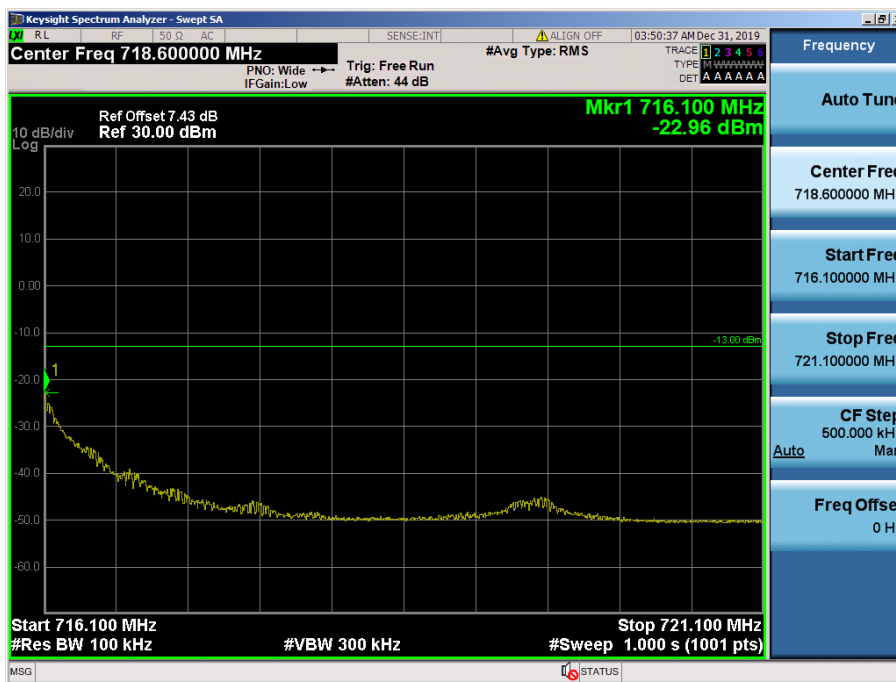

- Lower Extended Band Edge

LTE Band 12, 17 / 10MHz / QPSK - RB Size/Offset (50/0)

- Upper Band Edge

LTE Band 12, 17 / 10MHz / 16QAM - RB Size/Offset (1/49)

- Upper Extended Band Edge

LTE Band 12, 17 / 10MHz / QPSK - RB Size/Offset (50/0)

- Lower Band Edge

LTE Band 12, 17 / 5MHz / 64QAM - RB Size/Offset (12/0)

- Lower Extended Band Edge

LTE Band 12, 17 / 5MHz / QPSK - RB Size/Offset (25/0)

- Upper Band Edge

LTE Band 12, 17 / 5MHz / QPSK - RB Size/Offset (1/24)

- Upper Extended Band Edge

LTE Band 12, 17 / 5MHz / 16QAM - RB Size/Offset (1/24)

8.3.2 LTE Band 12

- Lower Band Edge

LTE Band 12 / 3MHz / QPSK - RB Size/Offset (1/0)

- Lower Extended Band Edge

LTE Band 12 / 3MHz / 64QAM - RB Size/Offset (8/0)

- Upper Band Edge

LTE Band 12 / 3MHz / QPSK - RB Size/Offset (1/14)

- Upper Extended Band Edge

LTE Band 12 / 3MHz / QPSK - RB Size/Offset (1/14)

- Lower Band Edge

LTE Band 12 / 1.4MHz / 64QAM - RB Size/Offset (6/0)