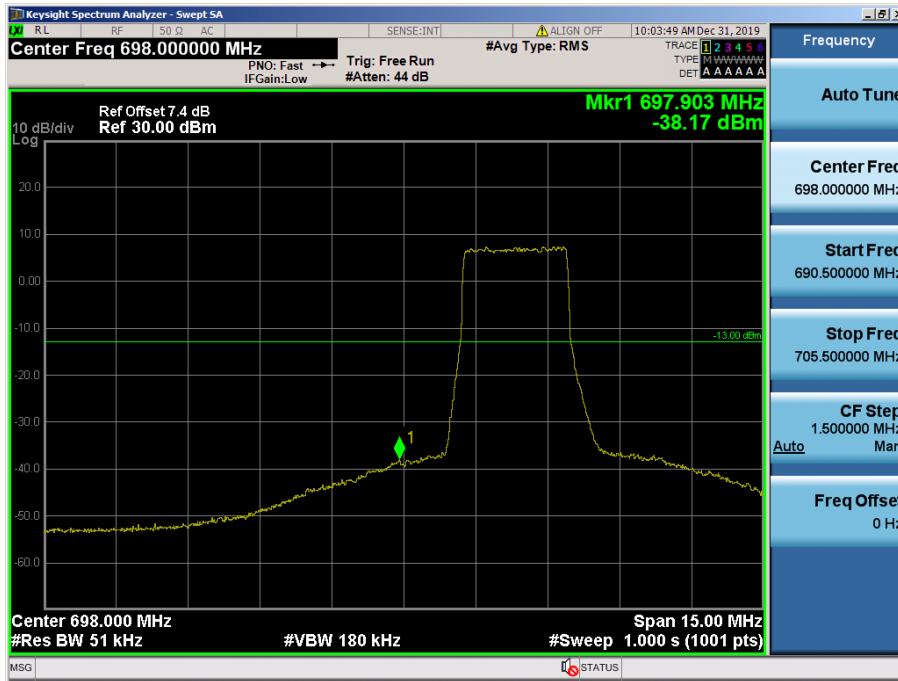

- Lower Extended Band Edge

LTE Band 12, 17 / 10MHz / QPSK - RB Size/Offset (50/0)

- Upper Band Edge

LTE Band 12, 17 / 10MHz / 16QAM - RB Size/Offset (1/49)

- Upper Extended Band Edge

LTE Band 12, 17 / 10MHz / QPSK - RB Size/Offset (50/0)

- Lower Band Edge

LTE Band 12, 17 / 5MHz / 64QAM - RB Size/Offset (12/0)

- Lower Extended Band Edge

LTE Band 12, 17 / 5MHz / QPSK - RB Size/Offset (25/0)

- Upper Band Edge

LTE Band 12, 17 / 5MHz / QPSK - RB Size/Offset (1/24)