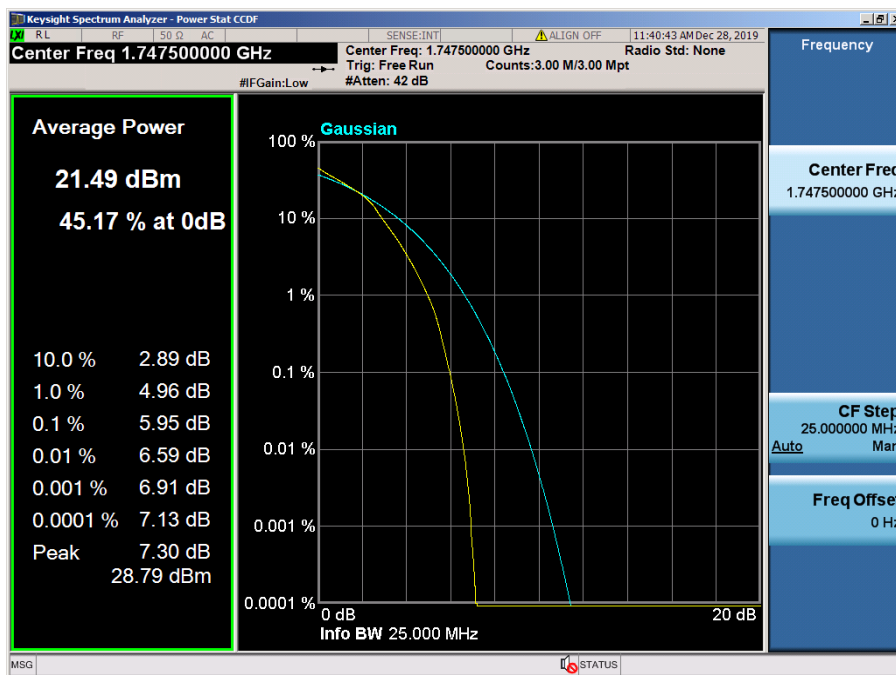

LTE Band 5 / 1.4 MHz / 64QAM - RB Size 6

8.2.4 LTE Band 4

LTE Band 4 / 20 MHz / QPSK - RB Size 100

LTE Band 4 / 20 MHz / 16QAM - RB Size 100

LTE Band 4 / 20 MHz / 64QAM - RB Size 100

LTE Band 4 / 15 MHz / QPSK - RB Size 75