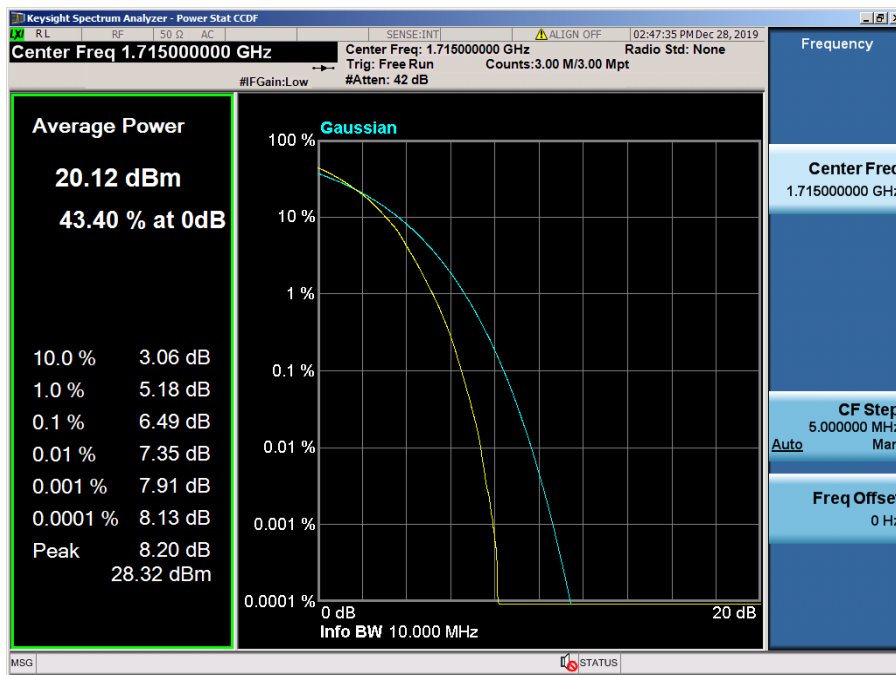

LTE Band 4 / 15 MHz / 16QAM - RB Size 75

LTE Band 4 / 15 MHz / 64QAM - RB Size 75

LTE Band 4 / 10 MHz / QPSK - RB Size 50

LTE Band 4 / 10 MHz / 16QAM - RB Size 50

LTE Band 4 / 10 MHz / 64QAM - RB Size 50

LTE Band 4 / 5 MHz / QPSK - RB Size 25