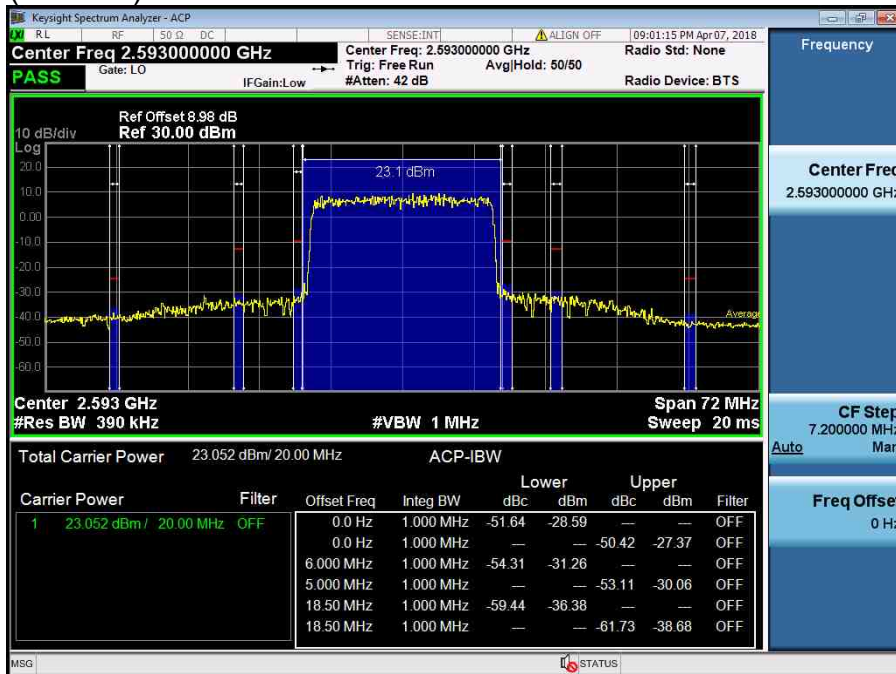

LTE Band 2 / 1.4MHz / 16QAM - RB Size/Offset (3/2)

- Upper Band Edge

LTE Band 2 / 1.4MHz / 64QAM - RB Size/Offset (1/5)

- Upper Extended Band Edge

LTE Band 2 / 1.4MHz / QPSK - RB Size/Offset (3/0)

8.3.7 LTE Band 41

- Band Edge (Low CH)

LTE Band 41 / 20MHz / QPSK - RB Size/Offset (50/0)

- Band Edge (MID CH)

LTE Band 41 / 20MHz / 16QAM - RB Size/Offset (100/0)

- Band Edge (High CH)

LTE Band 41 / 20MHz / QPSK - RB Size/Offset (1/0)