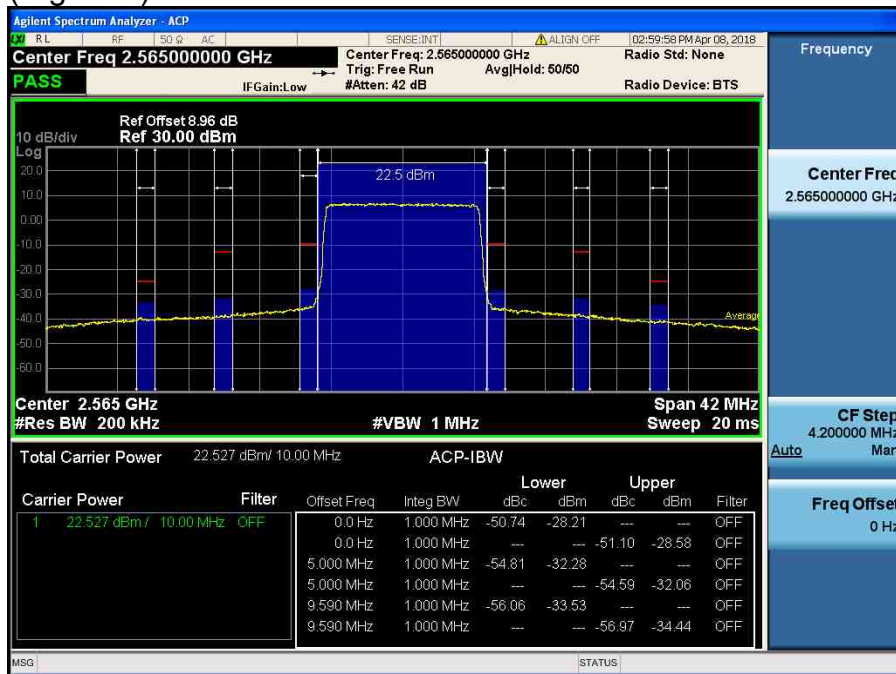

- Band Edge (Low CH)

LTE Band 7 / 10MHz / 64QAM - RB Size/Offset (50/0)

- Band Edge (MID CH)

LTE Band 7 / 10MHz / 64QAM - RB Size/Offset (50/0)

- Band Edge (High CH)

LTE Band 7 / 10MHz / 16QAM - RB Size/Offset (50/0)

- Band Edge (Low CH)

LTE Band 7 / 5MHz / 16QAM - RB Size/Offset (25/0)

- Band Edge (MID CH)

LTE Band 7 / 5MHz / 64QAM - RB Size/Offset (25/0)

- Band Edge (High CH)

LTE Band 7 / 5MHz / 64QAM - RB Size/Offset (25/0)