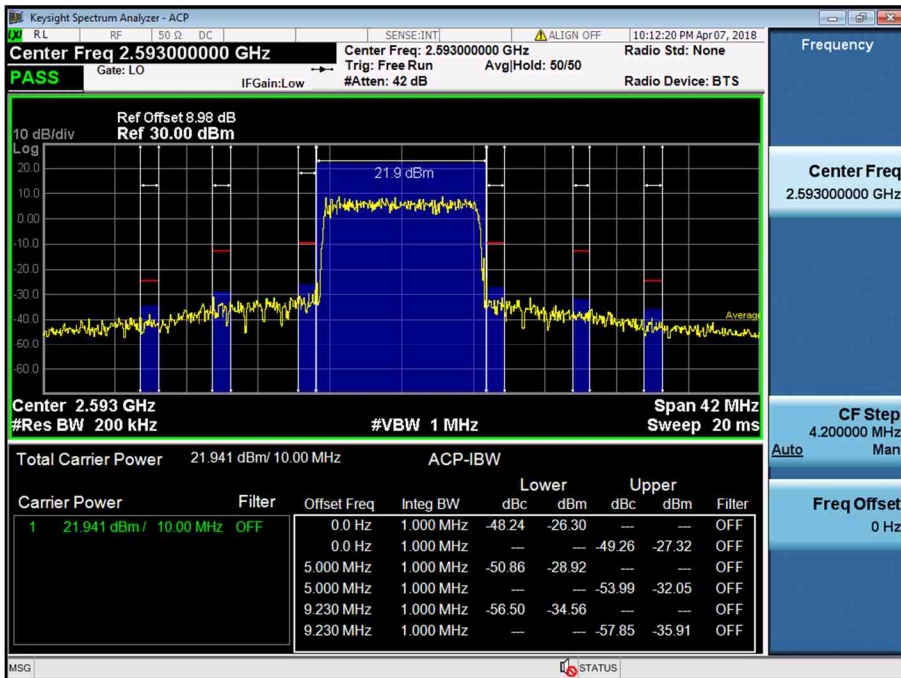

- Band Edge (Low CH)

LTE Band 41 / 15MHz / 16QAM - RB Size/Offset (75/0)

- Band Edge (MID CH)

LTE Band 41 / 15MHz / 16QAM - RB Size/Offset (75/0)

- Band Edge (High CH)

LTE Band 41 / 15MHz / 16QAM - RB Size/Offset (75/0)

- Band Edge (Low CH)

LTE Band 41 / 10MHz / 16QAM - RB Size/Offset (50/0)

- Band Edge (MID CH)

LTE Band 41 / 10MHz / 64QAM - RB Size/Offset (50/0)

- Band Edge (High CH)

LTE Band 41 / 10MHz / 64QAM - RB Size/Offset (50/0)