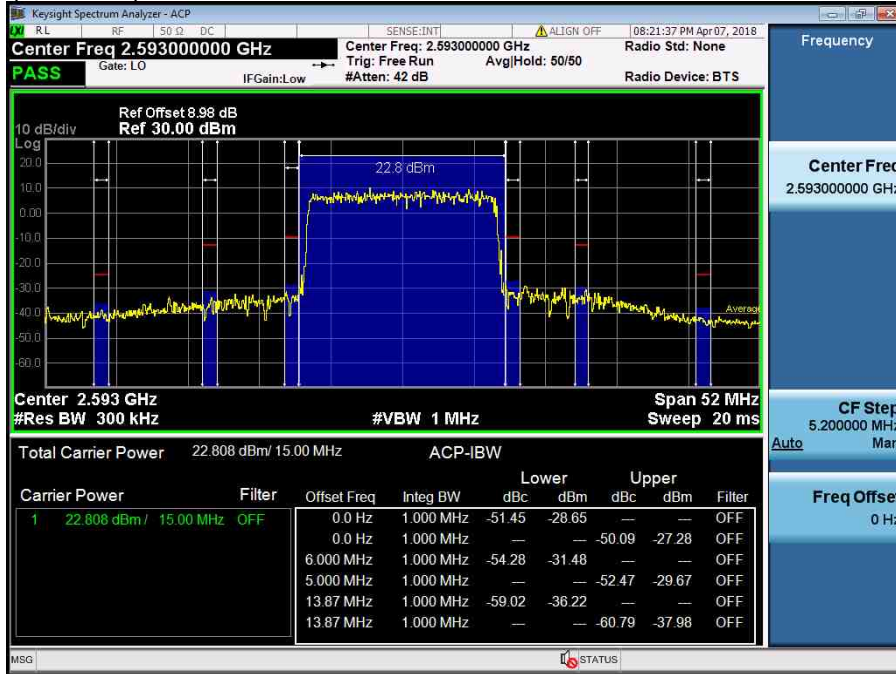

- Band Edge (MID CH)

LTE Band 41 / 15MHz / 16QAM - RB Size/Offset (75/0)