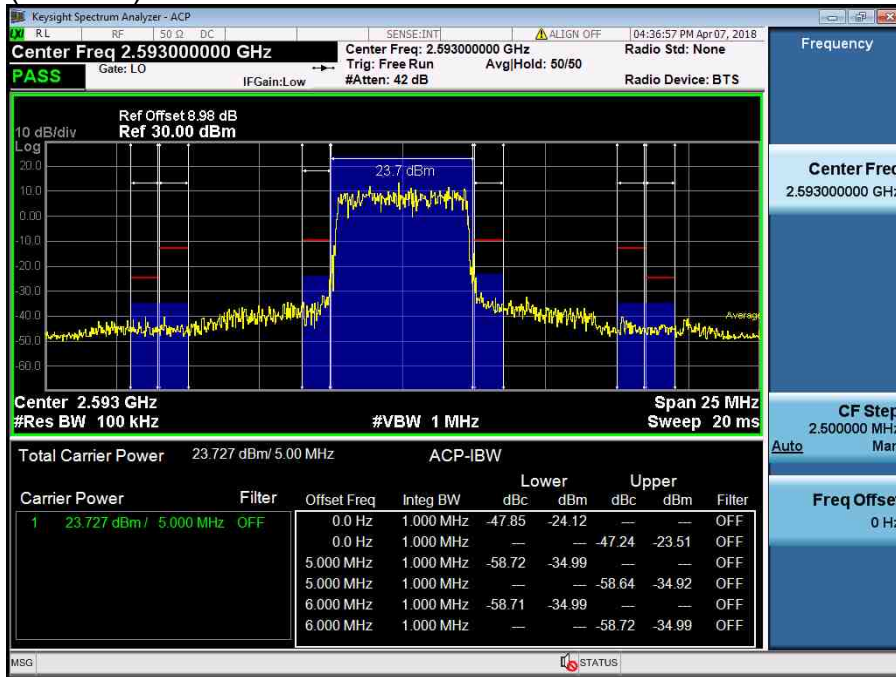

- Band Edge (MID CH)

LTE Band 41 / 5MHz / QPSK - RB Size/Offset (25/0)