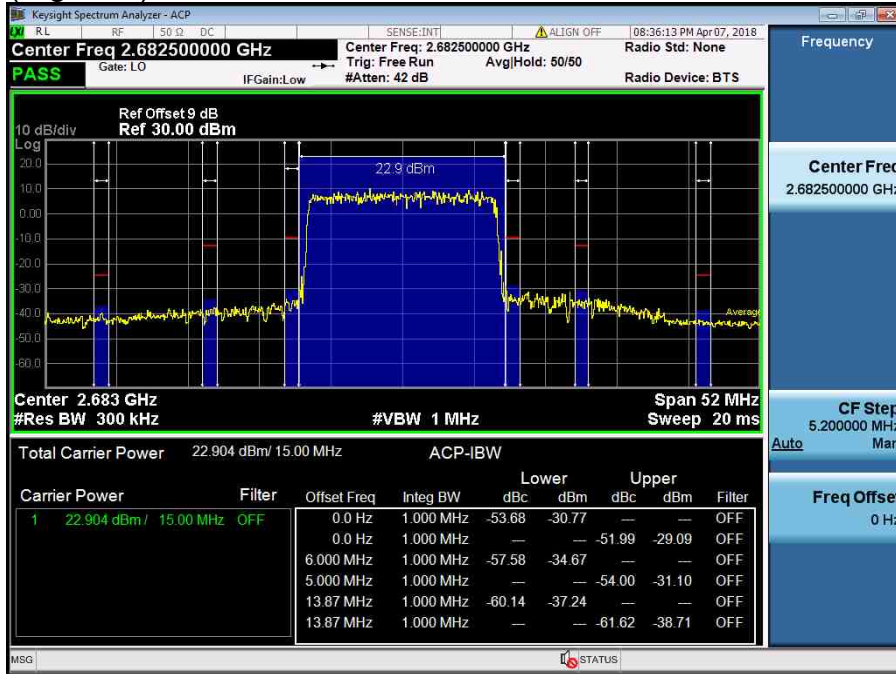

- Band Edge (Low CH)

LTE Band 41 / 15MHz / 16QAM - RB Size/Offset (75/0)

- Band Edge (MID CH)

LTE Band 41 / 15MHz / 16QAM - RB Size/Offset (75/0)

- Band Edge (High CH)

LTE Band 41 / 15MHz / 16QAM - RB Size/Offset (75/0)

- Band Edge (Low CH)

LTE Band 41 / 10MHz / 16QAM - RB Size/Offset (50/0)

- Band Edge (MID CH)

LTE Band 41 / 10MHz / 64QAM - RB Size/Offset (50/0)

- Band Edge (High CH)

LTE Band 41 / 10MHz / 64QAM - RB Size/Offset (50/0)