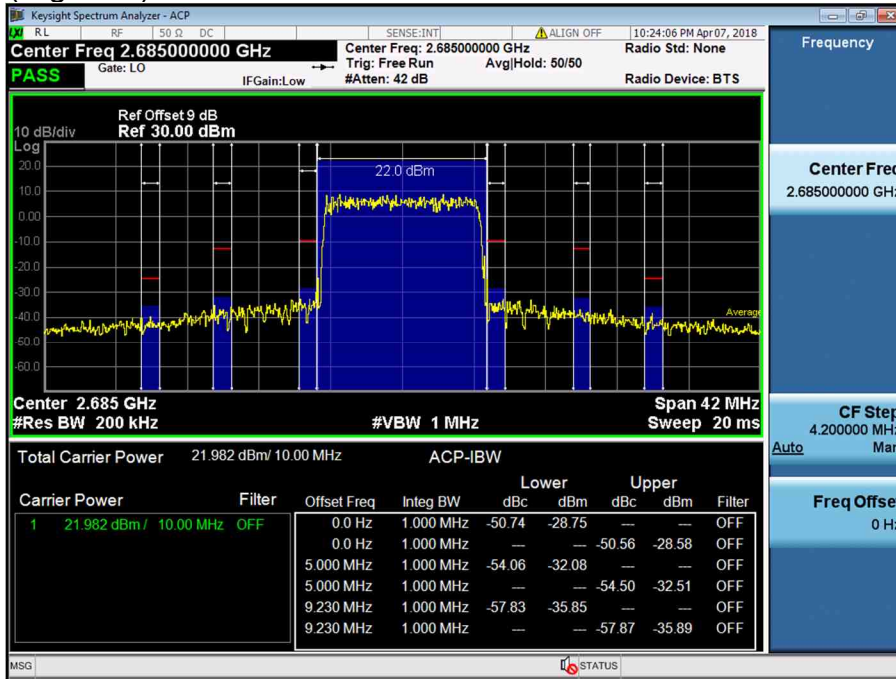

- Band Edge (Low CH)

LTE Band 41 / 10MHz / 16QAM - RB Size/Offset (50/0)

- Band Edge (MID CH)

LTE Band 41 / 10MHz / 64QAM - RB Size/Offset (50/0)

- Band Edge (High CH)

LTE Band 41 / 10MHz / 64QAM - RB Size/Offset (50/0)