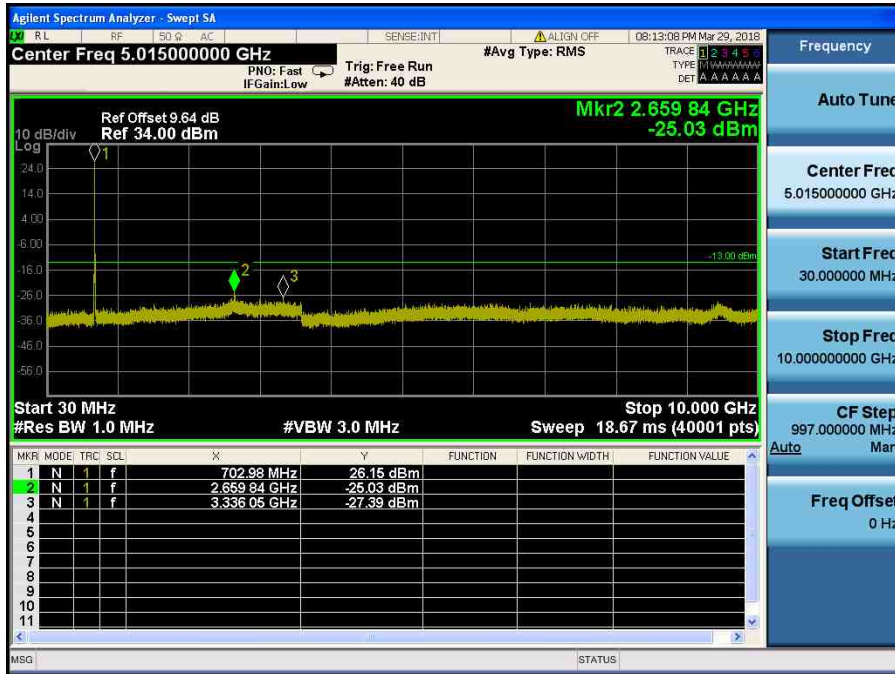

- Band Edge (Low CH)

LTE Band 7 / 10MHz / 64QAM - RB Size/Offset (50/0)

- Band Edge (MID CH)

LTE Band 7 / 10MHz / 64QAM - RB Size/Offset (50/0)

- Band Edge (High CH)

LTE Band 7 / 10MHz / 16QAM - RB Size/Offset (50/0)

- Band Edge (Low CH)

LTE Band 7 / 5MHz / 16QAM - RB Size/Offset (25/0)

- Band Edge (MID CH)

LTE Band 7 / 5MHz / 64QAM - RB Size/Offset (25/0)

- Band Edge (High CH)

LTE Band 7 / 5MHz / 64QAM - RB Size/Offset (25/0)

8.4 SPURIOUS AND HARMONICS EMISSIONS(Conducted)

8.4.1 LTE Band 12,17

LTE Band 12,17 / 10MHz / 16QAM - RB Size/Offset (25/0) – Low Channel

LTE Band 12,17 / 10MHz / QPSK - RB Size/Offset (1/49) – High Channel