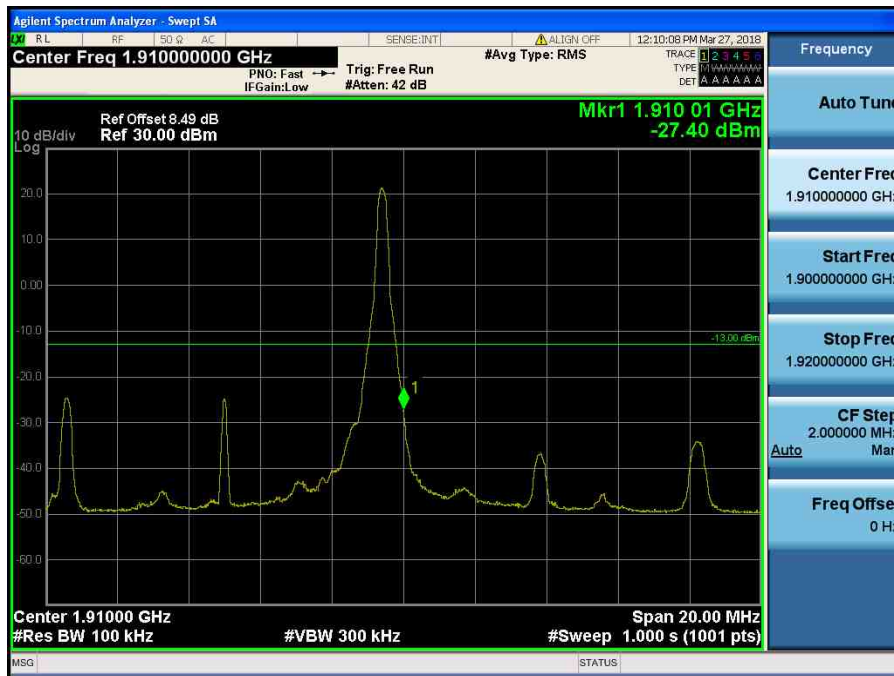

- Upper Extended Band Edge

LTE Band 2 / 20MHz / QPSK - RB Size/Offset (100/0)

- Lower Band Edge

LTE Band 2 / 15MHz / QPSK - RB Size/Offset (36/0)

- Lower Extended Band Edge

LTE Band 2 / 15MHz / QPSK - RB Size/Offset (1/0)

- Upper Band Edge

LTE Band 2 / 15MHz / QPSK - RB Size/Offset (36/39)

- Upper Extended Band Edge

LTE Band 2 / 15MHz / 16QAM - RB Size/Offset (1/74)

- Lower Band Edge

LTE Band 2 / 10MHz / QPSK - RB Size/Offset (25/0)

- Lower Extended Band Edge

LTE Band 2 / 10MHz / QPSK - RB Size/Offset (25/0)

- Upper Band Edge

LTE Band 2 / 10MHz / 16QAM - RB Size/Offset (1/49)

- Upper Extended Band Edge

LTE Band 2 / 10MHz / QPSK - RB Size/Offset (50/0)