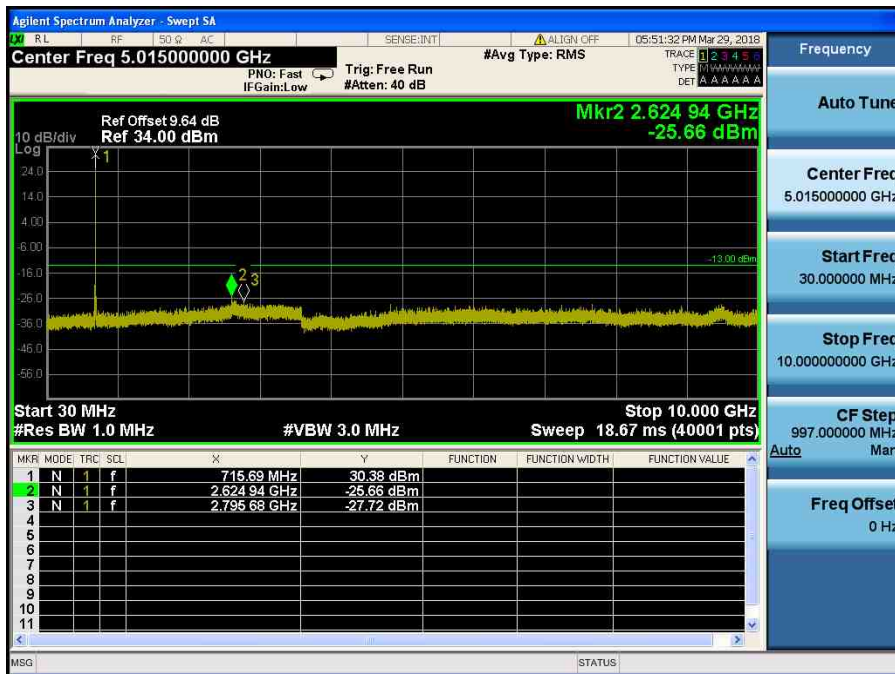

- Band Edge (Low CH)

LTE Band 7 / 10MHz / 64QAM - RB Size/Offset (50/0)

- Band Edge (MID CH)

LTE Band 7 / 10MHz / 64QAM - RB Size/Offset (50/0)

- Band Edge (High CH)

LTE Band 7 / 10MHz / 16QAM - RB Size/Offset (50/0)

- Band Edge (Low CH)

LTE Band 7 / 5MHz / 16QAM - RB Size/Offset (25/0)

- Band Edge (MID CH)

LTE Band 7 / 5MHz / 64QAM - RB Size/Offset (25/0)

- Band Edge (High CH)

LTE Band 7 / 5MHz / 64QAM - RB Size/Offset (25/0)

8.4 SPURIOUS AND HARMONICS EMISSIONS(Conducted)

8.4.1 LTE Band 12,17

LTE Band 12,17 / 10MHz / 16QAM - RB Size/Offset (25/0) – Low Channel

LTE Band 12,17 / 10MHz / QPSK - RB Size/Offset (1/49) – High Channel