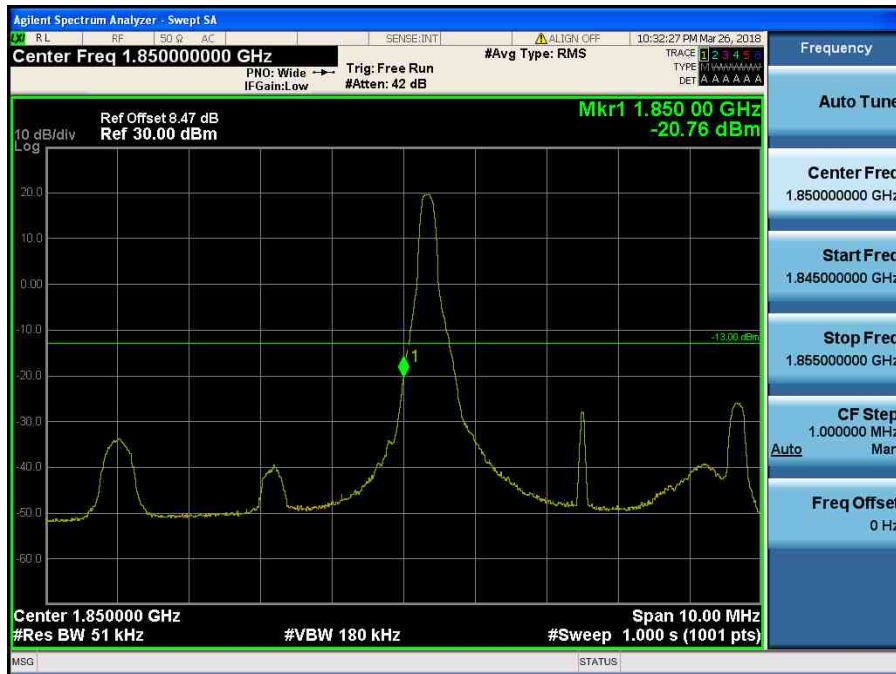

- Lower Extended Band Edge

LTE Band 2 / 10MHz / QPSK - RB Size/Offset (25/0)

- Upper Band Edge

LTE Band 2 / 10MHz / 16QAM - RB Size/Offset (1/49)

- Upper Extended Band Edge

LTE Band 2 / 10MHz / QPSK - RB Size/Offset (50/0)

- Lower Band Edge

LTE Band 2 / 5MHz / QPSK Offset/Size (1/0)

- Lower Extended Band Edge

LTE Band 2 / 5MHz / 64QAM Offset/Size (12/0)

- Upper Band Edge

LTE Band 2 / 5MHz / 16QAM - RB Size/Offset (1/24)

- Upper Extended Band Edge