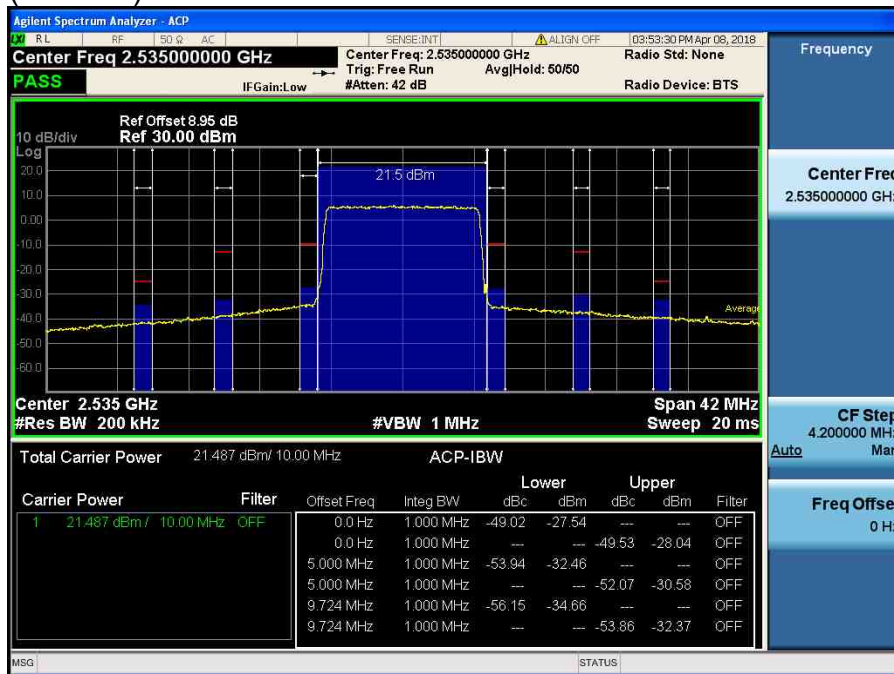

- Band Edge (Low CH)

LTE Band 7 / 15MHz / 64QAM - RB Size/Offset (75/0)

- Band Edge (MID CH)

LTE Band 7 / 15MHz / 64QAM - RB Size/Offset (75/0)

- Band Edge (High CH)

LTE Band 7 / 15MHz / 64QAM - RB Size/Offset (75/0)

- Band Edge (Low CH)

LTE Band 7 / 10MHz / 64QAM - RB Size/Offset (50/0)

- Band Edge (MID CH)

LTE Band 7 / 10MHz / 64QAM - RB Size/Offset (50/0)

- Band Edge (High CH)

LTE Band 7 / 10MHz / 16QAM - RB Size/Offset (50/0)