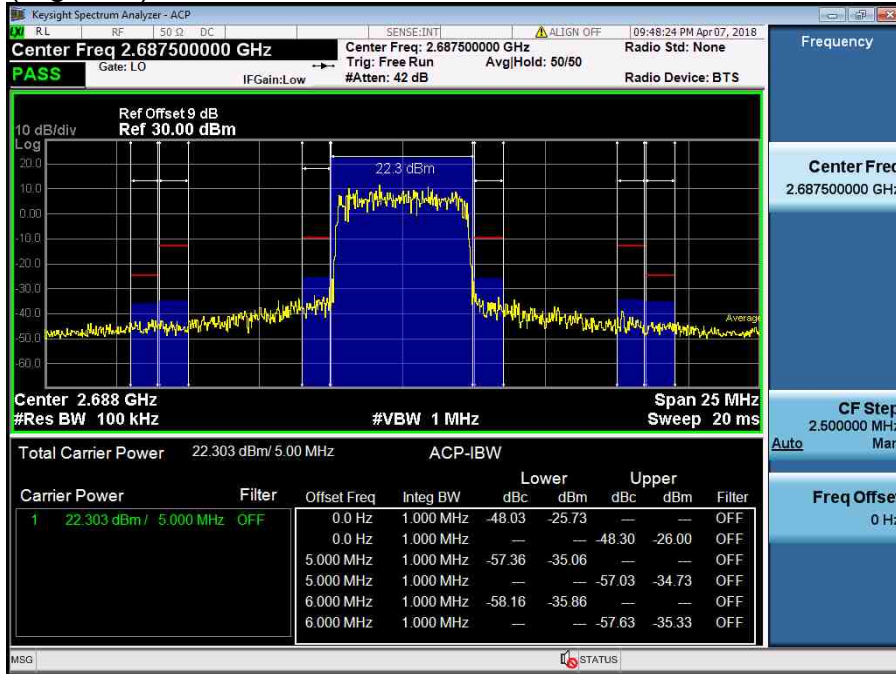

- Band Edge (Low CH)

LTE Band 41 / 5MHz / 16QAM - RB Size/Offset (25/0)

- Band Edge (MID CH)

LTE Band 41 / 5MHz / QPSK - RB Size/Offset (25/0)

- Band Edge (High CH)

LTE Band 41 / 5MHz / 64QAM - RB Size/Offset (25/0)

8.3.8 LTE Band 7

- Band Edge (Low CH)

LTE Band 7 / 20MHz / 64QAM - RB Size/Offset (100/0)

- Band Edge (MID CH)

LTE Band 7 / 20MHz / 64QAM - RB Size/Offset (100/0)

- Band Edge (High CH)

LTE Band 7 / 20MHz / 16QAM - RB Size/Offset (100/0)