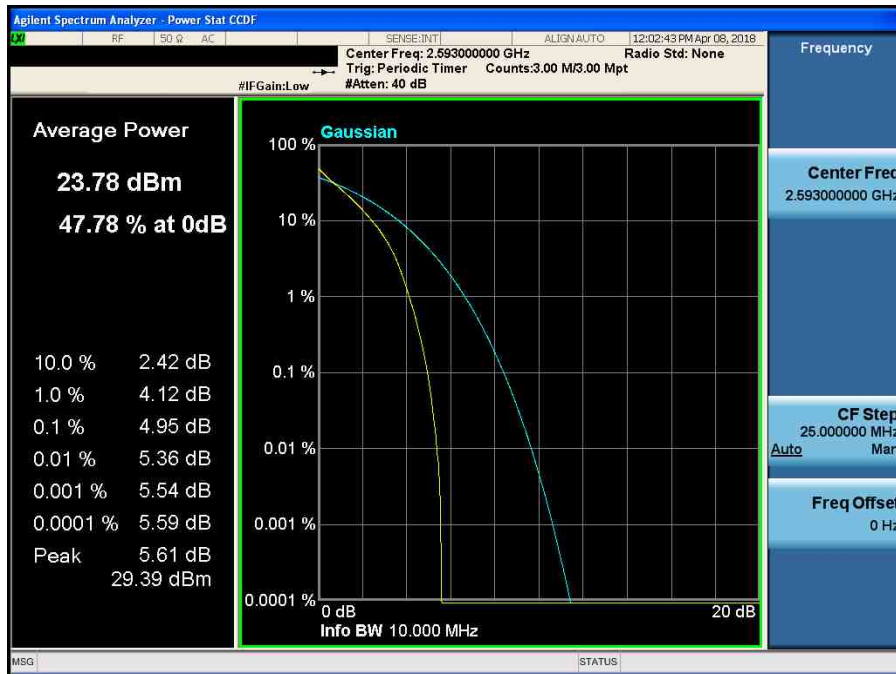

LTE Band 41 / 10 MHz / QPSK - RB Size 50