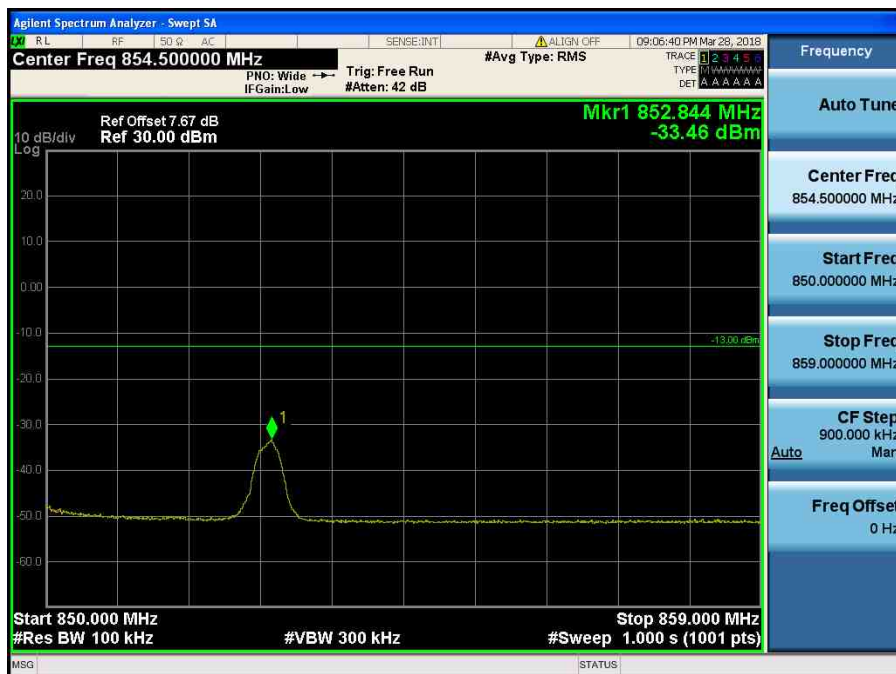

- Upper Band Edge

LTE Band 13 / 5MHz / QPSK - RB Size/Offset (1/24)

- Upper Extended Band Edge

LTE Band 13 / 5MHz / QPSK - RB Size/Offset (1/24)

- Upper (793 ~ 805 MHz)

LTE Band 13 / 5MHz / 64QAM - RB Size/Offset (25/0)

### 8.3.4 LTE Band 5

- Lower Band Edge

LTE Band 5 / 10MHz / QPSK - RB Size/Offset (25/0)

- Lower Extended Band Edge

LTE Band 5 / 10MHz / QPSK - RB Size/Offset (1/0)

- Upper Band Edge

LTE Band 5 / 10MHz / QPSK - RB Size/Offset (25/25)

- Upper Extended Band Edge

LTE Band 5 / 10MHz / QPSK - RB Size/Offset (1/49)

- Lower Band Edge

LTE Band 5 / 5MHz / QPSK Offset/Size (1/0)

- Lower Extended Band Edge

LTE Band 5 / 5MHz / QPSK Offset/Size (1/0)