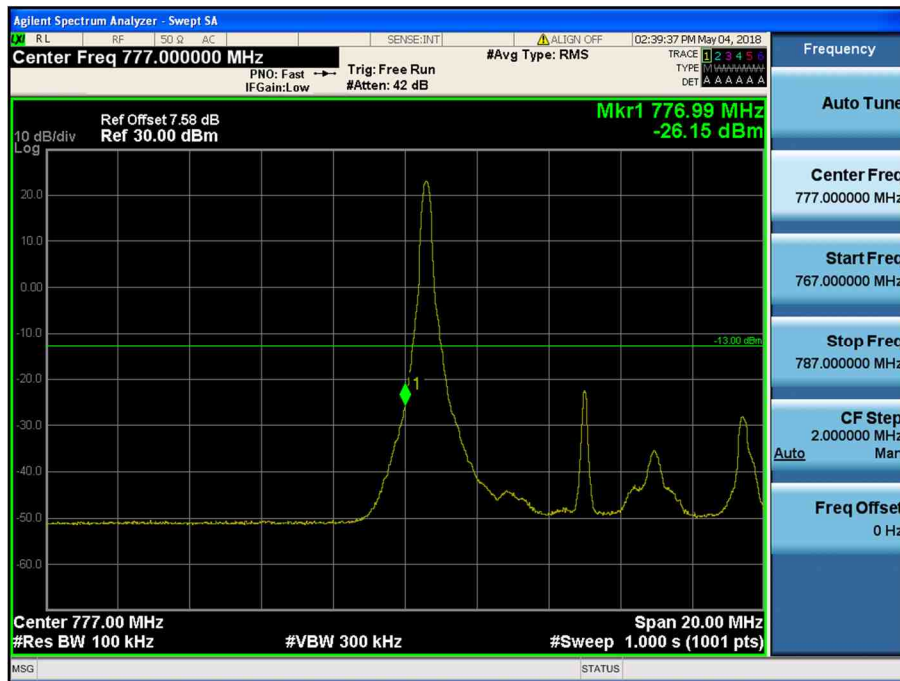

- Upper Band Edge

LTE Band 12 / 1.4MHz / 64QAM - RB Size/Offset (1/5)

- Upper Extended Band Edge

LTE Band 12 / 1.4MHz / 64QAM - RB Size/Offset (1/5)

### 8.3.3 LTE Band 13

- Lower Band Edge

LTE Band 13 / 10MHz / QPSK - RB Size/Offset (1/0)

- Lower Extended Band Edge

LTE Band 13 / 10MHz / QPSK - RB Size/Offset (25/0)

- Lower (763 ~ 775 MHz)

LTE Band 13 / 10MHz / 16QAM - RB Size/Offset (25/0)