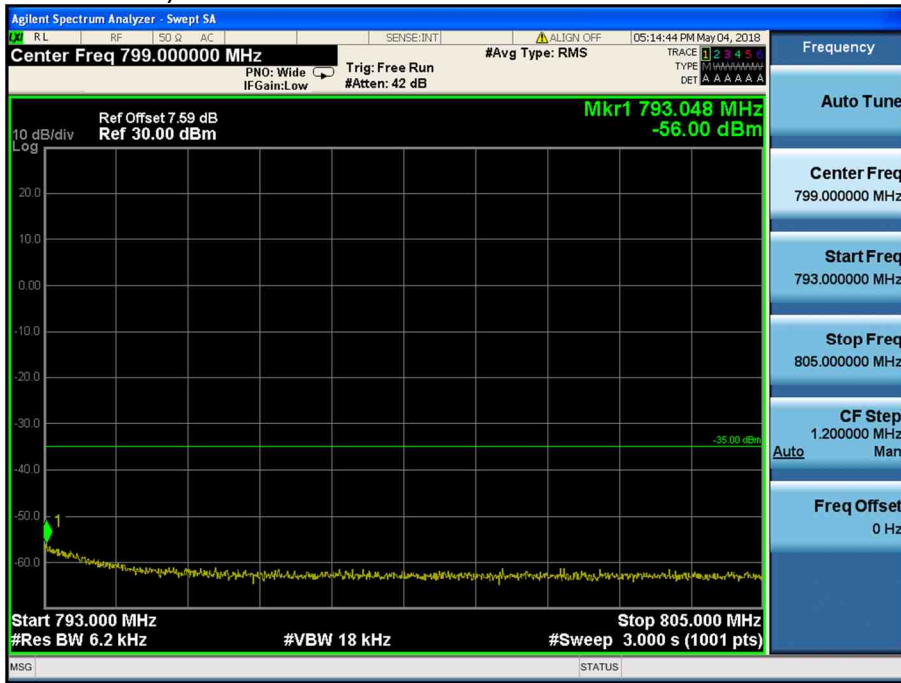

- Lower Band Edge

LTE Band 13 / 5MHz / 16QAM - RB Size/Offset (1/0)

- Lower Extended Band Edge

LTE Band 13 / 5MHz / 16QAM - RB Size/Offset (1/0)

- Lower (763 ~ 775 MHz)

LTE Band 13 / 5MHz / QPSK - RB Size/Offset (25/0)

- Upper Band Edge

LTE Band 13 / 5MHz / QPSK - RB Size/Offset (1/24)

- Upper Extended Band Edge

LTE Band 13 / 5MHz / QPSK - RB Size/Offset (1/24)

- Upper (793 ~ 805 MHz)

LTE Band 13 / 5MHz / 64QAM - RB Size/Offset (25/0)

### 8.3.4 LTE Band 5

- Lower Band Edge

LTE Band 5 / 10MHz / QPSK - RB Size/Offset (25/0)

- Lower Extended Band Edge

LTE Band 5 / 10MHz / QPSK - RB Size/Offset (1/0)

- Upper Band Edge

LTE Band 5 / 10MHz / QPSK - RB Size/Offset (25/25)