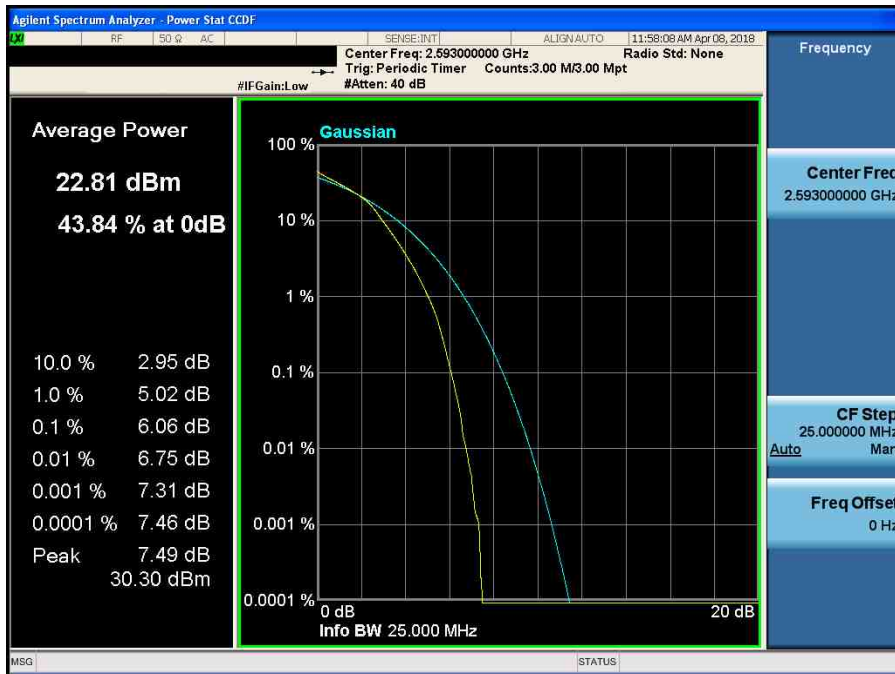

LTE Band 2 / 1.4 MHz / 64QAM - RB Size 6

8.2.7 LTE Band 41

LTE Band 41 / 20 MHz / QPSK - RB Size 100

LTE Band 41 / 20 MHz / 16QAM - RB Size 100

LTE Band 41 / 20 MHz / 64QAM - RB Size 100

LTE Band 41 / 15 MHz / QPSK - RB Size 75