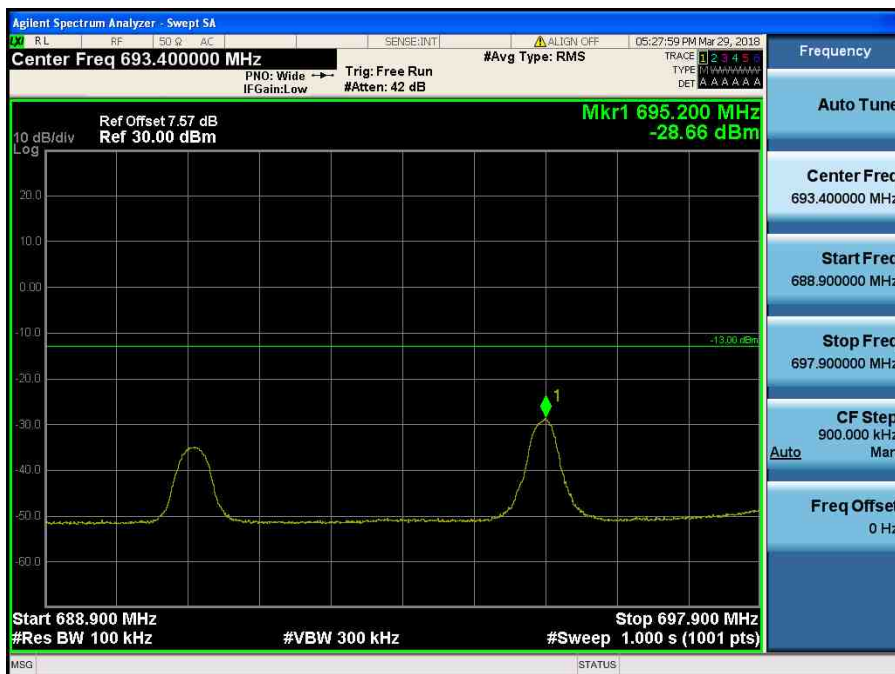

### 8.3 BAND EDGE EMISSIONS(Conducted)

#### 8.3.1 LTE Band 12,17

- Lower Band Edge

LTE Band 12,17 / 10MHz / QPSK - RB Size/Offset (25/0)

- Lower Extended Band Edge

LTE Band 12,17 / 10MHz / QPSK - RB Size/Offset (1/0)

- Upper Band Edge

LTE Band 12,17 / 10MHz / QPSK - RB Size/Offset (25/25)