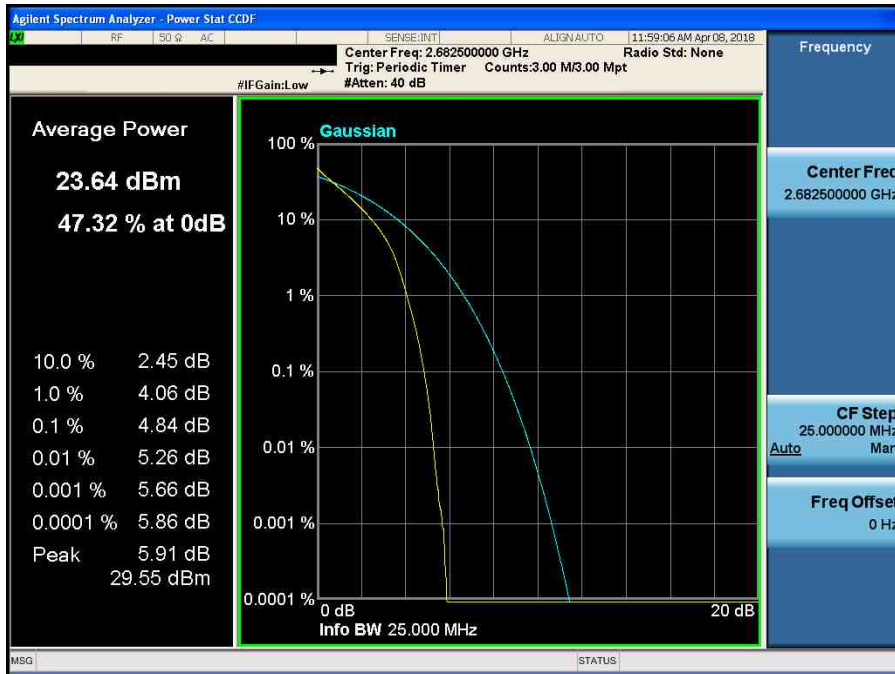

LTE Band 2 / 1.4 MHz / 64QAM - RB Size 6

8.2.7 LTE Band 41

LTE Band 41 / 20 MHz / QPSK - RB Size 100

LTE Band 41 / 20 MHz / 16QAM - RB Size 100

LTE Band 41 / 20 MHz / 64QAM - RB Size 100

LTE Band 41 / 15 MHz / QPSK - RB Size 75