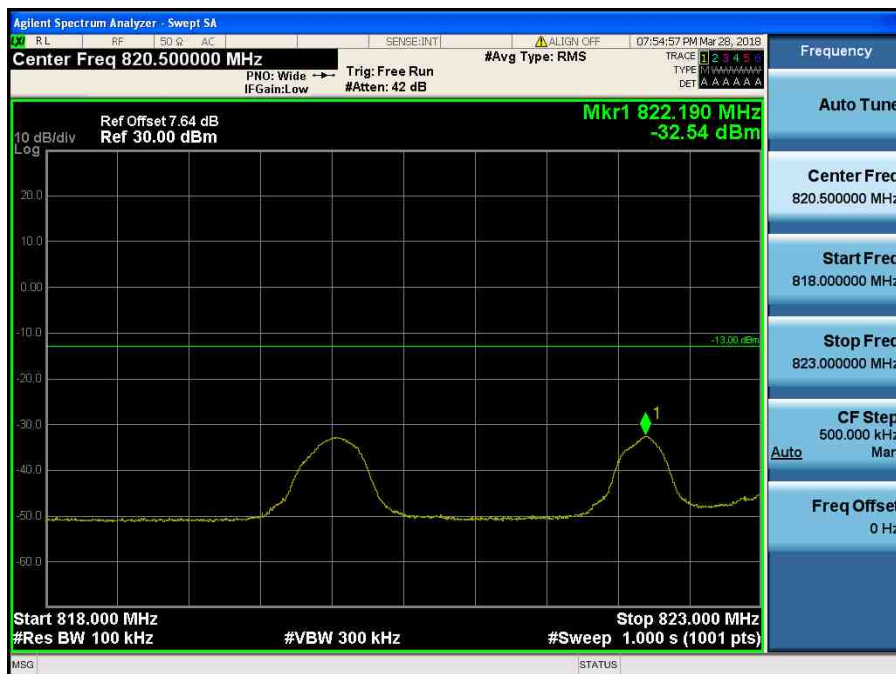

### 8.3.4 LTE Band 5

- Lower Band Edge

LTE Band 5 / 10MHz / QPSK - RB Size/Offset (25/0)

- Lower Extended Band Edge

LTE Band 5 / 10MHz / QPSK - RB Size/Offset (1/0)

- Upper Band Edge

LTE Band 5 / 10MHz / QPSK - RB Size/Offset (25/25)

- Upper Extended Band Edge

LTE Band 5 / 10MHz / QPSK - RB Size/Offset (1/49)

- Lower Band Edge

LTE Band 5 / 5MHz / QPSK Offset/Size (1/0)

- Lower Extended Band Edge

LTE Band 5 / 5MHz / QPSK Offset/Size (1/0)

- Upper Band Edge

LTE Band 5 / 5MHz / QPSK - RB Size/Offset (1/24)

- Upper Extended Band Edge

LTE Band 5 / 5MHz / QPSK - RB Size/Offset (1/24)

- Lower Band Edge

LTE Band 5 / 3MHz / QPSK - RB Size/Offset (1/0)