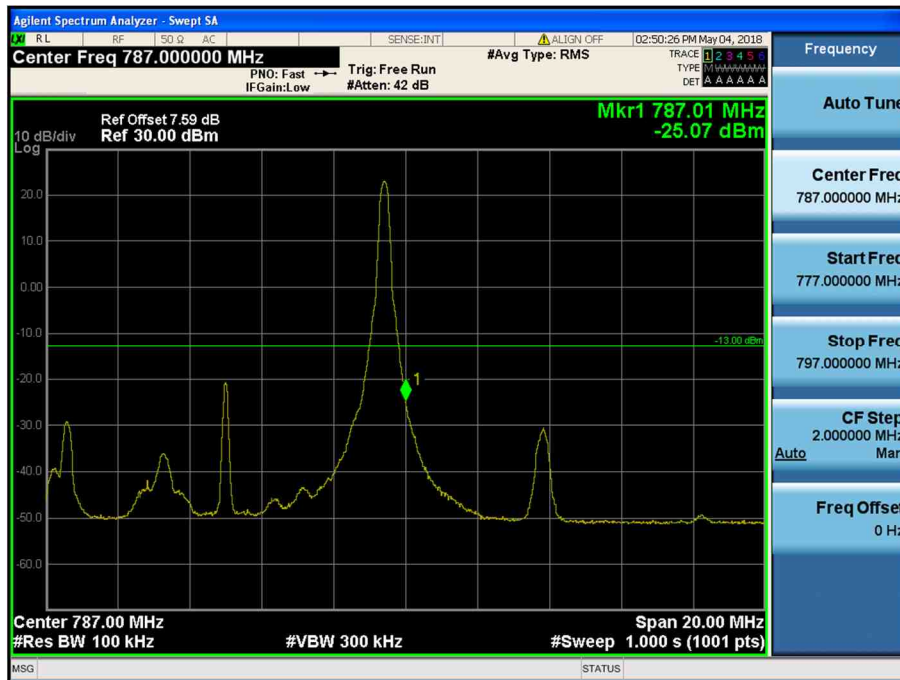

### 8.3.3 LTE Band 13

- Lower Band Edge

LTE Band 13 / 10MHz / QPSK - RB Size/Offset (1/0)

- Lower Extended Band Edge

LTE Band 13 / 10MHz / QPSK - RB Size/Offset (25/0)

- Lower (763 ~ 775 MHz)

LTE Band 13 / 10MHz / 16QAM - RB Size/Offset (25/0)

- Upper Band Edge

LTE Band 13 / 10MHz / QPSK - RB Size/Offset (1/49)

- Upper Extended Band Edge

LTE Band 13 / 10MHz / QPSK - RB Size/Offset (50/0)

- Upper (793 ~ 805 MHz)

LTE Band 13 / 10MHz / 16QAM - RB Size/Offset (50/0)