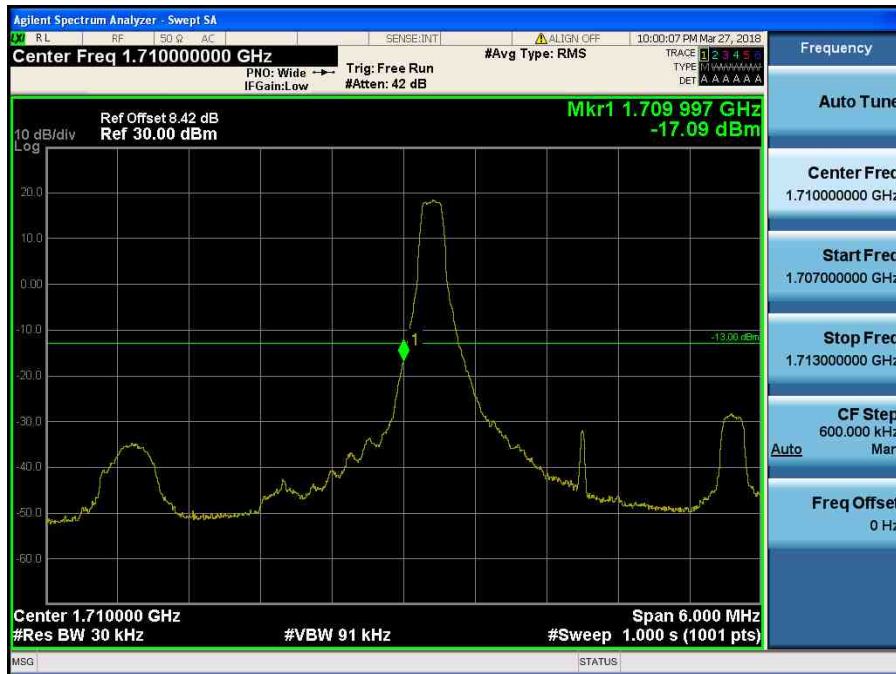

- Lower Extended Band Edge

LTE Band 4 / 10MHz / QPSK - RB Size/Offset (25/0)

- Upper Band Edge

LTE Band 4 / 10MHz / QPSK - RB Size/Offset (25/25)

- Upper Extended Band Edge

LTE Band 4 / 10MHz / QPSK - RB Size/Offset (25/25)

- Lower Band Edge

LTE Band 4 / 5MHz / 16QAM Offset/Size (1/0)

- Lower Extended Band Edge

LTE Band 4 / 5MHz / 64QAM Offset/Size (12/0)

- Upper Band Edge

LTE Band 4 / 5MHz / QPSK - RB Size/Offset (1/24)

- Upper Extended Band Edge

LTE Band 4 / 5MHz / 64QAM - RB Size/Offset (12/6)

- Lower Band Edge

LTE Band 4 / 3MHz / QPSK - RB Size/Offset (1/0)

- Lower Extended Band Edge

LTE Band 4 / 3MHz / QPSK - RB Size/Offset (8/4)