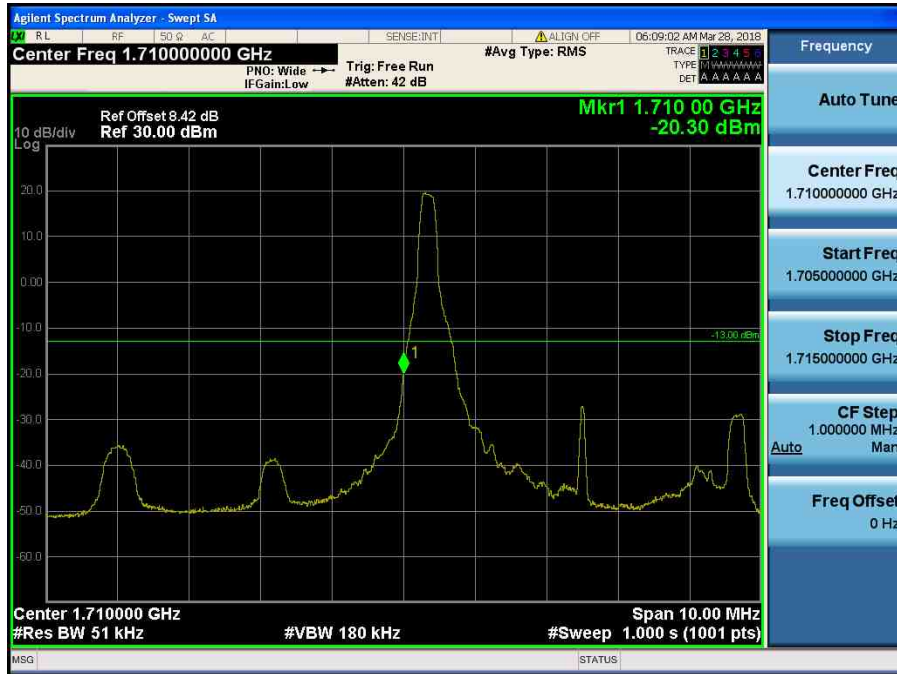

- Upper Band Edge

LTE Band 4 / 15MHz / QPSK - RB Size/Offset (36/39)

- Upper Extended Band Edge

LTE Band 4 / 15MHz / QPSK - RB Size/Offset (1/74)

- Lower Band Edge

LTE Band 4 / 10MHz / QPSK - RB Size/Offset (25/0)

- Lower Extended Band Edge

LTE Band 4 / 10MHz / QPSK - RB Size/Offset (25/0)

- Upper Band Edge

LTE Band 4 / 10MHz / QPSK - RB Size/Offset (25/25)

- Upper Extended Band Edge

LTE Band 4 / 10MHz / QPSK - RB Size/Offset (25/25)

- Lower Band Edge

LTE Band 4 / 5MHz / 16QAM Offset/Size (1/0)

- Lower Extended Band Edge

LTE Band 4 / 5MHz / 64QAM Offset/Size (12/0)

- Upper Band Edge

LTE Band 4 / 5MHz / QPSK - RB Size/Offset (1/24)

- Upper Extended Band Edge