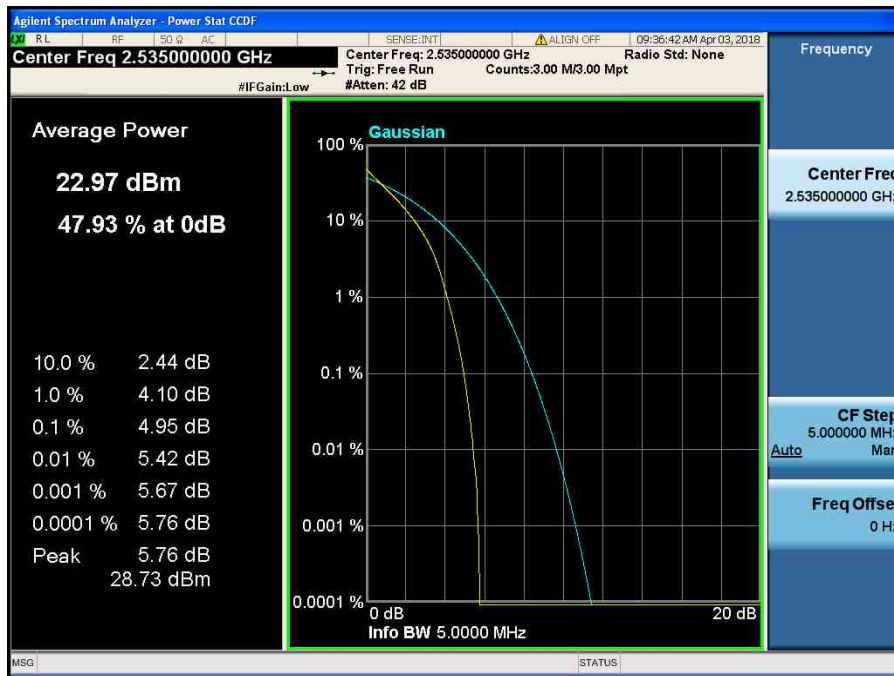

LTE Band 7 / 5 MHz / QPSK - RB Size 25