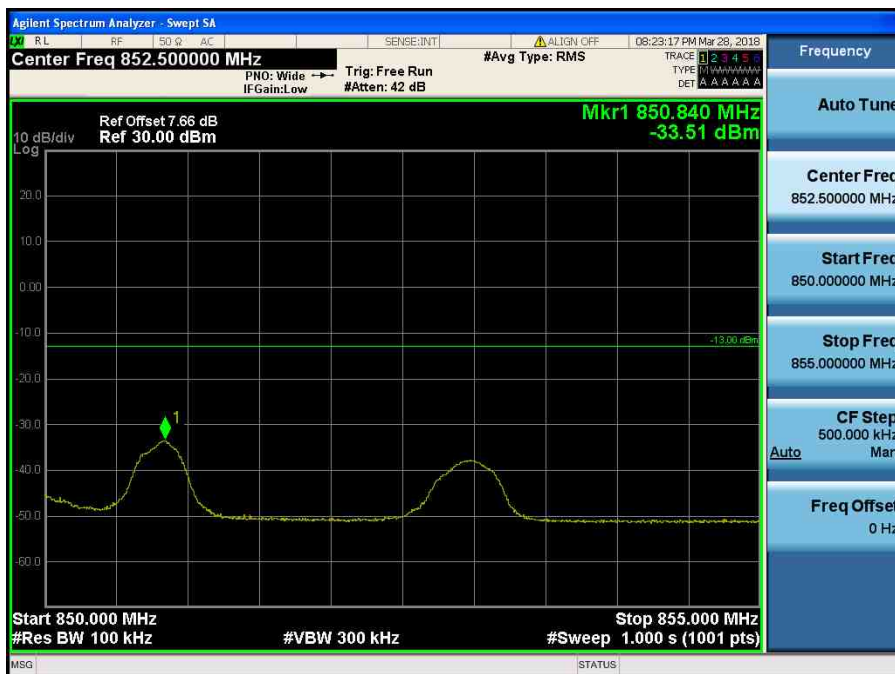

### 8.3.4 LTE Band 5

- Lower Band Edge

LTE Band 5 / 10MHz / QPSK - RB Size/Offset (25/0)

- Lower Extended Band Edge

LTE Band 5 / 10MHz / QPSK - RB Size/Offset (1/0)

- Upper Band Edge

LTE Band 5 / 10MHz / QPSK - RB Size/Offset (25/25)

- Upper Extended Band Edge

LTE Band 5 / 10MHz / QPSK - RB Size/Offset (1/49)

- Lower Band Edge

LTE Band 5 / 5MHz / QPSK Offset/Size (1/0)

- Lower Extended Band Edge

LTE Band 5 / 5MHz / QPSK Offset/Size (1/0)

- Upper Band Edge

LTE Band 5 / 5MHz / QPSK - RB Size/Offset (1/24)

- Upper Extended Band Edge

LTE Band 5 / 5MHz / QPSK - RB Size/Offset (1/24)

- Lower Band Edge

LTE Band 5 / 3MHz / QPSK - RB Size/Offset (1/0)