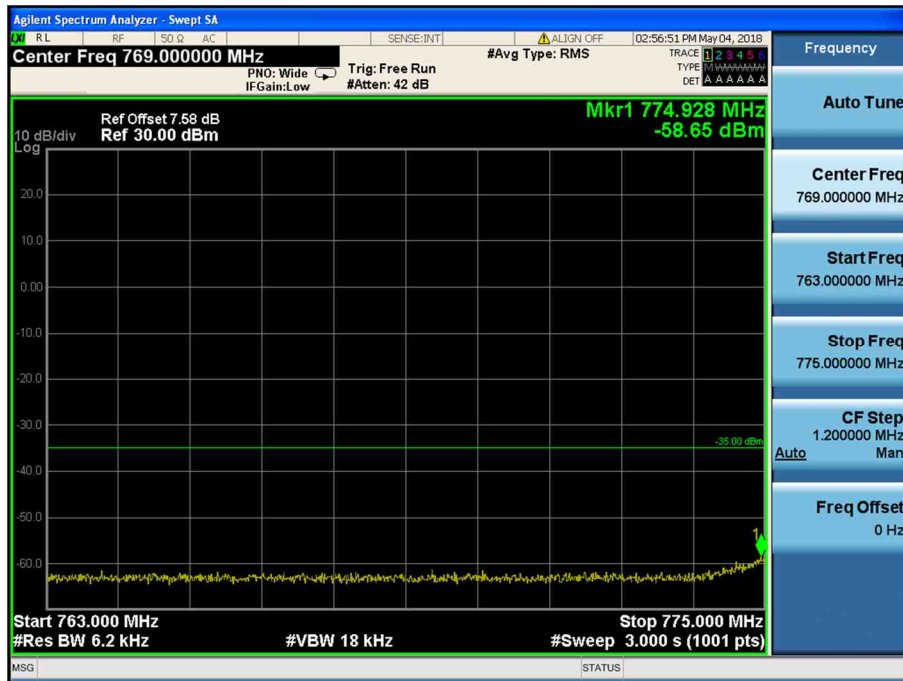

- Upper Band Edge

LTE Band 12 / 1.4MHz / 64QAM - RB Size/Offset (1/5)

- Upper Extended Band Edge

LTE Band 12 / 1.4MHz / 64QAM - RB Size/Offset (1/5)

### 8.3.3 LTE Band 13

- Lower Band Edge

LTE Band 13 / 10MHz / QPSK - RB Size/Offset (1/0)

- Lower Extended Band Edge

LTE Band 13 / 10MHz / QPSK - RB Size/Offset (25/0)

- Lower (763 ~ 775 MHz)

LTE Band 13 / 10MHz / 16QAM - RB Size/Offset (25/0)

- Upper Band Edge

LTE Band 13 / 10MHz / QPSK - RB Size/Offset (1/49)

- Upper Extended Band Edge

LTE Band 13 / 10MHz / QPSK - RB Size/Offset (50/0)

- Upper (793 ~ 805 MHz)

LTE Band 13 / 10MHz / 16QAM - RB Size/Offset (50/0)

- Lower Band Edge

LTE Band 13 / 5MHz / 16QAM - RB Size/Offset (1/0)

- Lower Extended Band Edge

LTE Band 13 / 5MHz / 16QAM - RB Size/Offset (1/0)

- Lower (763 ~ 775 MHz)

LTE Band 13 / 5MHz / QPSK - RB Size/Offset (25/0)