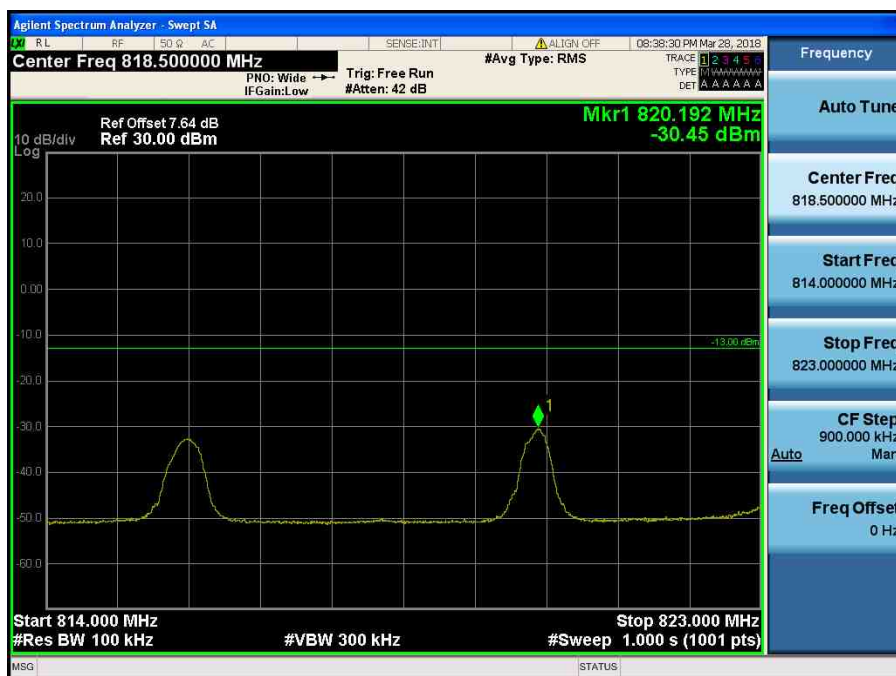

- Upper Band Edge

LTE Band 13 / 5MHz / QPSK - RB Size/Offset (1/24)

- Upper Extended Band Edge

LTE Band 13 / 5MHz / QPSK - RB Size/Offset (1/24)

- Upper (793 ~ 805 MHz)

LTE Band 13 / 5MHz / 64QAM - RB Size/Offset (25/0)

### 8.3.4 LTE Band 5

- Lower Band Edge

LTE Band 5 / 10MHz / QPSK - RB Size/Offset (25/0)

- Lower Extended Band Edge

LTE Band 5 / 10MHz / QPSK - RB Size/Offset (1/0)

- Upper Band Edge

LTE Band 5 / 10MHz / QPSK - RB Size/Offset (25/25)