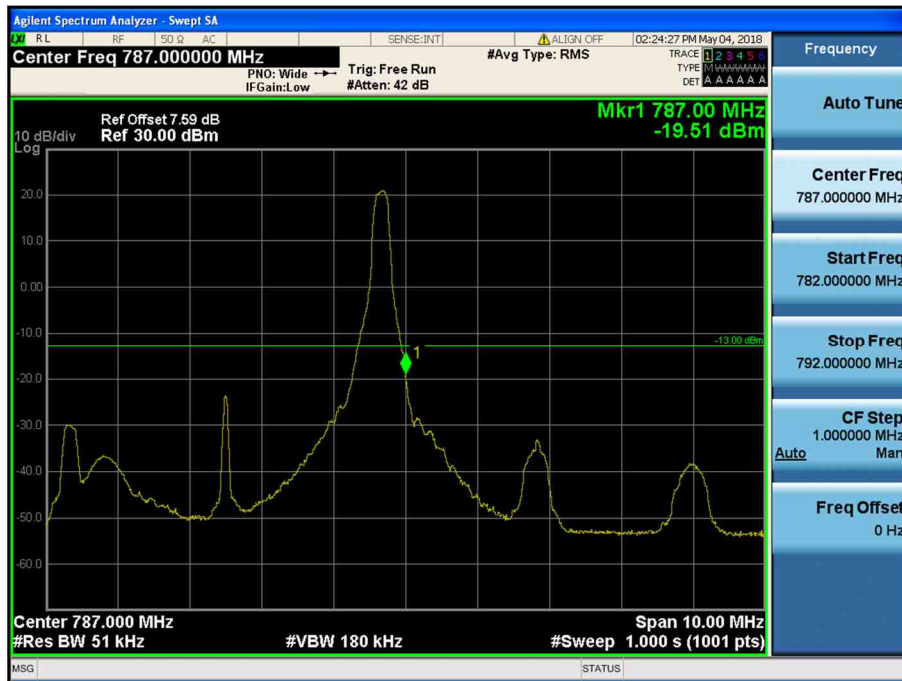

- Lower Band Edge

LTE Band 13 / 5MHz / 16QAM - RB Size/Offset (1/0)

- Lower Extended Band Edge

LTE Band 13 / 5MHz / 16QAM - RB Size/Offset (1/0)

- Lower (763 ~ 775 MHz)

LTE Band 13 / 5MHz / QPSK - RB Size/Offset (25/0)

- Upper Band Edge

LTE Band 13 / 5MHz / QPSK - RB Size/Offset (1/24)

- Upper Extended Band Edge

LTE Band 13 / 5MHz / QPSK - RB Size/Offset (1/24)

- Upper (793 ~ 805 MHz)

LTE Band 13 / 5MHz / 64QAM - RB Size/Offset (25/0)