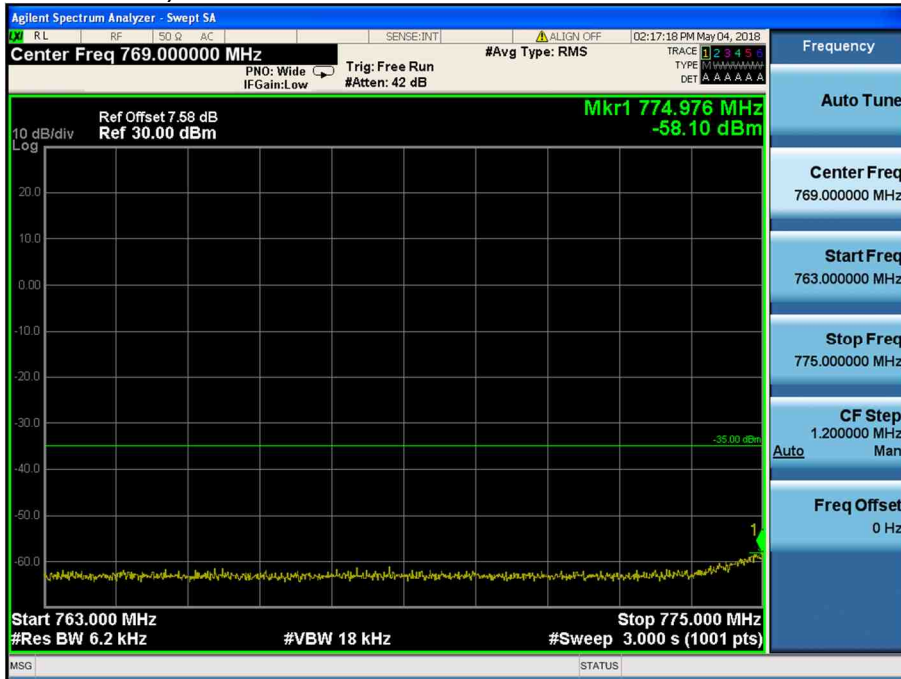

- Upper Band Edge

LTE Band 13 / 10MHz / QPSK - RB Size/Offset (1/49)

- Upper Extended Band Edge

LTE Band 13 / 10MHz / QPSK - RB Size/Offset (50/0)

- Upper (793 ~ 805 MHz)

LTE Band 13 / 10MHz / 16QAM - RB Size/Offset (50/0)

- Lower Band Edge

LTE Band 13 / 5MHz / 16QAM - RB Size/Offset (1/0)

- Lower Extended Band Edge

LTE Band 13 / 5MHz / 16QAM - RB Size/Offset (1/0)

- Lower (763 ~ 775 MHz)

LTE Band 13 / 5MHz / QPSK - RB Size/Offset (25/0)

- Upper Band Edge

LTE Band 13 / 5MHz / QPSK - RB Size/Offset (1/24)

- Upper Extended Band Edge

LTE Band 13 / 5MHz / QPSK - RB Size/Offset (1/24)

- Upper (793 ~ 805 MHz)

LTE Band 13 / 5MHz / 64QAM - RB Size/Offset (25/0)