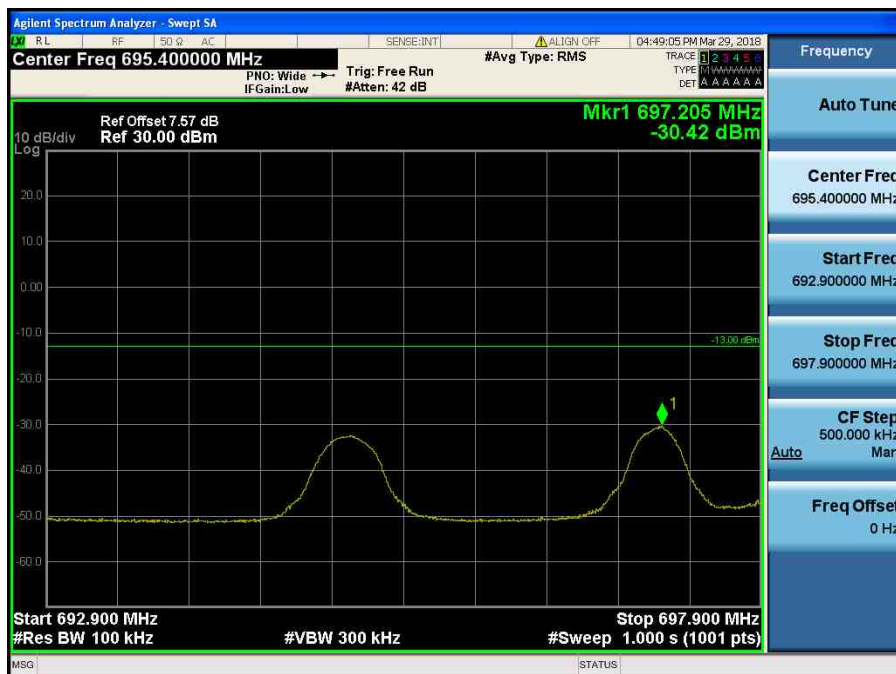

- Upper Extended Band Edge

LTE Band 12,17 / 10MHz / QPSK - RB Size/Offset (25/25)

- Lower Band Edge

LTE Band 12,17 / 5MHz / QPSK Offset/Size (1/0)

- Lower Extended Band Edge

LTE Band 12,17 / 5MHz / QPSK Offset/Size (1/0)

- Upper Band Edge

LTE Band 12,17 / 5MHz / QPSK - RB Size/Offset (1/24)

- Upper Extended Band Edge

LTE Band 12,17 / 5MHz / QPSK - RB Size/Offset (25/0)