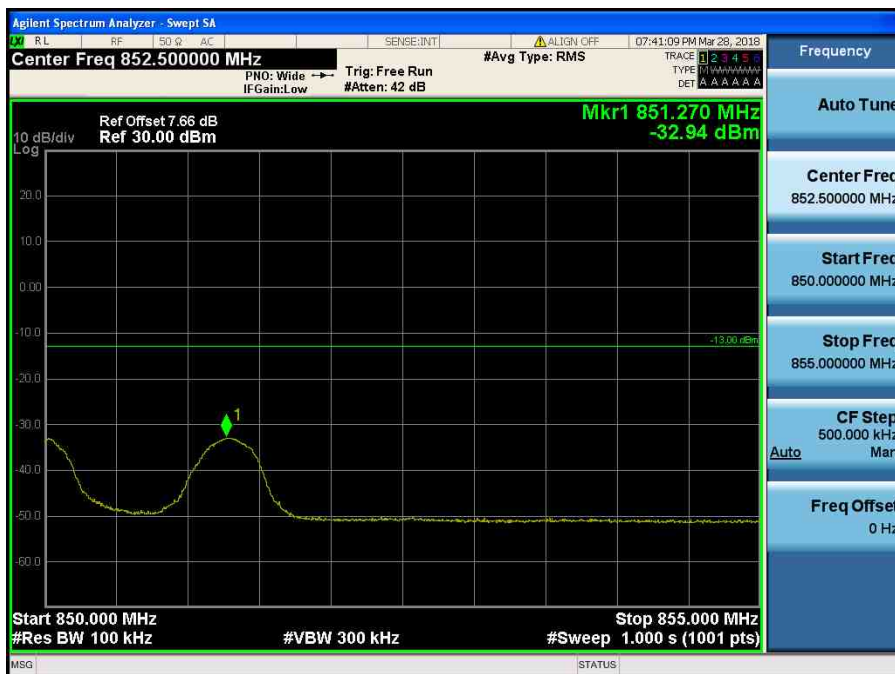

- Upper Band Edge

LTE Band 5 / 5MHz / QPSK - RB Size/Offset (1/24)

- Upper Extended Band Edge

LTE Band 5 / 5MHz / QPSK - RB Size/Offset (1/24)

- Lower Band Edge

LTE Band 5 / 3MHz / QPSK - RB Size/Offset (1/0)

- Lower Extended Band Edge

LTE Band 5 / 3MHz / QPSK - RB Size/Offset (1/0)

- Upper Band Edge

LTE Band 5 / 3MHz / QPSK - RB Size/Offset (1/14)

- Upper Extended Band Edge

LTE Band 5 / 3MHz / QPSK - RB Size/Offset (1/14)

- Lower Band Edge

LTE Band 5 / 1.4MHz / 64QAM - RB Size/Offset (1/0)

- Lower Extended Band Edge

LTE Band 5 / 1.4MHz / QPSK - RB Size/Offset (6/0)

- Upper Band Edge

LTE Band 5 / 1.4MHz / 64QAM - RB Size/Offset (1/5)

- Upper Extended Band Edge

LTE Band 5 / 1.4MHz / 16QAM - RB Size/Offset (3/3)