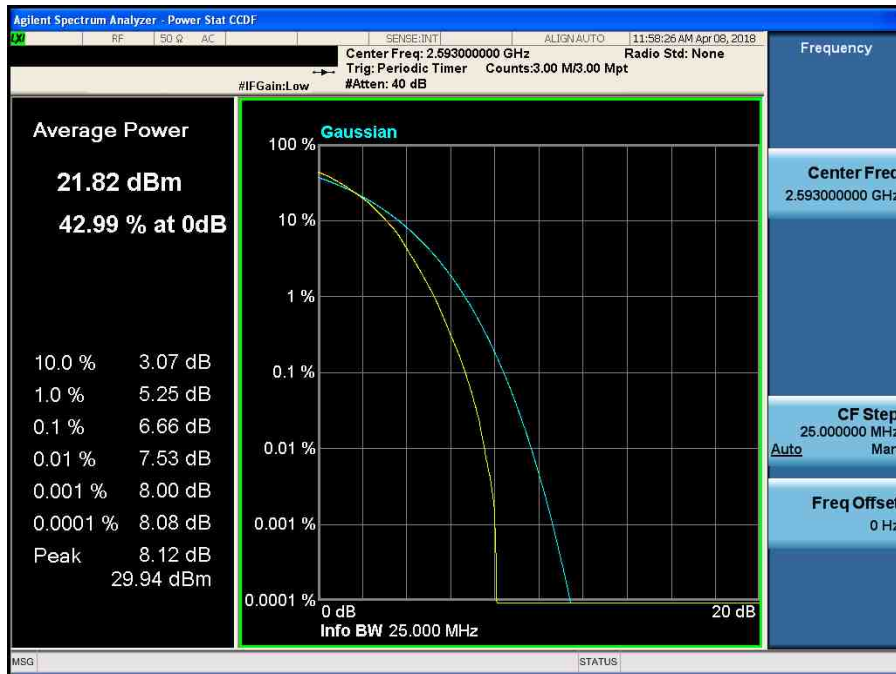

LTE Band 41 / 15 MHz / 64QAM - RB Size 75