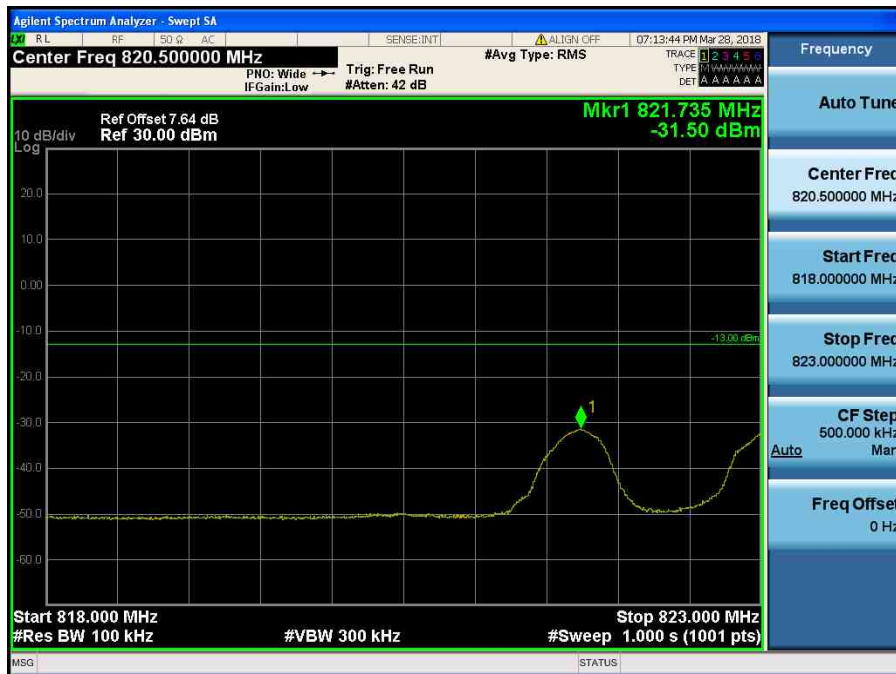

- Upper Extended Band Edge

LTE Band 5 / 10MHz / QPSK - RB Size/Offset (1/49)

- Lower Band Edge

LTE Band 5 / 5MHz / QPSK Offset/Size (1/0)

- Lower Extended Band Edge

LTE Band 5 / 5MHz / QPSK Offset/Size (1/0)

- Upper Band Edge

LTE Band 5 / 5MHz / QPSK - RB Size/Offset (1/24)

- Upper Extended Band Edge

LTE Band 5 / 5MHz / QPSK - RB Size/Offset (1/24)

- Lower Band Edge

LTE Band 5 / 3MHz / QPSK - RB Size/Offset (1/0)

- Lower Extended Band Edge

LTE Band 5 / 3MHz / QPSK - RB Size/Offset (1/0)

- Upper Band Edge

LTE Band 5 / 3MHz / QPSK - RB Size/Offset (1/14)

- Upper Extended Band Edge

LTE Band 5 / 3MHz / QPSK - RB Size/Offset (1/14)

- Lower Band Edge

LTE Band 5 / 1.4MHz / 64QAM - RB Size/Offset (1/0)

- Lower Extended Band Edge

LTE Band 5 / 1.4MHz / QPSK - RB Size/Offset (6/0)

- Upper Band Edge

LTE Band 5 / 1.4MHz / 64QAM - RB Size/Offset (1/5)