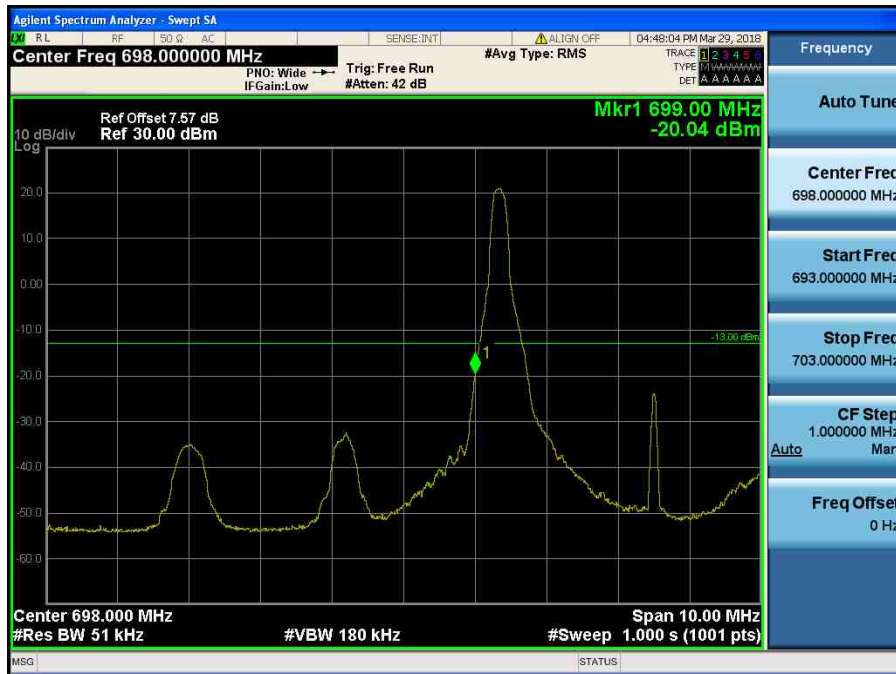

#### 8.3.1 LTE Band 12,17

- Lower Band Edge

LTE Band 12,17 / 10MHz / QPSK - RB Size/Offset (25/0)

- Lower Extended Band Edge

LTE Band 12,17 / 10MHz / QPSK - RB Size/Offset (1/0)

- Upper Band Edge

LTE Band 12,17 / 10MHz / QPSK - RB Size/Offset (25/25)

- Upper Extended Band Edge

LTE Band 12,17 / 10MHz / QPSK - RB Size/Offset (25/25)

- Lower Band Edge

LTE Band 12,17 / 5MHz / QPSK Offset/Size (1/0)

- Lower Extended Band Edge

LTE Band 12,17 / 5MHz / QPSK Offset/Size (1/0)