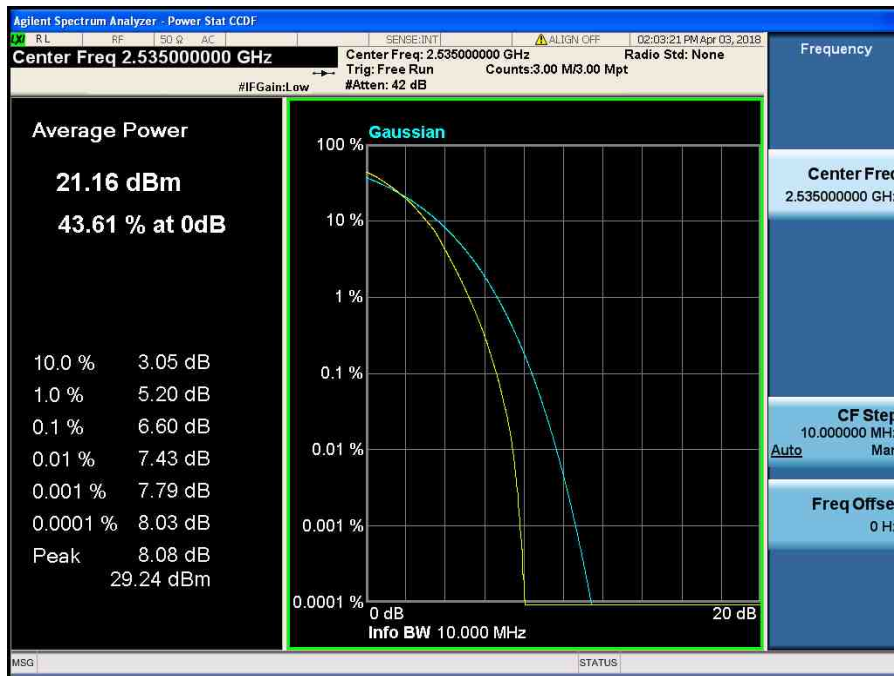

LTE Band 7 / 20 MHz / 64QAM - RB Size 100

LTE Band 7 / 15 MHz / QPSK - RB Size 75

LTE Band 7 / 15 MHz / 16QAM - RB Size 75

LTE Band 7 / 15 MHz / 64QAM - RB Size 75

LTE Band 7 / 10 MHz / QPSK - RB Size 50

LTE Band 7 / 10 MHz / 16QAM - RB Size 50