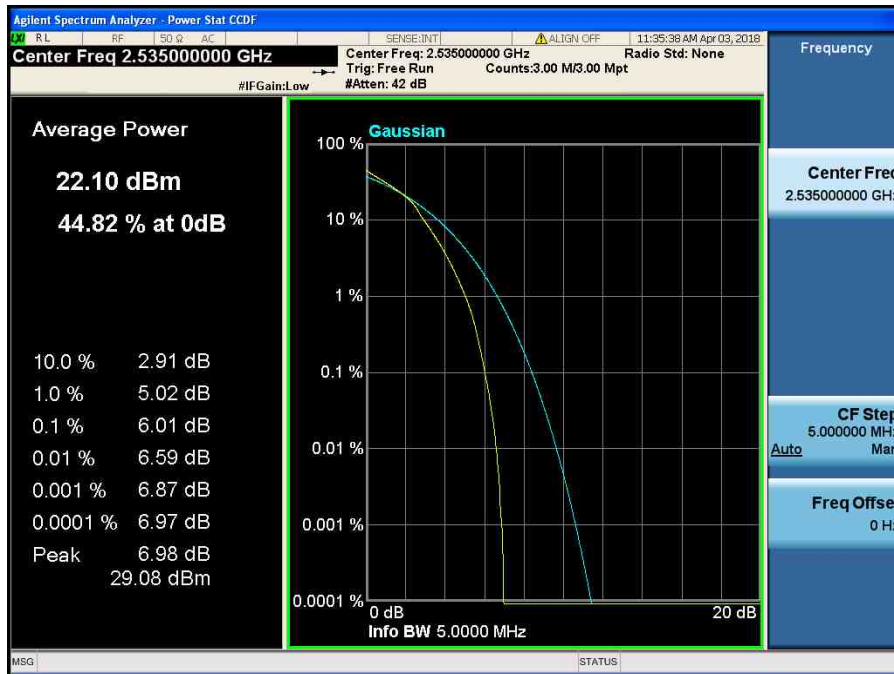

LTE Band 7 / 5 MHz / 16QAM - RB Size 25