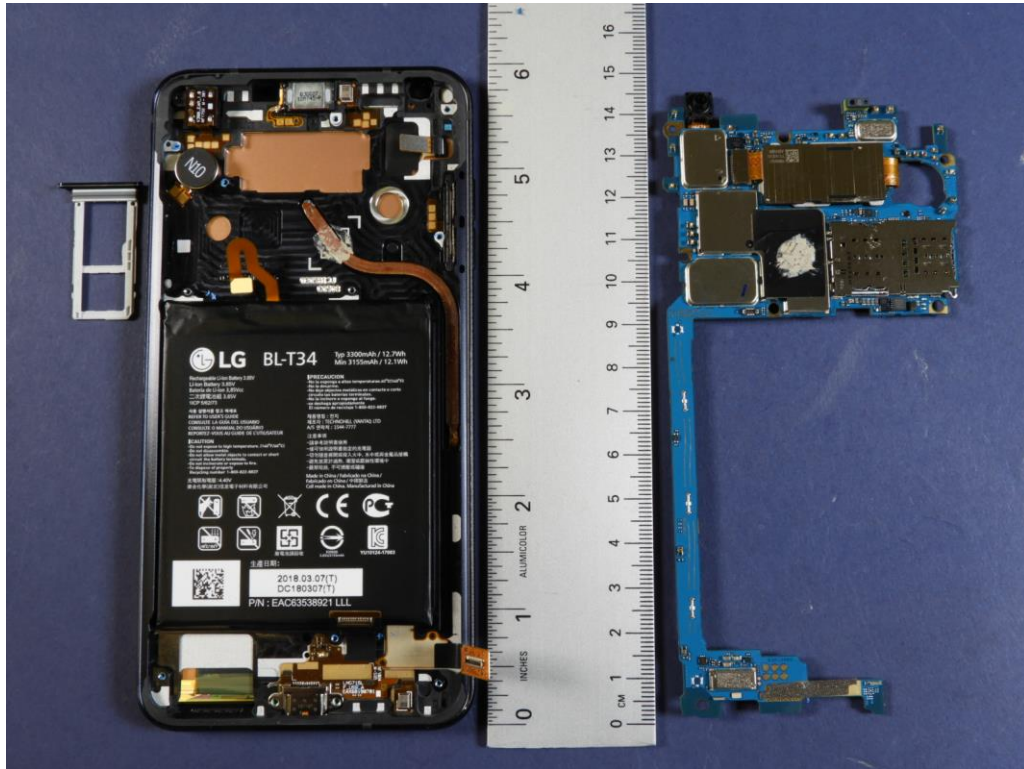

INTERNAL PHOTOGRAPHS

	<p>LG Electronics MobileComm U.S.A FCC ID: ZNFV350A</p>	<p>Model: LM-V350AWM</p>
<p>Internal Photos</p>	<p>EUT Type: Portable Handset</p>	<p>Page 2 of 5</p>

	LG Electronics MobileComm U.S.A FCC ID: ZNFV350A	Model: LM-V350AWM
Internal Photos	EUT Type: Portable Handset	Page 3 of 5

	<p>LG Electronics MobileComm U.S.A FCC ID: ZNFV350A</p>	<p>Model: LM-V350AWM</p>
<p>Internal Photos</p>	<p>EUT Type: Portable Handset</p>	<p>Page 4 of 5</p>