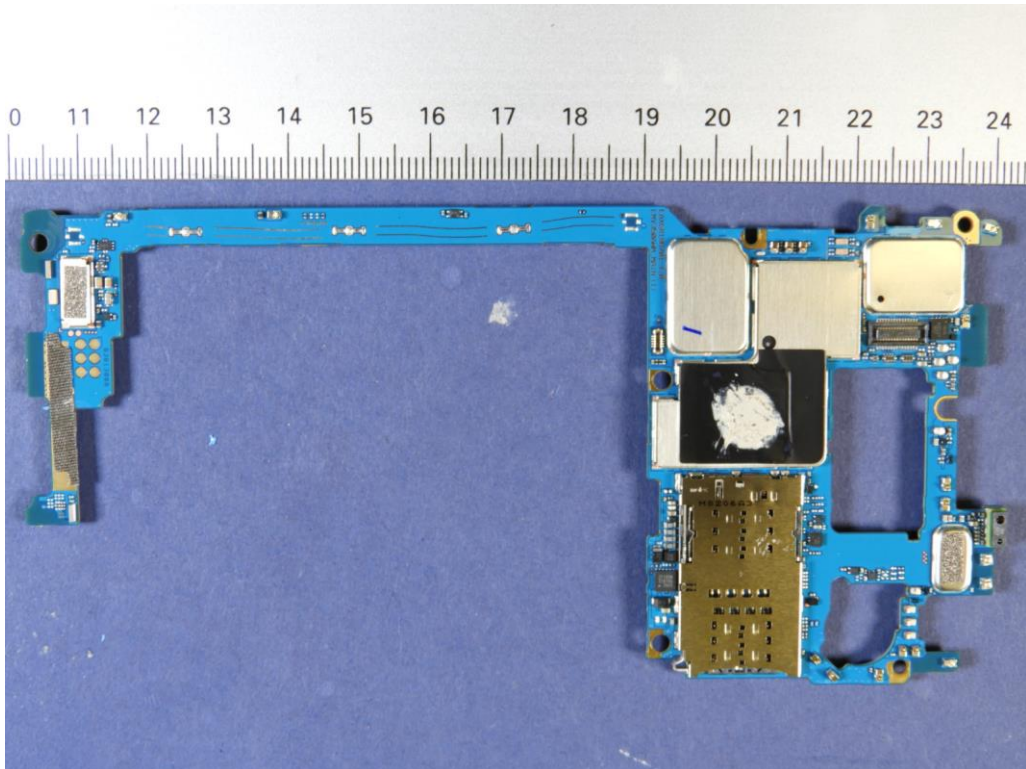

INTERNAL PHOTOGRAPHS

	<p>LG Electronics MobileComm U.S.A FCC ID: ZNFV350A</p>	<p>Model: LM-V350AWM</p>
<p>Internal Photos</p>	<p>EUT Type: Portable Handset</p>	<p>Page 2 of 5</p>

	LG Electronics MobileComm U.S.A FCC ID: ZNFV350A	Model: LM-V350AWM
Internal Photos	EUT Type: Portable Handset	Page 3 of 5

	<p>LG Electronics MobileComm U.S.A FCC ID: ZNFV350A</p>	<p>Model: LM-V350AWM</p>
<p>Internal Photos</p>	<p>EUT Type: Portable Handset</p>	<p>Page 4 of 5</p>