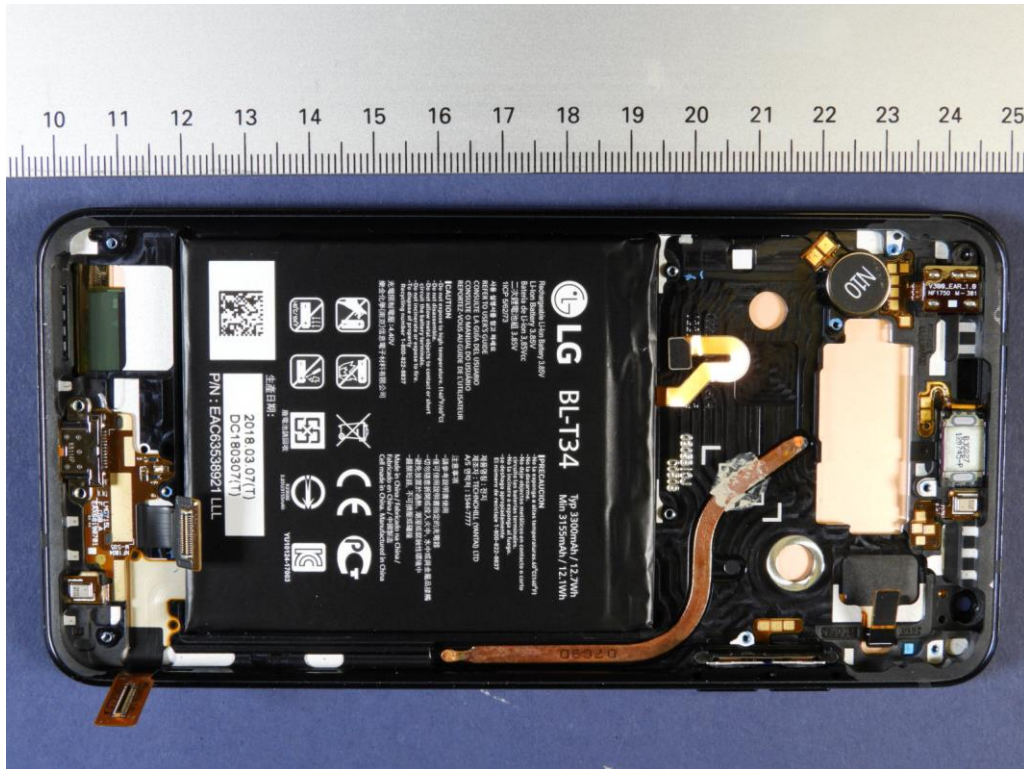

INTERNAL PHOTOGRAPHS

	<p>LG Electronics MobileComm U.S.A FCC ID: ZNFV350A</p>	<p>Model: LM-V350AWM</p>
<p>Internal Photos</p>	<p>EUT Type: Portable Handset</p>	<p>Page 2 of 5</p>

	LG Electronics MobileComm U.S.A FCC ID: ZNFV350A	Model: LM-V350AWM
Internal Photos	EUT Type: Portable Handset	Page 3 of 5

	<p>LG Electronics MobileComm U.S.A FCC ID: ZNFV350A</p>	<p>Model: LM-V350AWM</p>
<p>Internal Photos</p>	<p>EUT Type: Portable Handset</p>	<p>Page 4 of 5</p>