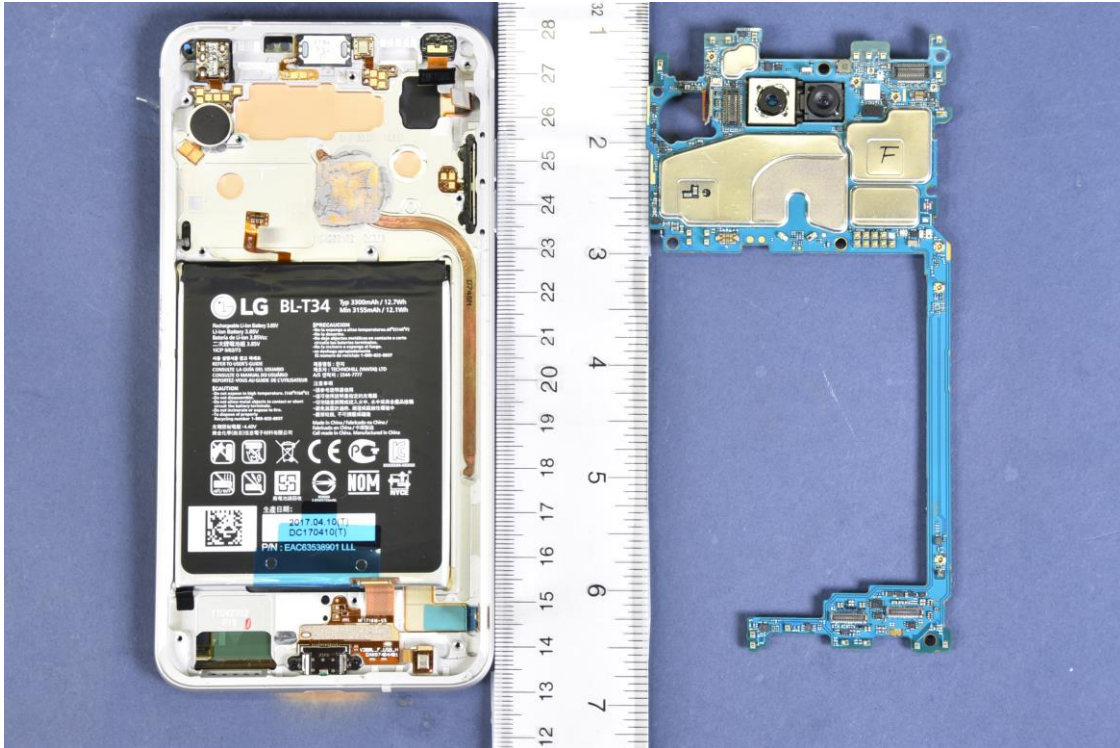

INTERNAL PHOTOGRAPHS

	LG Electronics MobileComm U.S.A FCC ID: ZNFV30A	Model: LG-H931
Internal Photos	EUT Type: Portable Handset	Page 2 of 9

	LG Electronics MobileComm U.S.A FCC ID: ZNFV30A	Model: LG-H931
Internal Photos	EUT Type: Portable Handset	Page 3 of 9

	<p>LG Electronics MobileComm U.S.A FCC ID: ZNFV30A</p>	<p>Model: LG-H931</p>
<p>Internal Photos</p>	<p>EUT Type: Portable Handset</p>	<p>Page 6 of 9</p>

	LG Electronics MobileComm U.S.A FCC ID: ZNFV30A	Model: LG-H931
Internal Photos	EUT Type: Portable Handset	Page 7 of 9

	LG Electronics MobileComm U.S.A FCC ID: ZNFV30A	Model: LG-H931
Internal Photos	EUT Type: Portable Handset	Page 9 of 9