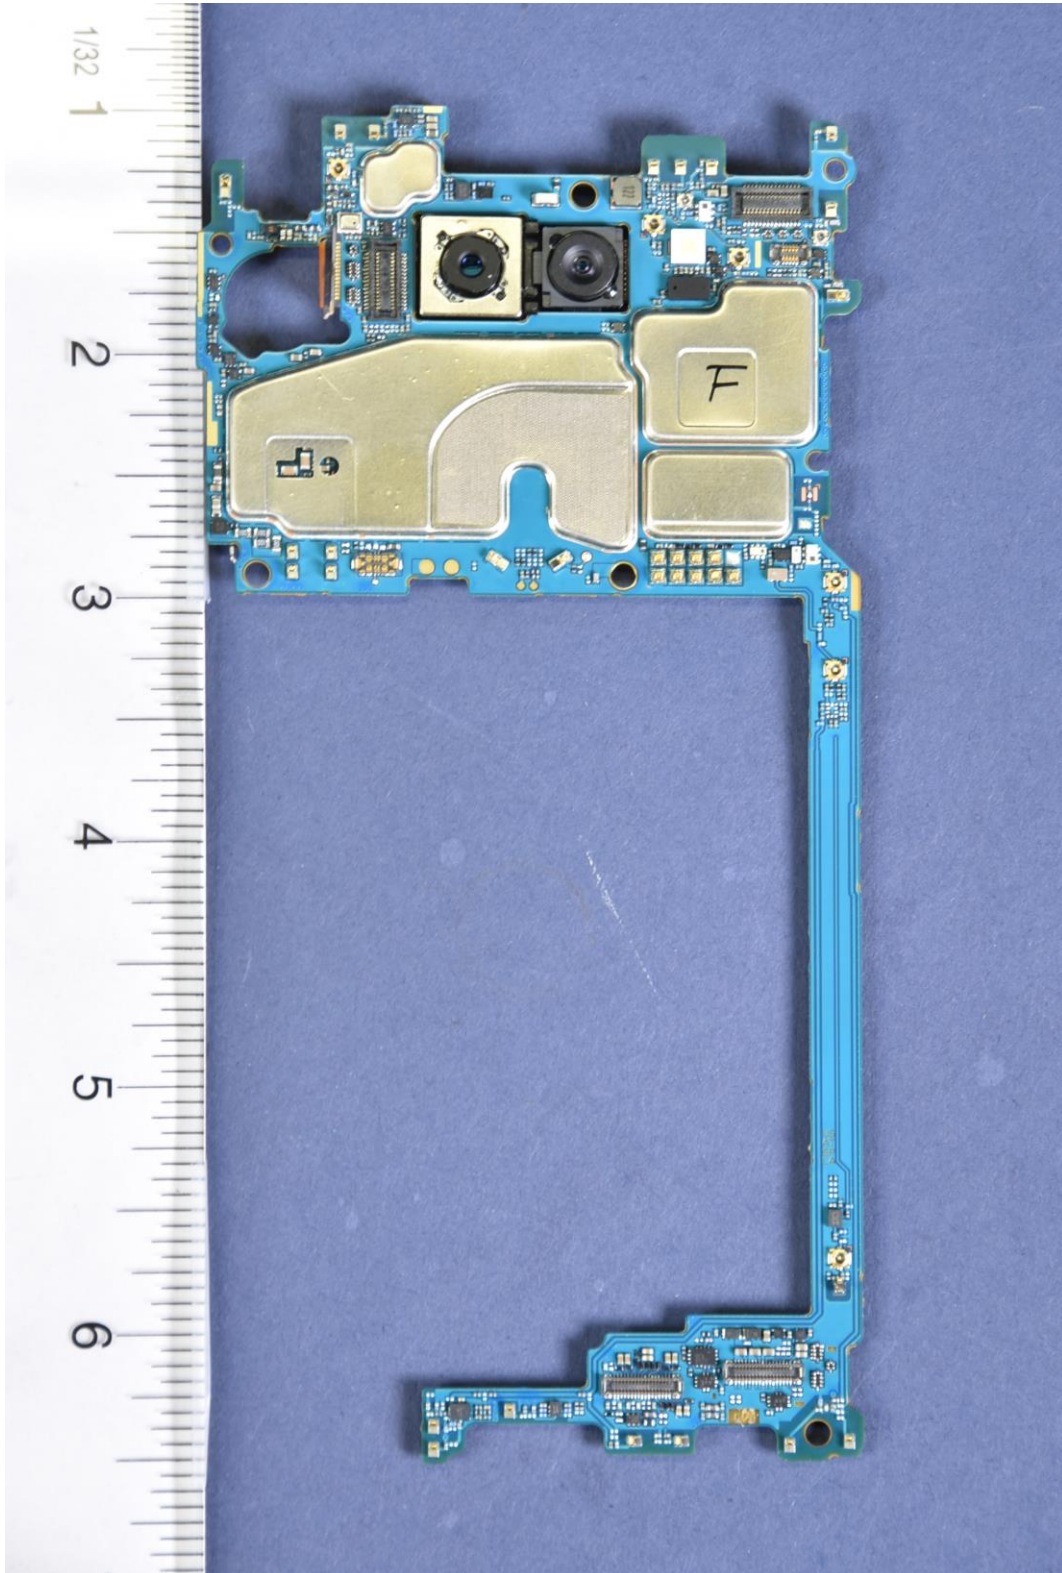

INTERNAL PHOTOGRAPHS

	LG Electronics MobileComm U.S.A FCC ID: ZNFV30A	Model: LG-H931
Internal Photos	EUT Type: Portable Handset	Page 2 of 9

	LG Electronics MobileComm U.S.A FCC ID: ZNFV30A	Model: LG-H931
Internal Photos	EUT Type: Portable Handset	Page 3 of 9

	<p>LG Electronics MobileComm U.S.A FCC ID: ZNFV30A</p>	<p>Model: LG-H931</p>
<p>Internal Photos</p>	<p>EUT Type: Portable Handset</p>	<p>Page 6 of 9</p>

	LG Electronics MobileComm U.S.A FCC ID: ZNFV30A	Model: LG-H931
Internal Photos	EUT Type: Portable Handset	Page 7 of 9

	LG Electronics MobileComm U.S.A FCC ID: ZNFV30A	Model: LG-H931
Internal Photos	EUT Type: Portable Handset	Page 9 of 9