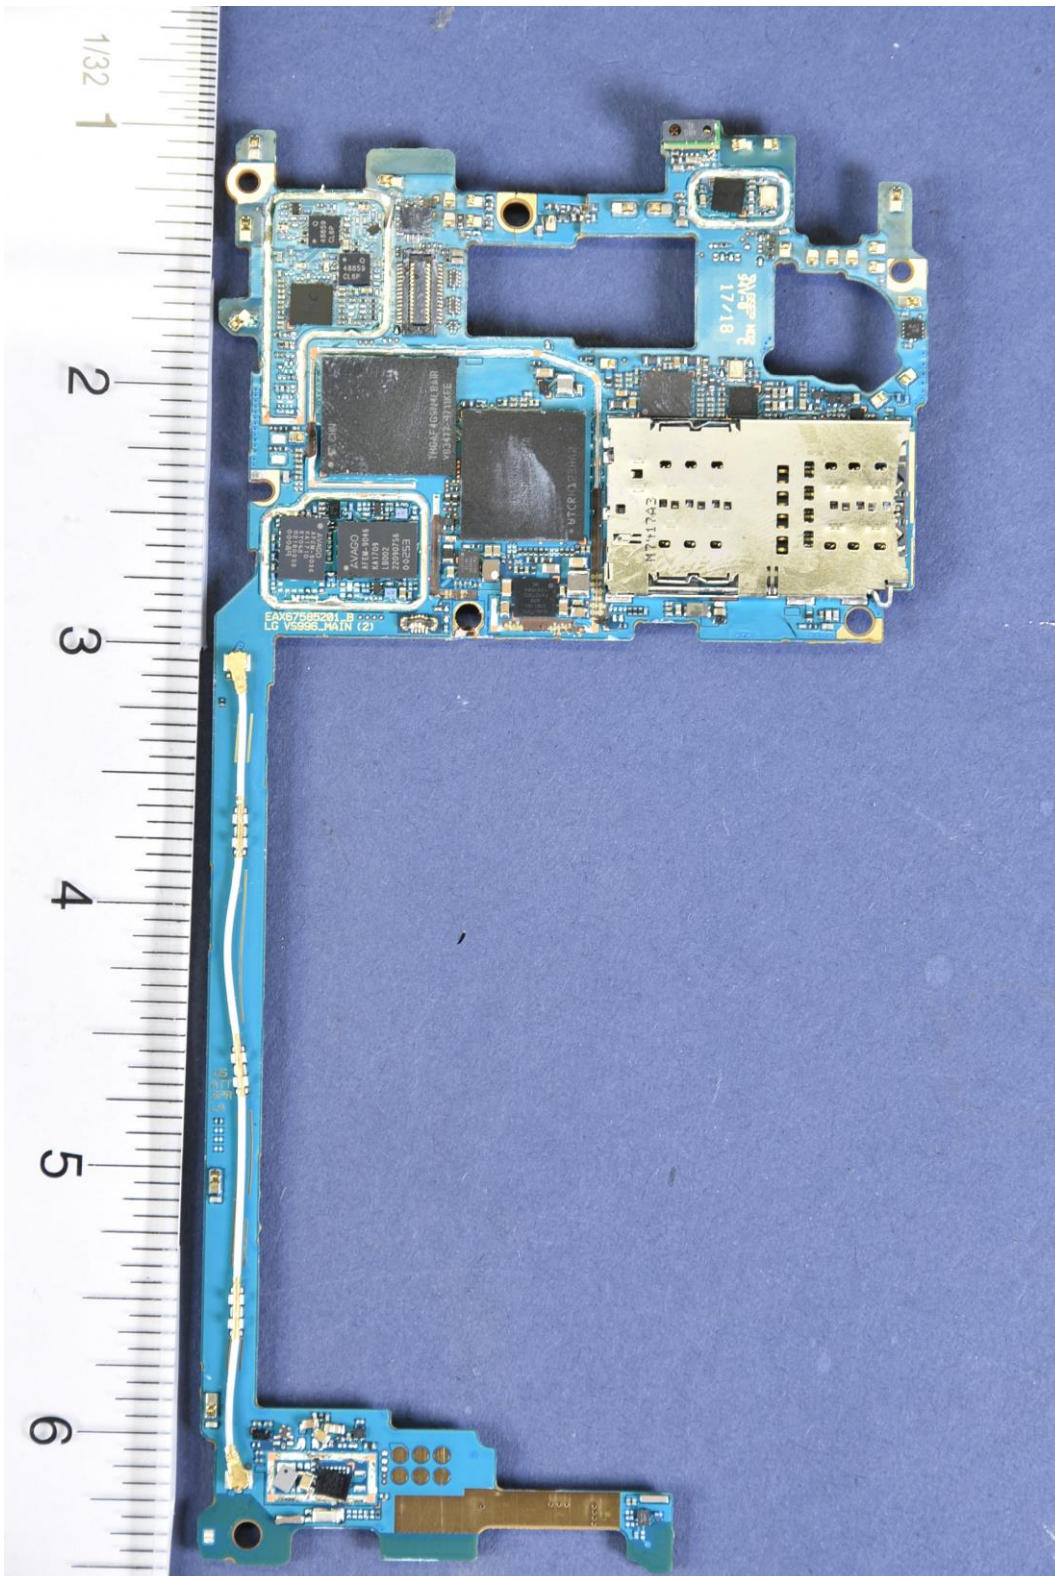

INTERNAL PHOTOGRAPHS

	LG Electronics MobileComm U.S.A FCC ID: ZNFV30A	Model: LG-H931
Internal Photos	EUT Type: Portable Handset	Page 2 of 9

	LG Electronics MobileComm U.S.A FCC ID: ZNFV30A	Model: LG-H931
Internal Photos	EUT Type: Portable Handset	Page 3 of 9

	<p>LG Electronics MobileComm U.S.A FCC ID: ZNFV30A</p>	<p>Model: LG-H931</p>
<p>Internal Photos</p>	<p>EUT Type: Portable Handset</p>	<p>Page 6 of 9</p>

	LG Electronics MobileComm U.S.A FCC ID: ZNFV30A	Model: LG-H931
Internal Photos	EUT Type: Portable Handset	Page 7 of 9

	LG Electronics MobileComm U.S.A FCC ID: ZNFV30A	Model: LG-H931
Internal Photos	EUT Type: Portable Handset	Page 9 of 9