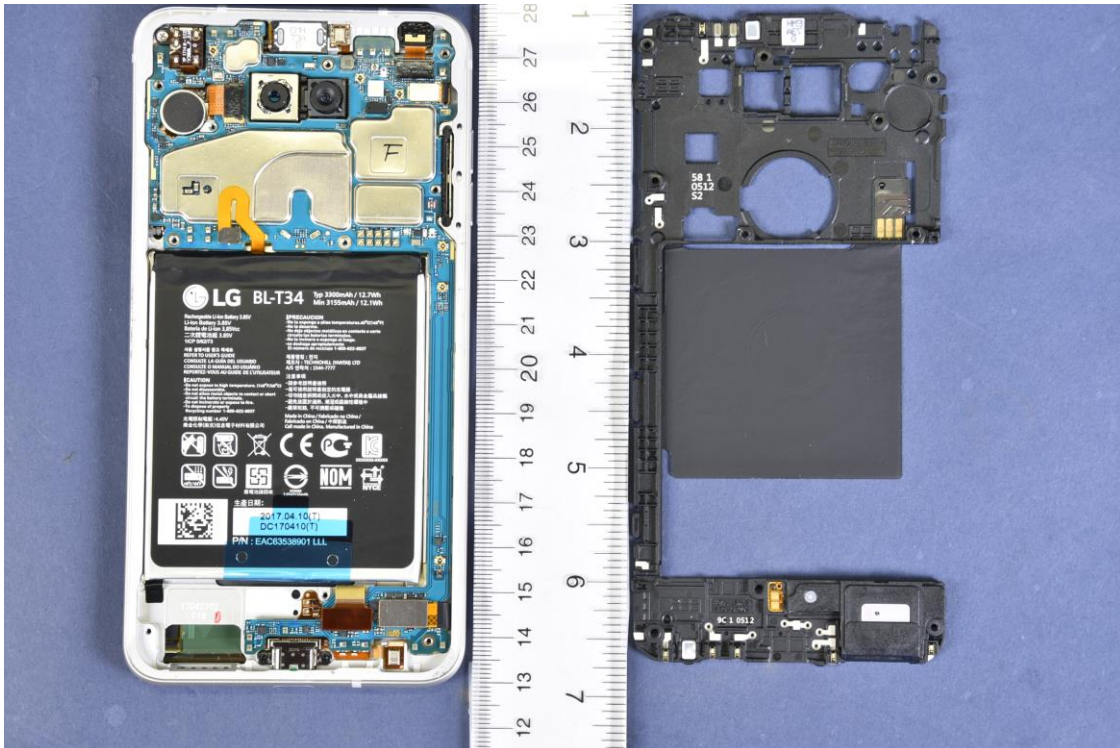

INTERNAL PHOTOGRAPHS

	LG Electronics MobileComm U.S.A FCC ID: ZNFV30A	Model: LG-H931
Internal Photos	EUT Type: Portable Handset	Page 2 of 9

	LG Electronics MobileComm U.S.A FCC ID: ZNFV30A	Model: LG-H931
Internal Photos	EUT Type: Portable Handset	Page 3 of 9

	<p>LG Electronics MobileComm U.S.A FCC ID: ZNFV30A</p>	<p>Model: LG-H931</p>
<p>Internal Photos</p>	<p>EUT Type: Portable Handset</p>	<p>Page 6 of 9</p>

	LG Electronics MobileComm U.S.A FCC ID: ZNFV30A	Model: LG-H931
Internal Photos	EUT Type: Portable Handset	Page 7 of 9

	LG Electronics MobileComm U.S.A FCC ID: ZNFV30A	Model: LG-H931
Internal Photos	EUT Type: Portable Handset	Page 9 of 9