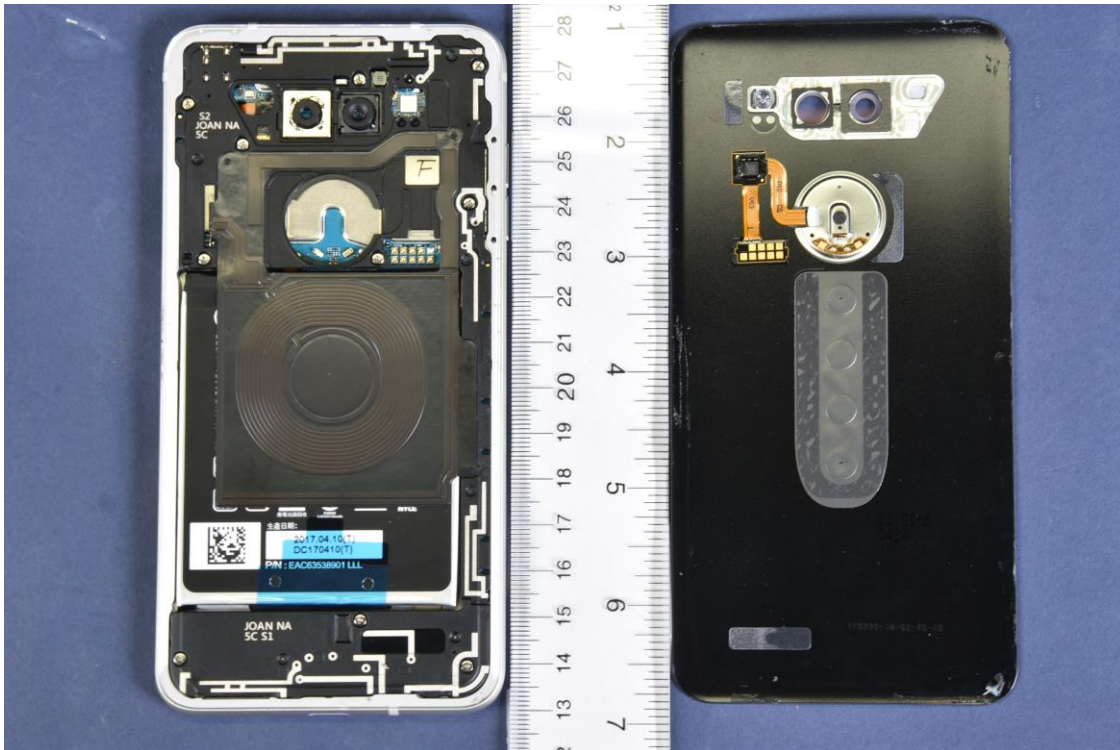

INTERNAL PHOTOGRAPHS

	LG Electronics MobileComm U.S.A FCC ID: ZNFV30A	Model: LG-H931
Internal Photos	EUT Type: Portable Handset	Page 2 of 9

	LG Electronics MobileComm U.S.A FCC ID: ZNFV30A	Model: LG-H931
Internal Photos	EUT Type: Portable Handset	Page 3 of 9

	<p>LG Electronics MobileComm U.S.A FCC ID: ZNFV30A</p>	<p>Model: LG-H931</p>
<p>Internal Photos</p>	<p>EUT Type: Portable Handset</p>	<p>Page 6 of 9</p>

	LG Electronics MobileComm U.S.A FCC ID: ZNFV30A	Model: LG-H931
Internal Photos	EUT Type: Portable Handset	Page 7 of 9

	LG Electronics MobileComm U.S.A FCC ID: ZNFV30A	Model: LG-H931
Internal Photos	EUT Type: Portable Handset	Page 9 of 9