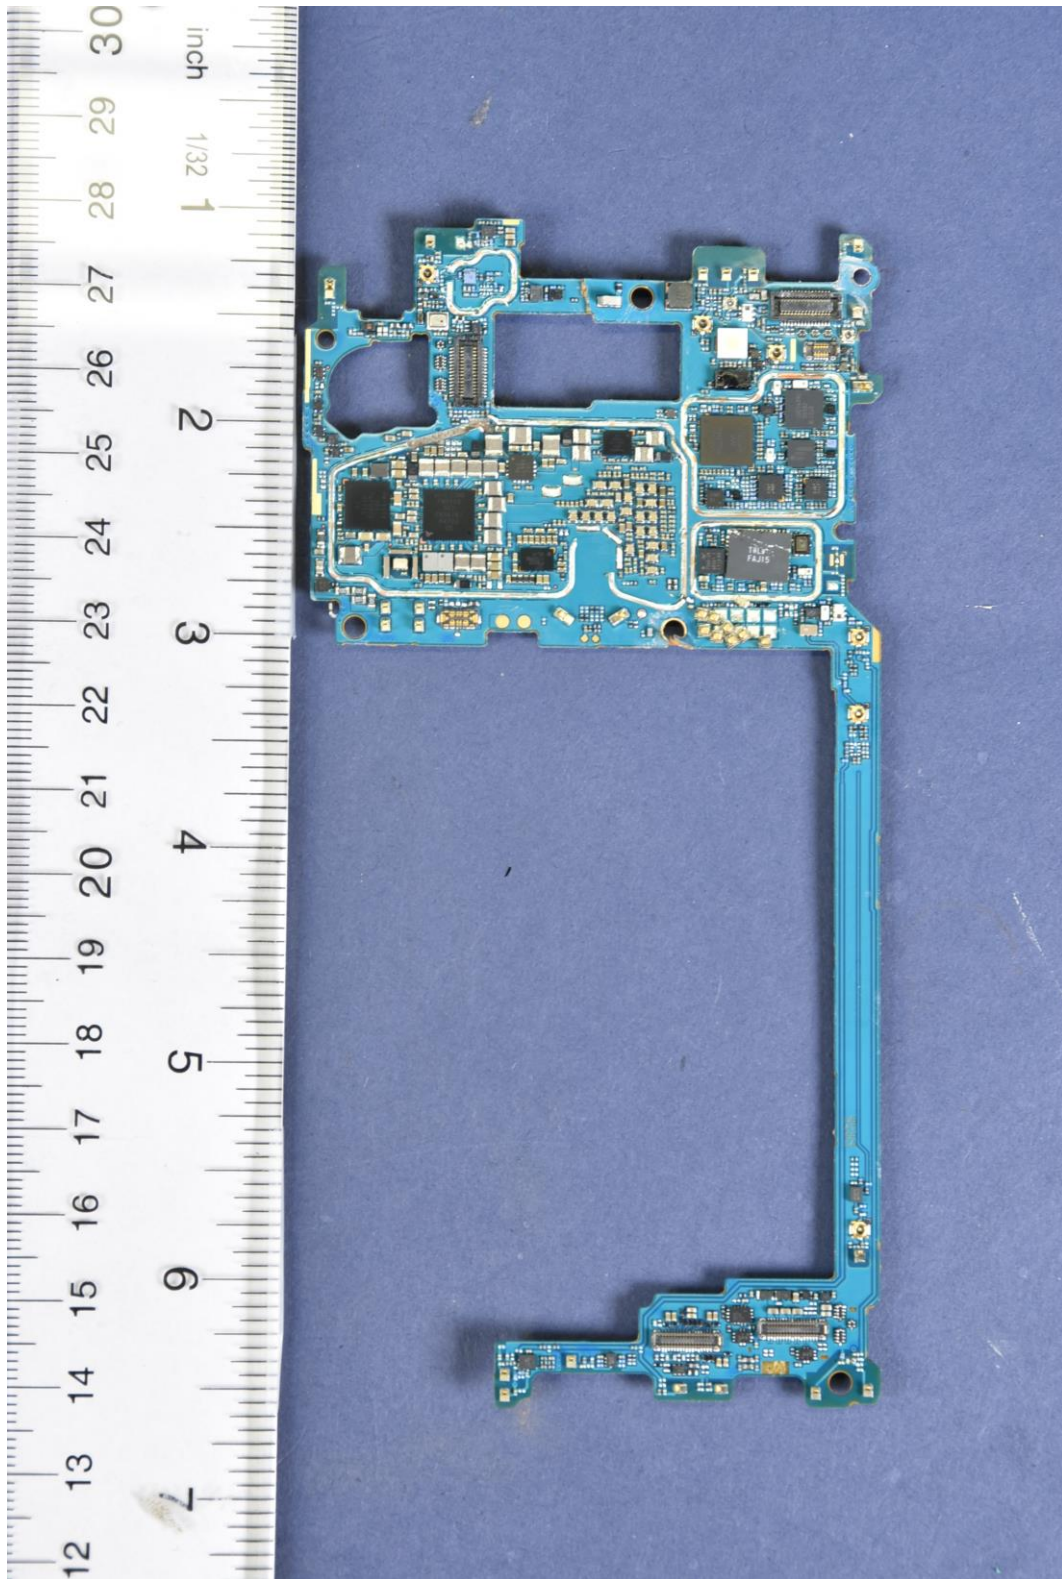

INTERNAL PHOTOGRAPHS

	LG Electronics MobileComm U.S.A FCC ID: ZNFV30A	Model: LG-H931
Internal Photos	EUT Type: Portable Handset	Page 2 of 9

	LG Electronics MobileComm U.S.A FCC ID: ZNFV30A	Model: LG-H931
Internal Photos	EUT Type: Portable Handset	Page 3 of 9

	<p>LG Electronics MobileComm U.S.A FCC ID: ZNFV30A</p>	<p>Model: LG-H931</p>
<p>Internal Photos</p>	<p>EUT Type: Portable Handset</p>	<p>Page 6 of 9</p>

	LG Electronics MobileComm U.S.A FCC ID: ZNFV30A	Model: LG-H931
Internal Photos	EUT Type: Portable Handset	Page 7 of 9

	LG Electronics MobileComm U.S.A FCC ID: ZNFV30A	Model: LG-H931
Internal Photos	EUT Type: Portable Handset	Page 9 of 9