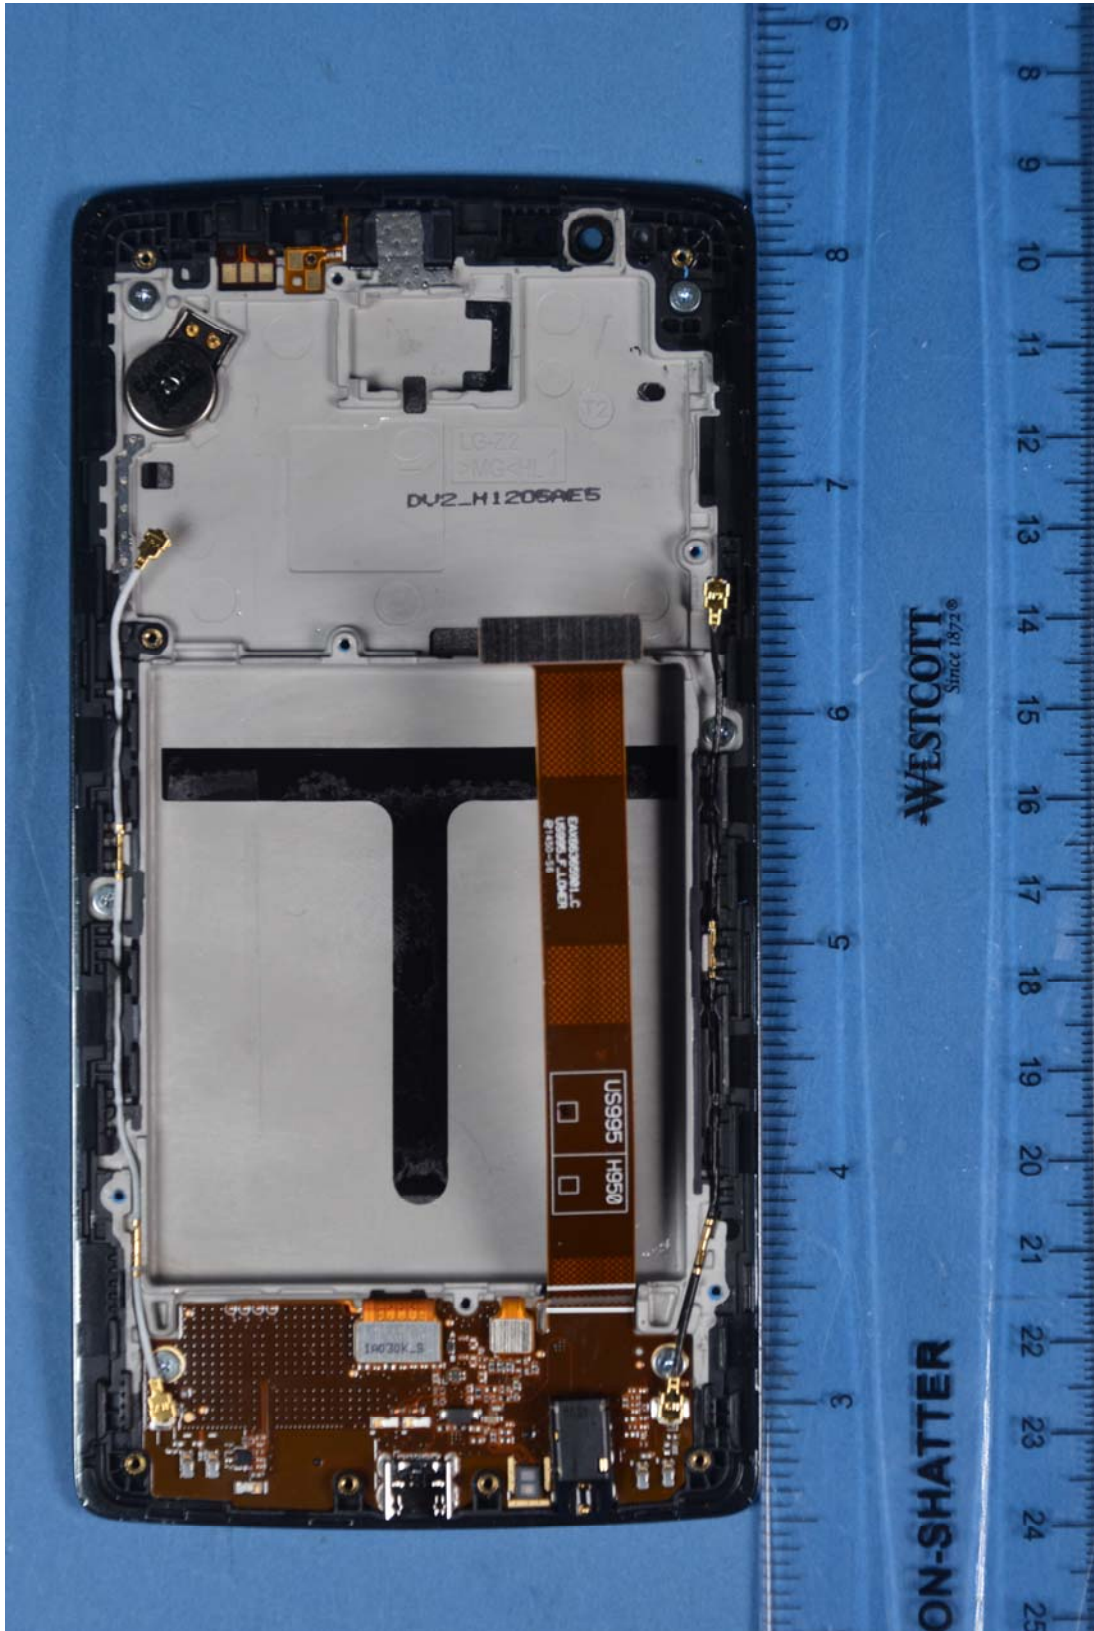

INTERNAL PHOTOGRAPHS

	LG Electronics MobileComm U.S.A FCC ID: ZNFUS995	Model: LG-US995
Internal Photos	EUT Type: Portable Handset	Page 1 of 11

	<p>LG Electronics MobileComm U.S.A FCC ID: ZNFUS995</p>	<p>Model: LG-US995</p>
<p>Internal Photos</p>	<p>EUT Type: Portable Handset</p>	<p>Page 2 of 11</p>

	<p>LG Electronics MobileComm U.S.A FCC ID: ZNFUS995</p>	<p>Model: LG-US995</p>
<p>Internal Photos</p>	<p>EUT Type: Portable Handset</p>	<p>Page 4 of 11</p>

	<p>LG Electronics MobileComm U.S.A FCC ID: ZNFUS995</p>	<p>Model: LG-US995</p>
<p>Internal Photos</p>	<p>EUT Type: Portable Handset</p>	<p>Page 6 of 11</p>

	<p>LG Electronics MobileComm U.S.A FCC ID: ZNFUS995</p>	<p>Model: LG-US995</p>
<p>Internal Photos</p>	<p>EUT Type: Portable Handset</p>	<p>Page 9 of 11</p>

	<p>LG Electronics MobileComm U.S.A FCC ID: ZNFUS995</p>	<p>Model: LG-US995</p>
<p>Internal Photos</p>	<p>EUT Type: Portable Handset</p>	<p>Page 10 of 11</p>