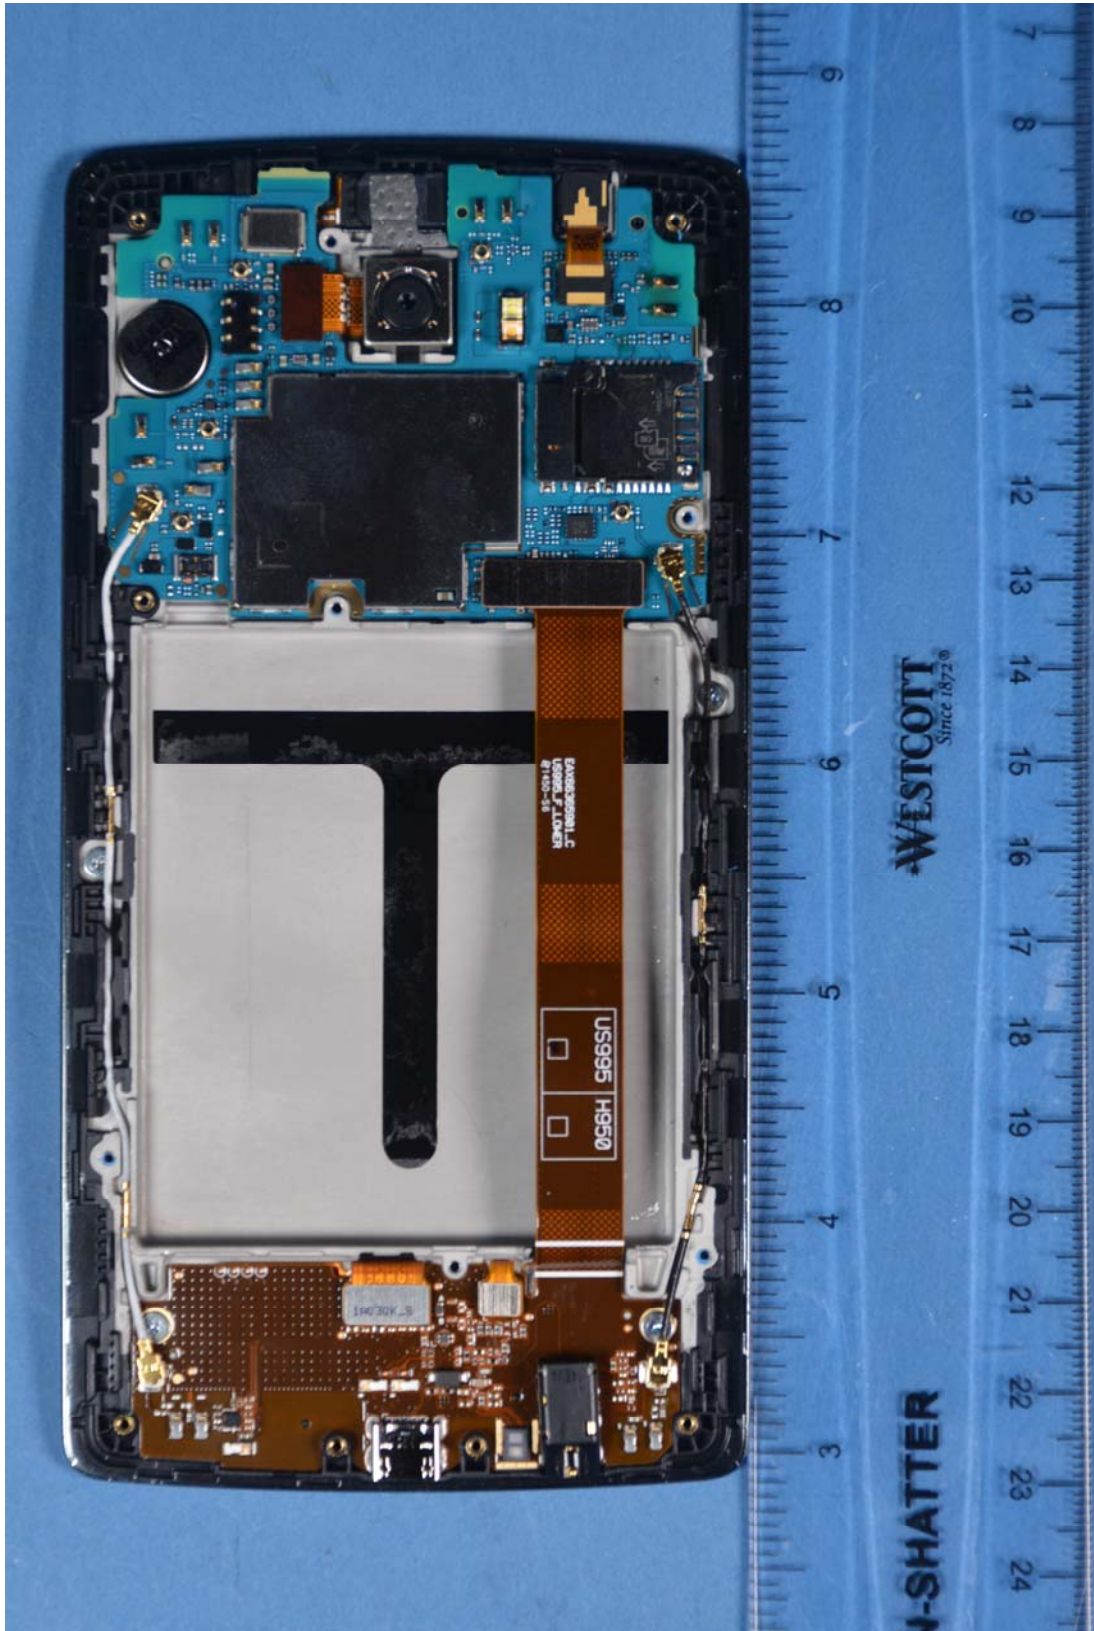

INTERNAL PHOTOGRAPHS

	LG Electronics MobileComm U.S.A FCC ID: ZNFUS995	Model: LG-US995
Internal Photos	EUT Type: Portable Handset	Page 1 of 11

	<p>LG Electronics MobileComm U.S.A FCC ID: ZNFUS995</p>	<p>Model: LG-US995</p>
<p>Internal Photos</p>	<p>EUT Type: Portable Handset</p>	<p>Page 2 of 11</p>

	<p>LG Electronics MobileComm U.S.A FCC ID: ZNFUS995</p>	<p>Model: LG-US995</p>
<p>Internal Photos</p>	<p>EUT Type: Portable Handset</p>	<p>Page 4 of 11</p>

	<p>LG Electronics MobileComm U.S.A FCC ID: ZNFUS995</p>	<p>Model: LG-US995</p>
<p>Internal Photos</p>	<p>EUT Type: Portable Handset</p>	<p>Page 6 of 11</p>

	<p>LG Electronics MobileComm U.S.A FCC ID: ZNFUS995</p>	<p>Model: LG-US995</p>
<p>Internal Photos</p>	<p>EUT Type: Portable Handset</p>	<p>Page 9 of 11</p>

	<p>LG Electronics MobileComm U.S.A FCC ID: ZNFUS995</p>	<p>Model: LG-US995</p>
<p>Internal Photos</p>	<p>EUT Type: Portable Handset</p>	<p>Page 10 of 11</p>