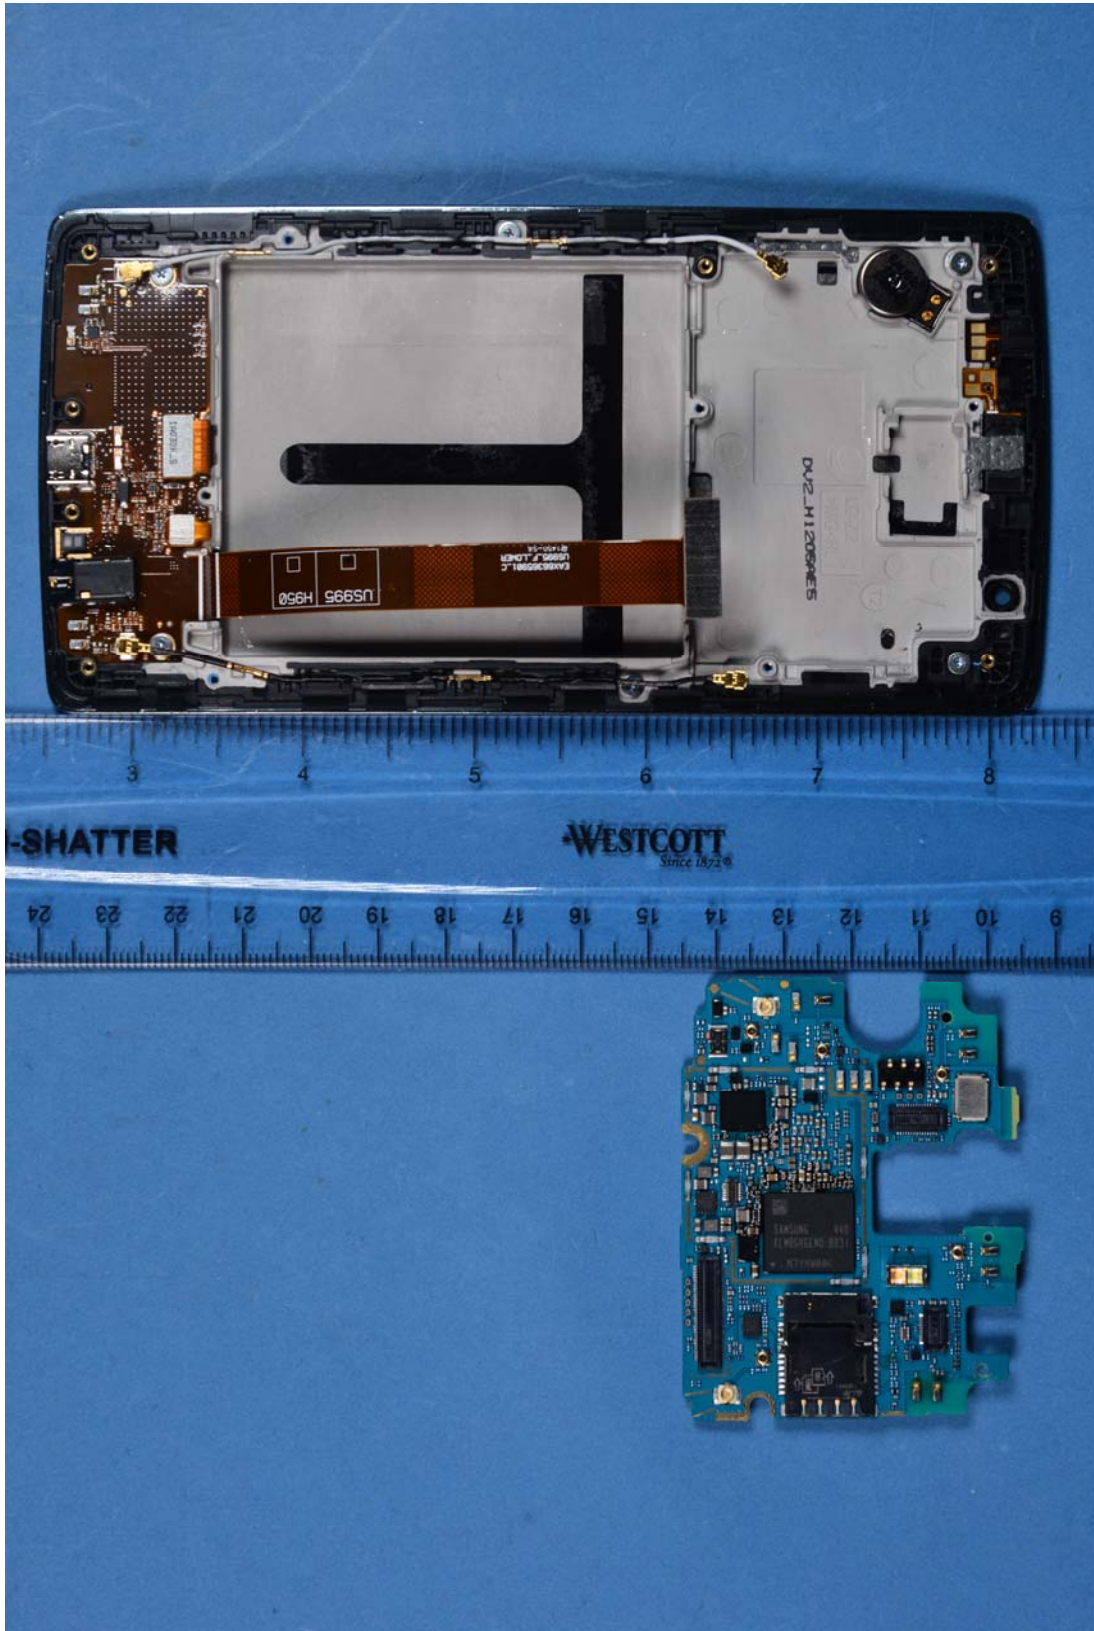

INTERNAL PHOTOGRAPHS

	LG Electronics MobileComm U.S.A FCC ID: ZNFUS995	Model: LG-US995
Internal Photos	EUT Type: Portable Handset	Page 1 of 11

	<p>LG Electronics MobileComm U.S.A FCC ID: ZNFUS995</p>	<p>Model: LG-US995</p>
<p>Internal Photos</p>	<p>EUT Type: Portable Handset</p>	<p>Page 2 of 11</p>

	<p>LG Electronics MobileComm U.S.A FCC ID: ZNFUS995</p>	<p>Model: LG-US995</p>
<p>Internal Photos</p>	<p>EUT Type: Portable Handset</p>	<p>Page 4 of 11</p>

	<p>LG Electronics MobileComm U.S.A FCC ID: ZNFUS995</p>	<p>Model: LG-US995</p>
<p>Internal Photos</p>	<p>EUT Type: Portable Handset</p>	<p>Page 6 of 11</p>

	<p>LG Electronics MobileComm U.S.A FCC ID: ZNFUS995</p>	<p>Model: LG-US995</p>
<p>Internal Photos</p>	<p>EUT Type: Portable Handset</p>	<p>Page 9 of 11</p>

	<p>LG Electronics MobileComm U.S.A FCC ID: ZNFUS995</p>	<p>Model: LG-US995</p>
<p>Internal Photos</p>	<p>EUT Type: Portable Handset</p>	<p>Page 10 of 11</p>