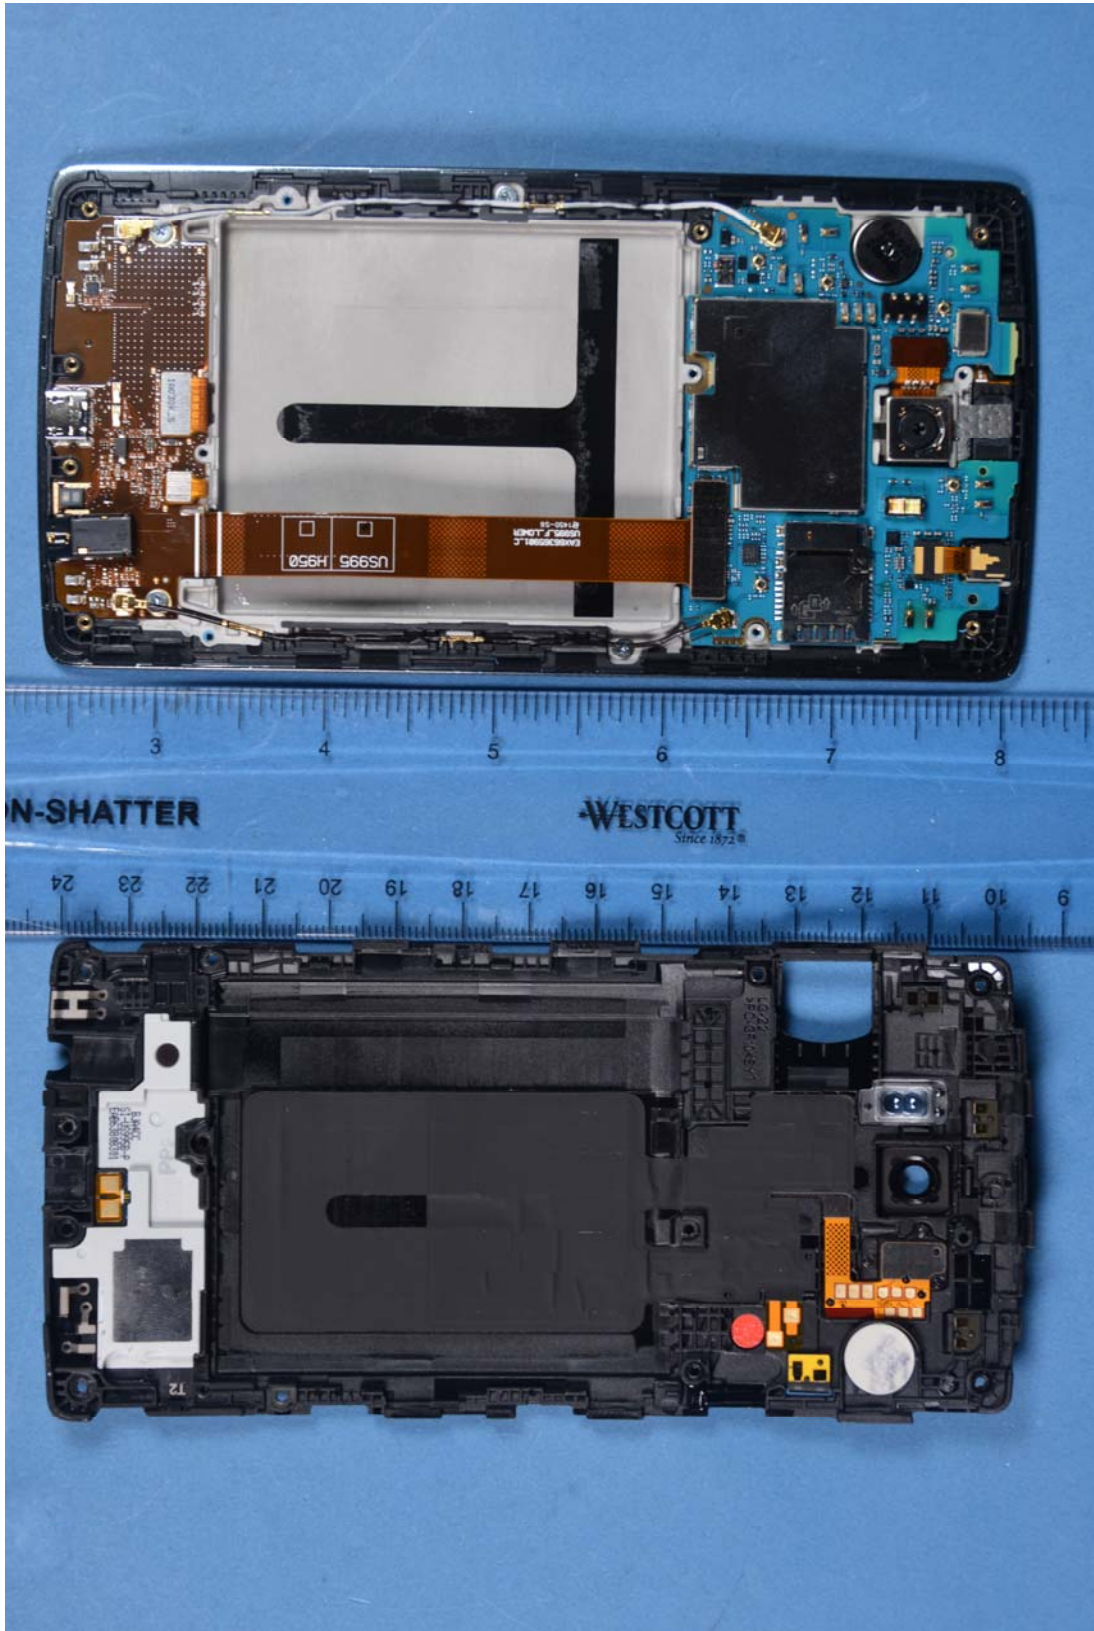

INTERNAL PHOTOGRAPHS

	LG Electronics MobileComm U.S.A FCC ID: ZNFUS995	Model: LG-US995
Internal Photos	EUT Type: Portable Handset	Page 1 of 11

	<p>LG Electronics MobileComm U.S.A FCC ID: ZNFUS995</p>	<p>Model: LG-US995</p>
<p>Internal Photos</p>	<p>EUT Type: Portable Handset</p>	<p>Page 2 of 11</p>

	<p>LG Electronics MobileComm U.S.A FCC ID: ZNFUS995</p>	<p>Model: LG-US995</p>
<p>Internal Photos</p>	<p>EUT Type: Portable Handset</p>	<p>Page 4 of 11</p>

	<p>LG Electronics MobileComm U.S.A FCC ID: ZNFUS995</p>	<p>Model: LG-US995</p>
<p>Internal Photos</p>	<p>EUT Type: Portable Handset</p>	<p>Page 6 of 11</p>

	<p>LG Electronics MobileComm U.S.A FCC ID: ZNFUS995</p>	<p>Model: LG-US995</p>
<p>Internal Photos</p>	<p>EUT Type: Portable Handset</p>	<p>Page 9 of 11</p>

	<p>LG Electronics MobileComm U.S.A FCC ID: ZNFUS995</p>	<p>Model: LG-US995</p>
<p>Internal Photos</p>	<p>EUT Type: Portable Handset</p>	<p>Page 10 of 11</p>