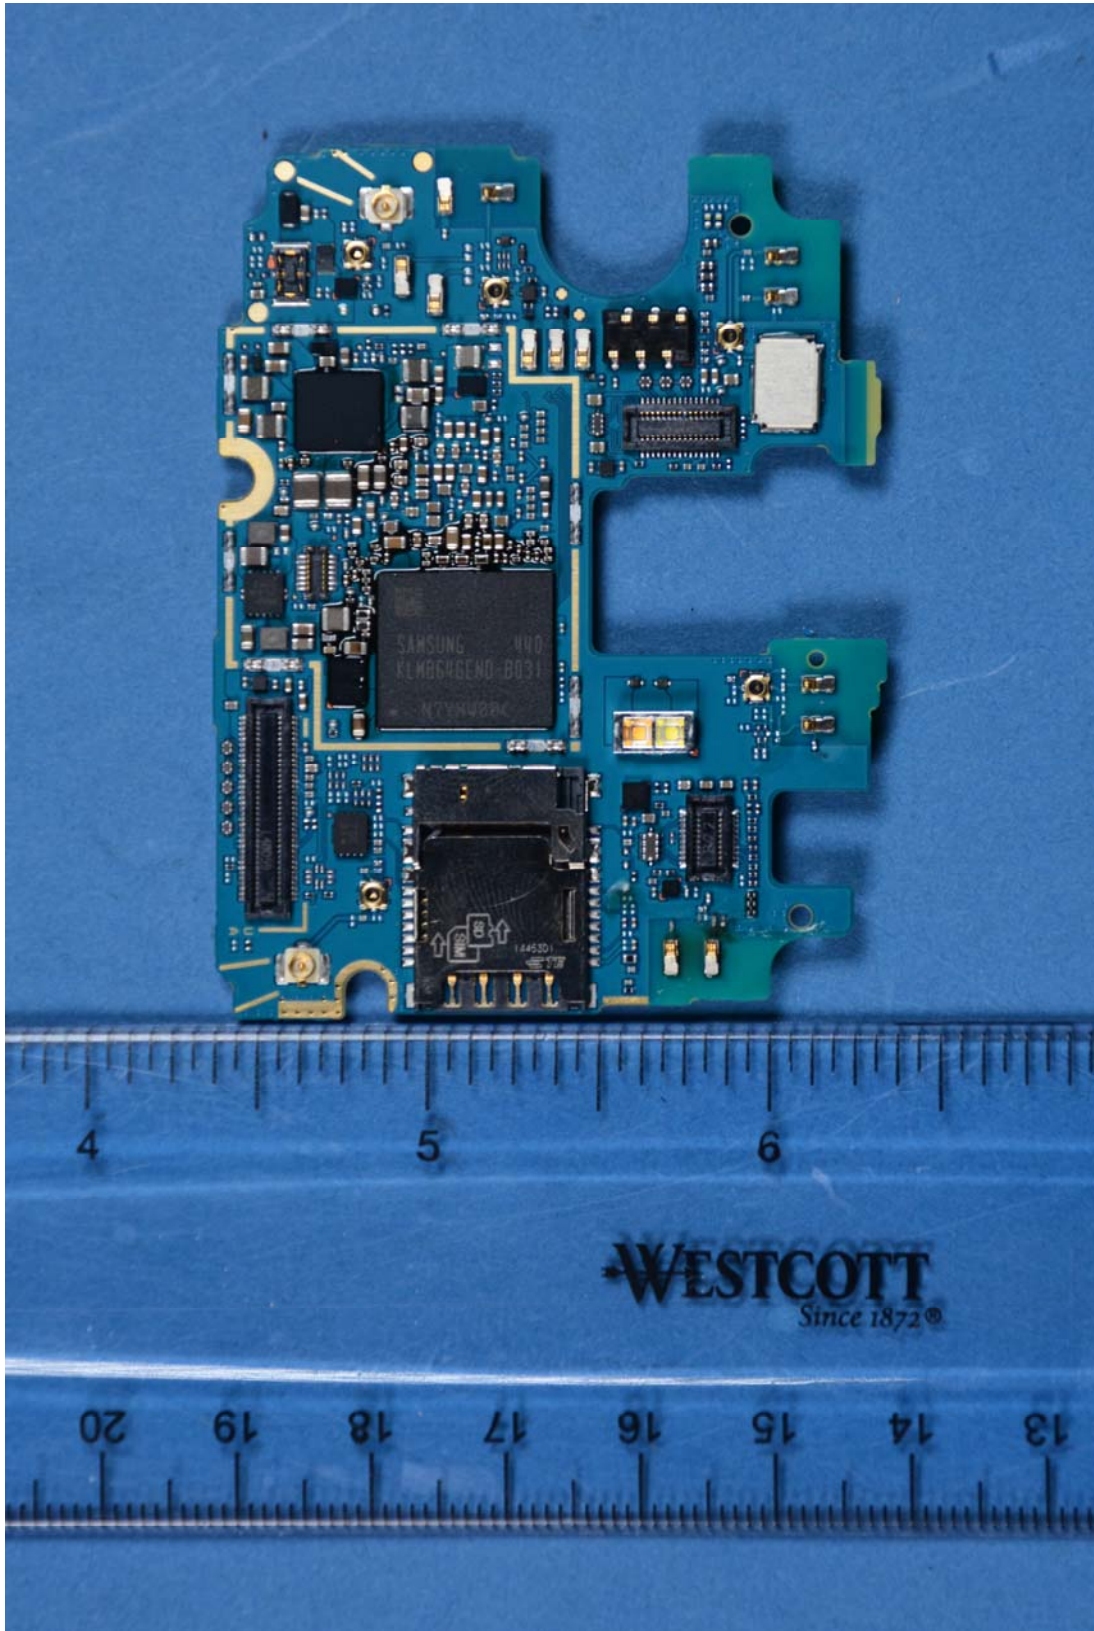

INTERNAL PHOTOGRAPHS

	LG Electronics MobileComm U.S.A FCC ID: ZNFUS995	Model: LG-US995
Internal Photos	EUT Type: Portable Handset	Page 1 of 11

	<p>LG Electronics MobileComm U.S.A FCC ID: ZNFUS995</p>	<p>Model: LG-US995</p>
<p>Internal Photos</p>	<p>EUT Type: Portable Handset</p>	<p>Page 2 of 11</p>

	<p>LG Electronics MobileComm U.S.A FCC ID: ZNFUS995</p>	<p>Model: LG-US995</p>
<p>Internal Photos</p>	<p>EUT Type: Portable Handset</p>	<p>Page 4 of 11</p>

	<p>LG Electronics MobileComm U.S.A FCC ID: ZNFUS995</p>	<p>Model: LG-US995</p>
<p>Internal Photos</p>	<p>EUT Type: Portable Handset</p>	<p>Page 6 of 11</p>

	<p>LG Electronics MobileComm U.S.A FCC ID: ZNFUS995</p>	<p>Model: LG-US995</p>
<p>Internal Photos</p>	<p>EUT Type: Portable Handset</p>	<p>Page 9 of 11</p>

	<p>LG Electronics MobileComm U.S.A FCC ID: ZNFUS995</p>	<p>Model: LG-US995</p>
<p>Internal Photos</p>	<p>EUT Type: Portable Handset</p>	<p>Page 10 of 11</p>