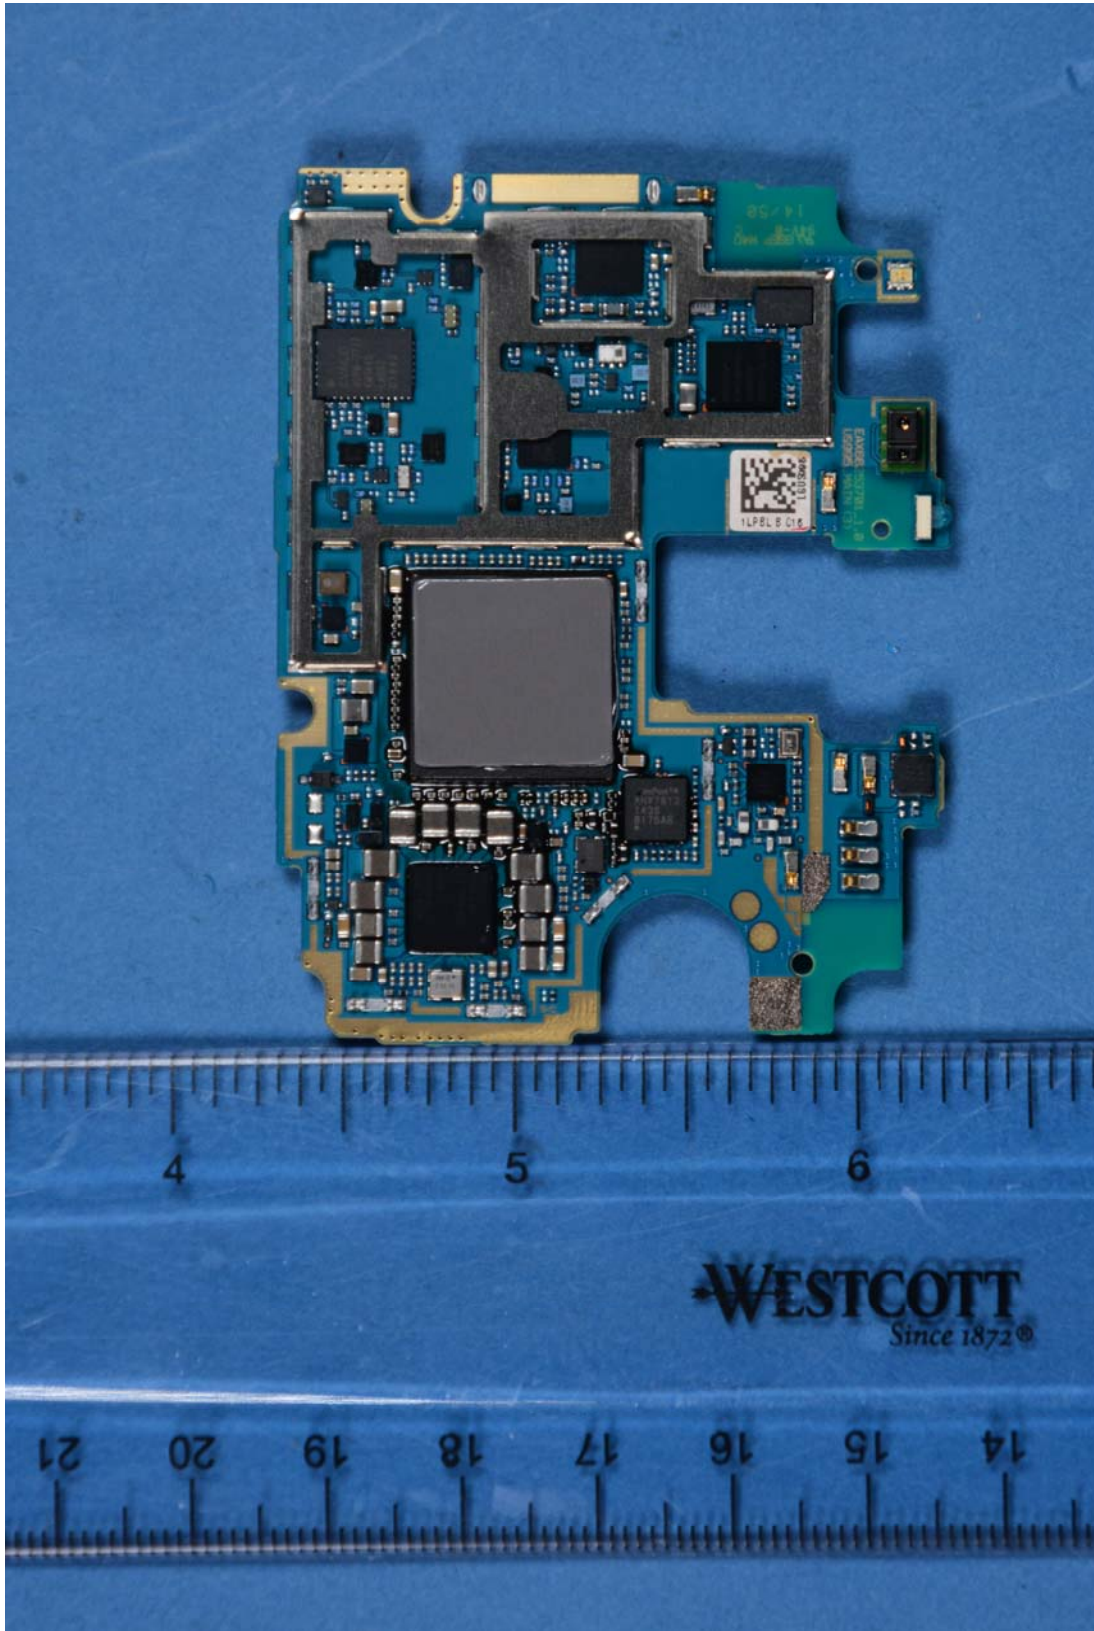

INTERNAL PHOTOGRAPHS

	LG Electronics MobileComm U.S.A FCC ID: ZNFUS995	Model: LG-US995
Internal Photos	EUT Type: Portable Handset	Page 1 of 11

	<p>LG Electronics MobileComm U.S.A FCC ID: ZNFUS995</p>	<p>Model: LG-US995</p>
<p>Internal Photos</p>	<p>EUT Type: Portable Handset</p>	<p>Page 2 of 11</p>

	<p>LG Electronics MobileComm U.S.A FCC ID: ZNFUS995</p>	<p>Model: LG-US995</p>
<p>Internal Photos</p>	<p>EUT Type: Portable Handset</p>	<p>Page 4 of 11</p>

	<p>LG Electronics MobileComm U.S.A FCC ID: ZNFUS995</p>	<p>Model: LG-US995</p>
<p>Internal Photos</p>	<p>EUT Type: Portable Handset</p>	<p>Page 6 of 11</p>

	<p>LG Electronics MobileComm U.S.A FCC ID: ZNFUS995</p>	<p>Model: LG-US995</p>
<p>Internal Photos</p>	<p>EUT Type: Portable Handset</p>	<p>Page 9 of 11</p>

	<p>LG Electronics MobileComm U.S.A FCC ID: ZNFUS995</p>	<p>Model: LG-US995</p>
<p>Internal Photos</p>	<p>EUT Type: Portable Handset</p>	<p>Page 10 of 11</p>