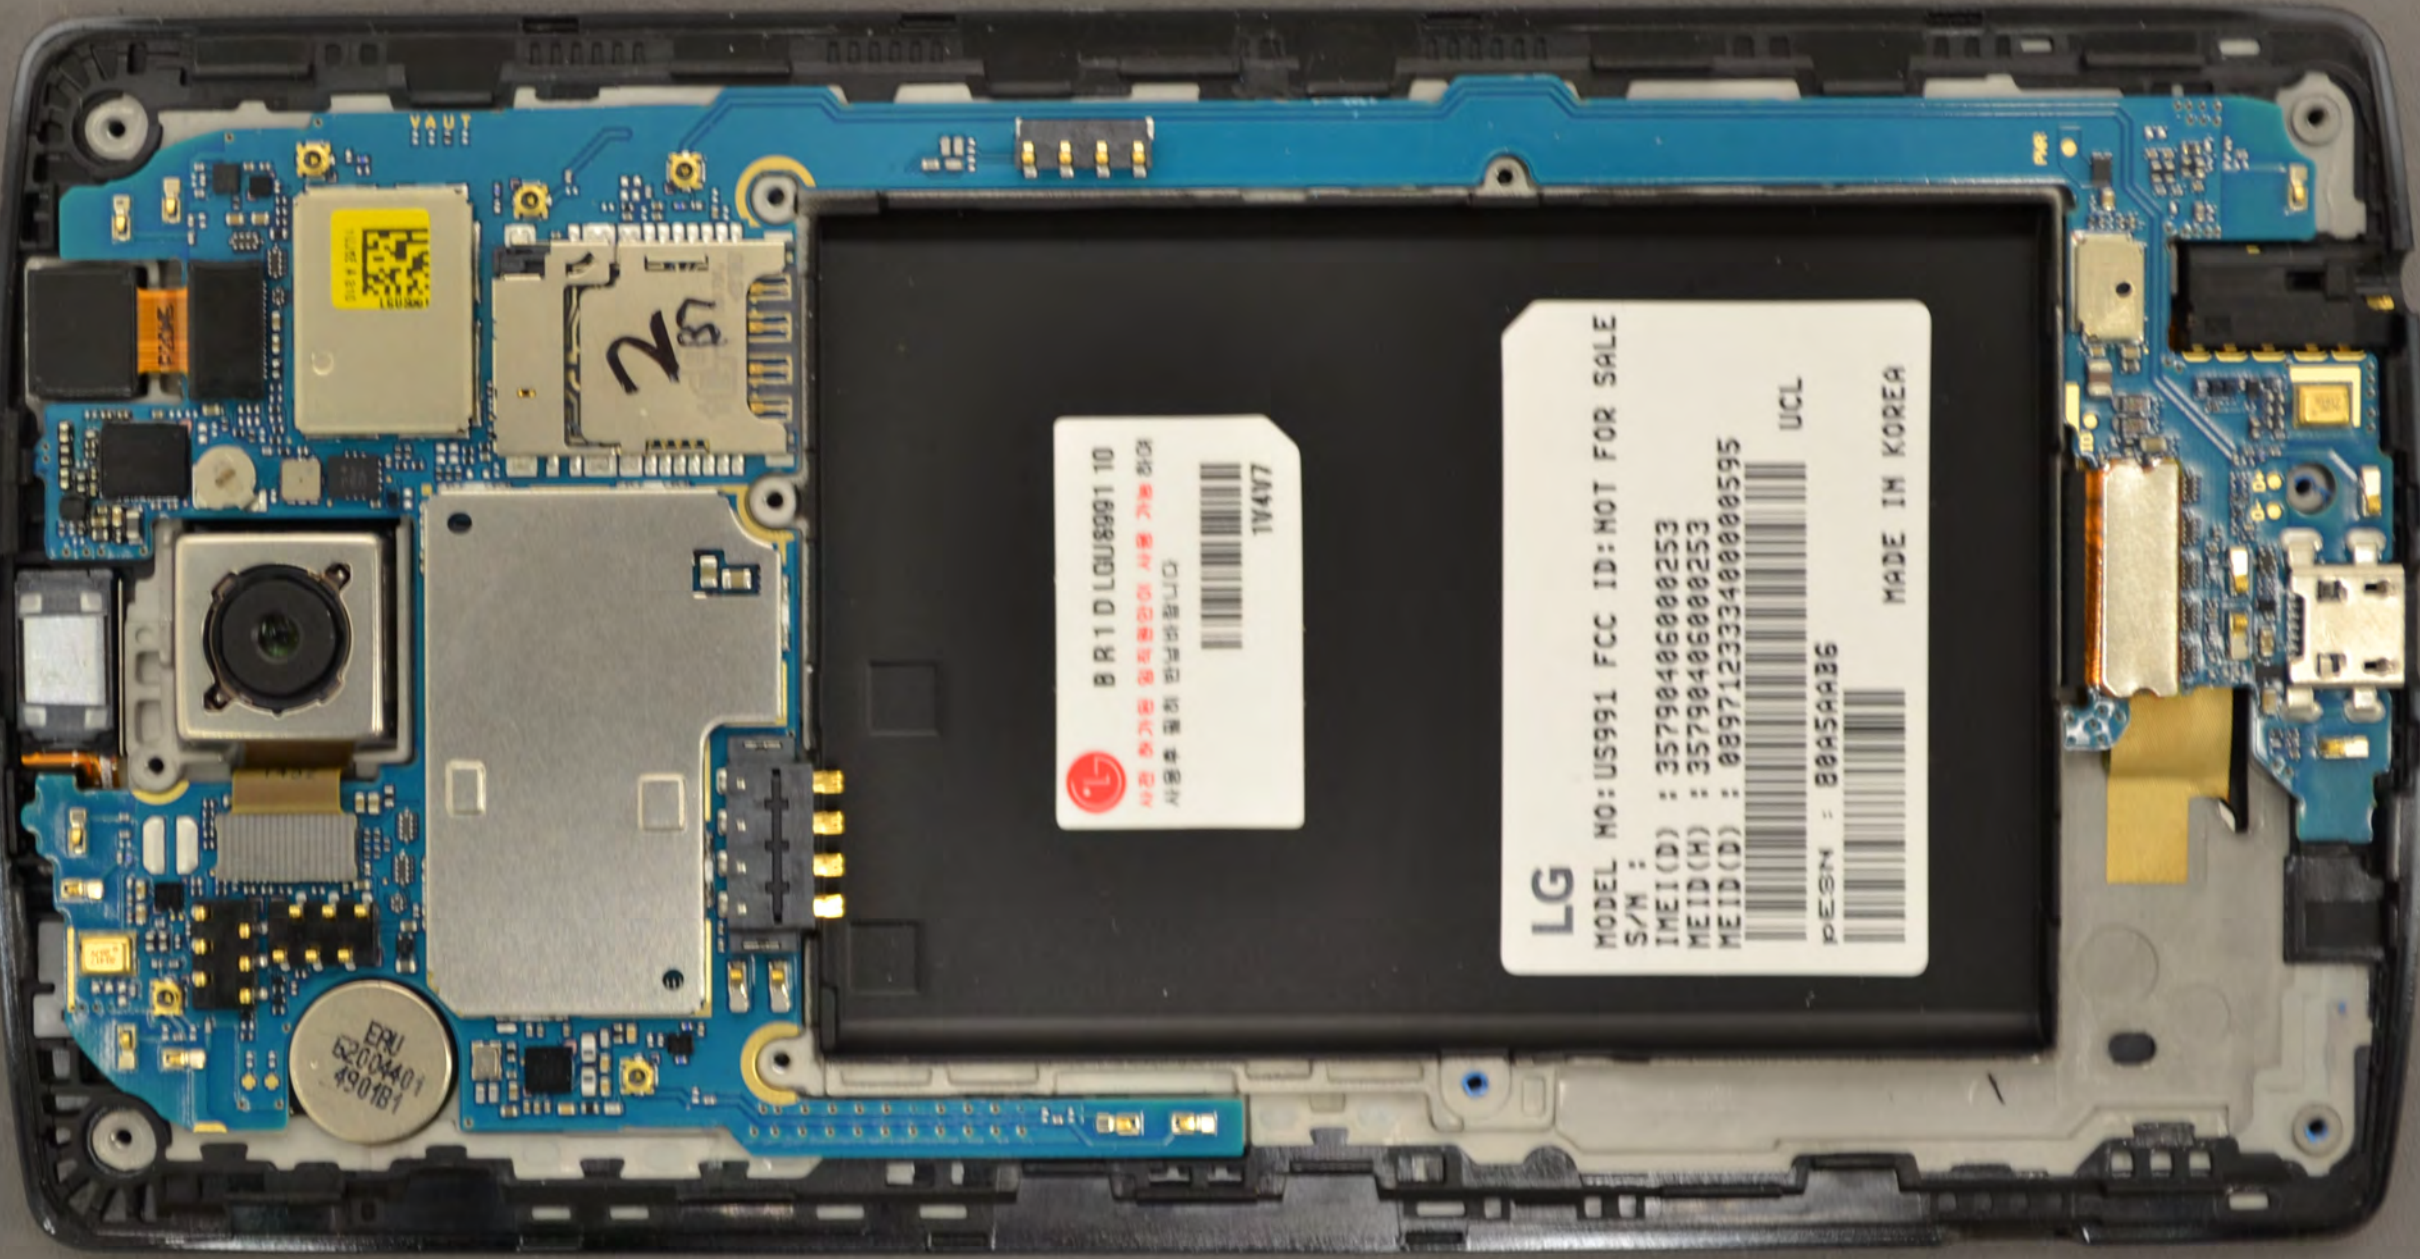

15120405

30 40 50 60 70 80 90 100 110 120 130

15120405

30 40 50 60 70 80 90 100 110 120 130

15120405

15120405

LG-P1
>PC+8S-GF10
-PCR30<DB1

DB150216 02

U

mm

15120405

B R 1 D LGU8991 10
사은품 받기 위해서는 사은 교환 카드
사은품 받기 방법을 보십시오
1V4V7

LG
MODEL NO: US991 FCC ID: NOT FOR SALE
S/N :
IMEI(D) : 35790406000253
MEID(H) : 35790406000253
MEID(D) : 08971233340000595
PESN : 80A5AAB6 UCL
MADE IN KOREA

ERI
52004401
490181

15120405

B R 1 D LGU8991 10
사전에 허가된 목적뿐만이 사용 가능 하여
사용후 필히 반납하십시오
1V4V7

LG
MODEL NO: US991 FCC ID: NOT FOR SALE
S/N :
IMEI(D) : 35790406000253
MEID(H) : 35790406000253
MEID(D) : 08971233340000595
PESN : 80A5A86
UCL
MADE IN KOREA