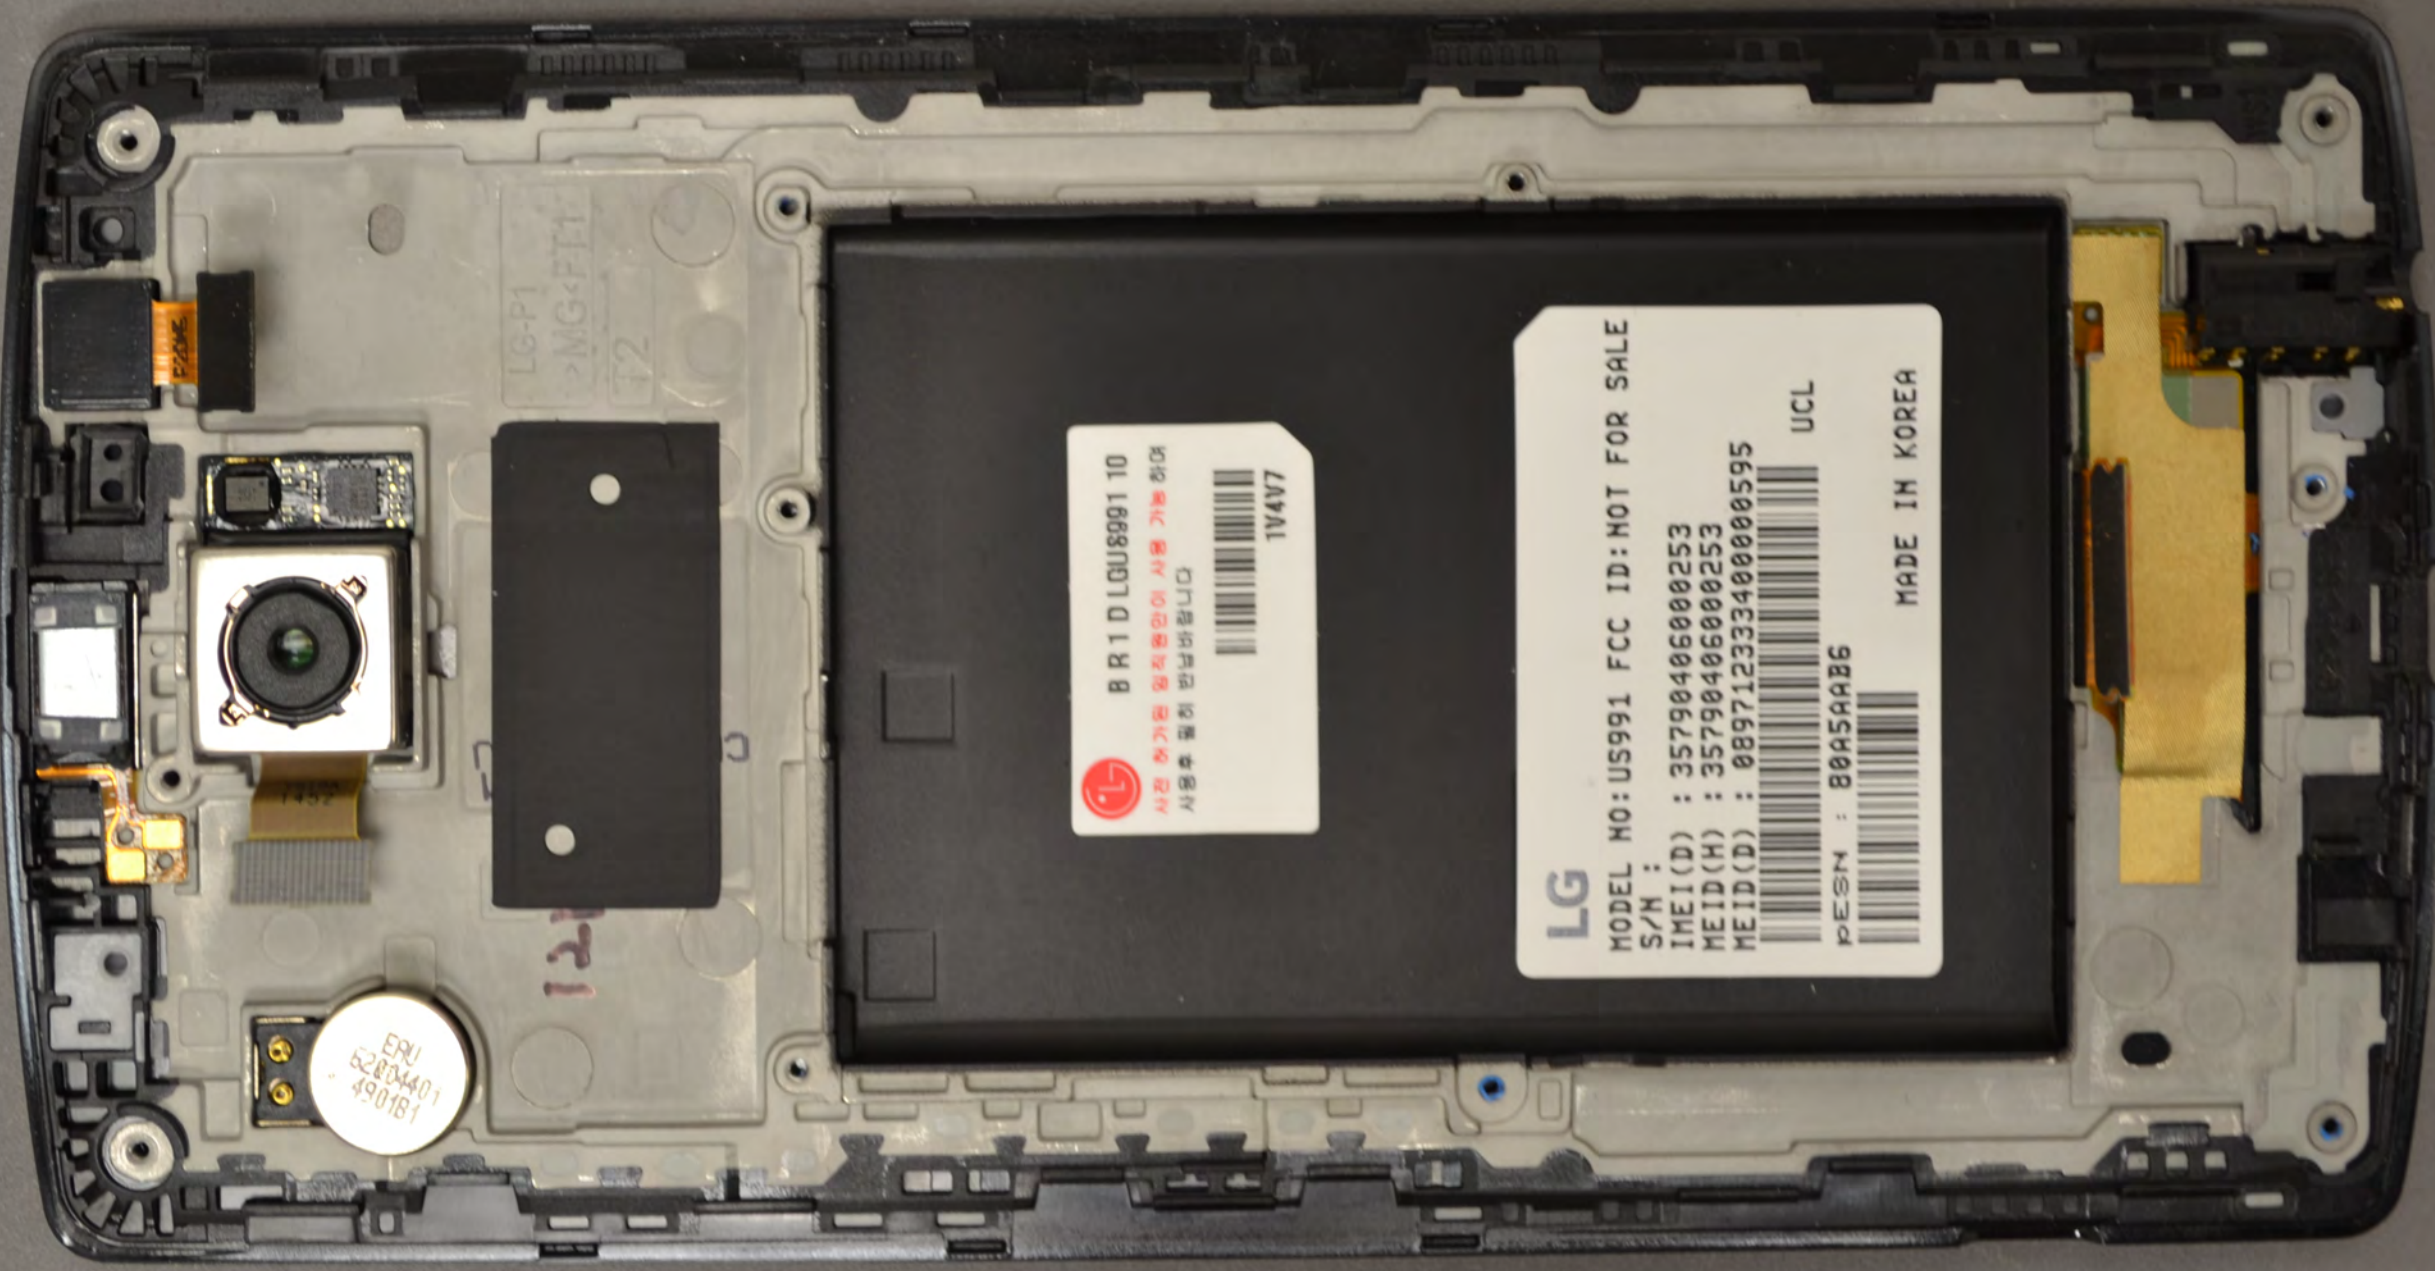

15120405

30 40 50 60 70 80 90 100 110 120 130

15120405

30 40 50 60 70 80 90 100 110 120 130

15120405

15120405

LG-P1
>PC+8S-GF10
-PCR30<DB1

DB150216 02

U

mm

15120405

B R 1 D LGU8991 10
사은품 받기 위해서는 사은 교환 카드
사은품 받기 방법을 보십시오
1V4V7

LG
MODEL NO: US991 FCC ID: NOT FOR SALE
S/N :
IMEI(D) : 35790406000253
MEID(H) : 35790406000253
MEID(D) : 08971233340000595
PESN : 80A5AAB6 UCL
MADE IN KOREA

ERI
52004401
490181

15120405

B R 1 D LGU8991 10
사전에 허가된 목적뿐만이 사용 가능 하여
사용후 필히 반납하십시오
1V4V7

LG
MODEL NO: US991 FCC ID: NOT FOR SALE
S/N :
IMEI(D) : 35790406000253
MEID(H) : 35790406000253
MEID(D) : 08971233340000595
PESN : 80A5A86
UCL
MADE IN KOREA