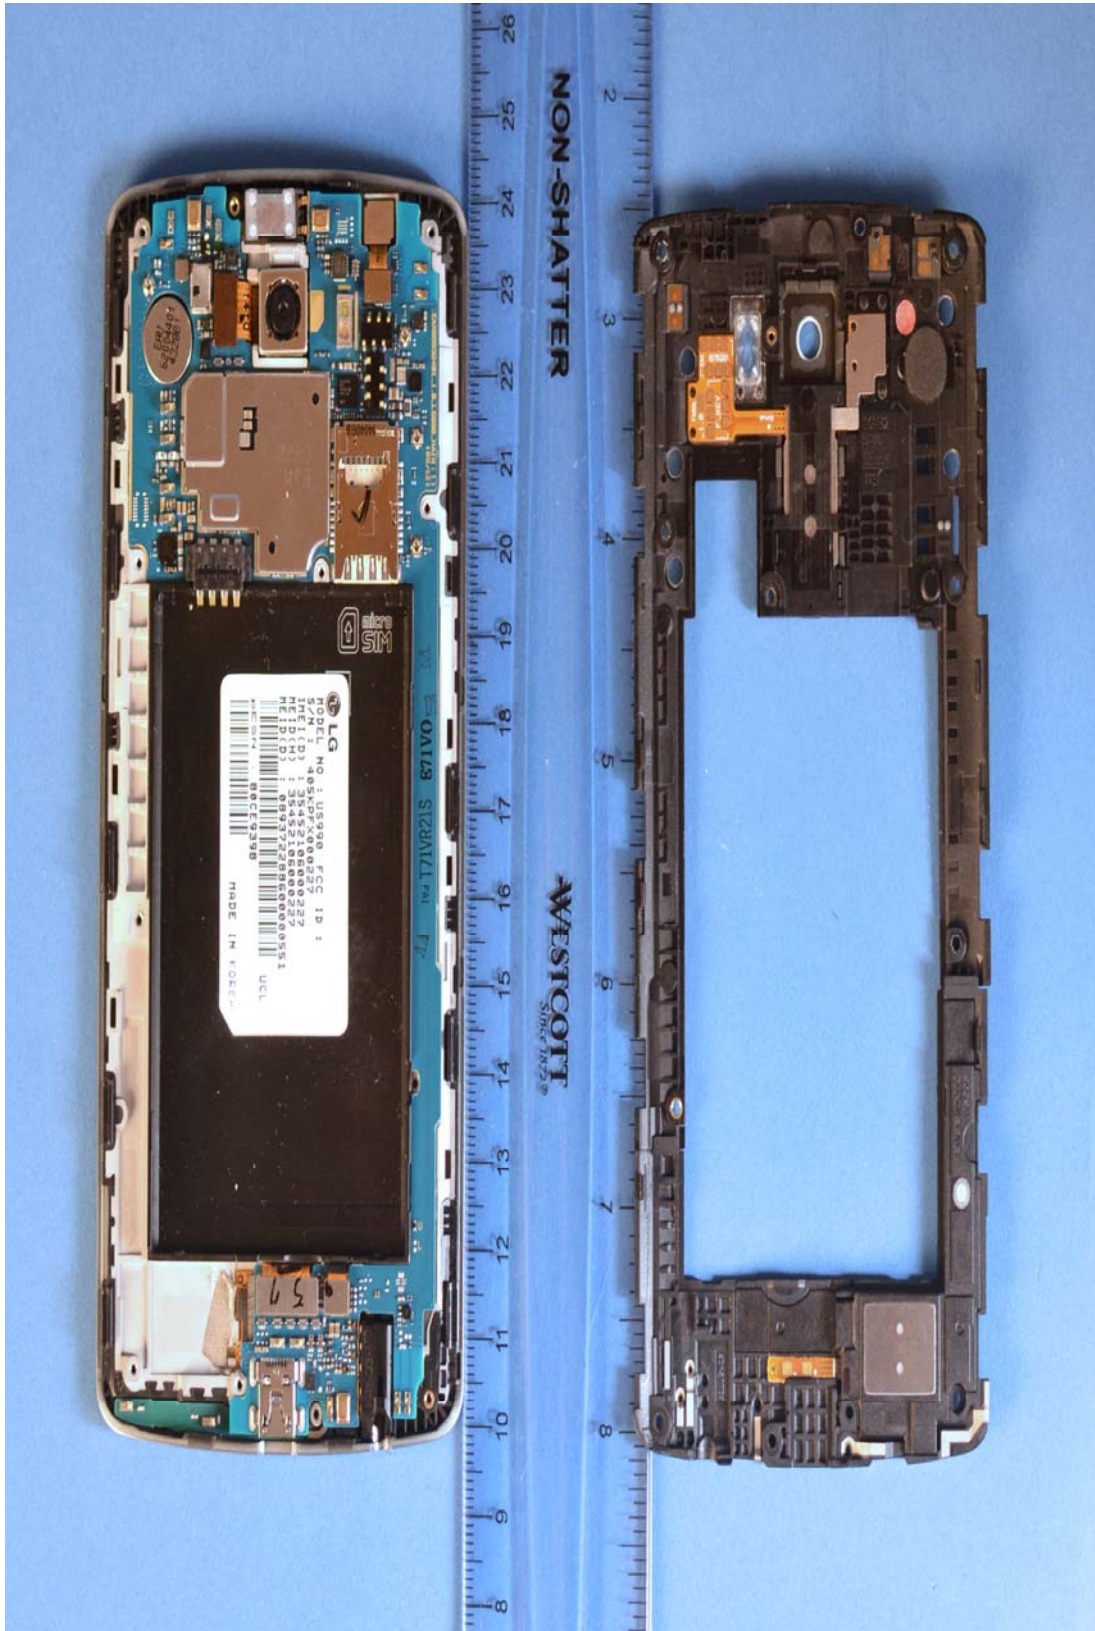

INTERNAL PHOTOGRAPHS

	<p>LG Electronics MobileComm U.S.A FCC ID: ZNFUS990</p>	<p>Model: US990</p>
<p>Internal Photos</p>	<p>EUT Type: Portable Handset</p>	<p>Page 1 of 10</p>

	LG Electronics MobileComm U.S.A FCC ID: ZNFUS990	Model: US990
Internal Photos	EUT Type: Portable Handset	Page 3 of 10

	LG Electronics MobileComm U.S.A FCC ID: ZNFUS990	Model: US990
Internal Photos	EUT Type: Portable Handset	Page 7 of 10

	<p>LG Electronics MobileComm U.S.A FCC ID: ZNFUS990</p>	<p>Model: US990</p>
<p>Internal Photos</p>	<p>EUT Type: Portable Handset</p>	<p>Page 10 of 10</p>