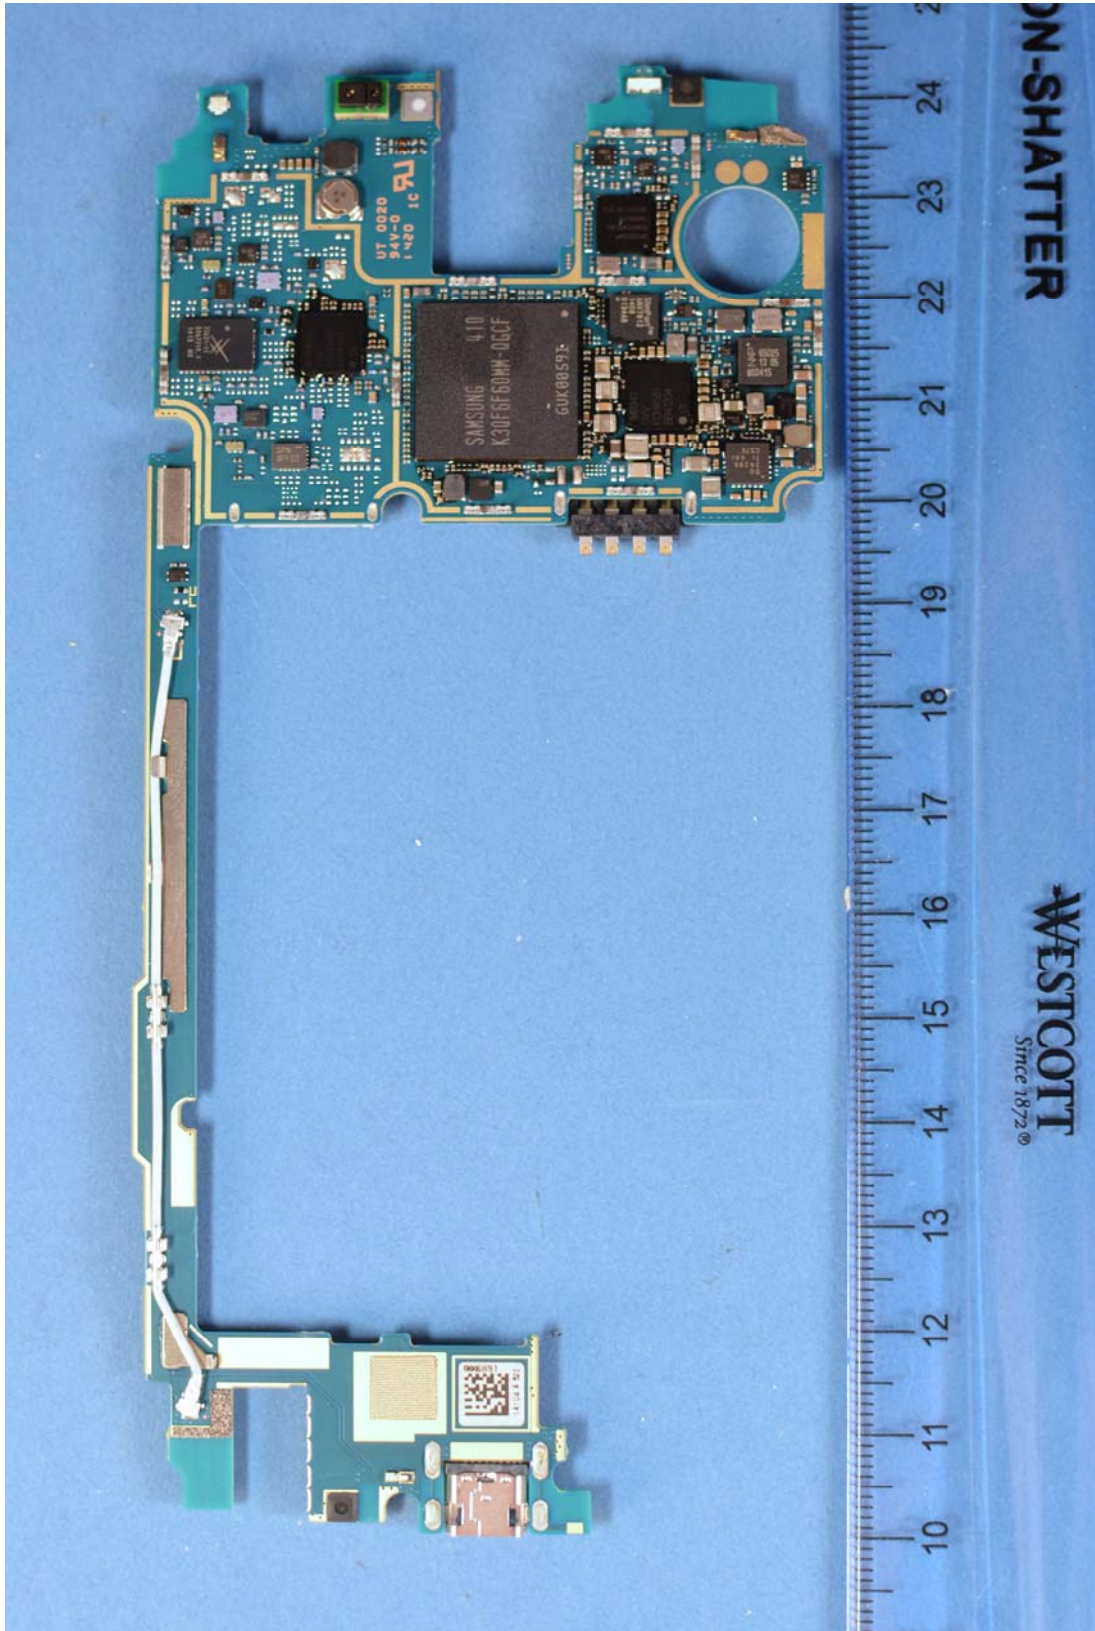

INTERNAL PHOTOGRAPHS

	<p>LG Electronics MobileComm U.S.A FCC ID: ZNFUS990</p>	<p>Model: US990</p>
<p>Internal Photos</p>	<p>EUT Type: Portable Handset</p>	<p>Page 1 of 10</p>

	LG Electronics MobileComm U.S.A FCC ID: ZNFUS990	Model: US990
Internal Photos	EUT Type: Portable Handset	Page 3 of 10

	LG Electronics MobileComm U.S.A FCC ID: ZNFUS990	Model: US990
Internal Photos	EUT Type: Portable Handset	Page 7 of 10

	<p>LG Electronics MobileComm U.S.A FCC ID: ZNFUS990</p>	<p>Model: US990</p>
<p>Internal Photos</p>	<p>EUT Type: Portable Handset</p>	<p>Page 10 of 10</p>