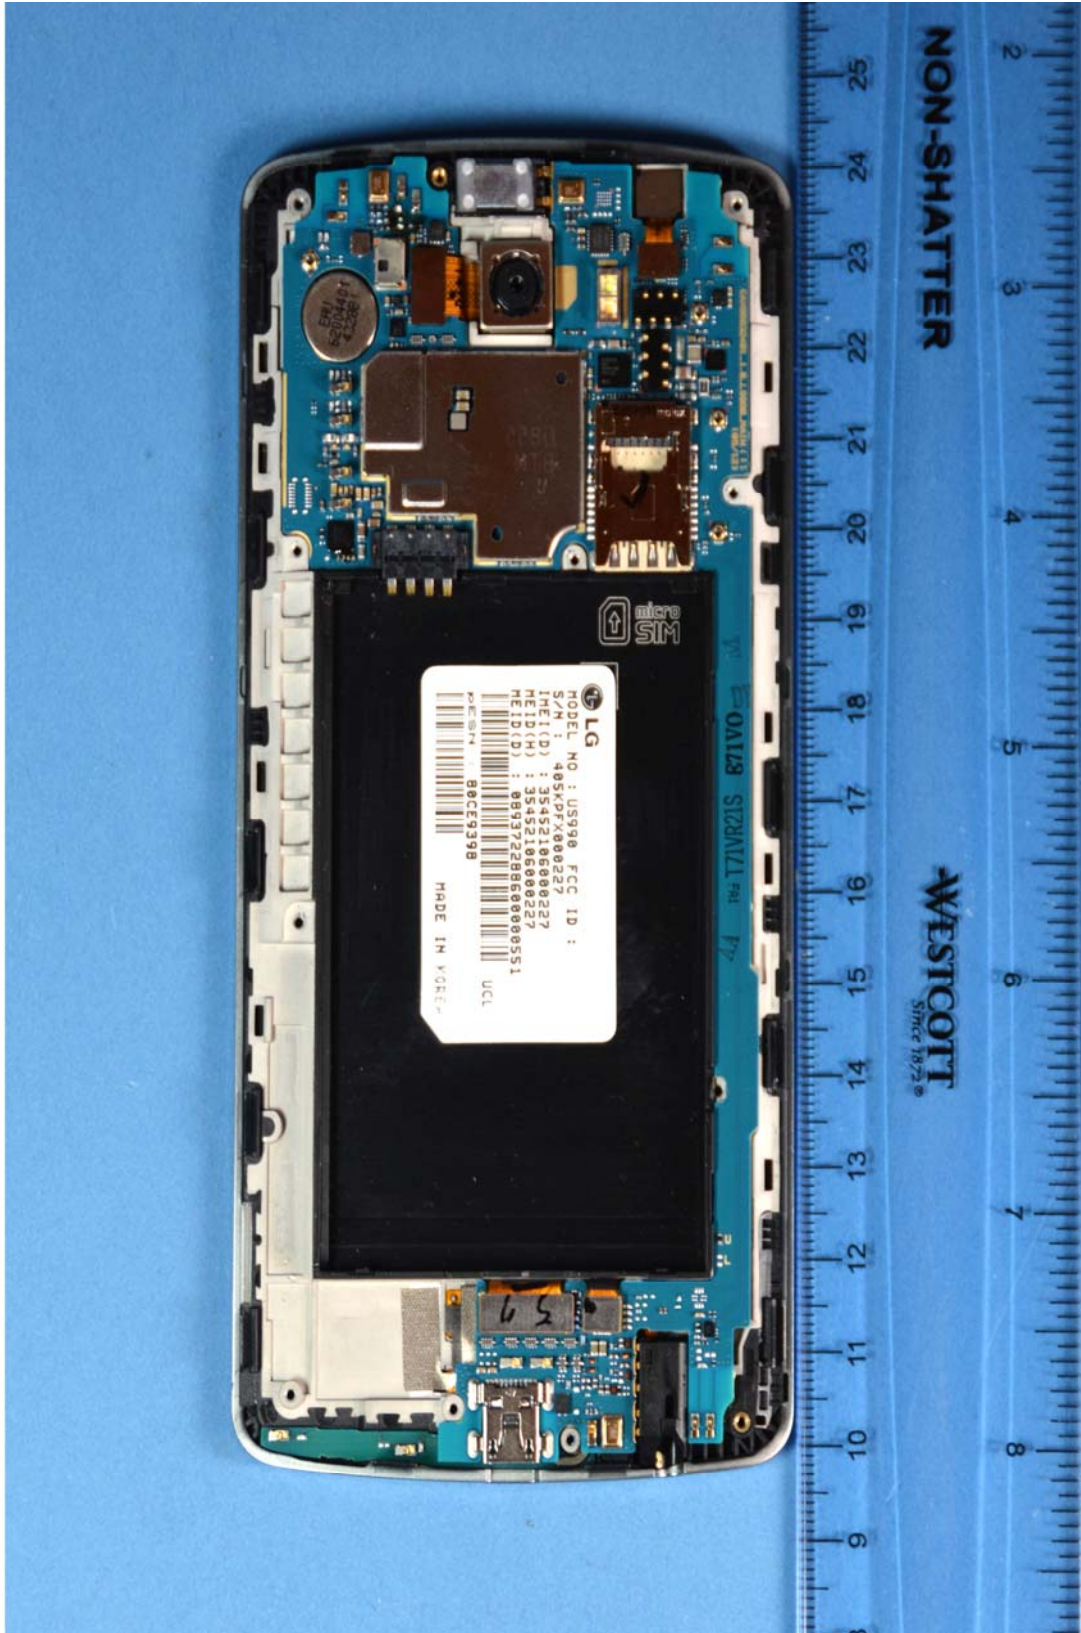

INTERNAL PHOTOGRAPHS

	<p>LG Electronics MobileComm U.S.A FCC ID: ZNFUS990</p>	<p>Model: US990</p>
<p>Internal Photos</p>	<p>EUT Type: Portable Handset</p>	<p>Page 1 of 10</p>

	LG Electronics MobileComm U.S.A FCC ID: ZNFUS990	Model: US990
Internal Photos	EUT Type: Portable Handset	Page 3 of 10

	LG Electronics MobileComm U.S.A FCC ID: ZNFUS990	Model: US990
Internal Photos	EUT Type: Portable Handset	Page 7 of 10

	<p>LG Electronics MobileComm U.S.A FCC ID: ZNFUS990</p>	<p>Model: US990</p>
<p>Internal Photos</p>	<p>EUT Type: Portable Handset</p>	<p>Page 10 of 10</p>