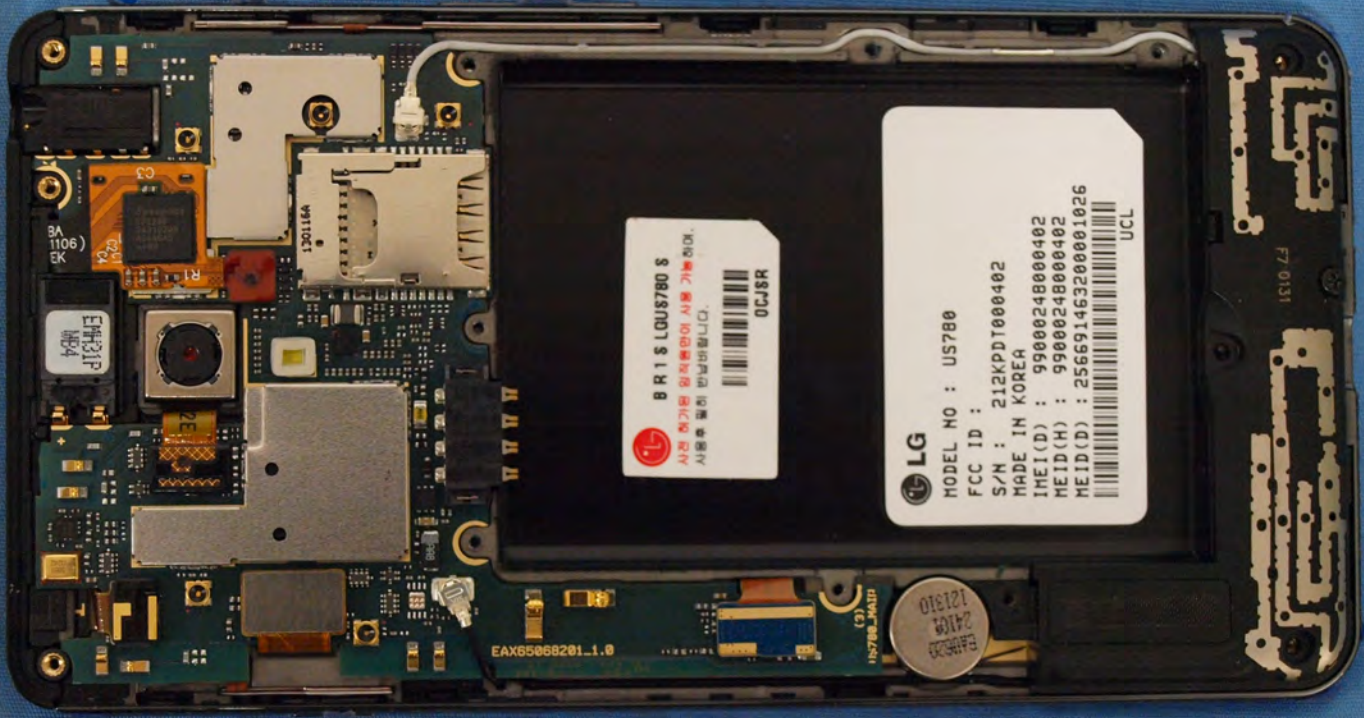

11 12 13 14 15 16 17 18 19 20 21

MM2C

CM

1

2

3

4

5

6

7

8

9

10

11

12

WESTCOTT 12

10

9

8

BA 1106 EK

EH31P
M34

W3118C1

EAX65069201_1.0

01W7805H1
(C)

LG ELECTRONICS (USA) INC.
13000 WALKER DRIVE
FORT WORTH, TEXAS 76154
© 2012 LG ELECTRONICS (USA) INC.

B R I S LOU8780 S
0CJ8R

LG

MODEL NO : US780
FCC ID :
S/N : 212KDDT000402
MADE IN KOREA
IMEI(D) : 99000248000402
MEID(H) : 99000248000402
MEID(D) : 256691463200001026

UCL

F7 0131