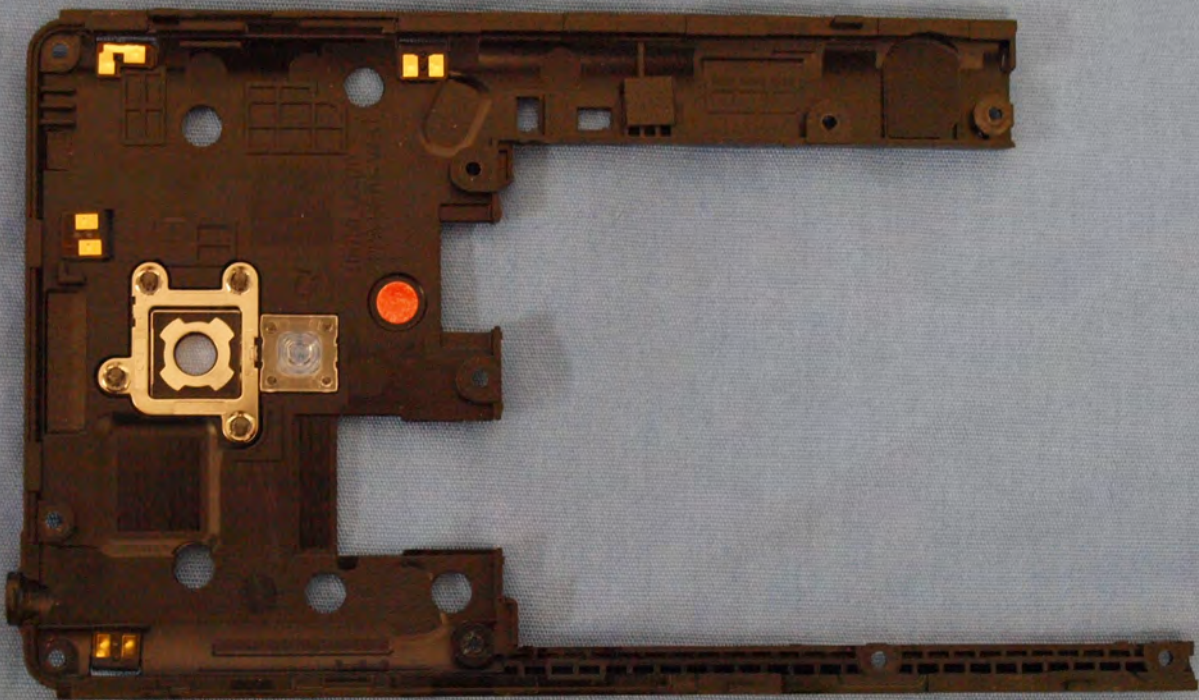

  
MODEL NO : US780  
FCC ID :  
S/N : 212KPDT000402  
MADE IN KOREA  
IMEI(D) : 99000248000402  
MEID(H) : 99000248000402  
MEID(D) : 256691463200001026  
UCL

  
B R I S LGUS780 S  
이전 초기에 구입하신 경우, 이 보증 기간이 적용됩니다.  
이 보증 기간이 만료되었습니다.  
OCJSR