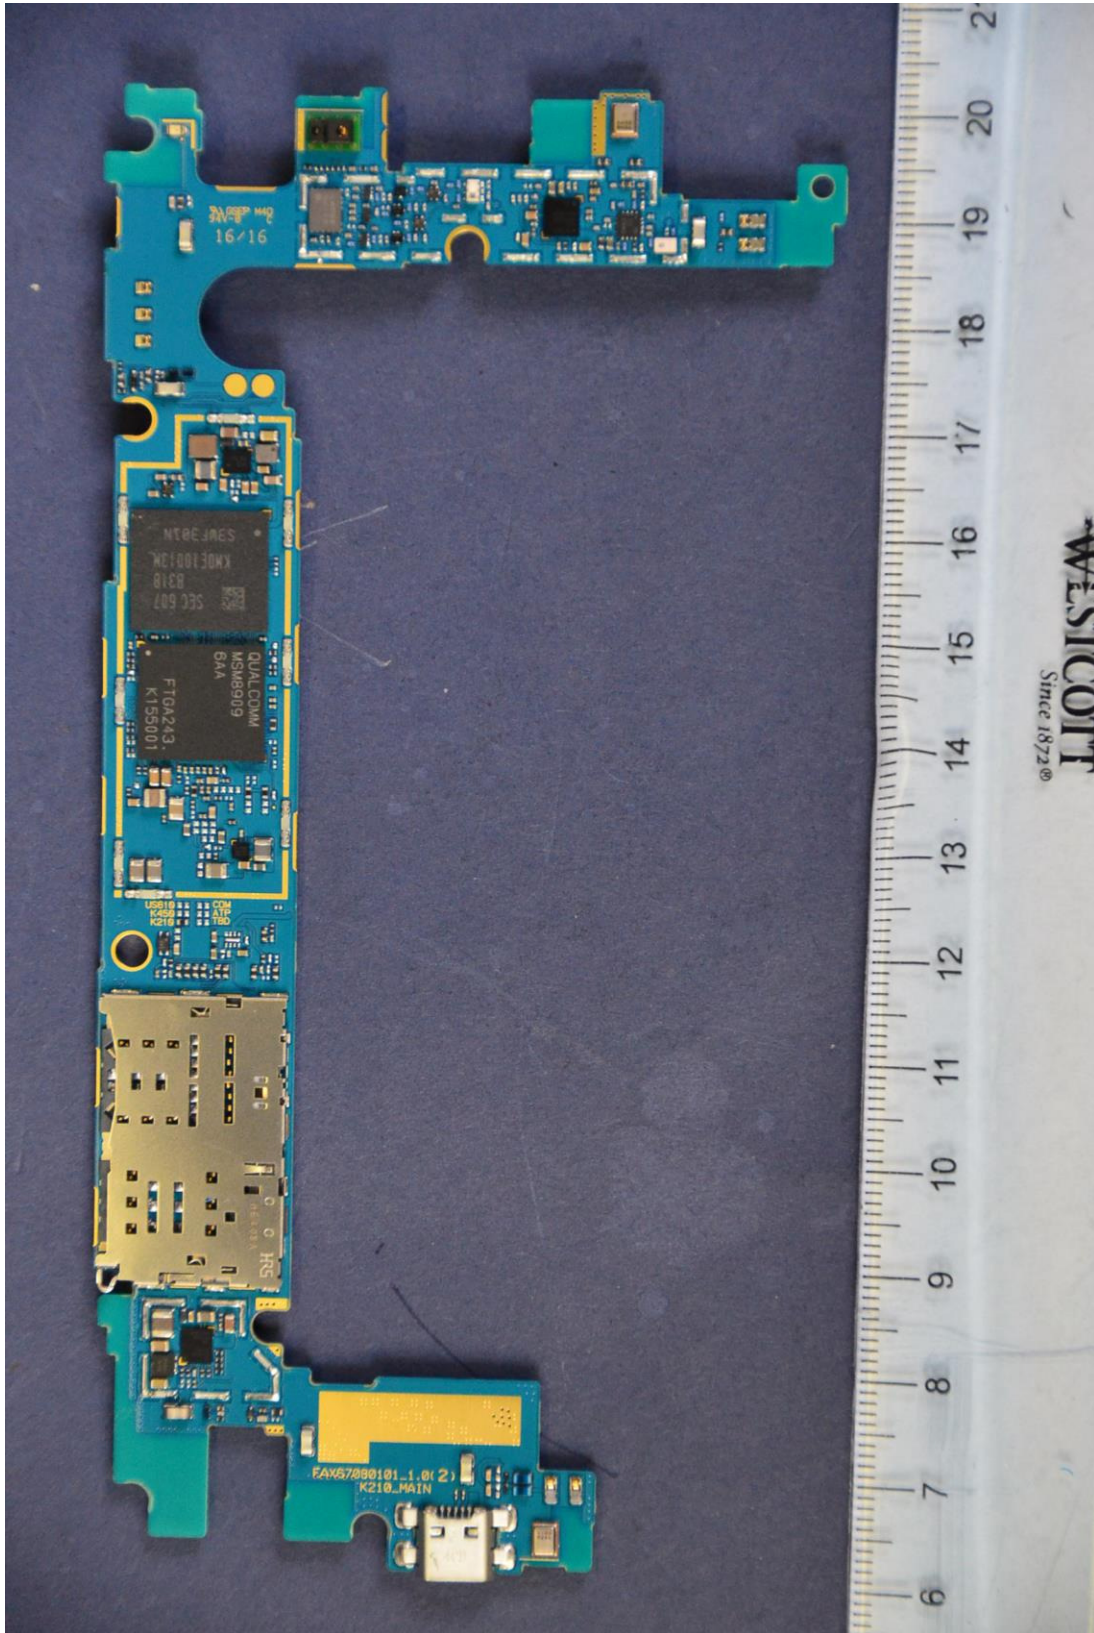

**INTERNAL PHOTOGRAPHS**

	<p>LG Electronics MobileComm U.S.A FCC ID: ZNFUS610</p>	<p>Model: LG-US610</p>
<p>Internal Photos</p>	<p>EUT Type: Portable Handset</p>	<p>Page 1 of 7</p>

	<p>LG Electronics MobileComm U.S.A FCC ID: ZNFUS610</p>	<p>Model: LG-US610</p>
<p>Internal Photos</p>	<p>EUT Type: Portable Handset</p>	<p>Page 2 of 7</p>

	<p>LG Electronics MobileComm U.S.A FCC ID: ZNFUS610</p>	<p>Model: LG-US610</p>
<p>Internal Photos</p>	<p>EUT Type: Portable Handset</p>	<p>Page 5 of 7</p>

	LG Electronics MobileComm U.S.A FCC ID: ZNFUS610	Model: LG-US610
Internal Photos	EUT Type: Portable Handset	Page 7 of 7