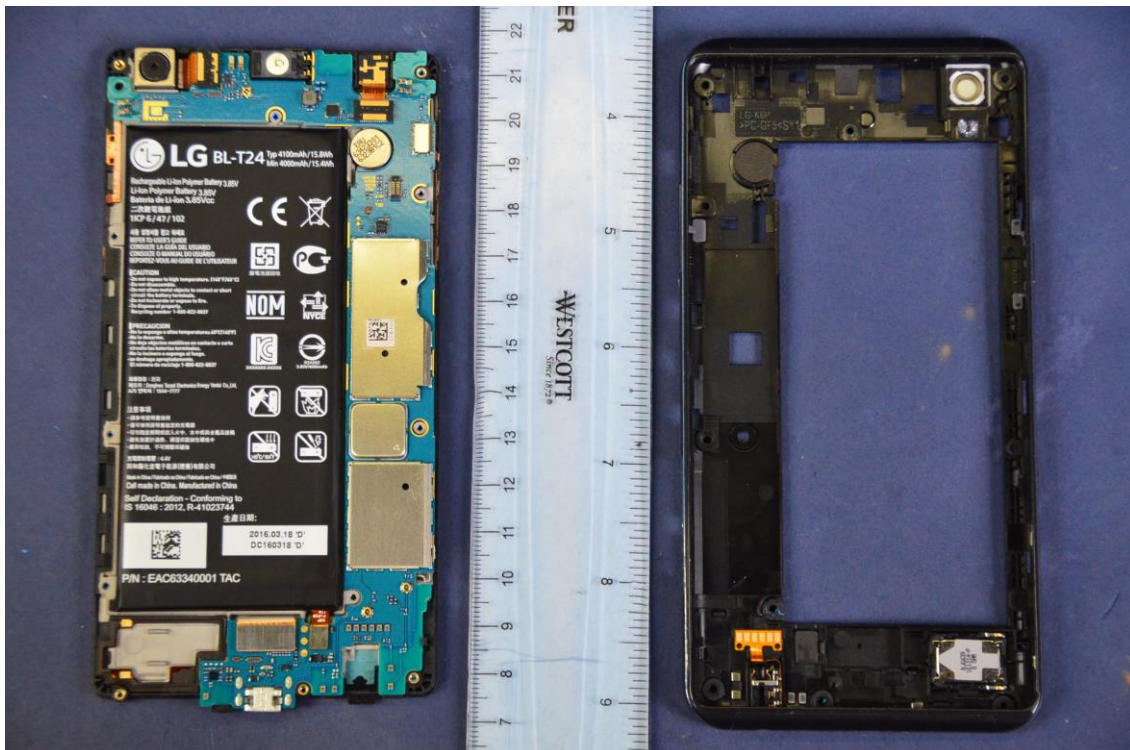

**INTERNAL PHOTOGRAPHS**

	<p>LG Electronics MobileComm U.S.A FCC ID: ZNFUS610</p>	<p>Model: LG-US610</p>
<p>Internal Photos</p>	<p>EUT Type: Portable Handset</p>	<p>Page 1 of 7</p>

	<p>LG Electronics MobileComm U.S.A FCC ID: ZNFUS610</p>	<p>Model: LG-US610</p>
<p>Internal Photos</p>	<p>EUT Type: Portable Handset</p>	<p>Page 2 of 7</p>

	<p>LG Electronics MobileComm U.S.A FCC ID: ZNFUS610</p>	<p>Model: LG-US610</p>
<p>Internal Photos</p>	<p>EUT Type: Portable Handset</p>	<p>Page 5 of 7</p>

	LG Electronics MobileComm U.S.A FCC ID: ZNFUS610	Model: LG-US610
Internal Photos	EUT Type: Portable Handset	Page 7 of 7