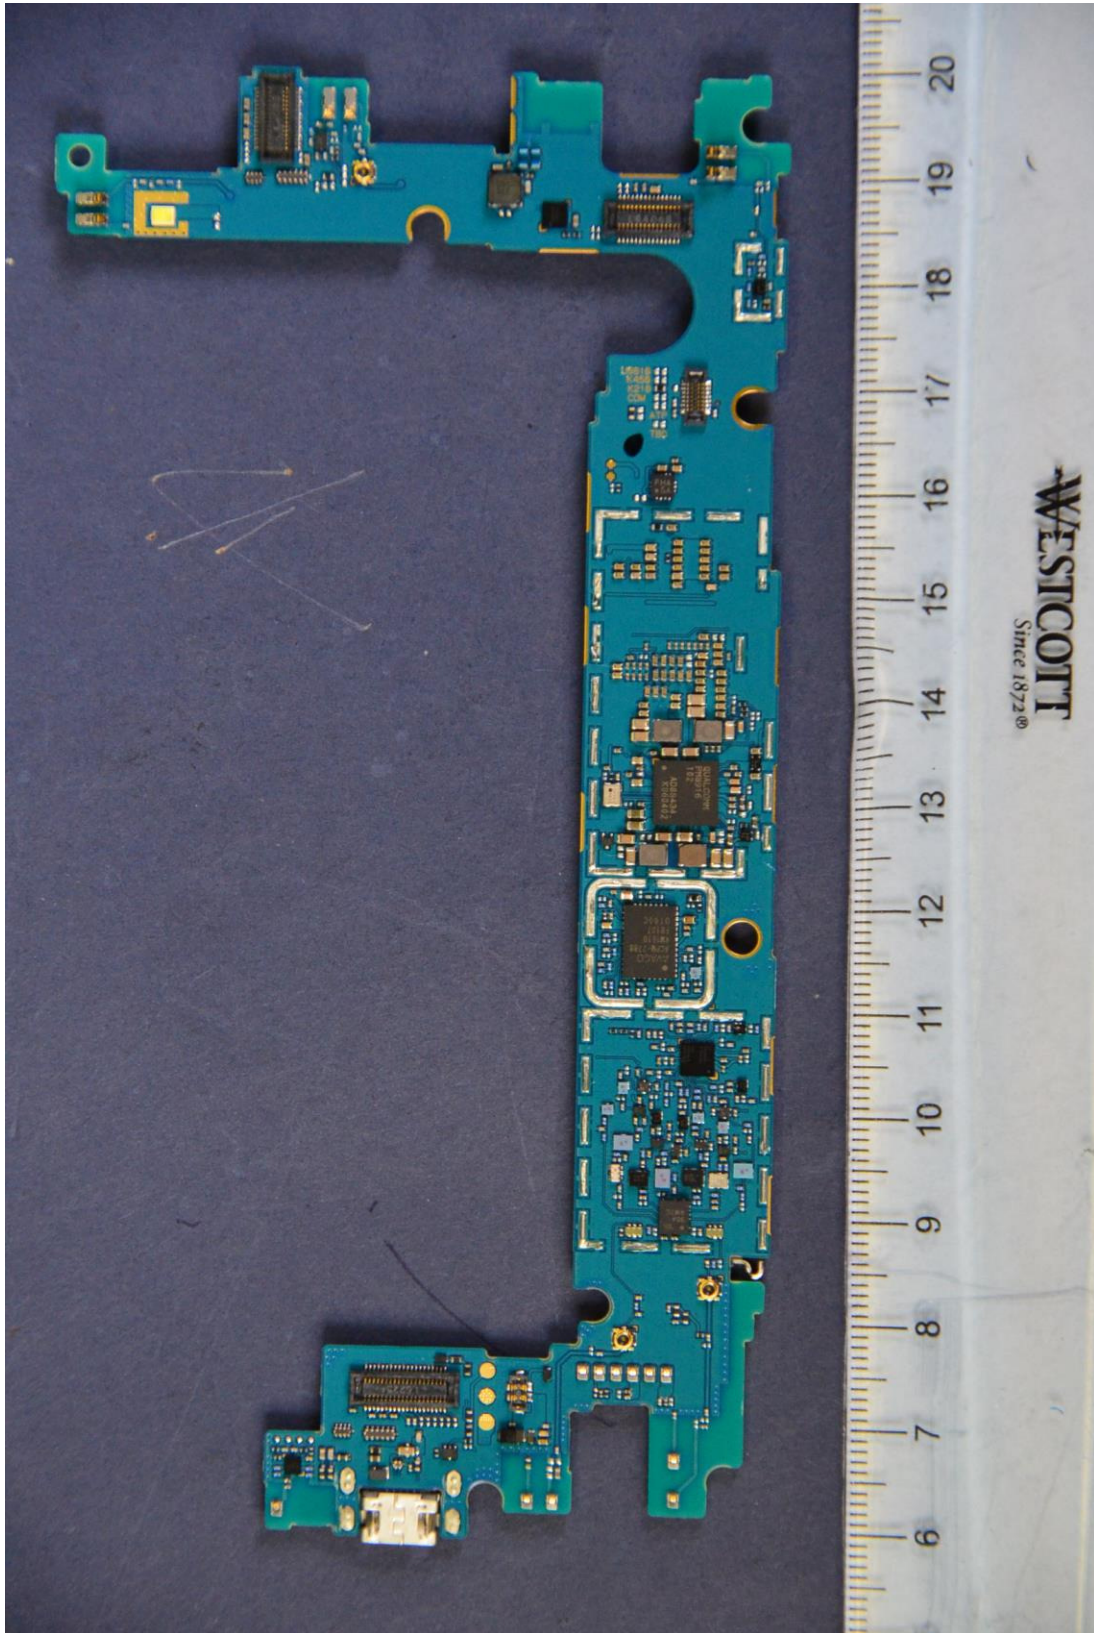

**INTERNAL PHOTOGRAPHS**

	<p>LG Electronics MobileComm U.S.A FCC ID: ZNFUS610</p>	<p>Model: LG-US610</p>
<p>Internal Photos</p>	<p>EUT Type: Portable Handset</p>	<p>Page 1 of 7</p>

	<p>LG Electronics MobileComm U.S.A FCC ID: ZNFUS610</p>	<p>Model: LG-US610</p>
<p>Internal Photos</p>	<p>EUT Type: Portable Handset</p>	<p>Page 2 of 7</p>

	<p>LG Electronics MobileComm U.S.A FCC ID: ZNFUS610</p>	<p>Model: LG-US610</p>
<p>Internal Photos</p>	<p>EUT Type: Portable Handset</p>	<p>Page 5 of 7</p>

	LG Electronics MobileComm U.S.A FCC ID: ZNFUS610	Model: LG-US610
Internal Photos	EUT Type: Portable Handset	Page 7 of 7