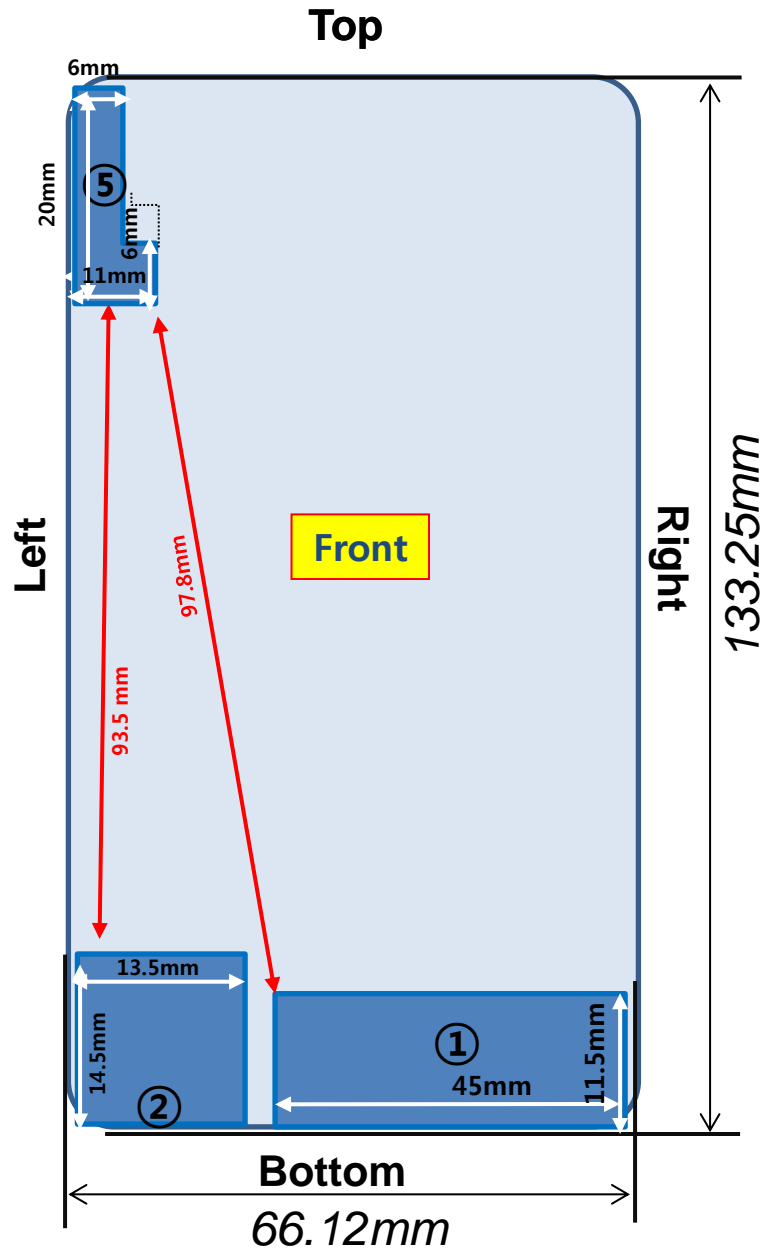

# LG-US550 Antenna Distance for SAR

Antenna	Mode	Band
①	CDMA	BC0 Tx, Rx
	LTE	Band 5 Tx, Rx
	LTE	Band 12 Tx, Rx
	LTE	Band 17 Tx, Rx
②	LTE	Band 25 Tx, Rx
	CDMA	BC1 Tx, Rx
	LTE	Band 2 Tx, Rx
⑤	LTE	Band 4 Tx, Rx
	Bluetooth	2.4GHz
	Wi-Fi	2.4GHz

# LG-US550 Antenna Distance

Antenna	Mode	Band
①	CDMA	BC0 Tx, Rx
	LTE	Band 5 Tx, Rx
	LTE	Band 12 Tx, Rx
	LTE	Band 17 Tx, Rx
	LTE	Band 25 Tx, Rx
②	CDMA	BC1 Tx, Rx
	LTE	Band 2 Tx, Rx
	LTE	Band 4 Tx, Rx
③	CDMA	BC1 2 <sup>nd</sup> Rx
	LTE	Band 2 2 <sup>nd</sup> Rx
	LTE	Band 4 2 <sup>nd</sup> Rx
	LTE	Band 12 2 <sup>nd</sup> Rx
	LTE	Band 17 2 <sup>nd</sup> Rx
	LTE	Band 25 2 <sup>nd</sup> Rx
④	GNSS	1.574~1.6GHz
⑤	Bluetooth	2.4GHz
	Wi-Fi	2.4GHz
⑥	CDMA	BC0 2 <sup>nd</sup> Rx
	LTE	Band 5 2 <sup>nd</sup> Rx

# LG-US550 Antenna Distance