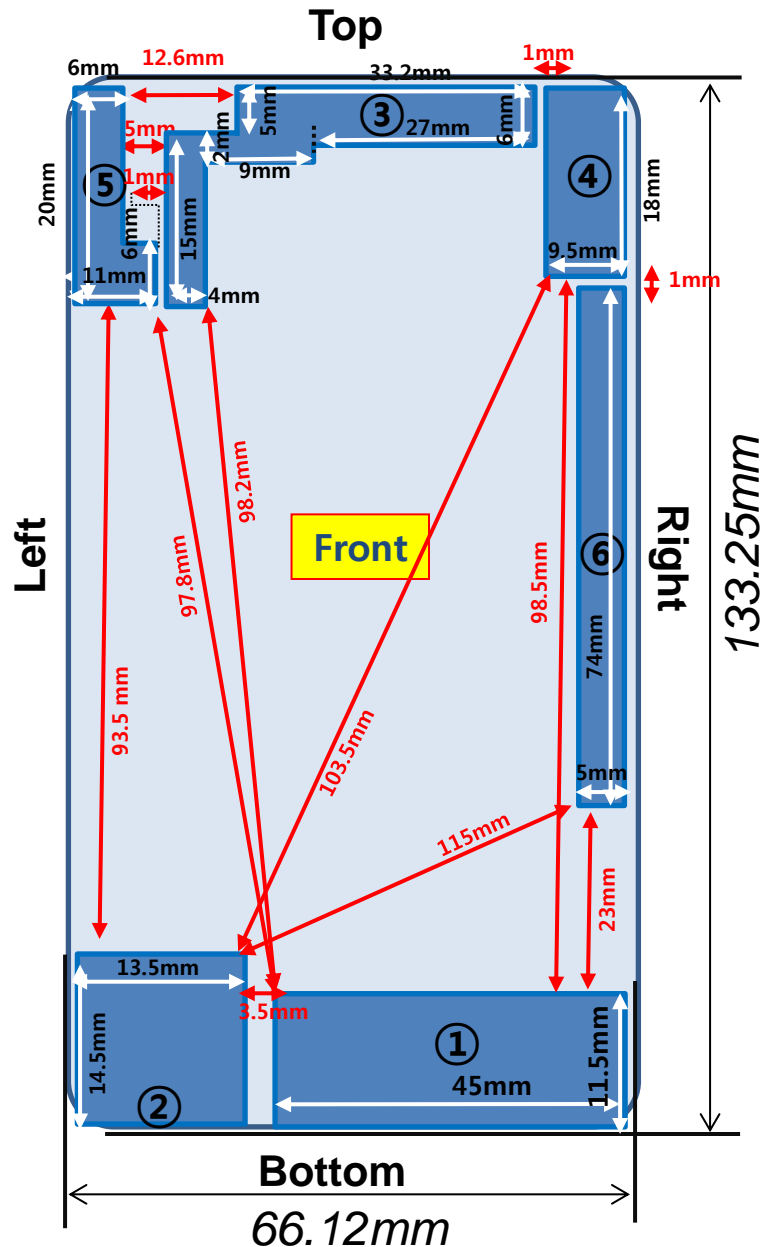

# LG-US550 Antenna Distance for SAR

Antenna	Mode	Band
①	CDMA	BC0 Tx, Rx
	LTE	Band 5 Tx, Rx
	LTE	Band 12 Tx, Rx
	LTE	Band 17 Tx, Rx
②	LTE	Band 25 Tx, Rx
	CDMA	BC1 Tx, Rx
	LTE	Band 2 Tx, Rx
⑤	LTE	Band 4 Tx, Rx
	Bluetooth	2.4GHz
	Wi-Fi	2.4GHz

# LG-US550 Antenna Distance

Antenna	Mode	Band
①	CDMA	BC0 Tx, Rx
	LTE	Band 5 Tx, Rx
	LTE	Band 12 Tx, Rx
	LTE	Band 17 Tx, Rx
	LTE	Band 25 Tx, Rx
②	CDMA	BC1 Tx, Rx
	LTE	Band 2 Tx, Rx
	LTE	Band 4 Tx, Rx
③	CDMA	BC1 2 <sup>nd</sup> Rx
	LTE	Band 2 2 <sup>nd</sup> Rx
	LTE	Band 4 2 <sup>nd</sup> Rx
	LTE	Band 12 2 <sup>nd</sup> Rx
	LTE	Band 17 2 <sup>nd</sup> Rx
	LTE	Band 25 2 <sup>nd</sup> Rx
④	GNSS	1.574~1.6GHz
⑤	Bluetooth	2.4GHz
	Wi-Fi	2.4GHz
⑥	CDMA	BC0 2 <sup>nd</sup> Rx
	LTE	Band 5 2 <sup>nd</sup> Rx

# LG-US550 Antenna Distance