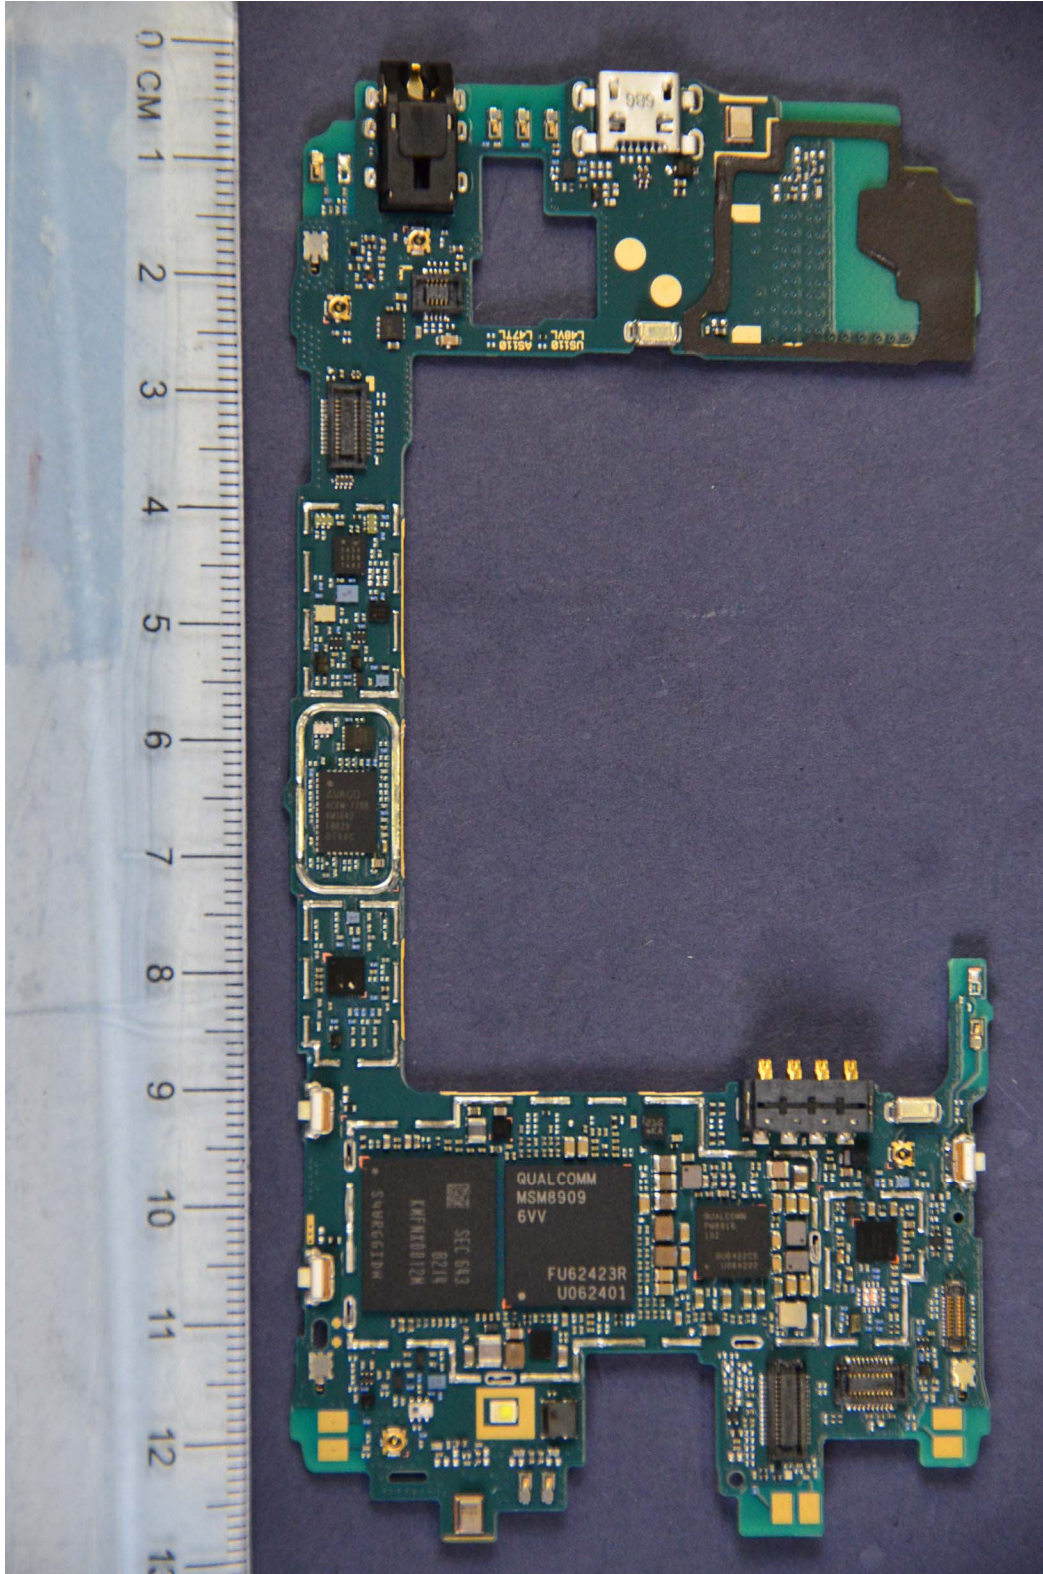

INTERNAL PHOTOGRAPHS

	<p>LG Electronics MobileComm U.S.A FCC ID: ZNFUS110</p>	<p>Model: LG-US110</p>
<p>Internal Photos</p>	<p>EUT Type: Portable Handset</p>	<p>Page 1 of 6</p>

	<p>LG Electronics MobileComm U.S.A FCC ID: ZNFUS110</p>	<p>Model: LG-US110</p>
<p>Internal Photos</p>	<p>EUT Type: Portable Handset</p>	<p>Page 2 of 6</p>

	<p>LG Electronics MobileComm U.S.A FCC ID: ZNFUS110</p>	<p>Model: LG-US110</p>
<p>Internal Photos</p>	<p>EUT Type: Portable Handset</p>	<p>Page 4 of 6</p>

	<p>LG Electronics MobileComm U.S.A FCC ID: ZNFUS110</p>	<p>Model: LG-US110</p>
<p>Internal Photos</p>	<p>EUT Type: Portable Handset</p>	<p>Page 5 of 6</p>

	<p>LG Electronics MobileComm U.S.A FCC ID: ZNFUS110</p>	<p>Model: LG-US110</p>
<p>Internal Photos</p>	<p>EUT Type: Portable Handset</p>	<p>Page 6 of 6</p>