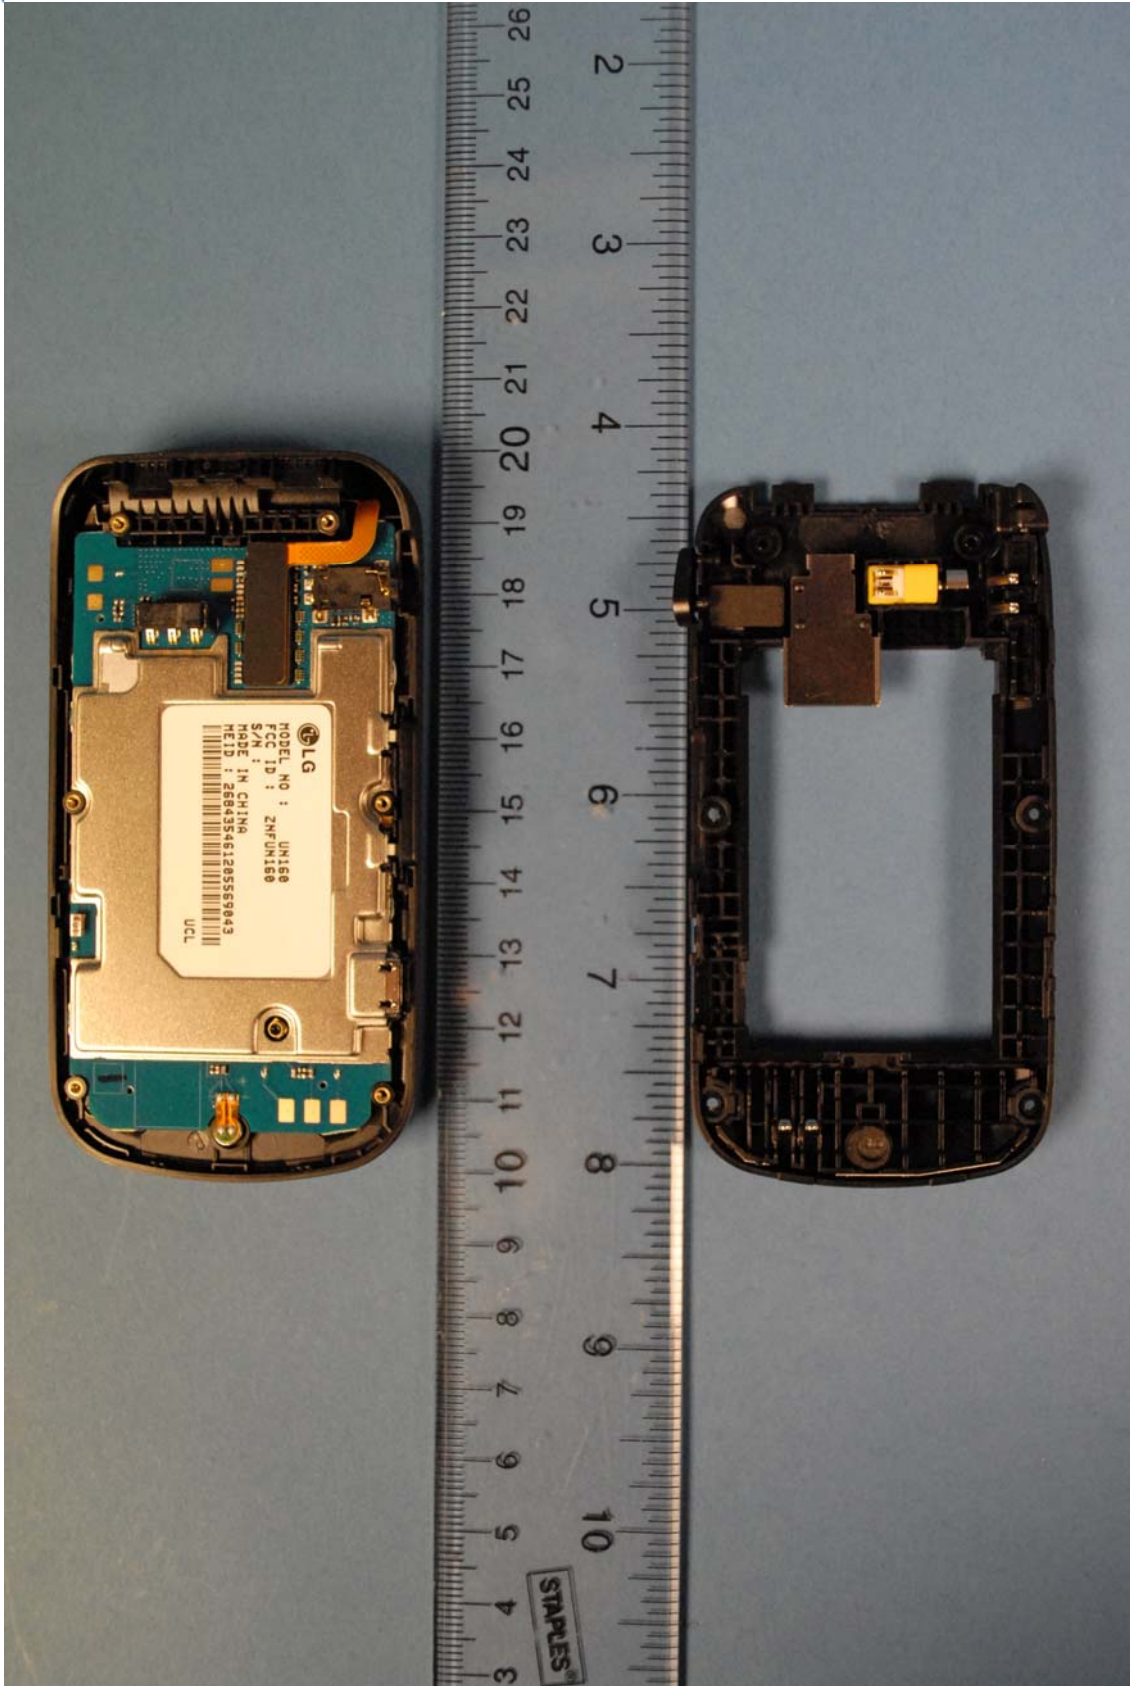

**INTERNAL PHOTOGRAPHS**

	<p>LG FCC ID: ZNFUN160</p>	<p>Model: LG-UN160</p>
<p>Internal Photos</p>	<p>EUT Type: Portable Handset</p>	<p>Page 1 of 9</p>

	<p>LG FCC ID: ZNFUN160</p>	<p>Model: LG-UN160</p>
<p>Internal Photos</p>	<p>EUT Type: Portable Handset</p>	<p>Page 2 of 9</p>

	<p>LG FCC ID: ZNFUN160</p>	<p>Model: LG-UN160</p>
<p>Internal Photos</p>	<p>EUT Type: Portable Handset</p>	<p>Page 3 of 9</p>

	<p>LG FCC ID: ZNFUN160</p>	<p>Model: LG-UN160</p>
<p>Internal Photos</p>	<p>EUT Type: Portable Handset</p>	<p>Page 4 of 9</p>

	LG FCC ID: ZNFUN160	Model: LG-UN160
Internal Photos	EUT Type: Portable Handset	Page 5 of 9

	LG FCC ID: ZNFUN160	Model: LG-UN160
Internal Photos	EUT Type: Portable Handset	Page 6 of 9

 <b>PCTEST</b> ENGINEERING LABORATORY, INC.	LG FCC ID: ZNFUN160	Model: LG-UN160
Internal Photos	EUT Type: Portable Handset	Page 7 of 9

 <b>PCTEST</b> ENGINEERING LABORATORY, INC.	LG FCC ID: ZNFUN160	Model: LG-UN160
Internal Photos	EUT Type: Portable Handset	Page 8 of 9

	<p>LG FCC ID: ZNFUN160</p>	<p>Model: LG-UN160</p>
<p>Internal Photos</p>	<p>EUT Type: Portable Handset</p>	<p>Page 9 of 9</p>