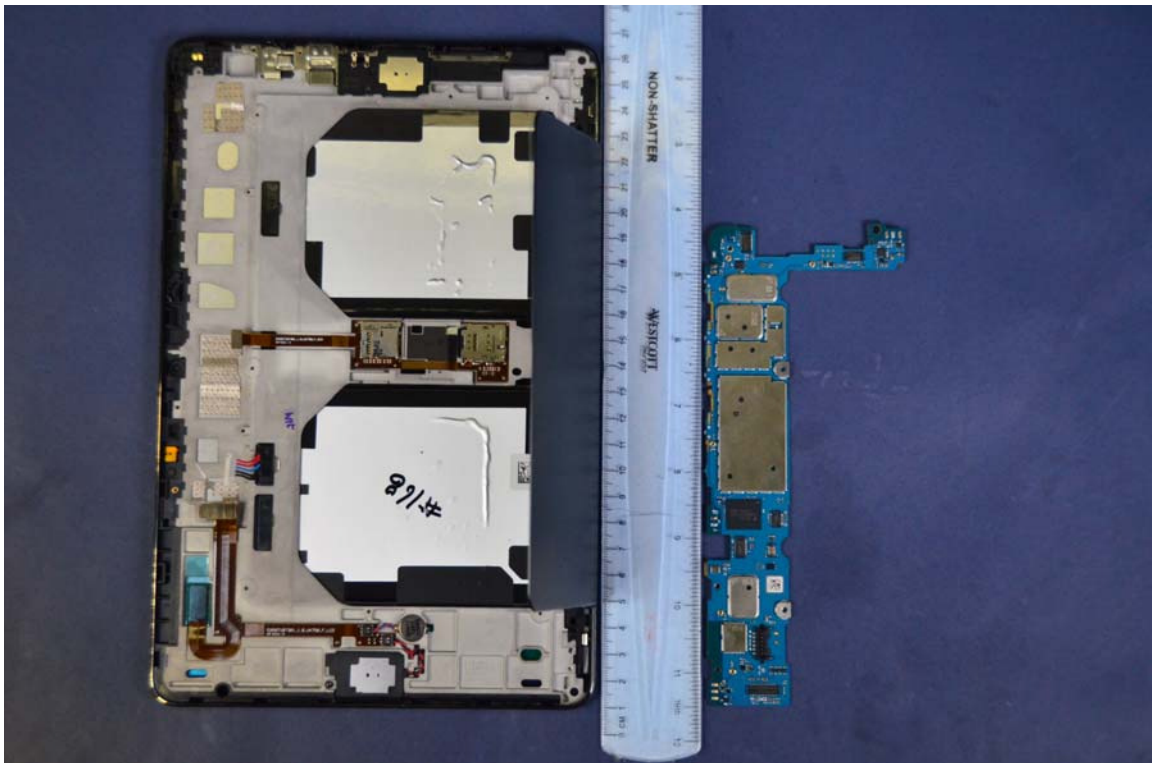

INTERNAL PHOTOGRAPHS

| | | |
|------------------------|---|------------------------|
| | <p>LG Electronics MobileComm U.S.A FCC ID: ZNFUK750</p> | <p>Model: LG-UK750</p> |
| <p>Internal Photos</p> | <p>EUT Type: Portable Tablet</p> | <p>Page 1 of 5</p> |

| | | |
|------------------------|---|------------------------|
| | <p>LG Electronics MobileComm U.S.A FCC ID: ZNFUK750</p> | <p>Model: LG-UK750</p> |
| <p>Internal Photos</p> | <p>EUT Type: Portable Tablet</p> | <p>Page 2 of 5</p> |

| | | |
|------------------------|---|------------------------|
| | <p>LG Electronics MobileComm U.S.A FCC ID: ZNFUK750</p> | <p>Model: LG-UK750</p> |
| <p>Internal Photos</p> | <p>EUT Type: Portable Tablet</p> | <p>Page 3 of 5</p> |

| | | |
|------------------------|---|------------------------|
| | <p>LG Electronics MobileComm U.S.A FCC ID: ZNFUK750</p> | <p>Model: LG-UK750</p> |
| <p>Internal Photos</p> | <p>EUT Type: Portable Tablet</p> | <p>Page 4 of 5</p> |