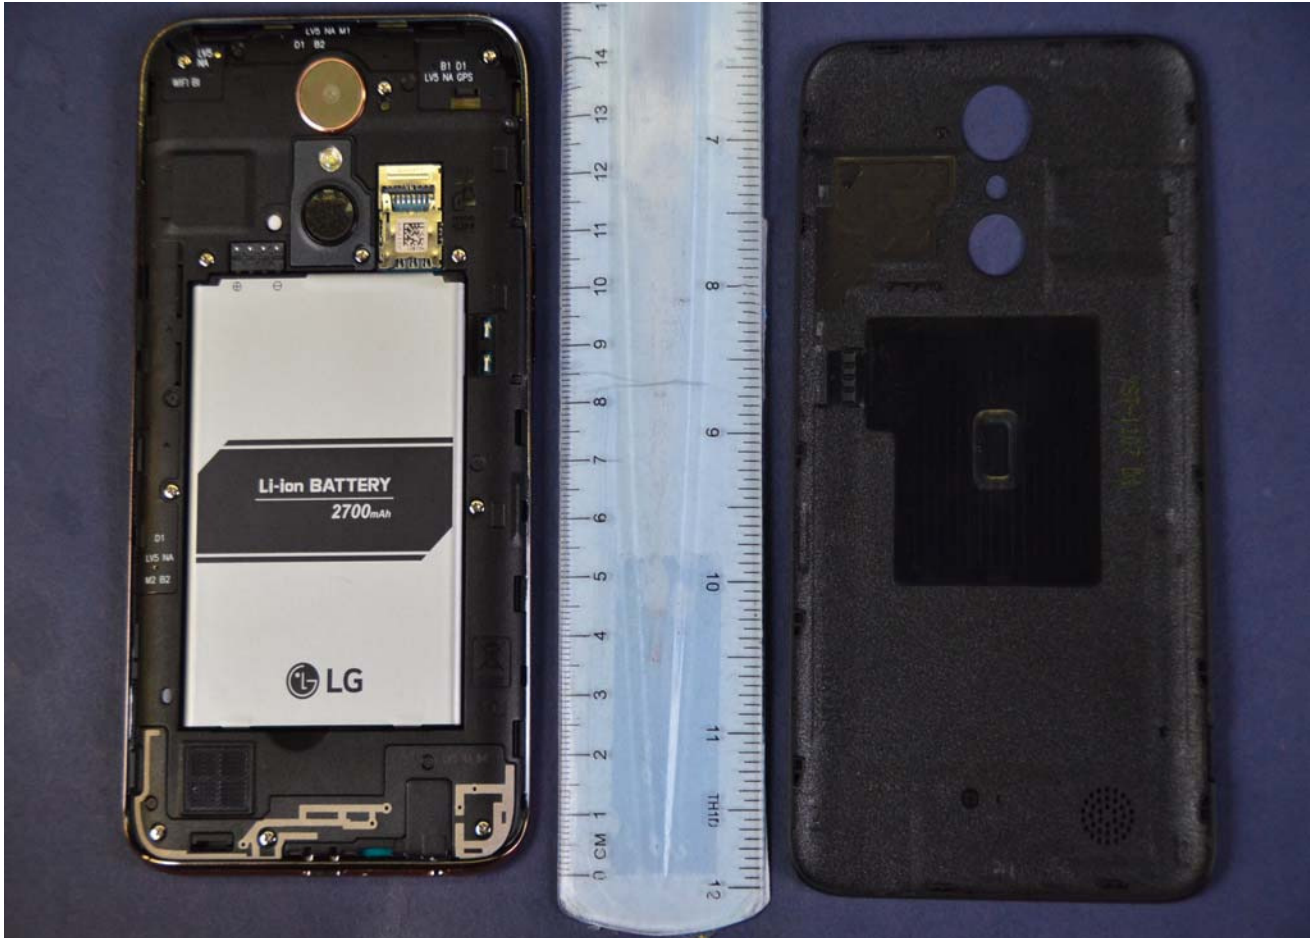

INTERNAL PHOTOGRAPHS

	<p>LG Electronics MobileComm U.S.A FCC ID: ZNFTP260</p>	<p>Model: LG-TP260</p>
<p>Internal Photos</p>	<p>EUT Type: Portable Handset</p>	<p>Page 1 of 9</p>

	LG Electronics MobileComm U.S.A FCC ID: ZNFTP260	Model: LG-TP260
Internal Photos	EUT Type: Portable Handset	Page 2 of 9

	<p>LG Electronics MobileComm U.S.A FCC ID: ZNFTP260</p>	<p>Model: LG-TP260</p>
<p>Internal Photos</p>	<p>EUT Type: Portable Handset</p>	<p>Page 3 of 9</p>

	LG Electronics MobileComm U.S.A FCC ID: ZNFTP260	Model: LG-TP260
Internal Photos	EUT Type: Portable Handset	Page 6 of 9

	<p>LG Electronics MobileComm U.S.A FCC ID: ZNFTP260</p>	<p>Model: LG-TP260</p>
<p>Internal Photos</p>	<p>EUT Type: Portable Handset</p>	<p>Page 9 of 9</p>