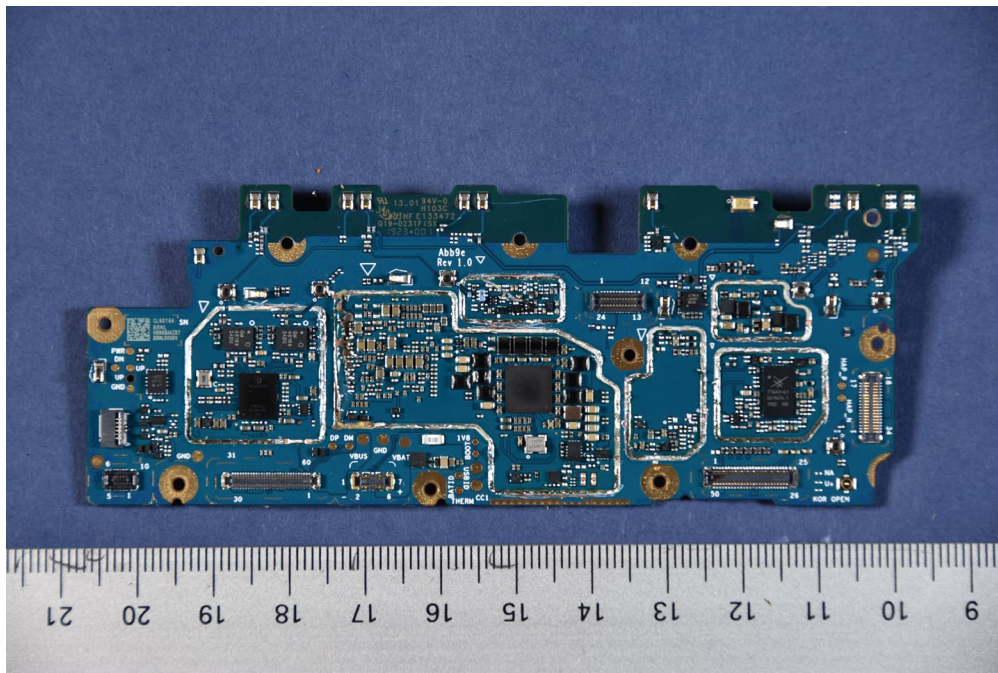

INTERNAL PHOTOGRAPHS

	<p>LG Electronics USA, Inc. FCC ID: ZNFT600US</p>	<p>Model: LM-T600US</p>
<p>Internal Photos</p>	<p>EUT Type: Portable Tablet</p>	<p>Page 2 of 4</p>

	<p>LG Electronics USA, Inc. FCC ID: ZNFT600US</p>	<p>Model: LM-T600US</p>
<p>Internal Photos</p>	<p>EUT Type: Portable Tablet</p>	<p>Page 3 of 4</p>

	<p>LG Electronics USA, Inc. FCC ID: ZNFT600US</p>	<p>Model: LM-T600US</p>
<p>Internal Photos</p>	<p>EUT Type: Portable Tablet</p>	<p>Page 4 of 4</p>