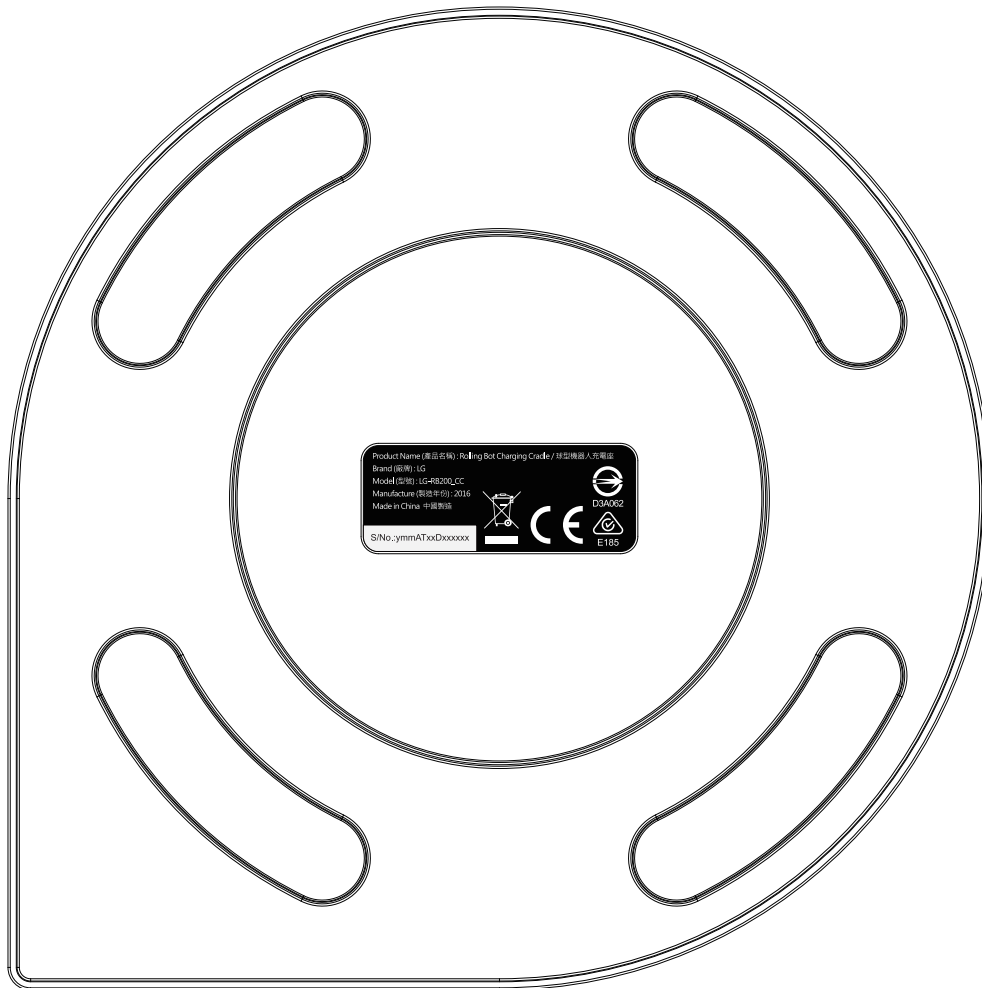

Rolling Bot Charging Cradle Power Label placement

For Power Rating & WEEE mark

Power Rating

-Product name:

Rolling Bot Charging Cradle
球型機器人充電座

-WEEE mark

For Safety Mark

1.) Europe : CE Mark

For Safety Mark

1.) Europe : CE Mark & 0168 & WIFI

5mm

2.) US : IC & FCC ID & BC

3mm

3.) Korean : KC Mark & Notification

5mm

4.) Taiwan : NCC & BSMI