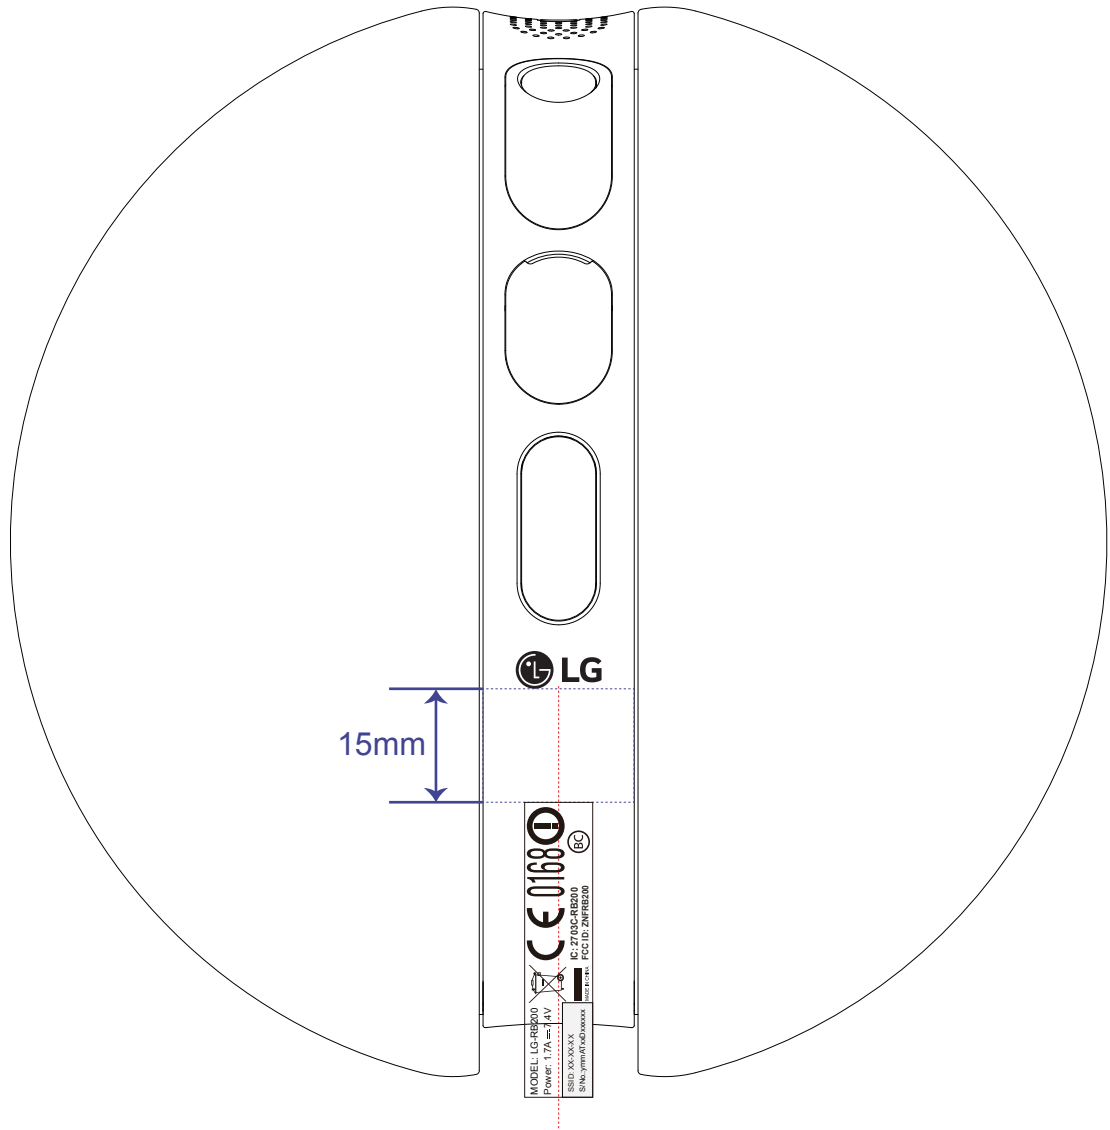

Rolling Bot Charging Cradle Power Label placement

For Power Rating & WEEE mark

Power Rating

-Product name:

Rolling Bot Charging Cradle
球型機器人充電座

-WEEE mark

For Safety Mark

1.) Europe : CE Mark

7.) Philippines :

TBD

8.) Singapore :

TBD

Rolling Bot Power Label placement

Back View

Bottom View

For Power Rating & WEEE mark

For Safety Mark

1.) Europe : CE Mark & 0168 & WIFI

5mm

2.) US : IC & FCC ID & BC

3mm

3.) Korean : KC Mark & Notification

5mm

4.) Taiwan : NCC & BSMI

4mm

5.) Australia : RCM Mark & R-NZ & E185

3mm

6.) Indonesia :

TBD

3mm

7.) Philippines :

TBD