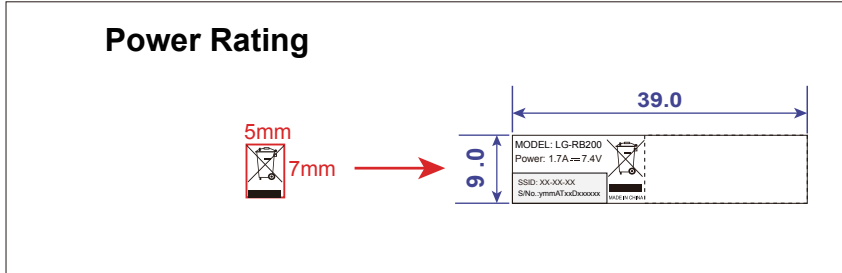

7.) Philippines :

TBD

8.) Singapore :

TBD

Rolling Bot Power Label placement

Back View

Bottom View

For Power Rating & WEEE mark

For Safety Mark

1.) Europe : CE Mark & 0168 & WIFI

5mm

2.) US : IC & FCC ID & BC

3mm

3.) Korean : KC Mark & Notification

5mm

4.) Taiwan : NCC & BSMI