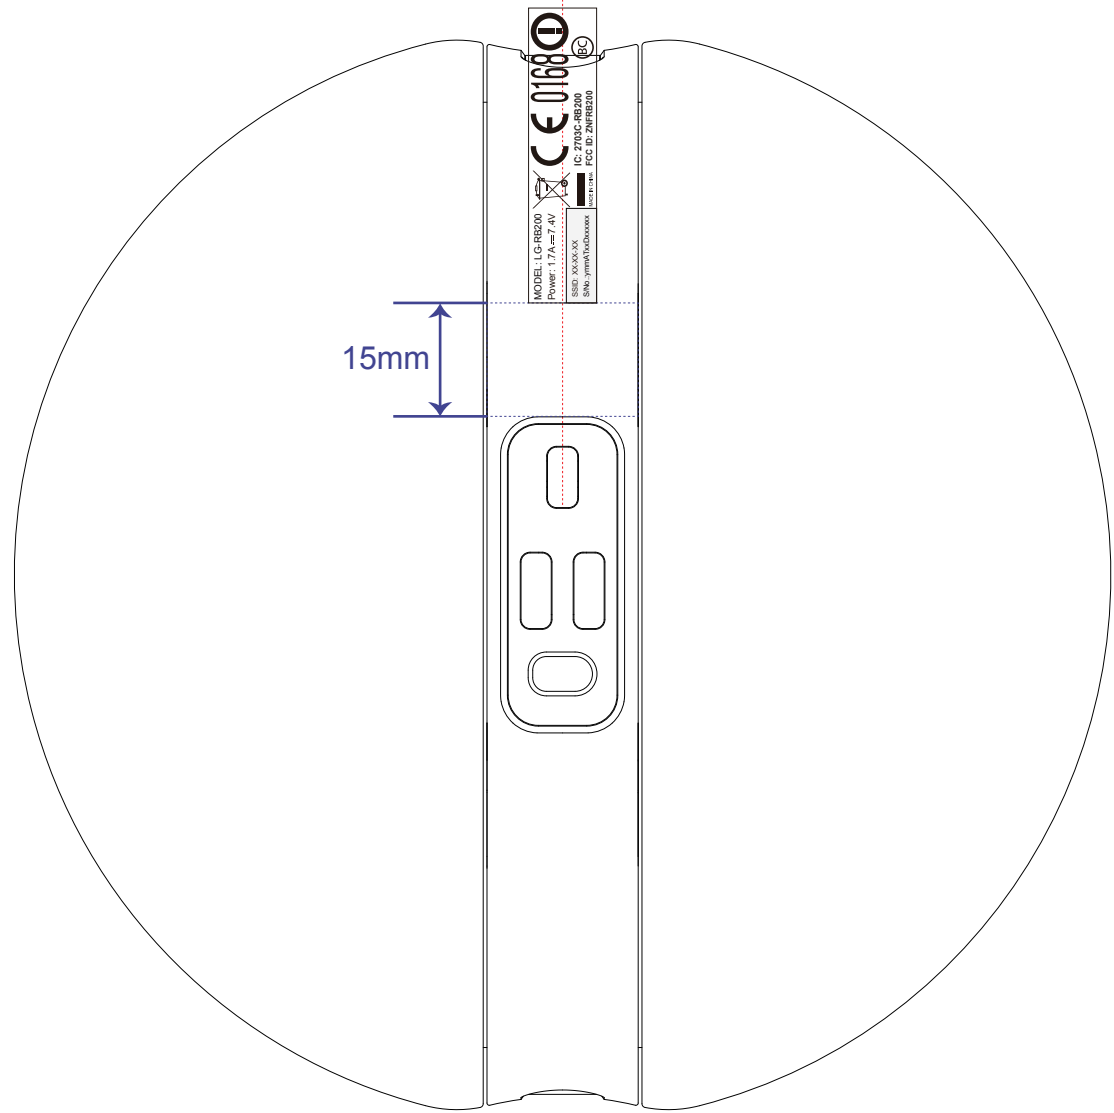

Rolling Bot Charging Cradle Power Label placement

For Power Rating & WEEE mark

Power Rating

-Product name:

Rolling Bot Charging Cradle
球型機器人充電座

-WEEE mark

For Safety Mark

1.) Europe : CE Mark

7.) Philippines :

TBD

8.) Singapore :

TBD

Rolling Bot Power Label placement

Back View

Bottom View

For Power Rating & WEEE mark

4mm

5.) Australia : RCM Mark & R-NZ & E185

3mm

6.) Indonesia :

TBD

3mm

7.) Philippines :

TBD