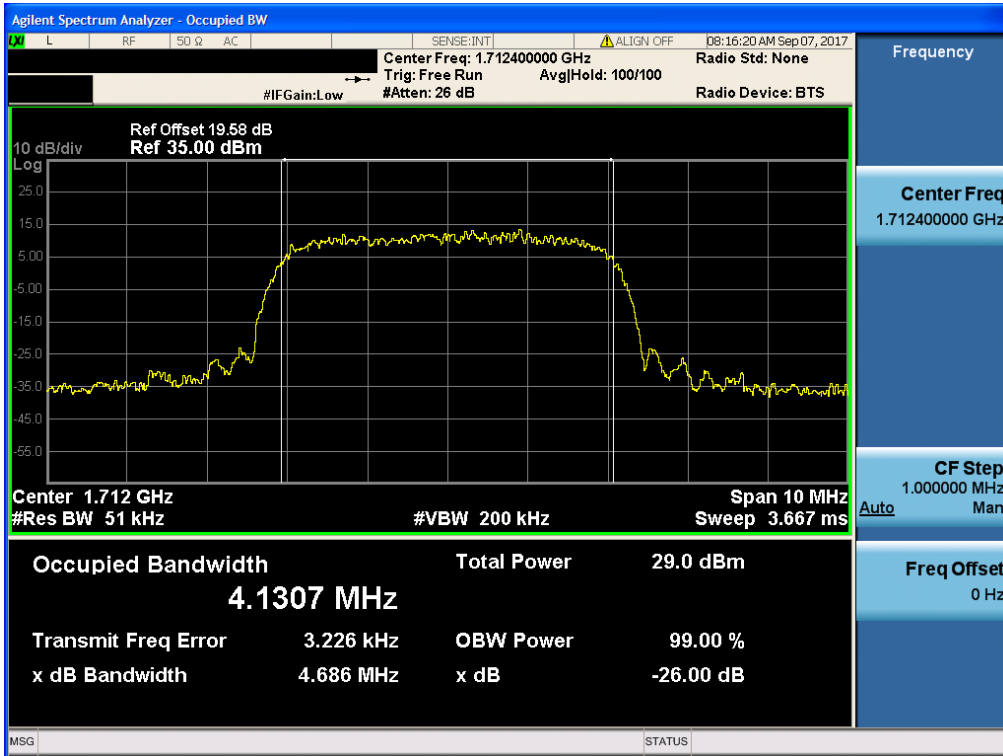

HSUPA1700 & Channel: 1312