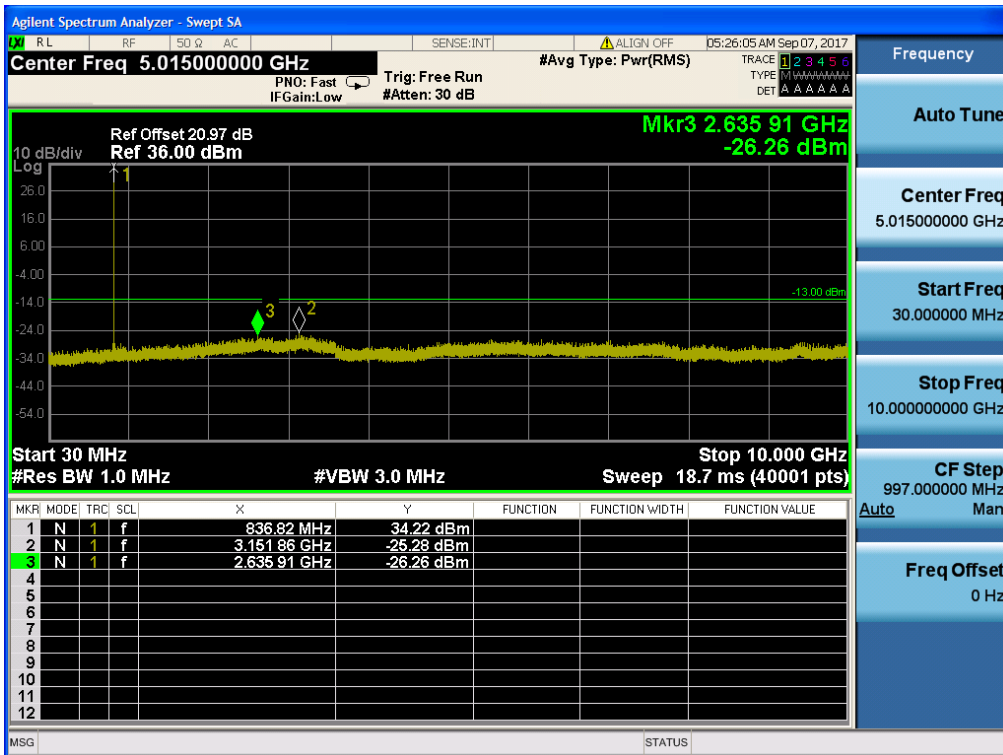

WCDMA1900 & Channel: 9262

WCDMA1900 & Channel: 9400

WCDMA1900 & Channel: 9538

HSUPA1900 & Channel: 9262

HSUPA1900 & Channel: 9400

HSUPA1900 & Channel: 9538

8.3 Spurious Emissions at Antenna Terminal

GSM850 & Channel: 128

GSM850 & Channel: 190

GSM850 & Channel: 251

GSM1900 & Channel: 512

GSM1900 & Channel: 512

GSM1900 & Channel: 661

GSM1900 & Channel: 661

GSM1900 & Channel: 810

GSM1900 & Channel: 810