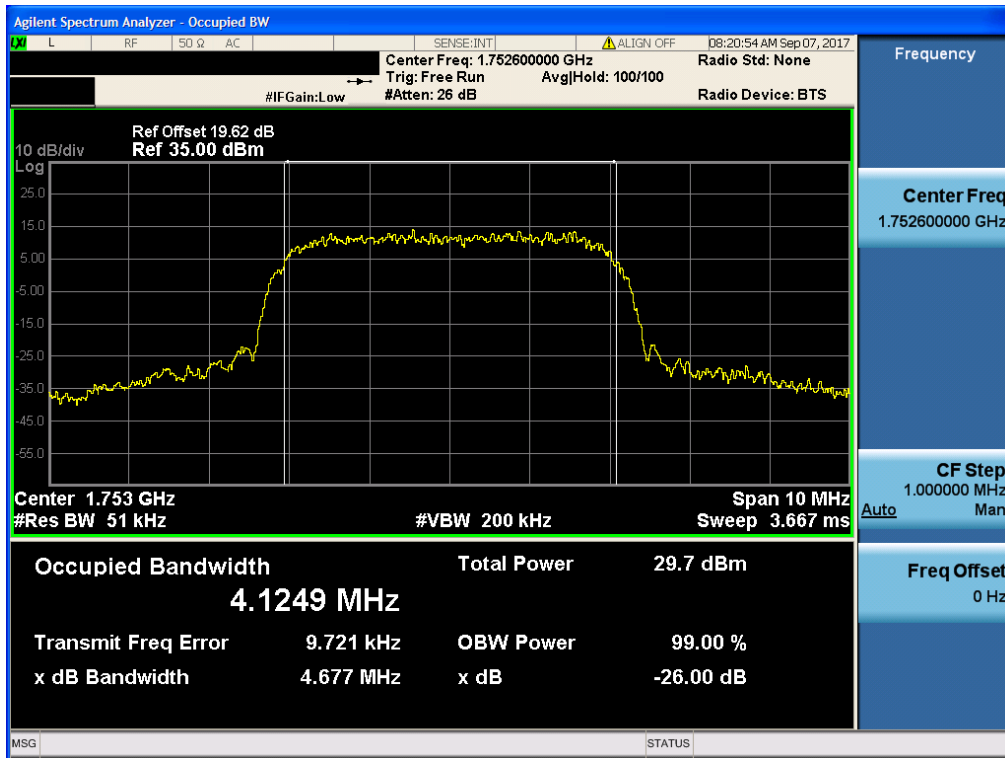

WCDMA1700 & Channel: 1513.