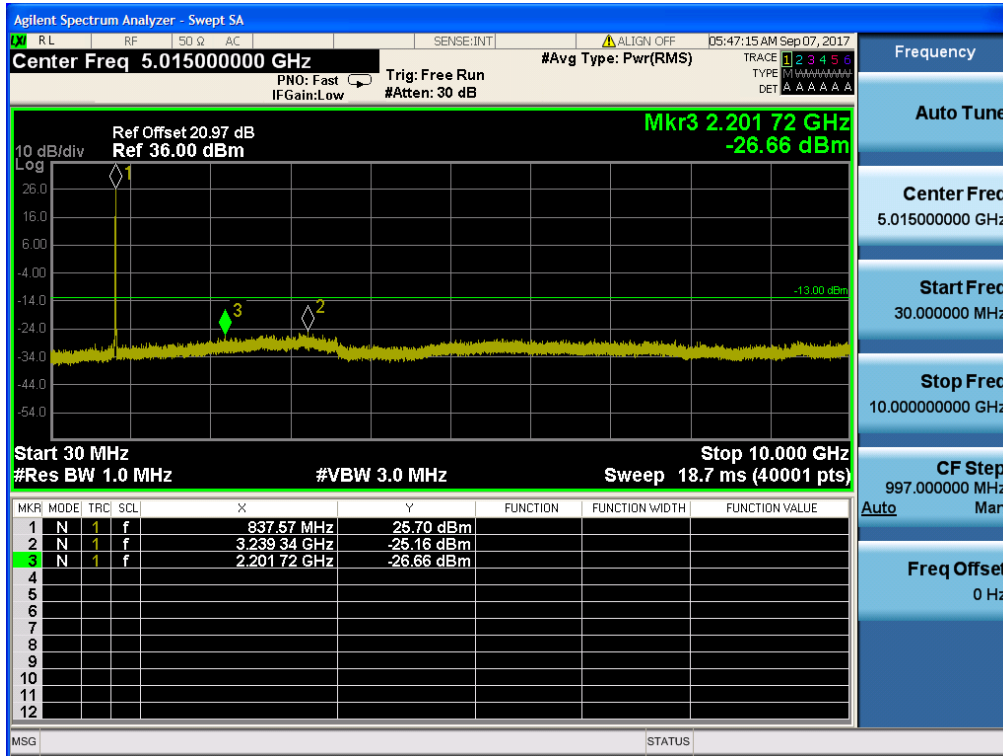

WCDMA850 & Channel: 4183