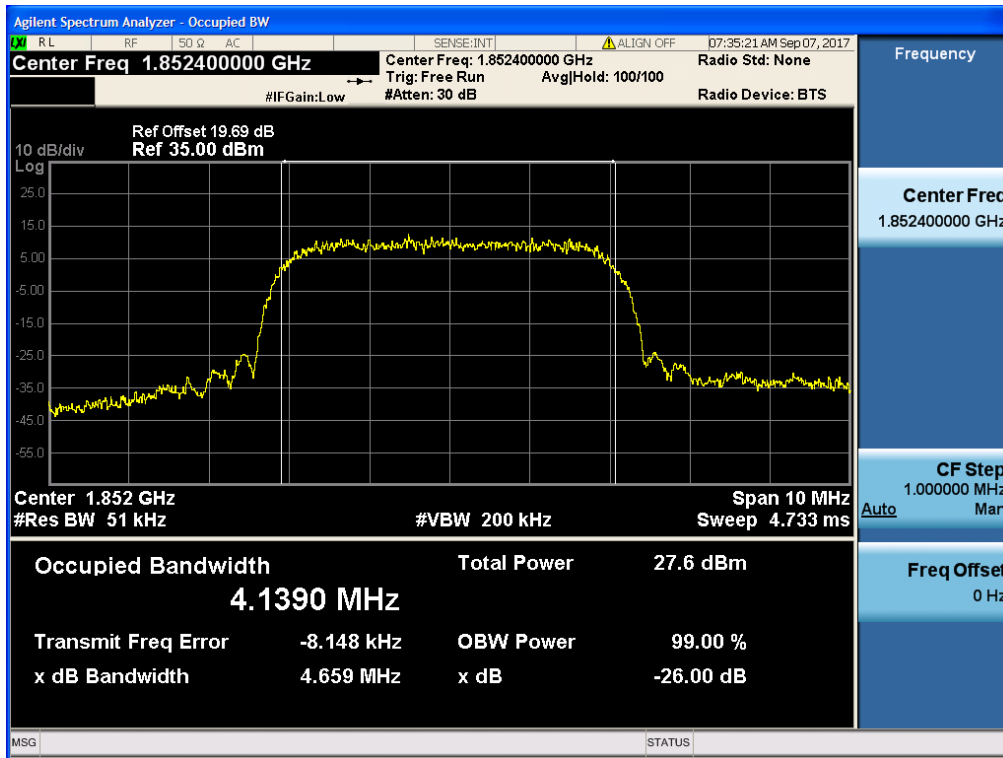

WCDMA1900 & Channel: 9262

WCDMA1900 & Channel: 9400

WCDMA1900 & Channel: 9538

HSUPA1900 & Channel: 9262

HSUPA1900 & Channel: 9400

HSUPA1900 & Channel: 9538

8.3 Spurious Emissions at Antenna Terminal

GSM850 & Channel: 128