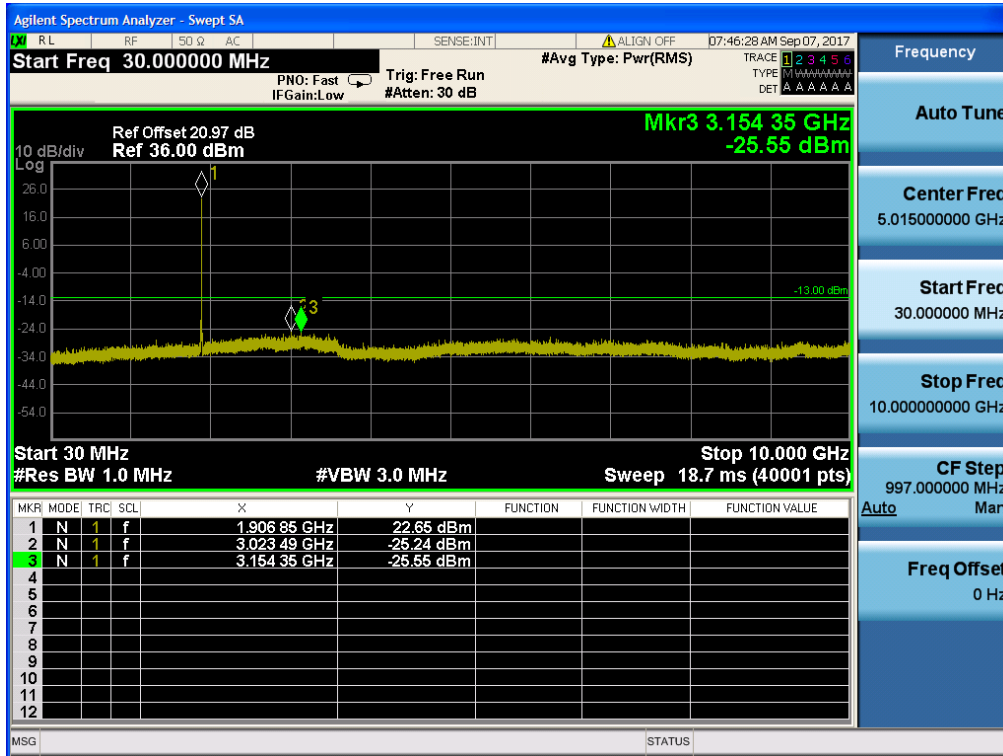

HSUPA1900 & Channel: 9262

HSUPA 1900 & Channel: 9262

HSUPA1900 & Channel: 9400

HSUPA1900 & Channel: 9400

HSUPA1900 & Channel: 9538

HSUPA1900 & Channel: 9538

8.4 Band Edge

GSM850 & Channel: 128

GSM850 & Channel: 128

GSM850 & Channel: 251

GSM850 & Channel: 251

EDGE850 & Channel: 128

EDGE850 & Channel: 128

EDGE850 & Channel: 251

EDGE850 & Channel: 251

GSM1900 & Channel: 512

GSM1900 & Channel: 512

GSM1900 & Channel: 810

GSM1900 & Channel: 810

EDGE1900 & Channel: 512

EDGE1900 & Channel: 512

EDGE1900 & Channel: 810

EDGE1900 & Channel: 810

WCDMA850 & Channel: 4132