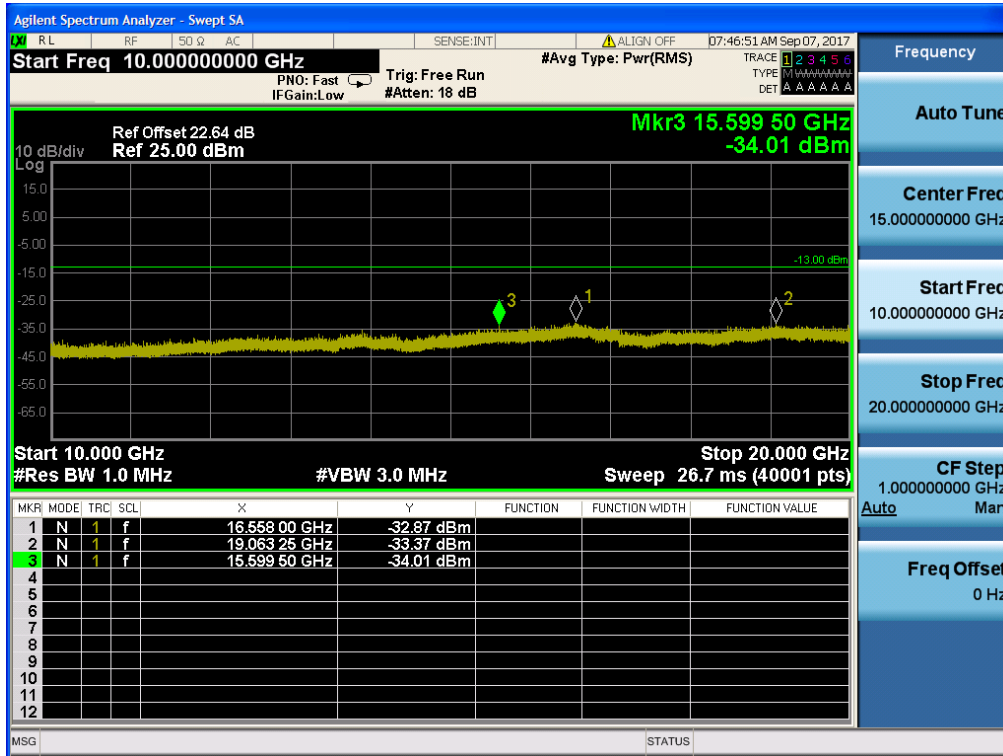

HSUPA1900 & Channel: 9262

HSUPA 1900 & Channel: 9262

HSUPA1900 & Channel: 9400

HSUPA1900 & Channel: 9400

HSUPA1900 & Channel: 9538

HSUPA1900 & Channel: 9538

8.4 Band Edge

GSM850 & Channel: 128

GSM850 & Channel: 128

GSM850 & Channel: 251

GSM850 & Channel: 251

EDGE850 & Channel: 128

EDGE850 & Channel: 128

EDGE850 & Channel: 251

EDGE850 & Channel: 251

GSM1900 & Channel: 512