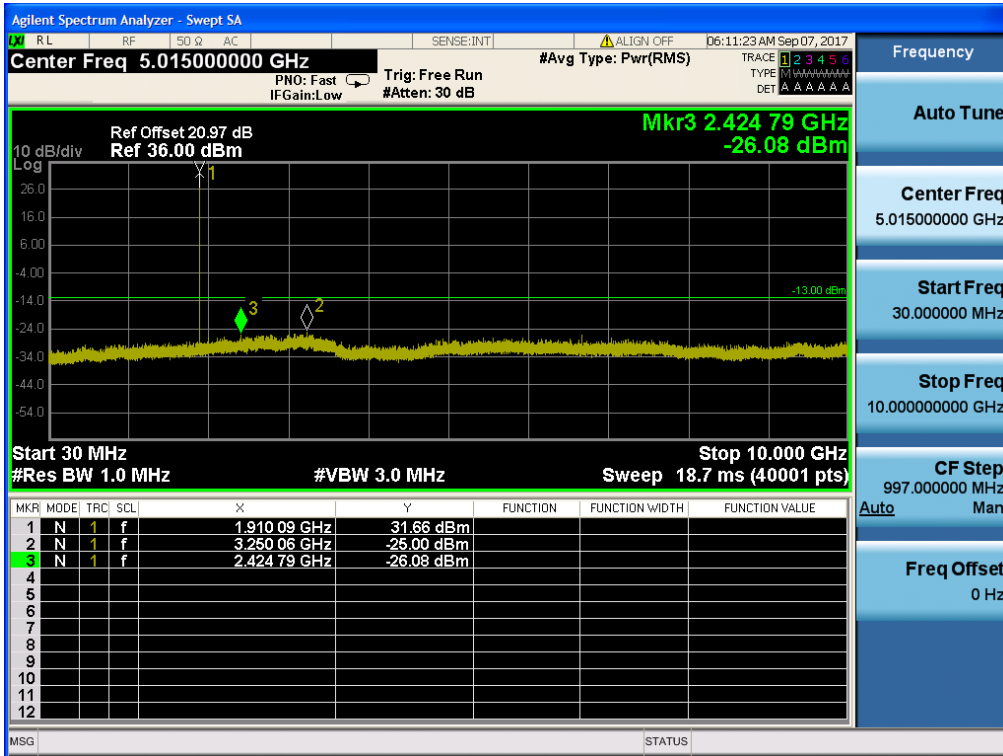

WCDMA1900 & Channel: 9262

WCDMA1900 & Channel: 9400

WCDMA1900 & Channel: 9538

HSUPA1900 & Channel: 9262

HSUPA1900 & Channel: 9400

HSUPA1900 & Channel: 9538

8.3 Spurious Emissions at Antenna Terminal

GSM850 & Channel: 128

GSM850 & Channel: 190

GSM850 & Channel: 251

GSM1900 & Channel: 512

GSM1900 & Channel: 512

GSM1900 & Channel: 661

GSM1900 & Channel: 661

GSM1900 & Channel: 810

GSM1900 & Channel: 810