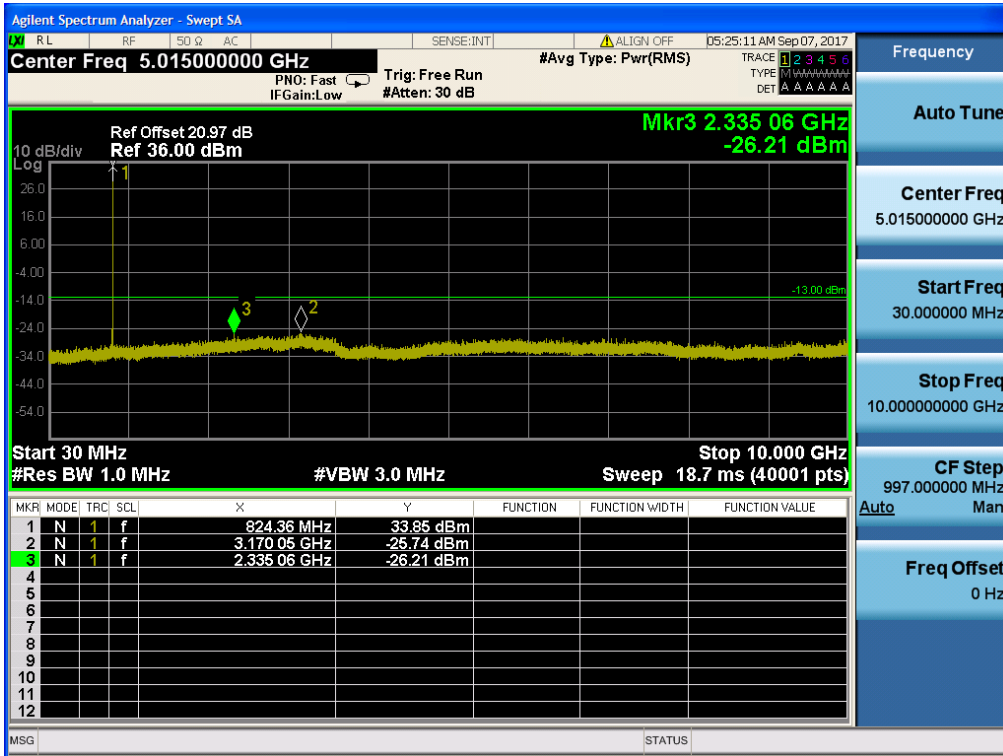

WCDMA1900 & Channel: 9262

WCDMA1900 & Channel: 9400

WCDMA1900 & Channel: 9538

HSUPA1900 & Channel: 9262

HSUPA1900 & Channel: 9400

HSUPA1900 & Channel: 9538

8.3 Spurious Emissions at Antenna Terminal

GSM850 & Channel: 128

GSM850 & Channel: 190

GSM850 & Channel: 251

GSM1900 & Channel: 512

GSM1900 & Channel: 512

GSM1900 & Channel: 661

GSM1900 & Channel: 661

GSM1900 & Channel: 810

GSM1900 & Channel: 810