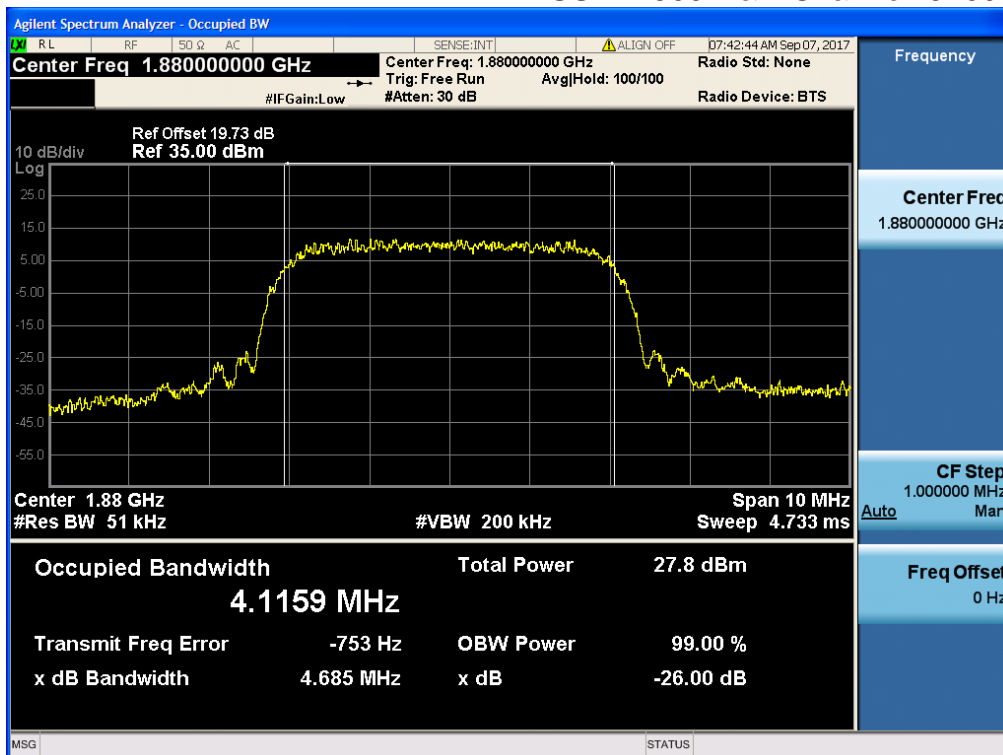

WCDMA1900 & Channel: 9262

WCDMA1900 & Channel: 9400

WCDMA1900 & Channel: 9538

HSUPA1900 & Channel: 9262

HSUPA1900 & Channel: 9400

HSUPA1900 & Channel: 9538

8.3 Spurious Emissions at Antenna Terminal

GSM850 & Channel: 128