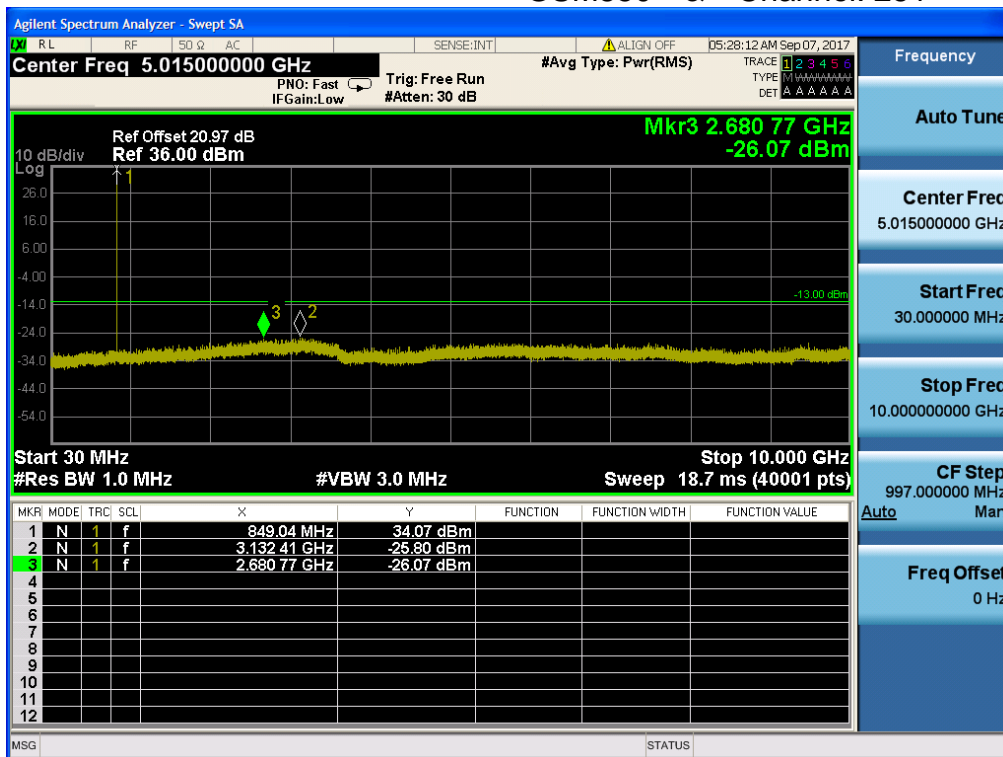

WCDMA1900 & Channel: 9262

WCDMA1900 & Channel: 9400

WCDMA1900 & Channel: 9538

HSUPA1900 & Channel: 9262

HSUPA1900 & Channel: 9400

HSUPA1900 & Channel: 9538

8.3 Spurious Emissions at Antenna Terminal

GSM850 & Channel: 128

GSM850 & Channel: 190

GSM850 & Channel: 251

GSM1900 & Channel: 512

GSM1900 & Channel: 512

GSM1900 & Channel: 661

GSM1900 & Channel: 661

GSM1900 & Channel: 810

GSM1900 & Channel: 810