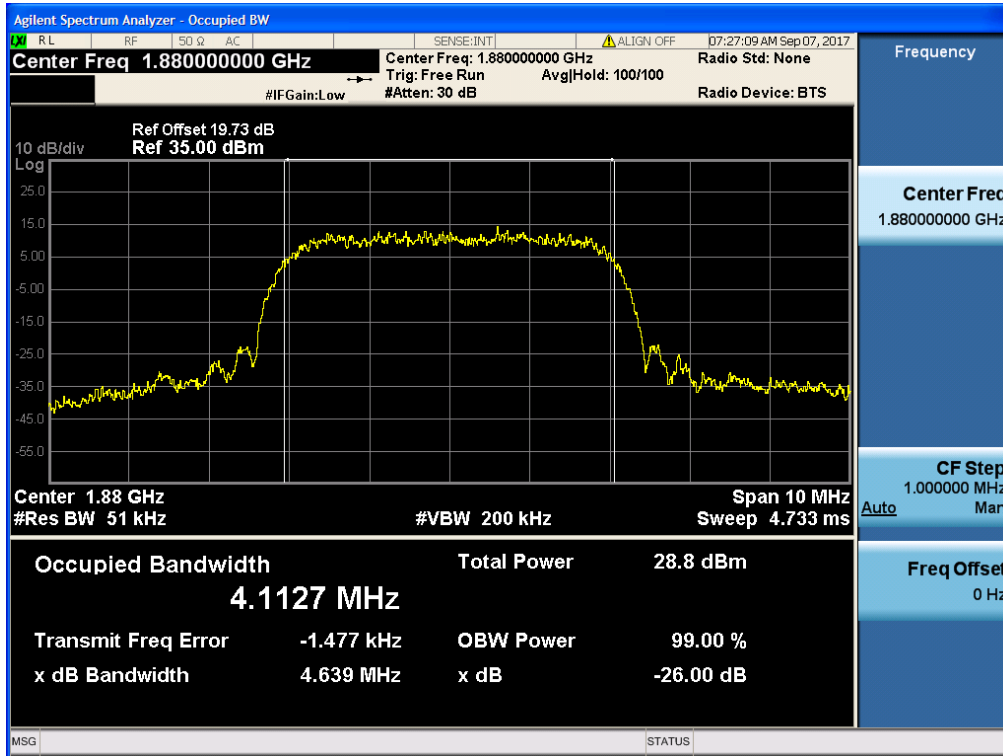

WCDMA1900 & Channel: 9262

WCDMA1900 & Channel: 9400

WCDMA1900 & Channel: 9538

HSUPA1900 & Channel: 9262

HSUPA1900 & Channel: 9400

HSUPA1900 & Channel: 9538

8.3 Spurious Emissions at Antenna Terminal

GSM850 & Channel: 128