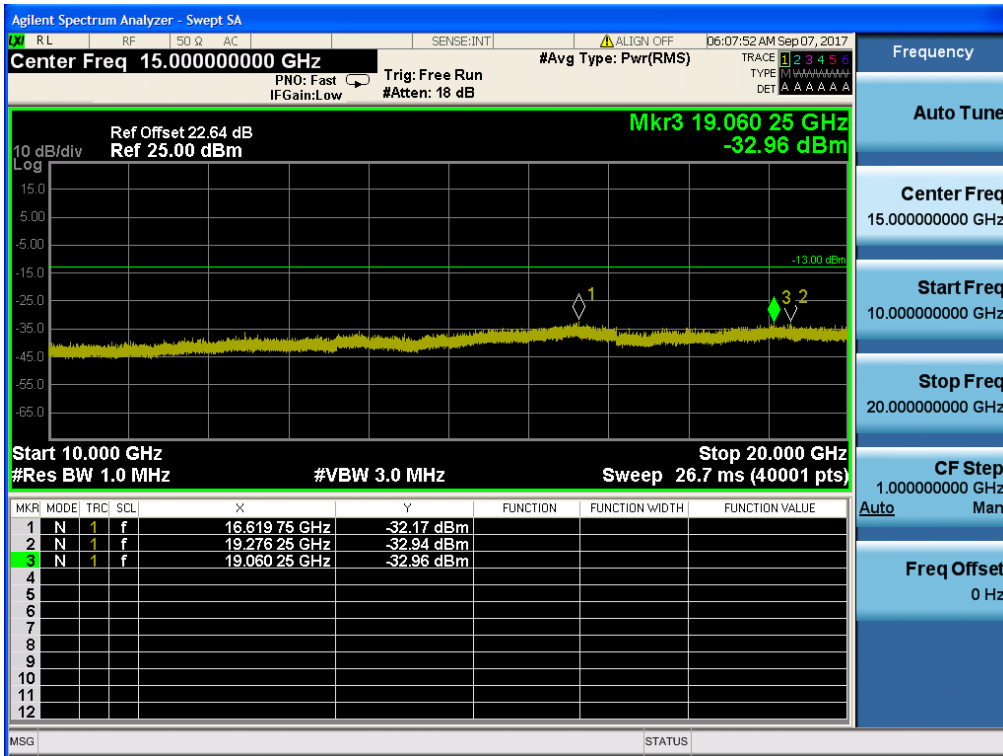

WCDMA1900 & Channel: 9262

WCDMA1900 & Channel: 9400

WCDMA1900 & Channel: 9538

HSUPA1900 & Channel: 9262

HSUPA1900 & Channel: 9400

HSUPA1900 & Channel: 9538

8.3 Spurious Emissions at Antenna Terminal

GSM850 & Channel: 128

GSM850 & Channel: 190

GSM850 & Channel: 251

GSM1900 & Channel: 512

GSM1900 & Channel: 512

GSM1900 & Channel: 661

GSM1900 & Channel: 661

GSM1900 & Channel: 810

GSM1900 & Channel: 810