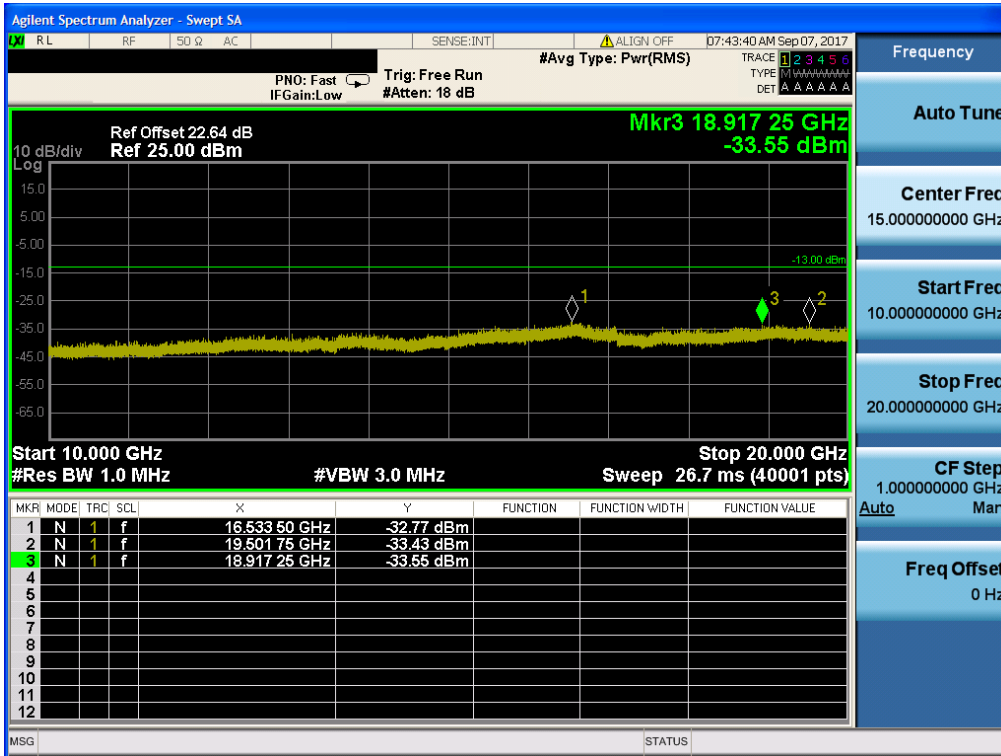

HSUPA1900 & Channel: 9262

HSUPA 1900 & Channel: 9262

HSUPA1900 & Channel: 9400

HSUPA1900 & Channel: 9400

HSUPA1900 & Channel: 9538

HSUPA1900 & Channel: 9538

8.4 Band Edge

GSM850 & Channel: 128

GSM850 & Channel: 128

GSM850 & Channel: 251

GSM850 & Channel: 251

EDGE850 & Channel: 128

EDGE850 & Channel: 128

EDGE850 & Channel: 251

EDGE850 & Channel: 251

GSM1900 & Channel: 512

GSM1900 & Channel: 512

GSM1900 & Channel: 810

GSM1900 & Channel: 810

EDGE1900 & Channel: 512

EDGE1900 & Channel: 512

EDGE1900 & Channel: 810

EDGE1900 & Channel: 810

WCDMA850 & Channel: 4132