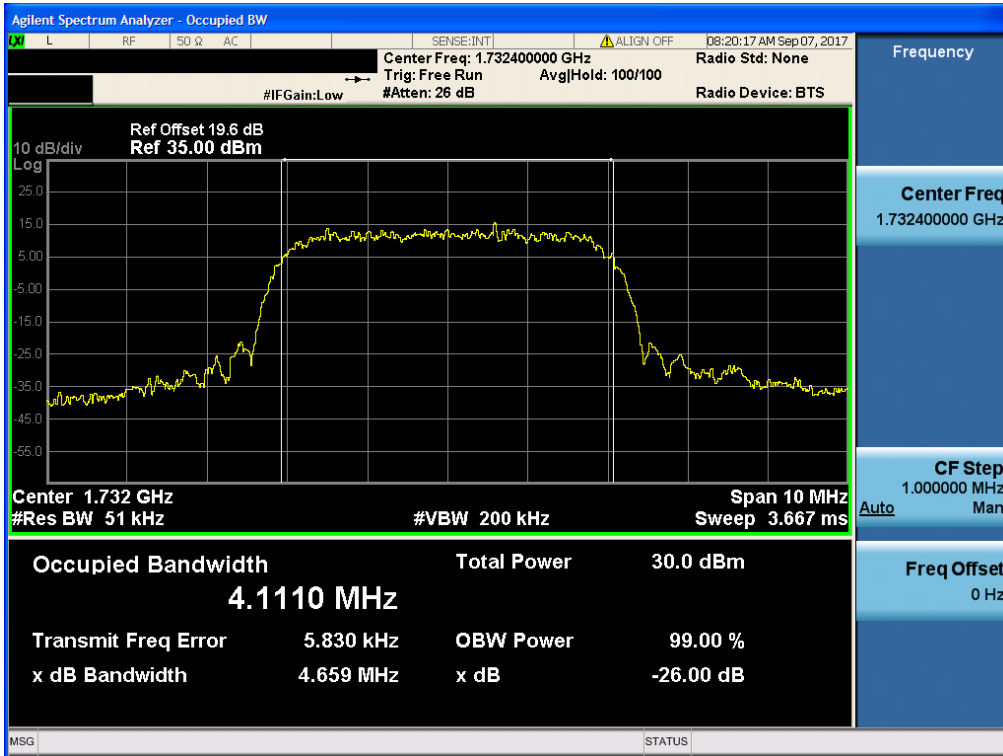

WCDMA1700 & Channel: 1412