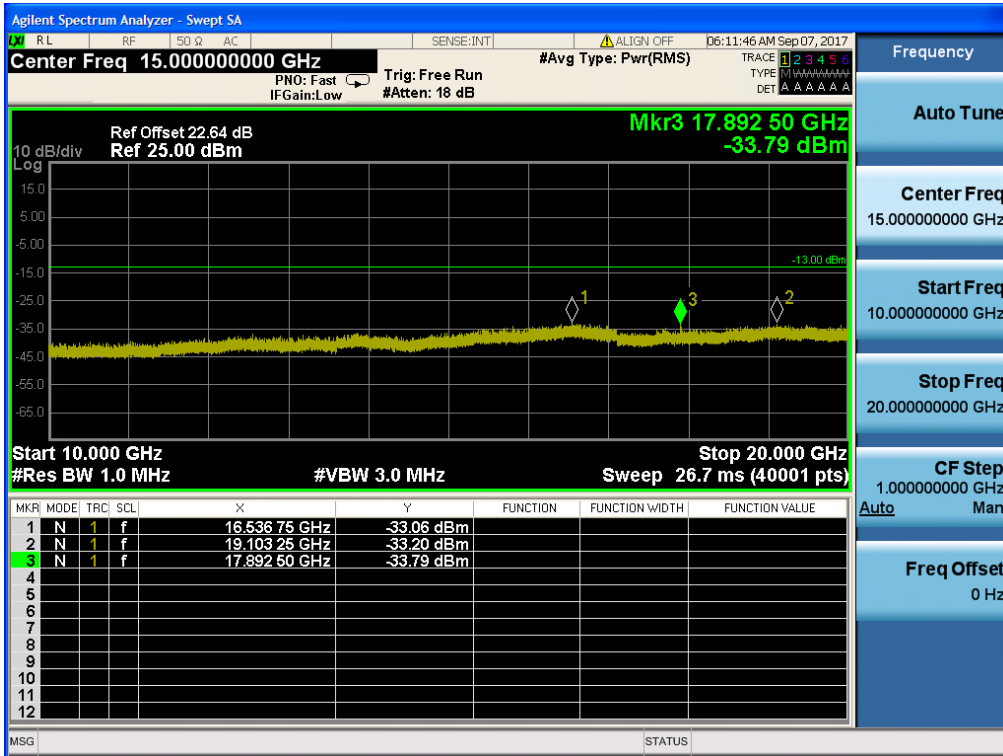

WCDMA1900 & Channel: 9262

WCDMA1900 & Channel: 9400

WCDMA1900 & Channel: 9538

HSUPA1900 & Channel: 9262

HSUPA1900 & Channel: 9400

HSUPA1900 & Channel: 9538

8.3 Spurious Emissions at Antenna Terminal

GSM850 & Channel: 128

GSM850 & Channel: 190

GSM850 & Channel: 251

GSM1900 & Channel: 512

GSM1900 & Channel: 512

GSM1900 & Channel: 661

GSM1900 & Channel: 661

GSM1900 & Channel: 810

GSM1900 & Channel: 810