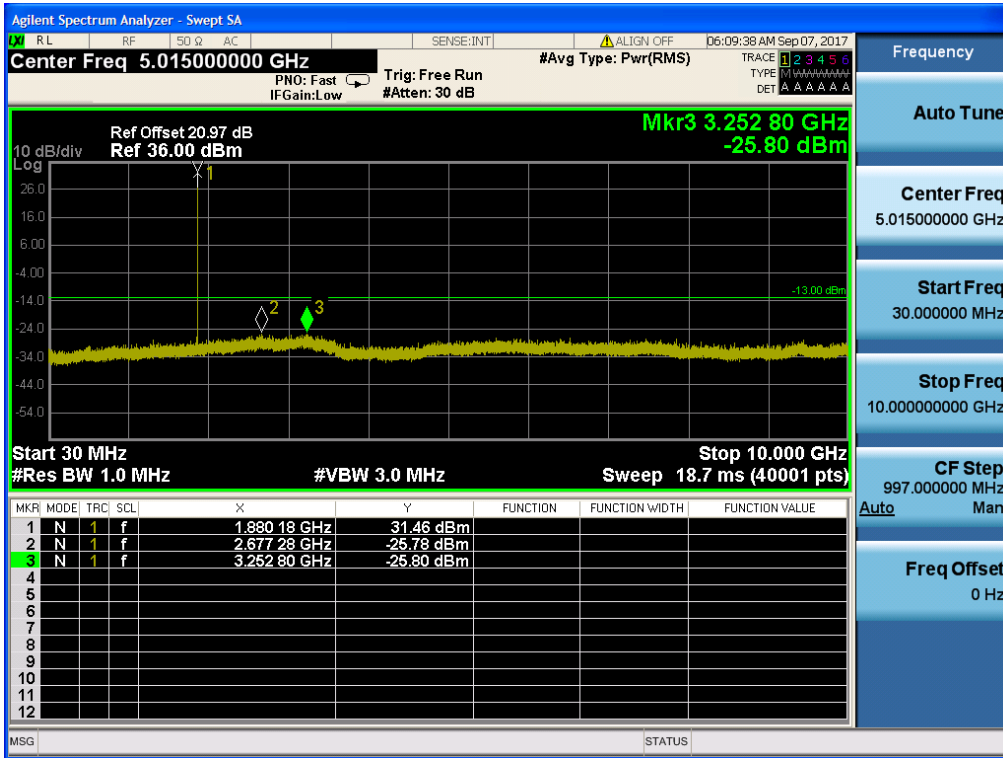

WCDMA1900 & Channel: 9262

WCDMA1900 & Channel: 9400

WCDMA1900 & Channel: 9538

HSUPA1900 & Channel: 9262

HSUPA1900 & Channel: 9400

HSUPA1900 & Channel: 9538

8.3 Spurious Emissions at Antenna Terminal

GSM850 & Channel: 128

GSM850 & Channel: 190

GSM850 & Channel: 251

GSM1900 & Channel: 512

GSM1900 & Channel: 512

GSM1900 & Channel: 661

GSM1900 & Channel: 661

GSM1900 & Channel: 810

GSM1900 & Channel: 810