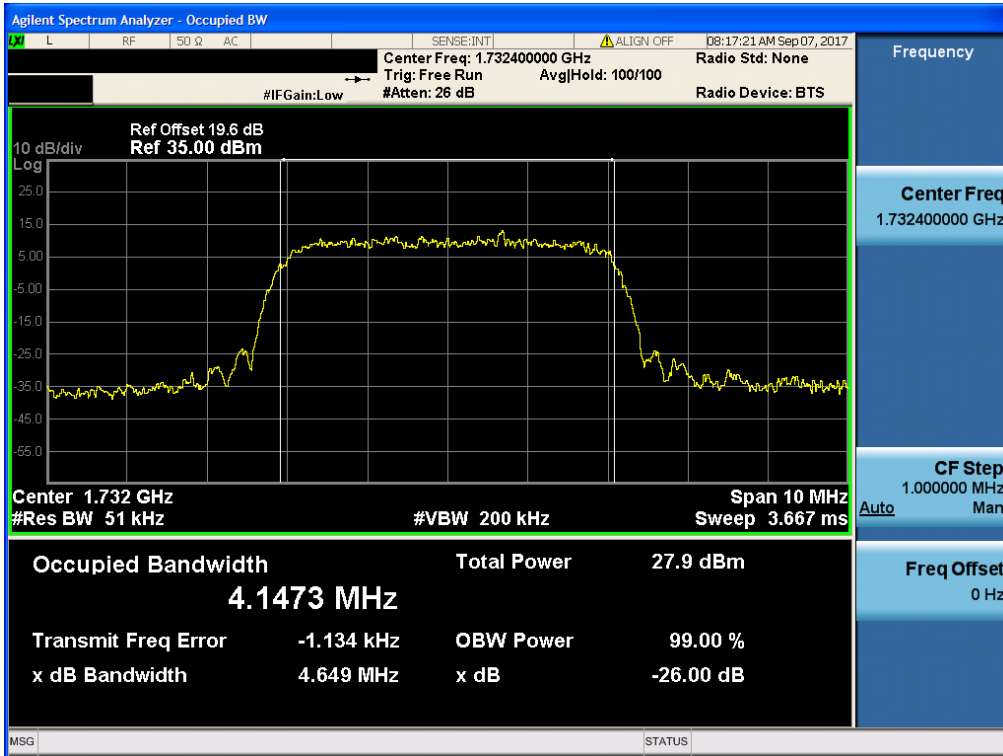

HSUPA1700 & Channel: 1412