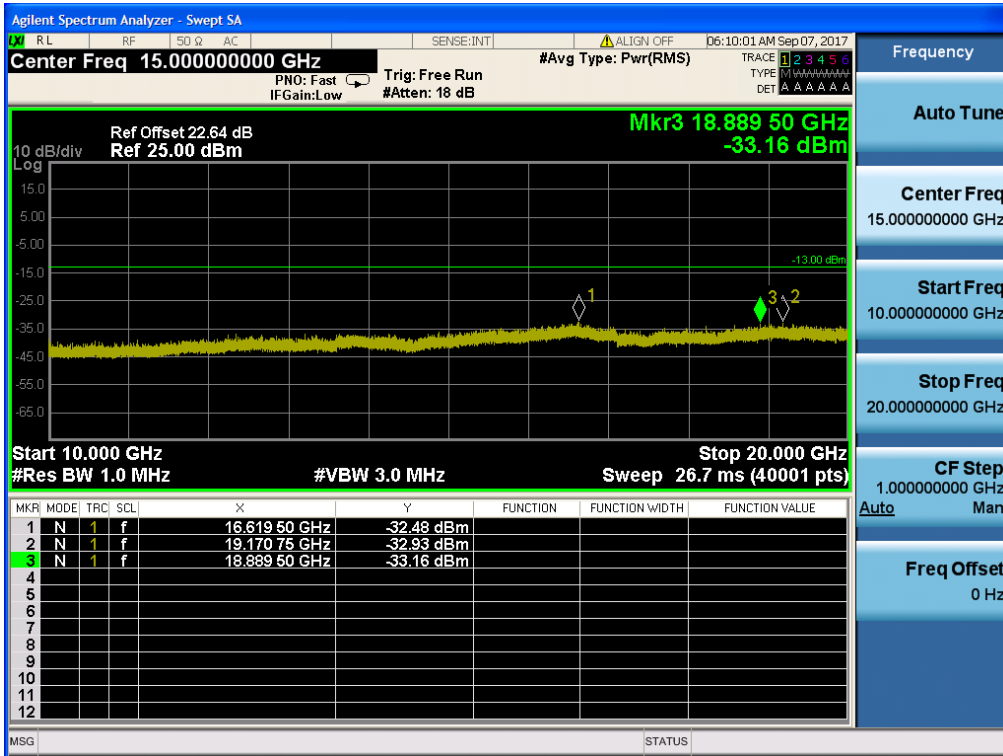

WCDMA1900 & Channel: 9262

WCDMA1900 & Channel: 9400

WCDMA1900 & Channel: 9538

HSUPA1900 & Channel: 9262

HSUPA1900 & Channel: 9400

HSUPA1900 & Channel: 9538

8.3 Spurious Emissions at Antenna Terminal

GSM850 & Channel: 128

GSM850 & Channel: 190

GSM850 & Channel: 251

GSM1900 & Channel: 512

GSM1900 & Channel: 512

GSM1900 & Channel: 661

GSM1900 & Channel: 661

GSM1900 & Channel: 810

GSM1900 & Channel: 810