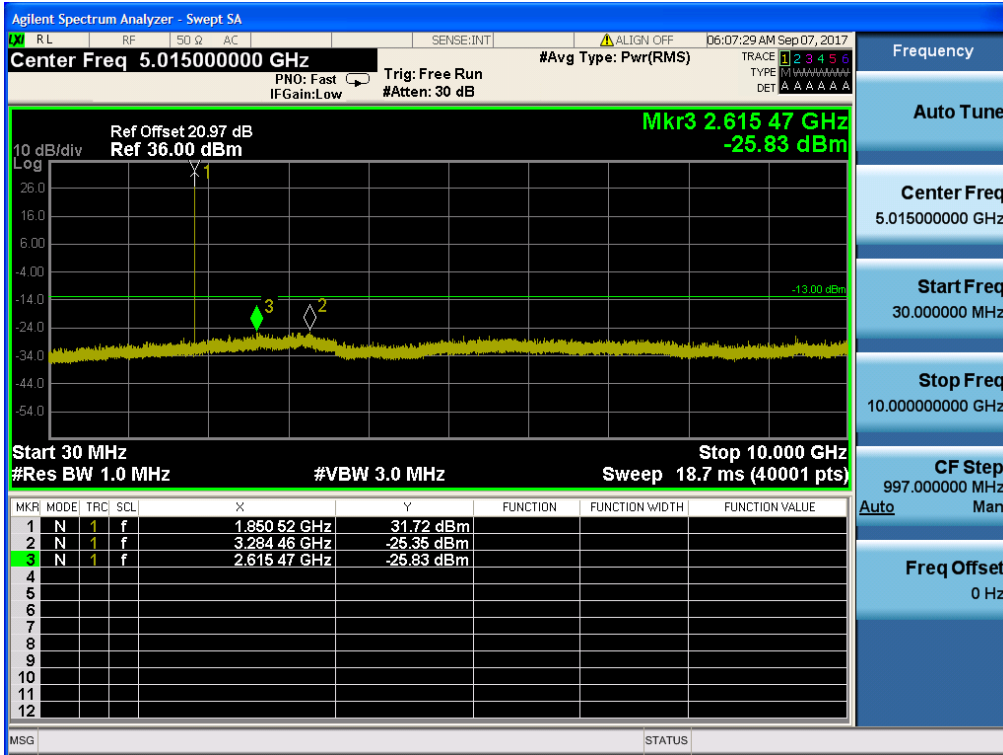

WCDMA1900 & Channel: 9262

WCDMA1900 & Channel: 9400

WCDMA1900 & Channel: 9538

HSUPA1900 & Channel: 9262

HSUPA1900 & Channel: 9400

HSUPA1900 & Channel: 9538

8.3 Spurious Emissions at Antenna Terminal

GSM850 & Channel: 128

GSM850 & Channel: 190

GSM850 & Channel: 251

GSM1900 & Channel: 512

GSM1900 & Channel: 512

GSM1900 & Channel: 661

GSM1900 & Channel: 661

GSM1900 & Channel: 810

GSM1900 & Channel: 810