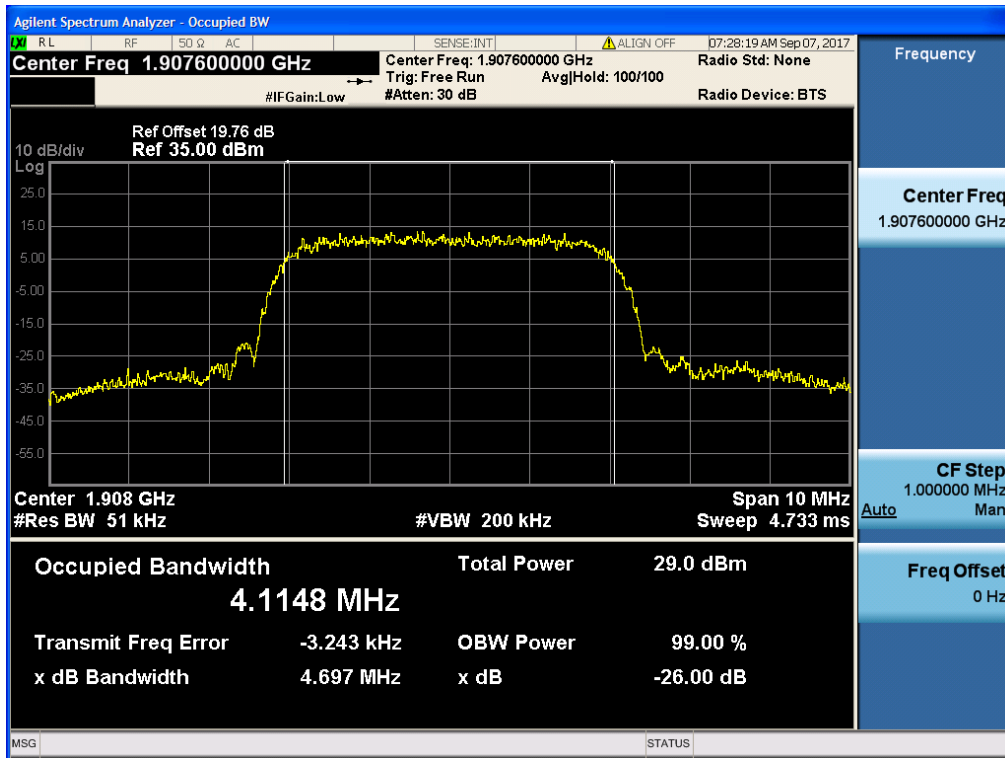

WCDMA1900 & Channel: 9262

WCDMA1900 & Channel: 9400

WCDMA1900 & Channel: 9538

HSUPA1900 & Channel: 9262

HSUPA1900 & Channel: 9400

HSUPA1900 & Channel: 9538

8.3 Spurious Emissions at Antenna Terminal

GSM850 & Channel: 128