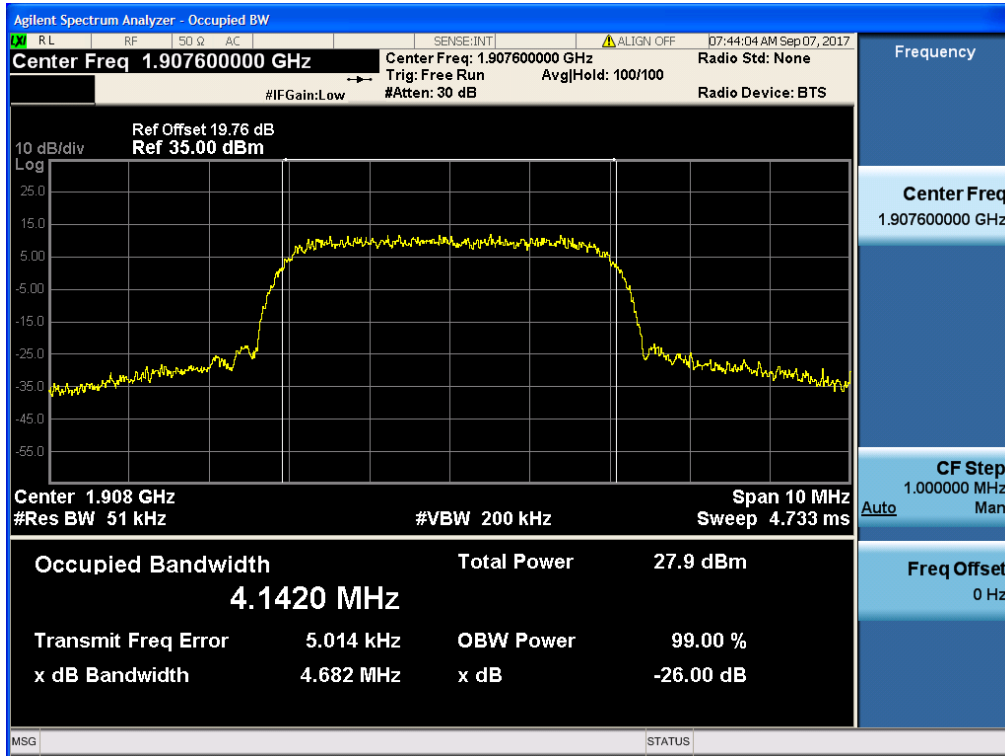

WCDMA1900 & Channel: 9262

WCDMA1900 & Channel: 9400

WCDMA1900 & Channel: 9538

HSUPA1900 & Channel: 9262

HSUPA1900 & Channel: 9400

HSUPA1900 & Channel: 9538

8.3 Spurious Emissions at Antenna Terminal

GSM850 & Channel: 128