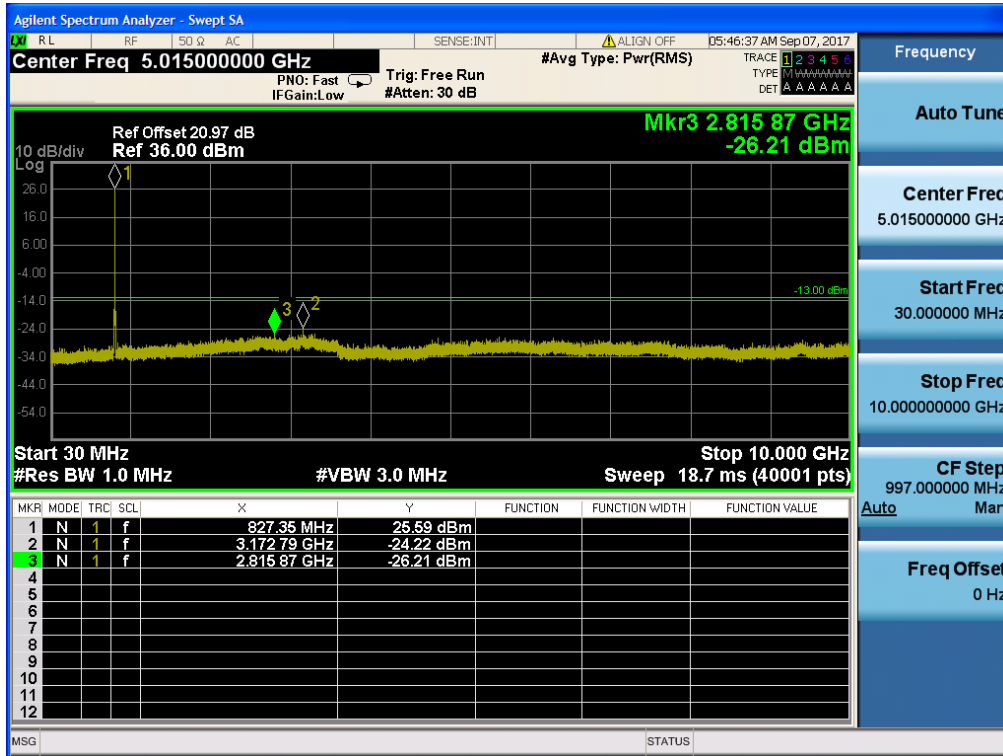

WCDMA850 & Channel: 4132