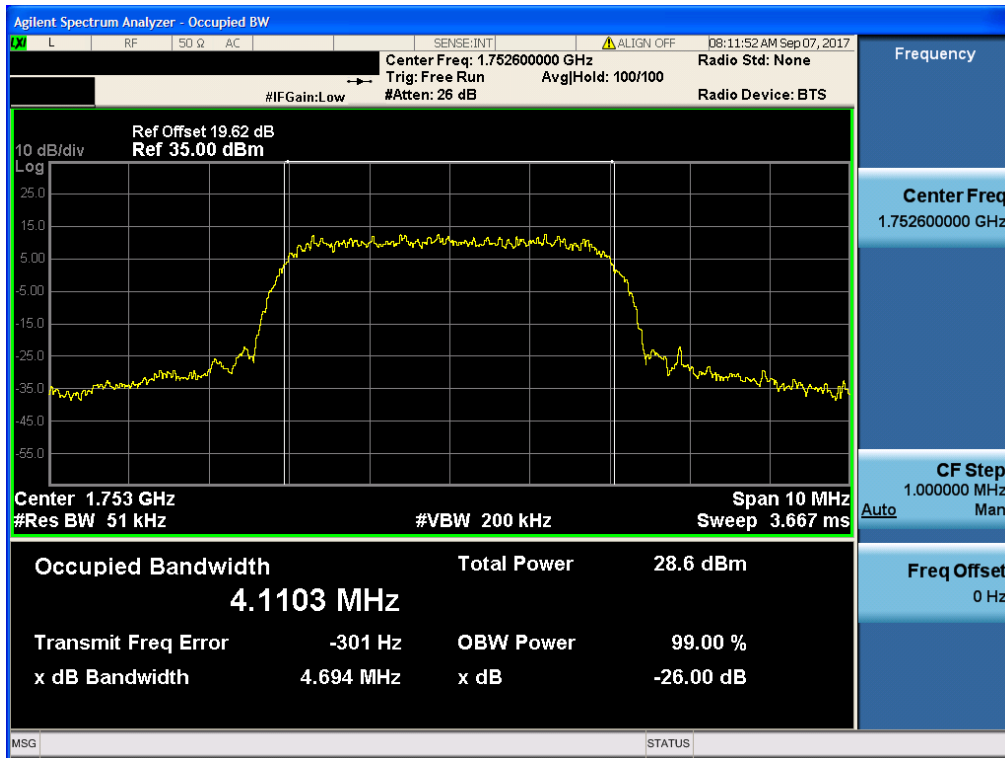

WCDMA1900 & Channel: 9262

WCDMA1900 & Channel: 9400

WCDMA1900 & Channel: 9538

HSUPA1900 & Channel: 9262

HSUPA1900 & Channel: 9400

HSUPA1900 & Channel: 9538

8.3 Spurious Emissions at Antenna Terminal

GSM850 & Channel: 128