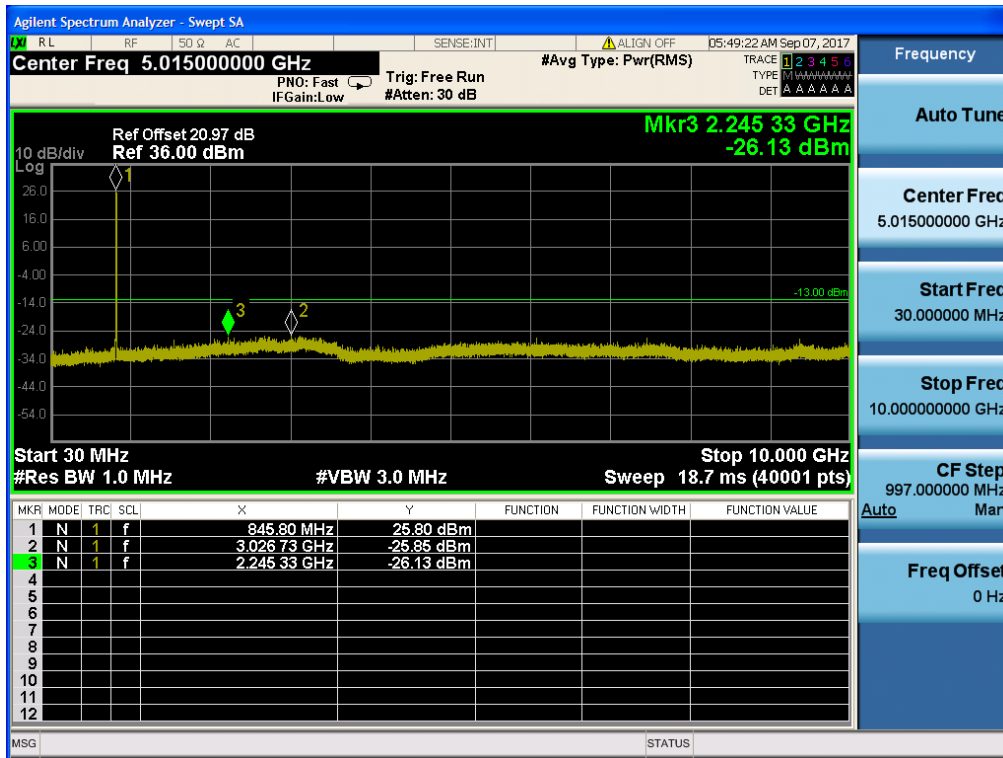

WCDMA850 & Channel: 4233