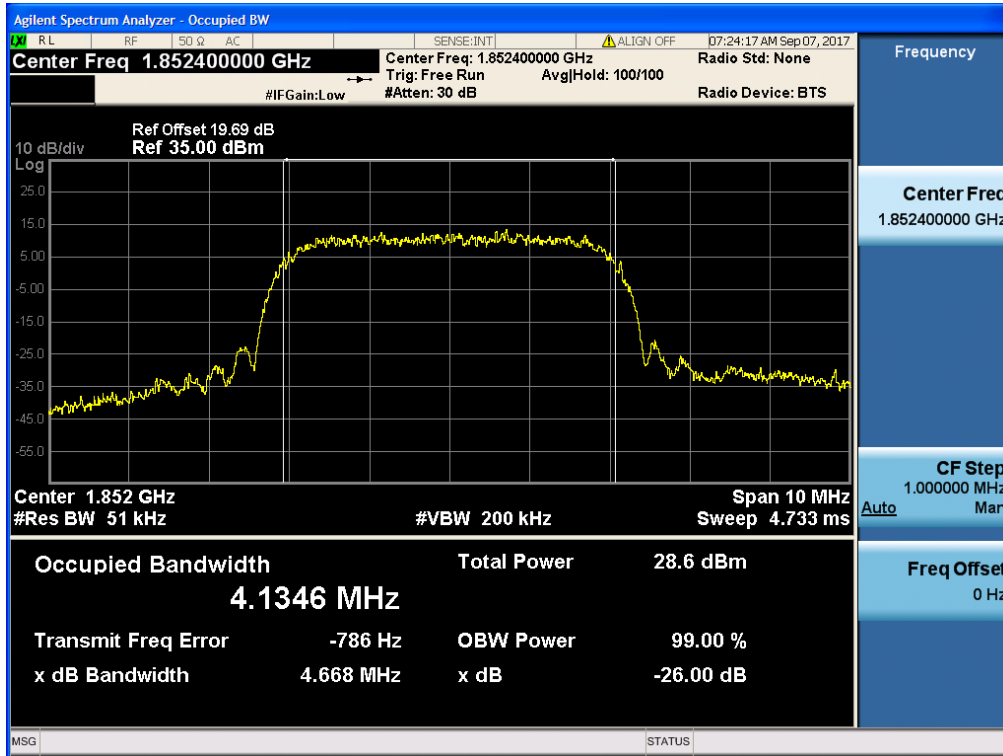

WCDMA1900 & Channel: 9262

WCDMA1900 & Channel: 9400

WCDMA1900 & Channel: 9538

HSUPA1900 & Channel: 9262

HSUPA1900 & Channel: 9400

HSUPA1900 & Channel: 9538

8.3 Spurious Emissions at Antenna Terminal

GSM850 & Channel: 128