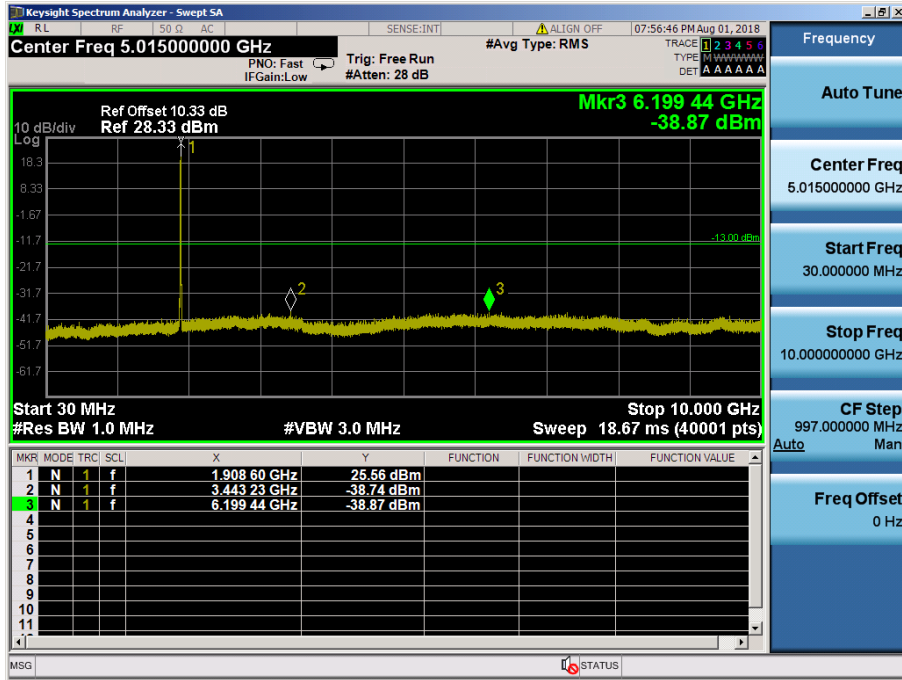

HSUPA1700 & Channel: 1412

HSUPA1700 & Channel: 1412

HSUPA1700 & Channel: 1513

HSUPA1700 & Channel: 1513

WCDMA1900 & Channel: 9262

WCDMA1900 & Channel: 9262

WCDMA1900 & Channel: 9400

WCDMA1900 & Channel: 9400

WCDMA1900 & Channel: 9538

WCDMA1900 & Channel: 9538

HSUPA1900 & Channel: 9262

HSUPA1900 & Channel: 9262

HSUPA1900 & Channel: 9400

HSUPA1900 & Channel: 9400

HSUPA1900 & Channel: 9538

HSUPA1900 & Channel: 9538

8.4 BAND EDGE EMISSIONS AT ANTENNA TERMINAL

GSM850 & Channel: 128

GSM850 & Channel: 128

GSM850 & Channel: 251

GSM850 & Channel: 251

EDGE850 & Channel: 128

EDGE850 & Channel: 128

EDGE850 & Channel: 251