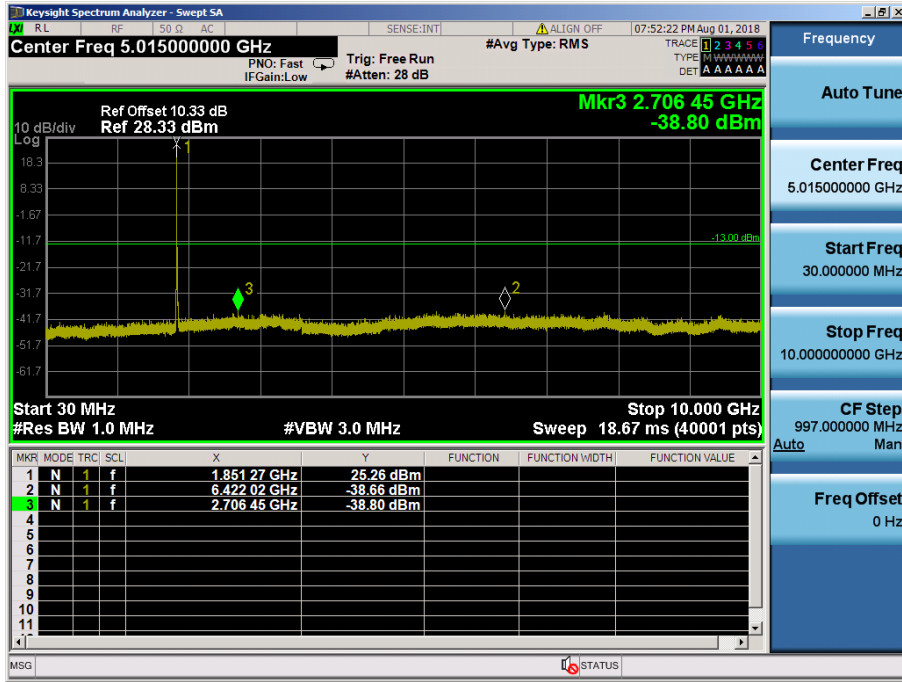

HSUPA1700 & Channel: 1412

HSUPA1700 & Channel: 1412

HSUPA1700 & Channel: 1513

HSUPA1700 & Channel: 1513

WCDMA1900 & Channel: 9262

WCDMA1900 & Channel: 9262

WCDMA1900 & Channel: 9400

WCDMA1900 & Channel: 9400

WCDMA1900 & Channel: 9538

WCDMA1900 & Channel: 9538

HSUPA1900 & Channel: 9262

HSUPA1900 & Channel: 9262

HSUPA1900 & Channel: 9400

HSUPA1900 & Channel: 9400

HSUPA1900 & Channel: 9538

HSUPA1900 & Channel: 9538

8.4 BAND EDGE EMISSIONS AT ANTENNA TERMINAL

GSM850 & Channel: 128

GSM850 & Channel: 128

GSM850 & Channel: 251

GSM850 & Channel: 251

EDGE850 & Channel: 128

EDGE850 & Channel: 128

EDGE850 & Channel: 251