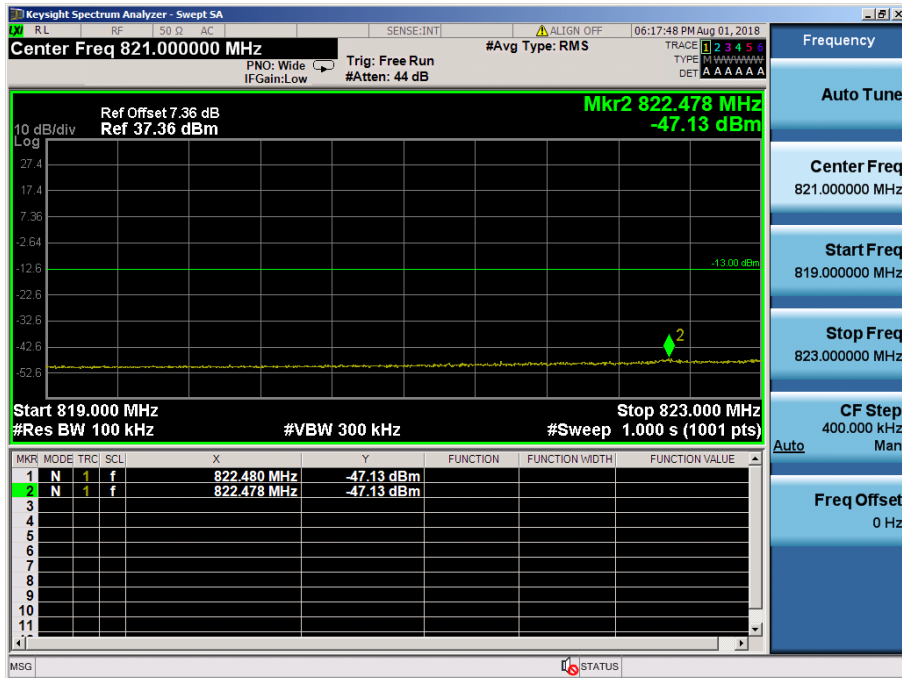

WCDMA1900 & Channel: 9538

WCDMA1900 & Channel: 9538

HSUPA1900 & Channel: 9262

HSUPA1900 & Channel: 9262

HSUPA1900 & Channel: 9400

HSUPA1900 & Channel: 9400

HSUPA1900 & Channel: 9538

HSUPA1900 & Channel: 9538

8.4 BAND EDGE EMISSIONS AT ANTENNA TERMINAL

GSM850 & Channel: 128

GSM850 & Channel: 128

GSM850 & Channel: 251

GSM850 & Channel: 251

EDGE850 & Channel: 128

EDGE850 & Channel: 128

EDGE850 & Channel: 251

EDGE850 & Channel: 251

GSM1900 & Channel: 512

GSM1900 & Channel: 512

GSM1900 & Channel: 810

GSM1900 & Channel: 810

EDGE1900 & Channel: 512

EDGE1900 & Channel: 512

EDGE1900 & Channel: 810