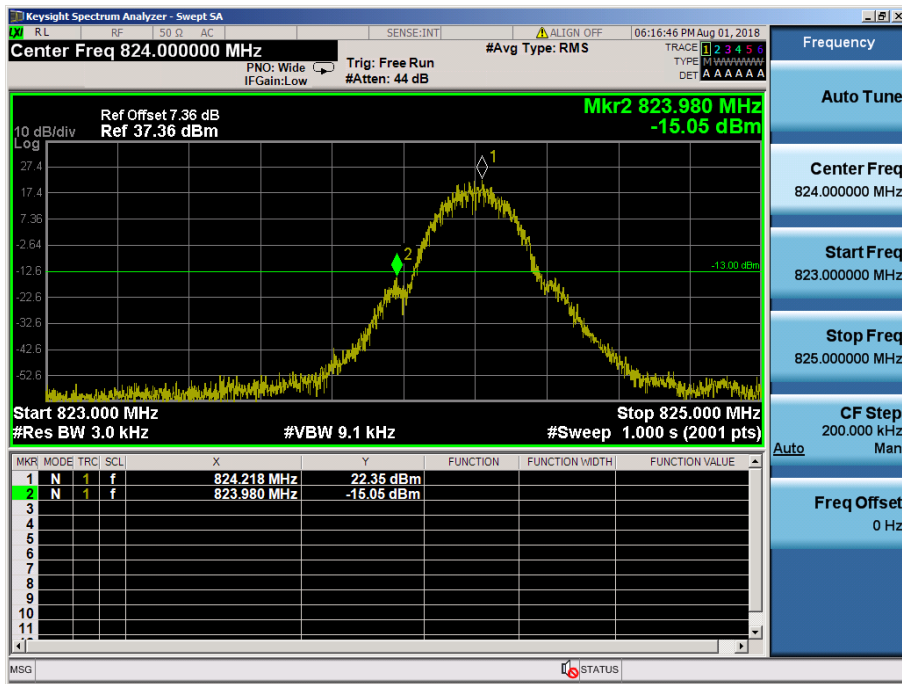

WCDMA1900 & Channel: 9538

WCDMA1900 & Channel: 9538

HSUPA1900 & Channel: 9262

HSUPA1900 & Channel: 9262

HSUPA1900 & Channel: 9400

HSUPA1900 & Channel: 9400

HSUPA1900 & Channel: 9538

HSUPA1900 & Channel: 9538

8.4 BAND EDGE EMISSIONS AT ANTENNA TERMINAL

GSM850 & Channel: 128

GSM850 & Channel: 128

GSM850 & Channel: 251

GSM850 & Channel: 251

EDGE850 & Channel: 128

EDGE850 & Channel: 128

EDGE850 & Channel: 251

EDGE850 & Channel: 251

GSM1900 & Channel: 512

GSM1900 & Channel: 512

GSM1900 & Channel: 810

GSM1900 & Channel: 810

EDGE1900 & Channel: 512

EDGE1900 & Channel: 512

EDGE1900 & Channel: 810