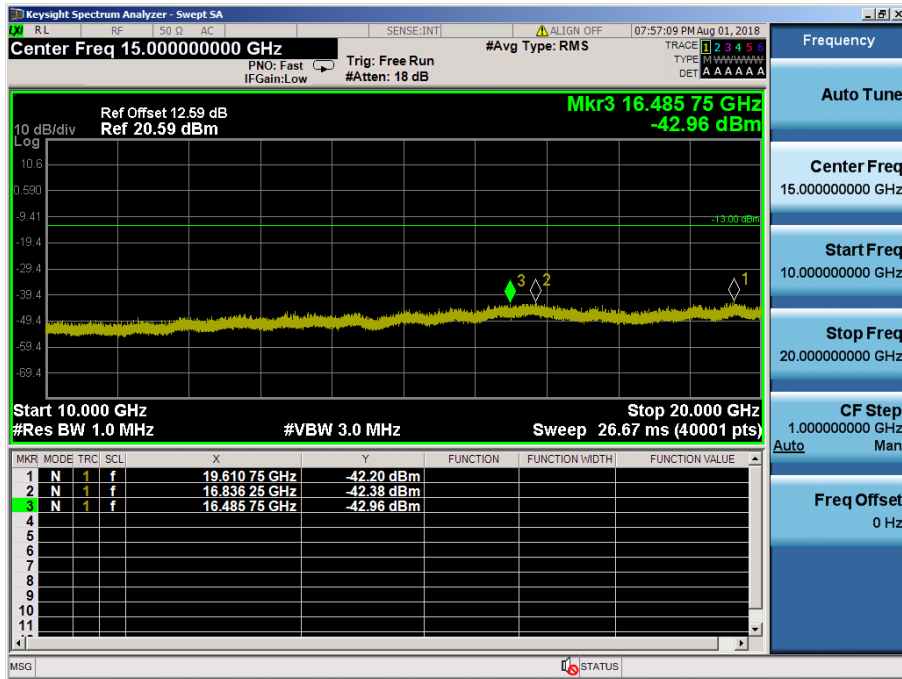

HSUPA1700 & Channel: 1412

HSUPA1700 & Channel: 1412

HSUPA1700 & Channel: 1513

HSUPA1700 & Channel: 1513

WCDMA1900 & Channel: 9262

WCDMA1900 & Channel: 9262

WCDMA1900 & Channel: 9400

WCDMA1900 & Channel: 9400

WCDMA1900 & Channel: 9538

WCDMA1900 & Channel: 9538

HSUPA1900 & Channel: 9262

HSUPA1900 & Channel: 9262

HSUPA1900 & Channel: 9400

HSUPA1900 & Channel: 9400

HSUPA1900 & Channel: 9538

HSUPA1900 & Channel: 9538

8.4 BAND EDGE EMISSIONS AT ANTENNA TERMINAL

GSM850 & Channel: 128

GSM850 & Channel: 128

GSM850 & Channel: 251

GSM850 & Channel: 251

EDGE850 & Channel: 128

EDGE850 & Channel: 128

EDGE850 & Channel: 251