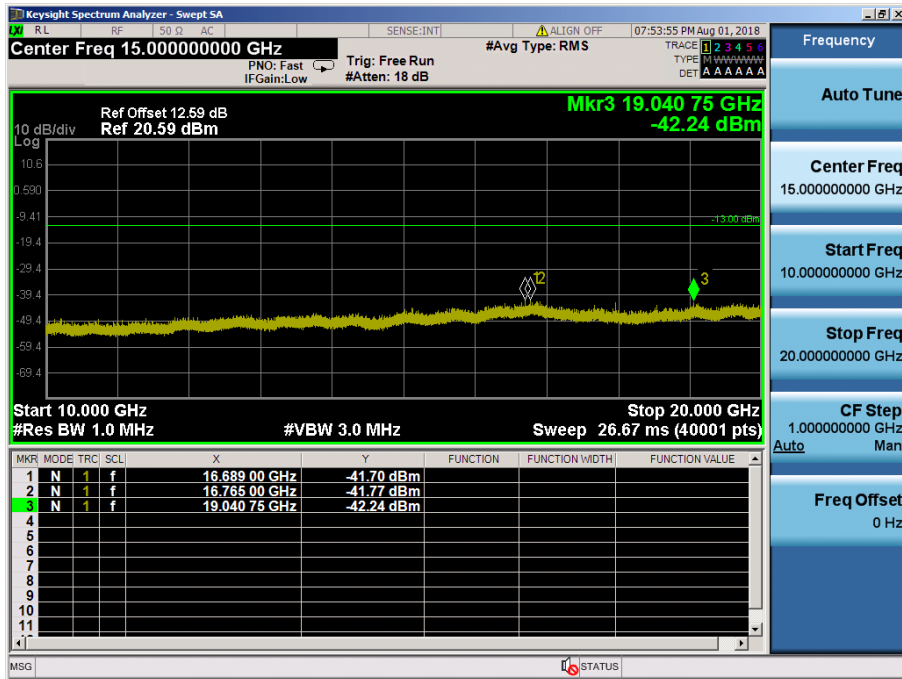

HSUPA1700 & Channel: 1412

HSUPA1700 & Channel: 1412

HSUPA1700 & Channel: 1513

HSUPA1700 & Channel: 1513

WCDMA1900 & Channel: 9262

WCDMA1900 & Channel: 9262

WCDMA1900 & Channel: 9400

WCDMA1900 & Channel: 9400

WCDMA1900 & Channel: 9538

WCDMA1900 & Channel: 9538

HSUPA1900 & Channel: 9262

HSUPA1900 & Channel: 9262

HSUPA1900 & Channel: 9400

HSUPA1900 & Channel: 9400

HSUPA1900 & Channel: 9538

HSUPA1900 & Channel: 9538

8.4 BAND EDGE EMISSIONS AT ANTENNA TERMINAL

GSM850 & Channel: 128

GSM850 & Channel: 128

GSM850 & Channel: 251

GSM850 & Channel: 251

EDGE850 & Channel: 128

EDGE850 & Channel: 128

EDGE850 & Channel: 251