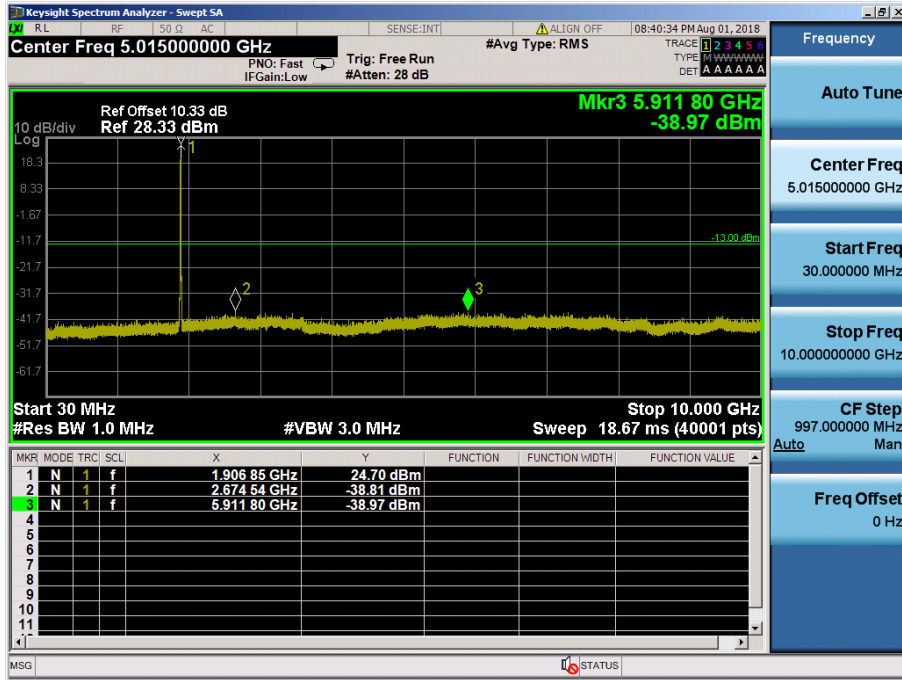

WCDMA1900 & Channel: 9538

WCDMA1900 & Channel: 9538

HSUPA1900 & Channel: 9262

HSUPA1900 & Channel: 9262

HSUPA1900 & Channel: 9400

HSUPA1900 & Channel: 9400

HSUPA1900 & Channel: 9538

HSUPA1900 & Channel: 9538

8.4 BAND EDGE EMISSIONS AT ANTENNA TERMINAL

GSM850 & Channel: 128

GSM850 & Channel: 128

GSM850 & Channel: 251

GSM850 & Channel: 251

EDGE850 & Channel: 128

EDGE850 & Channel: 128

EDGE850 & Channel: 251

EDGE850 & Channel: 251

GSM1900 & Channel: 512

GSM1900 & Channel: 512

GSM1900 & Channel: 810

GSM1900 & Channel: 810

EDGE1900 & Channel: 512

EDGE1900 & Channel: 512

EDGE1900 & Channel: 810