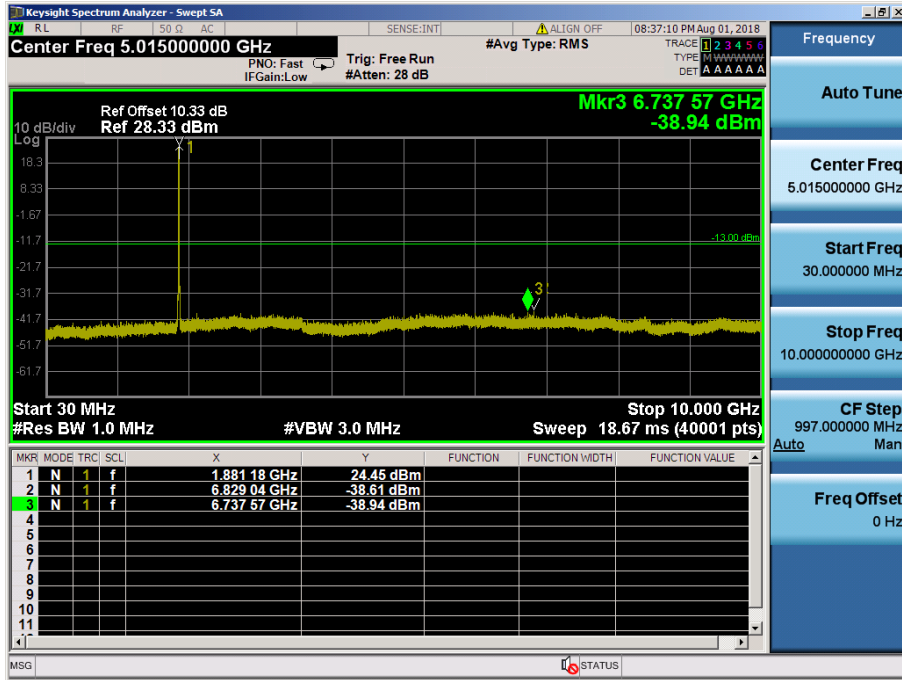

WCDMA1900 & Channel: 9538

WCDMA1900 & Channel: 9538

HSUPA1900 & Channel: 9262

HSUPA1900 & Channel: 9262

HSUPA1900 & Channel: 9400

HSUPA1900 & Channel: 9400

HSUPA1900 & Channel: 9538

HSUPA1900 & Channel: 9538

8.4 BAND EDGE EMISSIONS AT ANTENNA TERMINAL

GSM850 & Channel: 128

GSM850 & Channel: 128

GSM850 & Channel: 251

GSM850 & Channel: 251

EDGE850 & Channel: 128

EDGE850 & Channel: 128

EDGE850 & Channel: 251

EDGE850 & Channel: 251

GSM1900 & Channel: 512

GSM1900 & Channel: 512

GSM1900 & Channel: 810

GSM1900 & Channel: 810

EDGE1900 & Channel: 512

EDGE1900 & Channel: 512

EDGE1900 & Channel: 810