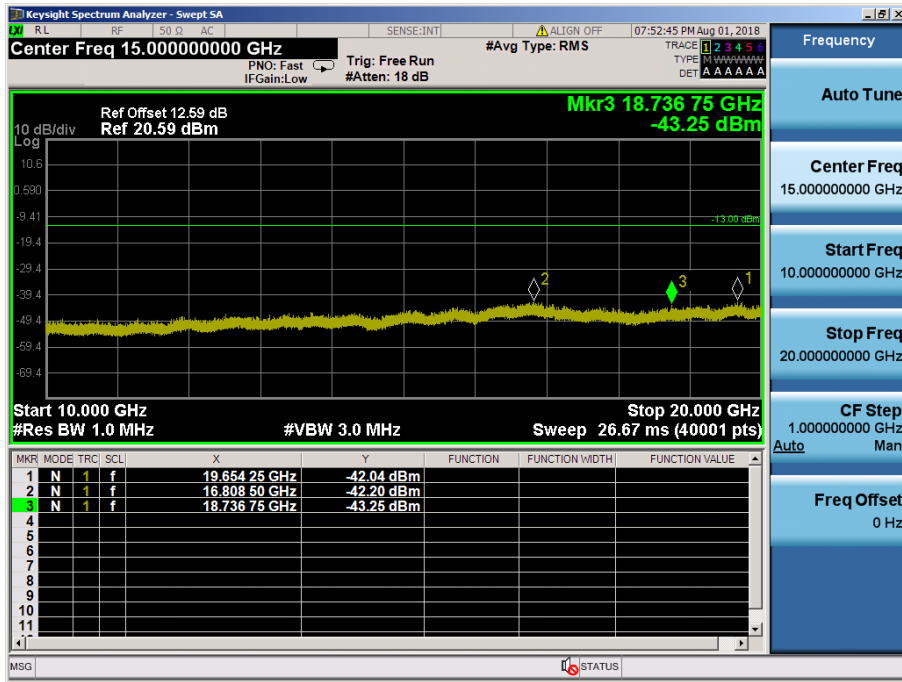

HSUPA1700 & Channel: 1412

HSUPA1700 & Channel: 1412

HSUPA1700 & Channel: 1513

HSUPA1700 & Channel: 1513

WCDMA1900 & Channel: 9262

WCDMA1900 & Channel: 9262

WCDMA1900 & Channel: 9400

WCDMA1900 & Channel: 9400

WCDMA1900 & Channel: 9538

WCDMA1900 & Channel: 9538

HSUPA1900 & Channel: 9262

HSUPA1900 & Channel: 9262

HSUPA1900 & Channel: 9400

HSUPA1900 & Channel: 9400

HSUPA1900 & Channel: 9538

HSUPA1900 & Channel: 9538

8.4 BAND EDGE EMISSIONS AT ANTENNA TERMINAL

GSM850 & Channel: 128

GSM850 & Channel: 128

GSM850 & Channel: 251

GSM850 & Channel: 251

EDGE850 & Channel: 128

EDGE850 & Channel: 128

EDGE850 & Channel: 251