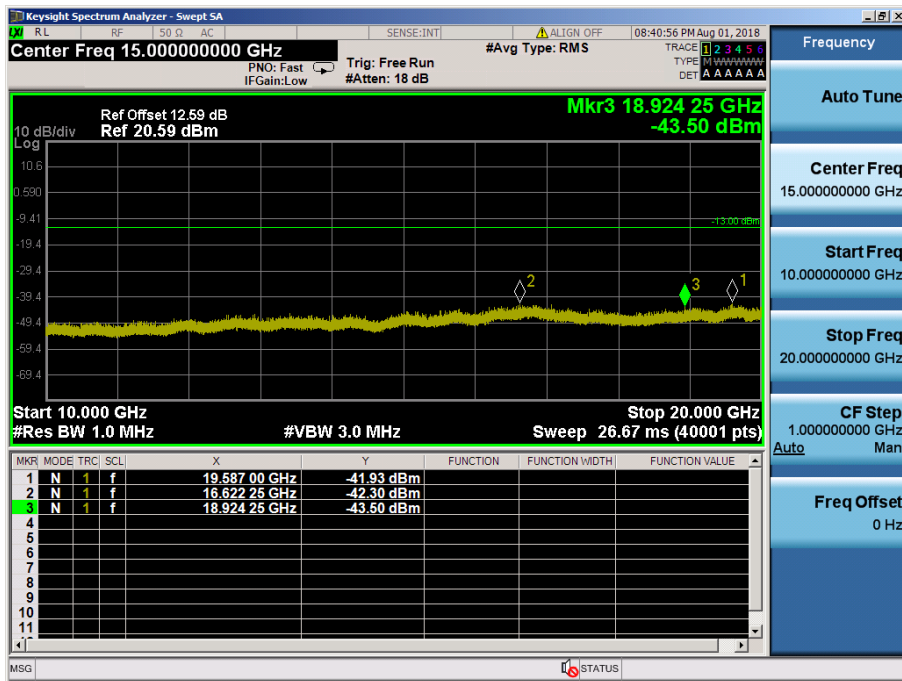

HSUPA1700 & Channel: 1412

HSUPA1700 & Channel: 1412

HSUPA1700 & Channel: 1513

HSUPA1700 & Channel: 1513

WCDMA1900 & Channel: 9262

WCDMA1900 & Channel: 9262

WCDMA1900 & Channel: 9400

WCDMA1900 & Channel: 9400

WCDMA1900 & Channel: 9538

WCDMA1900 & Channel: 9538

HSUPA1900 & Channel: 9262

HSUPA1900 & Channel: 9262

HSUPA1900 & Channel: 9400

HSUPA1900 & Channel: 9400

HSUPA1900 & Channel: 9538

HSUPA1900 & Channel: 9538

8.4 BAND EDGE EMISSIONS AT ANTENNA TERMINAL

GSM850 & Channel: 128

GSM850 & Channel: 128

GSM850 & Channel: 251

GSM850 & Channel: 251

EDGE850 & Channel: 128

EDGE850 & Channel: 128

EDGE850 & Channel: 251

EDGE850 & Channel: 251

GSM1900 & Channel: 512

GSM1900 & Channel: 512

GSM1900 & Channel: 810

GSM1900 & Channel: 810

EDGE1900 & Channel: 512

EDGE1900 & Channel: 512

EDGE1900 & Channel: 810