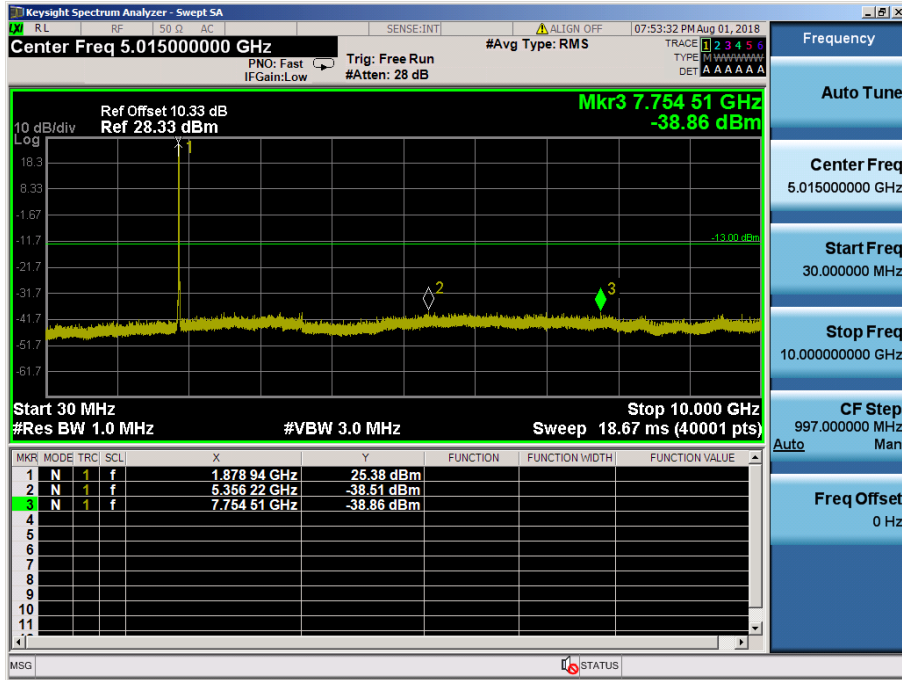

HSUPA1700 & Channel: 1412

HSUPA1700 & Channel: 1412

HSUPA1700 & Channel: 1513

HSUPA1700 & Channel: 1513

WCDMA1900 & Channel: 9262

WCDMA1900 & Channel: 9262

WCDMA1900 & Channel: 9400

WCDMA1900 & Channel: 9400

WCDMA1900 & Channel: 9538

WCDMA1900 & Channel: 9538

HSUPA1900 & Channel: 9262

HSUPA1900 & Channel: 9262

HSUPA1900 & Channel: 9400

HSUPA1900 & Channel: 9400

HSUPA1900 & Channel: 9538

HSUPA1900 & Channel: 9538

8.4 BAND EDGE EMISSIONS AT ANTENNA TERMINAL

GSM850 & Channel: 128

GSM850 & Channel: 128

GSM850 & Channel: 251

GSM850 & Channel: 251

EDGE850 & Channel: 128

EDGE850 & Channel: 128

EDGE850 & Channel: 251