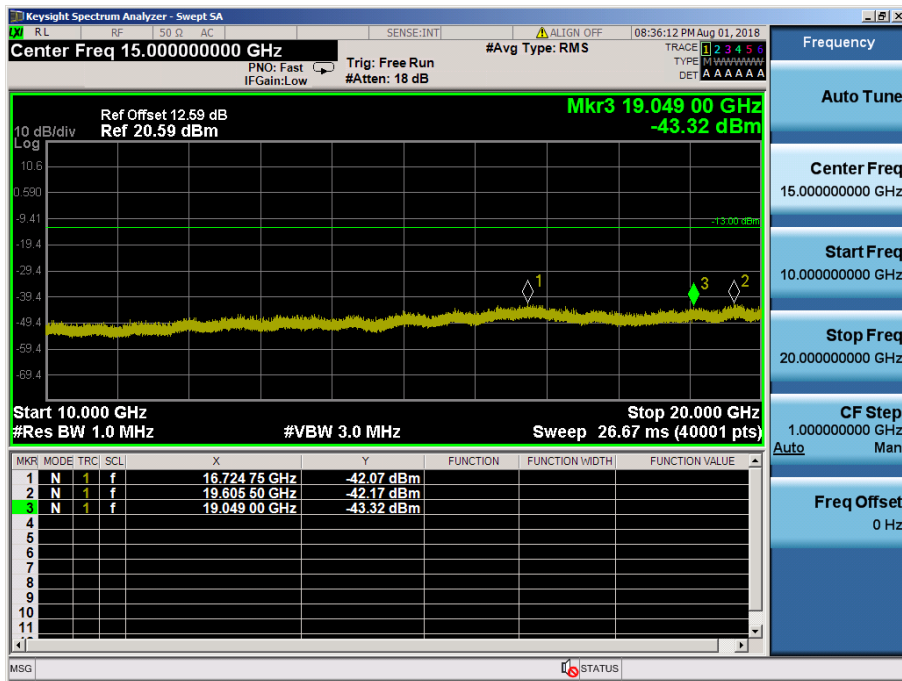

WCDMA1900 & Channel: 9538

WCDMA1900 & Channel: 9538

HSUPA1900 & Channel: 9262

HSUPA1900 & Channel: 9262

HSUPA1900 & Channel: 9400

HSUPA1900 & Channel: 9400

HSUPA1900 & Channel: 9538

HSUPA1900 & Channel: 9538

8.4 BAND EDGE EMISSIONS AT ANTENNA TERMINAL

GSM850 & Channel: 128

GSM850 & Channel: 128

GSM850 & Channel: 251

GSM850 & Channel: 251

EDGE850 & Channel: 128

EDGE850 & Channel: 128

EDGE850 & Channel: 251

EDGE850 & Channel: 251

GSM1900 & Channel: 512

GSM1900 & Channel: 512

GSM1900 & Channel: 810

GSM1900 & Channel: 810

EDGE1900 & Channel: 512

EDGE1900 & Channel: 512

EDGE1900 & Channel: 810