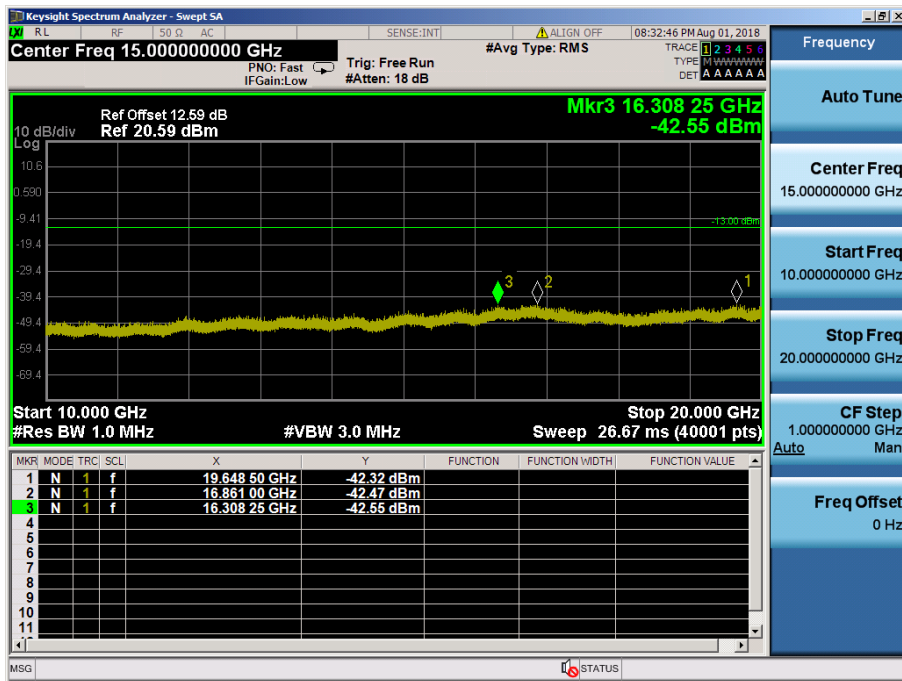

HSUPA1700 & Channel: 1412

HSUPA1700 & Channel: 1412

HSUPA1700 & Channel: 1513

HSUPA1700 & Channel: 1513

WCDMA1900 & Channel: 9262

WCDMA1900 & Channel: 9262

WCDMA1900 & Channel: 9400

WCDMA1900 & Channel: 9400

WCDMA1900 & Channel: 9538

WCDMA1900 & Channel: 9538

HSUPA1900 & Channel: 9262

HSUPA1900 & Channel: 9262

HSUPA1900 & Channel: 9400

HSUPA1900 & Channel: 9400

HSUPA1900 & Channel: 9538

HSUPA1900 & Channel: 9538

8.4 BAND EDGE EMISSIONS AT ANTENNA TERMINAL

GSM850 & Channel: 128

GSM850 & Channel: 128

GSM850 & Channel: 251

GSM850 & Channel: 251

EDGE850 & Channel: 128

EDGE850 & Channel: 128

EDGE850 & Channel: 251