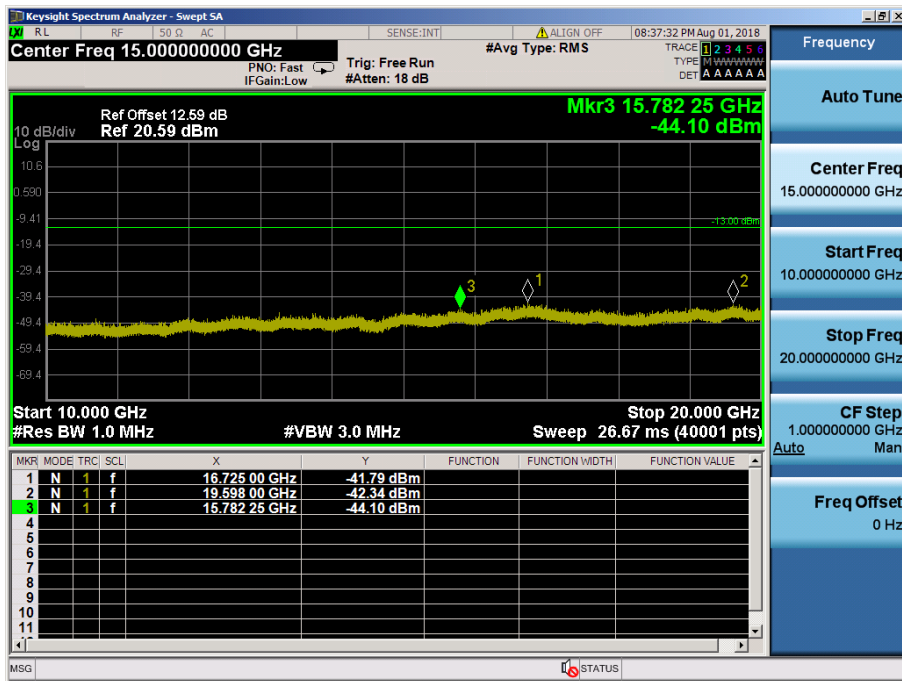

HSUPA1700 & Channel: 1412

HSUPA1700 & Channel: 1412

HSUPA1700 & Channel: 1513

HSUPA1700 & Channel: 1513

WCDMA1900 & Channel: 9262

WCDMA1900 & Channel: 9262

WCDMA1900 & Channel: 9400

WCDMA1900 & Channel: 9400

WCDMA1900 & Channel: 9538

WCDMA1900 & Channel: 9538

HSUPA1900 & Channel: 9262

HSUPA1900 & Channel: 9262

HSUPA1900 & Channel: 9400

HSUPA1900 & Channel: 9400

HSUPA1900 & Channel: 9538

HSUPA1900 & Channel: 9538

8.4 BAND EDGE EMISSIONS AT ANTENNA TERMINAL

GSM850 & Channel: 128

GSM850 & Channel: 128

GSM850 & Channel: 251

GSM850 & Channel: 251

EDGE850 & Channel: 128

EDGE850 & Channel: 128

EDGE850 & Channel: 251

EDGE850 & Channel: 251

GSM1900 & Channel: 512

GSM1900 & Channel: 512

GSM1900 & Channel: 810

GSM1900 & Channel: 810

EDGE1900 & Channel: 512

EDGE1900 & Channel: 512

EDGE1900 & Channel: 810