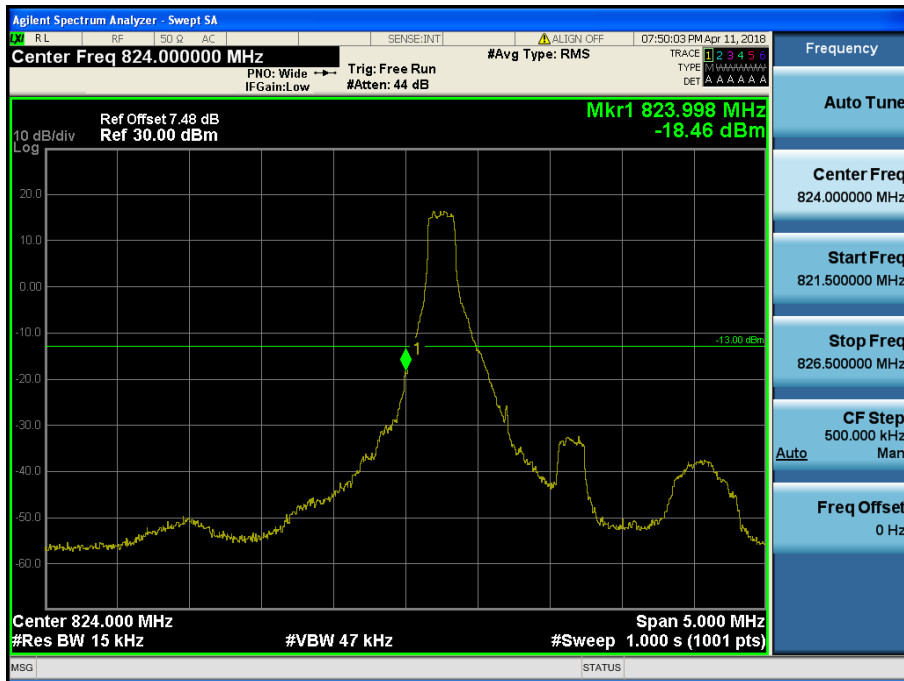

- Lower Extended Band Edge

LTE Band 5 / 3MHz / QPSK - RB Size/Offset (15/0)

- Upper Band Edge

LTE Band 5 / 3MHz / QPSK - RB Size/Offset (1/14)

- Upper Extended Band Edge

LTE Band 5 / 3MHz / QPSK - RB Size/Offset (15/0)

- Lower Band Edge

LTE Band 5 / 1.4MHz / QPSK - RB Size/Offset (1/0)

- Lower Extended Band Edge

LTE Band 5 / 1.4MHz / QPSK - RB Size/Offset (6/0)

- Upper Band Edge

LTE Band 5 / 1.4MHz / QPSK - RB Size/Offset (3/3)

- Upper Extended Band Edge

LTE Band 5 / 1.4MHz / QPSK - RB Size/Offset (6/0)