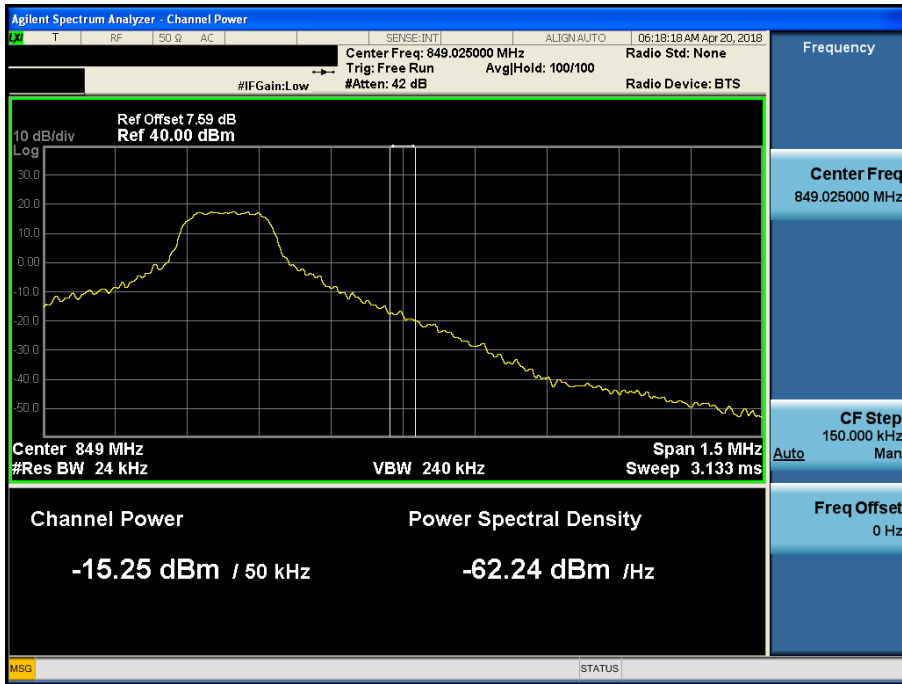

#### 8.3.1 LTE Band 5

- Lower Band Edge

LTE Band 5 / 10MHz / QPSK - RB Size/Offset (1/0)

- Lower Extended Band Edge

LTE Band 5 / 10MHz / QPSK - RB Size/Offset (25/0)

- Upper Band Edge

LTE Band 5 / 10MHz / QPSK - RB Size/Offset (1/49)

- Upper Extended Band Edge

LTE Band 5 / 10MHz / QPSK - RB Size/Offset (25/25)

- Lower Band Edge

LTE Band 5 / 5MHz / QPSK Offset/Size (1/0)

- Lower Extended Band Edge

LTE Band 5 / 5MHz / QPSK Offset/Size (12/0)

- Upper Band Edge

LTE Band 5 / 5MHz / QPSK - RB Size/Offset (1/24)

- Upper Extended Band Edge

LTE Band 5 / 5MHz / QPSK - RB Size/Offset (12/13)

- Lower Band Edge

LTE Band 5 / 3MHz / QPSK - RB Size/Offset (1/0)