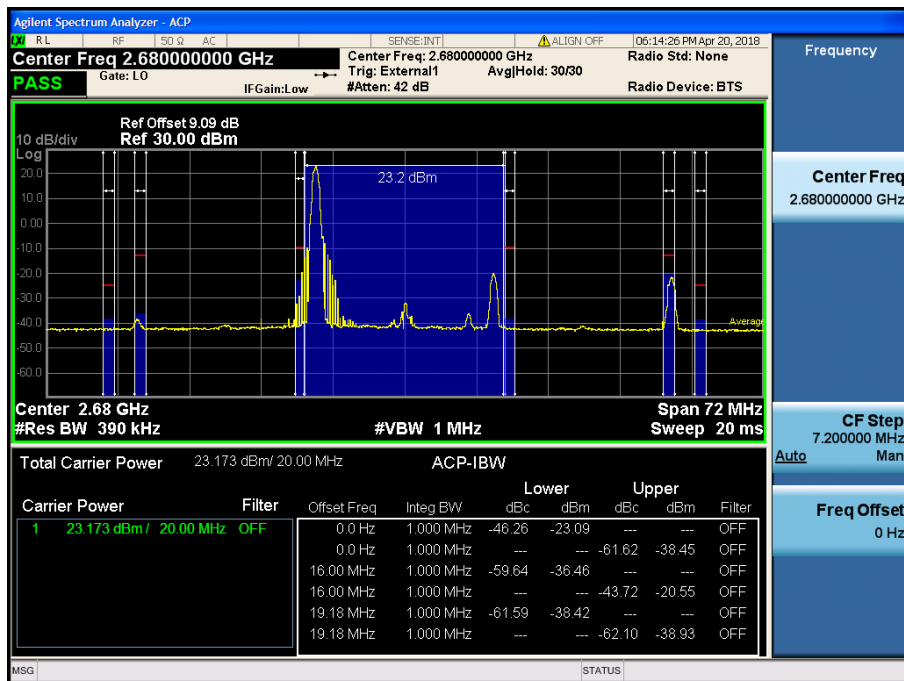

- Upper Extended Band Edge

LTE Band 5 / 1.4MHz / QPSK - RB Size/Offset (6/0)

### 8.3.2 LTE Band 41

- Lower Band Edge

LTE Band 41 / 20MHz / QPSK - RB Size/Offset (1/99)

- Lower Extended Band Edge

LTE Band 41 / 20MHz / QPSK - RB Size/Offset (50/50)

- Upper Band Edge

LTE Band 41 / 20MHz / QPSK - RB Size/Offset (50/50)

- Upper Extended Band Edge

LTE Band 41 / 20MHz / QPSK - RB Size/Offset (1/0)

- Lower Band Edge

LTE Band 41 / 15MHz / QPSK - RB Size/Offset (1/0)

- Lower Extended Band Edge

LTE Band 41 / 15MHz / QPSK - RB Size/Offset (1/0)