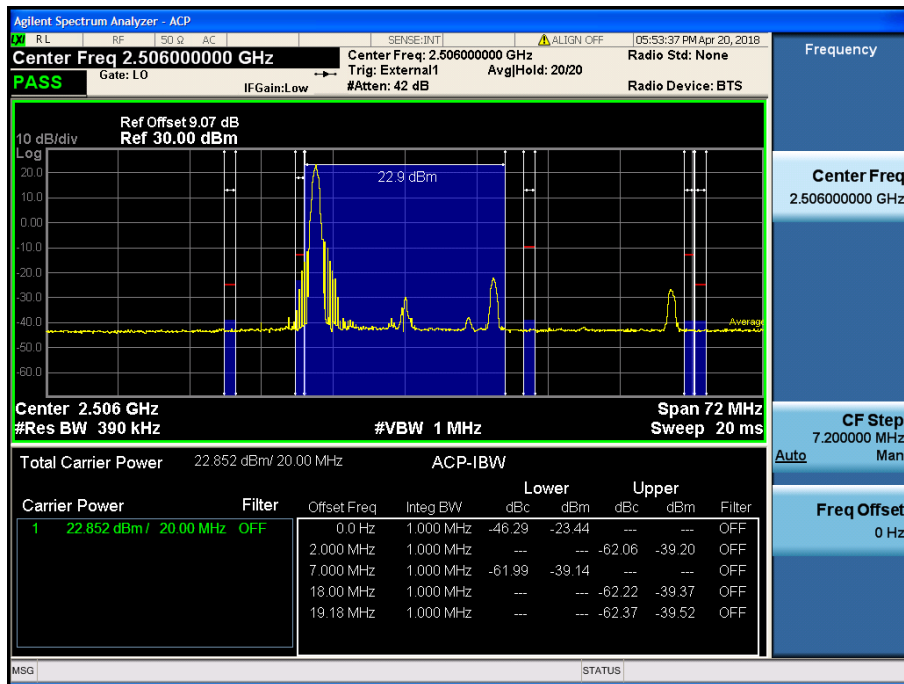

- Upper Extended Band Edge

LTE Band 5 / 1.4MHz / QPSK - RB Size/Offset (6/0)

### 8.3.2 LTE Band 41

- Lower Band Edge

LTE Band 41 / 20MHz / QPSK - RB Size/Offset (1/99)

- Lower Extended Band Edge

LTE Band 41 / 20MHz / QPSK - RB Size/Offset (50/50)

- Upper Band Edge

LTE Band 41 / 20MHz / QPSK - RB Size/Offset (50/50)

- Upper Extended Band Edge

LTE Band 41 / 20MHz / QPSK - RB Size/Offset (1/0)

- Lower Band Edge

LTE Band 41 / 15MHz / QPSK - RB Size/Offset (1/0)

- Lower Extended Band Edge

LTE Band 41 / 15MHz / QPSK - RB Size/Offset (1/0)