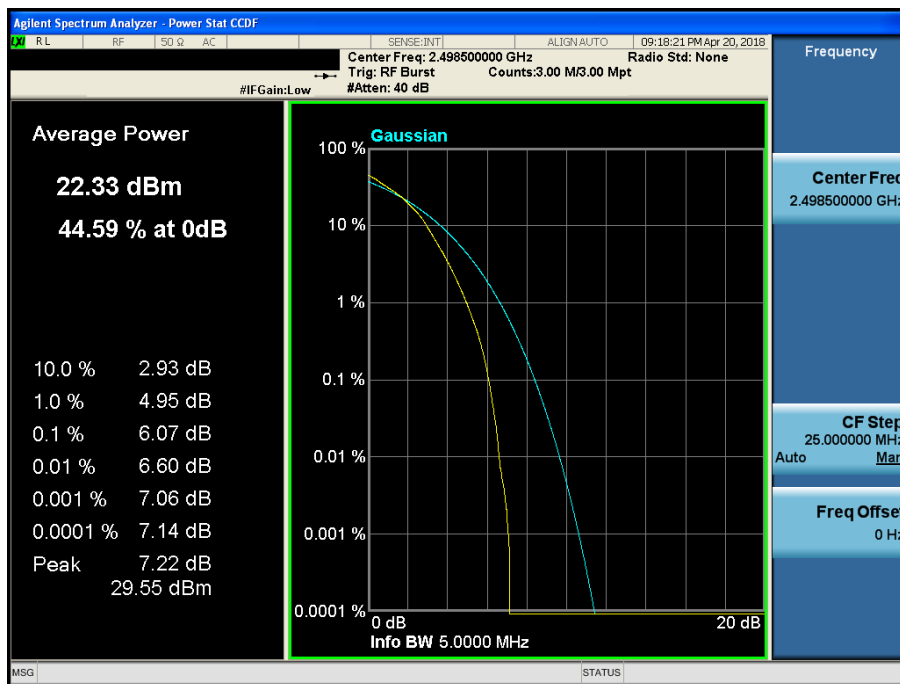

LTE Band 41 / 10 MHz / QPSK - RB Size 50

LTE Band 41 / 10 MHz / 16QAM - RB Size 50

LTE Band 41 / 5 MHz / QPSK - RB Size 25

LTE Band 41 / 5 MHz / 16QAM - RB Size 25

#### 8.3.1 LTE Band 5

- Lower Band Edge

LTE Band 5 / 10MHz / QPSK - RB Size/Offset (1/0)

- Lower Extended Band Edge

LTE Band 5 / 10MHz / QPSK - RB Size/Offset (25/0)

- Upper Band Edge

LTE Band 5 / 10MHz / QPSK - RB Size/Offset (1/49)