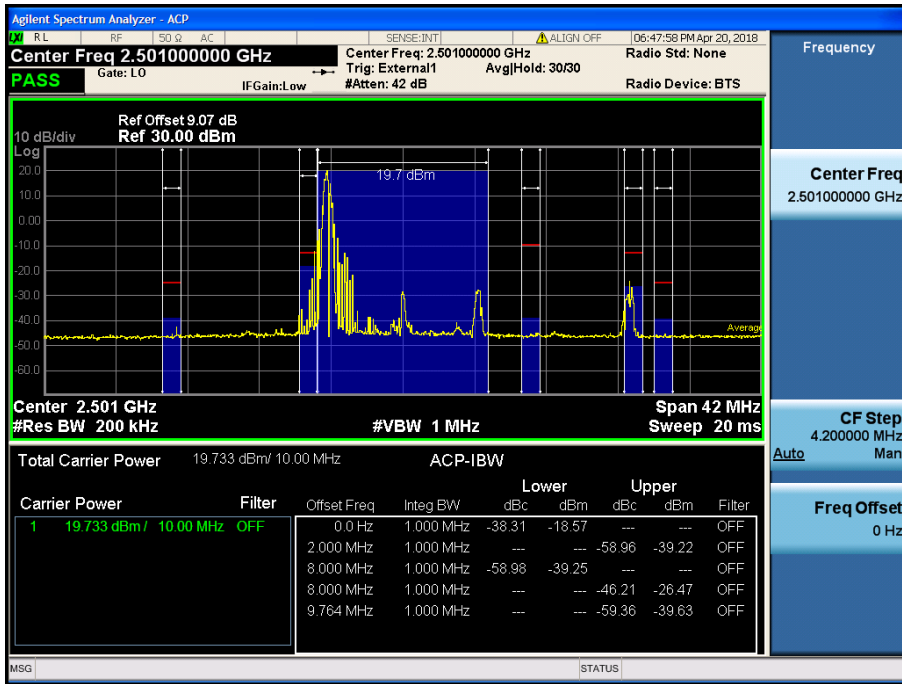

- Upper Band Edge

LTE Band 41 / 15MHz / QPSK - RB Size/Offset (1/0)

- Upper Extended Band Edge

LTE Band 41 / 15MHz / QPSK - RB Size/Offset (75/0)

- Lower Band Edge

LTE Band 41 / 10MHz / 16QAM - RB Size/Offset (1/0)