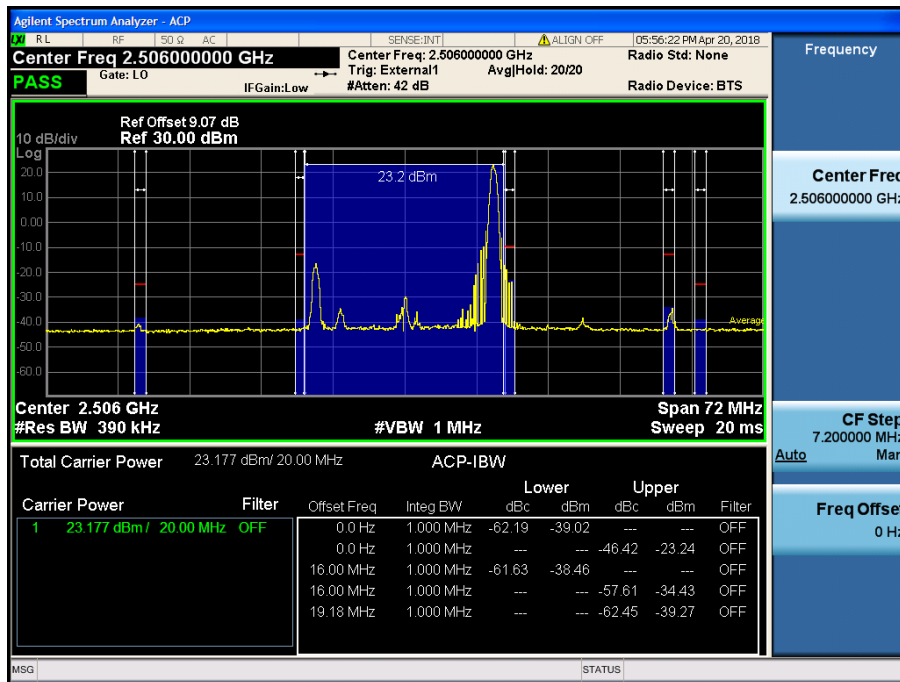

8.3.2 LTE Band 41

- Lower Band Edge

LTE Band 41 / 20MHz / QPSK - RB Size/Offset (1/99)

- Lower Extended Band Edge