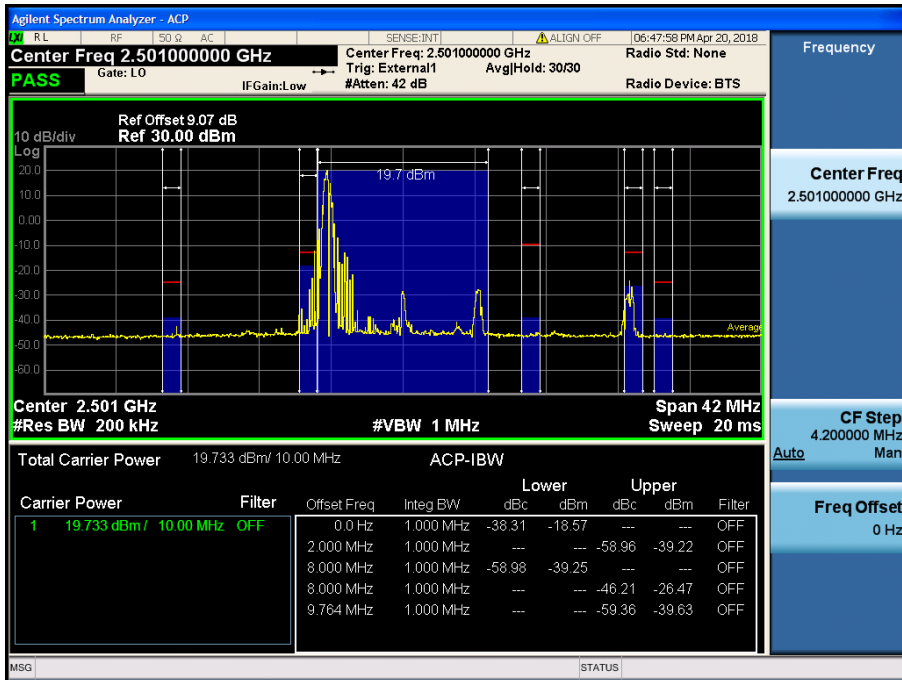

- Lower Extended Band Edge

LTE Band 41 / 10MHz / 16QAM - RB Size/Offset (1/0)