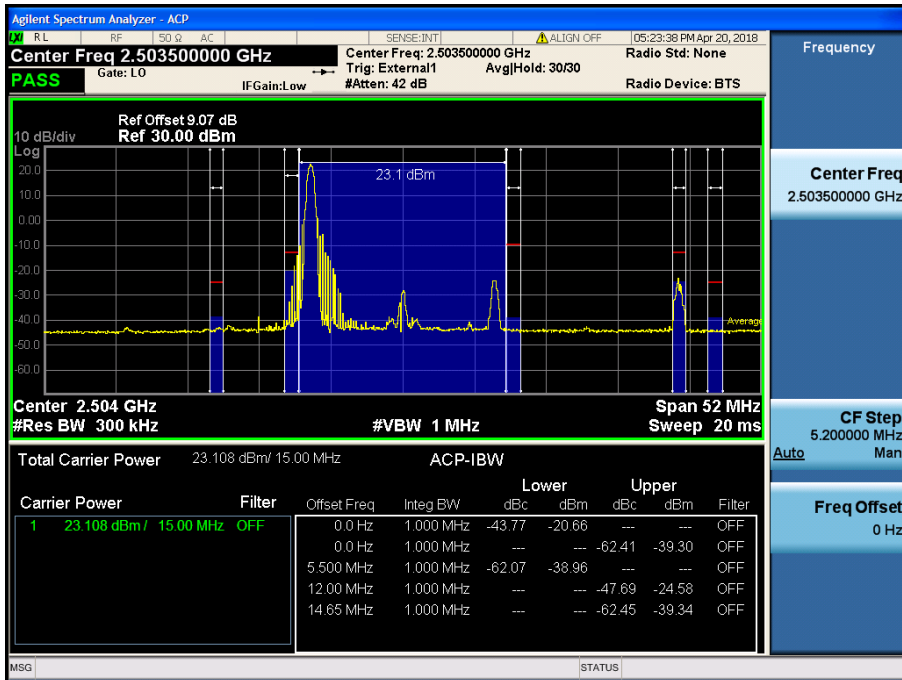

- Upper Extended Band Edge

LTE Band 41 / 20MHz / QPSK - RB Size/Offset (1/0)

- Lower Band Edge

LTE Band 41 / 15MHz / QPSK - RB Size/Offset (1/0)

- Lower Extended Band Edge

LTE Band 41 / 15MHz / QPSK - RB Size/Offset (1/0)

- Upper Band Edge

LTE Band 41 / 15MHz / QPSK - RB Size/Offset (1/0)

- Upper Extended Band Edge

LTE Band 41 / 15MHz / QPSK - RB Size/Offset (75/0)

- Lower Band Edge

LTE Band 41 / 10MHz / 16QAM - RB Size/Offset (1/0)