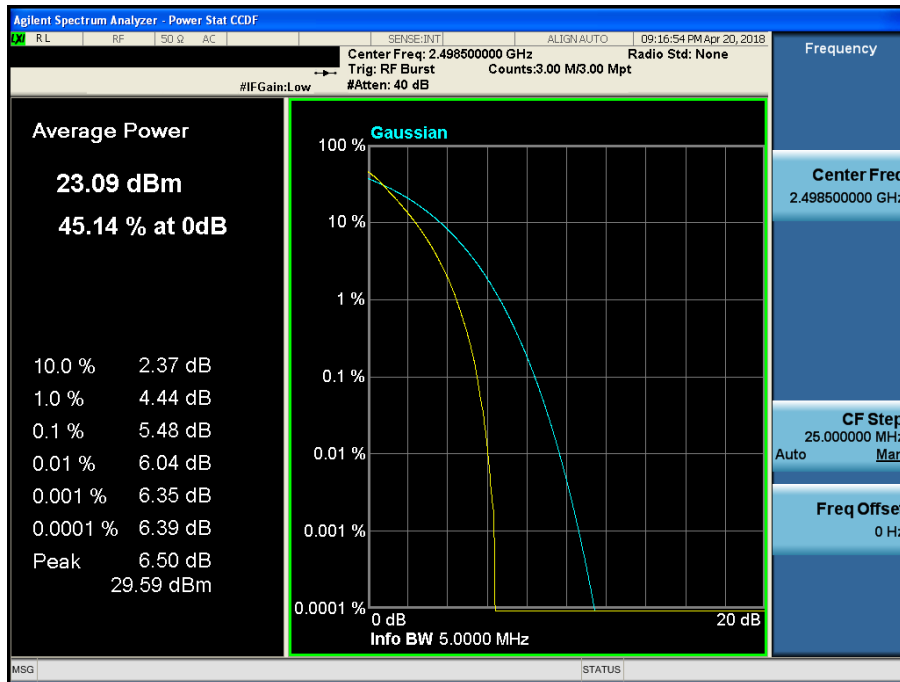

LTE Band 41 / 10 MHz / QPSK - RB Size 50

LTE Band 41 / 10 MHz / 16QAM - RB Size 50

LTE Band 41 / 5 MHz / QPSK - RB Size 25

LTE Band 41 / 5 MHz / 16QAM - RB Size 25