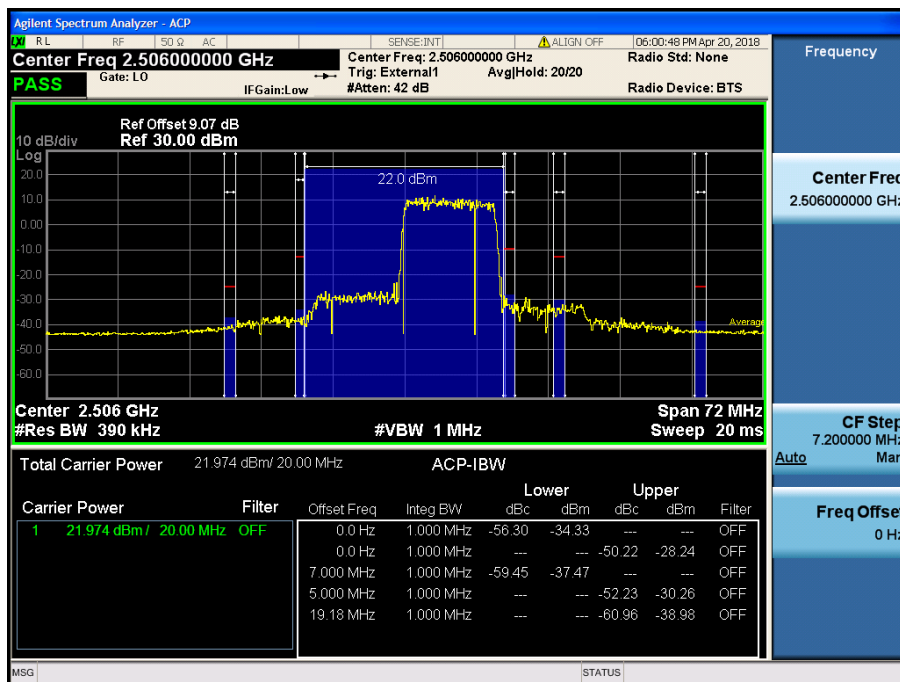

LTE Band 41 / 20MHz / QPSK - RB Size/Offset (50/50)