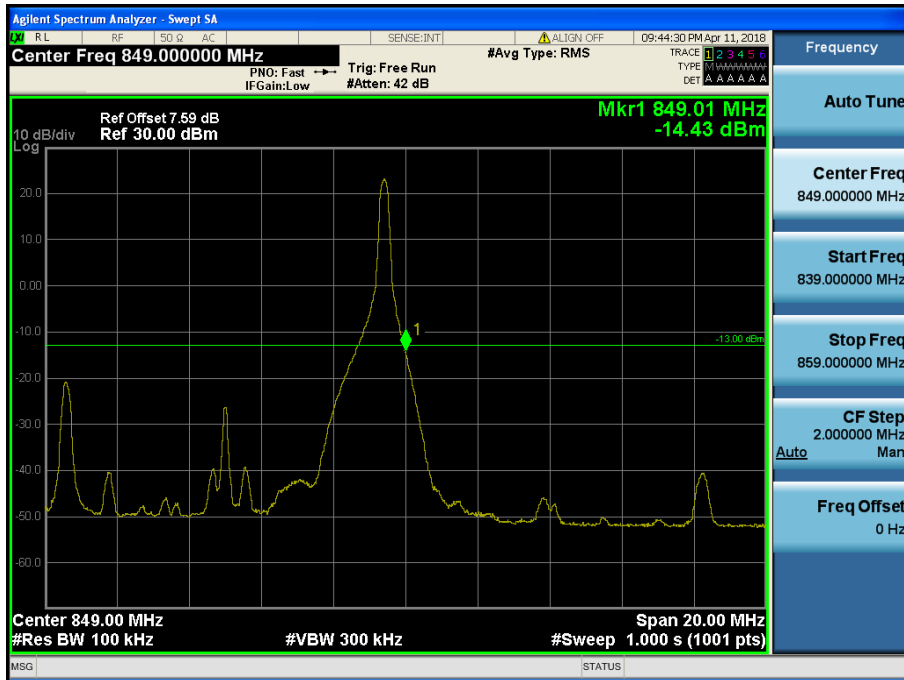

#### 8.3.1 LTE Band 5

- Lower Band Edge

LTE Band 5 / 10MHz / QPSK - RB Size/Offset (1/0)

- Lower Extended Band Edge

LTE Band 5 / 10MHz / QPSK - RB Size/Offset (25/0)

- Upper Band Edge

LTE Band 5 / 10MHz / QPSK - RB Size/Offset (1/49)

- Upper Extended Band Edge

LTE Band 5 / 10MHz / QPSK - RB Size/Offset (25/25)

- Lower Band Edge

LTE Band 5 / 5MHz / QPSK Offset/Size (1/0)

- Lower Extended Band Edge

LTE Band 5 / 5MHz / QPSK Offset/Size (12/0)