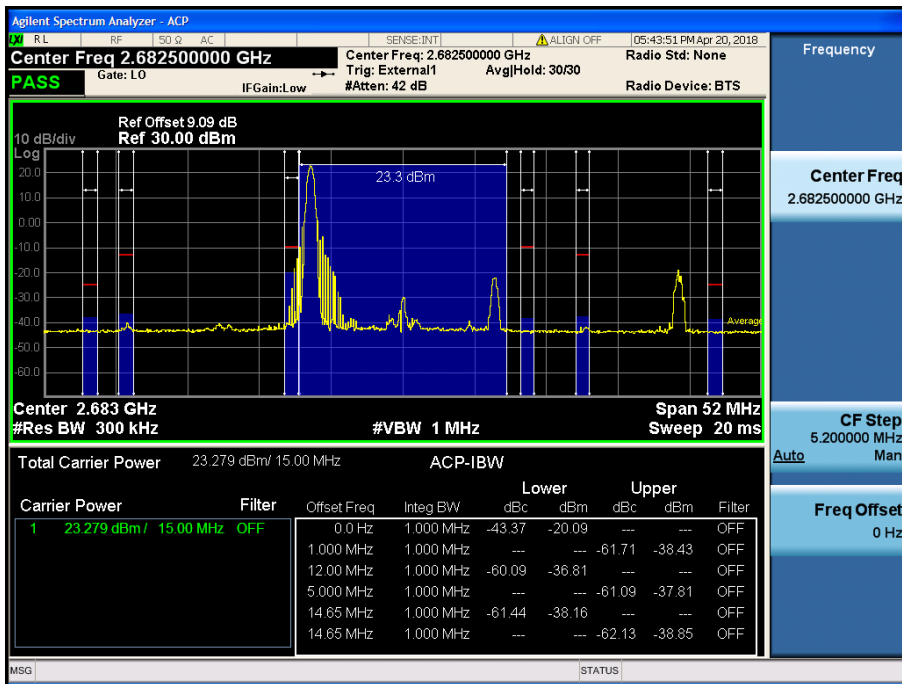

- Upper Band Edge

LTE Band 41 / 15MHz / QPSK - RB Size/Offset (1/0)