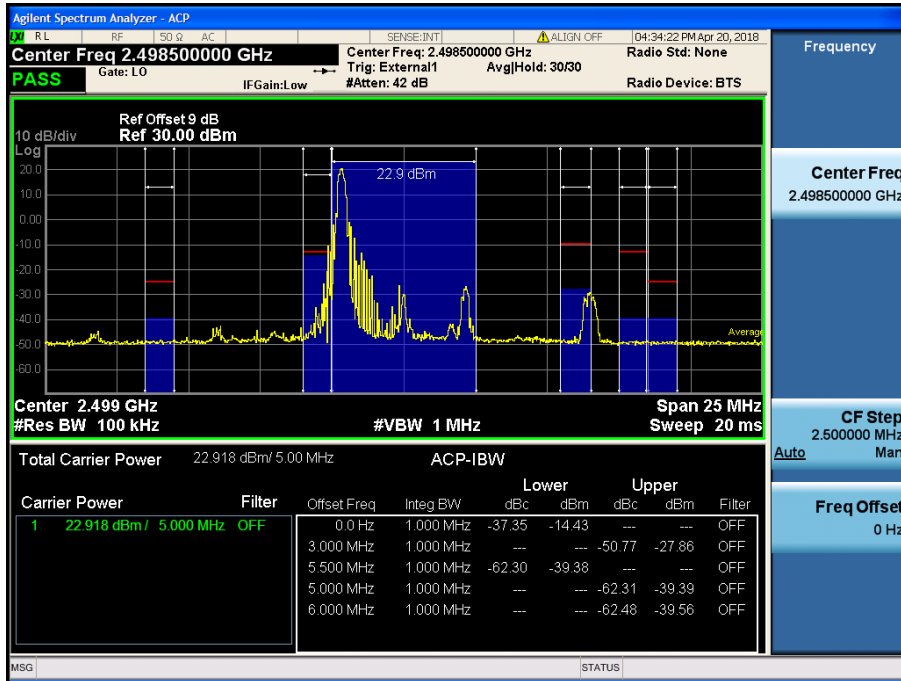

- Lower Band Edge

LTE Band 41 / 5MHz / QPSK Offset/Size (1/0)