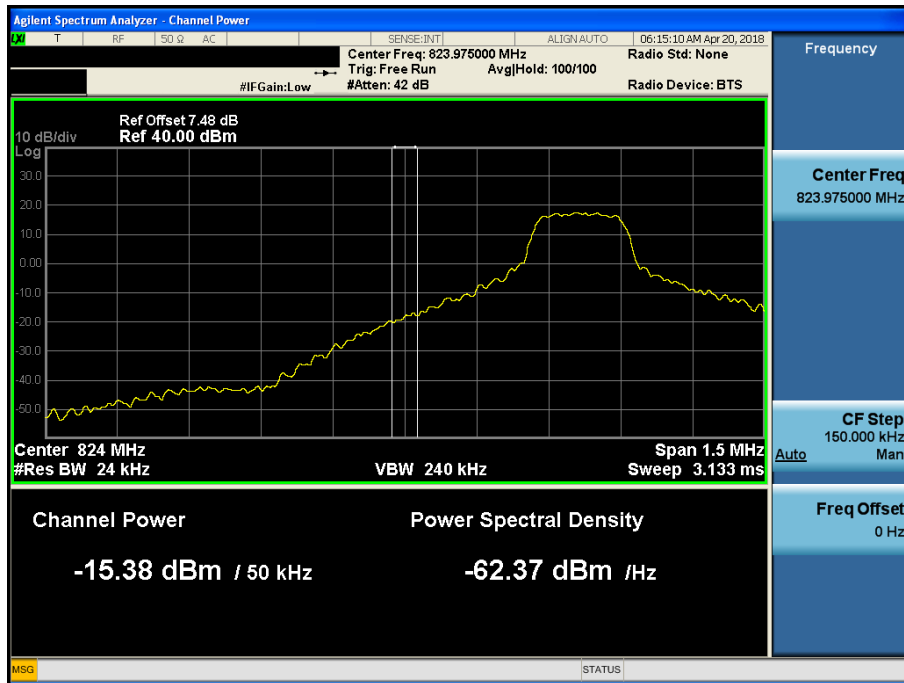

#### 8.3.1 LTE Band 5

- Lower Band Edge

LTE Band 5 / 10MHz / QPSK - RB Size/Offset (1/0)

- Lower Extended Band Edge

LTE Band 5 / 10MHz / QPSK - RB Size/Offset (25/0)

- Upper Band Edge

LTE Band 5 / 10MHz / QPSK - RB Size/Offset (1/49)

- Upper Extended Band Edge

LTE Band 5 / 10MHz / QPSK - RB Size/Offset (25/25)

- Lower Band Edge

LTE Band 5 / 5MHz / QPSK Offset/Size (1/0)

- Lower Extended Band Edge

LTE Band 5 / 5MHz / QPSK Offset/Size (12/0)

- Upper Band Edge

LTE Band 5 / 5MHz / QPSK - RB Size/Offset (1/24)

- Upper Extended Band Edge

LTE Band 5 / 5MHz / QPSK - RB Size/Offset (12/13)

- Lower Band Edge

LTE Band 5 / 3MHz / QPSK - RB Size/Offset (1/0)