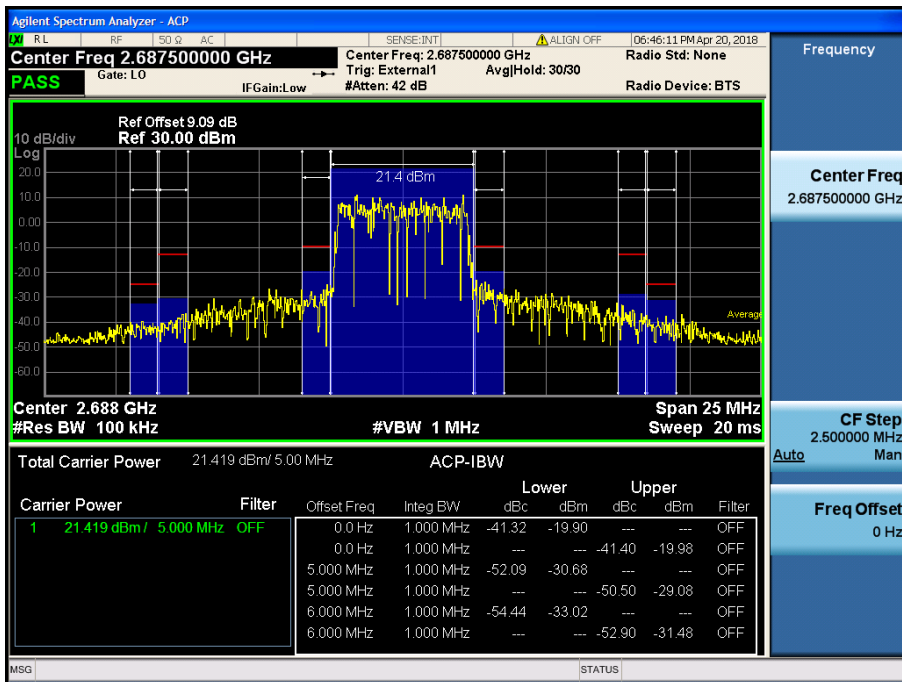

- Lower Band Edge

LTE Band 41 / 5MHz / QPSK Offset/Size (1/0)

- Lower Extended Band Edge

LTE Band 41 / 5MHz / 16QAM Offset/Size (25/0)

- Upper Band Edge

LTE Band 41 / 5MHz / QPSK - RB Size/Offset (1/0)

- Upper Extended Band Edge