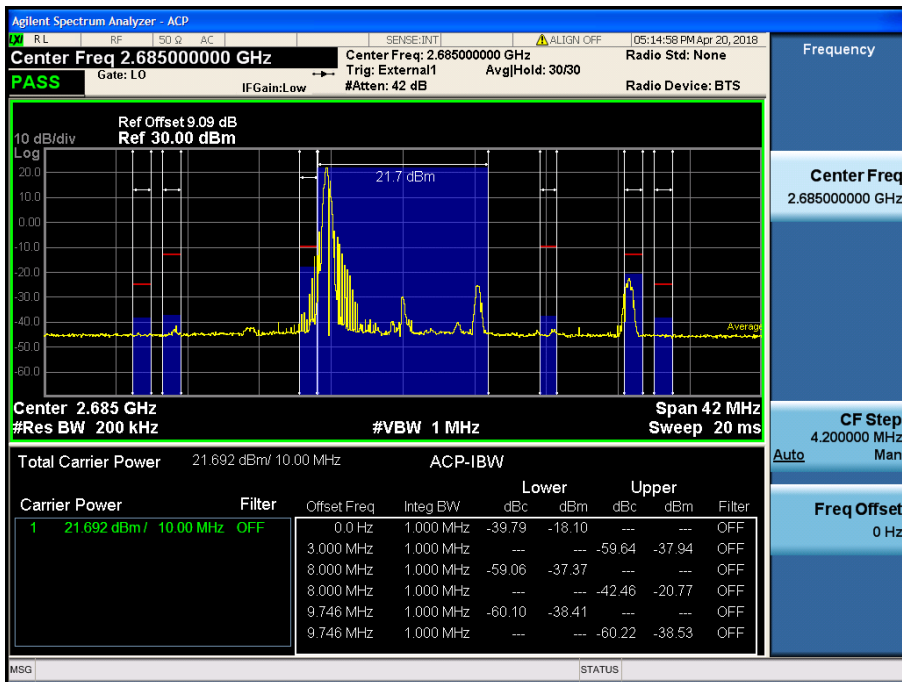

- Lower Extended Band Edge

LTE Band 41 / 10MHz / 16QAM - RB Size/Offset (1/0)

- Upper Band Edge

LTE Band 41 / 10MHz / QPSK - RB Size/Offset (1/49)

- Upper Extended Band Edge

LTE Band 41 / 10MHz / QPSK - RB Size/Offset (1/0)