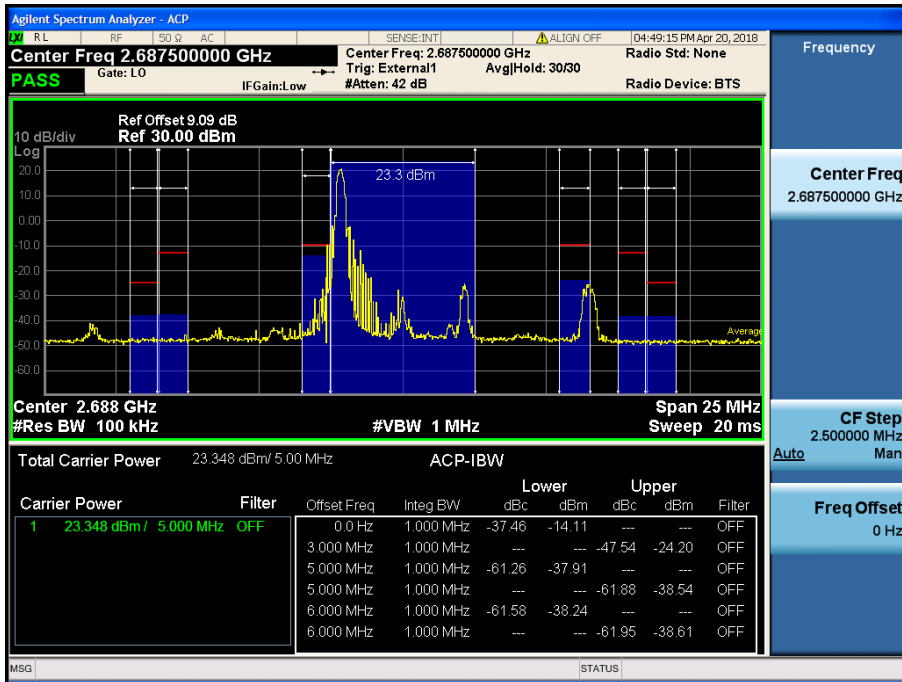

- Lower Band Edge

LTE Band 41 / 5MHz / QPSK Offset/Size (1/0)

- Lower Extended Band Edge

LTE Band 41 / 5MHz / 16QAM Offset/Size (25/0)

- Upper Band Edge

LTE Band 41 / 5MHz / QPSK - RB Size/Offset (1/0)

- Upper Extended Band Edge