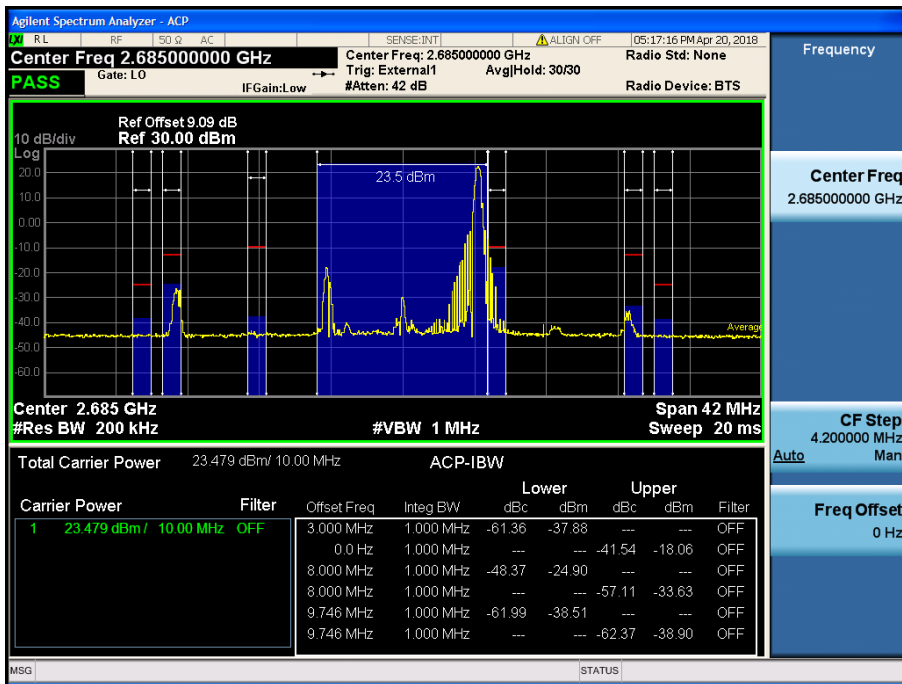

- Upper Band Edge

LTE Band 41 / 10MHz / QPSK - RB Size/Offset (1/49)