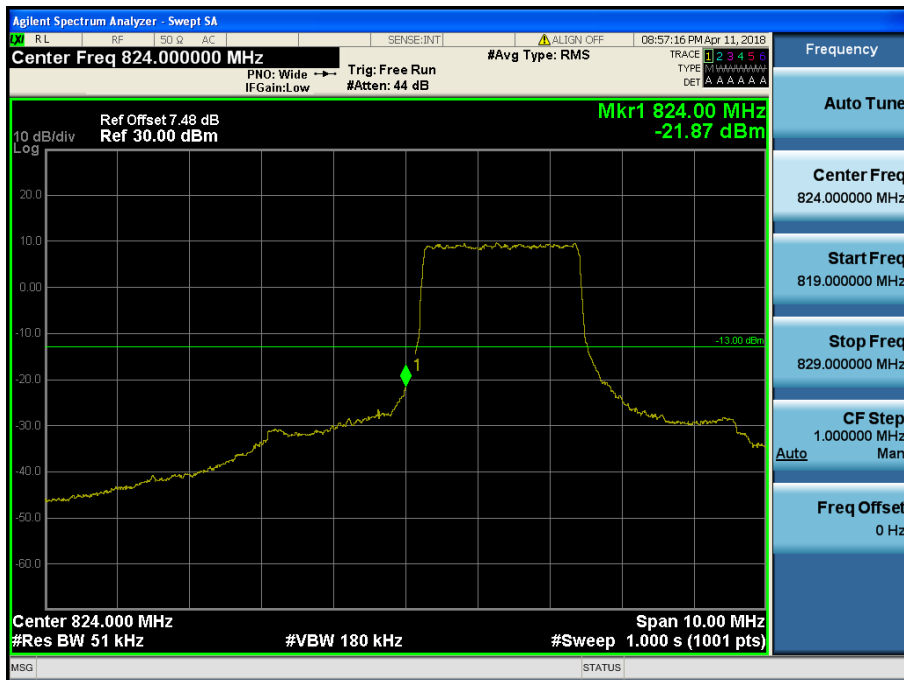

#### 8.3.1 LTE Band 5

- Lower Band Edge

LTE Band 5 / 10MHz / QPSK - RB Size/Offset (1/0)

- Lower Extended Band Edge

LTE Band 5 / 10MHz / QPSK - RB Size/Offset (25/0)

- Upper Band Edge

LTE Band 5 / 10MHz / QPSK - RB Size/Offset (1/49)

- Upper Extended Band Edge

LTE Band 5 / 10MHz / QPSK - RB Size/Offset (25/25)

- Lower Band Edge

LTE Band 5 / 5MHz / QPSK Offset/Size (1/0)

- Lower Extended Band Edge

LTE Band 5 / 5MHz / QPSK Offset/Size (12/0)

- Upper Band Edge

LTE Band 5 / 5MHz / QPSK - RB Size/Offset (1/24)

- Upper Extended Band Edge

LTE Band 5 / 5MHz / QPSK - RB Size/Offset (12/13)

- Lower Band Edge

LTE Band 5 / 3MHz / QPSK - RB Size/Offset (1/0)

- Lower Extended Band Edge

LTE Band 5 / 3MHz / QPSK - RB Size/Offset (15/0)

- Upper Band Edge

LTE Band 5 / 3MHz / QPSK - RB Size/Offset (1/14)

- Upper Extended Band Edge

LTE Band 5 / 3MHz / QPSK - RB Size/Offset (15/0)