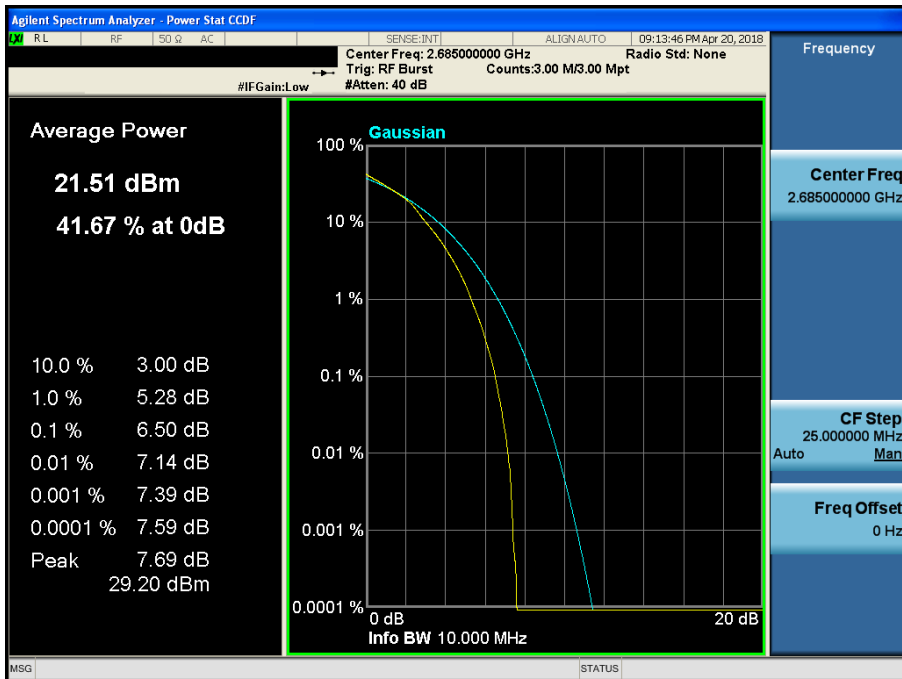

LTE Band 41 / 10 MHz / QPSK - RB Size 50

LTE Band 41 / 10 MHz / 16QAM - RB Size 50

LTE Band 41 / 5 MHz / QPSK - RB Size 25

LTE Band 41 / 5 MHz / 16QAM - RB Size 25