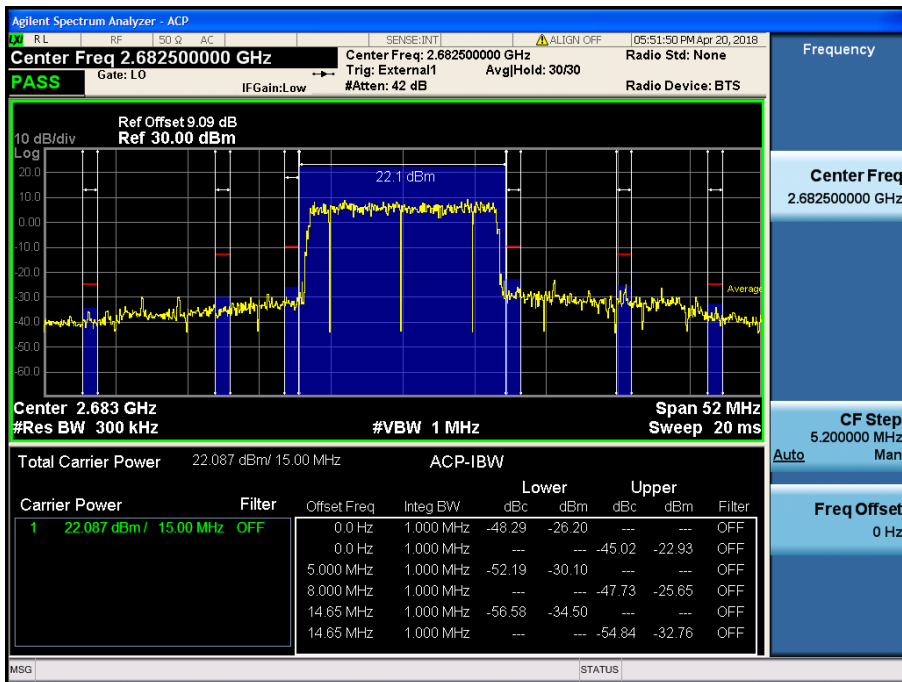

- Upper Extended Band Edge

LTE Band 41 / 15MHz / QPSK - RB Size/Offset (75/0)