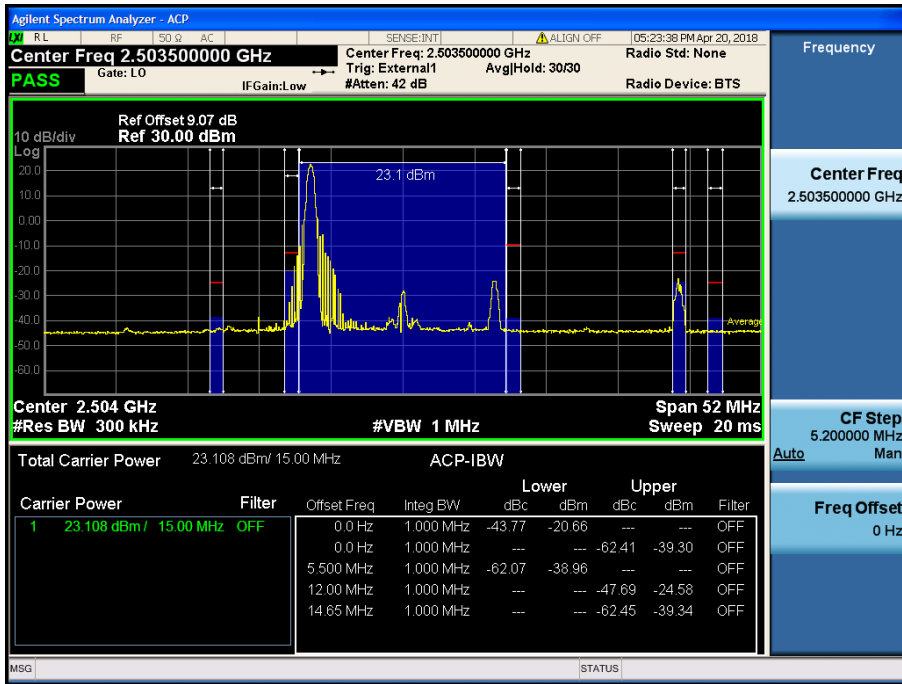

- Upper Extended Band Edge

LTE Band 5 / 1.4MHz / QPSK - RB Size/Offset (6/0)

### 8.3.2 LTE Band 41

- Lower Band Edge

LTE Band 41 / 20MHz / QPSK - RB Size/Offset (1/99)

- Lower Extended Band Edge

LTE Band 41 / 20MHz / QPSK - RB Size/Offset (50/50)

- Upper Band Edge

LTE Band 41 / 20MHz / QPSK - RB Size/Offset (50/50)

- Upper Extended Band Edge

LTE Band 41 / 20MHz / QPSK - RB Size/Offset (1/0)

- Lower Band Edge

LTE Band 41 / 15MHz / QPSK - RB Size/Offset (1/0)

- Lower Extended Band Edge

LTE Band 41 / 15MHz / QPSK - RB Size/Offset (1/0)