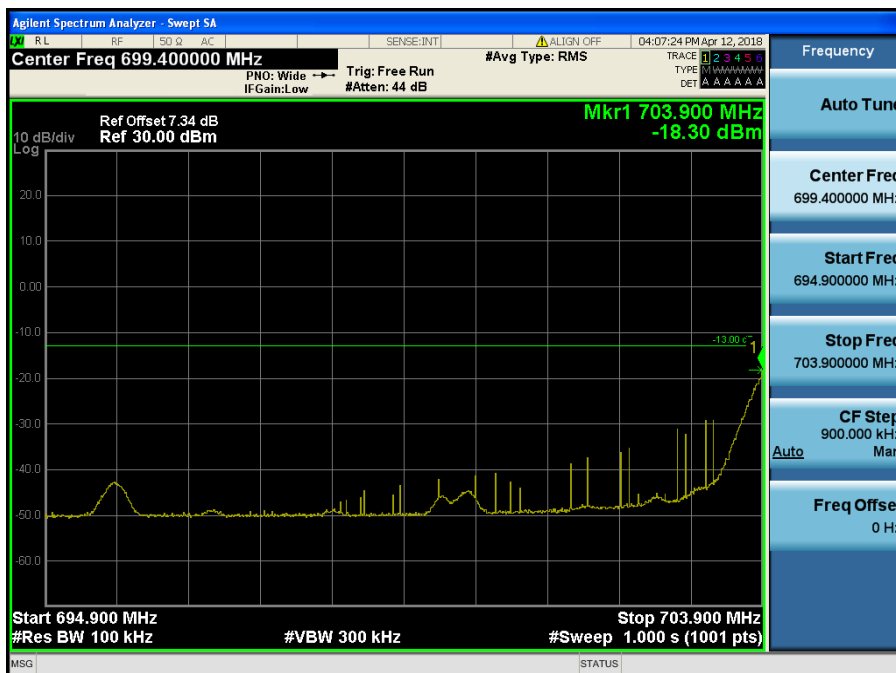

- Upper Extended Band Edge

LTE Band 12 / 3MHz / 16QAM - RB Size/Offset (1/14)

- Lower Band Edge

LTE Band 12 / 1.4MHz / QPSK - RB Size/Offset (3/0)

- Lower Extended Band Edge

LTE Band 12 / 1.4MHz / QPSK - RB Size/Offset (6/0)

- Upper Band Edge

LTE Band 12 / 1.4MHz / QPSK - RB Size/Offset (3/3)

- Upper Extended Band Edge

LTE Band 12 / 1.4MHz / QPSK - RB Size/Offset (3/3)

8.3.2 LTE Band 17
 - Lower Band Edge

LTE Band 17 / 10MHz / QPSK - RB Size/Offset (1/0)

- Lower Extended Band Edge

LTE Band 17 / 10MHz / QPSK - RB Size/Offset (1/0)

- Upper Band Edge

LTE Band 17 / 10MHz / QPSK - RB Size/Offset (1/49)

- Upper Extended Band Edge

LTE Band 17 / 10MHz / QPSK - RB Size/Offset (1/49)