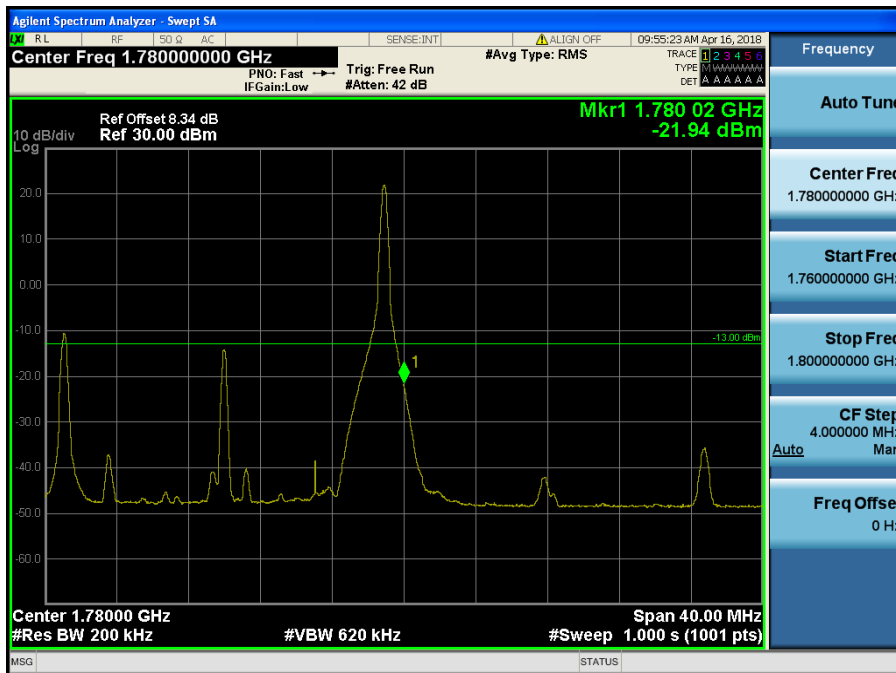

- Upper Band Edge

LTE Band 4 / 1.4MHz / 16QAM - RB Size/Offset (1/5)

- Upper Extended Band Edge

LTE Band 4 / 1.4MHz / QPSK - RB Size/Offset (1/0)

8.3.5 LTE Band 66

- Lower Band Edge

LTE Band 66 / 20MHz / QPSK - RB Size/Offset (1/0)

- Lower Extended Band Edge

LTE Band 66 / 20MHz / QPSK - RB Size/Offset (1/0)

- Upper Band Edge

LTE Band 66 / 20MHz / QPSK - RB Size/Offset (1/99)

- Upper Extended Band Edge

LTE Band 66 / 20MHz / QPSK - RB Size/Offset (1/0)