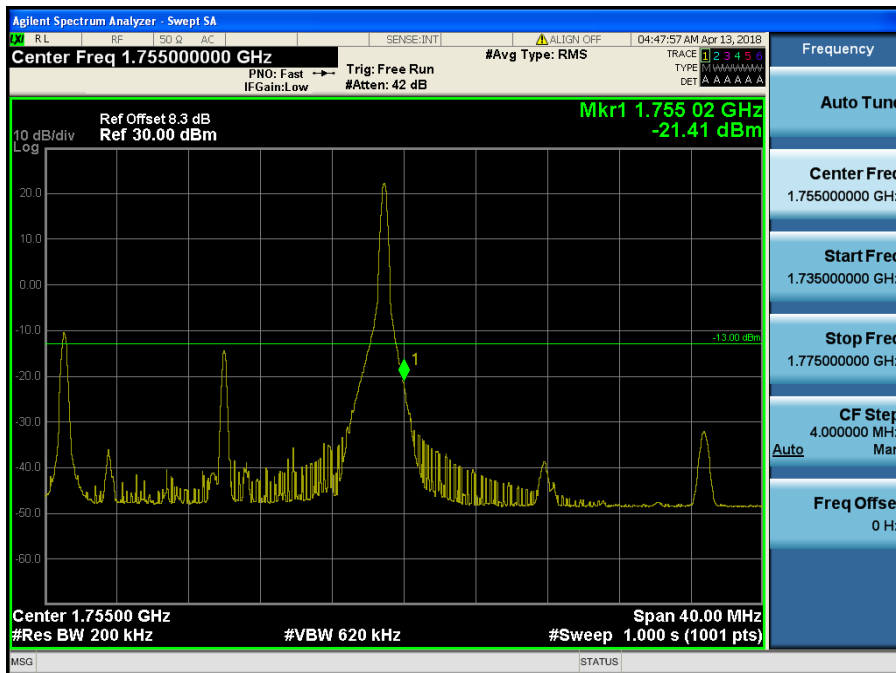

- Upper Extended Band Edge

LTE Band 5 / 3MHz / QPSK - RB Size/Offset (15/0)

- Lower Band Edge

LTE Band 5 / 1.4MHz / QPSK - RB Size/Offset (1/0)

- Lower Extended Band Edge

LTE Band 5 / 1.4MHz / QPSK - RB Size/Offset (6/0)

- Upper Band Edge

LTE Band 5 / 1.4MHz / QPSK - RB Size/Offset (3/3)

- Upper Extended Band Edge

LTE Band 5 / 1.4MHz / QPSK - RB Size/Offset (6/0)

8.3.4 LTE Band 4

- Lower Band Edge

LTE Band 4 / 20MHz / QPSK - RB Size/Offset (1/0)

- Lower Extended Band Edge

LTE Band 4 / 20MHz / QPSK - RB Size/Offset (1/0)

- Upper Band Edge

LTE Band 4 / 20MHz / QPSK - RB Size/Offset (1/99)

- Upper Extended Band Edge

LTE Band 4 / 20MHz / QPSK - RB Size/Offset (1/0)