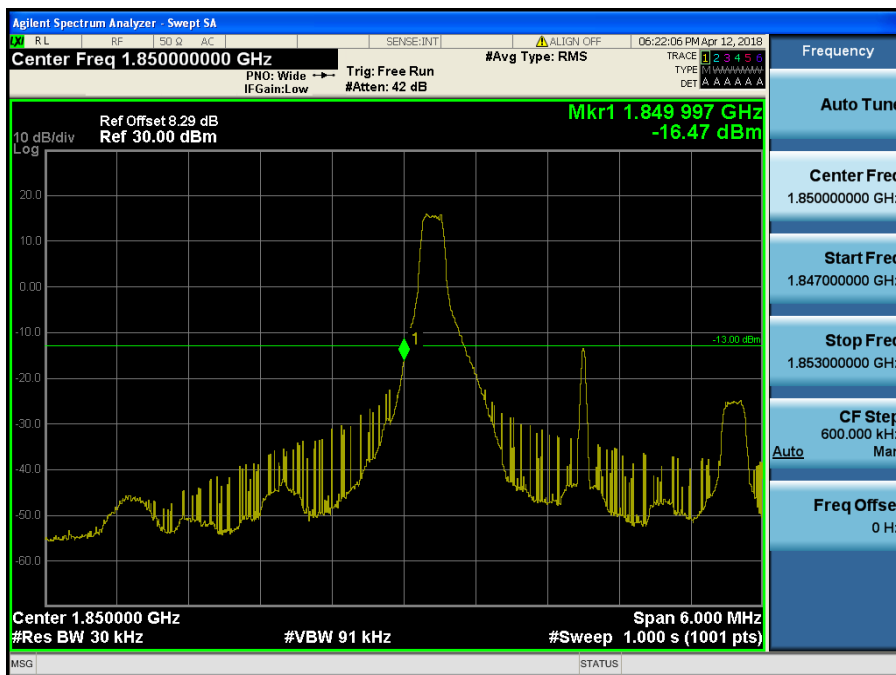

- Upper Band Edge

LTE Band 2 / 10MHz / QPSK - RB Size/Offset (1/49)

- Upper Extended Band Edge

LTE Band 2 / 10MHz / 16QAM - RB Size/Offset (25/25)

- Lower Band Edge

LTE Band 2 / 5MHz / QPSK Offset/Size (1/0)

- Lower Extended Band Edge

LTE Band 2 / 5MHz / QPSK Offset/Size (12/0)

- Upper Band Edge

LTE Band 2 / 5MHz / QPSK - RB Size/Offset (1/24)

- Upper Extended Band Edge

LTE Band 2 / 5MHz / QPSK - RB Size/Offset (12/13)

- Lower Band Edge

LTE Band 2 / 3MHz / QPSK - RB Size/Offset (1/0)

- Lower Extended Band Edge

LTE Band 2 / 3MHz / QPSK - RB Size/Offset (15/0)

- Upper Band Edge

LTE Band 2 / 3MHz / QPSK - RB Size/Offset (1/14)