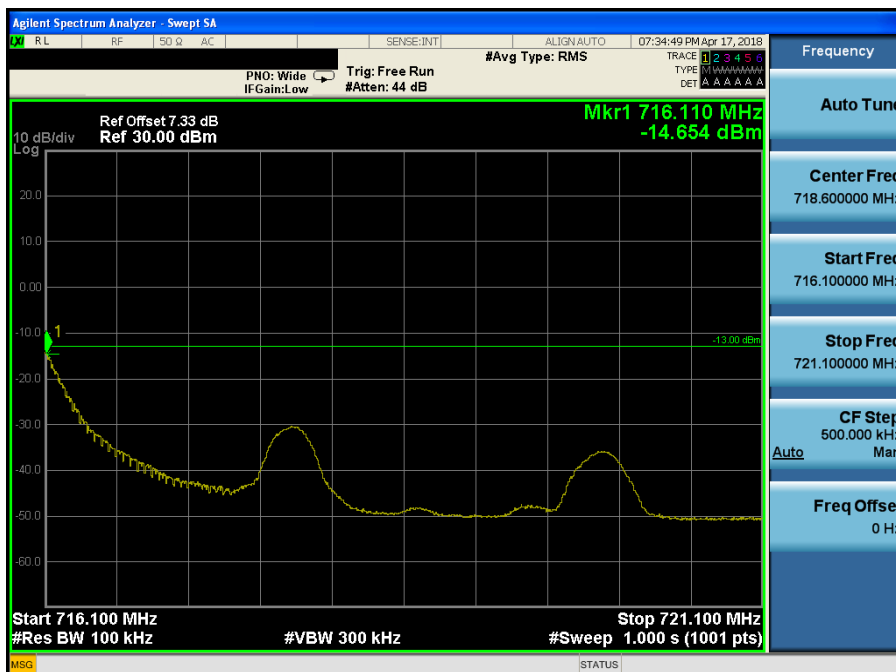

- Upper Band Edge

LTE Band 12 / 10MHz / QPSK - RB Size/Offset (1/49)

- Upper Extended Band Edge

LTE Band 12 / 10MHz / QPSK - RB Size/Offset (1/49)

- Lower Band Edge

LTE Band 12 / 5MHz / QPSK Offset/Size (1/0)

- Lower Extended Band Edge

LTE Band 12 / 5MHz / QPSK Offset/Size (25/0)

- Upper Band Edge

LTE Band 12 / 5MHz / QPSK - RB Size/Offset (1/24)

- Upper Extended Band Edge

LTE Band 12 / 5MHz / QPSK - RB Size/Offset (1/24)

- Lower Band Edge

LTE Band 12 / 3MHz / QPSK - RB Size/Offset (1/0)

- Lower Extended Band Edge

LTE Band 12 / 3MHz / QPSK - RB Size/Offset (8/0)

- Upper Band Edge

LTE Band 12 / 3MHz / QPSK - RB Size/Offset (1/14)