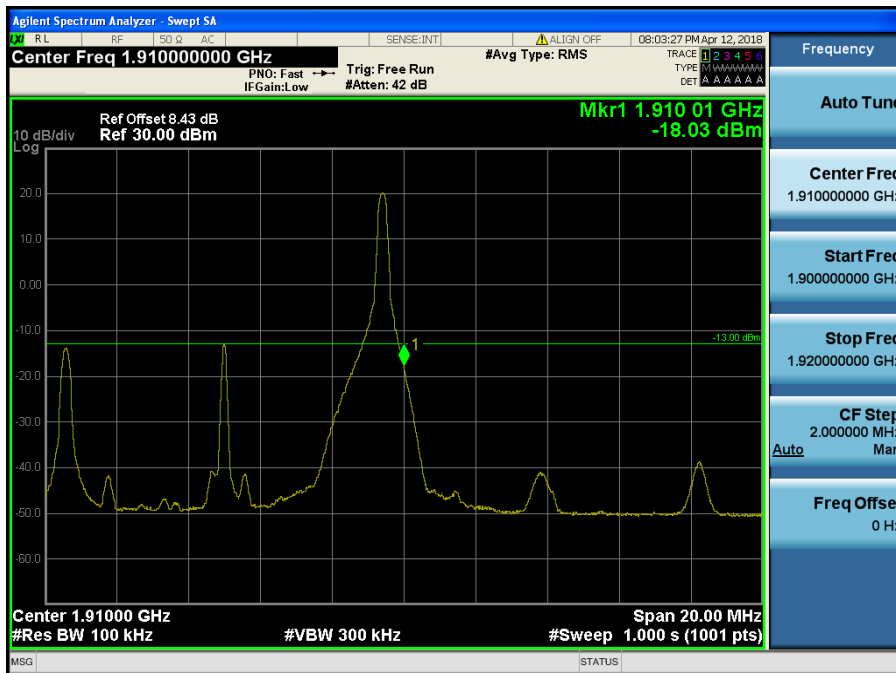

- Lower Band Edge

LTE Band 2 / 15MHz / QPSK - RB Size/Offset (1/0)

- Lower Extended Band Edge

LTE Band 2 / 15MHz / QPSK - RB Size/Offset (36/0)

- Upper Band Edge

LTE Band 2 / 15MHz / QPSK - RB Size/Offset (1/74)

- Upper Extended Band Edge

LTE Band 2 / 15MHz / 16QAM - RB Size/Offset (36/39)

- Lower Band Edge

LTE Band 2 / 10MHz / QPSK - RB Size/Offset (1/0)

- Lower Extended Band Edge

LTE Band 2 / 10MHz / QPSK - RB Size/Offset (25/0)

- Upper Band Edge

LTE Band 2 / 10MHz / QPSK - RB Size/Offset (1/49)

- Upper Extended Band Edge

LTE Band 2 / 10MHz / 16QAM - RB Size/Offset (25/25)

- Lower Band Edge

LTE Band 2 / 5MHz / QPSK Offset/Size (1/0)