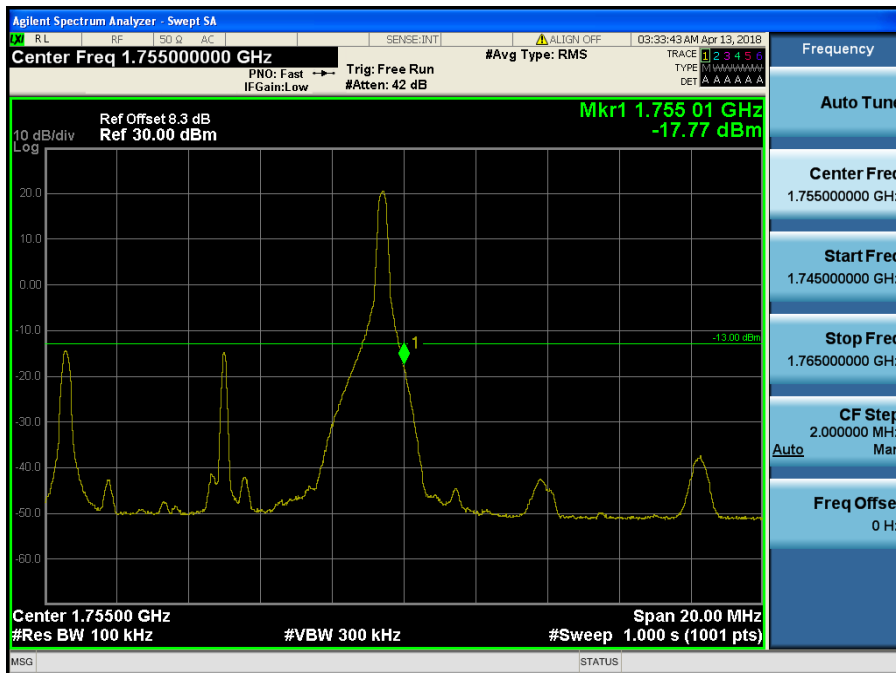

- Upper Extended Band Edge

LTE Band 4 / 15MHz / QPSK - RB Size/Offset (1/0)

- Lower Band Edge

LTE Band 4 / 10MHz / 16QAM - RB Size/Offset (1/0)

- Lower Extended Band Edge

LTE Band 4 / 10MHz / QPSK - RB Size/Offset (25/0)

- Upper Band Edge

LTE Band 4 / 10MHz / QPSK - RB Size/Offset (1/49)

- Upper Extended Band Edge

LTE Band 4 / 10MHz / 16QAM - RB Size/Offset (1/0)

- Lower Band Edge

LTE Band 4 / 5MHz / 16QAM Offset/Size (1/0)