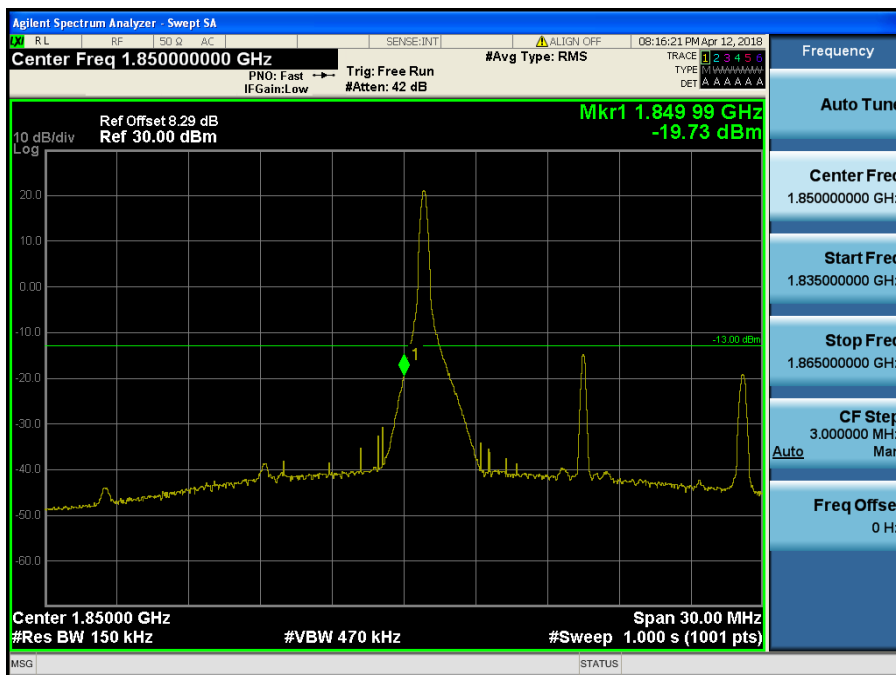

- Upper Band Edge

LTE Band 66 / 1.4MHz / QPSK - RB Size/Offset (3/3)

- Upper Extended Band Edge

LTE Band 66 / 1.4MHz / QPSK - RB Size/Offset (1/0)

8.3.6 LTE Band 2

- Lower Band Edge

LTE Band 2 / 20MHz / 16QAM - RB Size/Offset (1/0)

- Lower Extended Band Edge

LTE Band 2 / 20MHz / QPSK - RB Size/Offset (50/0)

- Upper Band Edge

LTE Band 2 / 20MHz / QPSK - RB Size/Offset (1/99)

- Upper Extended Band Edge

LTE Band 2 / 20MHz / 16QAM - RB Size/Offset (50/50)

- Lower Band Edge

LTE Band 2 / 15MHz / QPSK - RB Size/Offset (1/0)

- Lower Extended Band Edge

LTE Band 2 / 15MHz / QPSK - RB Size/Offset (36/0)

- Upper Band Edge

LTE Band 2 / 15MHz / QPSK - RB Size/Offset (1/74)