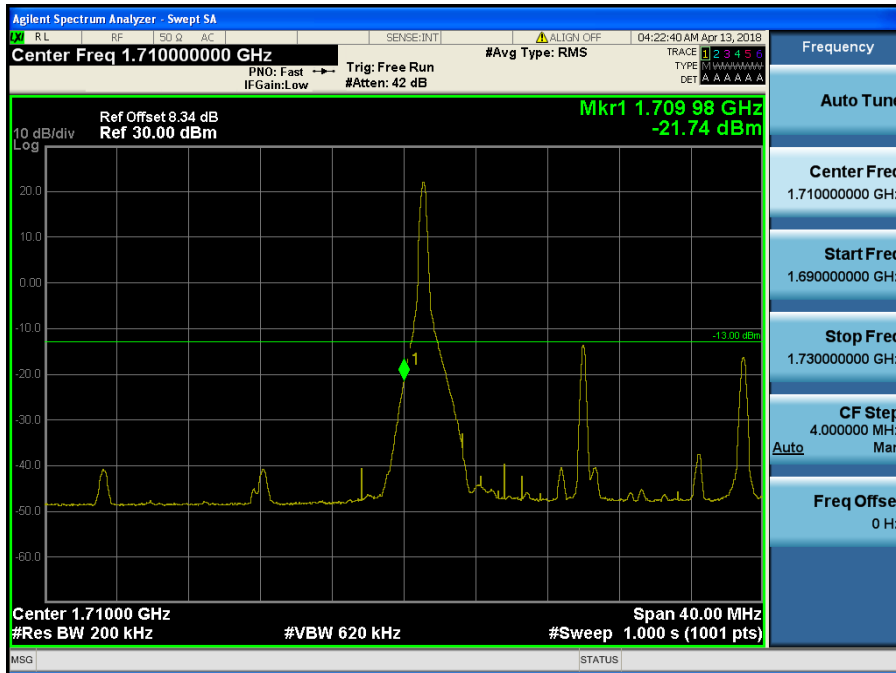

- Upper Band Edge

LTE Band 5 / 1.4MHz / QPSK - RB Size/Offset (3/3)

- Upper Extended Band Edge

LTE Band 5 / 1.4MHz / QPSK - RB Size/Offset (6/0)

8.3.4 LTE Band 4

- Lower Band Edge

LTE Band 4 / 20MHz / QPSK - RB Size/Offset (1/0)

- Lower Extended Band Edge

LTE Band 4 / 20MHz / QPSK - RB Size/Offset (1/0)

- Upper Band Edge

LTE Band 4 / 20MHz / QPSK - RB Size/Offset (1/99)

- Upper Extended Band Edge

LTE Band 4 / 20MHz / QPSK - RB Size/Offset (1/0)