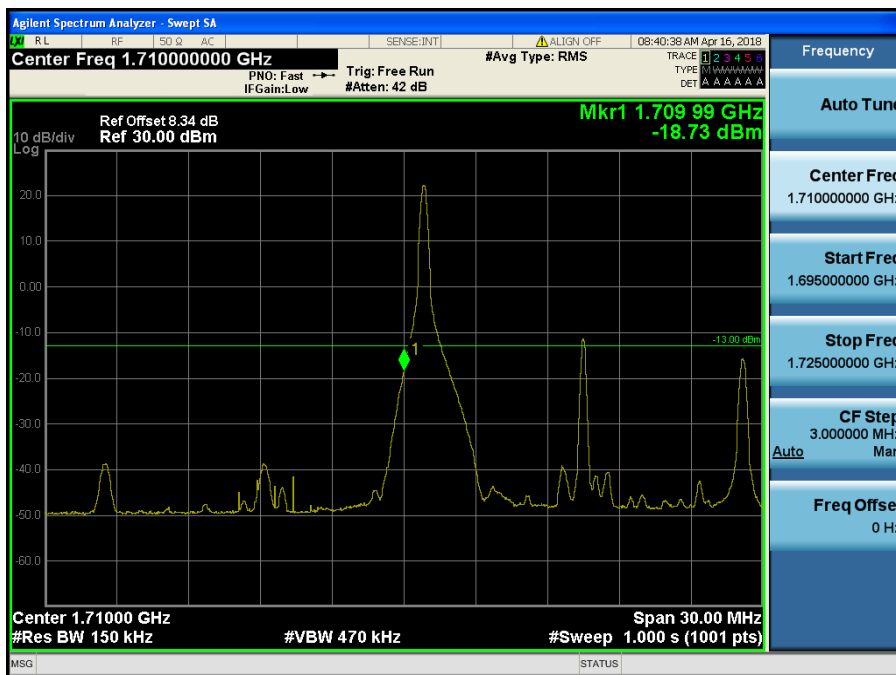

- Lower Extended Band Edge

LTE Band 66 / 20MHz / QPSK - RB Size/Offset (1/0)

- Upper Band Edge

LTE Band 66 / 20MHz / QPSK - RB Size/Offset (1/99)

- Upper Extended Band Edge

LTE Band 66 / 20MHz / QPSK - RB Size/Offset (1/0)

- Lower Band Edge

LTE Band 66 / 15MHz / QPSK - RB Size/Offset (1/0)

- Lower Extended Band Edge

LTE Band 66 / 15MHz / QPSK - RB Size/Offset (1/0)

- Upper Band Edge

LTE Band 66 / 15MHz / QPSK - RB Size/Offset (1/74)