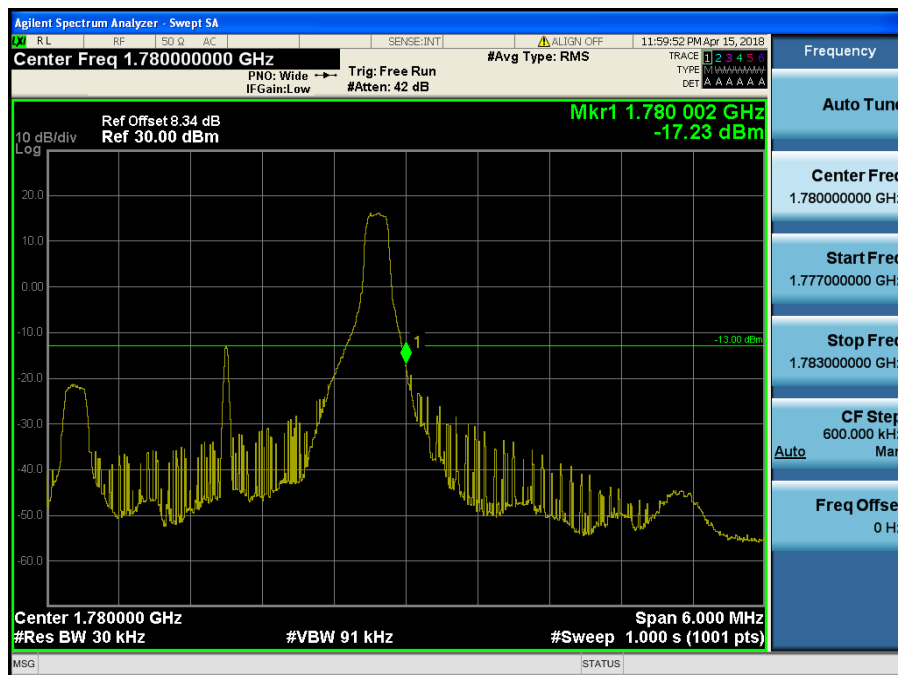

- Lower Extended Band Edge

LTE Band 66 / 5MHz / QPSK Offset/Size (1/24)

- Upper Band Edge

LTE Band 66 / 5MHz / QPSK - RB Size/Offset (1/24)

- Upper Extended Band Edge

LTE Band 66 / 5MHz / QPSK - RB Size/Offset (12/13)

- Lower Band Edge

LTE Band 66 / 3MHz / QPSK - RB Size/Offset (1/0)

- Lower Extended Band Edge

LTE Band 66 / 3MHz / QPSK - RB Size/Offset (1/14)

- Upper Band Edge

LTE Band 66 / 3MHz / QPSK - RB Size/Offset (1/14)

- Upper Extended Band Edge

LTE Band 66 / 3MHz / QPSK - RB Size/Offset (15/0)

- Lower Band Edge

LTE Band 66 / 1.4MHz / QPSK - RB Size/Offset (1/0)

- Lower Extended Band Edge

LTE Band 66 / 1.4MHz / QPSK - RB Size/Offset (3/2)