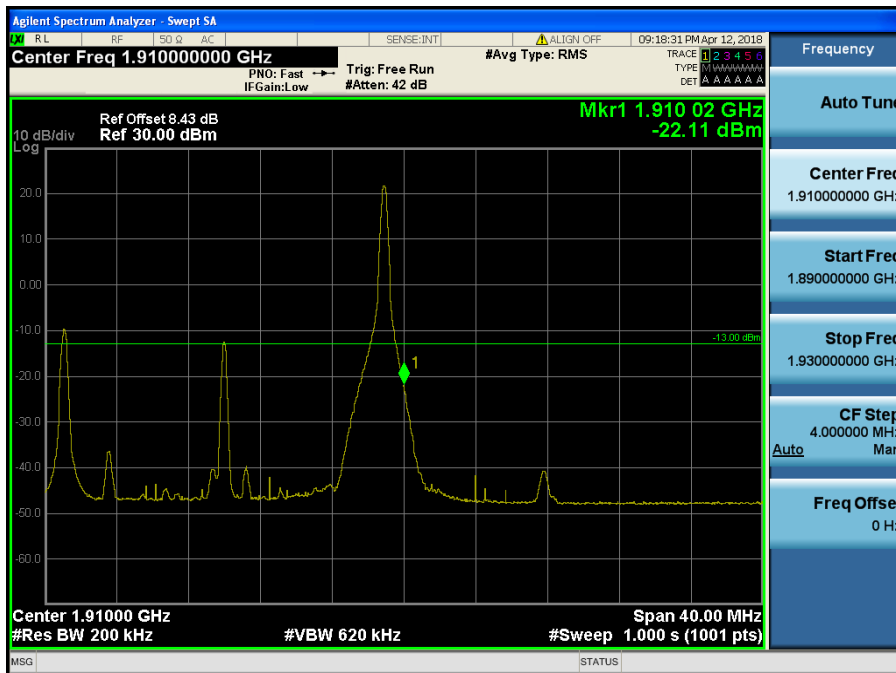

- Upper Extended Band Edge

LTE Band 66 / 3MHz / QPSK - RB Size/Offset (15/0)

- Lower Band Edge

LTE Band 66 / 1.4MHz / QPSK - RB Size/Offset (1/0)

- Lower Extended Band Edge

LTE Band 66 / 1.4MHz / QPSK - RB Size/Offset (3/2)

- Upper Band Edge

LTE Band 66 / 1.4MHz / QPSK - RB Size/Offset (3/3)

- Upper Extended Band Edge

LTE Band 66 / 1.4MHz / QPSK - RB Size/Offset (1/0)

8.3.6 LTE Band 2

- Lower Band Edge

LTE Band 2 / 20MHz / 16QAM - RB Size/Offset (1/0)

- Lower Extended Band Edge

LTE Band 2 / 20MHz / QPSK - RB Size/Offset (50/0)

- Upper Band Edge

LTE Band 2 / 20MHz / QPSK - RB Size/Offset (1/99)

- Upper Extended Band Edge

LTE Band 2 / 20MHz / 16QAM - RB Size/Offset (50/50)