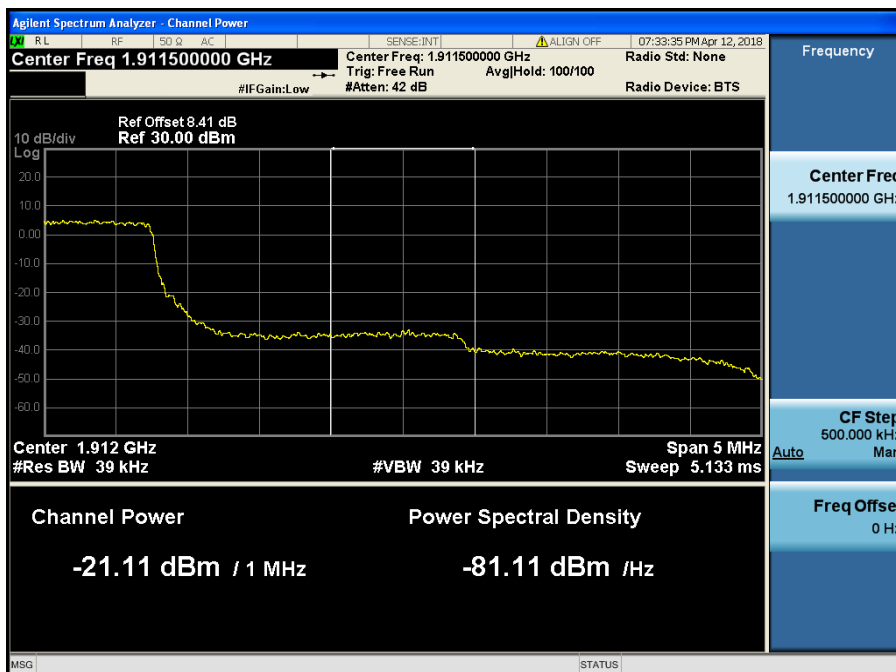

- Upper Band Edge

LTE Band 2 / 10MHz / QPSK - RB Size/Offset (1/49)

- Upper Extended Band Edge

LTE Band 2 / 10MHz / 16QAM - RB Size/Offset (25/25)

- Lower Band Edge

LTE Band 2 / 5MHz / QPSK Offset/Size (1/0)

- Lower Extended Band Edge

LTE Band 2 / 5MHz / QPSK Offset/Size (12/0)

- Upper Band Edge

LTE Band 2 / 5MHz / QPSK - RB Size/Offset (1/24)

- Upper Extended Band Edge

LTE Band 2 / 5MHz / QPSK - RB Size/Offset (12/13)

- Lower Band Edge

LTE Band 2 / 3MHz / QPSK - RB Size/Offset (1/0)

- Lower Extended Band Edge

LTE Band 2 / 3MHz / QPSK - RB Size/Offset (15/0)

- Upper Band Edge

LTE Band 2 / 3MHz / QPSK - RB Size/Offset (1/14)

- Upper Extended Band Edge

LTE Band 2 / 3MHz / QPSK - RB Size/Offset (1/0)

- Lower Band Edge

LTE Band 2 / 1.4MHz / QPSK - RB Size/Offset (3/0)

- Lower Extended Band Edge

LTE Band 2 / 1.4MHz / QPSK - RB Size/Offset (3/2)