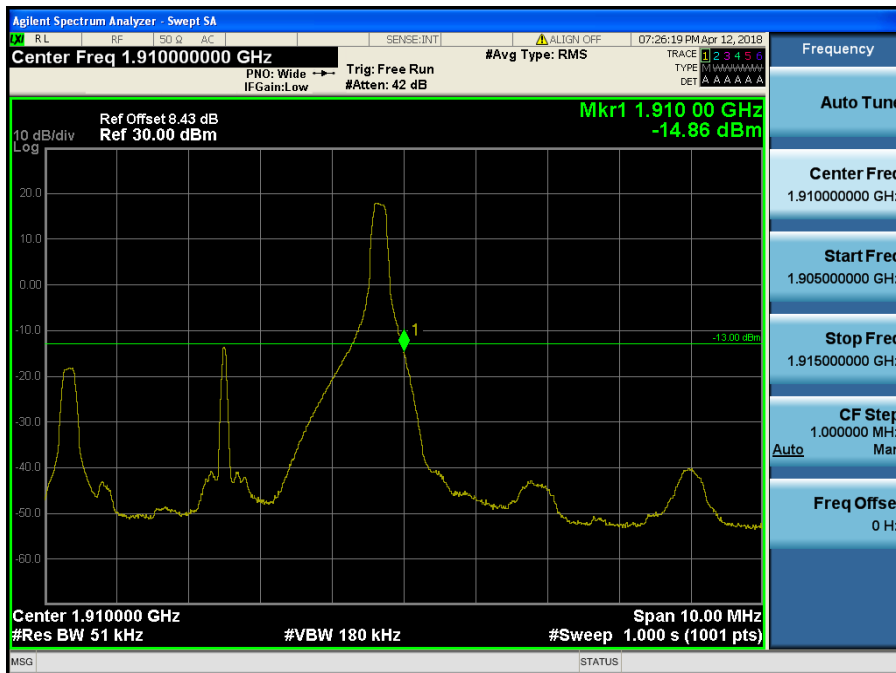

- Upper Extended Band Edge

LTE Band 2 / 15MHz / 16QAM - RB Size/Offset (36/39)

- Lower Band Edge

LTE Band 2 / 10MHz / QPSK - RB Size/Offset (1/0)

- Lower Extended Band Edge

LTE Band 2 / 10MHz / QPSK - RB Size/Offset (25/0)

- Upper Band Edge

LTE Band 2 / 10MHz / QPSK - RB Size/Offset (1/49)

- Upper Extended Band Edge

LTE Band 2 / 10MHz / 16QAM - RB Size/Offset (25/25)

- Lower Band Edge

LTE Band 2 / 5MHz / QPSK Offset/Size (1/0)

- Lower Extended Band Edge

LTE Band 2 / 5MHz / QPSK Offset/Size (12/0)

- Upper Band Edge

LTE Band 2 / 5MHz / QPSK - RB Size/Offset (1/24)

- Upper Extended Band Edge

LTE Band 2 / 5MHz / QPSK - RB Size/Offset (12/13)