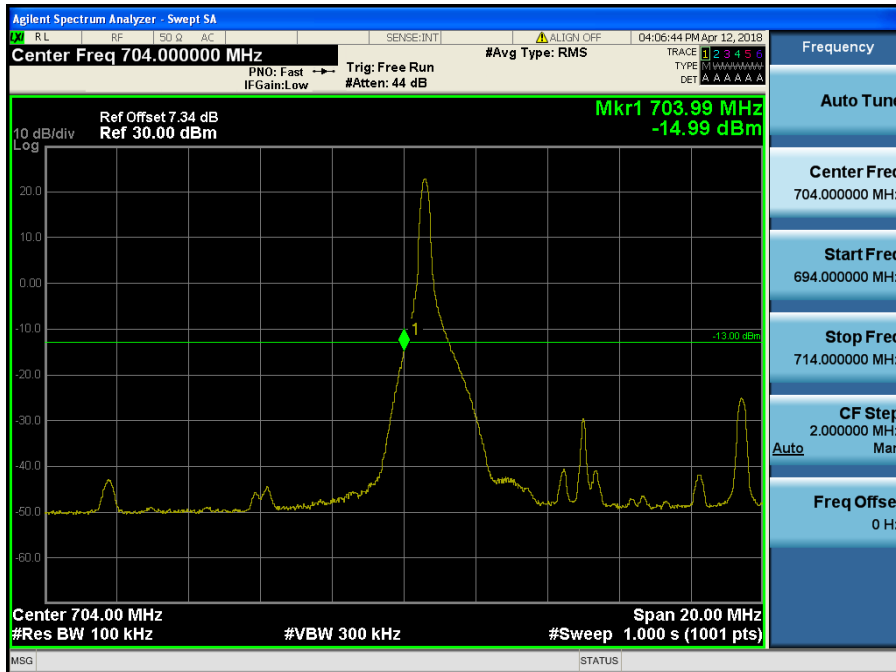

- Upper Band Edge

LTE Band 12 / 1.4MHz / QPSK - RB Size/Offset (3/3)

- Upper Extended Band Edge

LTE Band 12 / 1.4MHz / QPSK - RB Size/Offset (3/3)

8.3.2 LTE Band 17
 - Lower Band Edge

LTE Band 17 / 10MHz / QPSK - RB Size/Offset (1/0)

- Lower Extended Band Edge

LTE Band 17 / 10MHz / QPSK - RB Size/Offset (1/0)

- Upper Band Edge

LTE Band 17 / 10MHz / QPSK - RB Size/Offset (1/49)

- Upper Extended Band Edge

LTE Band 17 / 10MHz / QPSK - RB Size/Offset (1/49)