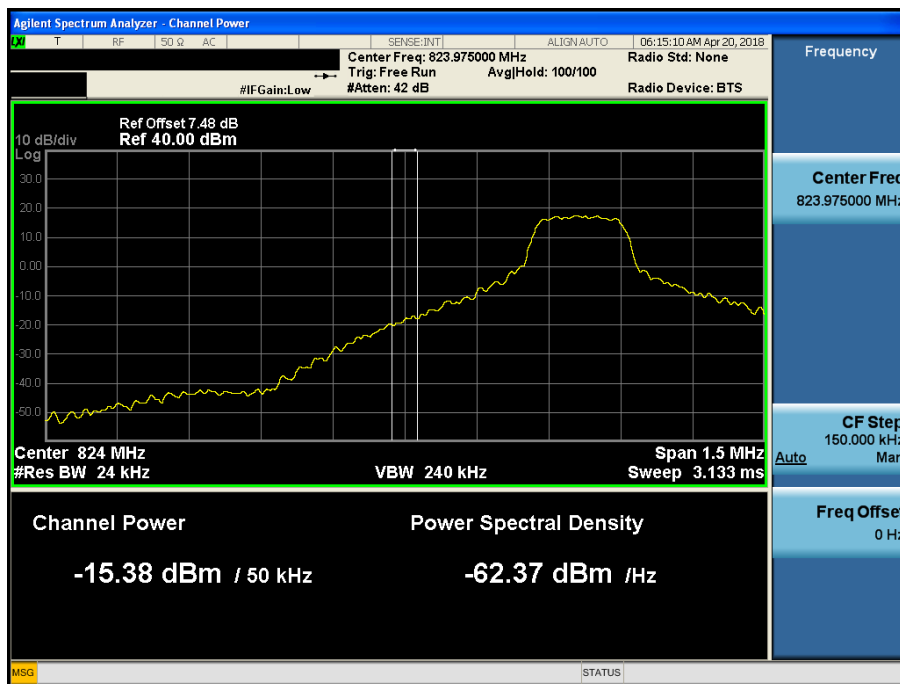

- Upper Extended Band Edge

LTE Band 17 / 5MHz / QPSK - RB Size/Offset (1/24)

8.3.3 LTE Band 5

- Lower Band Edge

LTE Band 5 / 10MHz / QPSK - RB Size/Offset (1/0)

- Lower Extended Band Edge

LTE Band 5 / 10MHz / QPSK - RB Size/Offset (25/0)

- Upper Band Edge

LTE Band 5 / 10MHz / QPSK - RB Size/Offset (1/49)

- Upper Extended Band Edge

LTE Band 5 / 10MHz / QPSK - RB Size/Offset (25/25)

- Lower Band Edge

LTE Band 5 / 5MHz / QPSK Offset/Size (1/0)

- Lower Extended Band Edge

LTE Band 5 / 5MHz / QPSK Offset/Size (12/0)

- Upper Band Edge

LTE Band 5 / 5MHz / QPSK - RB Size/Offset (1/24)

- Upper Extended Band Edge

LTE Band 5 / 5MHz / QPSK - RB Size/Offset (12/13)