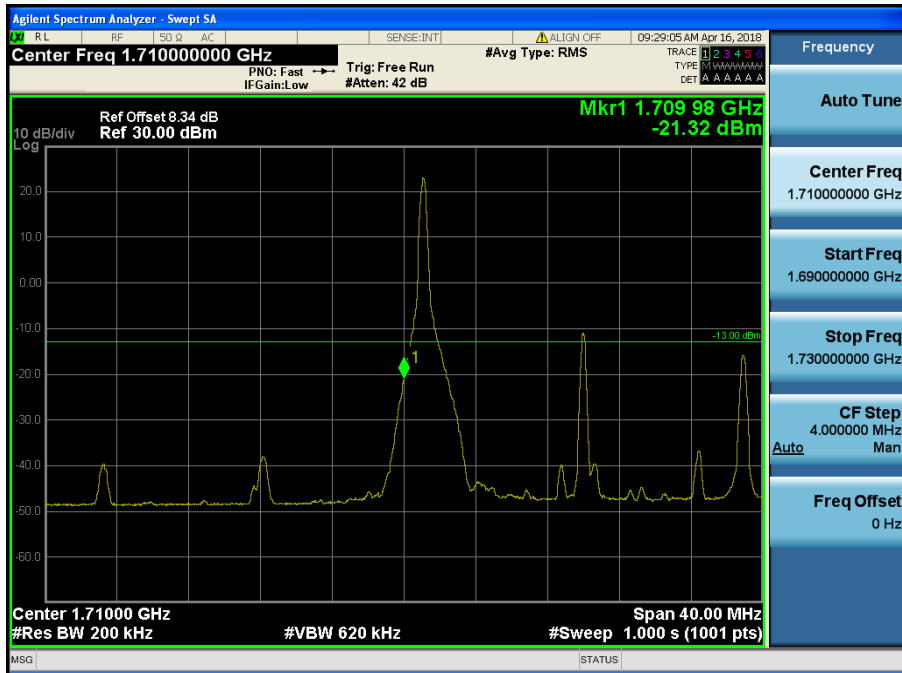

- Upper Band Edge

LTE Band 4 / 1.4MHz / 16QAM - RB Size/Offset (1/5)

- Upper Extended Band Edge

LTE Band 4 / 1.4MHz / QPSK - RB Size/Offset (1/0)

8.3.5 LTE Band 66

- Lower Band Edge

LTE Band 66 / 20MHz / QPSK - RB Size/Offset (1/0)

- Lower Extended Band Edge

LTE Band 66 / 20MHz / QPSK - RB Size/Offset (1/0)

- Upper Band Edge

LTE Band 66 / 20MHz / QPSK - RB Size/Offset (1/99)

- Upper Extended Band Edge

LTE Band 66 / 20MHz / QPSK - RB Size/Offset (1/0)