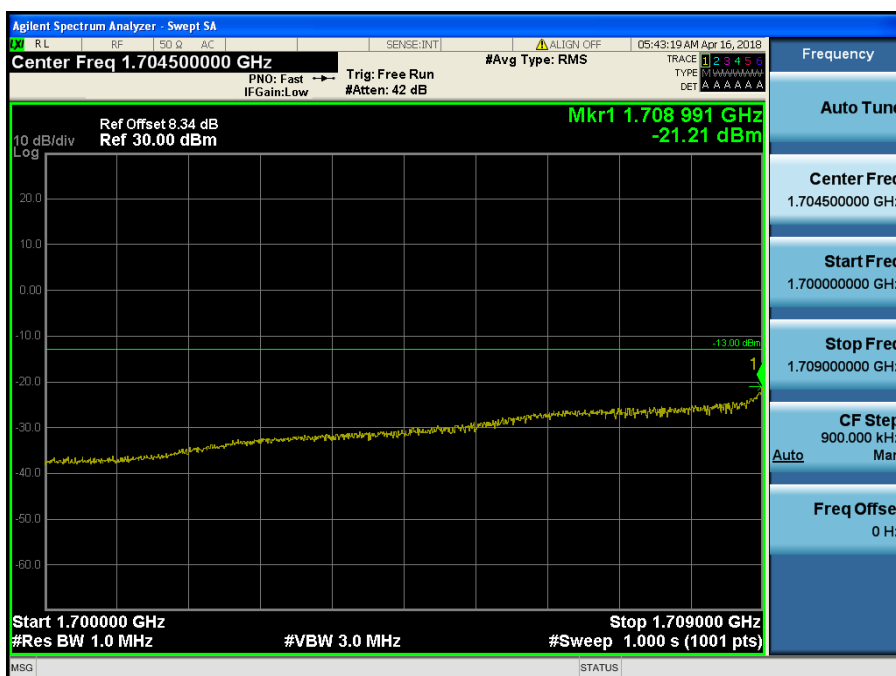

- Lower Band Edge

LTE Band 66 / 15MHz / QPSK - RB Size/Offset (1/0)

- Lower Extended Band Edge

LTE Band 66 / 15MHz / QPSK - RB Size/Offset (1/0)

- Upper Band Edge

LTE Band 66 / 15MHz / QPSK - RB Size/Offset (1/74)

- Upper Extended Band Edge

LTE Band 66 / 15MHz / QPSK - RB Size/Offset (1/0)

- Lower Band Edge

LTE Band 66 / 10MHz / 16QAM - RB Size/Offset (1/0)

- Lower Extended Band Edge

LTE Band 66 / 10MHz / QPSK - RB Size/Offset (25/0)

- Upper Band Edge

LTE Band 66 / 10MHz / QPSK - RB Size/Offset (1/49)

- Upper Extended Band Edge

LTE Band 66 / 10MHz / QPSK - RB Size/Offset (50/0)

- Lower Band Edge

LTE Band 66 / 5MHz / QPSK Offset/Size (1/0)