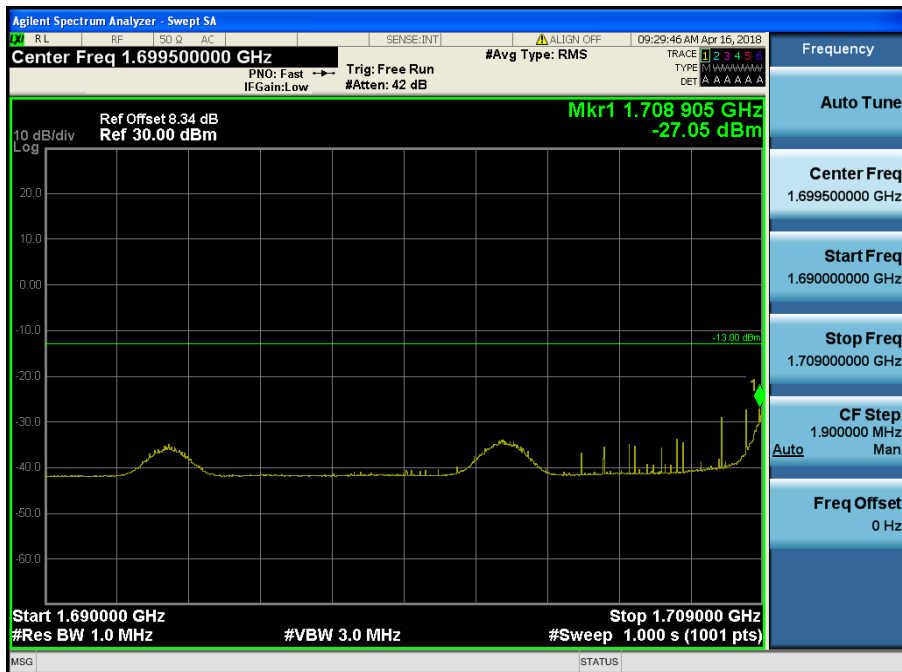

- Upper Extended Band Edge

LTE Band 4 / 3MHz / QPSK - RB Size/Offset (1/0)

- Lower Band Edge

LTE Band 4 / 1.4MHz / 16QAM - RB Size/Offset (1/0)

- Lower Extended Band Edge

LTE Band 4 / 1.4MHz / QPSK - RB Size/Offset (3/2)

- Upper Band Edge

LTE Band 4 / 1.4MHz / 16QAM - RB Size/Offset (1/5)

- Upper Extended Band Edge

LTE Band 4 / 1.4MHz / QPSK - RB Size/Offset (1/0)

8.3.5 LTE Band 66

- Lower Band Edge

LTE Band 66 / 20MHz / QPSK - RB Size/Offset (1/0)

- Lower Extended Band Edge

LTE Band 66 / 20MHz / QPSK - RB Size/Offset (1/0)

- Upper Band Edge

LTE Band 66 / 20MHz / QPSK - RB Size/Offset (1/99)

- Upper Extended Band Edge

LTE Band 66 / 20MHz / QPSK - RB Size/Offset (1/0)