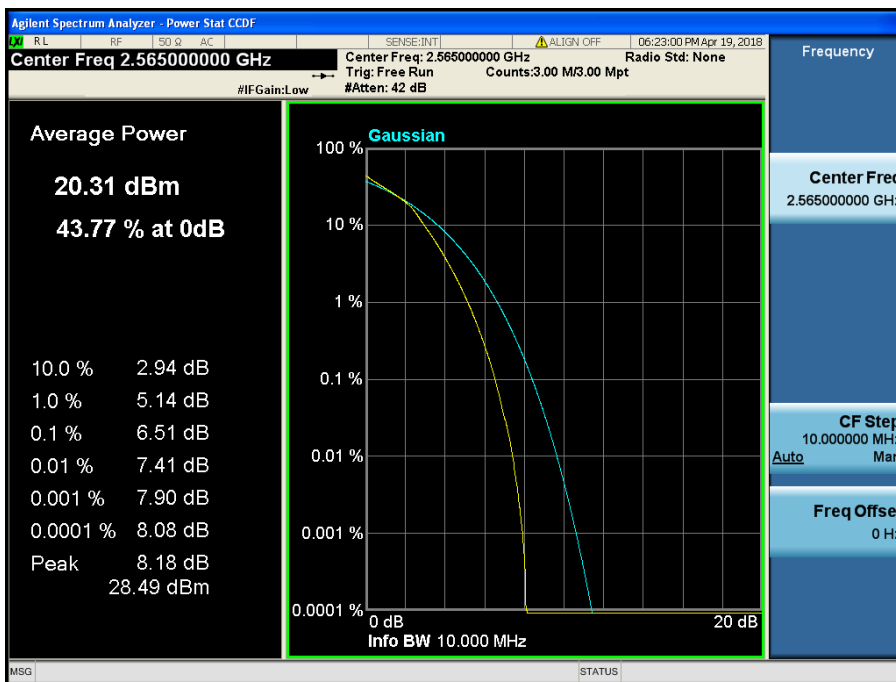

LTE Band 7 / 20 MHz / 16QAM - RB Size 100

LTE Band 7 / 15 MHz / QPSK - RB Size 75

LTE Band 7 / 15 MHz / 16QAM - RB Size 75

LTE Band 7 / 10 MHz / QPSK - RB Size 50

LTE Band 7 / 10 MHz / 16QAM - RB Size 50

LTE Band 7 / 5 MHz / QPSK - RB Size 25

LTE Band 7 / 5 MHz / 16QAM - RB Size 25

8.3 BAND EDGE EMISSIONS(Conducted)

8.3.1 LTE Band 12

- Lower Band Edge

LTE Band 12 / 10MHz / QPSK - RB Size/Offset (1/0)

- Lower Extended Band Edge

LTE Band 12 / 10MHz / QPSK - RB Size/Offset (50/0)