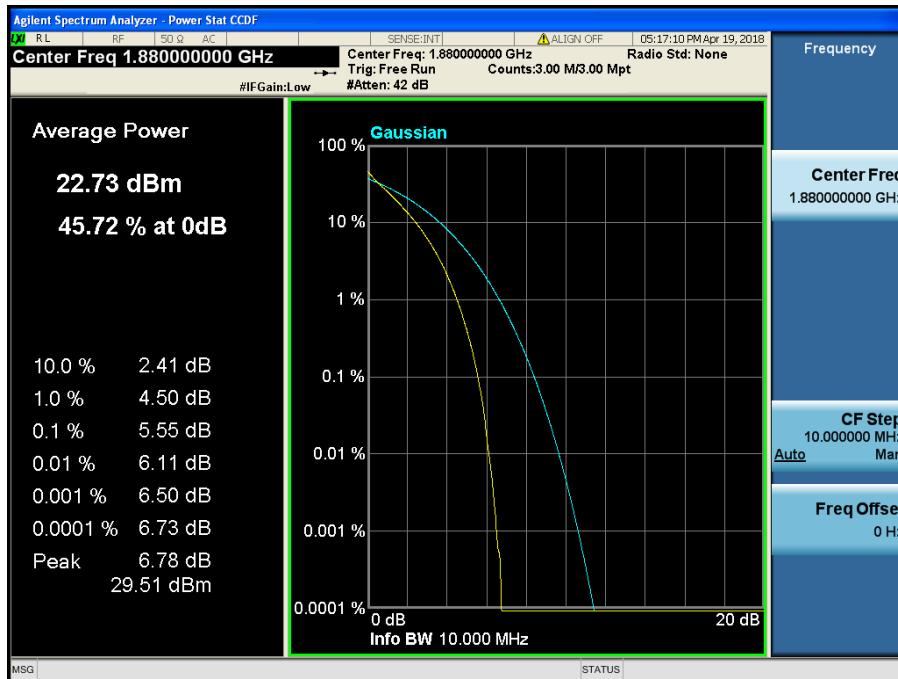

LTE Band 2 / 15 MHz / QPSK - RB Size 75

LTE Band 2 / 15 MHz / 16QAM - RB Size 75

LTE Band 2 / 10 MHz / QPSK - RB Size 50

LTE Band 2 / 10 MHz / 16QAM - RB Size 50

LTE Band 2 / 5 MHz / QPSK - RB Size 25

LTE Band 2 / 5 MHz / 16QAM - RB Size 25

LTE Band 2 / 3 MHz / QPSK - RB Size 15

LTE Band 2 / 3 MHz / 16QAM - RB Size 15

LTE Band 2 / 1.4 MHz / QPSK - RB Size 6

LTE Band 2 / 1.4 MHz / 16QAM - RB Size 6

8.2.7 LTE Band 7

LTE Band 7 / 20 MHz / QPSK - RB Size 100