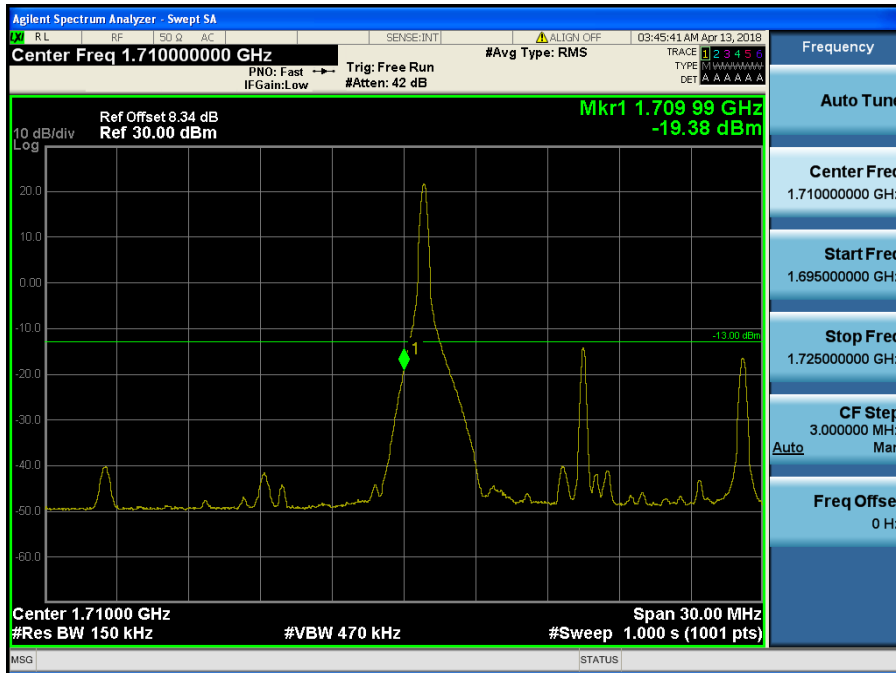

- Lower Band Edge

LTE Band 4 / 15MHz / QPSK - RB Size/Offset (1/0)