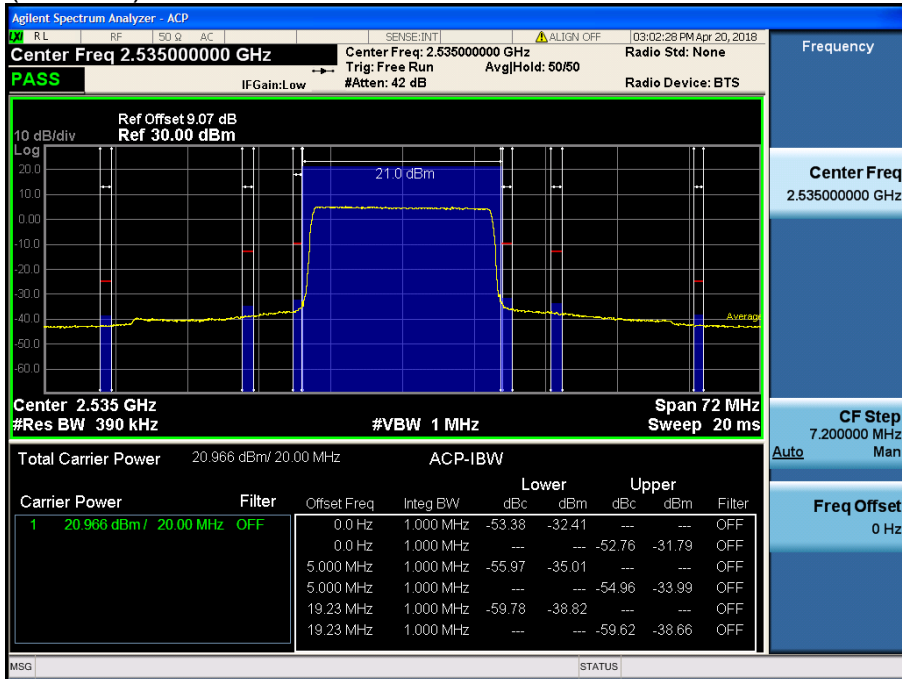

- Upper Extended Band Edge

LTE Band 2 / 3MHz / QPSK - RB Size/Offset (1/0)

- Lower Band Edge

LTE Band 2 / 1.4MHz / QPSK - RB Size/Offset (3/0)

- Lower Extended Band Edge

LTE Band 2 / 1.4MHz / QPSK - RB Size/Offset (3/2)

- Upper Band Edge

LTE Band 2 / 1.4MHz / QPSK - RB Size/Offset (1/5)

- Upper Extended Band Edge

LTE Band 2 / 1.4MHz / 16QAM - RB Size/Offset (1/0)

8.3.7 LTE Band 7

- Band Edge (Low CH)

LTE Band 7 / 20MHz / QPSK - RB Size/Offset (1/99)

- Band Edge (MID CH)

LTE Band 7 / 20MHz / QPSK - RB Size/Offset (100/0)