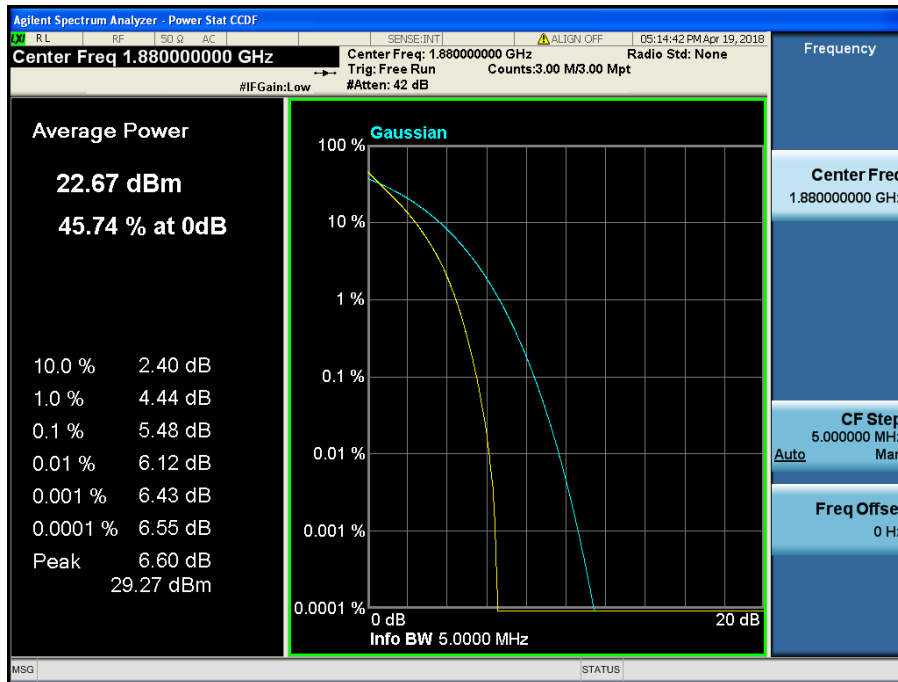

LTE Band 2 / 15 MHz / QPSK - RB Size 75

LTE Band 2 / 15 MHz / 16QAM - RB Size 75

LTE Band 2 / 10 MHz / QPSK - RB Size 50

LTE Band 2 / 10 MHz / 16QAM - RB Size 50

LTE Band 2 / 5 MHz / QPSK - RB Size 25

LTE Band 2 / 5 MHz / 16QAM - RB Size 25

LTE Band 2 / 3 MHz / QPSK - RB Size 15

LTE Band 2 / 3 MHz / 16QAM - RB Size 15

LTE Band 2 / 1.4 MHz / QPSK - RB Size 6

LTE Band 2 / 1.4 MHz / 16QAM - RB Size 6

8.2.7 LTE Band 7

LTE Band 7 / 20 MHz / QPSK - RB Size 100