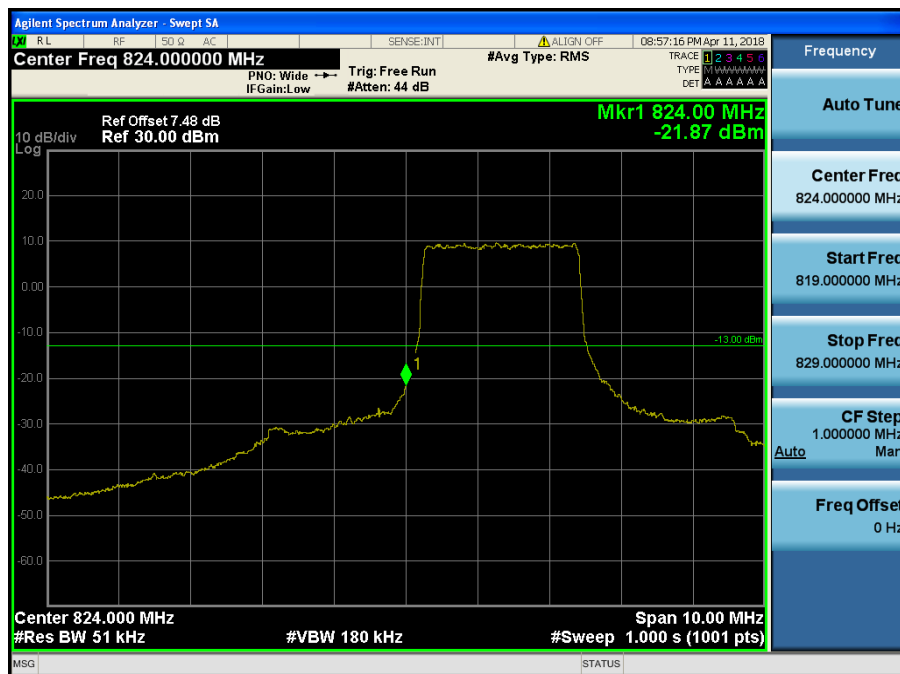

- Upper Extended Band Edge

LTE Band 17 / 5MHz / QPSK - RB Size/Offset (1/24)

8.3.3 LTE Band 5

- Lower Band Edge

LTE Band 5 / 10MHz / QPSK - RB Size/Offset (1/0)

- Lower Extended Band Edge

LTE Band 5 / 10MHz / QPSK - RB Size/Offset (25/0)

- Upper Band Edge

LTE Band 5 / 10MHz / QPSK - RB Size/Offset (1/49)

- Upper Extended Band Edge

LTE Band 5 / 10MHz / QPSK - RB Size/Offset (25/25)

- Lower Band Edge

LTE Band 5 / 5MHz / QPSK Offset/Size (1/0)

- Lower Extended Band Edge

LTE Band 5 / 5MHz / QPSK Offset/Size (12/0)

- Upper Band Edge

LTE Band 5 / 5MHz / QPSK - RB Size/Offset (1/24)

- Upper Extended Band Edge

LTE Band 5 / 5MHz / QPSK - RB Size/Offset (12/13)

- Lower Band Edge

LTE Band 5 / 3MHz / QPSK - RB Size/Offset (1/0)

- Lower Extended Band Edge

LTE Band 5 / 3MHz / QPSK - RB Size/Offset (15/0)

- Upper Band Edge

LTE Band 5 / 3MHz / QPSK - RB Size/Offset (1/14)