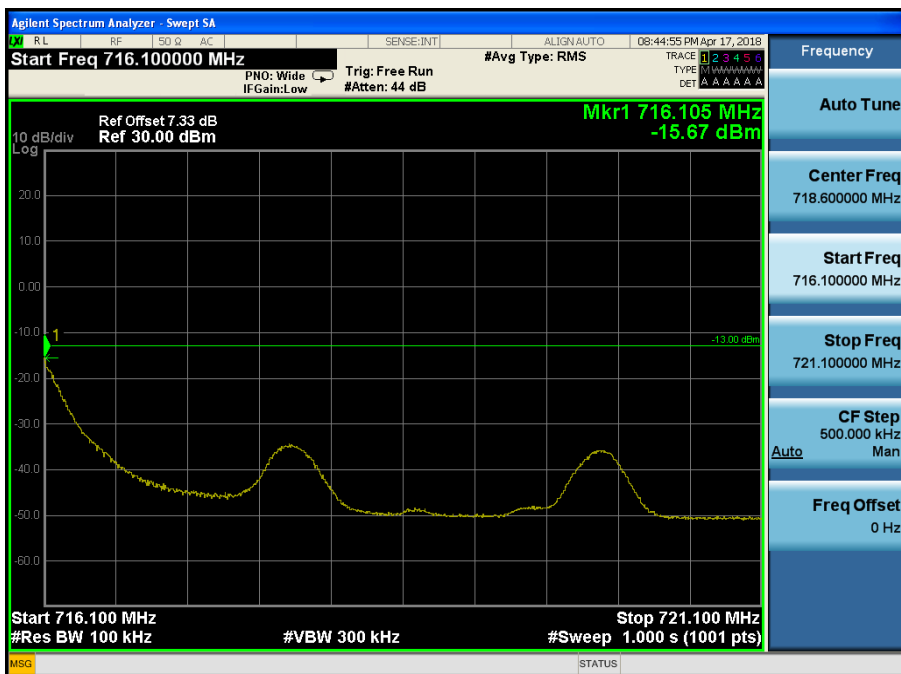

- Lower Band Edge

LTE Band 17 / 5MHz / QPSK RB Size/Offset (1/0)

- Lower Extended Band Edge

LTE Band 17 / 5MHz / 16QAM RB Size/Offset (1/0)

- Upper Band Edge

LTE Band 17 / 5MHz / QPSK - RB Size/Offset (1/24)

- Upper Extended Band Edge

LTE Band 17 / 5MHz / QPSK - RB Size/Offset (1/24)

8.3.3 LTE Band 5

- Lower Band Edge

LTE Band 5 / 10MHz / QPSK - RB Size/Offset (1/0)

- Lower Extended Band Edge

LTE Band 5 / 10MHz / QPSK - RB Size/Offset (25/0)