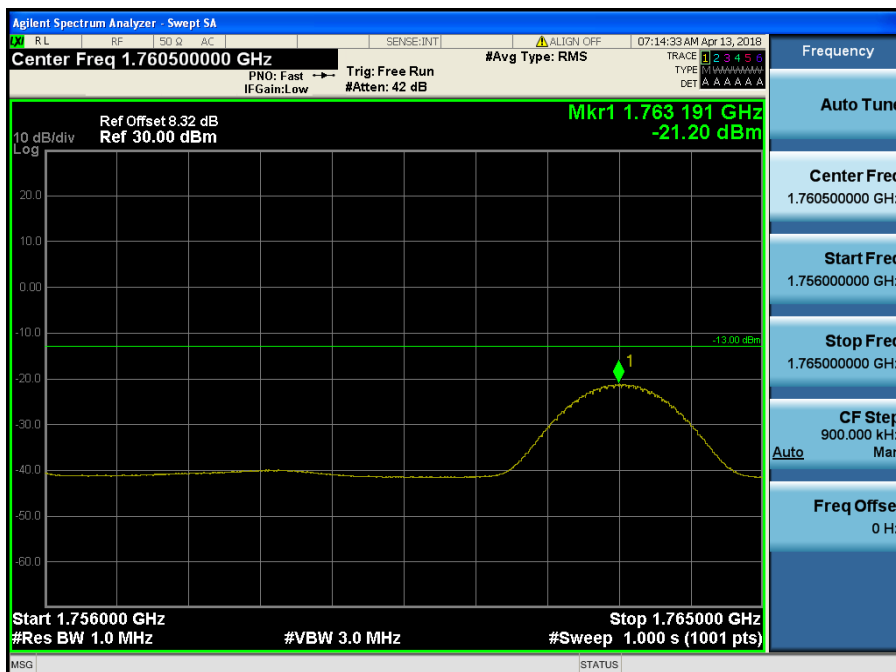

- Lower Band Edge

LTE Band 4 / 15MHz / QPSK - RB Size/Offset (1/0)

- Lower Extended Band Edge

LTE Band 4 / 15MHz / QPSK - RB Size/Offset (1/0)

- Upper Band Edge

LTE Band 4 / 15MHz / 16QAM - RB Size/Offset (1/74)

- Upper Extended Band Edge

LTE Band 4 / 15MHz / QPSK - RB Size/Offset (1/0)

- Lower Band Edge

LTE Band 4 / 10MHz / 16QAM - RB Size/Offset (1/0)

- Lower Extended Band Edge

LTE Band 4 / 10MHz / QPSK - RB Size/Offset (25/0)

- Upper Band Edge

LTE Band 4 / 10MHz / QPSK - RB Size/Offset (1/49)

- Upper Extended Band Edge

LTE Band 4 / 10MHz / 16QAM - RB Size/Offset (1/0)

- Lower Band Edge

LTE Band 4 / 5MHz / 16QAM Offset/Size (1/0)