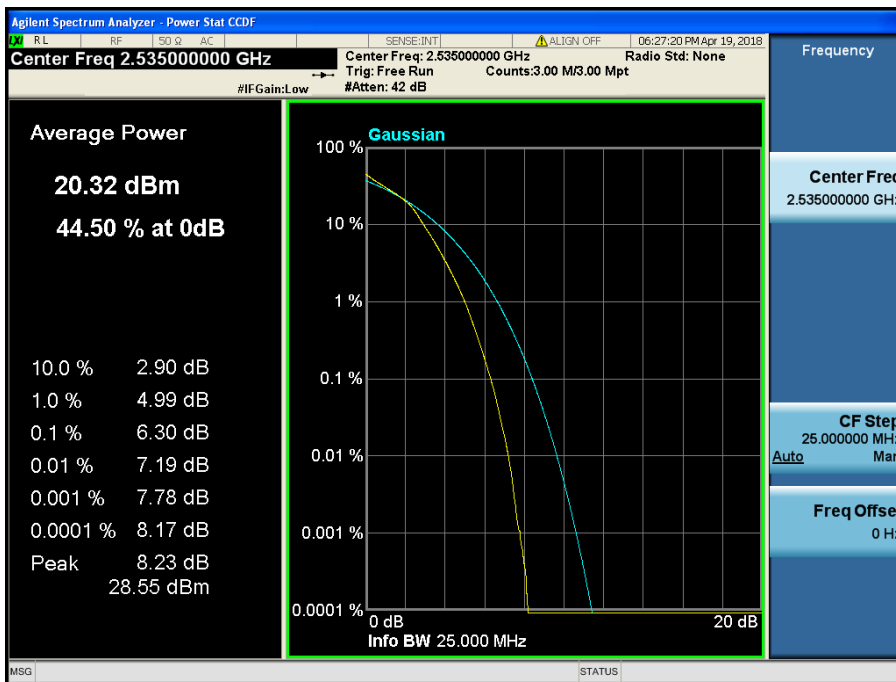

LTE Band 2 / 15 MHz / QPSK - RB Size 75

LTE Band 2 / 15 MHz / 16QAM - RB Size 75

LTE Band 2 / 10 MHz / QPSK - RB Size 50

LTE Band 2 / 10 MHz / 16QAM - RB Size 50

LTE Band 2 / 5 MHz / QPSK - RB Size 25

LTE Band 2 / 5 MHz / 16QAM - RB Size 25

LTE Band 2 / 3 MHz / QPSK - RB Size 15

LTE Band 2 / 3 MHz / 16QAM - RB Size 15

LTE Band 2 / 1.4 MHz / QPSK - RB Size 6

LTE Band 2 / 1.4 MHz / 16QAM - RB Size 6

8.2.7 LTE Band 7

LTE Band 7 / 20 MHz / QPSK - RB Size 100

LTE Band 7 / 20 MHz / 16QAM - RB Size 100

LTE Band 7 / 15 MHz / QPSK - RB Size 75

LTE Band 7 / 15 MHz / 16QAM - RB Size 75

LTE Band 7 / 10 MHz / QPSK - RB Size 50

LTE Band 7 / 10 MHz / 16QAM - RB Size 50

LTE Band 7 / 5 MHz / QPSK - RB Size 25