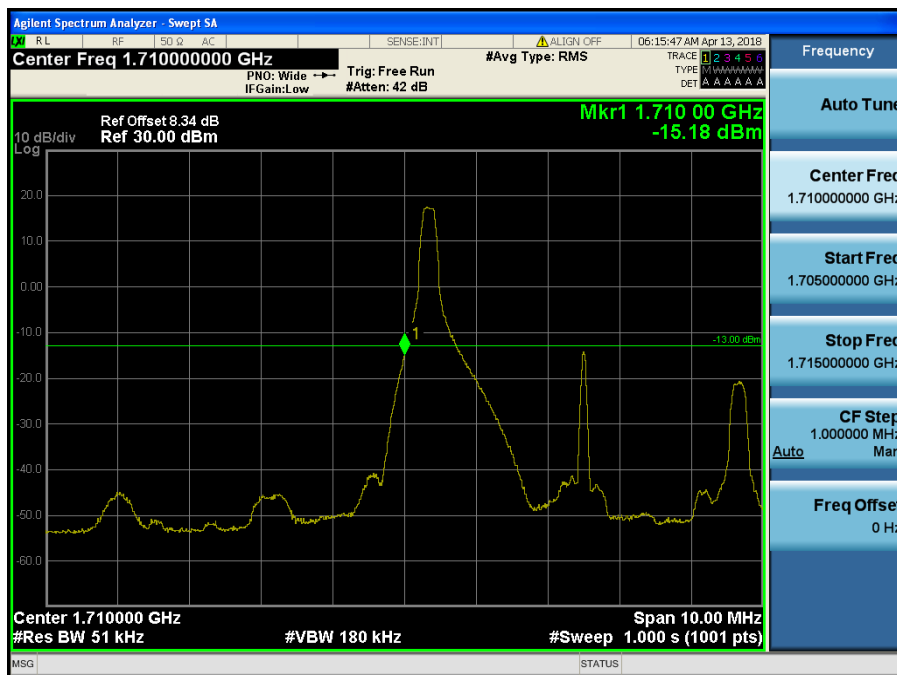

- Upper Band Edge

LTE Band 4 / 10MHz / QPSK - RB Size/Offset (1/49)

- Upper Extended Band Edge

LTE Band 4 / 10MHz / 16QAM - RB Size/Offset (1/0)

- Lower Band Edge

LTE Band 4 / 5MHz / 16QAM Offset/Size (1/0)

- Lower Extended Band Edge

LTE Band 4 / 5MHz / QPSK Offset/Size (1/24)

- Upper Band Edge

LTE Band 4 / 5MHz / QPSK - RB Size/Offset (1/24)

- Upper Extended Band Edge

LTE Band 4 / 5MHz / 16QAM - RB Size/Offset (1/0)