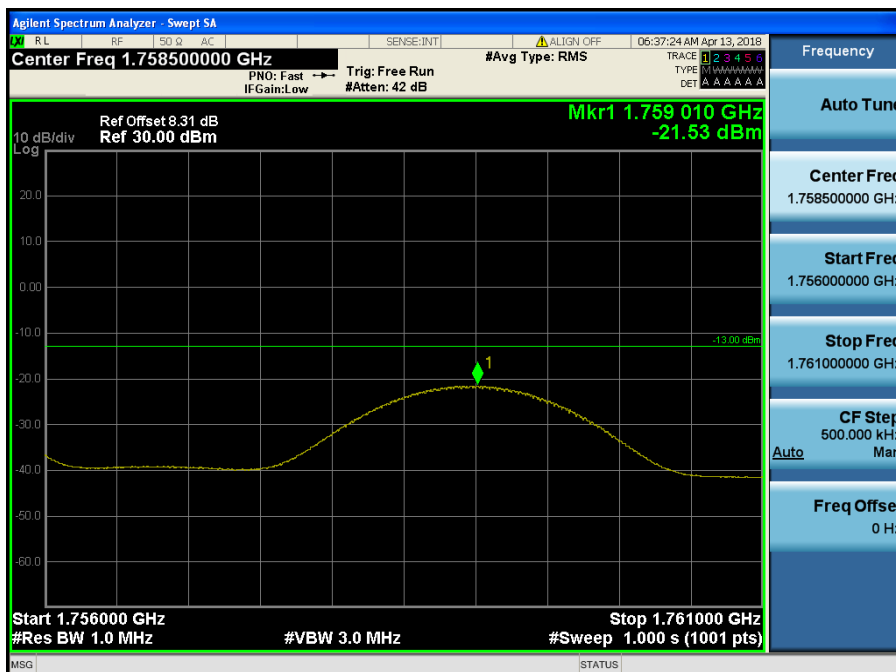

- Upper Band Edge

LTE Band 4 / 10MHz / QPSK - RB Size/Offset (1/49)

- Upper Extended Band Edge

LTE Band 4 / 10MHz / 16QAM - RB Size/Offset (1/0)

- Lower Band Edge

LTE Band 4 / 5MHz / 16QAM Offset/Size (1/0)

- Lower Extended Band Edge

LTE Band 4 / 5MHz / QPSK Offset/Size (1/24)

- Upper Band Edge

LTE Band 4 / 5MHz / QPSK - RB Size/Offset (1/24)

- Upper Extended Band Edge

LTE Band 4 / 5MHz / 16QAM - RB Size/Offset (1/0)

- Lower Band Edge

LTE Band 4 / 3MHz / QPSK - RB Size/Offset (1/0)

- Lower Extended Band Edge

LTE Band 4 / 3MHz / 16QAM - RB Size/Offset (1/14)

- Upper Band Edge

LTE Band 4 / 3MHz / QPSK - RB Size/Offset (1/14)

- Upper Extended Band Edge

LTE Band 4 / 3MHz / QPSK - RB Size/Offset (1/0)

- Lower Band Edge

LTE Band 4 / 1.4MHz / 16QAM - RB Size/Offset (1/0)

- Lower Extended Band Edge

LTE Band 4 / 1.4MHz / QPSK - RB Size/Offset (3/2)