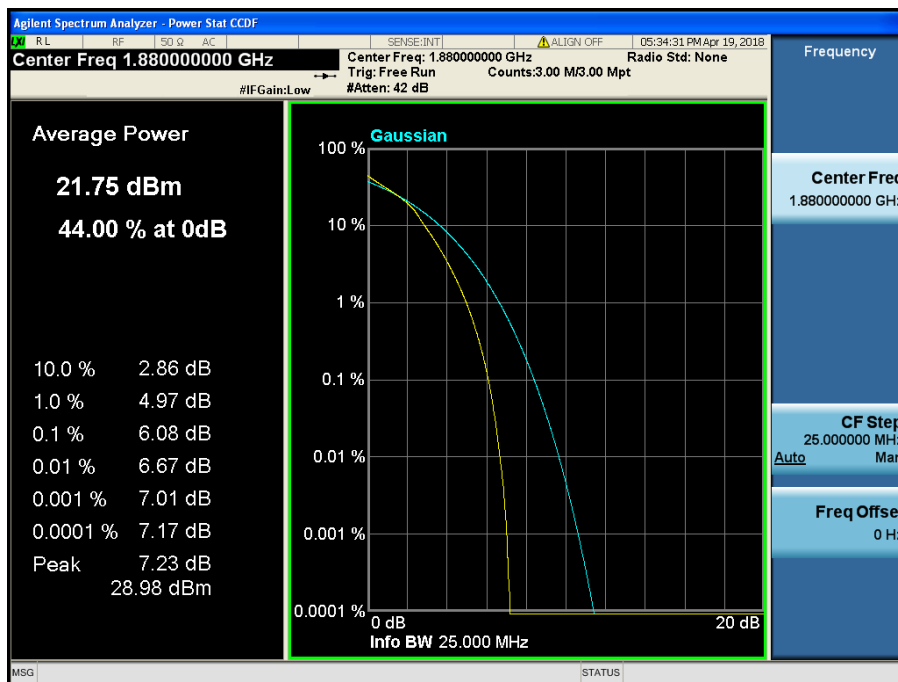

LTE Band 2 / 15 MHz / QPSK - RB Size 75

LTE Band 2 / 15 MHz / 16QAM - RB Size 75

LTE Band 2 / 10 MHz / QPSK - RB Size 50

LTE Band 2 / 10 MHz / 16QAM - RB Size 50

LTE Band 2 / 5 MHz / QPSK - RB Size 25

LTE Band 2 / 5 MHz / 16QAM - RB Size 25

LTE Band 2 / 3 MHz / QPSK - RB Size 15

LTE Band 2 / 3 MHz / 16QAM - RB Size 15

LTE Band 2 / 1.4 MHz / QPSK - RB Size 6

LTE Band 2 / 1.4 MHz / 16QAM - RB Size 6

8.2.7 LTE Band 7

LTE Band 7 / 20 MHz / QPSK - RB Size 100