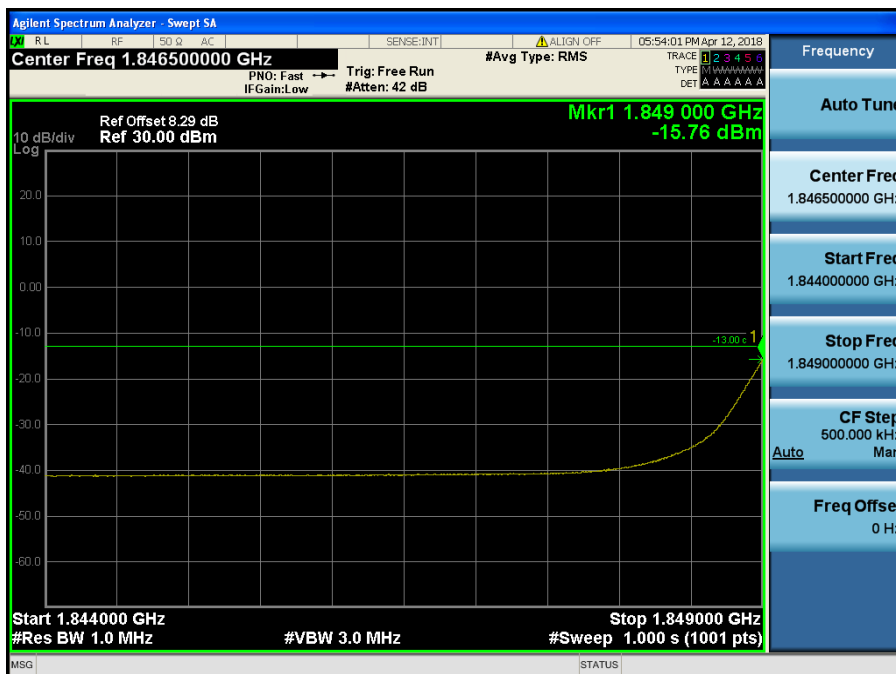

- Lower Band Edge

LTE Band 2 / 3MHz / QPSK - RB Size/Offset (1/0)

- Lower Extended Band Edge

LTE Band 2 / 3MHz / QPSK - RB Size/Offset (15/0)

- Upper Band Edge

LTE Band 2 / 3MHz / QPSK - RB Size/Offset (1/14)

- Upper Extended Band Edge

LTE Band 2 / 3MHz / QPSK - RB Size/Offset (1/0)

- Lower Band Edge

LTE Band 2 / 1.4MHz / QPSK - RB Size/Offset (3/0)

- Lower Extended Band Edge

LTE Band 2 / 1.4MHz / QPSK - RB Size/Offset (3/2)

- Upper Band Edge

LTE Band 2 / 1.4MHz / QPSK - RB Size/Offset (1/5)

- Upper Extended Band Edge

LTE Band 2 / 1.4MHz / 16QAM - RB Size/Offset (1/0)

8.3.7 LTE Band 7

- Band Edge (Low CH)

LTE Band 7 / 20MHz / QPSK - RB Size/Offset (1/99)

- Band Edge (MID CH)

LTE Band 7 / 20MHz / QPSK - RB Size/Offset (100/0)