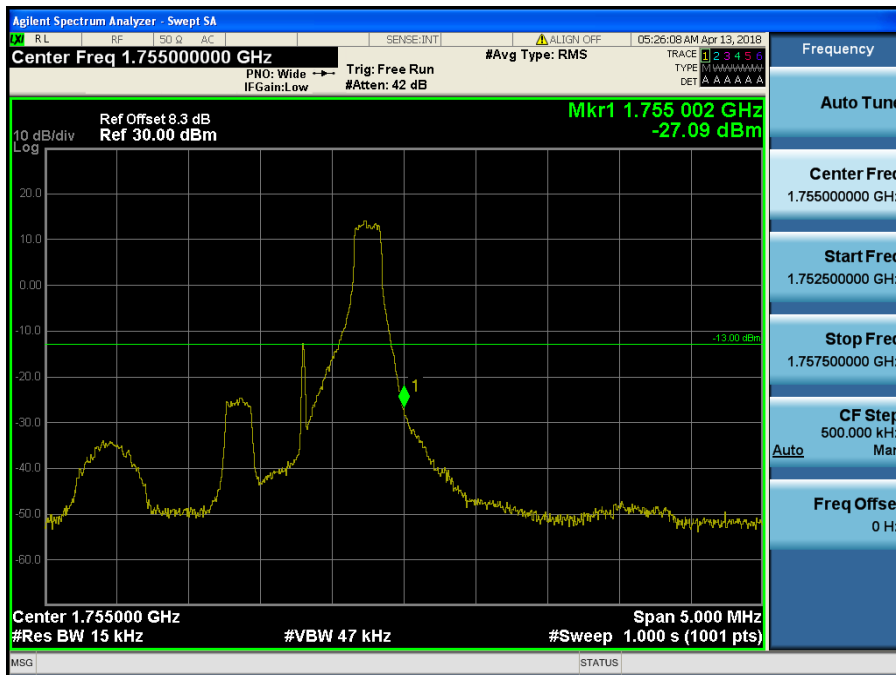

- Lower Band Edge

LTE Band 4 / 3MHz / QPSK - RB Size/Offset (1/0)

- Lower Extended Band Edge

LTE Band 4 / 3MHz / 16QAM - RB Size/Offset (1/14)

- Upper Band Edge

LTE Band 4 / 3MHz / QPSK - RB Size/Offset (1/14)

- Upper Extended Band Edge

LTE Band 4 / 3MHz / QPSK - RB Size/Offset (1/0)

- Lower Band Edge

LTE Band 4 / 1.4MHz / 16QAM - RB Size/Offset (1/0)

- Lower Extended Band Edge

LTE Band 4 / 1.4MHz / QPSK - RB Size/Offset (3/2)

- Upper Band Edge

LTE Band 4 / 1.4MHz / 16QAM - RB Size/Offset (1/5)

- Upper Extended Band Edge

LTE Band 4 / 1.4MHz / QPSK - RB Size/Offset (1/0)

8.3.5 LTE Band 66

- Lower Band Edge

LTE Band 66 / 20MHz / QPSK - RB Size/Offset (1/0)

- Lower Extended Band Edge

LTE Band 66 / 20MHz / QPSK - RB Size/Offset (1/0)

- Upper Band Edge

LTE Band 66 / 20MHz / QPSK - RB Size/Offset (1/99)

- Upper Extended Band Edge

LTE Band 66 / 20MHz / QPSK - RB Size/Offset (1/0)