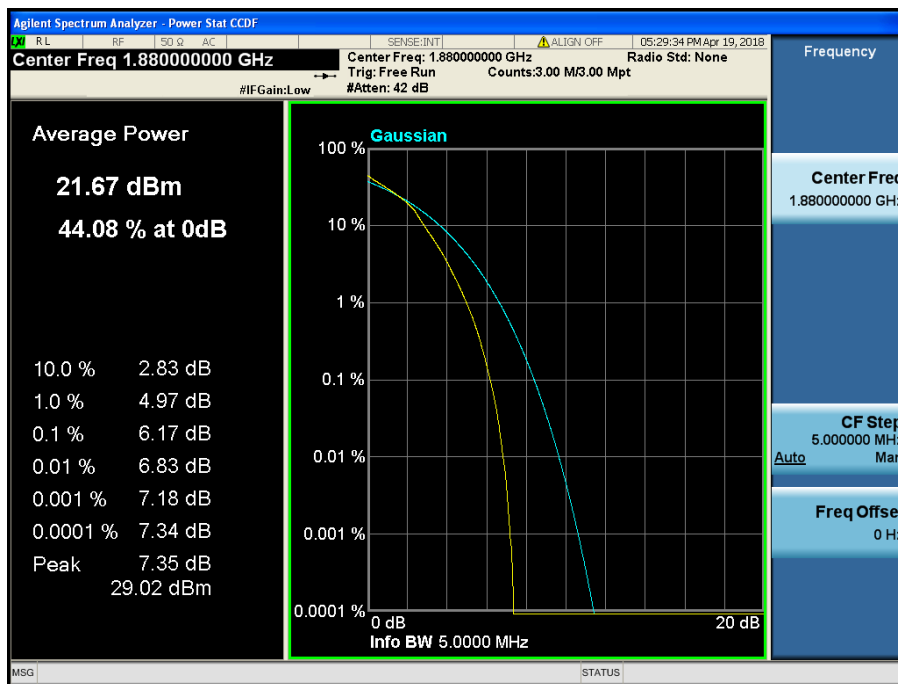

LTE Band 2 / 15 MHz / QPSK - RB Size 75

LTE Band 2 / 15 MHz / 16QAM - RB Size 75

LTE Band 2 / 10 MHz / QPSK - RB Size 50

LTE Band 2 / 10 MHz / 16QAM - RB Size 50

LTE Band 2 / 5 MHz / QPSK - RB Size 25

LTE Band 2 / 5 MHz / 16QAM - RB Size 25

LTE Band 2 / 3 MHz / QPSK - RB Size 15

LTE Band 2 / 3 MHz / 16QAM - RB Size 15

LTE Band 2 / 1.4 MHz / QPSK - RB Size 6

LTE Band 2 / 1.4 MHz / 16QAM - RB Size 6

8.2.7 LTE Band 7

LTE Band 7 / 20 MHz / QPSK - RB Size 100