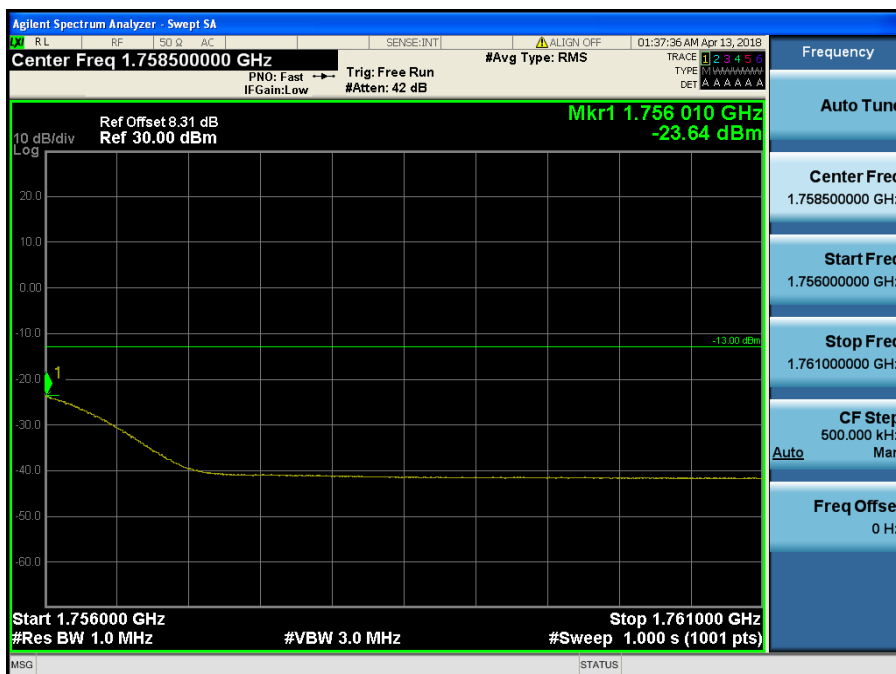

- Lower Band Edge

LTE Band 4 / 3MHz / QPSK - RB Size/Offset (1/0)

- Lower Extended Band Edge

LTE Band 4 / 3MHz / 16QAM - RB Size/Offset (1/14)

- Upper Band Edge

LTE Band 4 / 3MHz / QPSK - RB Size/Offset (1/14)

- Upper Extended Band Edge

LTE Band 4 / 3MHz / QPSK - RB Size/Offset (1/0)

- Lower Band Edge

LTE Band 4 / 1.4MHz / 16QAM - RB Size/Offset (1/0)

- Lower Extended Band Edge

LTE Band 4 / 1.4MHz / QPSK - RB Size/Offset (3/2)

- Upper Band Edge

LTE Band 4 / 1.4MHz / 16QAM - RB Size/Offset (1/5)

- Upper Extended Band Edge

LTE Band 4 / 1.4MHz / QPSK - RB Size/Offset (1/0)

8.3.5 LTE Band 66

- Lower Band Edge

LTE Band 66 / 20MHz / QPSK - RB Size/Offset (1/0)

- Lower Extended Band Edge

LTE Band 66 / 20MHz / QPSK - RB Size/Offset (1/0)

- Upper Band Edge

LTE Band 66 / 20MHz / QPSK - RB Size/Offset (1/99)

- Upper Extended Band Edge

LTE Band 66 / 20MHz / QPSK - RB Size/Offset (1/0)