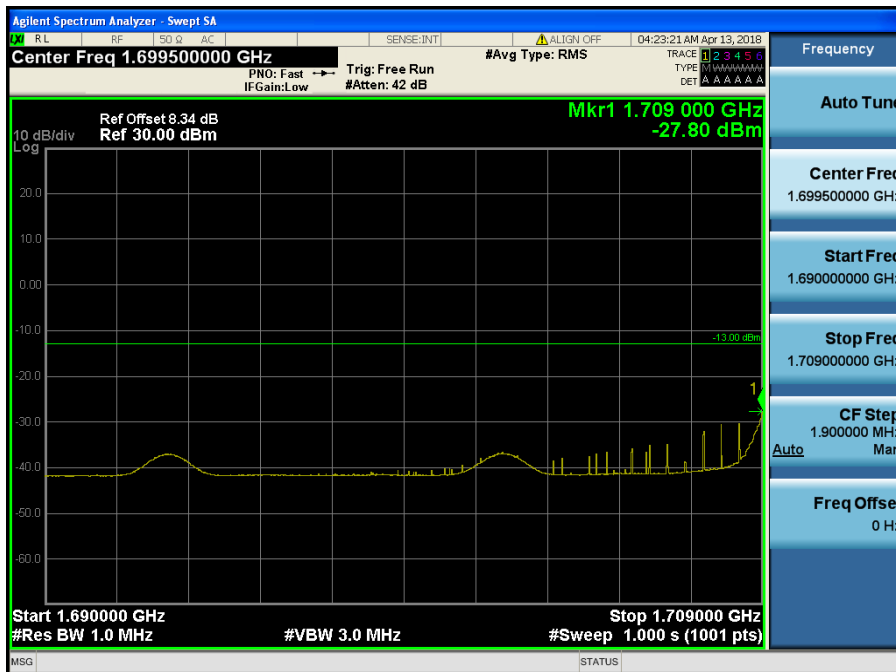

- Upper Extended Band Edge

LTE Band 5 / 3MHz / QPSK - RB Size/Offset (15/0)

- Lower Band Edge

LTE Band 5 / 1.4MHz / QPSK - RB Size/Offset (1/0)

- Lower Extended Band Edge

LTE Band 5 / 1.4MHz / QPSK - RB Size/Offset (6/0)

- Upper Band Edge

LTE Band 5 / 1.4MHz / QPSK - RB Size/Offset (3/3)

- Upper Extended Band Edge

LTE Band 5 / 1.4MHz / QPSK - RB Size/Offset (6/0)

8.3.4 LTE Band 4

- Lower Band Edge

LTE Band 4 / 20MHz / QPSK - RB Size/Offset (1/0)

- Lower Extended Band Edge

LTE Band 4 / 20MHz / QPSK - RB Size/Offset (1/0)

- Upper Band Edge

LTE Band 4 / 20MHz / QPSK - RB Size/Offset (1/99)

- Upper Extended Band Edge

LTE Band 4 / 20MHz / QPSK - RB Size/Offset (1/0)