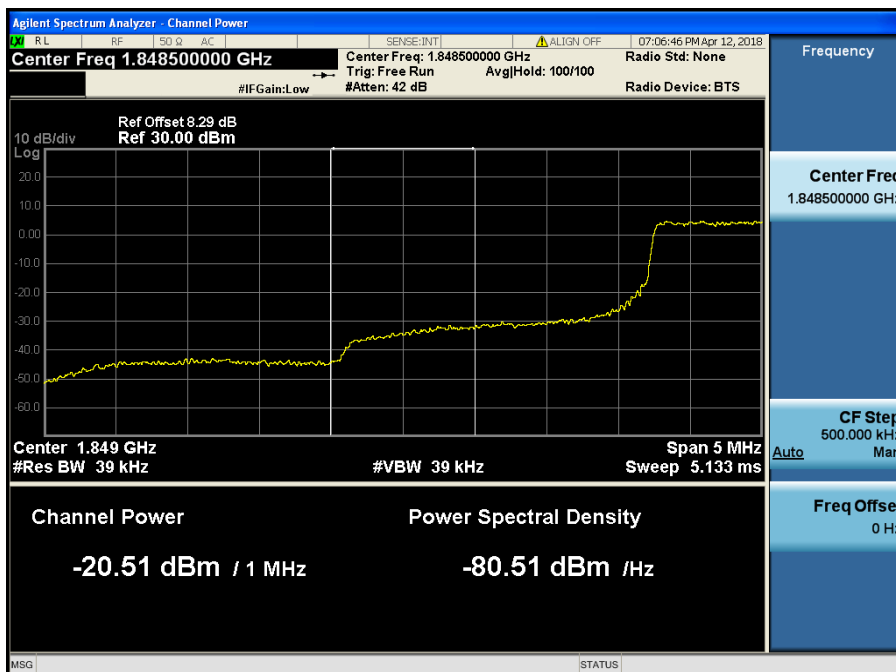

- Upper Extended Band Edge

LTE Band 2 / 15MHz / 16QAM - RB Size/Offset (36/39)

- Lower Band Edge

LTE Band 2 / 10MHz / QPSK - RB Size/Offset (1/0)

- Lower Extended Band Edge

LTE Band 2 / 10MHz / QPSK - RB Size/Offset (25/0)

- Upper Band Edge

LTE Band 2 / 10MHz / QPSK - RB Size/Offset (1/49)

- Upper Extended Band Edge

LTE Band 2 / 10MHz / 16QAM - RB Size/Offset (25/25)

- Lower Band Edge

LTE Band 2 / 5MHz / QPSK Offset/Size (1/0)

- Lower Extended Band Edge

LTE Band 2 / 5MHz / QPSK Offset/Size (12/0)

- Upper Band Edge

LTE Band 2 / 5MHz / QPSK - RB Size/Offset (1/24)

- Upper Extended Band Edge

LTE Band 2 / 5MHz / QPSK - RB Size/Offset (12/13)

- Lower Band Edge

LTE Band 2 / 3MHz / QPSK - RB Size/Offset (1/0)

- Lower Extended Band Edge

LTE Band 2 / 3MHz / QPSK - RB Size/Offset (15/0)

- Upper Band Edge

LTE Band 2 / 3MHz / QPSK - RB Size/Offset (1/14)