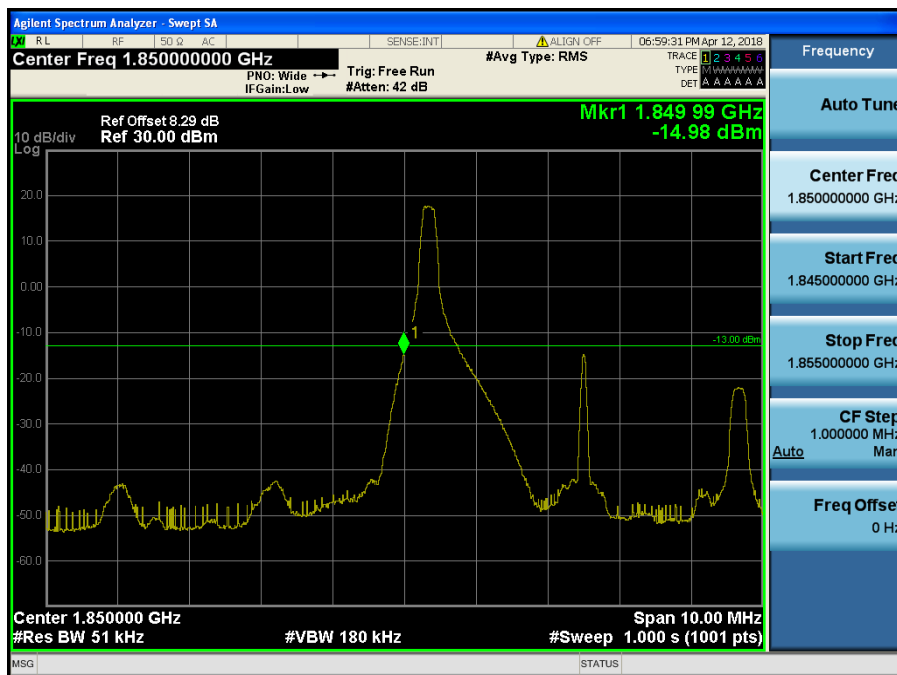

- Upper Extended Band Edge

LTE Band 2 / 15MHz / 16QAM - RB Size/Offset (36/39)

- Lower Band Edge

LTE Band 2 / 10MHz / QPSK - RB Size/Offset (1/0)

- Lower Extended Band Edge

LTE Band 2 / 10MHz / QPSK - RB Size/Offset (25/0)

- Upper Band Edge

LTE Band 2 / 10MHz / QPSK - RB Size/Offset (1/49)

- Upper Extended Band Edge

LTE Band 2 / 10MHz / 16QAM - RB Size/Offset (25/25)

- Lower Band Edge

LTE Band 2 / 5MHz / QPSK Offset/Size (1/0)

- Lower Extended Band Edge

LTE Band 2 / 5MHz / QPSK Offset/Size (12/0)

- Upper Band Edge

LTE Band 2 / 5MHz / QPSK - RB Size/Offset (1/24)

- Upper Extended Band Edge

LTE Band 2 / 5MHz / QPSK - RB Size/Offset (12/13)