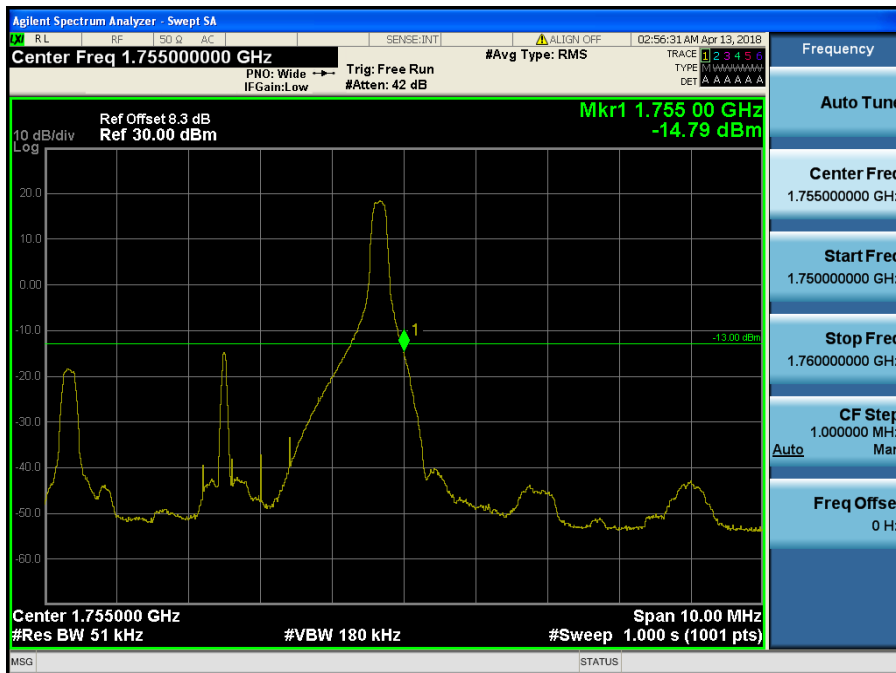

- Upper Extended Band Edge

LTE Band 4 / 15MHz / QPSK - RB Size/Offset (1/0)

- Lower Band Edge

LTE Band 4 / 10MHz / 16QAM - RB Size/Offset (1/0)

- Lower Extended Band Edge

LTE Band 4 / 10MHz / QPSK - RB Size/Offset (25/0)

- Upper Band Edge

LTE Band 4 / 10MHz / QPSK - RB Size/Offset (1/49)

- Upper Extended Band Edge

LTE Band 4 / 10MHz / 16QAM - RB Size/Offset (1/0)

- Lower Band Edge

LTE Band 4 / 5MHz / 16QAM Offset/Size (1/0)

- Lower Extended Band Edge

LTE Band 4 / 5MHz / QPSK Offset/Size (1/24)

- Upper Band Edge

LTE Band 4 / 5MHz / QPSK - RB Size/Offset (1/24)

- Upper Extended Band Edge

LTE Band 4 / 5MHz / 16QAM - RB Size/Offset (1/0)