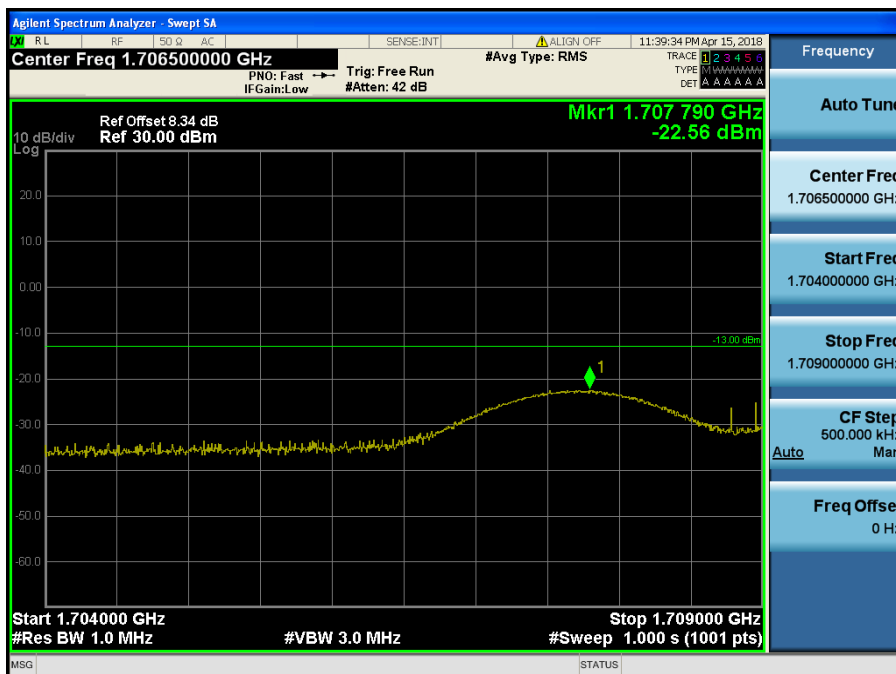

- Upper Band Edge

LTE Band 66 / 10MHz / QPSK - RB Size/Offset (1/49)

- Upper Extended Band Edge

LTE Band 66 / 10MHz / QPSK - RB Size/Offset (50/0)

- Lower Band Edge

LTE Band 66 / 5MHz / QPSK Offset/Size (1/0)

- Lower Extended Band Edge

LTE Band 66 / 5MHz / QPSK Offset/Size (1/24)

- Upper Band Edge

LTE Band 66 / 5MHz / QPSK - RB Size/Offset (1/24)

- Upper Extended Band Edge

LTE Band 66 / 5MHz / QPSK - RB Size/Offset (12/13)

- Lower Band Edge

LTE Band 66 / 3MHz / QPSK - RB Size/Offset (1/0)

- Lower Extended Band Edge

LTE Band 66 / 3MHz / QPSK - RB Size/Offset (1/14)

- Upper Band Edge

LTE Band 66 / 3MHz / QPSK - RB Size/Offset (1/14)