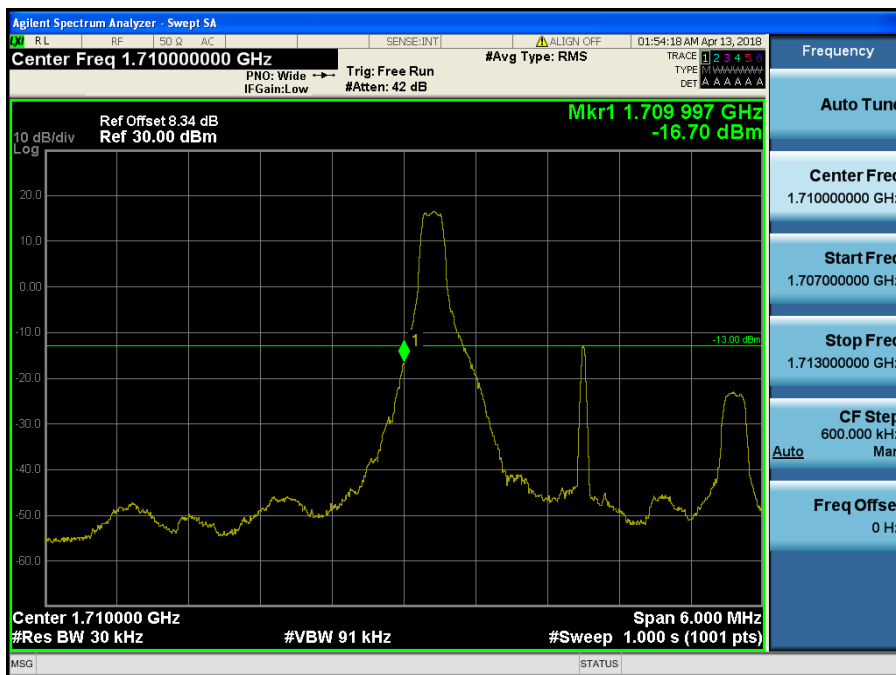

- Lower Extended Band Edge

LTE Band 4 / 5MHz / QPSK Offset/Size (1/24)

- Upper Band Edge

LTE Band 4 / 5MHz / QPSK - RB Size/Offset (1/24)

- Upper Extended Band Edge

LTE Band 4 / 5MHz / 16QAM - RB Size/Offset (1/0)

- Lower Band Edge

LTE Band 4 / 3MHz / QPSK - RB Size/Offset (1/0)

- Lower Extended Band Edge

LTE Band 4 / 3MHz / 16QAM - RB Size/Offset (1/14)

- Upper Band Edge

LTE Band 4 / 3MHz / QPSK - RB Size/Offset (1/14)