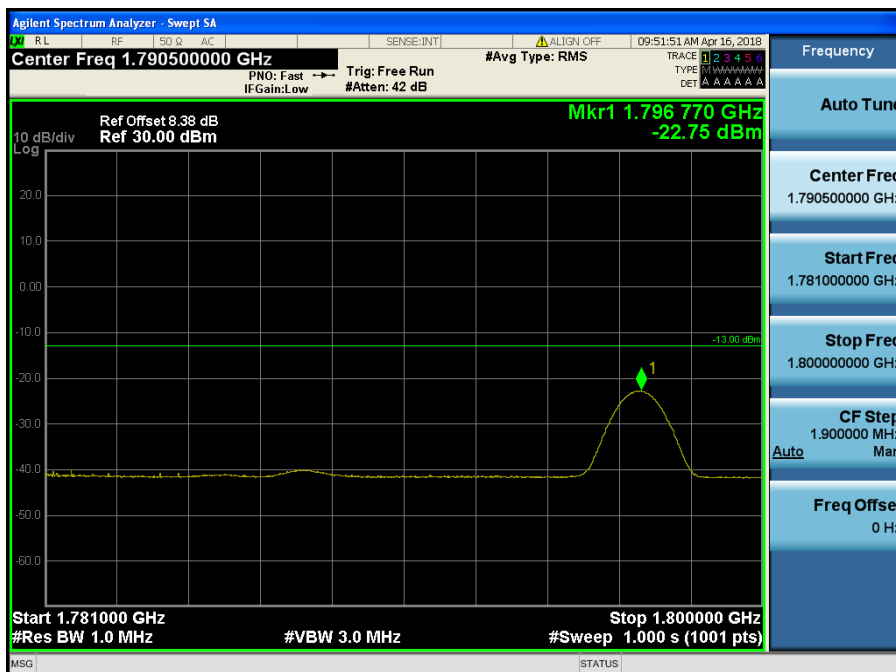

- Upper Band Edge

LTE Band 4 / 1.4MHz / 16QAM - RB Size/Offset (1/5)

- Upper Extended Band Edge

LTE Band 4 / 1.4MHz / QPSK - RB Size/Offset (1/0)

8.3.5 LTE Band 66

- Lower Band Edge

LTE Band 66 / 20MHz / QPSK - RB Size/Offset (1/0)

- Lower Extended Band Edge

LTE Band 66 / 20MHz / QPSK - RB Size/Offset (1/0)

- Upper Band Edge

LTE Band 66 / 20MHz / QPSK - RB Size/Offset (1/99)

- Upper Extended Band Edge

LTE Band 66 / 20MHz / QPSK - RB Size/Offset (1/0)

- Lower Band Edge

LTE Band 66 / 15MHz / QPSK - RB Size/Offset (1/0)

- Lower Extended Band Edge

LTE Band 66 / 15MHz / QPSK - RB Size/Offset (1/0)

- Upper Band Edge

LTE Band 66 / 15MHz / QPSK - RB Size/Offset (1/74)