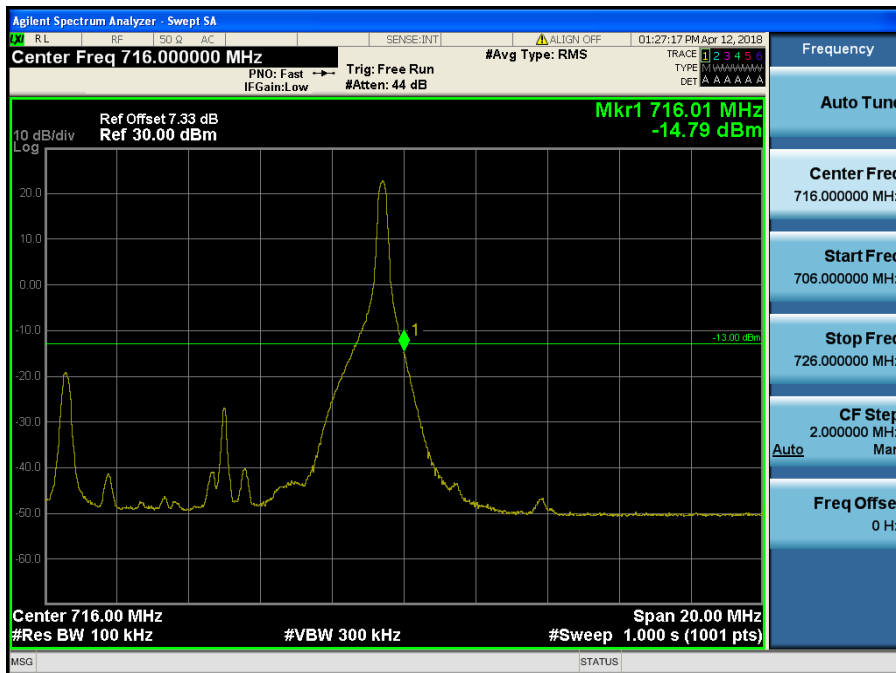

LTE Band 7 / 5 MHz / 16QAM - RB Size 25

8.3 BAND EDGE EMISSIONS(Conducted)

8.3.1 LTE Band 12

- Lower Band Edge

LTE Band 12 / 10MHz / QPSK - RB Size/Offset (1/0)

- Lower Extended Band Edge

LTE Band 12 / 10MHz / QPSK - RB Size/Offset (50/0)

- Upper Band Edge

LTE Band 12 / 10MHz / QPSK - RB Size/Offset (1/49)

- Upper Extended Band Edge

LTE Band 12 / 10MHz / QPSK - RB Size/Offset (1/49)

- Lower Band Edge

LTE Band 12 / 5MHz / QPSK Offset/Size (1/0)