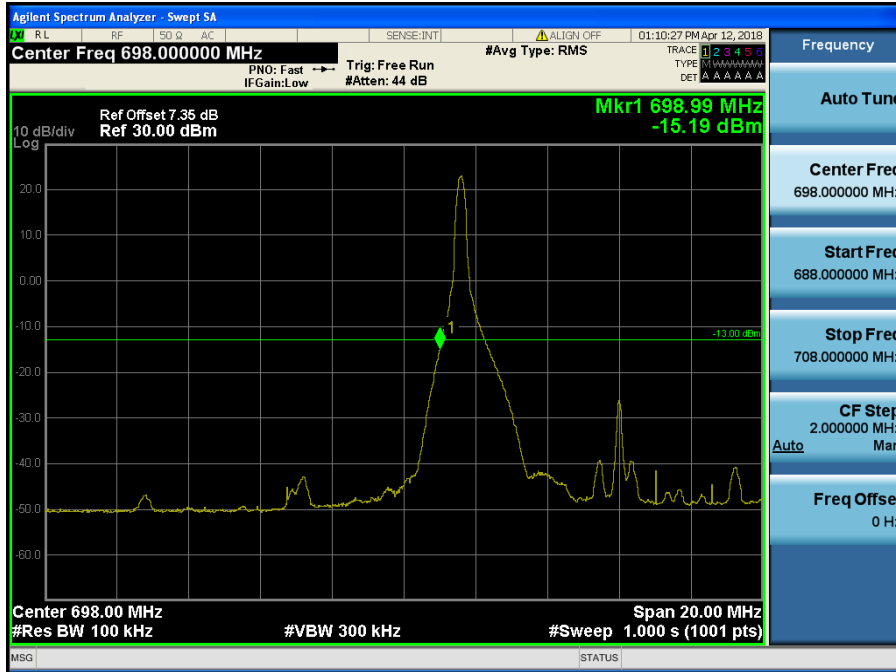

8.3 BAND EDGE EMISSIONS(Conducted)

8.3.1 LTE Band 12

- Lower Band Edge

LTE Band 12 / 10MHz / QPSK - RB Size/Offset (1/0)

- Lower Extended Band Edge