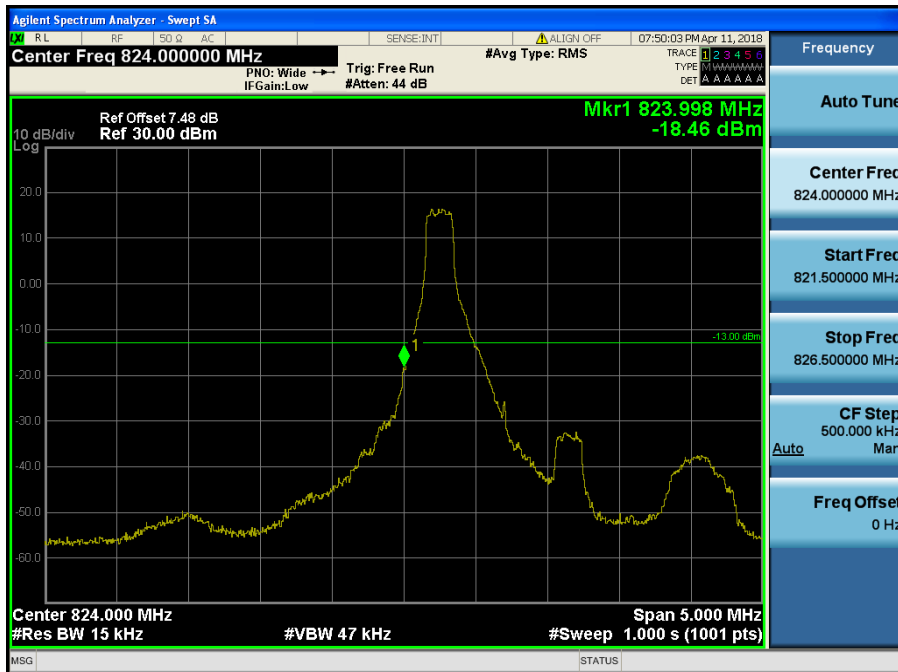

- Lower Band Edge

LTE Band 5 / 3MHz / QPSK - RB Size/Offset (1/0)

- Lower Extended Band Edge

LTE Band 5 / 3MHz / QPSK - RB Size/Offset (15/0)

- Upper Band Edge

LTE Band 5 / 3MHz / QPSK - RB Size/Offset (1/14)

- Upper Extended Band Edge

LTE Band 5 / 3MHz / QPSK - RB Size/Offset (15/0)

- Lower Band Edge

LTE Band 5 / 1.4MHz / QPSK - RB Size/Offset (1/0)

- Lower Extended Band Edge

LTE Band 5 / 1.4MHz / QPSK - RB Size/Offset (6/0)