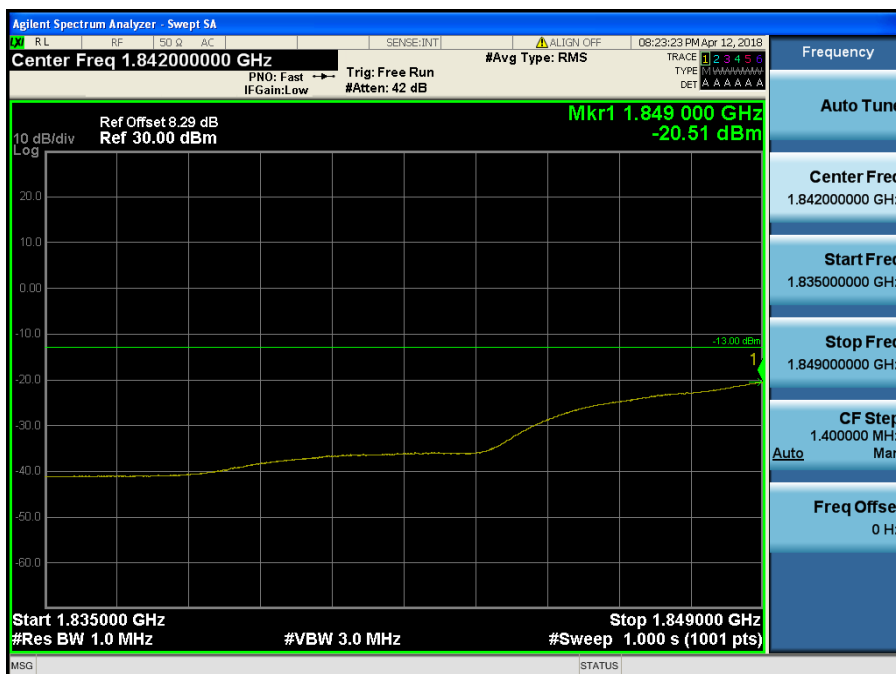

- Upper Band Edge

LTE Band 66 / 1.4MHz / QPSK - RB Size/Offset (3/3)

- Upper Extended Band Edge

LTE Band 66 / 1.4MHz / QPSK - RB Size/Offset (1/0)

8.3.6 LTE Band 2

- Lower Band Edge

LTE Band 2 / 20MHz / 16QAM - RB Size/Offset (1/0)

- Lower Extended Band Edge

LTE Band 2 / 20MHz / QPSK - RB Size/Offset (50/0)

- Upper Band Edge

LTE Band 2 / 20MHz / QPSK - RB Size/Offset (1/99)

- Upper Extended Band Edge

LTE Band 2 / 20MHz / 16QAM - RB Size/Offset (50/50)

- Lower Band Edge

LTE Band 2 / 15MHz / QPSK - RB Size/Offset (1/0)

- Lower Extended Band Edge

LTE Band 2 / 15MHz / QPSK - RB Size/Offset (36/0)

- Upper Band Edge

LTE Band 2 / 15MHz / QPSK - RB Size/Offset (1/74)