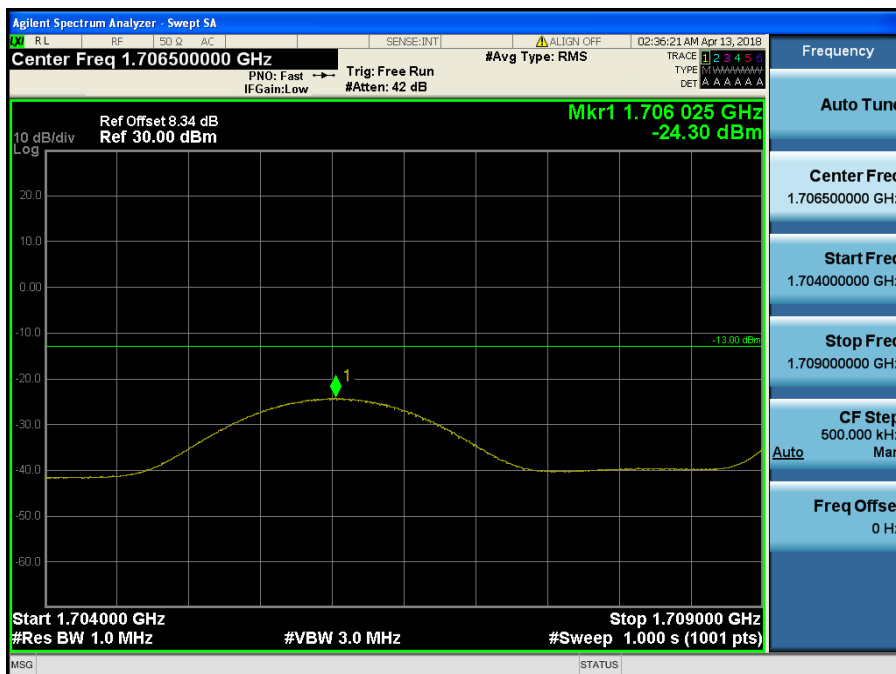

- Upper Extended Band Edge

LTE Band 4 / 15MHz / QPSK - RB Size/Offset (1/0)

- Lower Band Edge

LTE Band 4 / 10MHz / 16QAM - RB Size/Offset (1/0)

- Lower Extended Band Edge

LTE Band 4 / 10MHz / QPSK - RB Size/Offset (25/0)

- Upper Band Edge

LTE Band 4 / 10MHz / QPSK - RB Size/Offset (1/49)

- Upper Extended Band Edge

LTE Band 4 / 10MHz / 16QAM - RB Size/Offset (1/0)

- Lower Band Edge

LTE Band 4 / 5MHz / 16QAM Offset/Size (1/0)

- Lower Extended Band Edge

LTE Band 4 / 5MHz / QPSK Offset/Size (1/24)

- Upper Band Edge

LTE Band 4 / 5MHz / QPSK - RB Size/Offset (1/24)

- Upper Extended Band Edge

LTE Band 4 / 5MHz / 16QAM - RB Size/Offset (1/0)