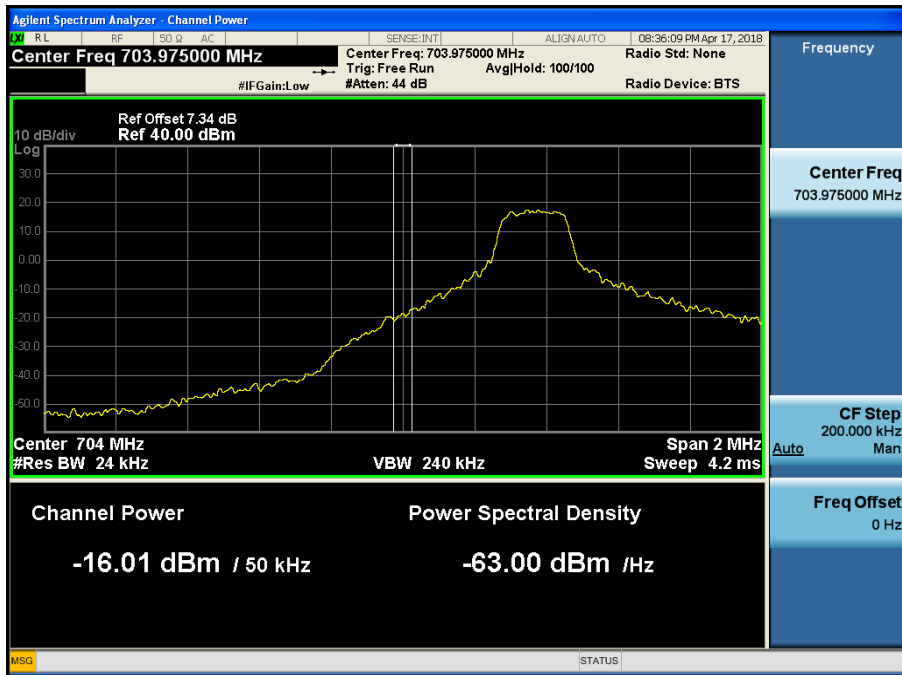

- Lower Band Edge

LTE Band 17 / 5MHz / QPSK RB Size/Offset (1/0)