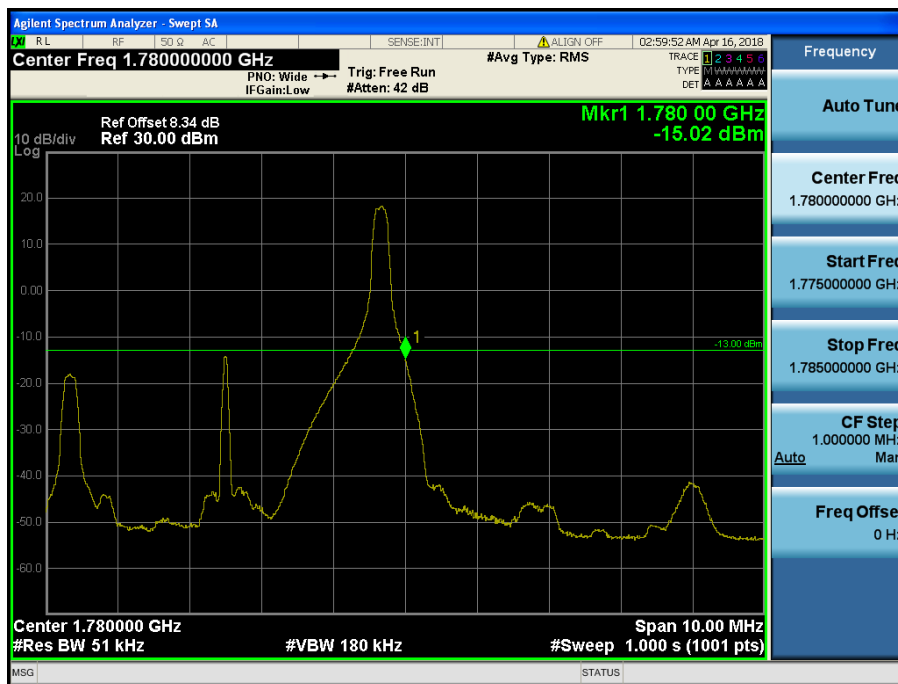

- Upper Extended Band Edge

LTE Band 66 / 15MHz / QPSK - RB Size/Offset (1/0)

- Lower Band Edge

LTE Band 66 / 10MHz / 16QAM - RB Size/Offset (1/0)

- Lower Extended Band Edge

LTE Band 66 / 10MHz / QPSK - RB Size/Offset (25/0)

- Upper Band Edge

LTE Band 66 / 10MHz / QPSK - RB Size/Offset (1/49)

- Upper Extended Band Edge

LTE Band 66 / 10MHz / QPSK - RB Size/Offset (50/0)

- Lower Band Edge

LTE Band 66 / 5MHz / QPSK Offset/Size (1/0)

- Lower Extended Band Edge

LTE Band 66 / 5MHz / QPSK Offset/Size (1/24)

- Upper Band Edge

LTE Band 66 / 5MHz / QPSK - RB Size/Offset (1/24)

- Upper Extended Band Edge

LTE Band 66 / 5MHz / QPSK - RB Size/Offset (12/13)