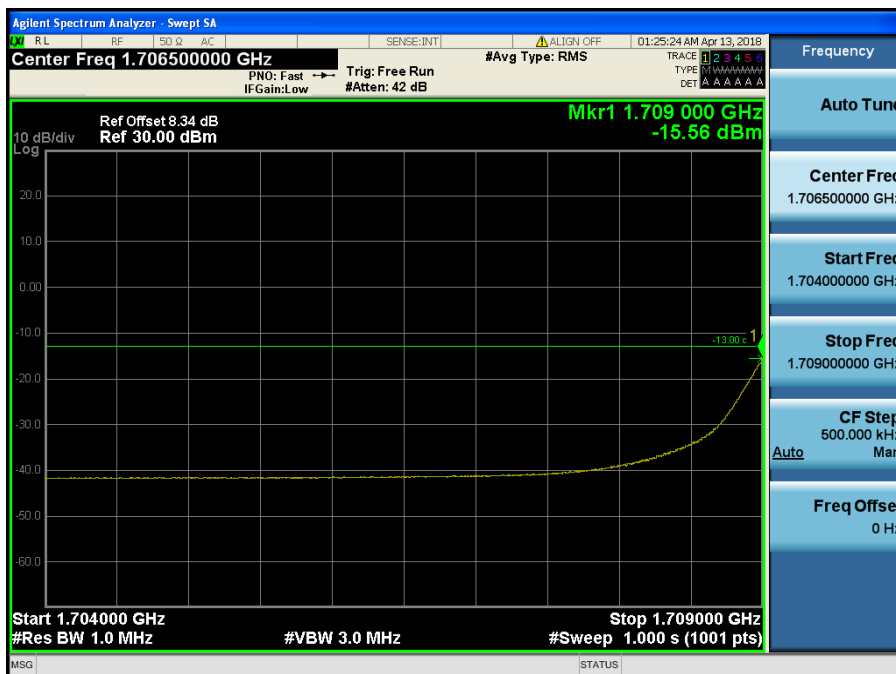

- Lower Band Edge

LTE Band 4 / 3MHz / QPSK - RB Size/Offset (1/0)

- Lower Extended Band Edge

LTE Band 4 / 3MHz / 16QAM - RB Size/Offset (1/14)

- Upper Band Edge

LTE Band 4 / 3MHz / QPSK - RB Size/Offset (1/14)

- Upper Extended Band Edge

LTE Band 4 / 3MHz / QPSK - RB Size/Offset (1/0)

- Lower Band Edge

LTE Band 4 / 1.4MHz / 16QAM - RB Size/Offset (1/0)

- Lower Extended Band Edge

LTE Band 4 / 1.4MHz / QPSK - RB Size/Offset (3/2)

- Upper Band Edge

LTE Band 4 / 1.4MHz / 16QAM - RB Size/Offset (1/5)

- Upper Extended Band Edge

LTE Band 4 / 1.4MHz / QPSK - RB Size/Offset (1/0)

8.3.5 LTE Band 66

- Lower Band Edge

LTE Band 66 / 20MHz / QPSK - RB Size/Offset (1/0)

- Lower Extended Band Edge

LTE Band 66 / 20MHz / QPSK - RB Size/Offset (1/0)

- Upper Band Edge

LTE Band 66 / 20MHz / QPSK - RB Size/Offset (1/99)

- Upper Extended Band Edge

LTE Band 66 / 20MHz / QPSK - RB Size/Offset (1/0)