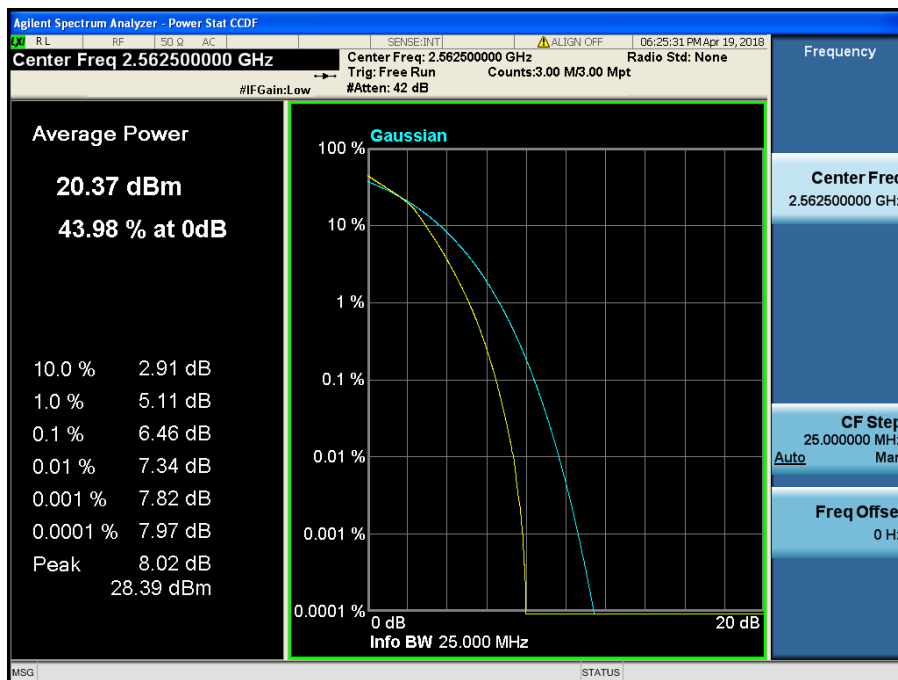

LTE Band 2 / 15 MHz / QPSK - RB Size 75

LTE Band 2 / 15 MHz / 16QAM - RB Size 75

LTE Band 2 / 10 MHz / QPSK - RB Size 50

LTE Band 2 / 10 MHz / 16QAM - RB Size 50

LTE Band 2 / 5 MHz / QPSK - RB Size 25

LTE Band 2 / 5 MHz / 16QAM - RB Size 25

LTE Band 2 / 3 MHz / QPSK - RB Size 15

LTE Band 2 / 3 MHz / 16QAM - RB Size 15

LTE Band 2 / 1.4 MHz / QPSK - RB Size 6

LTE Band 2 / 1.4 MHz / 16QAM - RB Size 6

8.2.7 LTE Band 7

LTE Band 7 / 20 MHz / QPSK - RB Size 100

LTE Band 7 / 20 MHz / 16QAM - RB Size 100

LTE Band 7 / 15 MHz / QPSK - RB Size 75

LTE Band 7 / 15 MHz / 16QAM - RB Size 75

LTE Band 7 / 10 MHz / QPSK - RB Size 50

LTE Band 7 / 10 MHz / 16QAM - RB Size 50

LTE Band 7 / 5 MHz / QPSK - RB Size 25