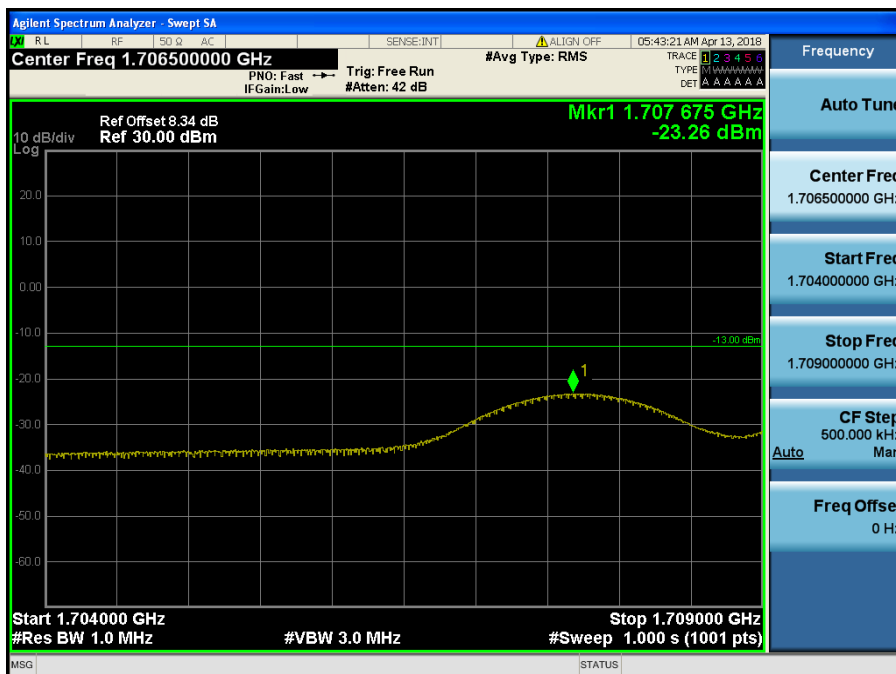

- Upper Band Edge

LTE Band 4 / 10MHz / QPSK - RB Size/Offset (1/49)

- Upper Extended Band Edge

LTE Band 4 / 10MHz / 16QAM - RB Size/Offset (1/0)

- Lower Band Edge

LTE Band 4 / 5MHz / 16QAM Offset/Size (1/0)

- Lower Extended Band Edge

LTE Band 4 / 5MHz / QPSK Offset/Size (1/24)

- Upper Band Edge

LTE Band 4 / 5MHz / QPSK - RB Size/Offset (1/24)

- Upper Extended Band Edge

LTE Band 4 / 5MHz / 16QAM - RB Size/Offset (1/0)

- Lower Band Edge

LTE Band 4 / 3MHz / QPSK - RB Size/Offset (1/0)

- Lower Extended Band Edge

LTE Band 4 / 3MHz / 16QAM - RB Size/Offset (1/14)

- Upper Band Edge

LTE Band 4 / 3MHz / QPSK - RB Size/Offset (1/14)

- Upper Extended Band Edge

LTE Band 4 / 3MHz / QPSK - RB Size/Offset (1/0)

- Lower Band Edge

LTE Band 4 / 1.4MHz / 16QAM - RB Size/Offset (1/0)

- Lower Extended Band Edge

LTE Band 4 / 1.4MHz / QPSK - RB Size/Offset (3/2)