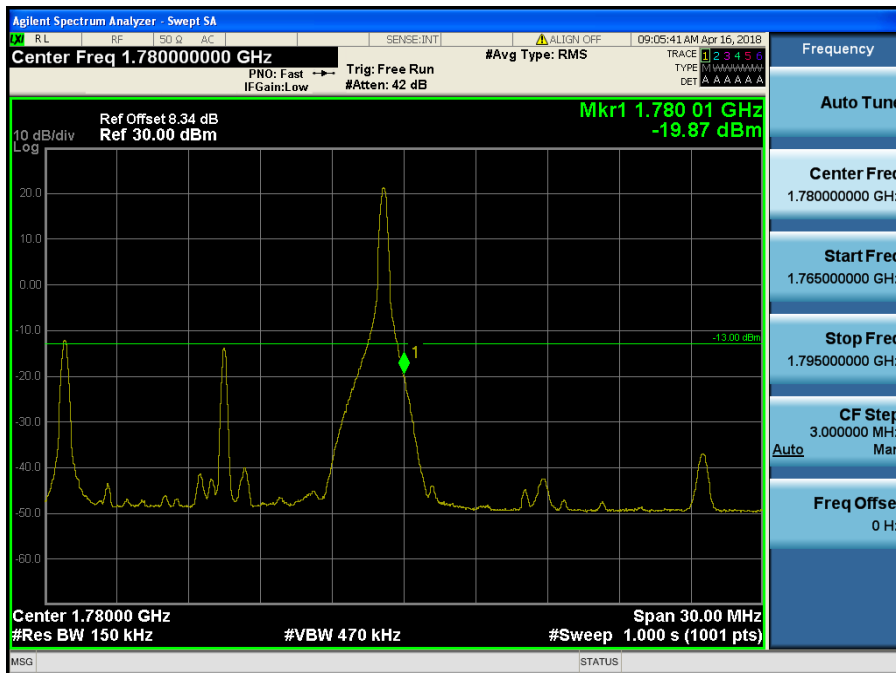

- Lower Extended Band Edge

LTE Band 66 / 20MHz / QPSK - RB Size/Offset (1/0)

- Upper Band Edge

LTE Band 66 / 20MHz / QPSK - RB Size/Offset (1/99)

- Upper Extended Band Edge

LTE Band 66 / 20MHz / QPSK - RB Size/Offset (1/0)

- Lower Band Edge

LTE Band 66 / 15MHz / QPSK - RB Size/Offset (1/0)

- Lower Extended Band Edge

LTE Band 66 / 15MHz / QPSK - RB Size/Offset (1/0)

- Upper Band Edge

LTE Band 66 / 15MHz / QPSK - RB Size/Offset (1/74)

- Upper Extended Band Edge

LTE Band 66 / 15MHz / QPSK - RB Size/Offset (1/0)

- Lower Band Edge

LTE Band 66 / 10MHz / 16QAM - RB Size/Offset (1/0)

- Lower Extended Band Edge

LTE Band 66 / 10MHz / QPSK - RB Size/Offset (25/0)