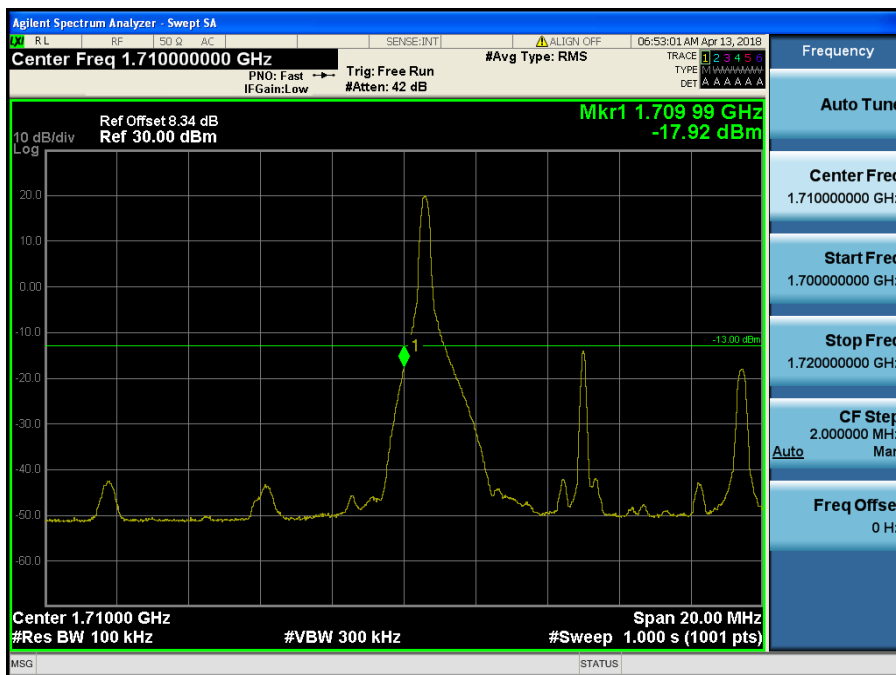

- Lower Band Edge

LTE Band 4 / 15MHz / QPSK - RB Size/Offset (1/0)

- Lower Extended Band Edge

LTE Band 4 / 15MHz / QPSK - RB Size/Offset (1/0)

- Upper Band Edge

LTE Band 4 / 15MHz / 16QAM - RB Size/Offset (1/74)

- Upper Extended Band Edge

LTE Band 4 / 15MHz / QPSK - RB Size/Offset (1/0)

- Lower Band Edge

LTE Band 4 / 10MHz / 16QAM - RB Size/Offset (1/0)

- Lower Extended Band Edge

LTE Band 4 / 10MHz / QPSK - RB Size/Offset (25/0)