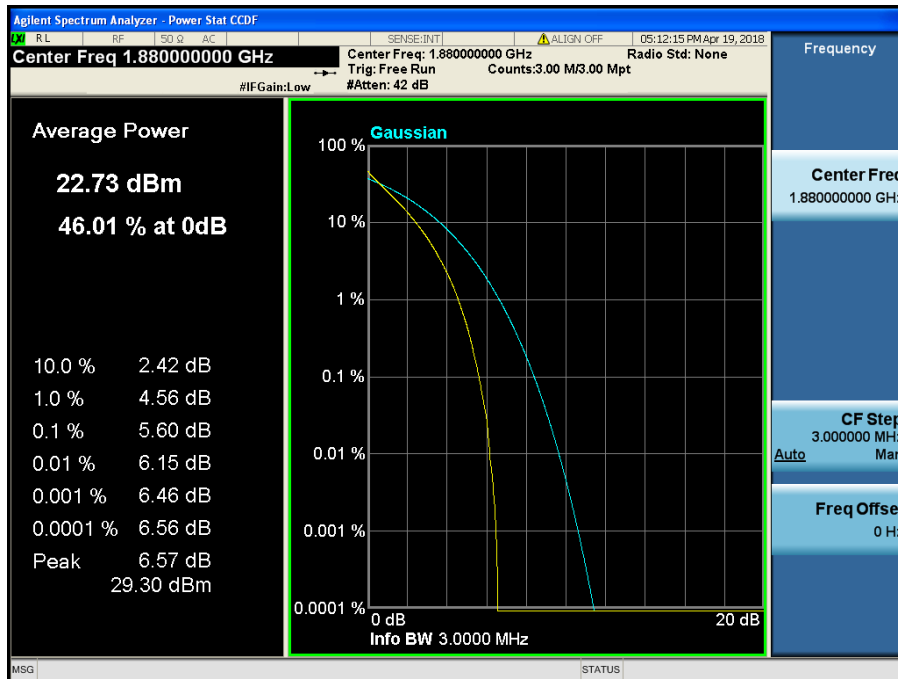

LTE Band 2 / 15 MHz / QPSK - RB Size 75

LTE Band 2 / 15 MHz / 16QAM - RB Size 75

LTE Band 2 / 10 MHz / QPSK - RB Size 50

LTE Band 2 / 10 MHz / 16QAM - RB Size 50

LTE Band 2 / 5 MHz / QPSK - RB Size 25

LTE Band 2 / 5 MHz / 16QAM - RB Size 25

LTE Band 2 / 3 MHz / QPSK - RB Size 15

LTE Band 2 / 3 MHz / 16QAM - RB Size 15

LTE Band 2 / 1.4 MHz / QPSK - RB Size 6

LTE Band 2 / 1.4 MHz / 16QAM - RB Size 6

8.2.7 LTE Band 7

LTE Band 7 / 20 MHz / QPSK - RB Size 100