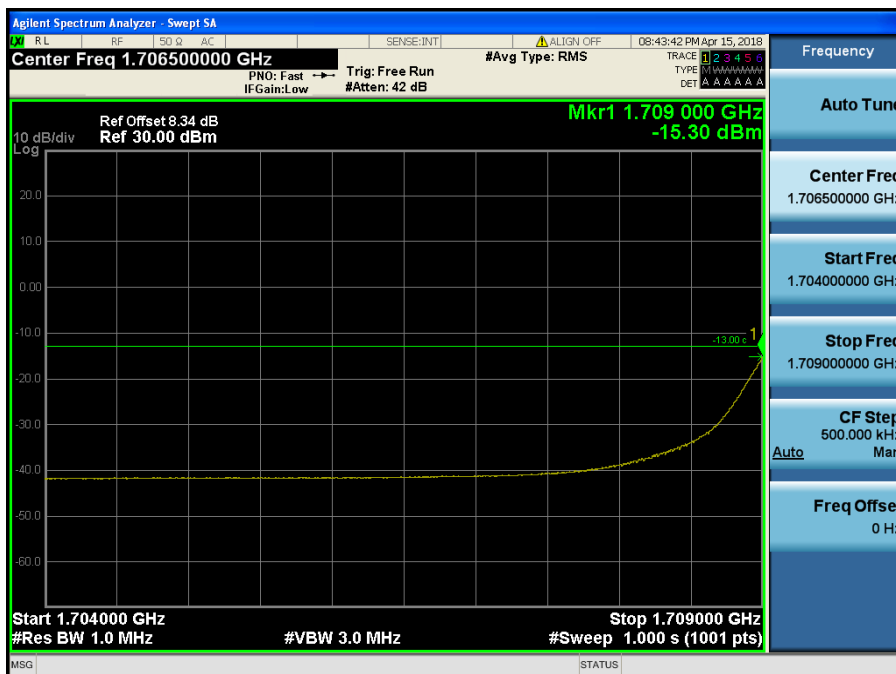

- Lower Band Edge

LTE Band 66 / 3MHz / QPSK - RB Size/Offset (1/0)

- Lower Extended Band Edge

LTE Band 66 / 3MHz / QPSK - RB Size/Offset (1/14)

- Upper Band Edge

LTE Band 66 / 3MHz / QPSK - RB Size/Offset (1/14)

- Upper Extended Band Edge

LTE Band 66 / 3MHz / QPSK - RB Size/Offset (15/0)

- Lower Band Edge

LTE Band 66 / 1.4MHz / QPSK - RB Size/Offset (1/0)

- Lower Extended Band Edge

LTE Band 66 / 1.4MHz / QPSK - RB Size/Offset (3/2)

- Upper Band Edge

LTE Band 66 / 1.4MHz / QPSK - RB Size/Offset (3/3)

- Upper Extended Band Edge

LTE Band 66 / 1.4MHz / QPSK - RB Size/Offset (1/0)

8.3.6 LTE Band 2

- Lower Band Edge

LTE Band 2 / 20MHz / 16QAM - RB Size/Offset (1/0)