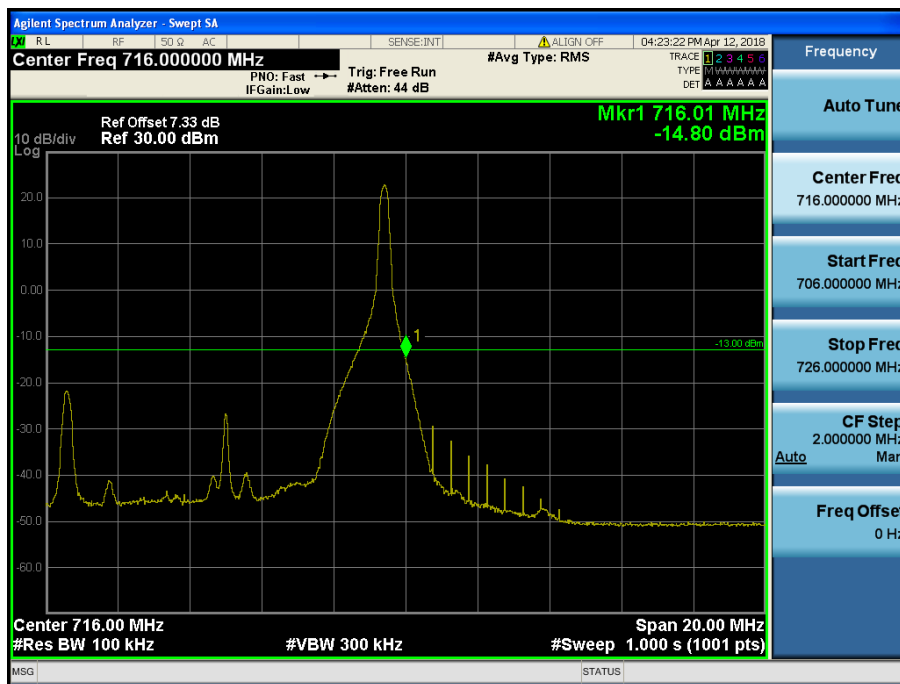

- Upper Band Edge

LTE Band 12 / 1.4MHz / QPSK - RB Size/Offset (3/3)

- Upper Extended Band Edge

LTE Band 12 / 1.4MHz / QPSK - RB Size/Offset (3/3)

8.3.2 LTE Band 17
 - Lower Band Edge

LTE Band 17 / 10MHz / QPSK - RB Size/Offset (1/0)

- Lower Extended Band Edge

LTE Band 17 / 10MHz / QPSK - RB Size/Offset (1/0)

- Upper Band Edge

LTE Band 17 / 10MHz / QPSK - RB Size/Offset (1/49)

- Upper Extended Band Edge

LTE Band 17 / 10MHz / QPSK - RB Size/Offset (1/49)