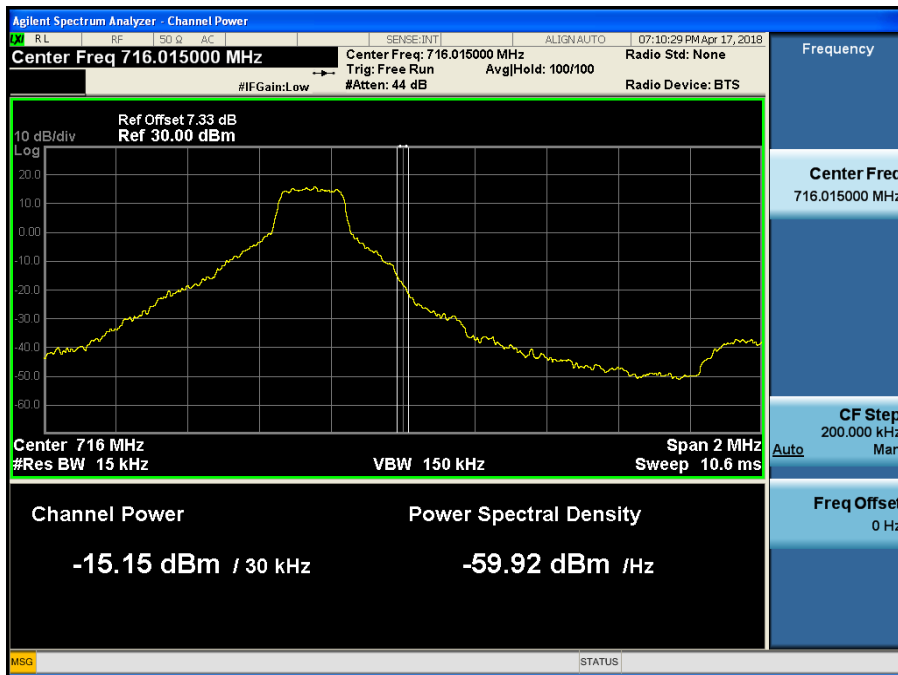

- Lower Band Edge

LTE Band 12 / 3MHz / QPSK - RB Size/Offset (1/0)

- Lower Extended Band Edge

LTE Band 12 / 3MHz / QPSK - RB Size/Offset (8/0)

- Upper Band Edge

LTE Band 12 / 3MHz / QPSK - RB Size/Offset (1/14)

- Upper Extended Band Edge

LTE Band 12 / 3MHz / 16QAM - RB Size/Offset (1/14)

- Lower Band Edge

LTE Band 12 / 1.4MHz / QPSK - RB Size/Offset (3/0)

- Lower Extended Band Edge

LTE Band 12 / 1.4MHz / QPSK - RB Size/Offset (6/0)

- Upper Band Edge

LTE Band 12 / 1.4MHz / QPSK - RB Size/Offset (3/3)

- Upper Extended Band Edge

LTE Band 12 / 1.4MHz / QPSK - RB Size/Offset (3/3)

8.3.2 LTE Band 17
 - Lower Band Edge

LTE Band 17 / 10MHz / QPSK - RB Size/Offset (1/0)