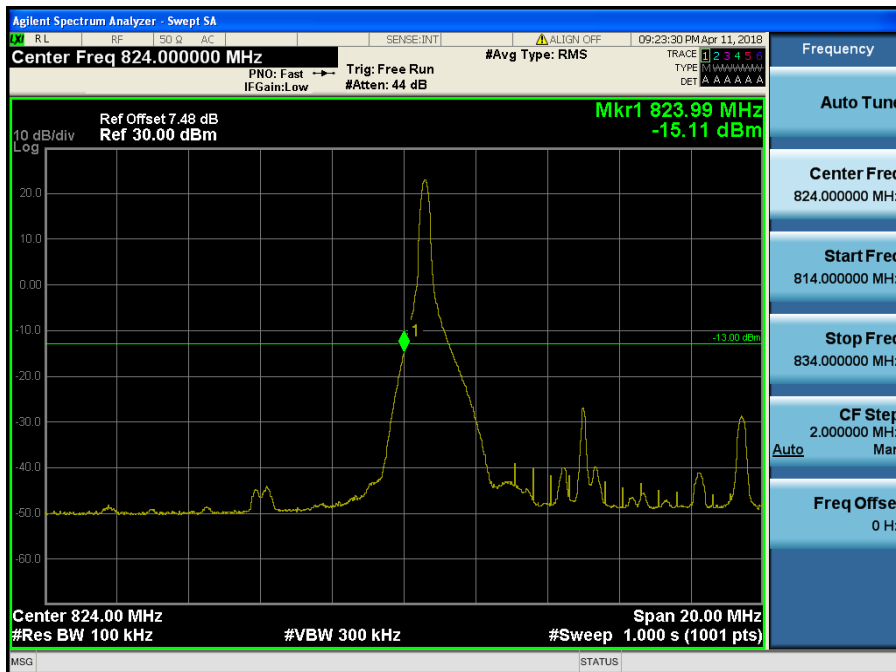

- Lower Extended Band Edge

LTE Band 17 / 10MHz / QPSK - RB Size/Offset (1/0)

- Upper Band Edge

LTE Band 17 / 10MHz / QPSK - RB Size/Offset (1/49)

- Upper Extended Band Edge

LTE Band 17 / 10MHz / QPSK - RB Size/Offset (1/49)

- Lower Band Edge

LTE Band 17 / 5MHz / QPSK RB Size/Offset (1/0)

- Lower Extended Band Edge

LTE Band 17 / 5MHz / 16QAM RB Size/Offset (1/0)

- Upper Band Edge

LTE Band 17 / 5MHz / QPSK - RB Size/Offset (1/24)

- Upper Extended Band Edge

LTE Band 17 / 5MHz / QPSK - RB Size/Offset (1/24)

8.3.3 LTE Band 5

- Lower Band Edge

LTE Band 5 / 10MHz / QPSK - RB Size/Offset (1/0)

- Lower Extended Band Edge

LTE Band 5 / 10MHz / QPSK - RB Size/Offset (25/0)