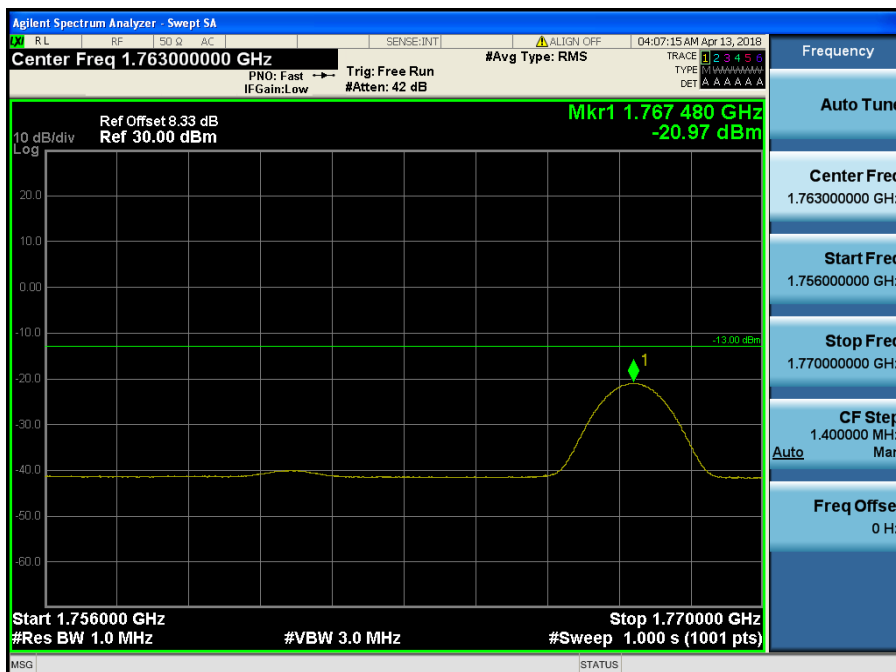

- Lower Extended Band Edge

LTE Band 4 / 20MHz / QPSK - RB Size/Offset (1/0)

- Upper Band Edge

LTE Band 4 / 20MHz / QPSK - RB Size/Offset (1/99)

- Upper Extended Band Edge

LTE Band 4 / 20MHz / QPSK - RB Size/Offset (1/0)

- Lower Band Edge

LTE Band 4 / 15MHz / QPSK - RB Size/Offset (1/0)

- Lower Extended Band Edge

LTE Band 4 / 15MHz / QPSK - RB Size/Offset (1/0)

- Upper Band Edge

LTE Band 4 / 15MHz / 16QAM - RB Size/Offset (1/74)

- Upper Extended Band Edge

LTE Band 4 / 15MHz / QPSK - RB Size/Offset (1/0)

- Lower Band Edge

LTE Band 4 / 10MHz / 16QAM - RB Size/Offset (1/0)

- Lower Extended Band Edge

LTE Band 4 / 10MHz / QPSK - RB Size/Offset (25/0)