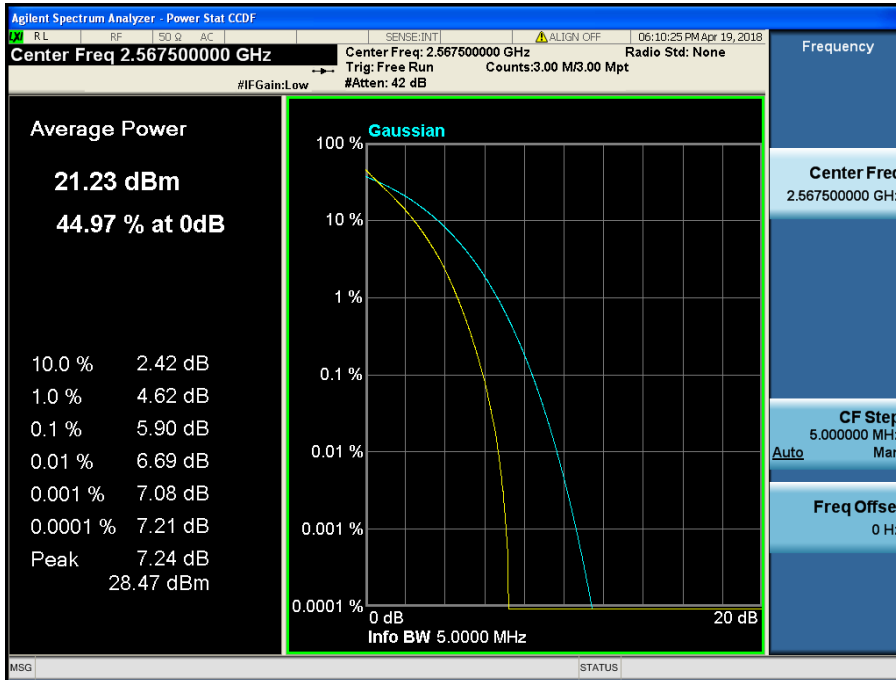

LTE Band 7 / 20 MHz / 16QAM - RB Size 100

LTE Band 7 / 15 MHz / QPSK - RB Size 75

LTE Band 7 / 15 MHz / 16QAM - RB Size 75

LTE Band 7 / 10 MHz / QPSK - RB Size 50

LTE Band 7 / 10 MHz / 16QAM - RB Size 50

LTE Band 7 / 5 MHz / QPSK - RB Size 25

LTE Band 7 / 5 MHz / 16QAM - RB Size 25

8.3 BAND EDGE EMISSIONS(Conducted)

8.3.1 LTE Band 12

- Lower Band Edge

LTE Band 12 / 10MHz / QPSK - RB Size/Offset (1/0)

- Lower Extended Band Edge

LTE Band 12 / 10MHz / QPSK - RB Size/Offset (50/0)