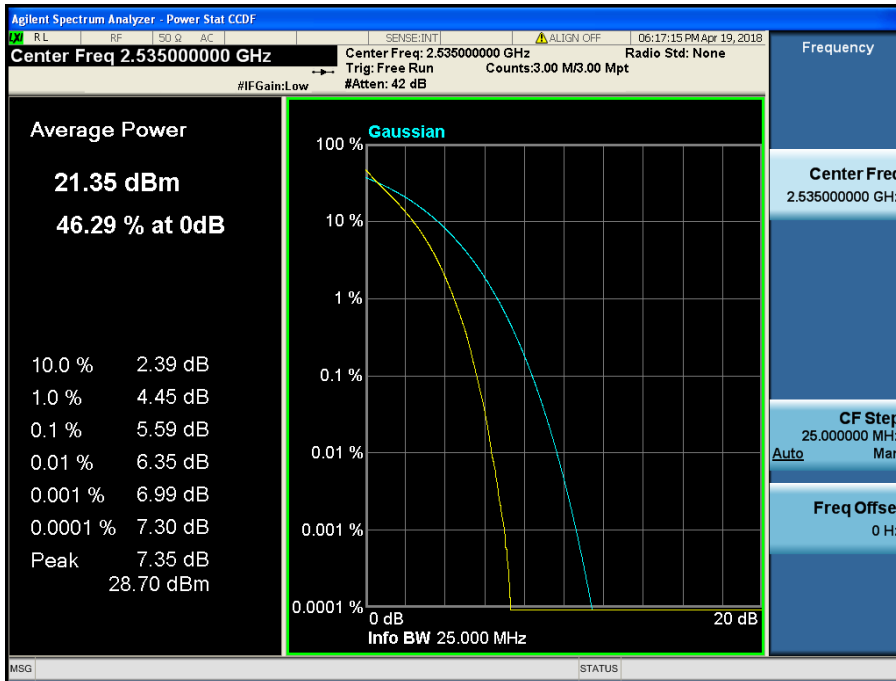

LTE Band 2 / 15 MHz / QPSK - RB Size 75

LTE Band 2 / 15 MHz / 16QAM - RB Size 75

LTE Band 2 / 10 MHz / QPSK - RB Size 50

LTE Band 2 / 10 MHz / 16QAM - RB Size 50

LTE Band 2 / 5 MHz / QPSK - RB Size 25

LTE Band 2 / 5 MHz / 16QAM - RB Size 25

LTE Band 2 / 3 MHz / QPSK - RB Size 15

LTE Band 2 / 3 MHz / 16QAM - RB Size 15

LTE Band 2 / 1.4 MHz / QPSK - RB Size 6

LTE Band 2 / 1.4 MHz / 16QAM - RB Size 6

8.2.7 LTE Band 7

LTE Band 7 / 20 MHz / QPSK - RB Size 100

LTE Band 7 / 20 MHz / 16QAM - RB Size 100

LTE Band 7 / 15 MHz / QPSK - RB Size 75

LTE Band 7 / 15 MHz / 16QAM - RB Size 75

LTE Band 7 / 10 MHz / QPSK - RB Size 50

LTE Band 7 / 10 MHz / 16QAM - RB Size 50

LTE Band 7 / 5 MHz / QPSK - RB Size 25