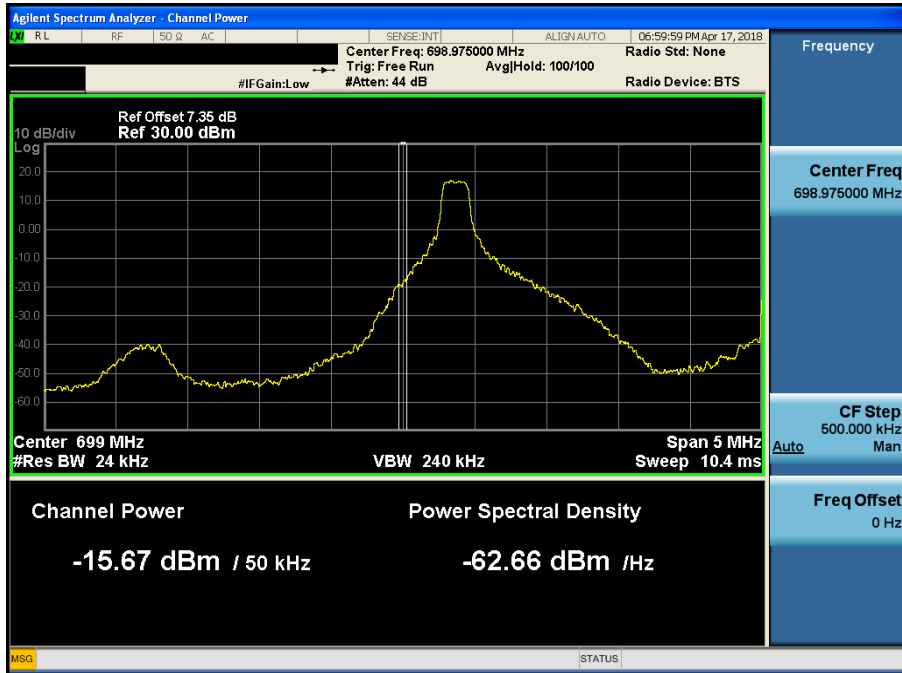

- Upper Band Edge

LTE Band 12 / 10MHz / QPSK - RB Size/Offset (1/49)

- Upper Extended Band Edge

LTE Band 12 / 10MHz / QPSK - RB Size/Offset (1/49)

- Lower Band Edge

LTE Band 12 / 5MHz / QPSK Offset/Size (1/0)

- Lower Extended Band Edge

LTE Band 12 / 5MHz / QPSK Offset/Size (25/0)

- Upper Band Edge

LTE Band 12 / 5MHz / QPSK - RB Size/Offset (1/24)

- Upper Extended Band Edge

LTE Band 12 / 5MHz / QPSK - RB Size/Offset (1/24)