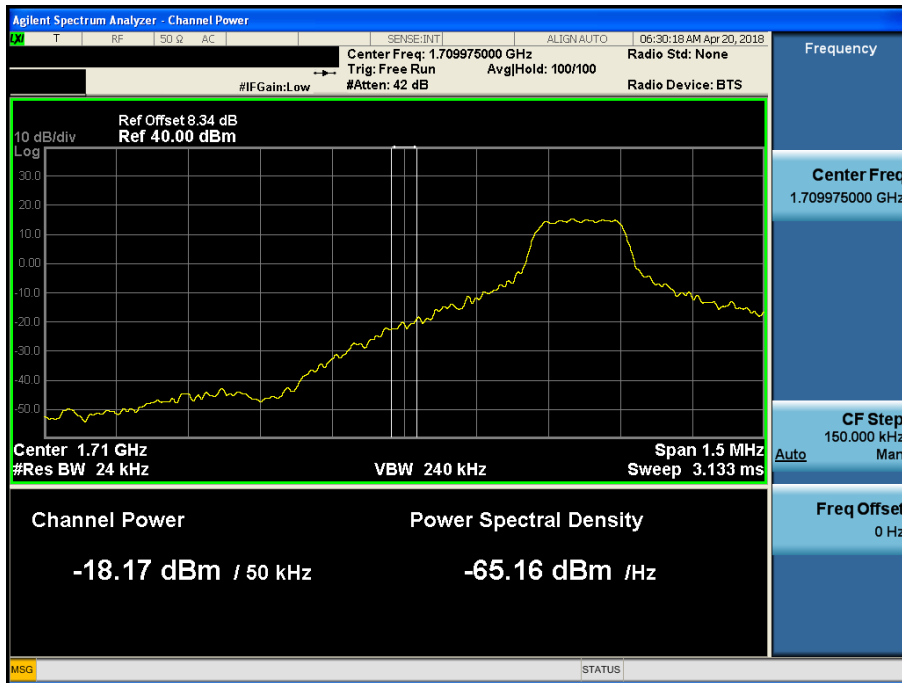

- Upper Extended Band Edge

LTE Band 66 / 15MHz / QPSK - RB Size/Offset (1/0)

- Lower Band Edge

LTE Band 66 / 10MHz / 16QAM - RB Size/Offset (1/0)

- Lower Extended Band Edge

LTE Band 66 / 10MHz / QPSK - RB Size/Offset (25/0)

- Upper Band Edge

LTE Band 66 / 10MHz / QPSK - RB Size/Offset (1/49)

- Upper Extended Band Edge

LTE Band 66 / 10MHz / QPSK - RB Size/Offset (50/0)

- Lower Band Edge

LTE Band 66 / 5MHz / QPSK Offset/Size (1/0)

- Lower Extended Band Edge

LTE Band 66 / 5MHz / QPSK Offset/Size (1/24)

- Upper Band Edge

LTE Band 66 / 5MHz / QPSK - RB Size/Offset (1/24)

- Upper Extended Band Edge

LTE Band 66 / 5MHz / QPSK - RB Size/Offset (12/13)

- Lower Band Edge

LTE Band 66 / 3MHz / QPSK - RB Size/Offset (1/0)

- Lower Extended Band Edge

LTE Band 66 / 3MHz / QPSK - RB Size/Offset (1/14)

- Upper Band Edge

LTE Band 66 / 3MHz / QPSK - RB Size/Offset (1/14)