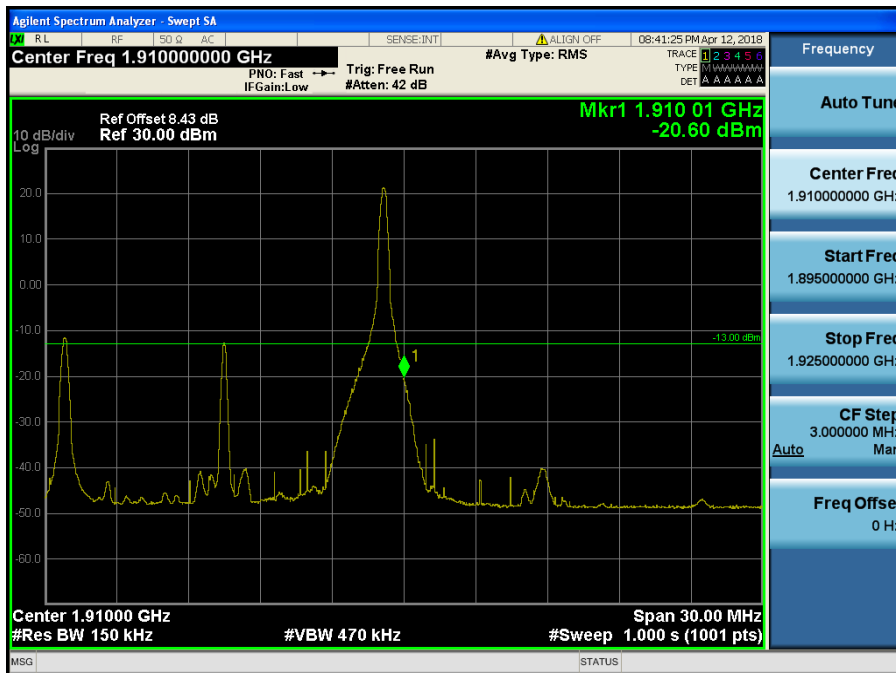

- Lower Extended Band Edge

LTE Band 2 / 20MHz / QPSK - RB Size/Offset (50/0)

- Upper Band Edge

LTE Band 2 / 20MHz / QPSK - RB Size/Offset (1/99)

- Upper Extended Band Edge

LTE Band 2 / 20MHz / 16QAM - RB Size/Offset (50/50)

- Lower Band Edge

LTE Band 2 / 15MHz / QPSK - RB Size/Offset (1/0)

- Lower Extended Band Edge

LTE Band 2 / 15MHz / QPSK - RB Size/Offset (36/0)

- Upper Band Edge

LTE Band 2 / 15MHz / QPSK - RB Size/Offset (1/74)

- Upper Extended Band Edge

LTE Band 2 / 15MHz / 16QAM - RB Size/Offset (36/39)

- Lower Band Edge

LTE Band 2 / 10MHz / QPSK - RB Size/Offset (1/0)

- Lower Extended Band Edge

LTE Band 2 / 10MHz / QPSK - RB Size/Offset (25/0)