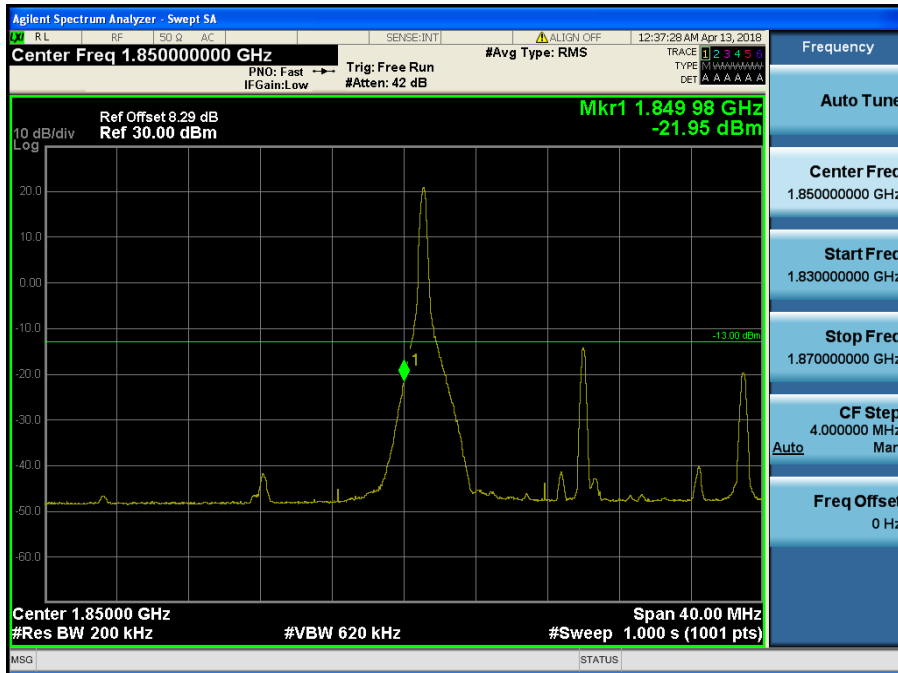

- Upper Extended Band Edge

LTE Band 66 / 3MHz / QPSK - RB Size/Offset (15/0)

- Lower Band Edge

LTE Band 66 / 1.4MHz / QPSK - RB Size/Offset (1/0)

- Lower Extended Band Edge

LTE Band 66 / 1.4MHz / QPSK - RB Size/Offset (3/2)

- Upper Band Edge

LTE Band 66 / 1.4MHz / QPSK - RB Size/Offset (3/3)

- Upper Extended Band Edge

LTE Band 66 / 1.4MHz / QPSK - RB Size/Offset (1/0)

8.3.6 LTE Band 2

- Lower Band Edge

LTE Band 2 / 20MHz / 16QAM - RB Size/Offset (1/0)

- Lower Extended Band Edge

LTE Band 2 / 20MHz / QPSK - RB Size/Offset (50/0)

- Upper Band Edge

LTE Band 2 / 20MHz / QPSK - RB Size/Offset (1/99)

- Upper Extended Band Edge

LTE Band 2 / 20MHz / 16QAM - RB Size/Offset (50/50)