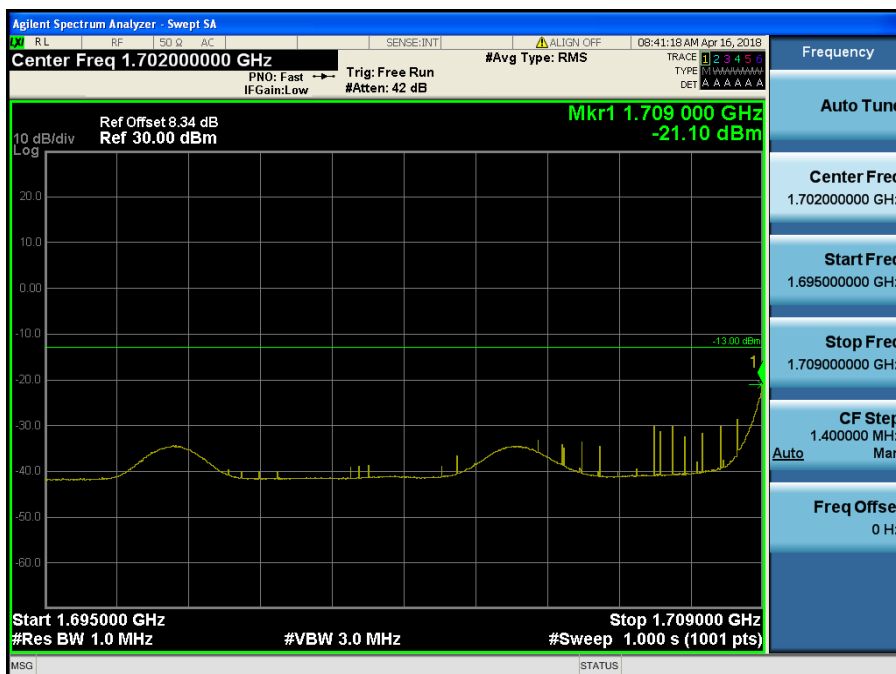

- Upper Band Edge

LTE Band 4 / 1.4MHz / 16QAM - RB Size/Offset (1/5)

- Upper Extended Band Edge

LTE Band 4 / 1.4MHz / QPSK - RB Size/Offset (1/0)

8.3.5 LTE Band 66

- Lower Band Edge

LTE Band 66 / 20MHz / QPSK - RB Size/Offset (1/0)

- Lower Extended Band Edge

LTE Band 66 / 20MHz / QPSK - RB Size/Offset (1/0)

- Upper Band Edge

LTE Band 66 / 20MHz / QPSK - RB Size/Offset (1/99)

- Upper Extended Band Edge

LTE Band 66 / 20MHz / QPSK - RB Size/Offset (1/0)

- Lower Band Edge

LTE Band 66 / 15MHz / QPSK - RB Size/Offset (1/0)

- Lower Extended Band Edge

LTE Band 66 / 15MHz / QPSK - RB Size/Offset (1/0)

- Upper Band Edge

LTE Band 66 / 15MHz / QPSK - RB Size/Offset (1/74)