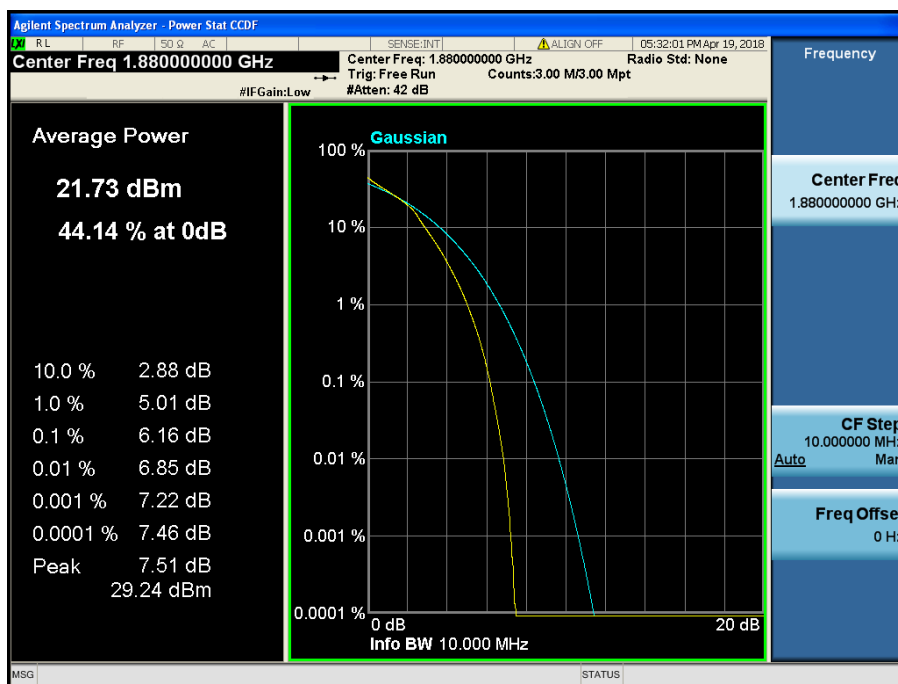

LTE Band 2 / 15 MHz / QPSK - RB Size 75

LTE Band 2 / 15 MHz / 16QAM - RB Size 75

LTE Band 2 / 10 MHz / QPSK - RB Size 50

LTE Band 2 / 10 MHz / 16QAM - RB Size 50

LTE Band 2 / 5 MHz / QPSK - RB Size 25

LTE Band 2 / 5 MHz / 16QAM - RB Size 25

LTE Band 2 / 3 MHz / QPSK - RB Size 15

LTE Band 2 / 3 MHz / 16QAM - RB Size 15

LTE Band 2 / 1.4 MHz / QPSK - RB Size 6

LTE Band 2 / 1.4 MHz / 16QAM - RB Size 6

8.2.7 LTE Band 7

LTE Band 7 / 20 MHz / QPSK - RB Size 100