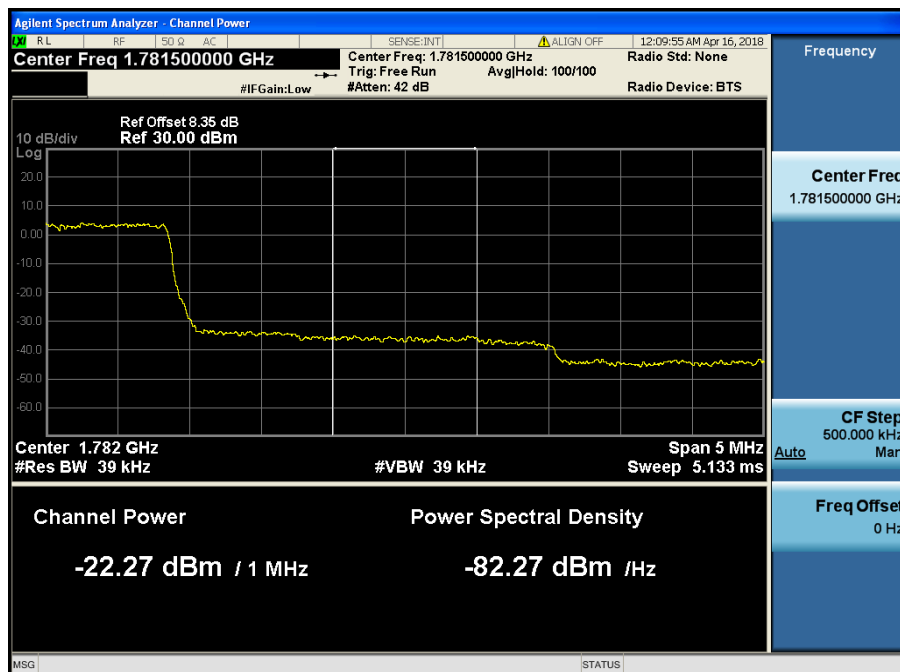

- Lower Extended Band Edge

LTE Band 66 / 5MHz / QPSK Offset/Size (1/24)

- Upper Band Edge

LTE Band 66 / 5MHz / QPSK - RB Size/Offset (1/24)

- Upper Extended Band Edge

LTE Band 66 / 5MHz / QPSK - RB Size/Offset (12/13)

- Lower Band Edge

LTE Band 66 / 3MHz / QPSK - RB Size/Offset (1/0)

- Lower Extended Band Edge

LTE Band 66 / 3MHz / QPSK - RB Size/Offset (1/14)

- Upper Band Edge

LTE Band 66 / 3MHz / QPSK - RB Size/Offset (1/14)

- Upper Extended Band Edge

LTE Band 66 / 3MHz / QPSK - RB Size/Offset (15/0)

- Lower Band Edge

LTE Band 66 / 1.4MHz / QPSK - RB Size/Offset (1/0)

- Lower Extended Band Edge

LTE Band 66 / 1.4MHz / QPSK - RB Size/Offset (3/2)

- Upper Band Edge

LTE Band 66 / 1.4MHz / QPSK - RB Size/Offset (3/3)

- Upper Extended Band Edge

LTE Band 66 / 1.4MHz / QPSK - RB Size/Offset (1/0)

8.3.6 LTE Band 2

- Lower Band Edge

LTE Band 2 / 20MHz / 16QAM - RB Size/Offset (1/0)