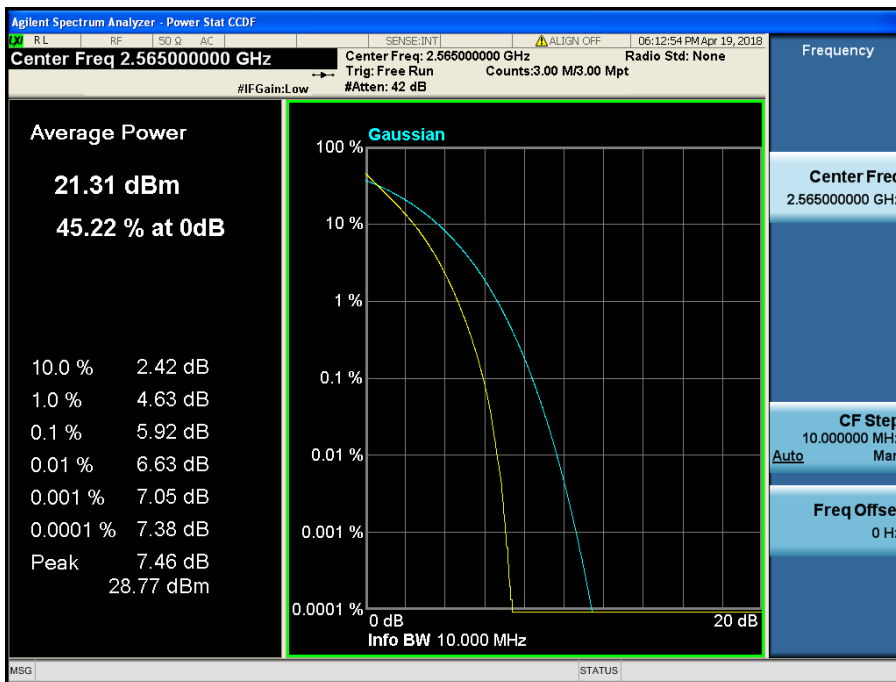

LTE Band 2 / 15 MHz / QPSK - RB Size 75

LTE Band 2 / 15 MHz / 16QAM - RB Size 75

LTE Band 2 / 10 MHz / QPSK - RB Size 50

LTE Band 2 / 10 MHz / 16QAM - RB Size 50

LTE Band 2 / 5 MHz / QPSK - RB Size 25

LTE Band 2 / 5 MHz / 16QAM - RB Size 25

LTE Band 2 / 3 MHz / QPSK - RB Size 15

LTE Band 2 / 3 MHz / 16QAM - RB Size 15

LTE Band 2 / 1.4 MHz / QPSK - RB Size 6

LTE Band 2 / 1.4 MHz / 16QAM - RB Size 6

8.2.7 LTE Band 7

LTE Band 7 / 20 MHz / QPSK - RB Size 100

LTE Band 7 / 20 MHz / 16QAM - RB Size 100

LTE Band 7 / 15 MHz / QPSK - RB Size 75

LTE Band 7 / 15 MHz / 16QAM - RB Size 75

LTE Band 7 / 10 MHz / QPSK - RB Size 50

LTE Band 7 / 10 MHz / 16QAM - RB Size 50

LTE Band 7 / 5 MHz / QPSK - RB Size 25