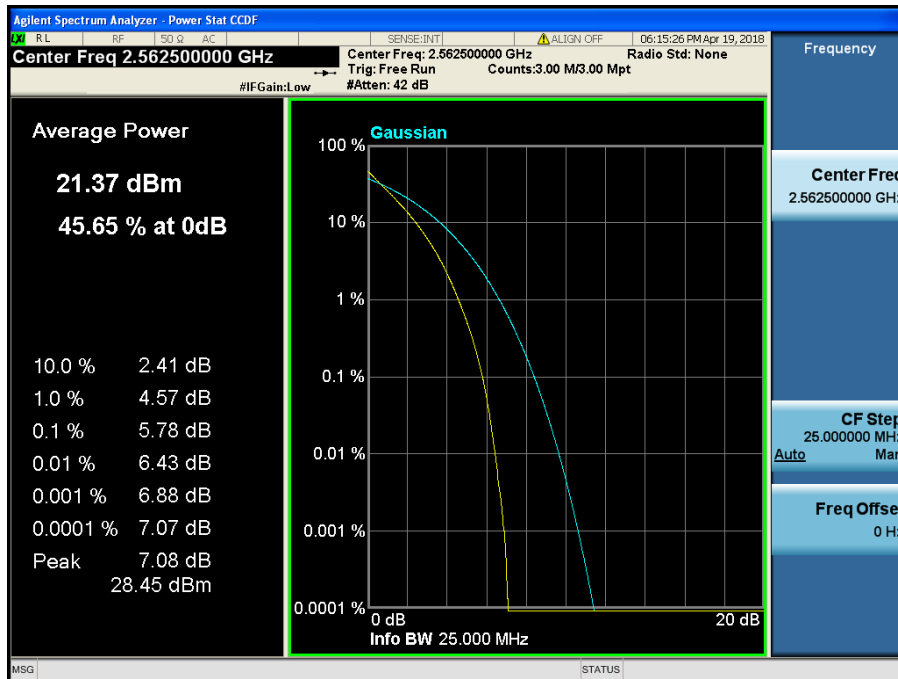

LTE Band 2 / 3 MHz / QPSK - RB Size 15

LTE Band 2 / 3 MHz / 16QAM - RB Size 15

LTE Band 2 / 1.4 MHz / QPSK - RB Size 6

LTE Band 2 / 1.4 MHz / 16QAM - RB Size 6

8.2.7 LTE Band 7

LTE Band 7 / 20 MHz / QPSK - RB Size 100

LTE Band 7 / 20 MHz / 16QAM - RB Size 100

LTE Band 7 / 15 MHz / QPSK - RB Size 75

LTE Band 7 / 15 MHz / 16QAM - RB Size 75

LTE Band 7 / 10 MHz / QPSK - RB Size 50

LTE Band 7 / 10 MHz / 16QAM - RB Size 50

LTE Band 7 / 5 MHz / QPSK - RB Size 25