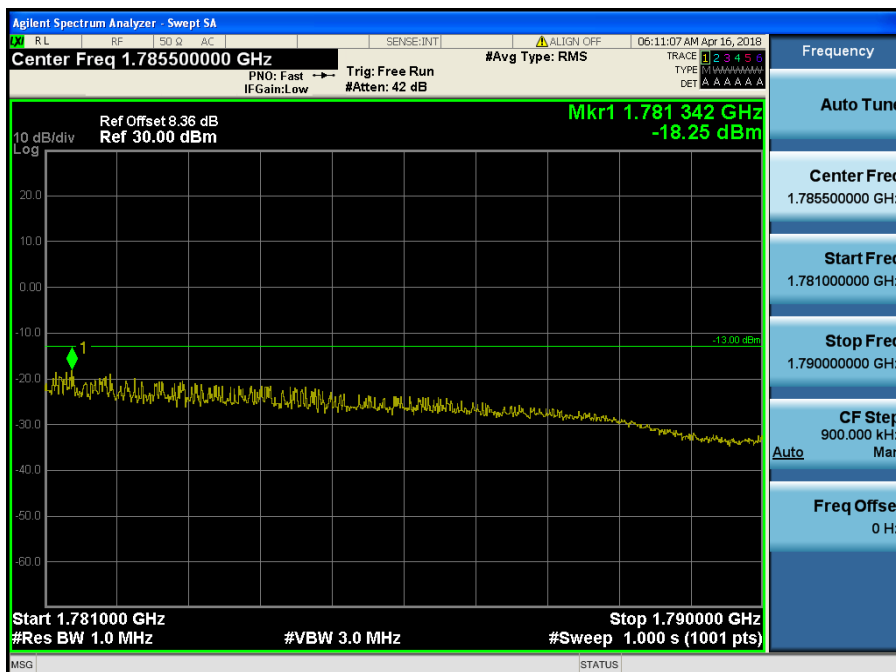

- Lower Band Edge

LTE Band 66 / 15MHz / QPSK - RB Size/Offset (1/0)

- Lower Extended Band Edge

LTE Band 66 / 15MHz / QPSK - RB Size/Offset (1/0)

- Upper Band Edge

LTE Band 66 / 15MHz / QPSK - RB Size/Offset (1/74)

- Upper Extended Band Edge

LTE Band 66 / 15MHz / QPSK - RB Size/Offset (1/0)

- Lower Band Edge

LTE Band 66 / 10MHz / 16QAM - RB Size/Offset (1/0)

- Lower Extended Band Edge

LTE Band 66 / 10MHz / QPSK - RB Size/Offset (25/0)

- Upper Band Edge

LTE Band 66 / 10MHz / QPSK - RB Size/Offset (1/49)

- Upper Extended Band Edge

LTE Band 66 / 10MHz / QPSK - RB Size/Offset (50/0)

- Lower Band Edge

LTE Band 66 / 5MHz / QPSK Offset/Size (1/0)