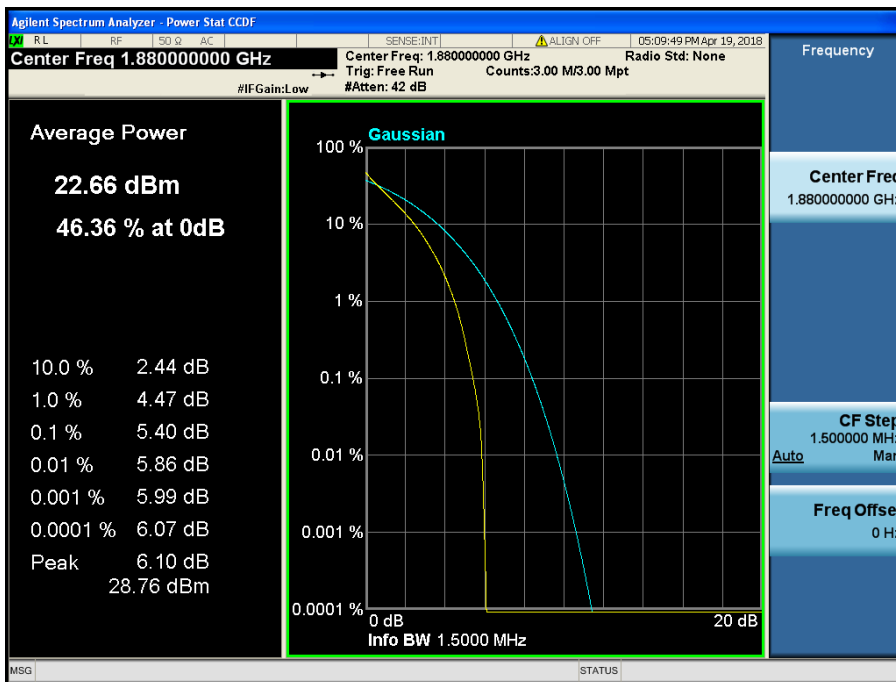

LTE Band 2 / 15 MHz / QPSK - RB Size 75

LTE Band 2 / 15 MHz / 16QAM - RB Size 75

LTE Band 2 / 10 MHz / QPSK - RB Size 50

LTE Band 2 / 10 MHz / 16QAM - RB Size 50

LTE Band 2 / 5 MHz / QPSK - RB Size 25

LTE Band 2 / 5 MHz / 16QAM - RB Size 25

LTE Band 2 / 3 MHz / QPSK - RB Size 15

LTE Band 2 / 3 MHz / 16QAM - RB Size 15

LTE Band 2 / 1.4 MHz / QPSK - RB Size 6

LTE Band 2 / 1.4 MHz / 16QAM - RB Size 6

8.2.7 LTE Band 7

LTE Band 7 / 20 MHz / QPSK - RB Size 100