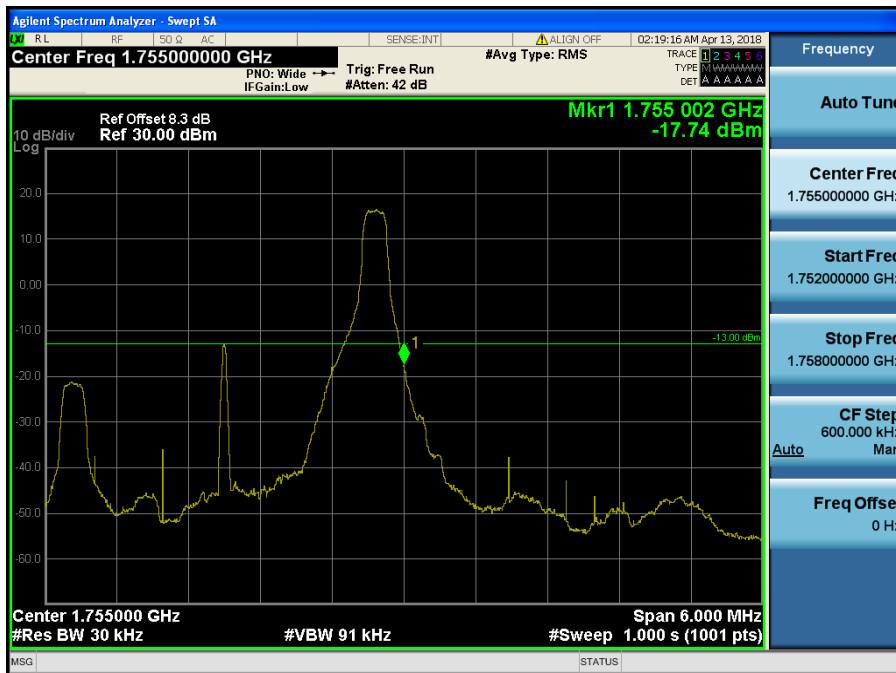

- Lower Band Edge

LTE Band 4 / 3MHz / QPSK - RB Size/Offset (1/0)

- Lower Extended Band Edge

LTE Band 4 / 3MHz / 16QAM - RB Size/Offset (1/14)

- Upper Band Edge

LTE Band 4 / 3MHz / QPSK - RB Size/Offset (1/14)

- Upper Extended Band Edge

LTE Band 4 / 3MHz / QPSK - RB Size/Offset (1/0)

- Lower Band Edge

LTE Band 4 / 1.4MHz / 16QAM - RB Size/Offset (1/0)

- Lower Extended Band Edge

LTE Band 4 / 1.4MHz / QPSK - RB Size/Offset (3/2)