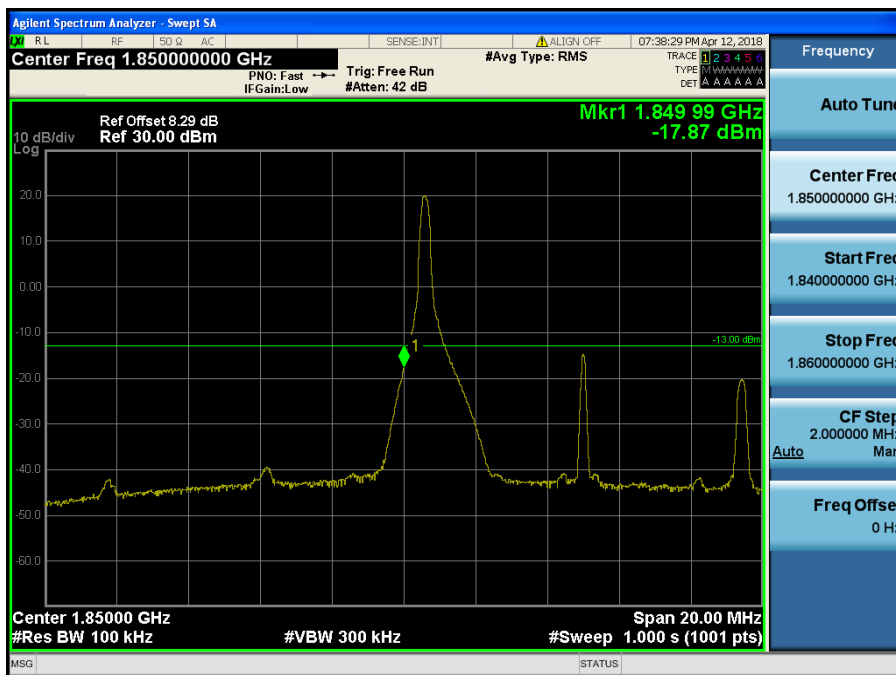

- Lower Extended Band Edge

LTE Band 2 / 20MHz / QPSK - RB Size/Offset (50/0)

- Upper Band Edge

LTE Band 2 / 20MHz / QPSK - RB Size/Offset (1/99)

- Upper Extended Band Edge

LTE Band 2 / 20MHz / 16QAM - RB Size/Offset (50/50)

- Lower Band Edge

LTE Band 2 / 15MHz / QPSK - RB Size/Offset (1/0)

- Lower Extended Band Edge

LTE Band 2 / 15MHz / QPSK - RB Size/Offset (36/0)

- Upper Band Edge

LTE Band 2 / 15MHz / QPSK - RB Size/Offset (1/74)

- Upper Extended Band Edge

LTE Band 2 / 15MHz / 16QAM - RB Size/Offset (36/39)

- Lower Band Edge

LTE Band 2 / 10MHz / QPSK - RB Size/Offset (1/0)

- Lower Extended Band Edge

LTE Band 2 / 10MHz / QPSK - RB Size/Offset (25/0)