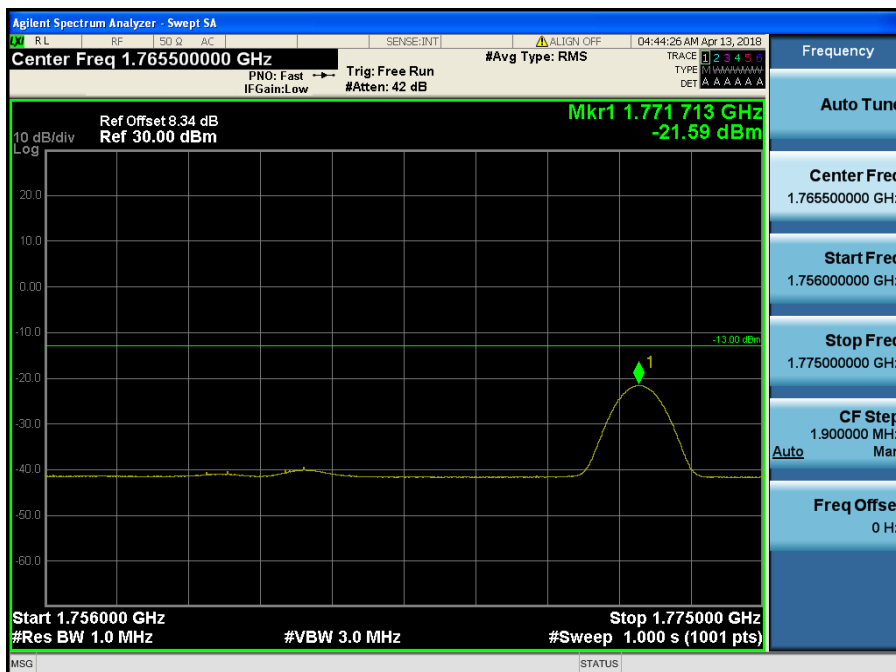

- Upper Band Edge

LTE Band 5 / 1.4MHz / QPSK - RB Size/Offset (3/3)

- Upper Extended Band Edge

LTE Band 5 / 1.4MHz / QPSK - RB Size/Offset (6/0)

8.3.4 LTE Band 4

- Lower Band Edge

LTE Band 4 / 20MHz / QPSK - RB Size/Offset (1/0)

- Lower Extended Band Edge

LTE Band 4 / 20MHz / QPSK - RB Size/Offset (1/0)

- Upper Band Edge

LTE Band 4 / 20MHz / QPSK - RB Size/Offset (1/99)

- Upper Extended Band Edge

LTE Band 4 / 20MHz / QPSK - RB Size/Offset (1/0)

- Lower Band Edge

LTE Band 4 / 15MHz / QPSK - RB Size/Offset (1/0)

- Lower Extended Band Edge

LTE Band 4 / 15MHz / QPSK - RB Size/Offset (1/0)

- Upper Band Edge

LTE Band 4 / 15MHz / 16QAM - RB Size/Offset (1/74)