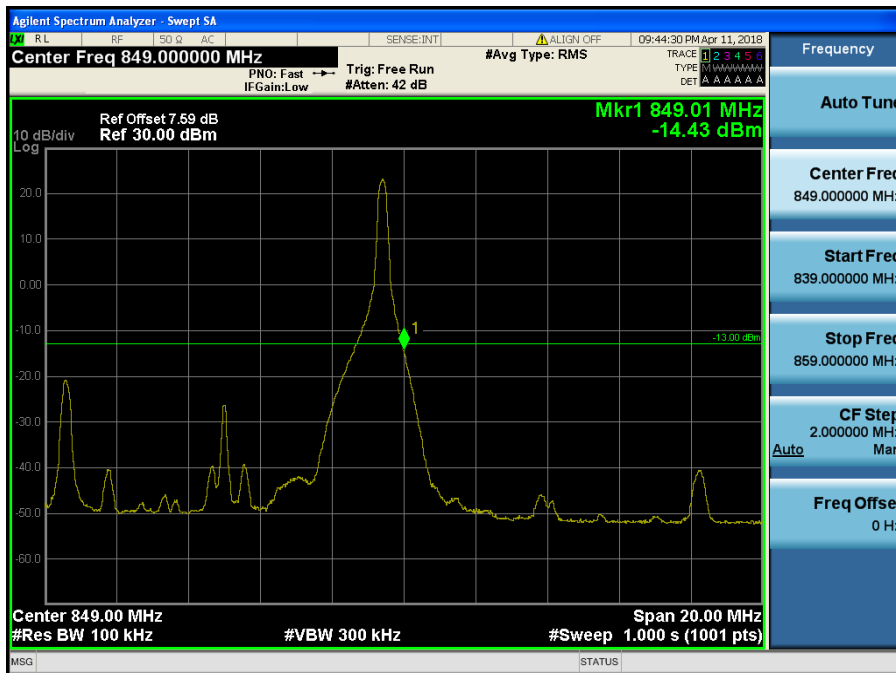

- Upper Extended Band Edge

LTE Band 17 / 5MHz / QPSK - RB Size/Offset (1/24)

8.3.3 LTE Band 5

- Lower Band Edge

LTE Band 5 / 10MHz / QPSK - RB Size/Offset (1/0)

- Lower Extended Band Edge

LTE Band 5 / 10MHz / QPSK - RB Size/Offset (25/0)

- Upper Band Edge

LTE Band 5 / 10MHz / QPSK - RB Size/Offset (1/49)

- Upper Extended Band Edge

LTE Band 5 / 10MHz / QPSK - RB Size/Offset (25/25)

- Lower Band Edge

LTE Band 5 / 5MHz / QPSK Offset/Size (1/0)