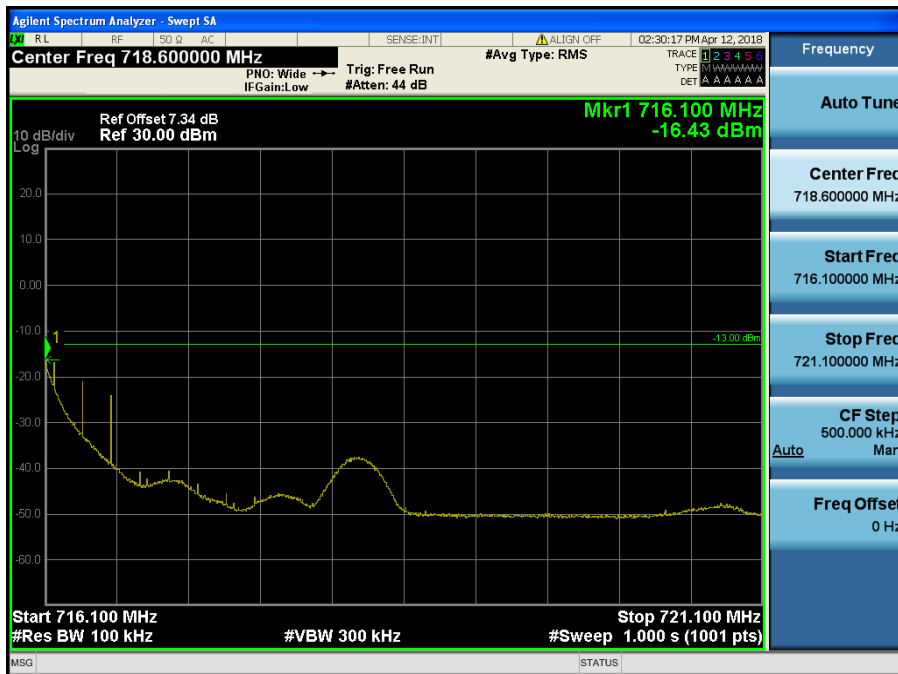

- Lower Extended Band Edge

LTE Band 12 / 5MHz / QPSK Offset/Size (25/0)

- Upper Band Edge

LTE Band 12 / 5MHz / QPSK - RB Size/Offset (1/24)

- Upper Extended Band Edge

LTE Band 12 / 5MHz / QPSK - RB Size/Offset (1/24)

- Lower Band Edge

LTE Band 12 / 3MHz / QPSK - RB Size/Offset (1/0)

- Lower Extended Band Edge

LTE Band 12 / 3MHz / QPSK - RB Size/Offset (8/0)

- Upper Band Edge

LTE Band 12 / 3MHz / QPSK - RB Size/Offset (1/14)

- Upper Extended Band Edge

LTE Band 12 / 3MHz / 16QAM - RB Size/Offset (1/14)

- Lower Band Edge

LTE Band 12 / 1.4MHz / QPSK - RB Size/Offset (3/0)

- Lower Extended Band Edge

LTE Band 12 / 1.4MHz / QPSK - RB Size/Offset (6/0)

- Upper Band Edge

LTE Band 12 / 1.4MHz / QPSK - RB Size/Offset (3/3)

- Upper Extended Band Edge

LTE Band 12 / 1.4MHz / QPSK - RB Size/Offset (3/3)

8.3.2 LTE Band 17
 - Lower Band Edge

LTE Band 17 / 10MHz / QPSK - RB Size/Offset (1/0)