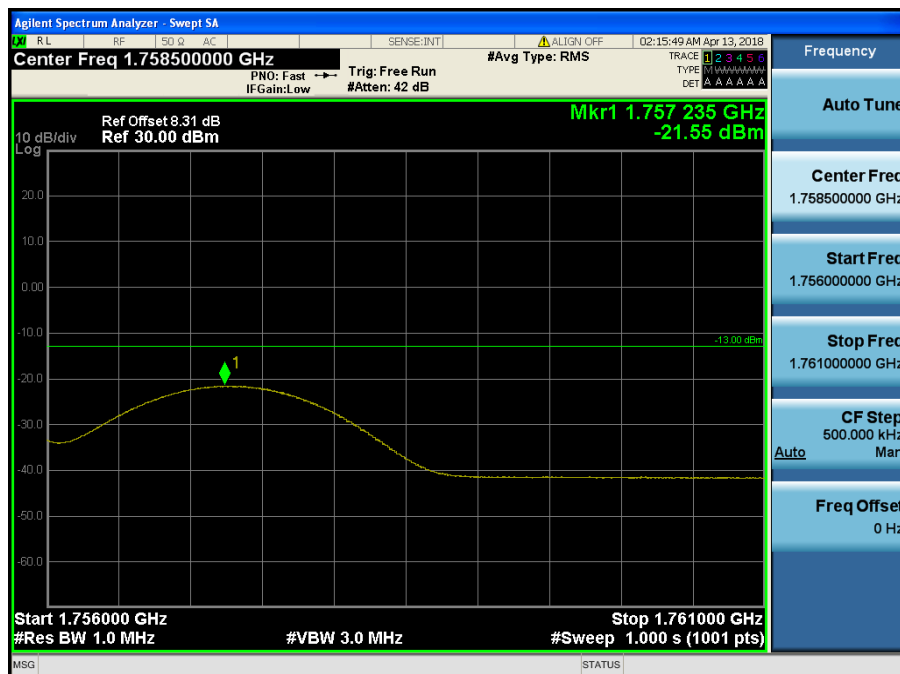

- Lower Extended Band Edge

LTE Band 4 / 5MHz / QPSK Offset/Size (1/24)

- Upper Band Edge

LTE Band 4 / 5MHz / QPSK - RB Size/Offset (1/24)

- Upper Extended Band Edge

LTE Band 4 / 5MHz / 16QAM - RB Size/Offset (1/0)

- Lower Band Edge

LTE Band 4 / 3MHz / QPSK - RB Size/Offset (1/0)

- Lower Extended Band Edge

LTE Band 4 / 3MHz / 16QAM - RB Size/Offset (1/14)

- Upper Band Edge

LTE Band 4 / 3MHz / QPSK - RB Size/Offset (1/14)

- Upper Extended Band Edge

LTE Band 4 / 3MHz / QPSK - RB Size/Offset (1/0)

- Lower Band Edge

LTE Band 4 / 1.4MHz / 16QAM - RB Size/Offset (1/0)

- Lower Extended Band Edge

LTE Band 4 / 1.4MHz / QPSK - RB Size/Offset (3/2)