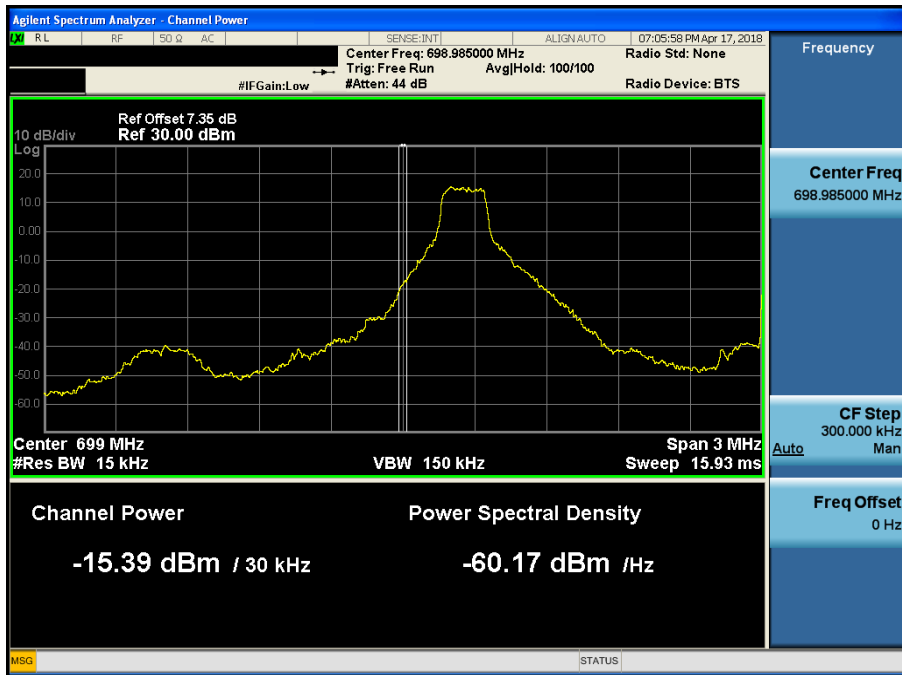

- Lower Extended Band Edge

LTE Band 12 / 5MHz / QPSK Offset/Size (25/0)

- Upper Band Edge

LTE Band 12 / 5MHz / QPSK - RB Size/Offset (1/24)

- Upper Extended Band Edge

LTE Band 12 / 5MHz / QPSK - RB Size/Offset (1/24)

- Lower Band Edge

LTE Band 12 / 3MHz / QPSK - RB Size/Offset (1/0)

- Lower Extended Band Edge

LTE Band 12 / 3MHz / QPSK - RB Size/Offset (8/0)

- Upper Band Edge

LTE Band 12 / 3MHz / QPSK - RB Size/Offset (1/14)