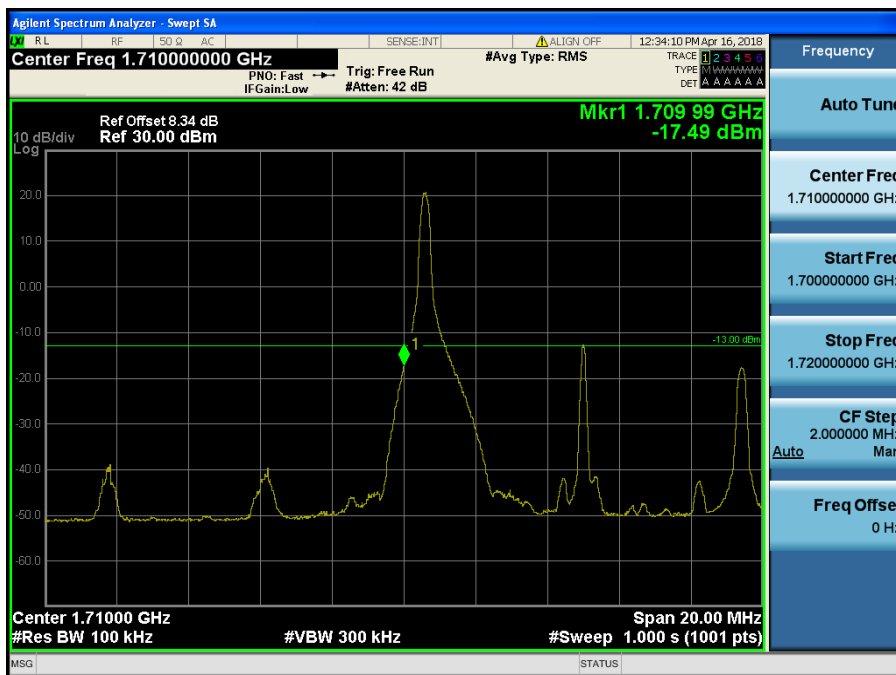

- Lower Extended Band Edge

LTE Band 66 / 20MHz / QPSK - RB Size/Offset (1/0)

- Upper Band Edge

LTE Band 66 / 20MHz / QPSK - RB Size/Offset (1/99)

- Upper Extended Band Edge

LTE Band 66 / 20MHz / QPSK - RB Size/Offset (1/0)

- Lower Band Edge

LTE Band 66 / 15MHz / QPSK - RB Size/Offset (1/0)

- Lower Extended Band Edge

LTE Band 66 / 15MHz / QPSK - RB Size/Offset (1/0)

- Upper Band Edge

LTE Band 66 / 15MHz / QPSK - RB Size/Offset (1/74)

- Upper Extended Band Edge

LTE Band 66 / 15MHz / QPSK - RB Size/Offset (1/0)

- Lower Band Edge

LTE Band 66 / 10MHz / 16QAM - RB Size/Offset (1/0)

- Lower Extended Band Edge

LTE Band 66 / 10MHz / QPSK - RB Size/Offset (25/0)