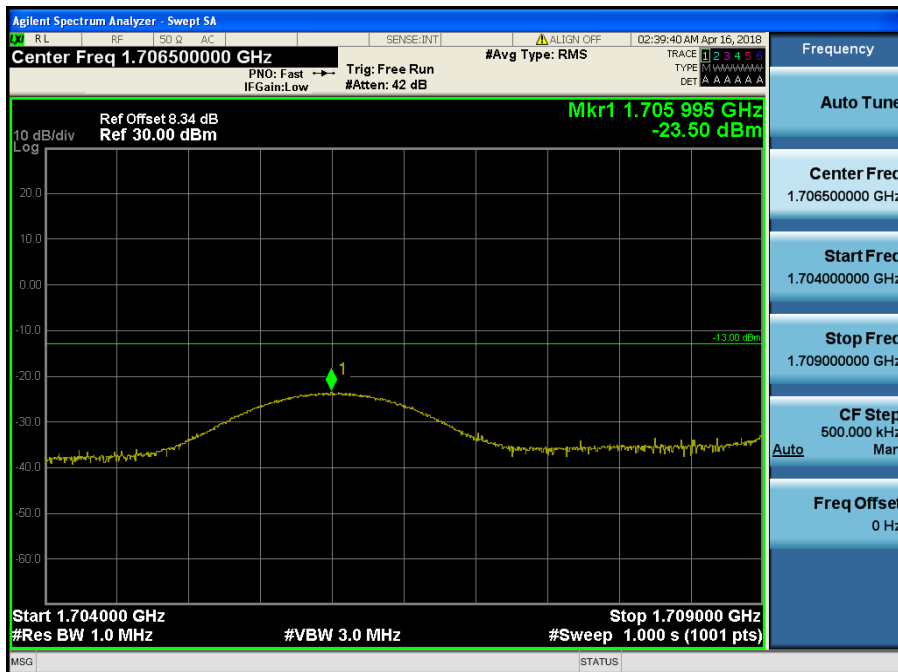

- Upper Extended Band Edge

LTE Band 66 / 15MHz / QPSK - RB Size/Offset (1/0)

- Lower Band Edge

LTE Band 66 / 10MHz / 16QAM - RB Size/Offset (1/0)

- Lower Extended Band Edge

LTE Band 66 / 10MHz / QPSK - RB Size/Offset (25/0)

- Upper Band Edge

LTE Band 66 / 10MHz / QPSK - RB Size/Offset (1/49)

- Upper Extended Band Edge

LTE Band 66 / 10MHz / QPSK - RB Size/Offset (50/0)

- Lower Band Edge

LTE Band 66 / 5MHz / QPSK Offset/Size (1/0)

- Lower Extended Band Edge

LTE Band 66 / 5MHz / QPSK Offset/Size (1/24)

- Upper Band Edge

LTE Band 66 / 5MHz / QPSK - RB Size/Offset (1/24)

- Upper Extended Band Edge

LTE Band 66 / 5MHz / QPSK - RB Size/Offset (12/13)

- Lower Band Edge

LTE Band 66 / 3MHz / QPSK - RB Size/Offset (1/0)

- Lower Extended Band Edge

LTE Band 66 / 3MHz / QPSK - RB Size/Offset (1/14)

- Upper Band Edge

LTE Band 66 / 3MHz / QPSK - RB Size/Offset (1/14)