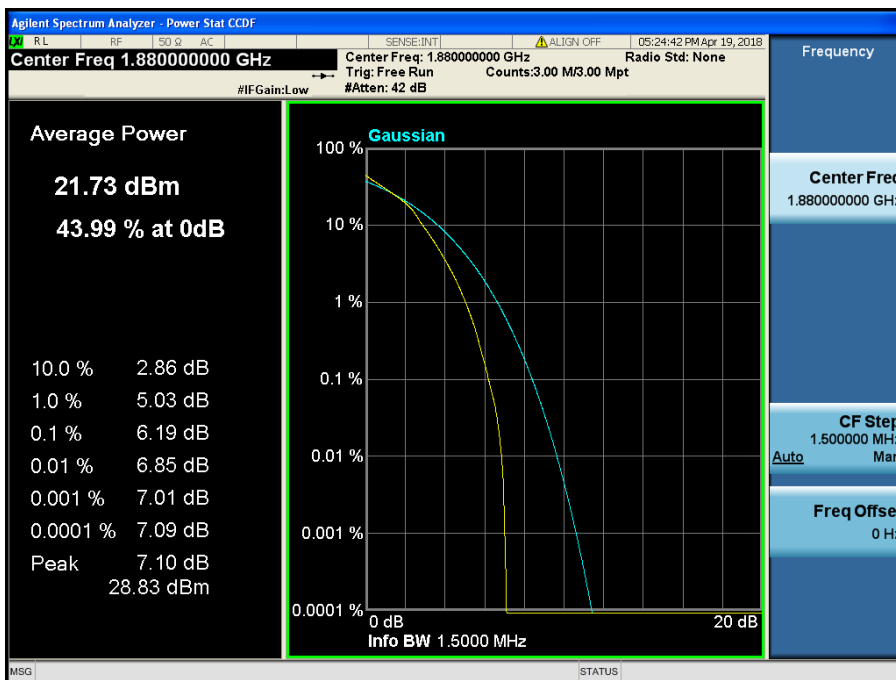

LTE Band 2 / 15 MHz / QPSK - RB Size 75

LTE Band 2 / 15 MHz / 16QAM - RB Size 75

LTE Band 2 / 10 MHz / QPSK - RB Size 50

LTE Band 2 / 10 MHz / 16QAM - RB Size 50

LTE Band 2 / 5 MHz / QPSK - RB Size 25

LTE Band 2 / 5 MHz / 16QAM - RB Size 25

LTE Band 2 / 3 MHz / QPSK - RB Size 15

LTE Band 2 / 3 MHz / 16QAM - RB Size 15

LTE Band 2 / 1.4 MHz / QPSK - RB Size 6

LTE Band 2 / 1.4 MHz / 16QAM - RB Size 6

8.2.7 LTE Band 7

LTE Band 7 / 20 MHz / QPSK - RB Size 100