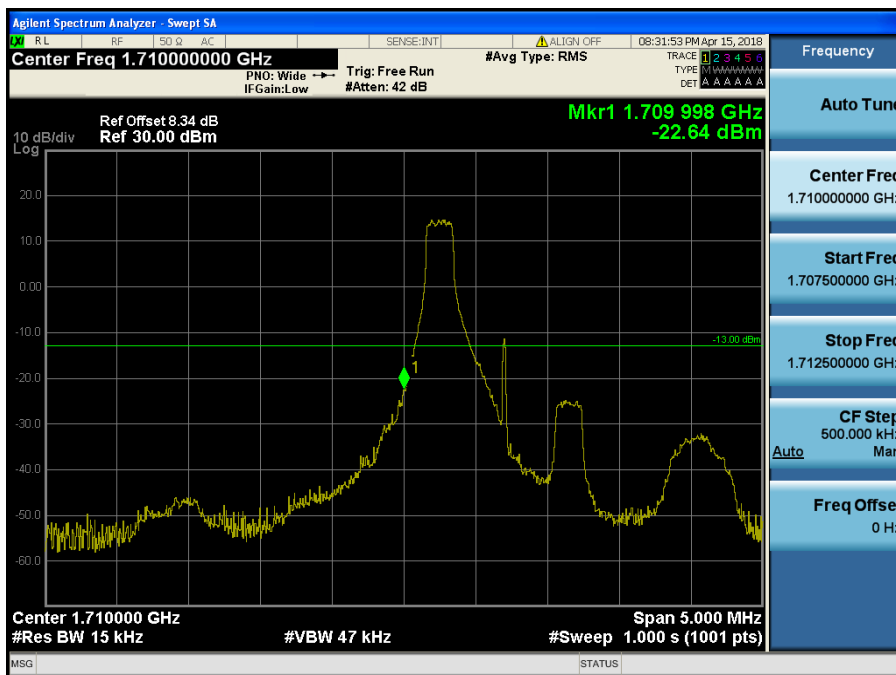

- Lower Extended Band Edge

LTE Band 66 / 5MHz / QPSK Offset/Size (1/24)

- Upper Band Edge

LTE Band 66 / 5MHz / QPSK - RB Size/Offset (1/24)

- Upper Extended Band Edge

LTE Band 66 / 5MHz / QPSK - RB Size/Offset (12/13)

- Lower Band Edge

LTE Band 66 / 3MHz / QPSK - RB Size/Offset (1/0)

- Lower Extended Band Edge

LTE Band 66 / 3MHz / QPSK - RB Size/Offset (1/14)

- Upper Band Edge

LTE Band 66 / 3MHz / QPSK - RB Size/Offset (1/14)

- Upper Extended Band Edge

LTE Band 66 / 3MHz / QPSK - RB Size/Offset (15/0)

- Lower Band Edge

LTE Band 66 / 1.4MHz / QPSK - RB Size/Offset (1/0)

- Lower Extended Band Edge

LTE Band 66 / 1.4MHz / QPSK - RB Size/Offset (3/2)