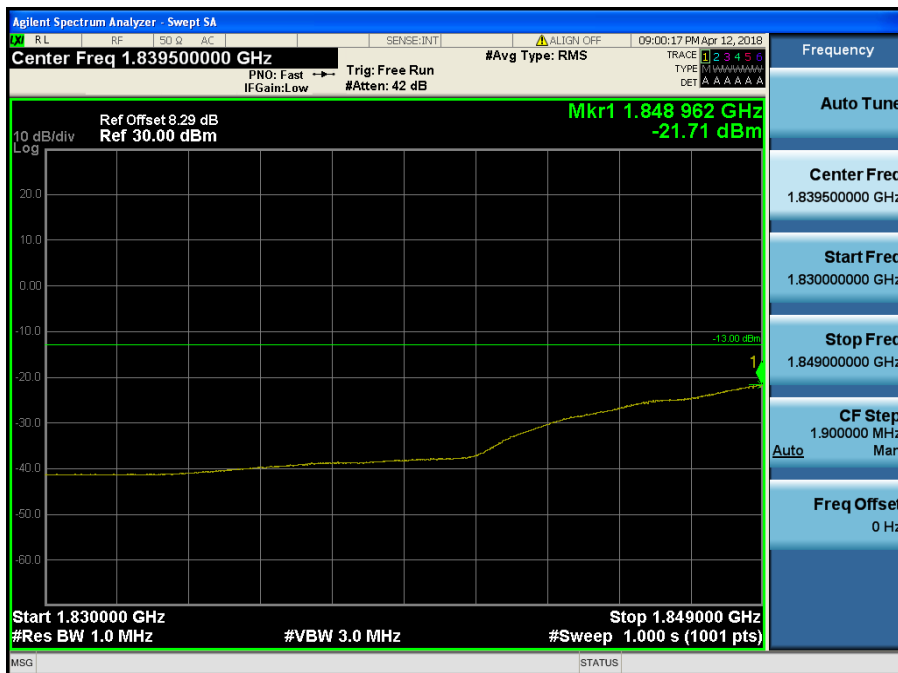

- Lower Band Edge

LTE Band 66 / 3MHz / QPSK - RB Size/Offset (1/0)

- Lower Extended Band Edge

LTE Band 66 / 3MHz / QPSK - RB Size/Offset (1/14)

- Upper Band Edge

LTE Band 66 / 3MHz / QPSK - RB Size/Offset (1/14)

- Upper Extended Band Edge

LTE Band 66 / 3MHz / QPSK - RB Size/Offset (15/0)

- Lower Band Edge

LTE Band 66 / 1.4MHz / QPSK - RB Size/Offset (1/0)

- Lower Extended Band Edge

LTE Band 66 / 1.4MHz / QPSK - RB Size/Offset (3/2)

- Upper Band Edge

LTE Band 66 / 1.4MHz / QPSK - RB Size/Offset (3/3)

- Upper Extended Band Edge

LTE Band 66 / 1.4MHz / QPSK - RB Size/Offset (1/0)

8.3.6 LTE Band 2

- Lower Band Edge

LTE Band 2 / 20MHz / 16QAM - RB Size/Offset (1/0)

- Lower Extended Band Edge

LTE Band 2 / 20MHz / QPSK - RB Size/Offset (50/0)

- Upper Band Edge

LTE Band 2 / 20MHz / QPSK - RB Size/Offset (1/99)

- Upper Extended Band Edge

LTE Band 2 / 20MHz / 16QAM - RB Size/Offset (50/50)