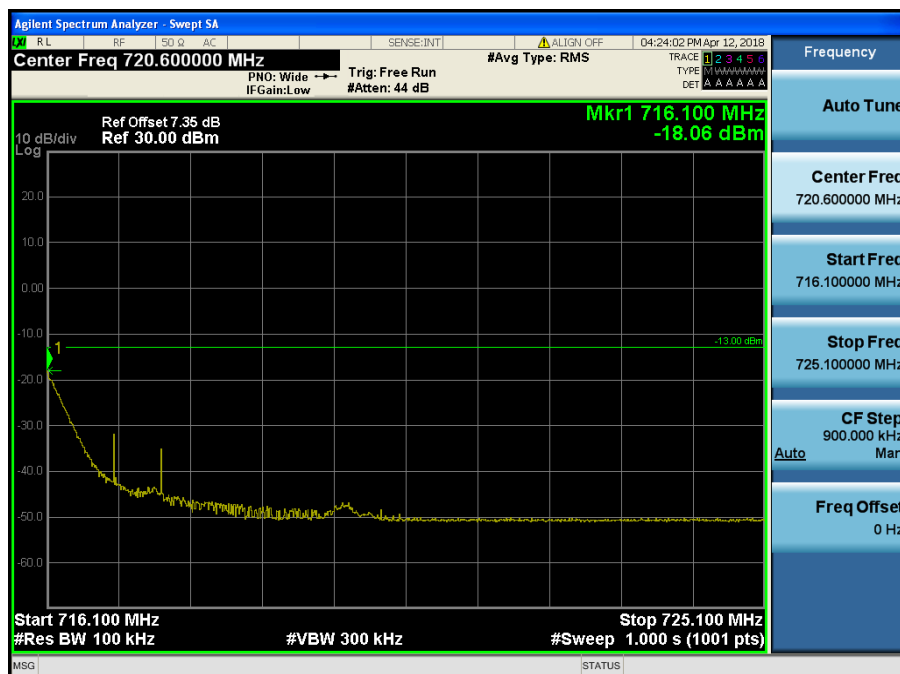

- Upper Band Edge

LTE Band 12 / 1.4MHz / QPSK - RB Size/Offset (3/3)

- Upper Extended Band Edge

LTE Band 12 / 1.4MHz / QPSK - RB Size/Offset (3/3)

8.3.2 LTE Band 17
 - Lower Band Edge

LTE Band 17 / 10MHz / QPSK - RB Size/Offset (1/0)

- Lower Extended Band Edge

LTE Band 17 / 10MHz / QPSK - RB Size/Offset (1/0)

- Upper Band Edge

LTE Band 17 / 10MHz / QPSK - RB Size/Offset (1/49)

- Upper Extended Band Edge

LTE Band 17 / 10MHz / QPSK - RB Size/Offset (1/49)

- Lower Band Edge

LTE Band 17 / 5MHz / QPSK RB Size/Offset (1/0)

- Lower Extended Band Edge

LTE Band 17 / 5MHz / 16QAM RB Size/Offset (1/0)

- Upper Band Edge

LTE Band 17 / 5MHz / QPSK - RB Size/Offset (1/24)

- Upper Extended Band Edge

LTE Band 17 / 5MHz / QPSK - RB Size/Offset (1/24)

8.3.3 LTE Band 5

- Lower Band Edge

LTE Band 5 / 10MHz / QPSK - RB Size/Offset (1/0)

- Lower Extended Band Edge

LTE Band 5 / 10MHz / QPSK - RB Size/Offset (25/0)