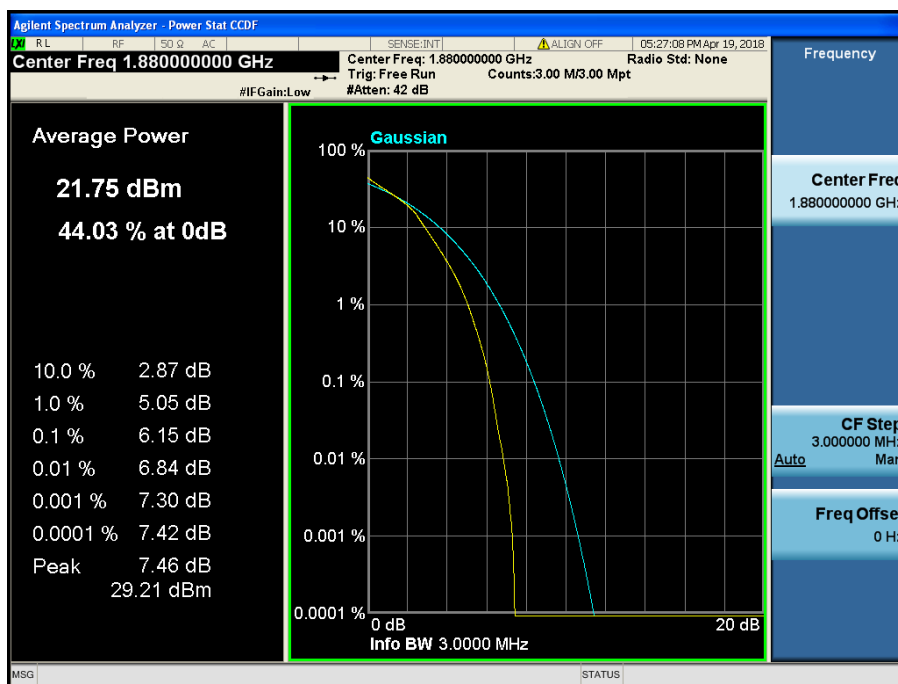

LTE Band 2 / 15 MHz / QPSK - RB Size 75

LTE Band 2 / 15 MHz / 16QAM - RB Size 75

LTE Band 2 / 10 MHz / QPSK - RB Size 50

LTE Band 2 / 10 MHz / 16QAM - RB Size 50

LTE Band 2 / 5 MHz / QPSK - RB Size 25

LTE Band 2 / 5 MHz / 16QAM - RB Size 25

LTE Band 2 / 3 MHz / QPSK - RB Size 15

LTE Band 2 / 3 MHz / 16QAM - RB Size 15

LTE Band 2 / 1.4 MHz / QPSK - RB Size 6

LTE Band 2 / 1.4 MHz / 16QAM - RB Size 6

8.2.7 LTE Band 7

LTE Band 7 / 20 MHz / QPSK - RB Size 100