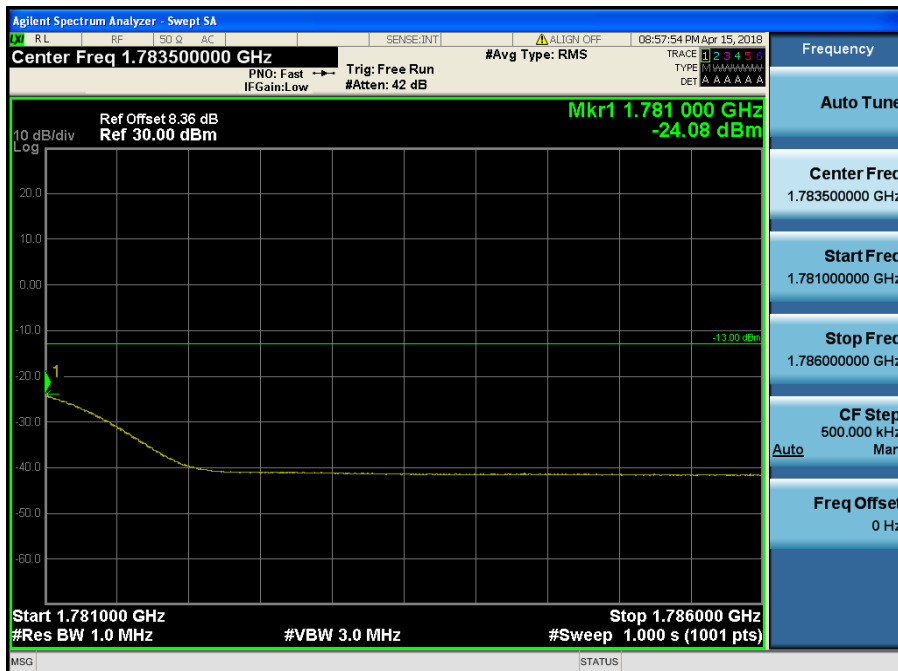

- Lower Band Edge

LTE Band 66 / 3MHz / QPSK - RB Size/Offset (1/0)

- Lower Extended Band Edge

LTE Band 66 / 3MHz / QPSK - RB Size/Offset (1/14)

- Upper Band Edge

LTE Band 66 / 3MHz / QPSK - RB Size/Offset (1/14)

- Upper Extended Band Edge

LTE Band 66 / 3MHz / QPSK - RB Size/Offset (15/0)

- Lower Band Edge

LTE Band 66 / 1.4MHz / QPSK - RB Size/Offset (1/0)

- Lower Extended Band Edge

LTE Band 66 / 1.4MHz / QPSK - RB Size/Offset (3/2)

- Upper Band Edge

LTE Band 66 / 1.4MHz / QPSK - RB Size/Offset (3/3)

- Upper Extended Band Edge

LTE Band 66 / 1.4MHz / QPSK - RB Size/Offset (1/0)

8.3.6 LTE Band 2

- Lower Band Edge

LTE Band 2 / 20MHz / 16QAM - RB Size/Offset (1/0)