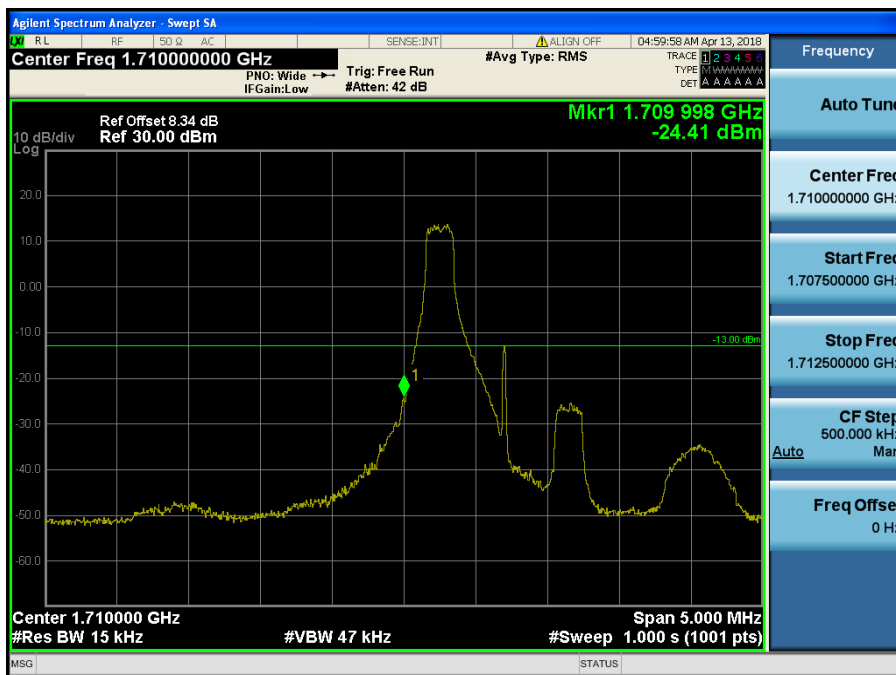

- Lower Band Edge

LTE Band 4 / 3MHz / QPSK - RB Size/Offset (1/0)

- Lower Extended Band Edge

LTE Band 4 / 3MHz / 16QAM - RB Size/Offset (1/14)

- Upper Band Edge

LTE Band 4 / 3MHz / QPSK - RB Size/Offset (1/14)

- Upper Extended Band Edge

LTE Band 4 / 3MHz / QPSK - RB Size/Offset (1/0)

- Lower Band Edge

LTE Band 4 / 1.4MHz / 16QAM - RB Size/Offset (1/0)

- Lower Extended Band Edge

LTE Band 4 / 1.4MHz / QPSK - RB Size/Offset (3/2)