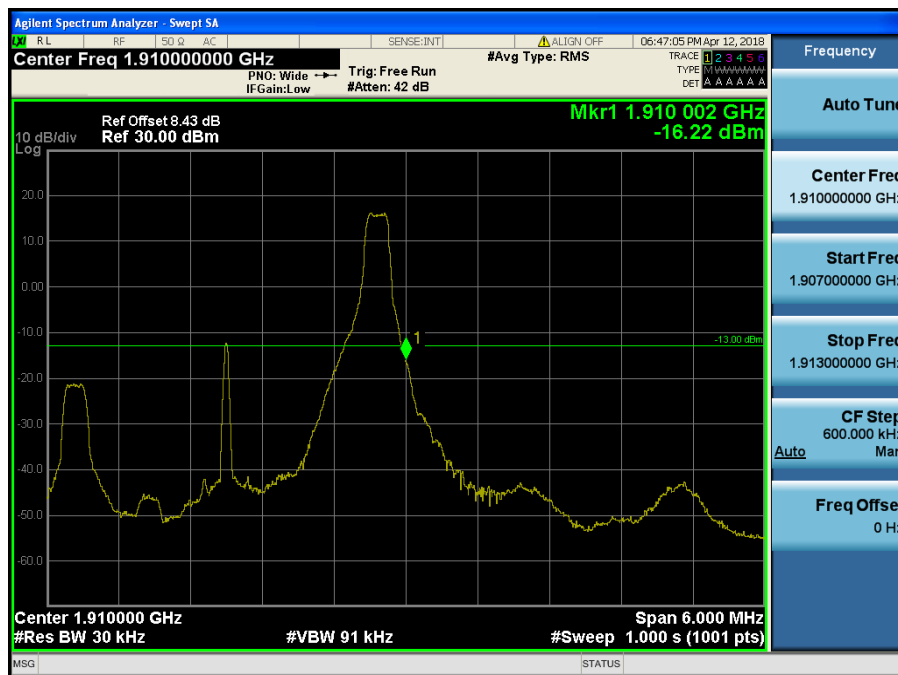

- Lower Extended Band Edge

LTE Band 2 / 5MHz / QPSK Offset/Size (12/0)

- Upper Band Edge

LTE Band 2 / 5MHz / QPSK - RB Size/Offset (1/24)

- Upper Extended Band Edge

LTE Band 2 / 5MHz / QPSK - RB Size/Offset (12/13)

- Lower Band Edge

LTE Band 2 / 3MHz / QPSK - RB Size/Offset (1/0)

- Lower Extended Band Edge

LTE Band 2 / 3MHz / QPSK - RB Size/Offset (15/0)

- Upper Band Edge

LTE Band 2 / 3MHz / QPSK - RB Size/Offset (1/14)

- Upper Extended Band Edge

LTE Band 2 / 3MHz / QPSK - RB Size/Offset (1/0)

- Lower Band Edge

LTE Band 2 / 1.4MHz / QPSK - RB Size/Offset (3/0)

- Lower Extended Band Edge

LTE Band 2 / 1.4MHz / QPSK - RB Size/Offset (3/2)