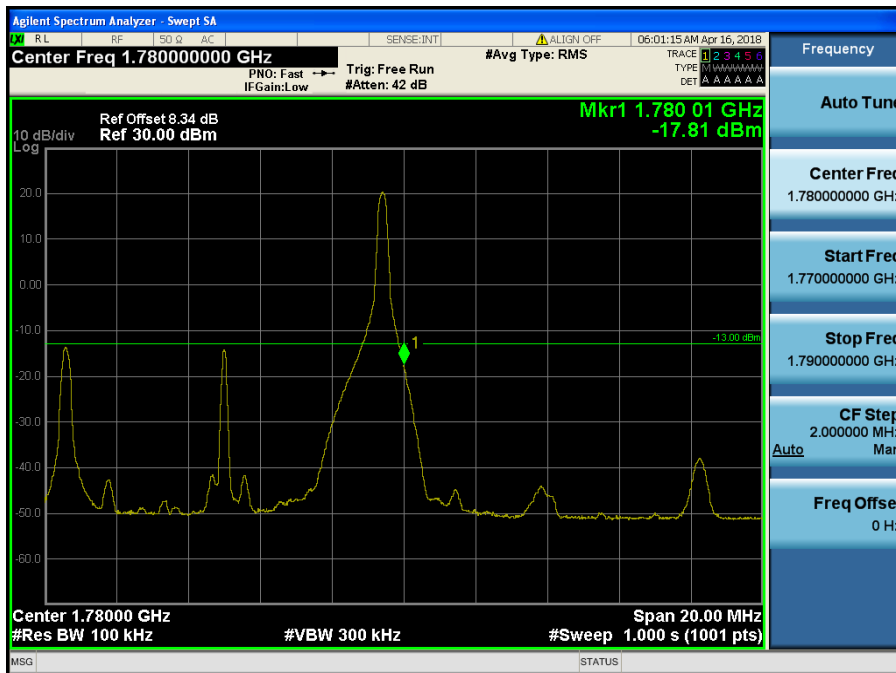

- Lower Band Edge

LTE Band 66 / 15MHz / QPSK - RB Size/Offset (1/0)

- Lower Extended Band Edge

LTE Band 66 / 15MHz / QPSK - RB Size/Offset (1/0)

- Upper Band Edge

LTE Band 66 / 15MHz / QPSK - RB Size/Offset (1/74)

- Upper Extended Band Edge

LTE Band 66 / 15MHz / QPSK - RB Size/Offset (1/0)

- Lower Band Edge

LTE Band 66 / 10MHz / 16QAM - RB Size/Offset (1/0)

- Lower Extended Band Edge

LTE Band 66 / 10MHz / QPSK - RB Size/Offset (25/0)

- Upper Band Edge

LTE Band 66 / 10MHz / QPSK - RB Size/Offset (1/49)

- Upper Extended Band Edge

LTE Band 66 / 10MHz / QPSK - RB Size/Offset (50/0)

- Lower Band Edge

LTE Band 66 / 5MHz / QPSK Offset/Size (1/0)