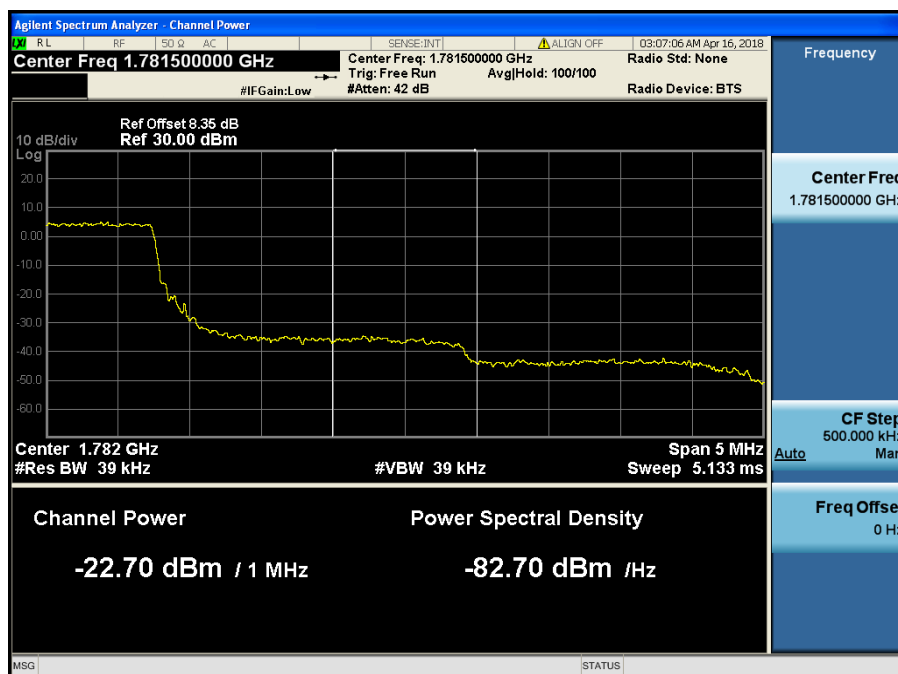

- Upper Band Edge

LTE Band 66 / 10MHz / QPSK - RB Size/Offset (1/49)

- Upper Extended Band Edge

LTE Band 66 / 10MHz / QPSK - RB Size/Offset (50/0)

- Lower Band Edge

LTE Band 66 / 5MHz / QPSK Offset/Size (1/0)

- Lower Extended Band Edge

LTE Band 66 / 5MHz / QPSK Offset/Size (1/24)

- Upper Band Edge

LTE Band 66 / 5MHz / QPSK - RB Size/Offset (1/24)

- Upper Extended Band Edge

LTE Band 66 / 5MHz / QPSK - RB Size/Offset (12/13)

- Lower Band Edge

LTE Band 66 / 3MHz / QPSK - RB Size/Offset (1/0)

- Lower Extended Band Edge

LTE Band 66 / 3MHz / QPSK - RB Size/Offset (1/14)

- Upper Band Edge

LTE Band 66 / 3MHz / QPSK - RB Size/Offset (1/14)

- Upper Extended Band Edge

LTE Band 66 / 3MHz / QPSK - RB Size/Offset (15/0)

- Lower Band Edge

LTE Band 66 / 1.4MHz / QPSK - RB Size/Offset (1/0)

- Lower Extended Band Edge

LTE Band 66 / 1.4MHz / QPSK - RB Size/Offset (3/2)