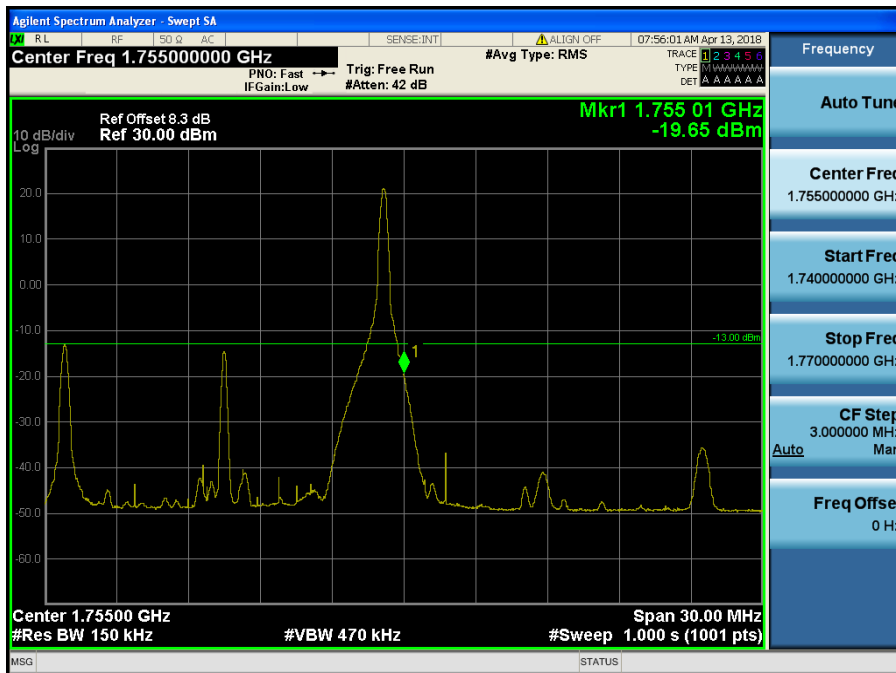

- Lower Extended Band Edge

LTE Band 4 / 20MHz / QPSK - RB Size/Offset (1/0)

- Upper Band Edge

LTE Band 4 / 20MHz / QPSK - RB Size/Offset (1/99)

- Upper Extended Band Edge

LTE Band 4 / 20MHz / QPSK - RB Size/Offset (1/0)

- Lower Band Edge

LTE Band 4 / 15MHz / QPSK - RB Size/Offset (1/0)

- Lower Extended Band Edge

LTE Band 4 / 15MHz / QPSK - RB Size/Offset (1/0)

- Upper Band Edge

LTE Band 4 / 15MHz / 16QAM - RB Size/Offset (1/74)

- Upper Extended Band Edge

LTE Band 4 / 15MHz / QPSK - RB Size/Offset (1/0)

- Lower Band Edge

LTE Band 4 / 10MHz / 16QAM - RB Size/Offset (1/0)

- Lower Extended Band Edge

LTE Band 4 / 10MHz / QPSK - RB Size/Offset (25/0)