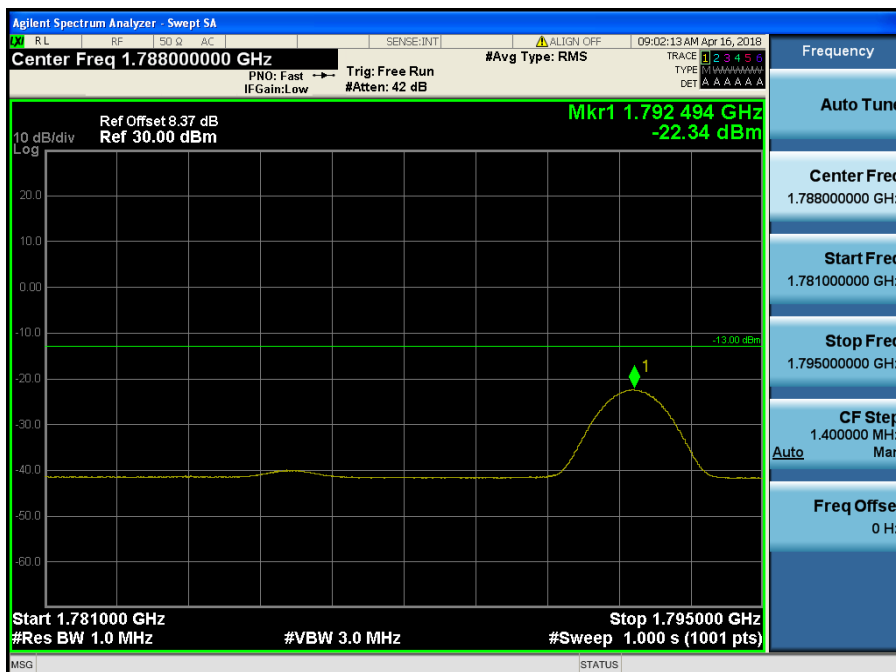

- Lower Extended Band Edge

LTE Band 66 / 20MHz / QPSK - RB Size/Offset (1/0)

- Upper Band Edge

LTE Band 66 / 20MHz / QPSK - RB Size/Offset (1/99)

- Upper Extended Band Edge

LTE Band 66 / 20MHz / QPSK - RB Size/Offset (1/0)

- Lower Band Edge

LTE Band 66 / 15MHz / QPSK - RB Size/Offset (1/0)

- Lower Extended Band Edge

LTE Band 66 / 15MHz / QPSK - RB Size/Offset (1/0)

- Upper Band Edge

LTE Band 66 / 15MHz / QPSK - RB Size/Offset (1/74)

- Upper Extended Band Edge

LTE Band 66 / 15MHz / QPSK - RB Size/Offset (1/0)

- Lower Band Edge

LTE Band 66 / 10MHz / 16QAM - RB Size/Offset (1/0)

- Lower Extended Band Edge

LTE Band 66 / 10MHz / QPSK - RB Size/Offset (25/0)

- Upper Band Edge

LTE Band 66 / 10MHz / QPSK - RB Size/Offset (1/49)

- Upper Extended Band Edge

LTE Band 66 / 10MHz / QPSK - RB Size/Offset (50/0)

- Lower Band Edge

LTE Band 66 / 5MHz / QPSK Offset/Size (1/0)