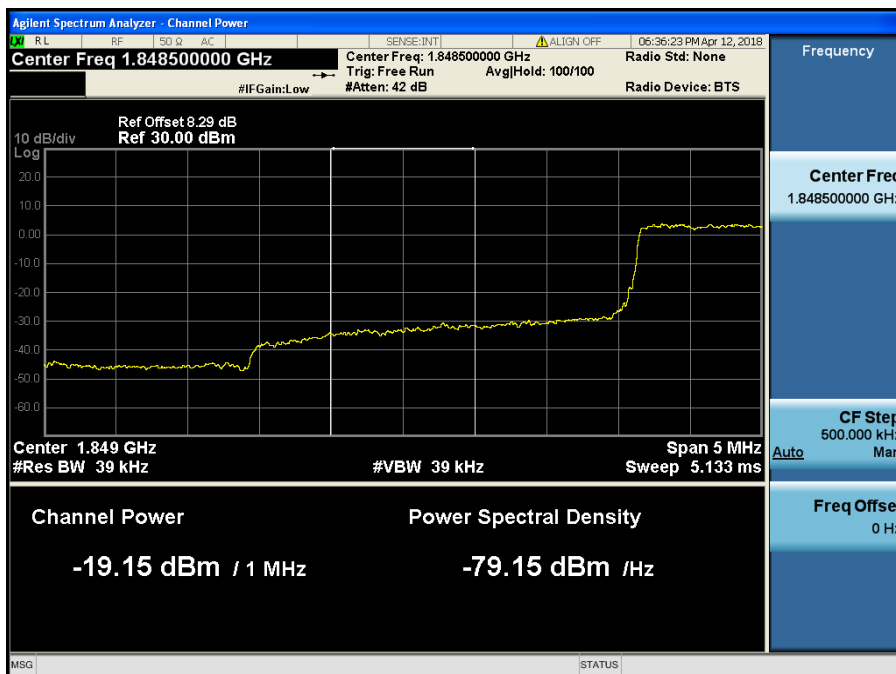

- Upper Band Edge

LTE Band 2 / 10MHz / QPSK - RB Size/Offset (1/49)

- Upper Extended Band Edge

LTE Band 2 / 10MHz / 16QAM - RB Size/Offset (25/25)

- Lower Band Edge

LTE Band 2 / 5MHz / QPSK Offset/Size (1/0)

- Lower Extended Band Edge

LTE Band 2 / 5MHz / QPSK Offset/Size (12/0)

- Upper Band Edge

LTE Band 2 / 5MHz / QPSK - RB Size/Offset (1/24)

- Upper Extended Band Edge

LTE Band 2 / 5MHz / QPSK - RB Size/Offset (12/13)

- Lower Band Edge

LTE Band 2 / 3MHz / QPSK - RB Size/Offset (1/0)

- Lower Extended Band Edge

LTE Band 2 / 3MHz / QPSK - RB Size/Offset (15/0)

- Upper Band Edge

LTE Band 2 / 3MHz / QPSK - RB Size/Offset (1/14)