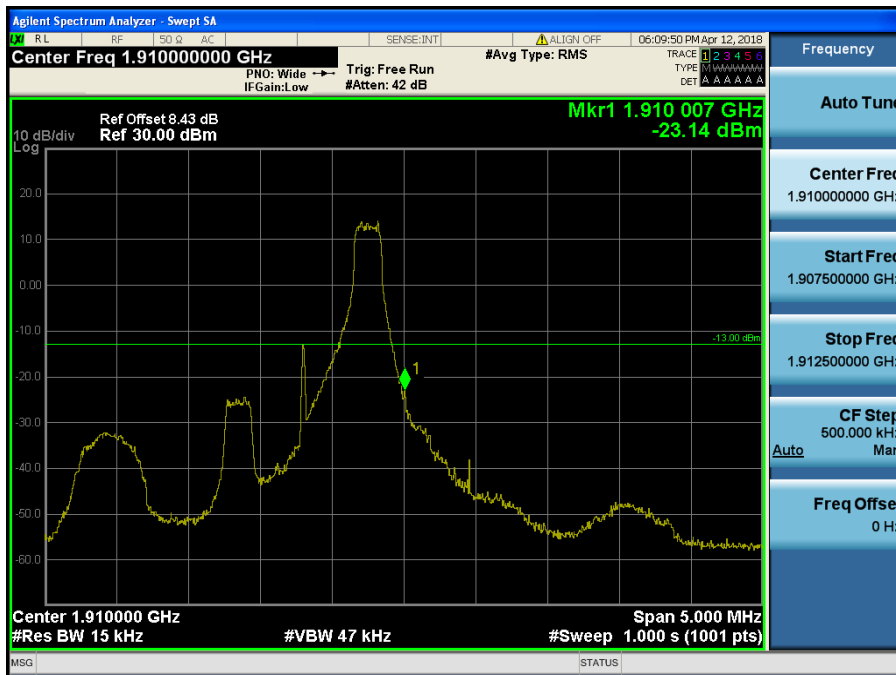

- Lower Band Edge

LTE Band 2 / 3MHz / QPSK - RB Size/Offset (1/0)

- Lower Extended Band Edge

LTE Band 2 / 3MHz / QPSK - RB Size/Offset (15/0)

- Upper Band Edge

LTE Band 2 / 3MHz / QPSK - RB Size/Offset (1/14)

- Upper Extended Band Edge

LTE Band 2 / 3MHz / QPSK - RB Size/Offset (1/0)

- Lower Band Edge

LTE Band 2 / 1.4MHz / QPSK - RB Size/Offset (3/0)

- Lower Extended Band Edge

LTE Band 2 / 1.4MHz / QPSK - RB Size/Offset (3/2)

- Upper Band Edge

LTE Band 2 / 1.4MHz / QPSK - RB Size/Offset (1/5)

- Upper Extended Band Edge

LTE Band 2 / 1.4MHz / 16QAM - RB Size/Offset (1/0)

8.3.7 LTE Band 7

- Band Edge (Low CH)

LTE Band 7 / 20MHz / QPSK - RB Size/Offset (1/99)

- Band Edge (MID CH)

LTE Band 7 / 20MHz / QPSK - RB Size/Offset (100/0)