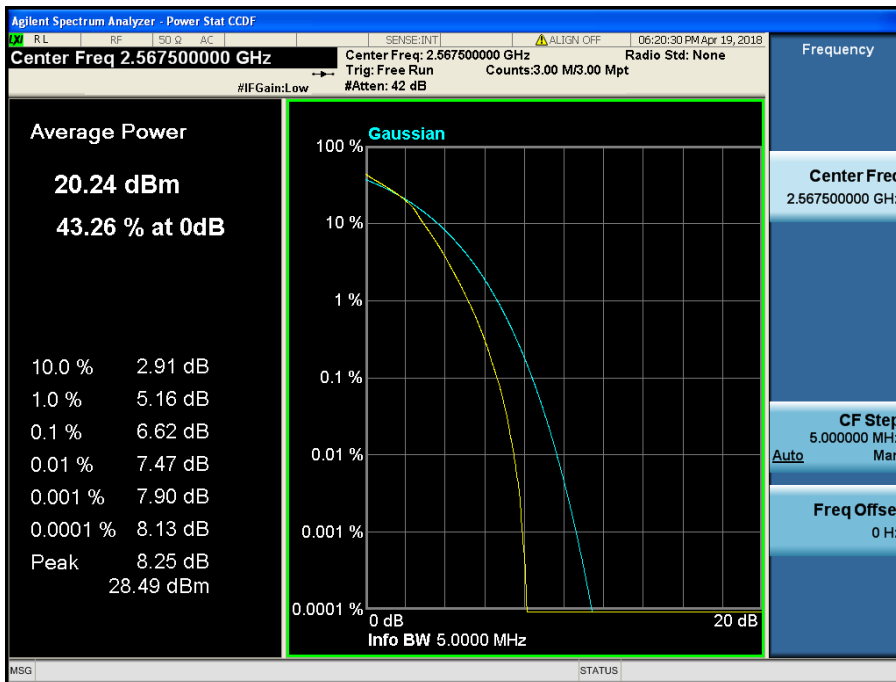

LTE Band 7 / 20 MHz / 16QAM - RB Size 100

LTE Band 7 / 15 MHz / QPSK - RB Size 75

LTE Band 7 / 15 MHz / 16QAM - RB Size 75

LTE Band 7 / 10 MHz / QPSK - RB Size 50

LTE Band 7 / 10 MHz / 16QAM - RB Size 50

LTE Band 7 / 5 MHz / QPSK - RB Size 25

LTE Band 7 / 5 MHz / 16QAM - RB Size 25

8.3 BAND EDGE EMISSIONS(Conducted)

8.3.1 LTE Band 12

- Lower Band Edge

LTE Band 12 / 10MHz / QPSK - RB Size/Offset (1/0)

- Lower Extended Band Edge

LTE Band 12 / 10MHz / QPSK - RB Size/Offset (50/0)