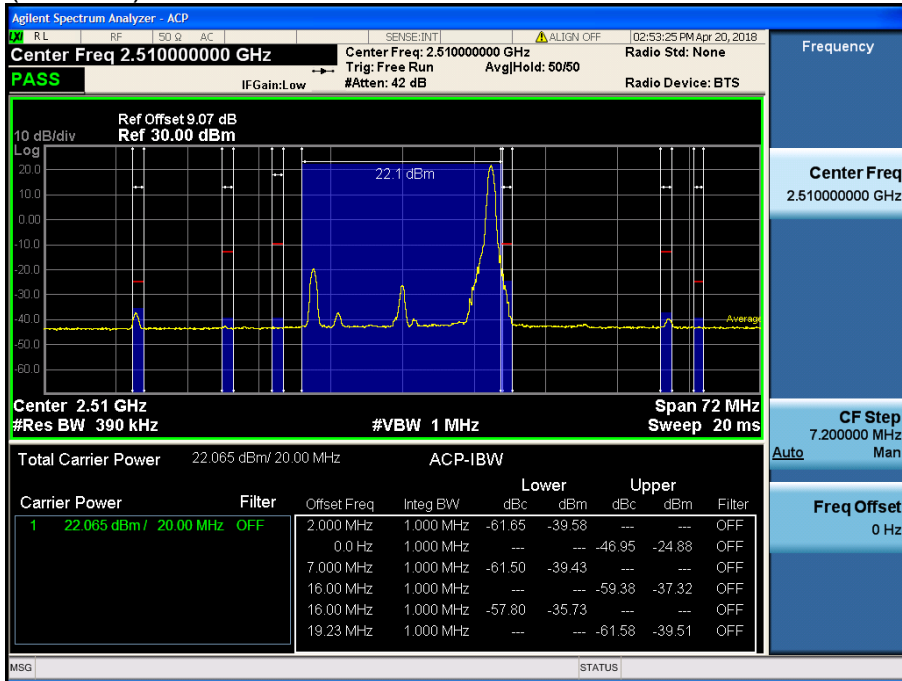

- Upper Extended Band Edge

LTE Band 2 / 3MHz / QPSK - RB Size/Offset (1/0)

- Lower Band Edge

LTE Band 2 / 1.4MHz / QPSK - RB Size/Offset (3/0)

- Lower Extended Band Edge

LTE Band 2 / 1.4MHz / QPSK - RB Size/Offset (3/2)

- Upper Band Edge

LTE Band 2 / 1.4MHz / QPSK - RB Size/Offset (1/5)

- Upper Extended Band Edge

LTE Band 2 / 1.4MHz / 16QAM - RB Size/Offset (1/0)

8.3.7 LTE Band 7

- Band Edge (Low CH)

LTE Band 7 / 20MHz / QPSK - RB Size/Offset (1/99)

- Band Edge (MID CH)

LTE Band 7 / 20MHz / QPSK - RB Size/Offset (100/0)