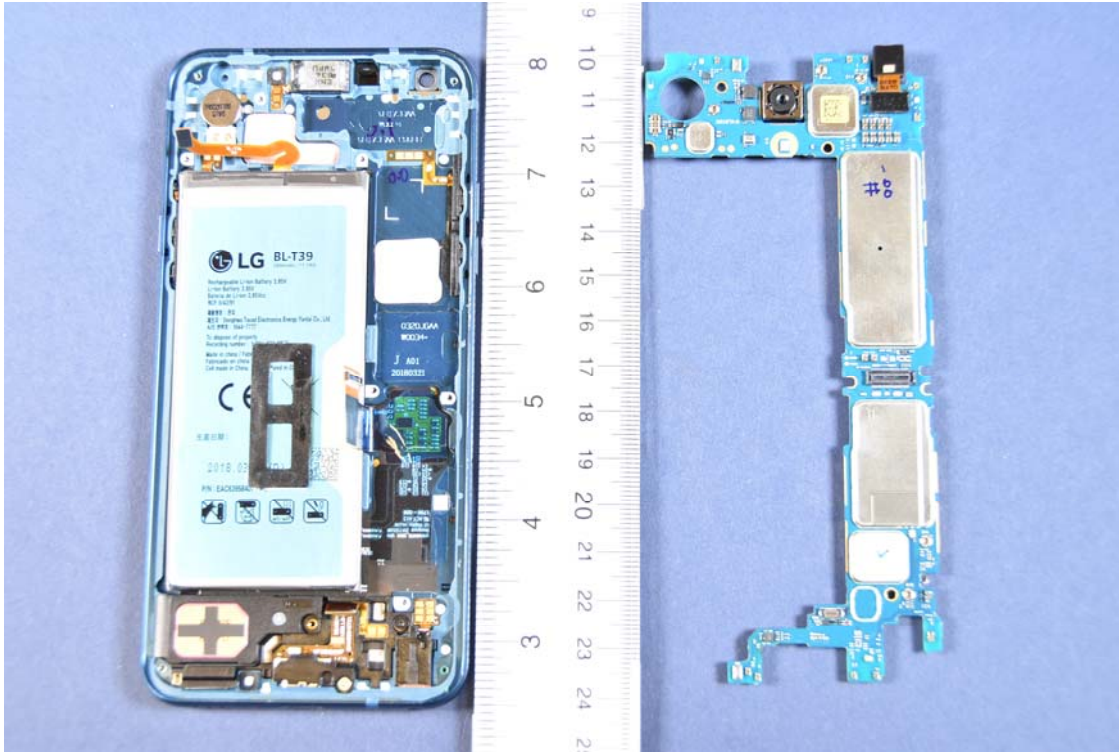

**INTERNAL PHOTOGRAPHS**

	<p>LG Electronics MobileComm U.S.A FCC ID: ZNFQ610TA</p>	<p>Model: LM-Q610TA</p>
<p>Internal Photos</p>	<p>EUT Type: Portable Handset</p>	<p>Page 3 of 4</p>

	<p>LG Electronics MobileComm U.S.A FCC ID: ZNFQ610TA</p>	<p>Model: LM-Q610TA</p>
<p>Internal Photos</p>	<p>EUT Type: Portable Handset</p>	<p>Page 4 of 4</p>