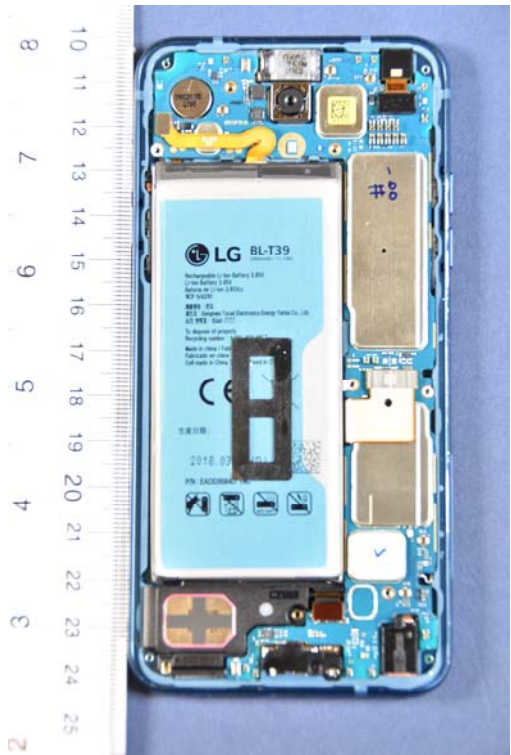

**INTERNAL PHOTOGRAPHS**

	<p>LG Electronics MobileComm U.S.A FCC ID: ZNFQ610TA</p>	<p>Model: LM-Q610TA</p>
<p>Internal Photos</p>	<p>EUT Type: Portable Handset</p>	<p>Page 3 of 4</p>

	<p>LG Electronics MobileComm U.S.A FCC ID: ZNFQ610TA</p>	<p>Model: LM-Q610TA</p>
<p>Internal Photos</p>	<p>EUT Type: Portable Handset</p>	<p>Page 4 of 4</p>