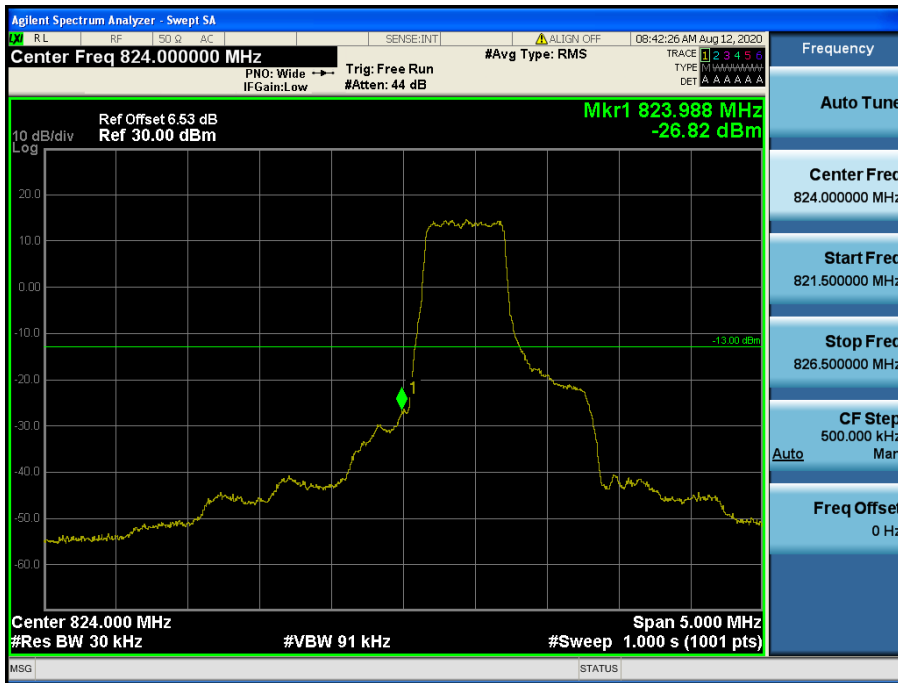

- Upper Extended Band Edge

LTE Band 5 / 5 MHz / QPSK - RB Size/Offset (25/0)

- Lower Band Edge

LTE Band 5 / 3 MHz / QPSK - RB Size/Offset (1/0)

- Lower Extended Band Edge

LTE Band 5 / 3 MHz / QPSK - RB Size/Offset (15/0)

- Upper Band Edge

LTE Band 5 / 3 MHz / 16QAM - RB Size/Offset (1/14)

- Upper Extended Band Edge

LTE Band 5 / 3 MHz / QPSK - RB Size/Offset (15/0)

- Lower Band Edge

LTE Band 5 / 1.4 MHz / QPSK - RB Size/Offset (3/0)

- Lower Extended Band Edge

LTE Band 5 / 1.4 MHz / QPSK - RB Size/Offset (6/0)

- Upper Band Edge

LTE Band 5 / 1.4 MHz / 16QAM - RB Size/Offset (1/5)

- Upper Extended Band Edge

LTE Band 5 / 1.4 MHz / QPSK - RB Size/Offset (6/0)