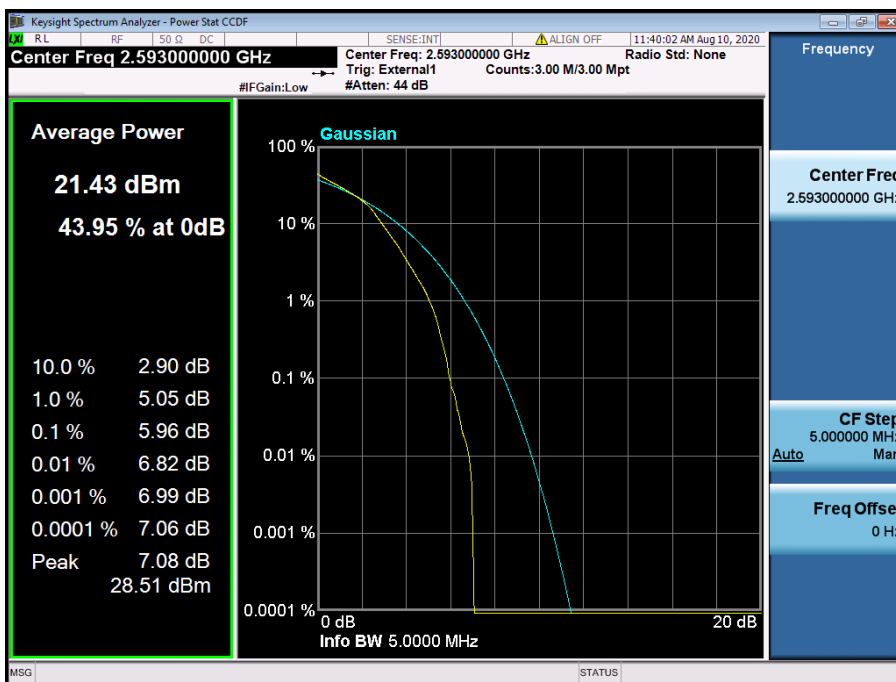

LTE Band 41 / 10 MHz / QPSK - RB Size 50

LTE Band 41 / 10 MHz / 16QAM - RB Size 50

LTE Band 41 / 10 MHz / 64QAM - RB Size 50

LTE Band 41 / 5 MHz / QPSK - RB Size 25

LTE Band 41 / 5 MHz / 16QAM - RB Size 25