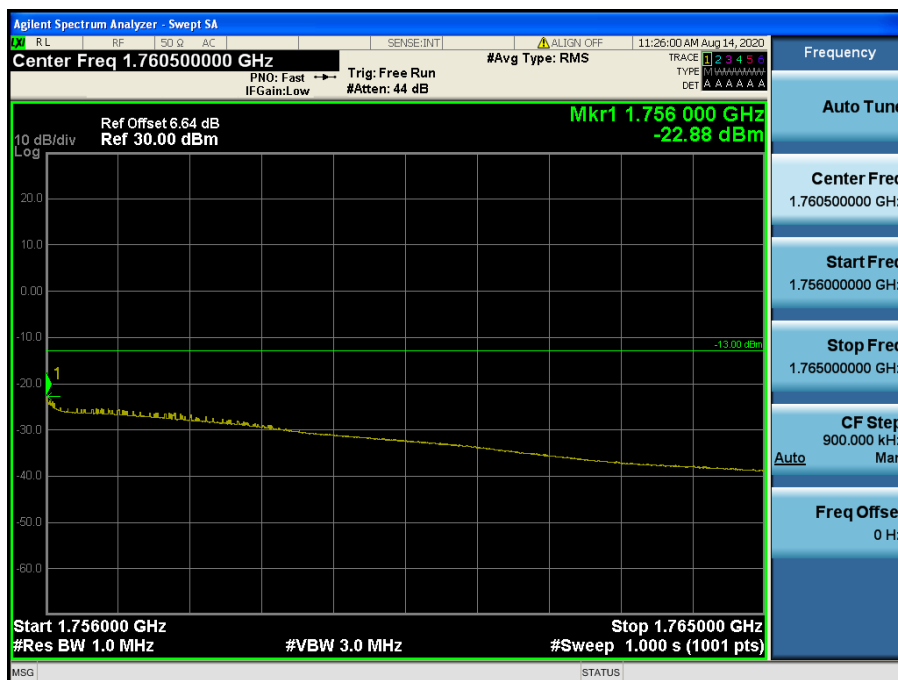

- Upper Band Edge

LTE Band 4 / 15 MHz / 64QAM - RB Size/Offset (36/39)

- Upper Extended Band Edge

LTE Band 4 / 15 MHz / QPSK - RB Size/Offset (75/0)

- Lower Band Edge

LTE Band 4 / 10 MHz / 16QAM - RB Size/Offset (1/0)

- Lower Extended Band Edge

LTE Band 4 / 10 MHz / 16QAM - RB Size/Offset (25/0)

- Upper Band Edge

LTE Band 4 / 10 MHz / 16QAM - RB Size/Offset (1/49)

- Upper Extended Band Edge

LTE Band 4 / 10 MHz / 16QAM - RB Size/Offset (25/25)

- Lower Band Edge

LTE Band 4 / 5 MHz / QPSK - RB Size/Offset (1/0)

- Lower Extended Band Edge

LTE Band 4 / 5 MHz / 64QAM - RB Size/Offset (25/0)

- Upper Band Edge

LTE Band 4 / 5 MHz / 16QAM - RB Size/Offset (1/24)

- Upper Extended Band Edge

LTE Band 4 / 5 MHz / 64QAM - RB Size/Offset (25/0)

- Lower Band Edge

LTE Band 4 / 3 MHz / QPSK - RB Size/Offset (1/0)

- Lower Extended Band Edge

LTE Band 4 / 3 MHz / 64QAM - RB Size/Offset (15/0)