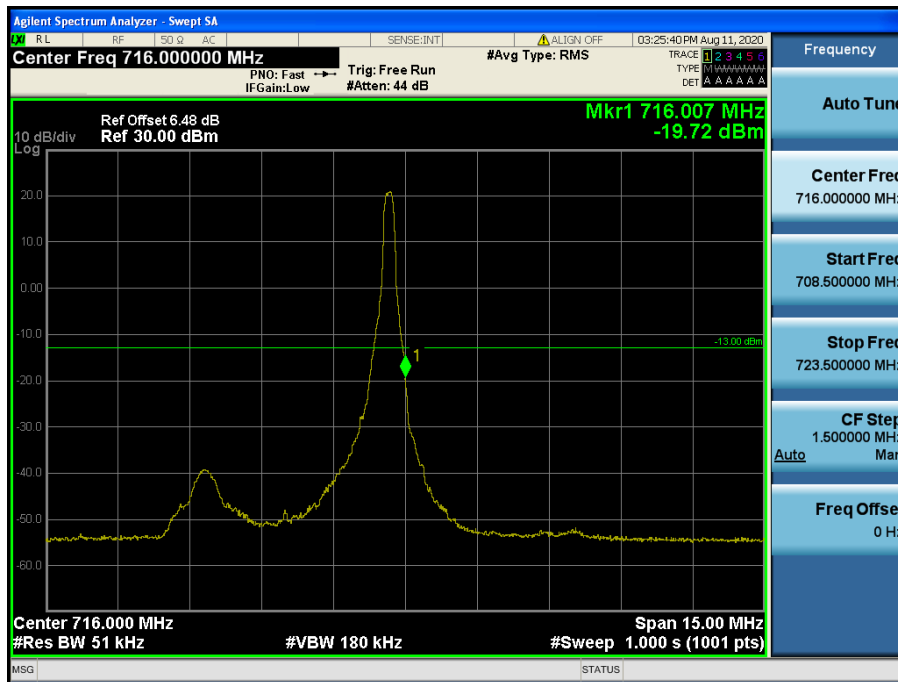

- Upper Band Edge

LTE Band 12 / 5 MHz / QPSK - RB Size/Offset (1/24)