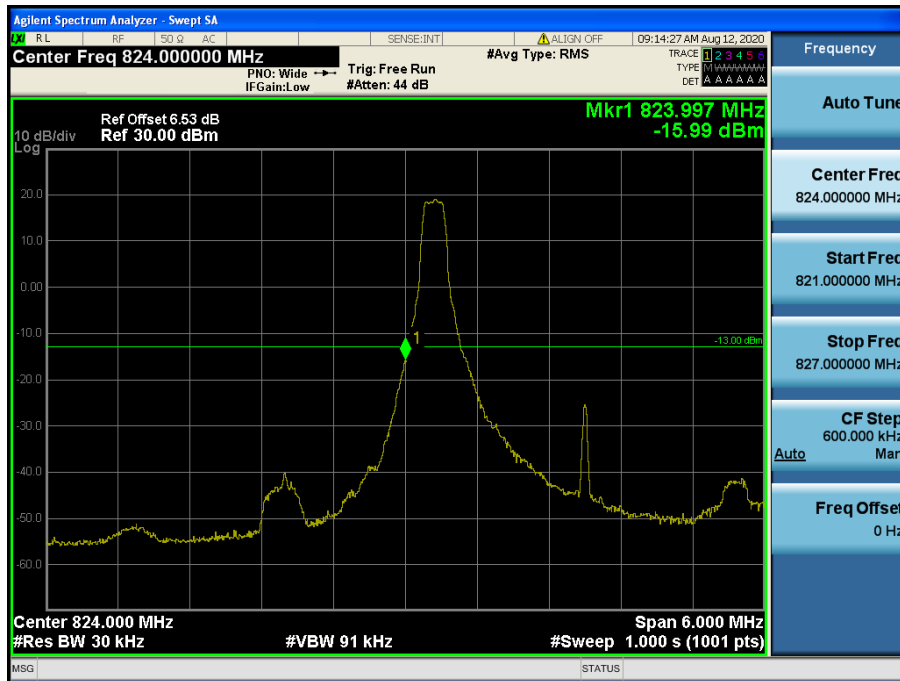

- Lower Band Edge

LTE Band 5 / 5 MHz / 16QAM- RB Size/Offset (1/0)

- Lower Extended Band Edge

LTE Band 5 / 5 MHz / QPSK - RB Size/Offset (25/0)

- Upper Band Edge

LTE Band 5 / 5 MHz / QPSK - RB Size/Offset (1/24)

- Upper Extended Band Edge

LTE Band 5 / 5 MHz / QPSK - RB Size/Offset (25/0)

- Lower Band Edge

LTE Band 5 / 3 MHz / QPSK - RB Size/Offset (1/0)

- Lower Extended Band Edge

LTE Band 5 / 3 MHz / QPSK - RB Size/Offset (15/0)