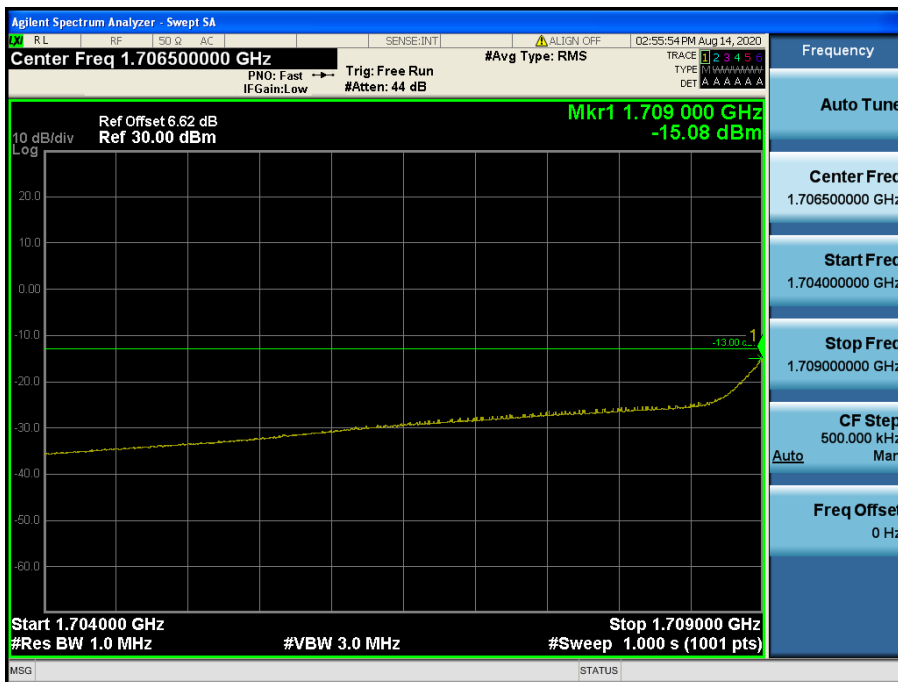

- Upper Band Edge

LTE Band 4 / 15 MHz / 64QAM - RB Size/Offset (36/39)

- Upper Extended Band Edge

LTE Band 4 / 15 MHz / QPSK - RB Size/Offset (75/0)

- Lower Band Edge

LTE Band 4 / 10 MHz / 16QAM - RB Size/Offset (1/0)

- Lower Extended Band Edge

LTE Band 4 / 10 MHz / 16QAM - RB Size/Offset (25/0)

- Upper Band Edge

LTE Band 4 / 10 MHz / 16QAM - RB Size/Offset (1/49)

- Upper Extended Band Edge

LTE Band 4 / 10 MHz / 16QAM - RB Size/Offset (25/25)

- Lower Band Edge

LTE Band 4 / 5 MHz / QPSK - RB Size/Offset (1/0)

- Lower Extended Band Edge

LTE Band 4 / 5 MHz / 64QAM - RB Size/Offset (25/0)

- Upper Band Edge

LTE Band 4 / 5 MHz / 16QAM - RB Size/Offset (1/24)