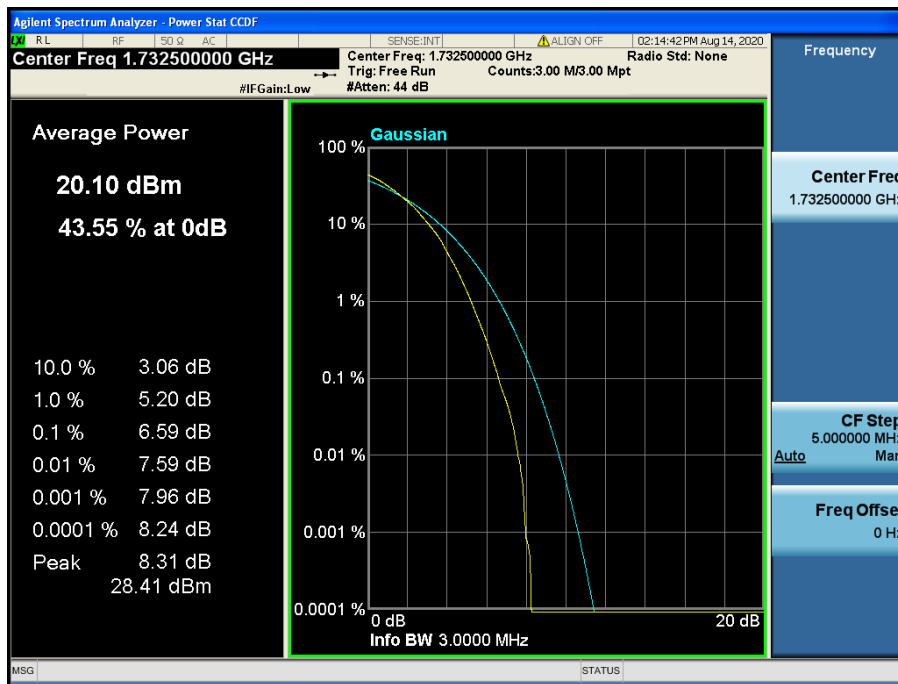

LTE Band 4 / 10 MHz / 64QAM - RB Size 50

LTE Band 4 / 5 MHz / QPSK - RB Size 25

LTE Band 4 / 5 MHz / 16QAM - RB Size 25

LTE Band 4 / 5 MHz / 64QAM - RB Size 25

LTE Band 4 / 3 MHz / QPSK - RB Size 15

LTE Band 4 / 3 MHz / 16QAM - RB Size 15