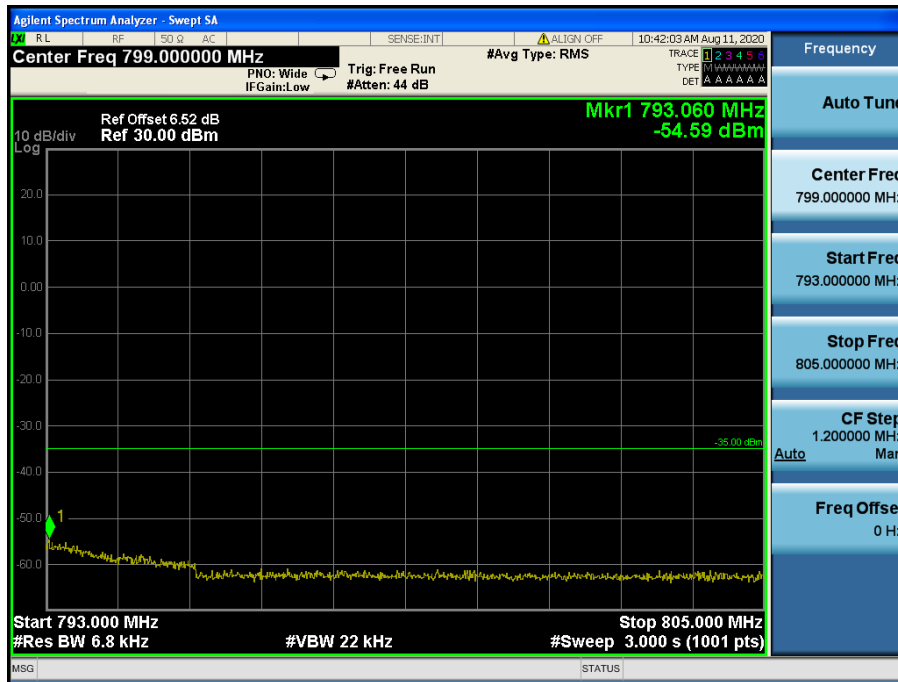

- Lower Extended Band Edge

LTE Band 13 / 10 MHz / QPSK - RB Size/Offset (25/0)

- Lower Extended Band Edge 2

LTE Band 13 / 10 MHz / QPSK - RB Size/Offset (25/0)

- Upper Band Edge

LTE Band 13 / 10 MHz / 16QAM - RB Size/Offset (1/49)

- Upper Extended Band Edge

LTE Band 13 / 10 MHz / 16QAM - RB Size/Offset (1/49)

- Upper Extended Band Edge 2

LTE Band 13 / 10 MHz / QPSK - RB Size/Offset (50/0)

- Lower Band Edge

LTE Band 13 / 5 MHz / 16QAM - RB Size/Offset (1/0)