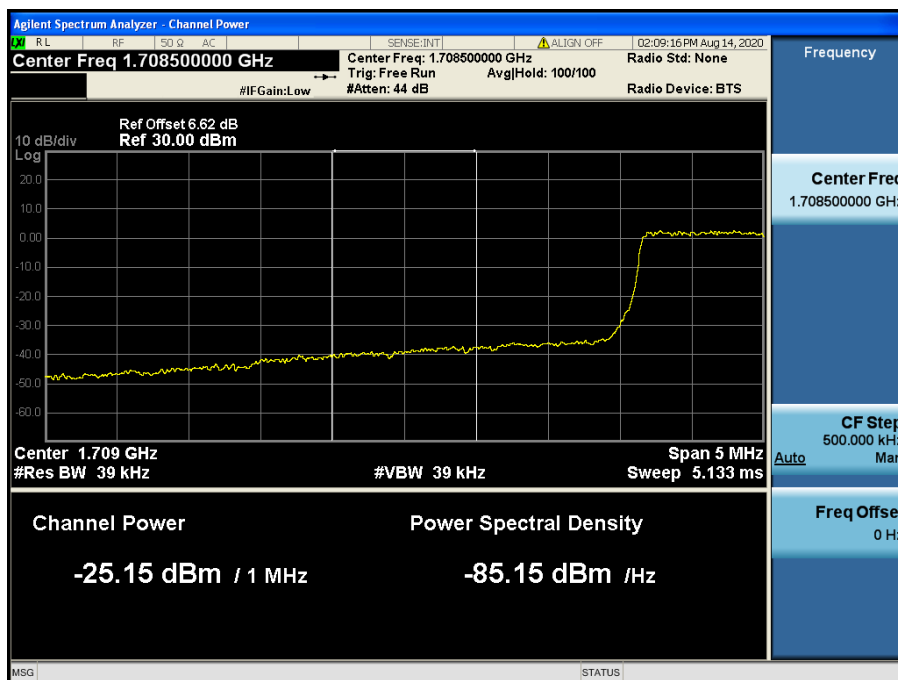

- Lower Band Edge

LTE Band 4 / 5 MHz / QPSK - RB Size/Offset (1/0)

- Lower Extended Band Edge

LTE Band 4 / 5 MHz / 64QAM - RB Size/Offset (25/0)

- Upper Band Edge

LTE Band 4 / 5 MHz / 16QAM - RB Size/Offset (1/24)

- Upper Extended Band Edge

LTE Band 4 / 5 MHz / 64QAM - RB Size/Offset (25/0)

- Lower Band Edge

LTE Band 4 / 3 MHz / QPSK - RB Size/Offset (1/0)

- Lower Extended Band Edge

LTE Band 4 / 3 MHz / 64QAM - RB Size/Offset (15/0)

- Upper Band Edge

LTE Band 4 / 3 MHz / 16QAM - RB Size/Offset (1/14)

- Upper Extended Band Edge

LTE Band 4 / 3 MHz / QPSK - RB Size/Offset (8/4)