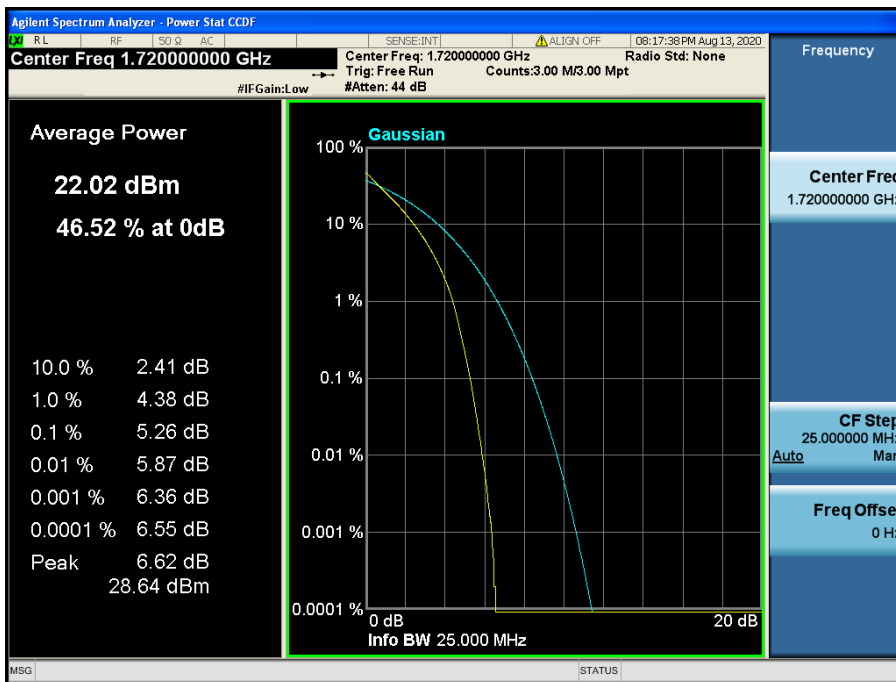

LTE Band 5 / 1.4 MHz / QPSK - RB Size 6

LTE Band 5 / 1.4 MHz / 16QAM - RB Size 6

LTE Band 5 / 1.4 MHz / 64QAM - RB Size 6

8.2.4 LTE Band 4

LTE Band 4 / 20 MHz / QPSK - RB Size 100

LTE Band 4 / 20 MHz / 16QAM - RB Size 100

LTE Band 4 / 20 MHz / 64QAM - RB Size 100

LTE Band 4 / 15 MHz / QPSK - RB Size 75

LTE Band 4 / 15 MHz / 16QAM - RB Size 75

LTE Band 4 / 15 MHz / 64QAM - RB Size 75

LTE Band 4 / 10 MHz / QPSK - RB Size 50

LTE Band 4 / 10 MHz / 16QAM - RB Size 50