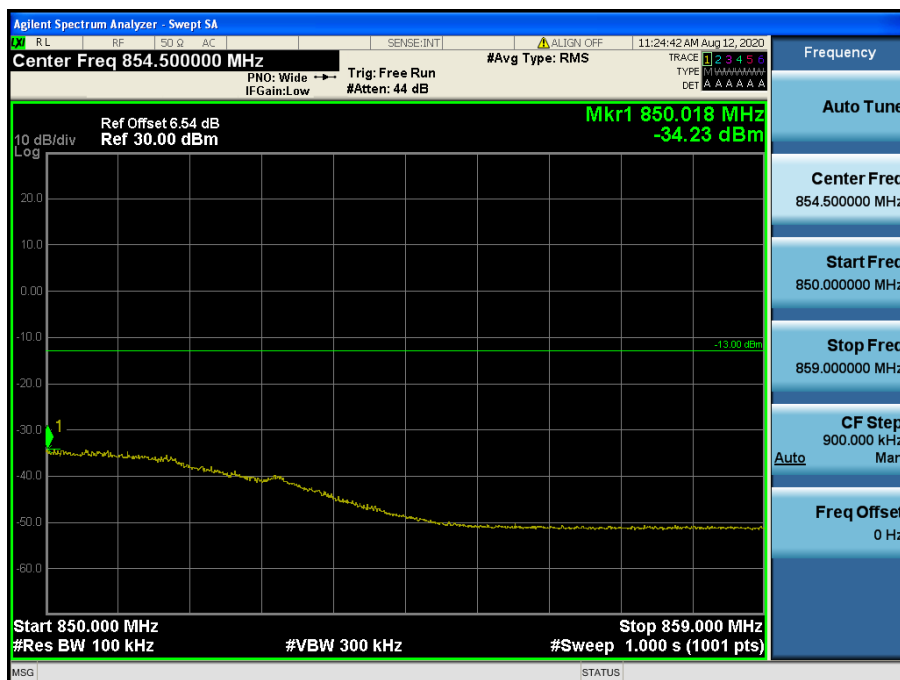

- Upper Extended Band Edge

LTE Band 13 / 5 MHz / 16QAM - RB Size/Offset (1/24)

- Upper Extended Band Edge 2

LTE Band 13 / 5 MHz / QPSK - RB Size/Offset (25/0)

8.3.3 LTE Band 5

- Lower Band Edge

LTE Band 5 / 10 MHz / 16QAM - RB Size/Offset (1/0)

- Lower Extended Band Edge

LTE Band 5 / 10 MHz / QPSK - RB Size/Offset (25/0)

- Upper Band Edge

LTE Band 5 / 10 MHz / 16QAM - RB Size/Offset (1/49)

- Upper Extended Band Edge

LTE Band 5 / 10 MHz / QPSK - RB Size/Offset (50/0)

- Lower Band Edge

LTE Band 5 / 5 MHz / 16QAM- RB Size/Offset (1/0)

- Lower Extended Band Edge

LTE Band 5 / 5 MHz / QPSK - RB Size/Offset (25/0)

- Upper Band Edge

LTE Band 5 / 5 MHz / QPSK - RB Size/Offset (1/24)

- Upper Extended Band Edge

LTE Band 5 / 5 MHz / QPSK - RB Size/Offset (25/0)

- Lower Band Edge

LTE Band 5 / 3 MHz / QPSK - RB Size/Offset (1/0)

- Lower Extended Band Edge

LTE Band 5 / 3 MHz / QPSK - RB Size/Offset (15/0)