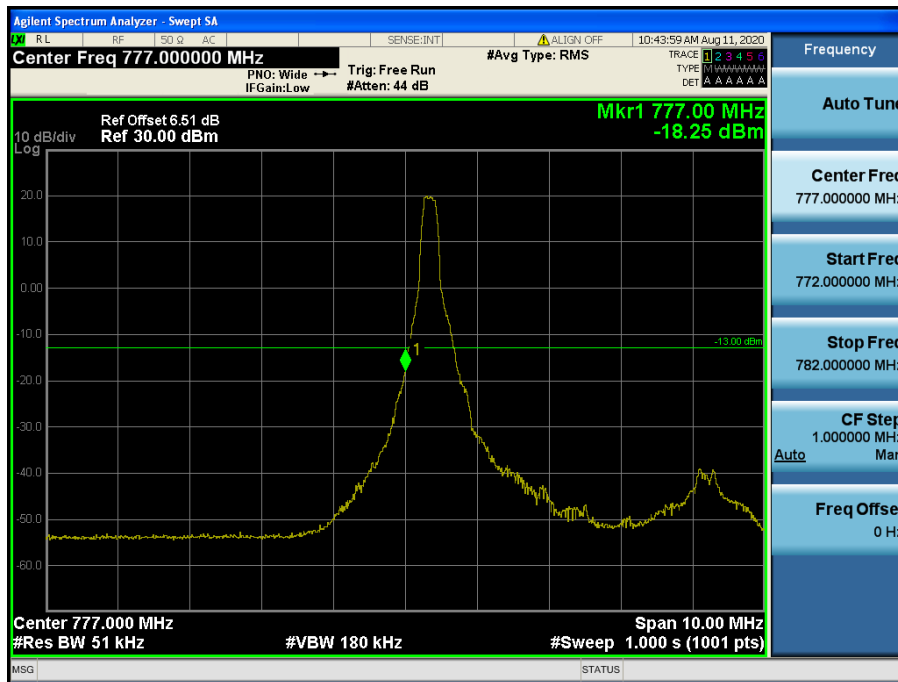

- Lower Extended Band Edge

LTE Band 13 / 10 MHz / QPSK - RB Size/Offset (25/0)

- Lower Extended Band Edge 2

LTE Band 13 / 10 MHz / QPSK - RB Size/Offset (25/0)

- Upper Band Edge

LTE Band 13 / 10 MHz / 16QAM - RB Size/Offset (1/49)

- Upper Extended Band Edge

LTE Band 13 / 10 MHz / 16QAM - RB Size/Offset (1/49)

- Upper Extended Band Edge 2

LTE Band 13 / 10 MHz / QPSK - RB Size/Offset (50/0)

- Lower Band Edge

LTE Band 13 / 5 MHz / 16QAM - RB Size/Offset (1/0)

- Lower Extended Band Edge

LTE Band 13 / 5 MHz / 16QAM - RB Size/Offset (1/0)

- Lower Extended Band Edge 2

LTE Band 13 / 5 MHz / 16QAM - RB Size/Offset (25/0)

- Upper Band Edge

LTE Band 13 / 5 MHz / 16QAM - RB Size/Offset (1/24)