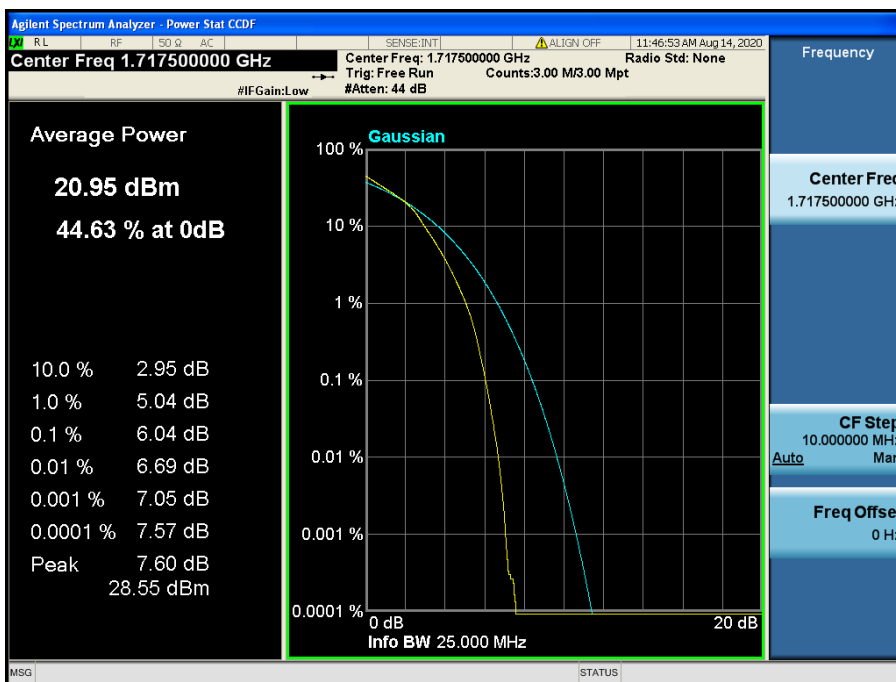

LTE Band 5 / 1.4 MHz / QPSK - RB Size 6

LTE Band 5 / 1.4 MHz / 16QAM - RB Size 6

LTE Band 5 / 1.4 MHz / 64QAM - RB Size 6

8.2.4 LTE Band 4

LTE Band 4 / 20 MHz / QPSK - RB Size 100

LTE Band 4 / 20 MHz / 16QAM - RB Size 100

LTE Band 4 / 20 MHz / 64QAM - RB Size 100

LTE Band 4 / 15 MHz / QPSK - RB Size 75

LTE Band 4 / 15 MHz / 16QAM - RB Size 75

LTE Band 4 / 15 MHz / 64QAM - RB Size 75

LTE Band 4 / 10 MHz / QPSK - RB Size 50

LTE Band 4 / 10 MHz / 16QAM - RB Size 50