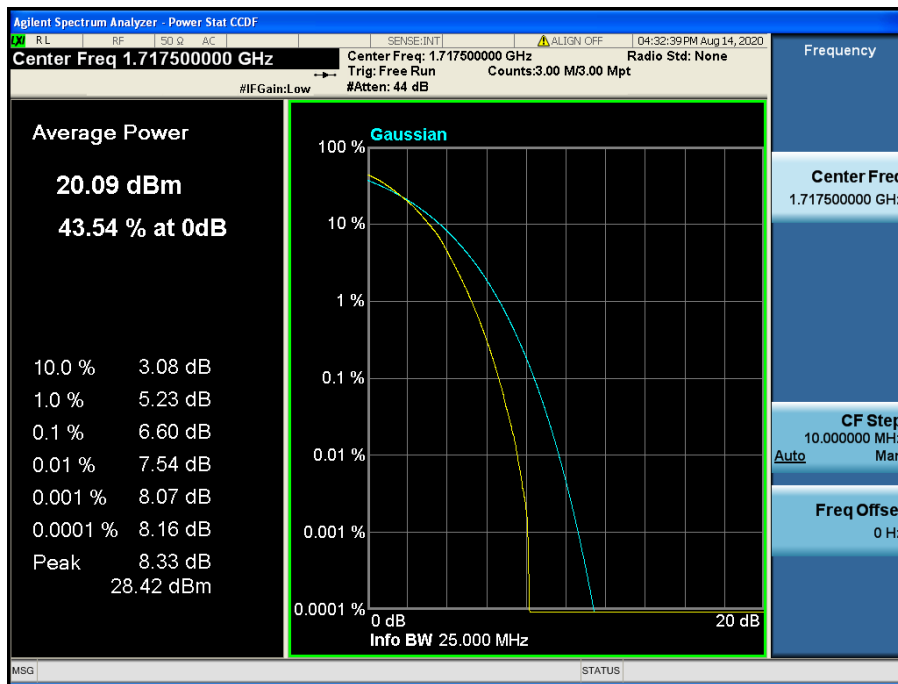

LTE Band 5 / 1.4 MHz / QPSK - RB Size 6

LTE Band 5 / 1.4 MHz / 16QAM - RB Size 6

LTE Band 5 / 1.4 MHz / 64QAM - RB Size 6

8.2.4 LTE Band 4

LTE Band 4 / 20 MHz / QPSK - RB Size 100

LTE Band 4 / 20 MHz / 16QAM - RB Size 100

LTE Band 4 / 20 MHz / 64QAM - RB Size 100

LTE Band 4 / 15 MHz / QPSK - RB Size 75

LTE Band 4 / 15 MHz / 16QAM - RB Size 75

LTE Band 4 / 15 MHz / 64QAM - RB Size 75

LTE Band 4 / 10 MHz / QPSK - RB Size 50

LTE Band 4 / 10 MHz / 16QAM - RB Size 50