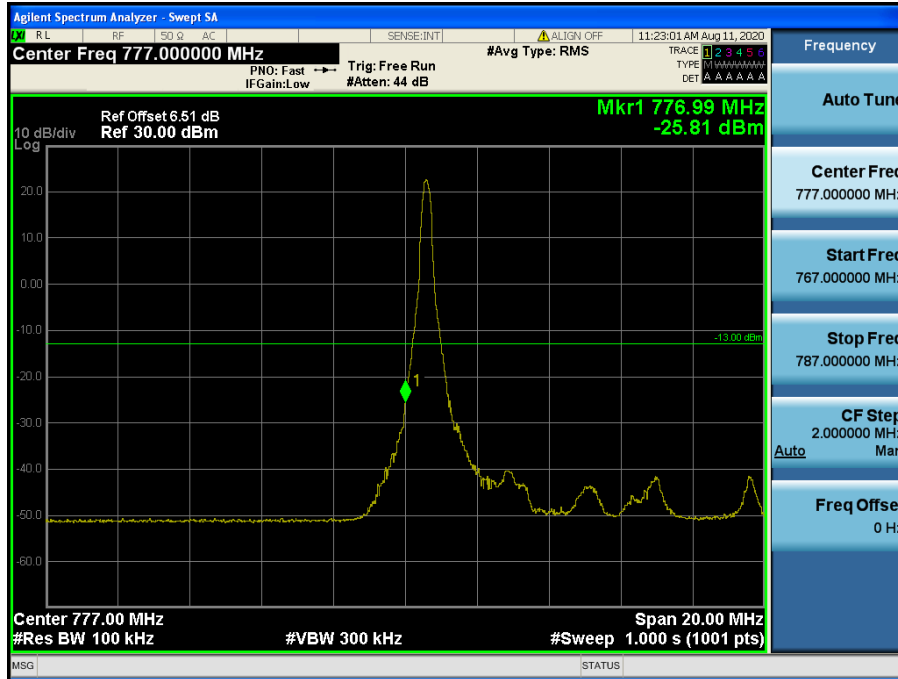

- Upper Band Edge

LTE Band 12 / 1.4 MHz / 16QAM - RB Size/Offset (1/5)

- Upper Extended Band Edge

LTE Band 12 / 1.4 MHz / 16QAM - RB Size/Offset (3/3)

8.3.2 LTE Band 13

- Lower Band Edge

LTE Band 13 / 10 MHz / 16QAM - RB Size/Offset (1/0)

- Lower Extended Band Edge

LTE Band 13 / 10 MHz / QPSK - RB Size/Offset (25/0)

- Lower Extended Band Edge 2

LTE Band 13 / 10 MHz / QPSK - RB Size/Offset (25/0)

- Upper Band Edge

LTE Band 13 / 10 MHz / 16QAM - RB Size/Offset (1/49)