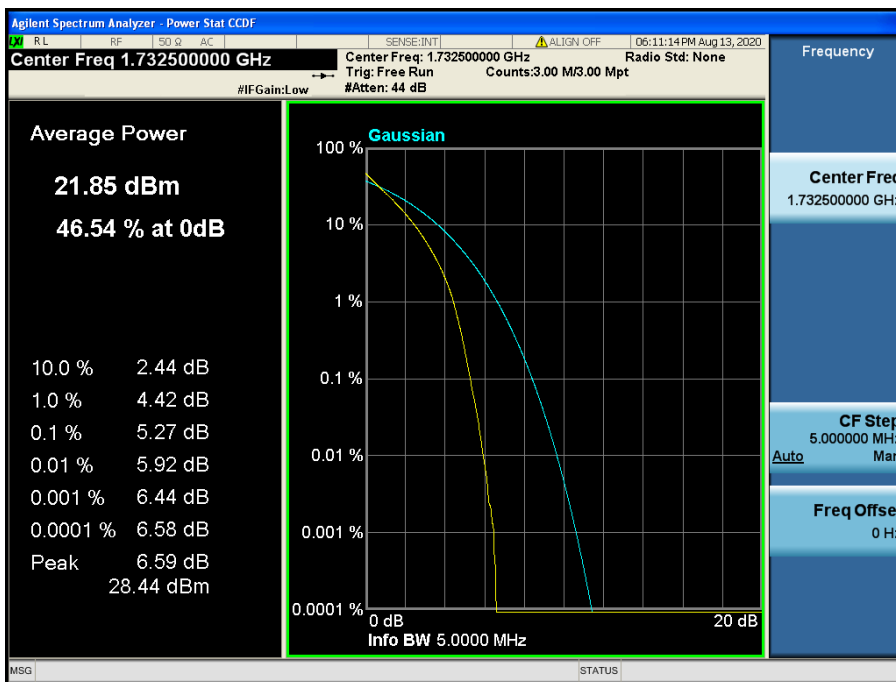

LTE Band 4 / 20 MHz / 64QAM - RB Size 100

LTE Band 4 / 15 MHz / QPSK - RB Size 75

LTE Band 4 / 15 MHz / 16QAM - RB Size 75

LTE Band 4 / 15 MHz / 64QAM - RB Size 75

LTE Band 4 / 10 MHz / QPSK - RB Size 50

LTE Band 4 / 10 MHz / 16QAM - RB Size 50

LTE Band 4 / 10 MHz / 64QAM - RB Size 50

LTE Band 4 / 5 MHz / QPSK - RB Size 25

LTE Band 4 / 5 MHz / 16QAM - RB Size 25

LTE Band 4 / 5 MHz / 64QAM - RB Size 25

LTE Band 4 / 3 MHz / QPSK - RB Size 15

LTE Band 4 / 3 MHz / 16QAM - RB Size 15