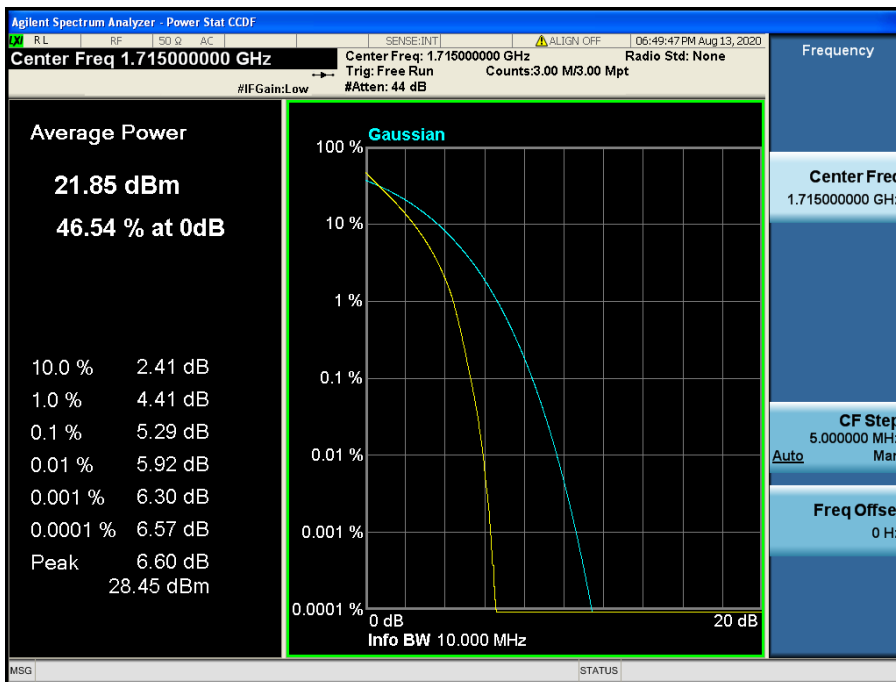

LTE Band 5 / 1.4 MHz / QPSK - RB Size 6

LTE Band 5 / 1.4 MHz / 16QAM - RB Size 6

LTE Band 5 / 1.4 MHz / 64QAM - RB Size 6

8.2.4 LTE Band 4

LTE Band 4 / 20 MHz / QPSK - RB Size 100

LTE Band 4 / 20 MHz / 16QAM - RB Size 100

LTE Band 4 / 20 MHz / 64QAM - RB Size 100

LTE Band 4 / 15 MHz / QPSK - RB Size 75

LTE Band 4 / 15 MHz / 16QAM - RB Size 75

LTE Band 4 / 15 MHz / 64QAM - RB Size 75

LTE Band 4 / 10 MHz / QPSK - RB Size 50

LTE Band 4 / 10 MHz / 16QAM - RB Size 50

LTE Band 4 / 10 MHz / 64QAM - RB Size 50

LTE Band 4 / 5 MHz / QPSK - RB Size 25

LTE Band 4 / 5 MHz / 16QAM - RB Size 25

LTE Band 4 / 5 MHz / 64QAM - RB Size 25

LTE Band 4 / 3 MHz / QPSK - RB Size 15

LTE Band 4 / 3 MHz / 16QAM - RB Size 15