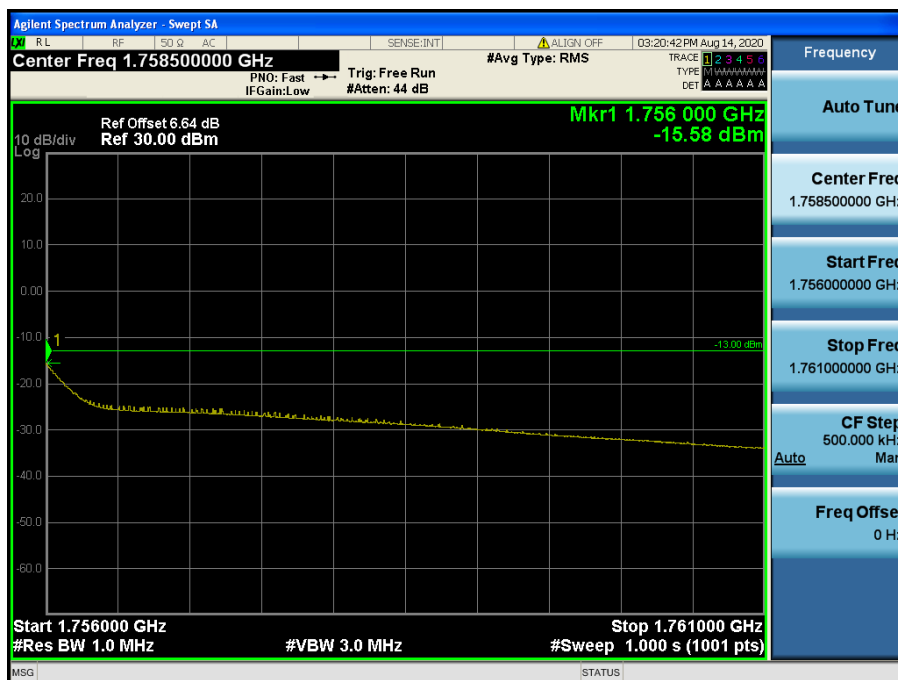

- Lower Extended Band Edge

LTE Band 4 / 10 MHz / 16QAM - RB Size/Offset (25/0)

- Upper Band Edge

LTE Band 4 / 10 MHz / 16QAM - RB Size/Offset (1/49)

- Upper Extended Band Edge

LTE Band 4 / 10 MHz / 16QAM - RB Size/Offset (25/25)

- Lower Band Edge

LTE Band 4 / 5 MHz / QPSK - RB Size/Offset (1/0)

- Lower Extended Band Edge

LTE Band 4 / 5 MHz / 64QAM - RB Size/Offset (25/0)

- Upper Band Edge

LTE Band 4 / 5 MHz / 16QAM - RB Size/Offset (1/24)

- Upper Extended Band Edge

LTE Band 4 / 5 MHz / 64QAM - RB Size/Offset (25/0)

- Lower Band Edge

LTE Band 4 / 3 MHz / QPSK - RB Size/Offset (1/0)

- Lower Extended Band Edge

LTE Band 4 / 3 MHz / 64QAM - RB Size/Offset (15/0)

- Upper Band Edge

LTE Band 4 / 3 MHz / 16QAM - RB Size/Offset (1/14)

- Upper Extended Band Edge

LTE Band 4 / 3 MHz / QPSK - RB Size/Offset (8/4)