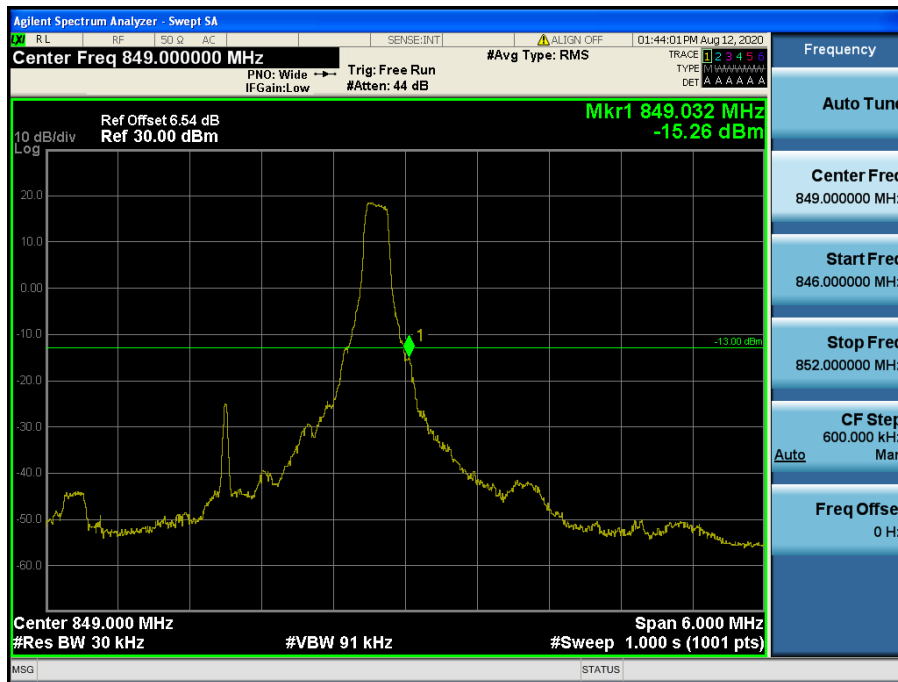

- Lower Band Edge

LTE Band 5 / 5 MHz / 16QAM- RB Size/Offset (1/0)

- Lower Extended Band Edge

LTE Band 5 / 5 MHz / QPSK - RB Size/Offset (25/0)

- Upper Band Edge

LTE Band 5 / 5 MHz / QPSK - RB Size/Offset (1/24)

- Upper Extended Band Edge

LTE Band 5 / 5 MHz / QPSK - RB Size/Offset (25/0)

- Lower Band Edge

LTE Band 5 / 3 MHz / QPSK - RB Size/Offset (1/0)

- Lower Extended Band Edge

LTE Band 5 / 3 MHz / QPSK - RB Size/Offset (15/0)

- Upper Band Edge

LTE Band 5 / 3 MHz / 16QAM - RB Size/Offset (1/14)

- Upper Extended Band Edge

LTE Band 5 / 3 MHz / QPSK - RB Size/Offset (15/0)

- Lower Band Edge

LTE Band 5 / 1.4 MHz / QPSK - RB Size/Offset (3/0)