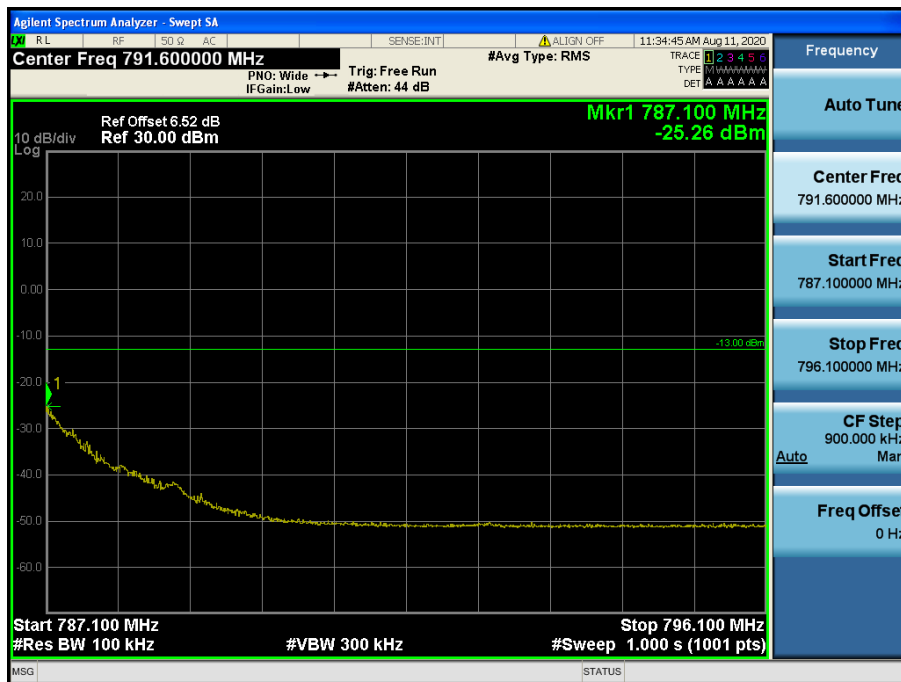

- Upper Band Edge

LTE Band 12 / 1.4 MHz / 16QAM - RB Size/Offset (1/5)

- Upper Extended Band Edge

LTE Band 12 / 1.4 MHz / 16QAM - RB Size/Offset (3/3)

8.3.2 LTE Band 13

- Lower Band Edge

LTE Band 13 / 10 MHz / 16QAM - RB Size/Offset (1/0)

- Lower Extended Band Edge

LTE Band 13 / 10 MHz / QPSK - RB Size/Offset (25/0)

- Lower Extended Band Edge 2

LTE Band 13 / 10 MHz / QPSK - RB Size/Offset (25/0)

- Upper Band Edge

LTE Band 13 / 10 MHz / 16QAM - RB Size/Offset (1/49)

- Upper Extended Band Edge

LTE Band 13 / 10 MHz / 16QAM - RB Size/Offset (1/49)

- Upper Extended Band Edge 2

LTE Band 13 / 10 MHz / QPSK - RB Size/Offset (50/0)

- Lower Band Edge

LTE Band 13 / 5 MHz / 16QAM - RB Size/Offset (1/0)