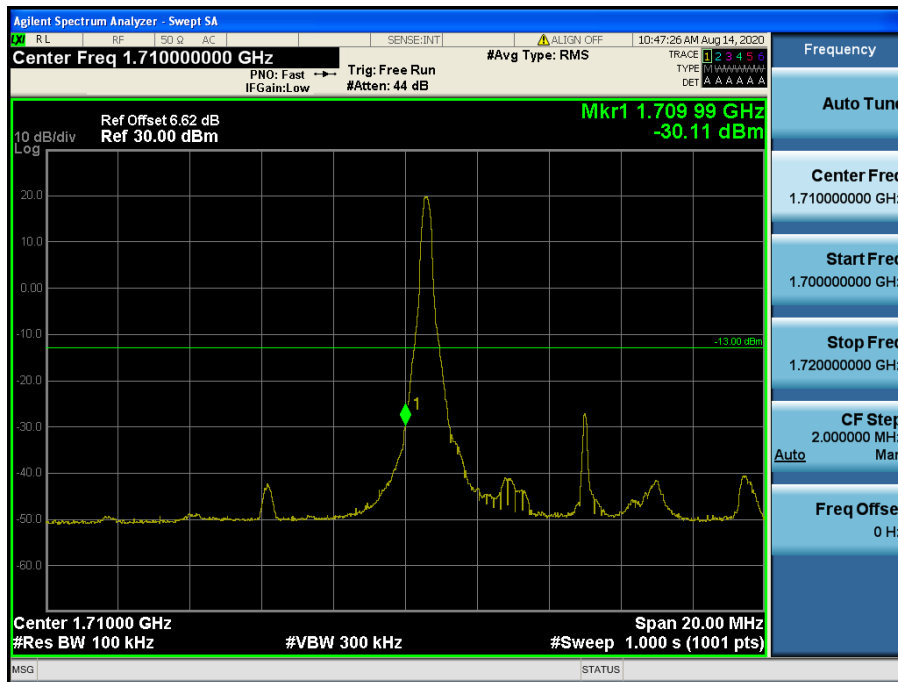

- Upper Extended Band Edge

LTE Band 4 / 20 MHz / QPSK - RB Size/Offset (100/0)

- Lower Band Edge

LTE Band 4 / 15 MHz / 16QAM - RB Size/Offset (1/0)

- Lower Extended Band Edge

LTE Band 4 / 15 MHz / QPSK - RB Size/Offset (1/0)

- Upper Band Edge

LTE Band 4 / 15 MHz / 64QAM - RB Size/Offset (36/39)

- Upper Extended Band Edge

LTE Band 4 / 15 MHz / QPSK - RB Size/Offset (75/0)

- Lower Band Edge

LTE Band 4 / 10 MHz / 16QAM - RB Size/Offset (1/0)

- Lower Extended Band Edge

LTE Band 4 / 10 MHz / 16QAM - RB Size/Offset (25/0)

- Upper Band Edge

LTE Band 4 / 10 MHz / 16QAM - RB Size/Offset (1/49)

- Upper Extended Band Edge

LTE Band 4 / 10 MHz / 16QAM - RB Size/Offset (25/25)