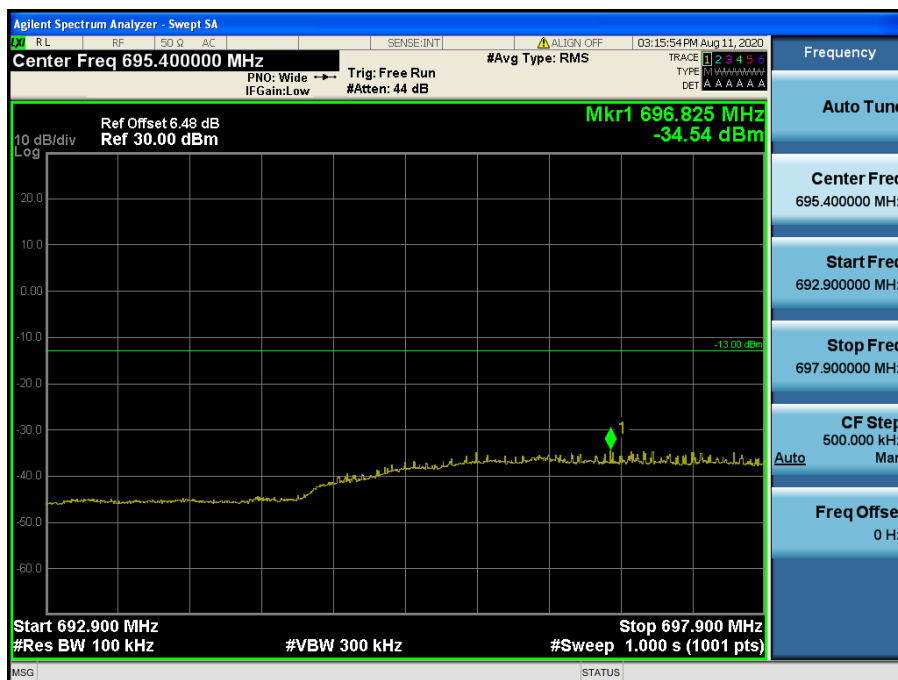

- Upper Band Edge

LTE Band 12 / 10 MHz / 16QAM - RB Size/Offset (1/49)

- Upper Extended Band Edge

LTE Band 12 / 10 MHz / QPSK - RB Size/Offset (25/25)

- Lower Band Edge

LTE Band 12 / 5 MHz / QPSK - RB Size/Offset (25/0)

- Lower Extended Band Edge

LTE Band 12 / 5 MHz / QPSK - RB Size/Offset (25/0)

- Upper Band Edge

LTE Band 12 / 5 MHz / QPSK - RB Size/Offset (1/24)

- Upper Extended Band Edge

LTE Band 12 / 5 MHz / 16QAM - RB Size/Offset (1/24)

- Lower Band Edge

LTE Band 12 / 3 MHz / QPSK - RB Size/Offset (1/0)

- Lower Extended Band Edge

LTE Band 12 / 3 MHz / QPSK - RB Size/Offset (15/0)

- Upper Band Edge

LTE Band 12 / 3 MHz / 16QAM - RB Size/Offset (1/14)