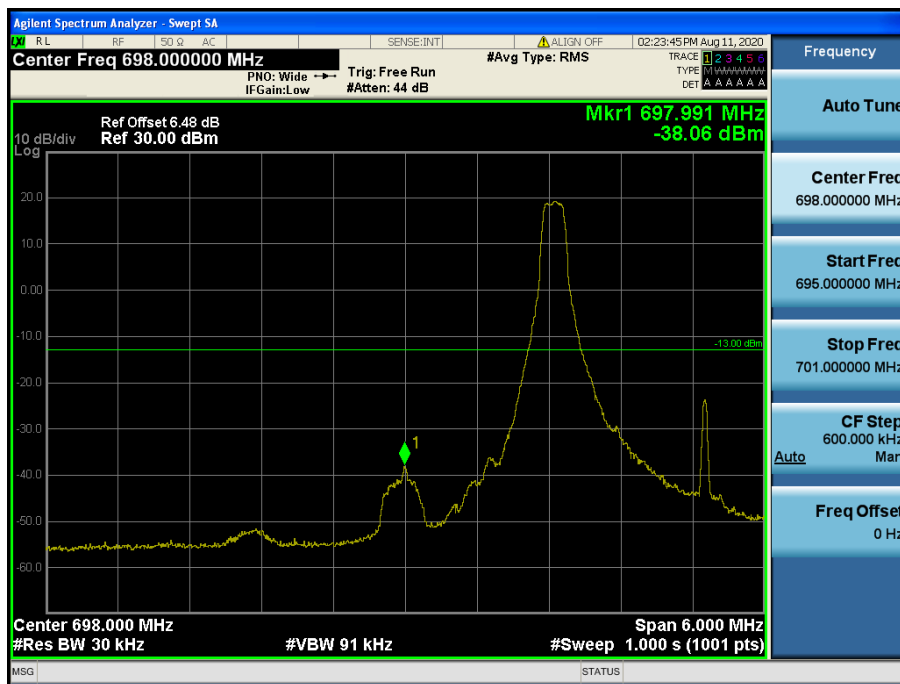

- Lower Extended Band Edge

LTE Band 12 / 5 MHz / QPSK - RB Size/Offset (25/0)

- Upper Band Edge

LTE Band 12 / 5 MHz / QPSK - RB Size/Offset (1/24)

- Upper Extended Band Edge

LTE Band 12 / 5 MHz / 16QAM - RB Size/Offset (1/24)

- Lower Band Edge

LTE Band 12 / 3 MHz / QPSK - RB Size/Offset (1/0)

- Lower Extended Band Edge

LTE Band 12 / 3 MHz / QPSK - RB Size/Offset (15/0)

- Upper Band Edge

LTE Band 12 / 3 MHz / 16QAM - RB Size/Offset (1/14)