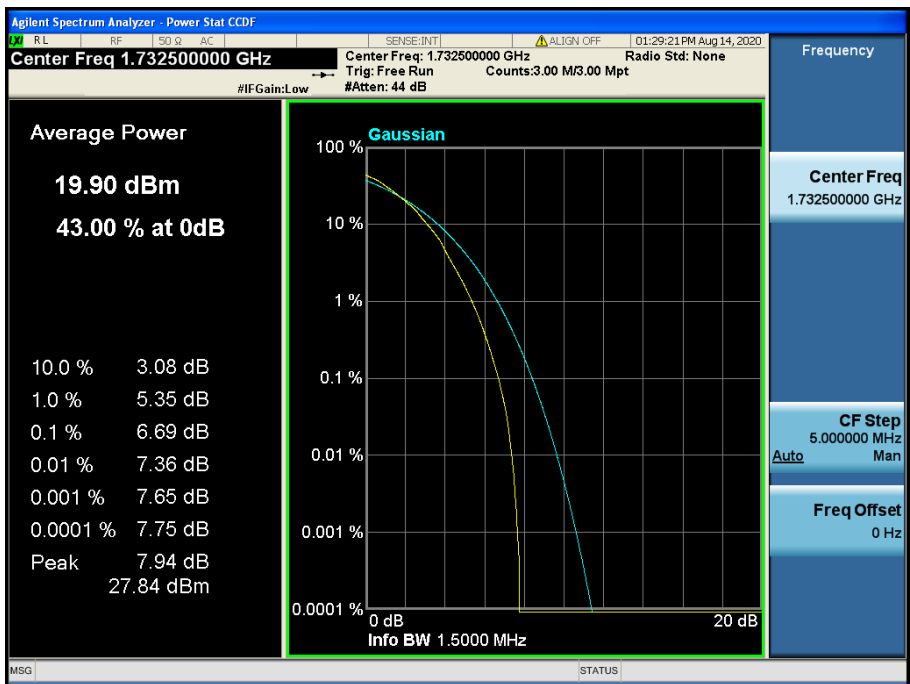

LTE Band 4 / 10 MHz / 64QAM - RB Size 50

LTE Band 4 / 5 MHz / QPSK - RB Size 25

LTE Band 4 / 5 MHz / 16QAM - RB Size 25

LTE Band 4 / 5 MHz / 64QAM - RB Size 25

LTE Band 4 / 3 MHz / QPSK - RB Size 15

LTE Band 4 / 3 MHz / 16QAM - RB Size 15

LTE Band 4 / 3 MHz / 64QAM - RB Size 15

LTE Band 4 / 1.4 MHz / QPSK - RB Size 6

LTE Band 4 / 1.4 MHz / 16QAM - RB Size 6

LTE Band 4 / 1.4 MHz / 64QAM - RB Size 6

8.2.5 LTE Band 41

LTE Band 41 / 20 MHz / QPSK - RB Size 100