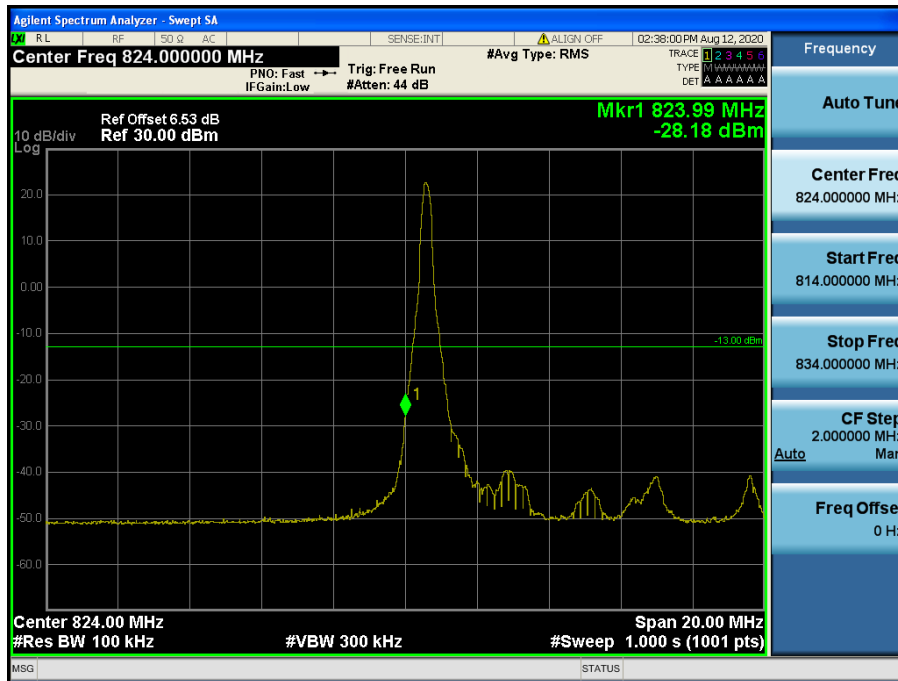

- Upper Extended Band Edge

LTE Band 13 / 5 MHz / 16QAM - RB Size/Offset (1/24)

- Upper Extended Band Edge 2

LTE Band 13 / 5 MHz / QPSK - RB Size/Offset (25/0)

8.3.3 LTE Band 5

- Lower Band Edge

LTE Band 5 / 10 MHz / 16QAM - RB Size/Offset (1/0)

- Lower Extended Band Edge

LTE Band 5 / 10 MHz / QPSK - RB Size/Offset (25/0)

- Upper Band Edge

LTE Band 5 / 10 MHz / 16QAM - RB Size/Offset (1/49)

- Upper Extended Band Edge

LTE Band 5 / 10 MHz / QPSK - RB Size/Offset (50/0)