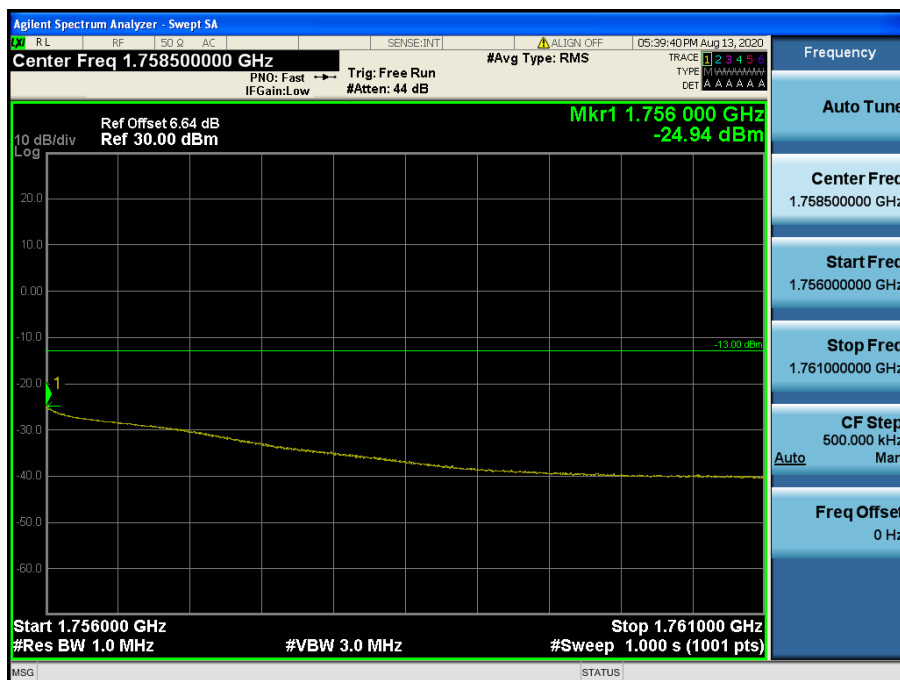

- Lower Band Edge

LTE Band 4 / 5 MHz / QPSK - RB Size/Offset (1/0)

- Lower Extended Band Edge

LTE Band 4 / 5 MHz / 64QAM - RB Size/Offset (25/0)

- Upper Band Edge

LTE Band 4 / 5 MHz / 16QAM - RB Size/Offset (1/24)

- Upper Extended Band Edge

LTE Band 4 / 5 MHz / 64QAM - RB Size/Offset (25/0)

- Lower Band Edge

LTE Band 4 / 3 MHz / QPSK - RB Size/Offset (1/0)

- Lower Extended Band Edge

LTE Band 4 / 3 MHz / 64QAM - RB Size/Offset (15/0)

- Upper Band Edge

LTE Band 4 / 3 MHz / 16QAM - RB Size/Offset (1/14)

- Upper Extended Band Edge

LTE Band 4 / 3 MHz / QPSK - RB Size/Offset (8/4)