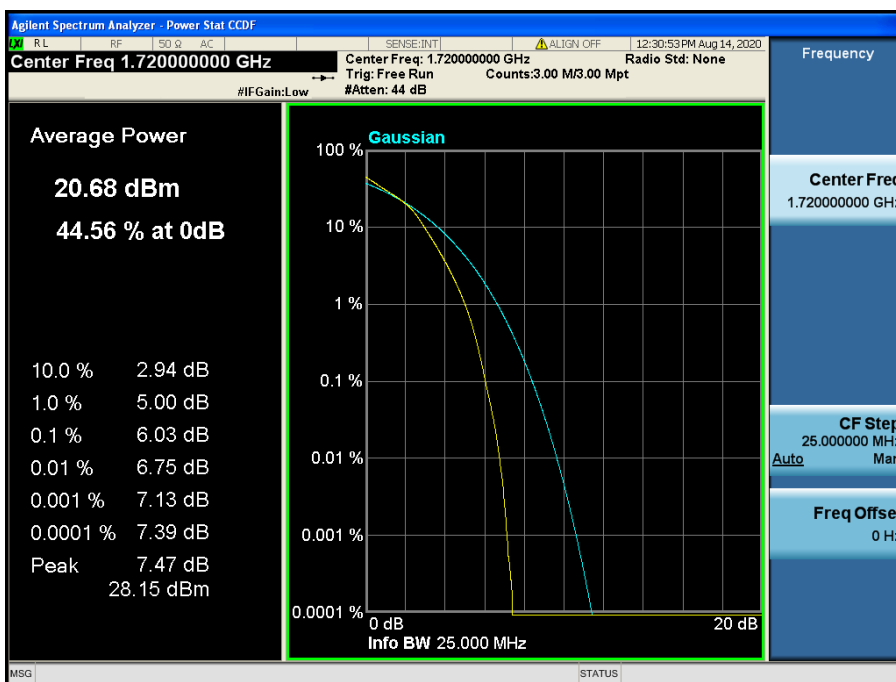

LTE Band 5 / 1.4 MHz / QPSK - RB Size 6

LTE Band 5 / 1.4 MHz / 16QAM - RB Size 6

LTE Band 5 / 1.4 MHz / 64QAM - RB Size 6

8.2.4 LTE Band 4

LTE Band 4 / 20 MHz / QPSK - RB Size 100

LTE Band 4 / 20 MHz / 16QAM - RB Size 100

LTE Band 4 / 20 MHz / 64QAM - RB Size 100

LTE Band 4 / 15 MHz / QPSK - RB Size 75

LTE Band 4 / 15 MHz / 16QAM - RB Size 75

LTE Band 4 / 15 MHz / 64QAM - RB Size 75

LTE Band 4 / 10 MHz / QPSK - RB Size 50

LTE Band 4 / 10 MHz / 16QAM - RB Size 50