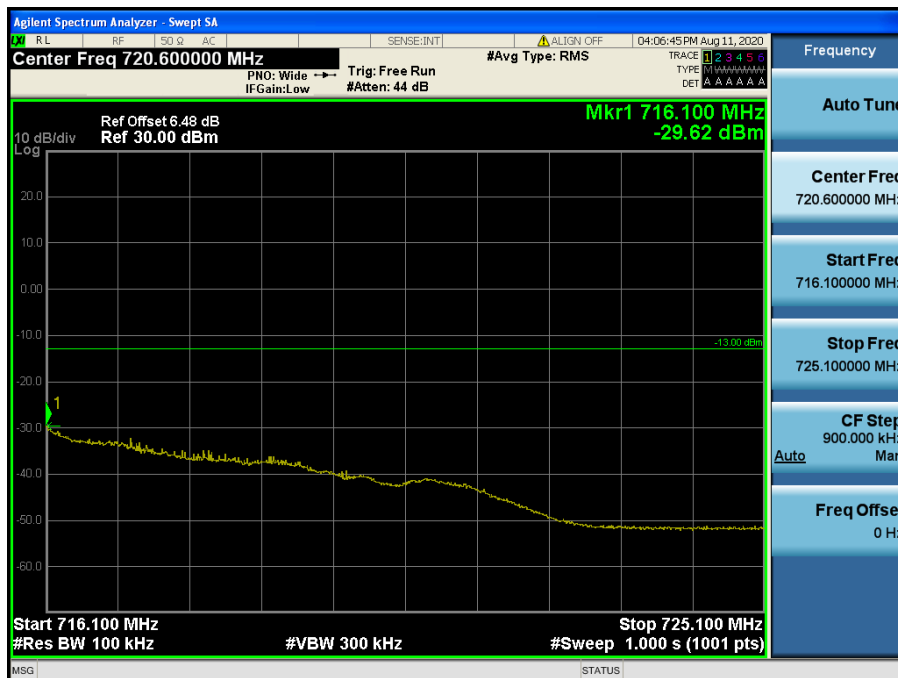

LTE Band 41 / 5 MHz / 64QAM - RB Size 25

8.3 BAND EDGE EMISSIONS(Conducted)

8.3.1 LTE Band 12

- Lower Band Edge

LTE Band 12 / 10 MHz / QPSK - RB Size/Offset (50/0)

- Lower Extended Band Edge

LTE Band 12 / 10 MHz / QPSK - RB Size/Offset (50/0)

- Upper Band Edge

LTE Band 12 / 10 MHz / 16QAM - RB Size/Offset (1/49)

- Upper Extended Band Edge

LTE Band 12 / 10 MHz / QPSK - RB Size/Offset (25/25)

- Lower Band Edge

LTE Band 12 / 5 MHz / QPSK - RB Size/Offset (25/0)