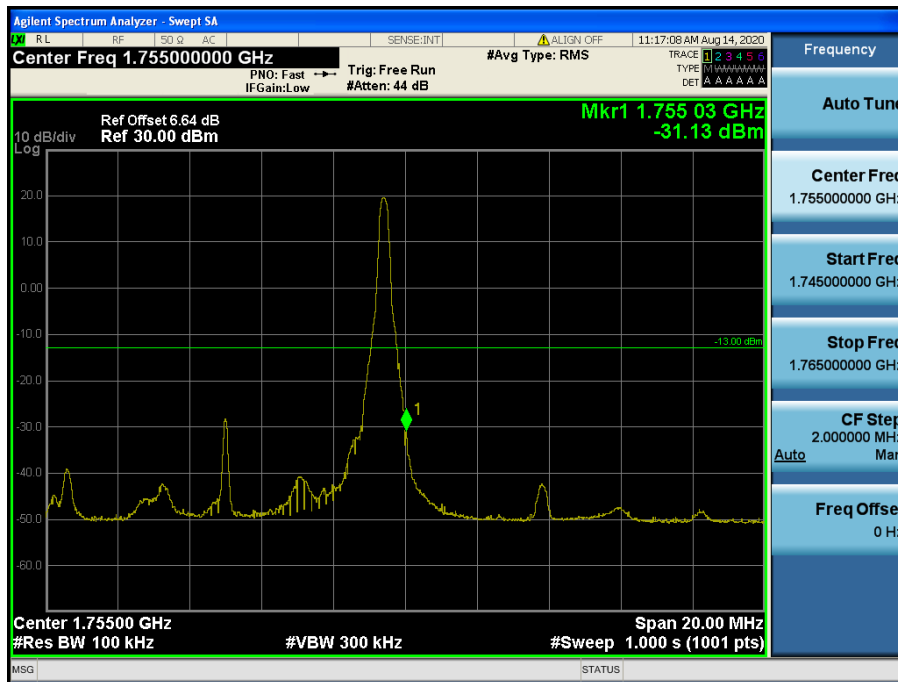

- Upper Extended Band Edge

LTE Band 4 / 20 MHz / QPSK - RB Size/Offset (100/0)

- Lower Band Edge

LTE Band 4 / 15 MHz / 16QAM - RB Size/Offset (1/0)

- Lower Extended Band Edge

LTE Band 4 / 15 MHz / QPSK - RB Size/Offset (1/0)

- Upper Band Edge

LTE Band 4 / 15 MHz / 64QAM - RB Size/Offset (36/39)

- Upper Extended Band Edge

LTE Band 4 / 15 MHz / QPSK - RB Size/Offset (75/0)

- Lower Band Edge

LTE Band 4 / 10 MHz / 16QAM - RB Size/Offset (1/0)

- Lower Extended Band Edge

LTE Band 4 / 10 MHz / 16QAM - RB Size/Offset (25/0)

- Upper Band Edge

LTE Band 4 / 10 MHz / 16QAM - RB Size/Offset (1/49)

- Upper Extended Band Edge

LTE Band 4 / 10 MHz / 16QAM - RB Size/Offset (25/25)