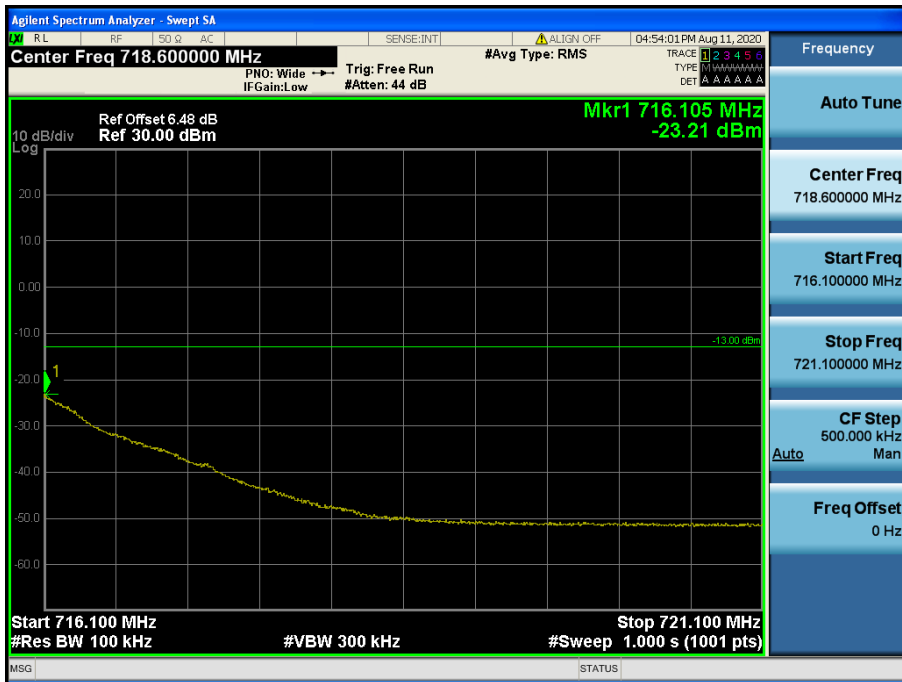

- Lower Band Edge

LTE Band 12 / 3 MHz / QPSK - RB Size/Offset (1/0)

- Lower Extended Band Edge

LTE Band 12 / 3 MHz / QPSK - RB Size/Offset (15/0)

- Upper Band Edge

LTE Band 12 / 3 MHz / 16QAM - RB Size/Offset (1/14)

- Upper Extended Band Edge

LTE Band 12 / 3 MHz / 16QAM - RB Size/Offset (1/14)

- Lower Band Edge

LTE Band 12 / 1.4 MHz / 64QAM - RB Size/Offset (6/0)

- Lower Extended Band Edge

LTE Band 12 / 1.4 MHz / 16QAM - RB Size/Offset (6/0)

- Upper Band Edge

LTE Band 12 / 1.4 MHz / 16QAM - RB Size/Offset (1/5)

- Upper Extended Band Edge

LTE Band 12 / 1.4 MHz / 16QAM - RB Size/Offset (3/3)

8.3.2 LTE Band 13

- Lower Band Edge

LTE Band 13 / 10 MHz / 16QAM - RB Size/Offset (1/0)

- Lower Extended Band Edge

LTE Band 13 / 10 MHz / QPSK - RB Size/Offset (25/0)

- Lower Extended Band Edge 2

LTE Band 13 / 10 MHz / QPSK - RB Size/Offset (25/0)

- Upper Band Edge

LTE Band 13 / 10 MHz / 16QAM - RB Size/Offset (1/49)