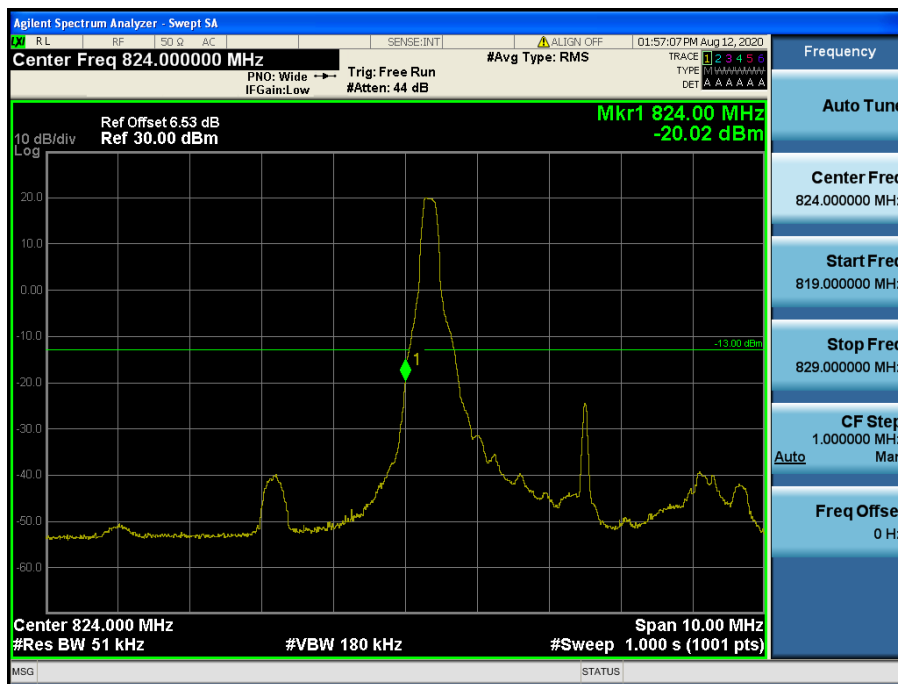

- Lower Extended Band Edge

LTE Band 5 / 10 MHz / QPSK - RB Size/Offset (25/0)

- Upper Band Edge

LTE Band 5 / 10 MHz / 16QAM - RB Size/Offset (1/49)

- Upper Extended Band Edge

LTE Band 5 / 10 MHz / QPSK - RB Size/Offset (50/0)

- Lower Band Edge

LTE Band 5 / 5 MHz / 16QAM- RB Size/Offset (1/0)

- Lower Extended Band Edge

LTE Band 5 / 5 MHz / QPSK - RB Size/Offset (25/0)

- Upper Band Edge

LTE Band 5 / 5 MHz / QPSK - RB Size/Offset (1/24)