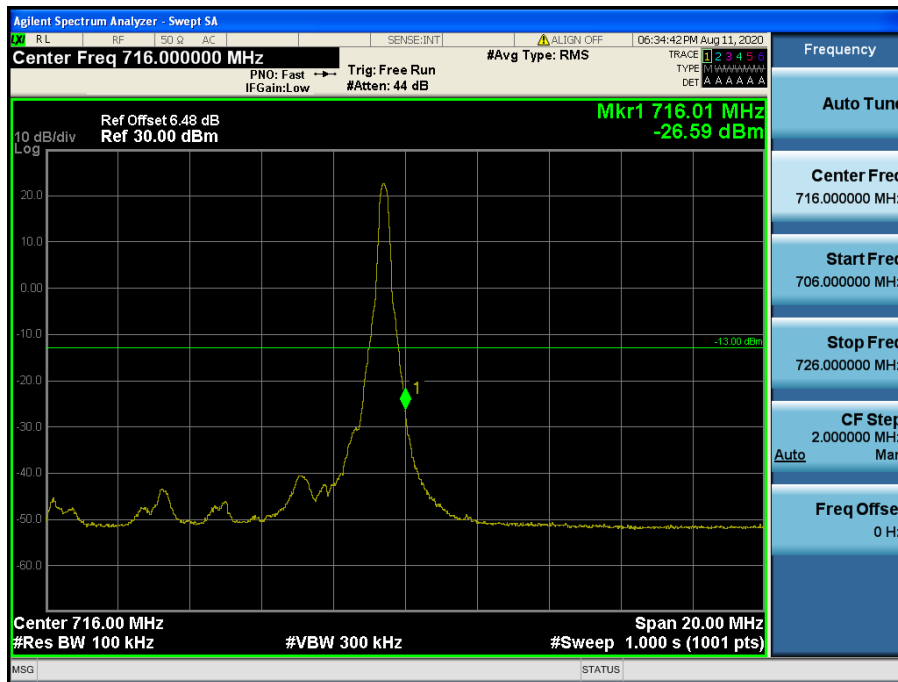

LTE Band 41 / 5 MHz / 64QAM - RB Size 25

8.3 BAND EDGE EMISSIONS(Conducted)

8.3.1 LTE Band 12

- Lower Band Edge

LTE Band 12 / 10 MHz / QPSK - RB Size/Offset (50/0)

- Lower Extended Band Edge

LTE Band 12 / 10 MHz / QPSK - RB Size/Offset (50/0)

- Upper Band Edge

LTE Band 12 / 10 MHz / 16QAM - RB Size/Offset (1/49)

- Upper Extended Band Edge

LTE Band 12 / 10 MHz / QPSK - RB Size/Offset (25/25)

- Lower Band Edge

LTE Band 12 / 5 MHz / QPSK - RB Size/Offset (25/0)