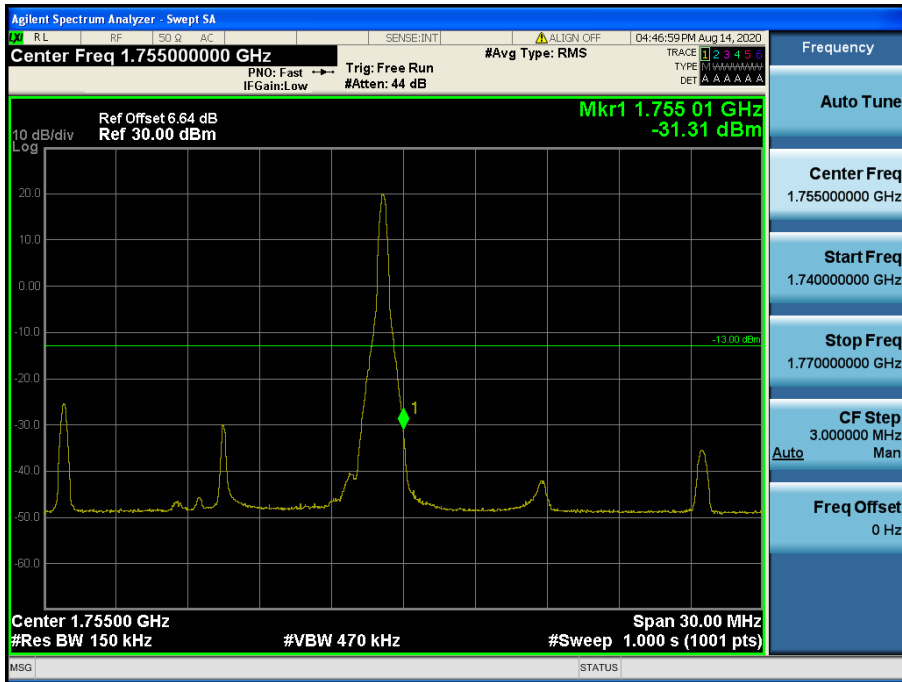

8.3.4 LTE Band 4

- Lower Band Edge

LTE Band 4 / 20 MHz / QPSK - RB Size/Offset (50/0)

- Lower Extended Band Edge

LTE Band 4 / 20 MHz / 64QAM - RB Size/Offset (50/0)

- Upper Band Edge

LTE Band 4 / 20 MHz / 16QAM - RB Size/Offset (1/99)

- Upper Extended Band Edge

LTE Band 4 / 20 MHz / QPSK - RB Size/Offset (100/0)

- Lower Band Edge

LTE Band 4 / 15 MHz / 16QAM - RB Size/Offset (1/0)

- Lower Extended Band Edge

LTE Band 4 / 15 MHz / QPSK - RB Size/Offset (1/0)

- Upper Band Edge

LTE Band 4 / 15 MHz / 64QAM - RB Size/Offset (36/39)

- Upper Extended Band Edge

LTE Band 4 / 15 MHz / QPSK - RB Size/Offset (75/0)

- Lower Band Edge

LTE Band 4 / 10 MHz / 16QAM - RB Size/Offset (1/0)