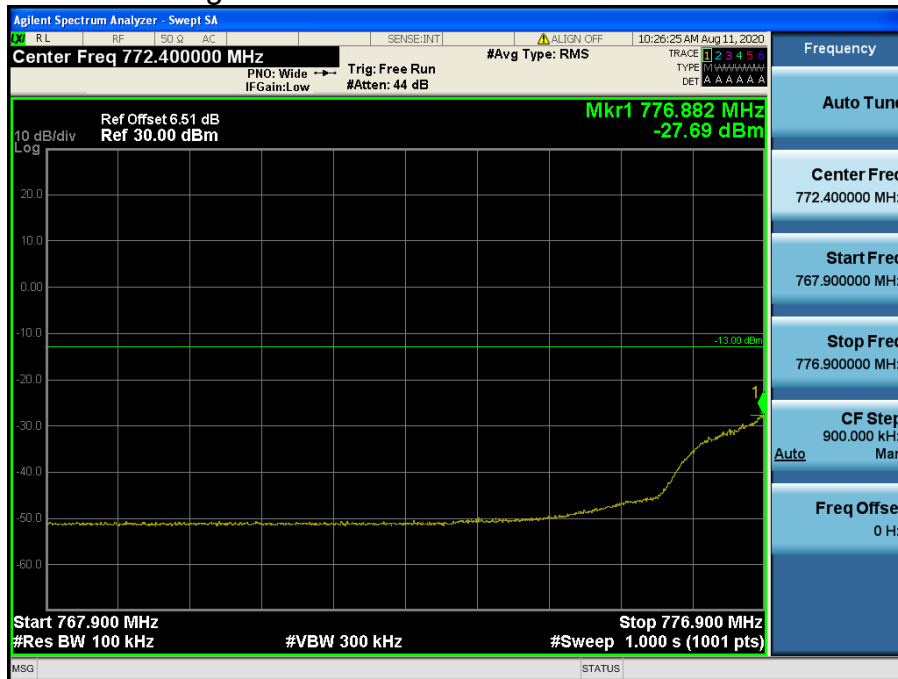

- Upper Extended Band Edge

LTE Band 12 / 3 MHz / 16QAM - RB Size/Offset (1/14)

- Lower Band Edge

LTE Band 12 / 1.4 MHz / 64QAM - RB Size/Offset (6/0)

- Lower Extended Band Edge

LTE Band 12 / 1.4 MHz / 16QAM - RB Size/Offset (6/0)

- Upper Band Edge

LTE Band 12 / 1.4 MHz / 16QAM - RB Size/Offset (1/5)

- Upper Extended Band Edge

LTE Band 12 / 1.4 MHz / 16QAM - RB Size/Offset (3/3)

8.3.2 LTE Band 13

- Lower Band Edge

LTE Band 13 / 10 MHz / 16QAM - RB Size/Offset (1/0)

- Lower Extended Band Edge

LTE Band 13 / 10 MHz / QPSK - RB Size/Offset (25/0)

- Lower Extended Band Edge 2

LTE Band 13 / 10 MHz / QPSK - RB Size/Offset (25/0)

- Upper Band Edge

LTE Band 13 / 10 MHz / 16QAM - RB Size/Offset (1/49)