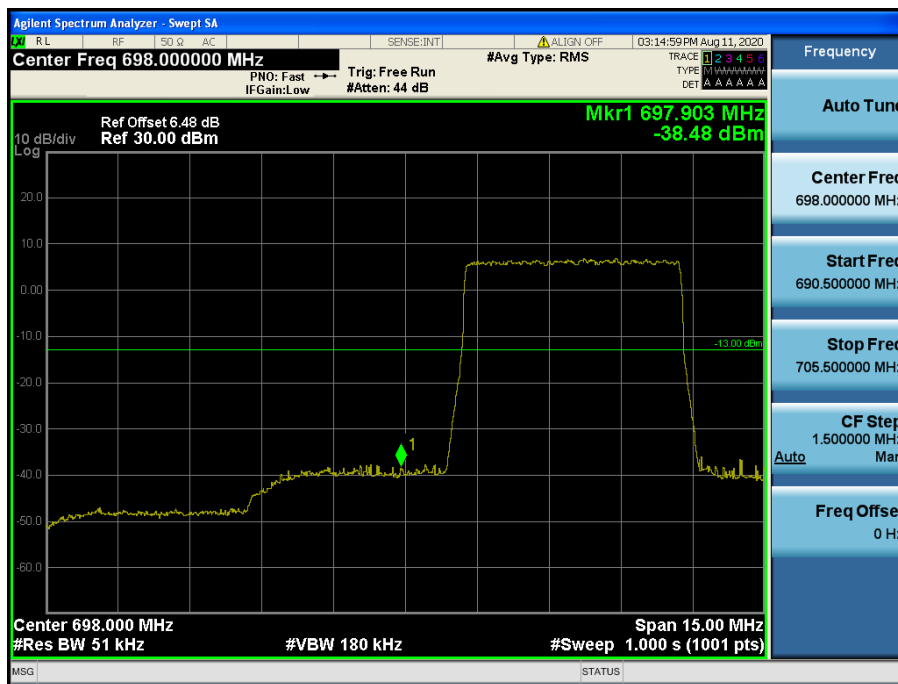

- Upper Band Edge

LTE Band 12 / 10 MHz / 16QAM - RB Size/Offset (1/49)

- Upper Extended Band Edge

LTE Band 12 / 10 MHz / QPSK - RB Size/Offset (25/25)

- Lower Band Edge

LTE Band 12 / 5 MHz / QPSK - RB Size/Offset (25/0)

- Lower Extended Band Edge

LTE Band 12 / 5 MHz / QPSK - RB Size/Offset (25/0)

- Upper Band Edge

LTE Band 12 / 5 MHz / QPSK - RB Size/Offset (1/24)

- Upper Extended Band Edge

LTE Band 12 / 5 MHz / 16QAM - RB Size/Offset (1/24)