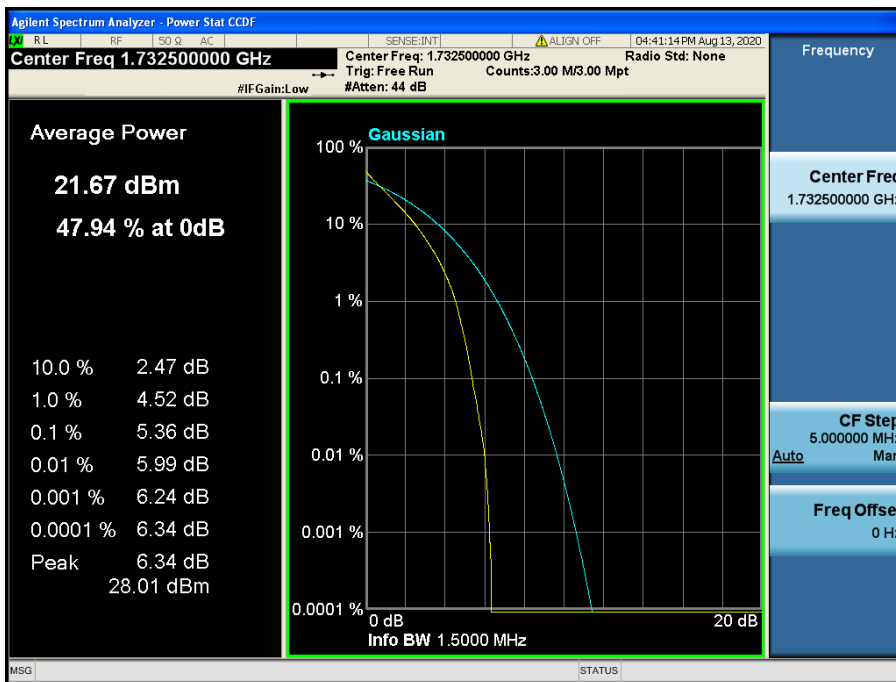

LTE Band 4 / 10 MHz / 64QAM - RB Size 50

LTE Band 4 / 5 MHz / QPSK - RB Size 25

LTE Band 4 / 5 MHz / 16QAM - RB Size 25

LTE Band 4 / 5 MHz / 64QAM - RB Size 25

LTE Band 4 / 3 MHz / QPSK - RB Size 15

LTE Band 4 / 3 MHz / 16QAM - RB Size 15

LTE Band 4 / 3 MHz / 64QAM - RB Size 15

LTE Band 4 / 1.4 MHz / QPSK - RB Size 6

LTE Band 4 / 1.4 MHz / 16QAM - RB Size 6

LTE Band 4 / 1.4 MHz / 64QAM - RB Size 6

8.2.5 LTE Band 41

LTE Band 41 / 20 MHz / QPSK - RB Size 100