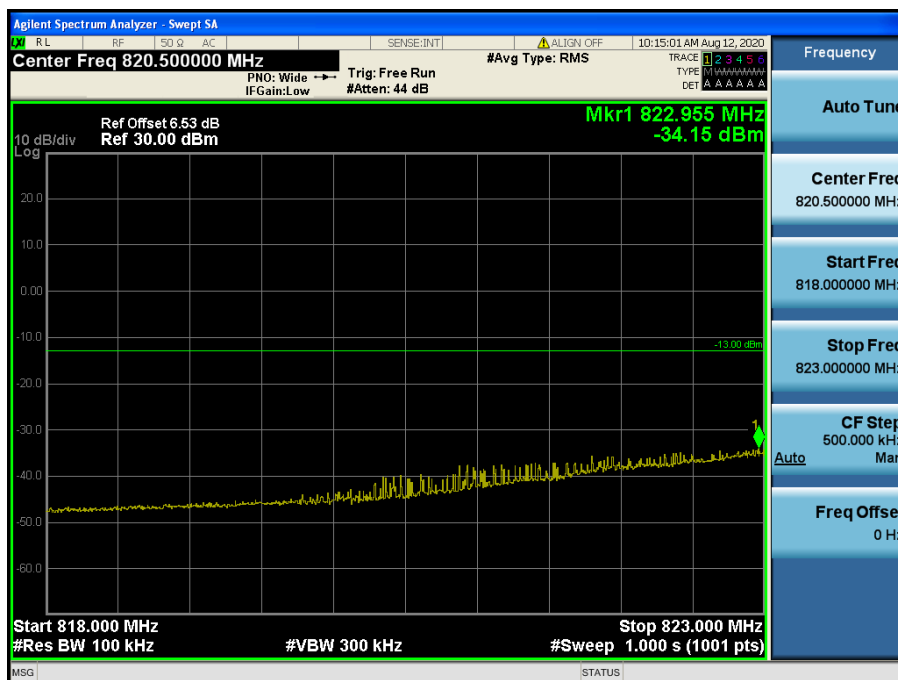

- Upper Extended Band Edge

LTE Band 13 / 5 MHz / 16QAM - RB Size/Offset (1/24)

- Upper Extended Band Edge 2

LTE Band 13 / 5 MHz / QPSK - RB Size/Offset (25/0)

8.3.3 LTE Band 5

- Lower Band Edge

LTE Band 5 / 10 MHz / 16QAM - RB Size/Offset (1/0)

- Lower Extended Band Edge

LTE Band 5 / 10 MHz / QPSK - RB Size/Offset (25/0)

- Upper Band Edge

LTE Band 5 / 10 MHz / 16QAM - RB Size/Offset (1/49)

- Upper Extended Band Edge

LTE Band 5 / 10 MHz / QPSK - RB Size/Offset (50/0)

- Lower Band Edge

LTE Band 5 / 5 MHz / 16QAM- RB Size/Offset (1/0)

- Lower Extended Band Edge

LTE Band 5 / 5 MHz / QPSK - RB Size/Offset (25/0)

- Upper Band Edge

LTE Band 5 / 5 MHz / QPSK - RB Size/Offset (1/24)

- Upper Extended Band Edge

LTE Band 5 / 5 MHz / QPSK - RB Size/Offset (25/0)

- Lower Band Edge

LTE Band 5 / 3 MHz / QPSK - RB Size/Offset (1/0)

- Lower Extended Band Edge

LTE Band 5 / 3 MHz / QPSK - RB Size/Offset (15/0)