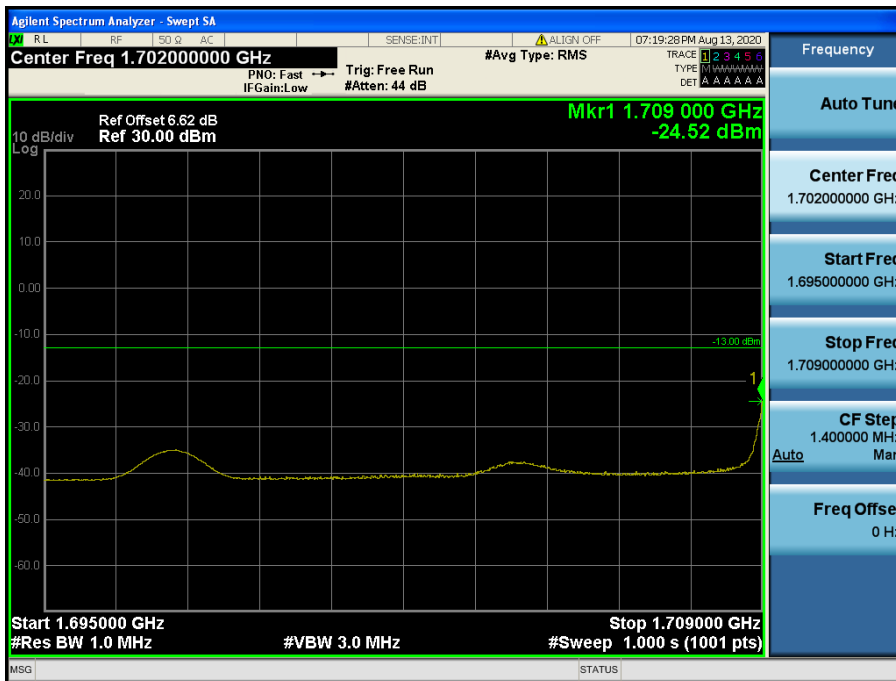

8.3.4 LTE Band 4

- Lower Band Edge

LTE Band 4 / 20 MHz / QPSK - RB Size/Offset (50/0)

- Lower Extended Band Edge

LTE Band 4 / 20 MHz / 64QAM - RB Size/Offset (50/0)

- Upper Band Edge

LTE Band 4 / 20 MHz / 16QAM - RB Size/Offset (1/99)

- Upper Extended Band Edge

LTE Band 4 / 20 MHz / QPSK - RB Size/Offset (100/0)

- Lower Band Edge

LTE Band 4 / 15 MHz / 16QAM - RB Size/Offset (1/0)

- Lower Extended Band Edge

LTE Band 4 / 15 MHz / QPSK - RB Size/Offset (1/0)

- Upper Band Edge

LTE Band 4 / 15 MHz / 64QAM - RB Size/Offset (36/39)

- Upper Extended Band Edge

LTE Band 4 / 15 MHz / QPSK - RB Size/Offset (75/0)

- Lower Band Edge

LTE Band 4 / 10 MHz / 16QAM - RB Size/Offset (1/0)