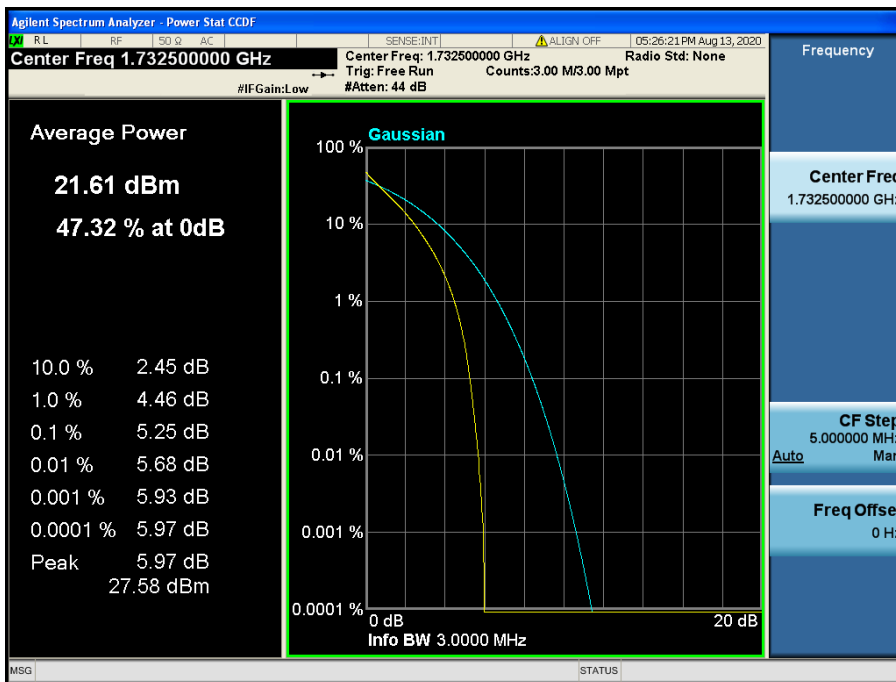

LTE Band 4 / 10 MHz / 64QAM - RB Size 50

LTE Band 4 / 5 MHz / QPSK - RB Size 25

LTE Band 4 / 5 MHz / 16QAM - RB Size 25

LTE Band 4 / 5 MHz / 64QAM - RB Size 25

LTE Band 4 / 3 MHz / QPSK - RB Size 15

LTE Band 4 / 3 MHz / 16QAM - RB Size 15

LTE Band 4 / 3 MHz / 64QAM - RB Size 15

LTE Band 4 / 1.4 MHz / QPSK - RB Size 6

LTE Band 4 / 1.4 MHz / 16QAM - RB Size 6

LTE Band 4 / 1.4 MHz / 64QAM - RB Size 6

8.2.5 LTE Band 41

LTE Band 41 / 20 MHz / QPSK - RB Size 100