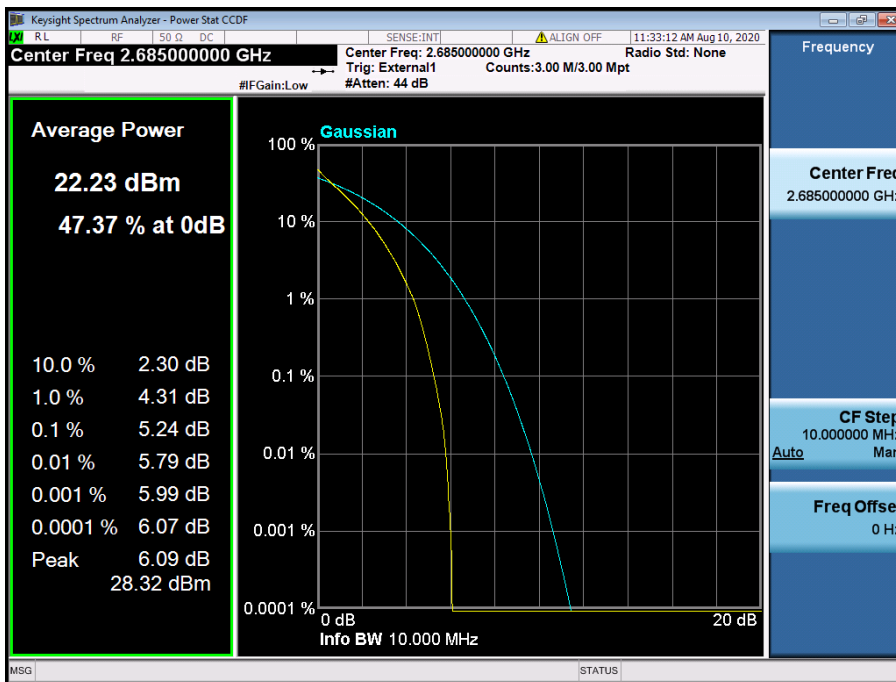

LTE Band 41 / 20 MHz / 16QAM - RB Size 100

LTE Band 41 / 20 MHz / 64QAM - RB Size 100

LTE Band 41 / 15 MHz / QPSK - RB Size 75

LTE Band 41 / 15 MHz / 16QAM - RB Size 75

LTE Band 41 / 15 MHz / 64QAM - RB Size 75