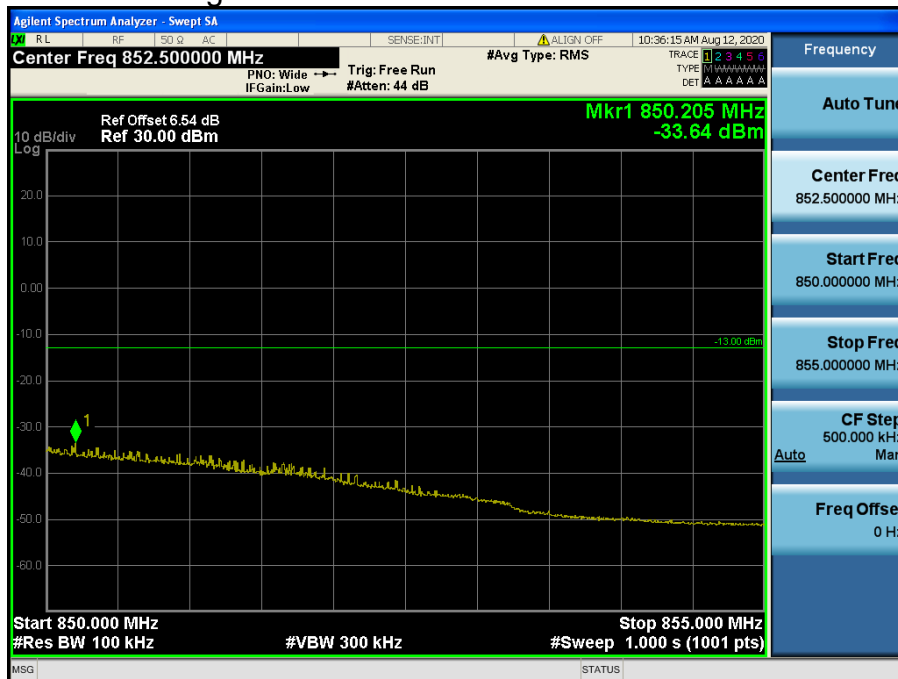

- Lower Extended Band Edge

LTE Band 5 / 10 MHz / QPSK - RB Size/Offset (25/0)

- Upper Band Edge

LTE Band 5 / 10 MHz / 16QAM - RB Size/Offset (1/49)

- Upper Extended Band Edge

LTE Band 5 / 10 MHz / QPSK - RB Size/Offset (50/0)

- Lower Band Edge

LTE Band 5 / 5 MHz / 16QAM- RB Size/Offset (1/0)

- Lower Extended Band Edge

LTE Band 5 / 5 MHz / QPSK - RB Size/Offset (25/0)

- Upper Band Edge

LTE Band 5 / 5 MHz / QPSK - RB Size/Offset (1/24)

- Upper Extended Band Edge

LTE Band 5 / 5 MHz / QPSK - RB Size/Offset (25/0)

- Lower Band Edge

LTE Band 5 / 3 MHz / QPSK - RB Size/Offset (1/0)

- Lower Extended Band Edge

LTE Band 5 / 3 MHz / QPSK - RB Size/Offset (15/0)