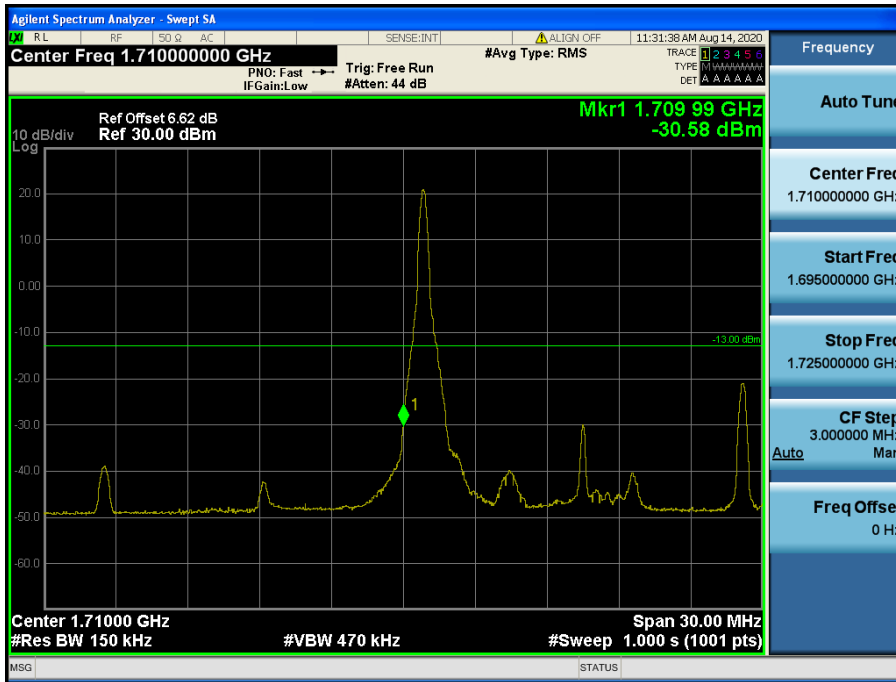

8.3.4 LTE Band 4

- Lower Band Edge

LTE Band 4 / 20 MHz / QPSK - RB Size/Offset (50/0)

- Lower Extended Band Edge

LTE Band 4 / 20 MHz / 64QAM - RB Size/Offset (50/0)

- Upper Band Edge

LTE Band 4 / 20 MHz / 16QAM - RB Size/Offset (1/99)

- Upper Extended Band Edge

LTE Band 4 / 20 MHz / QPSK - RB Size/Offset (100/0)

- Lower Band Edge

LTE Band 4 / 15 MHz / 16QAM - RB Size/Offset (1/0)

- Lower Extended Band Edge

LTE Band 4 / 15 MHz / QPSK - RB Size/Offset (1/0)