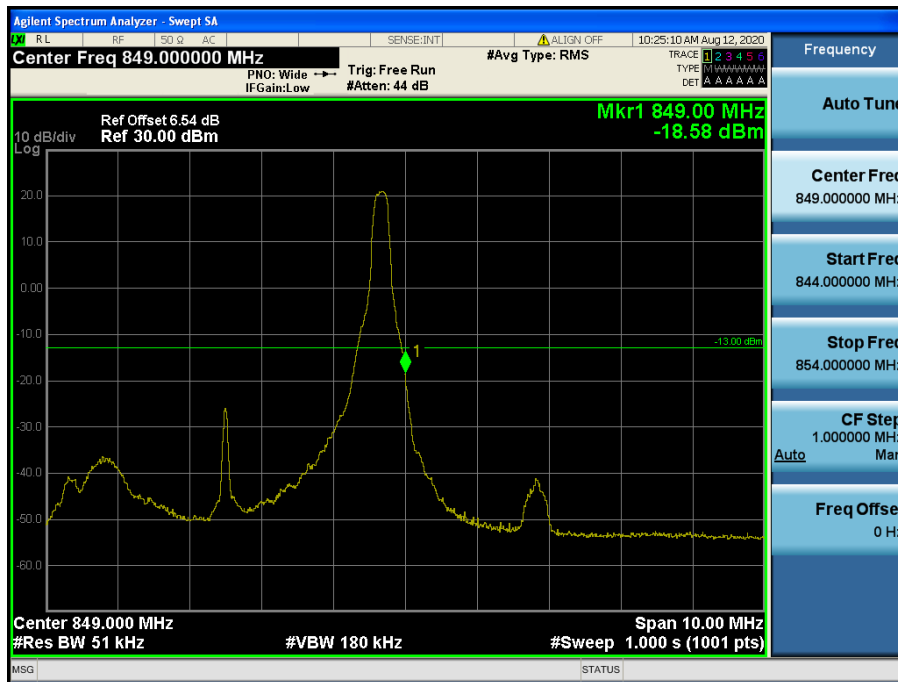

- Lower Band Edge

LTE Band 5 / 5 MHz / 16QAM- RB Size/Offset (1/0)

- Lower Extended Band Edge

LTE Band 5 / 5 MHz / QPSK - RB Size/Offset (25/0)

- Upper Band Edge

LTE Band 5 / 5 MHz / QPSK - RB Size/Offset (1/24)

- Upper Extended Band Edge

LTE Band 5 / 5 MHz / QPSK - RB Size/Offset (25/0)

- Lower Band Edge

LTE Band 5 / 3 MHz / QPSK - RB Size/Offset (1/0)

- Lower Extended Band Edge

LTE Band 5 / 3 MHz / QPSK - RB Size/Offset (15/0)