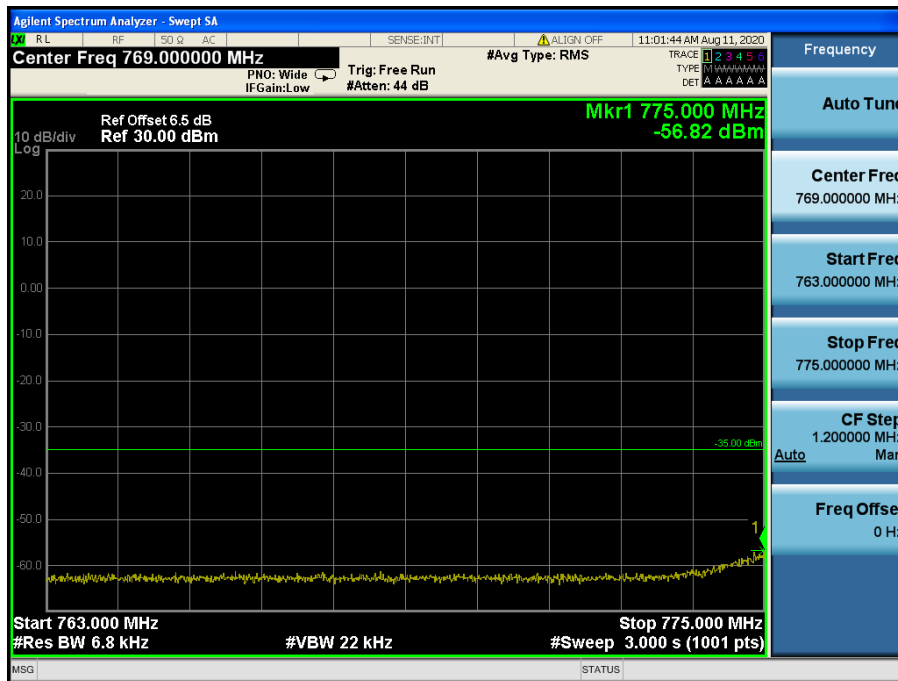

- Lower Extended Band Edge

LTE Band 13 / 10 MHz / QPSK - RB Size/Offset (25/0)

- Lower Extended Band Edge 2

LTE Band 13 / 10 MHz / QPSK - RB Size/Offset (25/0)

- Upper Band Edge

LTE Band 13 / 10 MHz / 16QAM - RB Size/Offset (1/49)

- Upper Extended Band Edge

LTE Band 13 / 10 MHz / 16QAM - RB Size/Offset (1/49)

- Upper Extended Band Edge 2

LTE Band 13 / 10 MHz / QPSK - RB Size/Offset (50/0)

- Lower Band Edge

LTE Band 13 / 5 MHz / 16QAM - RB Size/Offset (1/0)

- Lower Extended Band Edge

LTE Band 13 / 5 MHz / 16QAM - RB Size/Offset (1/0)

- Lower Extended Band Edge 2

LTE Band 13 / 5 MHz / 16QAM - RB Size/Offset (25/0)

- Upper Band Edge

LTE Band 13 / 5 MHz / 16QAM - RB Size/Offset (1/24)