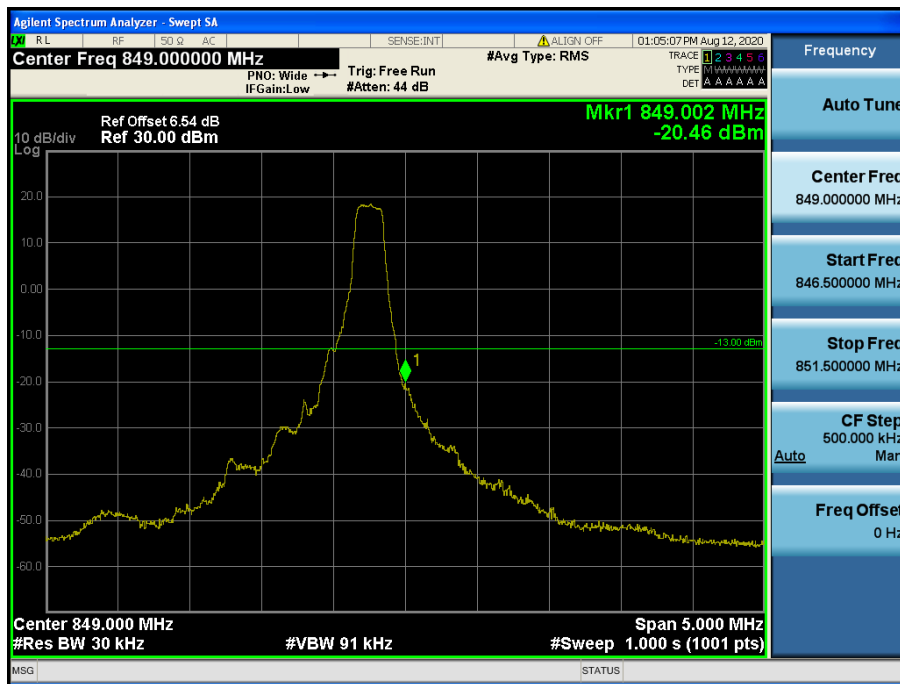

- Upper Extended Band Edge

LTE Band 5 / 5 MHz / QPSK - RB Size/Offset (25/0)

- Lower Band Edge

LTE Band 5 / 3 MHz / QPSK - RB Size/Offset (1/0)

- Lower Extended Band Edge

LTE Band 5 / 3 MHz / QPSK - RB Size/Offset (15/0)

- Upper Band Edge

LTE Band 5 / 3 MHz / 16QAM - RB Size/Offset (1/14)

- Upper Extended Band Edge

LTE Band 5 / 3 MHz / QPSK - RB Size/Offset (15/0)

- Lower Band Edge

LTE Band 5 / 1.4 MHz / QPSK - RB Size/Offset (3/0)

- Lower Extended Band Edge

LTE Band 5 / 1.4 MHz / QPSK - RB Size/Offset (6/0)

- Upper Band Edge

LTE Band 5 / 1.4 MHz / 16QAM - RB Size/Offset (1/5)

- Upper Extended Band Edge

LTE Band 5 / 1.4 MHz / QPSK - RB Size/Offset (6/0)