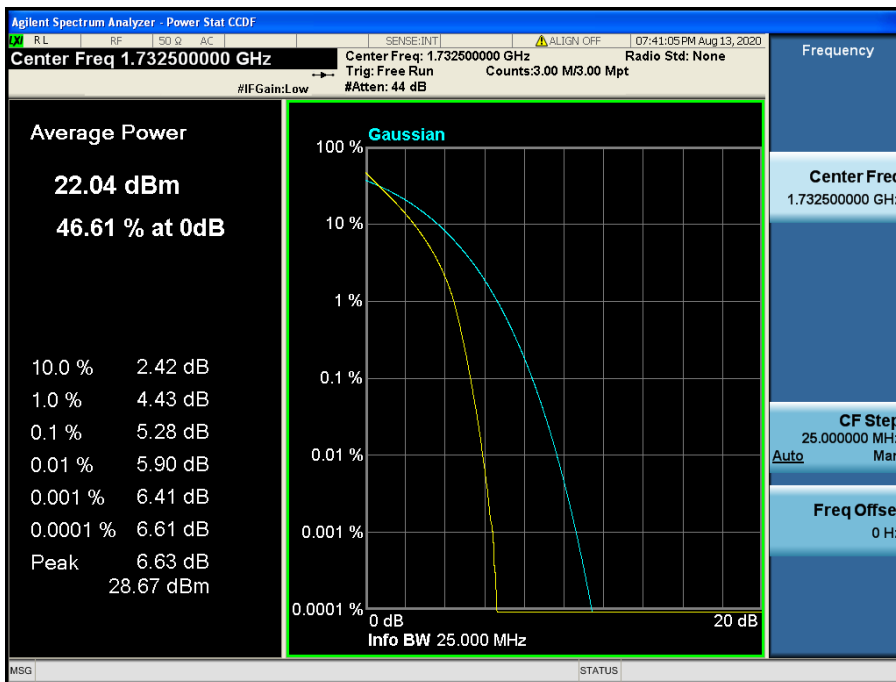

LTE Band 5 / 1.4 MHz / QPSK - RB Size 6

LTE Band 5 / 1.4 MHz / 16QAM - RB Size 6

LTE Band 5 / 1.4 MHz / 64QAM - RB Size 6

8.2.4 LTE Band 4

LTE Band 4 / 20 MHz / QPSK - RB Size 100

LTE Band 4 / 20 MHz / 16QAM - RB Size 100

LTE Band 4 / 20 MHz / 64QAM - RB Size 100

LTE Band 4 / 15 MHz / QPSK - RB Size 75

LTE Band 4 / 15 MHz / 16QAM - RB Size 75

LTE Band 4 / 15 MHz / 64QAM - RB Size 75

LTE Band 4 / 10 MHz / QPSK - RB Size 50

LTE Band 4 / 10 MHz / 16QAM - RB Size 50