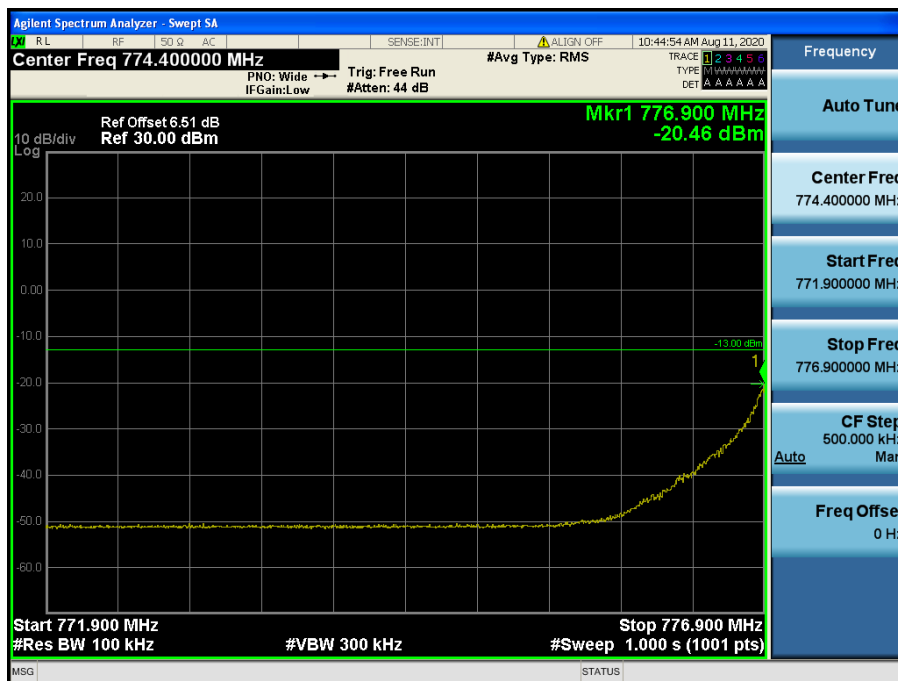

- Lower Extended Band Edge

LTE Band 13 / 10 MHz / QPSK - RB Size/Offset (25/0)

- Lower Extended Band Edge 2

LTE Band 13 / 10 MHz / QPSK - RB Size/Offset (25/0)

- Upper Band Edge

LTE Band 13 / 10 MHz / 16QAM - RB Size/Offset (1/49)

- Upper Extended Band Edge

LTE Band 13 / 10 MHz / 16QAM - RB Size/Offset (1/49)

- Upper Extended Band Edge 2

LTE Band 13 / 10 MHz / QPSK - RB Size/Offset (50/0)

- Lower Band Edge

LTE Band 13 / 5 MHz / 16QAM - RB Size/Offset (1/0)

- Lower Extended Band Edge

LTE Band 13 / 5 MHz / 16QAM - RB Size/Offset (1/0)

- Lower Extended Band Edge 2

LTE Band 13 / 5 MHz / 16QAM - RB Size/Offset (25/0)

- Upper Band Edge

LTE Band 13 / 5 MHz / 16QAM - RB Size/Offset (1/24)