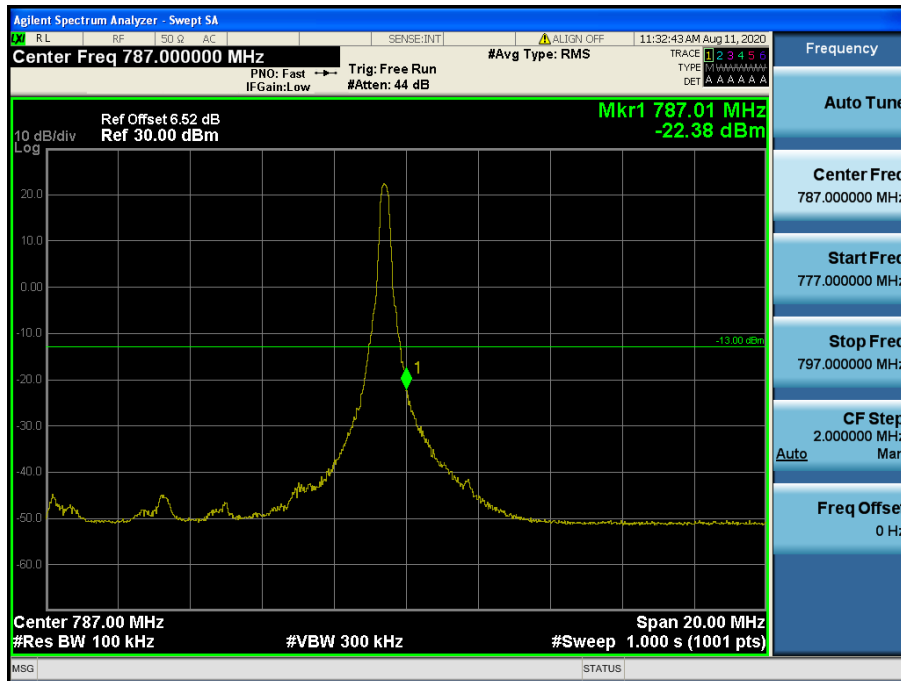

- Lower Extended Band Edge

LTE Band 13 / 10 MHz / QPSK - RB Size/Offset (25/0)

- Lower Extended Band Edge 2

LTE Band 13 / 10 MHz / QPSK - RB Size/Offset (25/0)

- Upper Band Edge

LTE Band 13 / 10 MHz / 16QAM - RB Size/Offset (1/49)