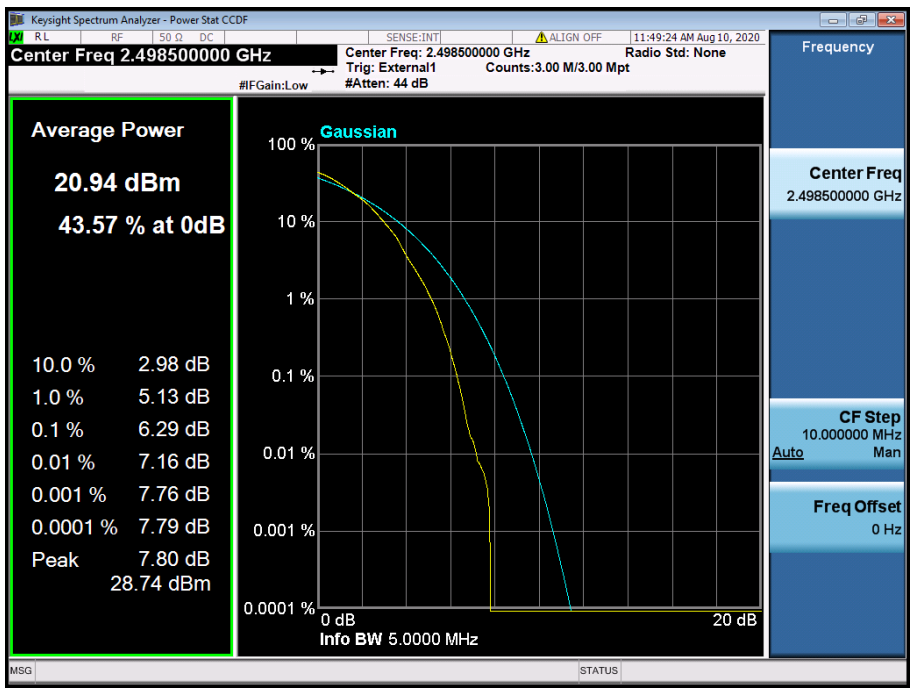

LTE Band 41 / 10 MHz / QPSK - RB Size 50

LTE Band 41 / 10 MHz / 16QAM - RB Size 50

LTE Band 41 / 10 MHz / 64QAM - RB Size 50

LTE Band 41 / 5 MHz / QPSK - RB Size 25

LTE Band 41 / 5 MHz / 16QAM - RB Size 25