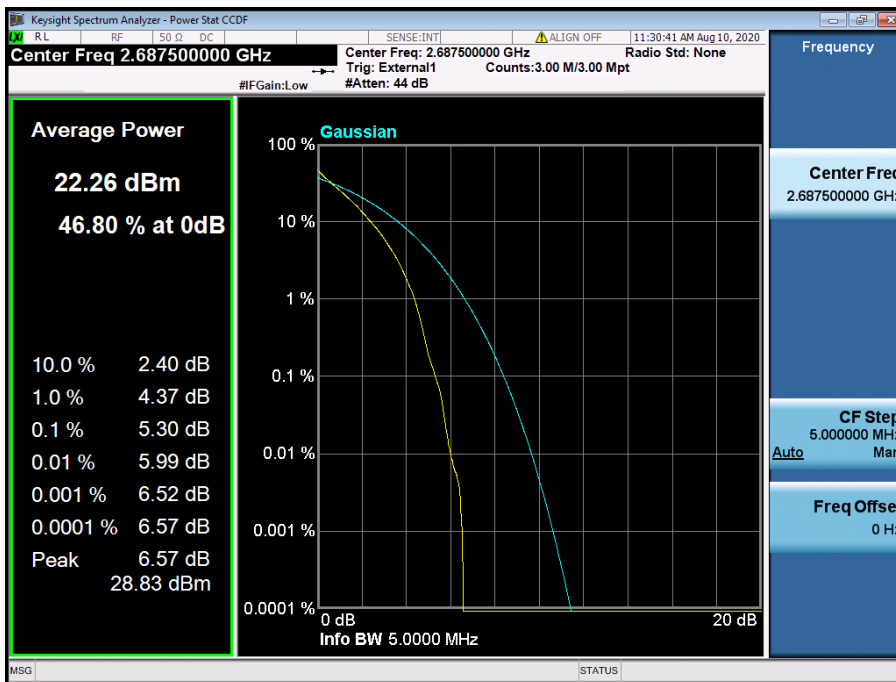

LTE Band 41 / 5 MHz / QPSK - RB Size 25