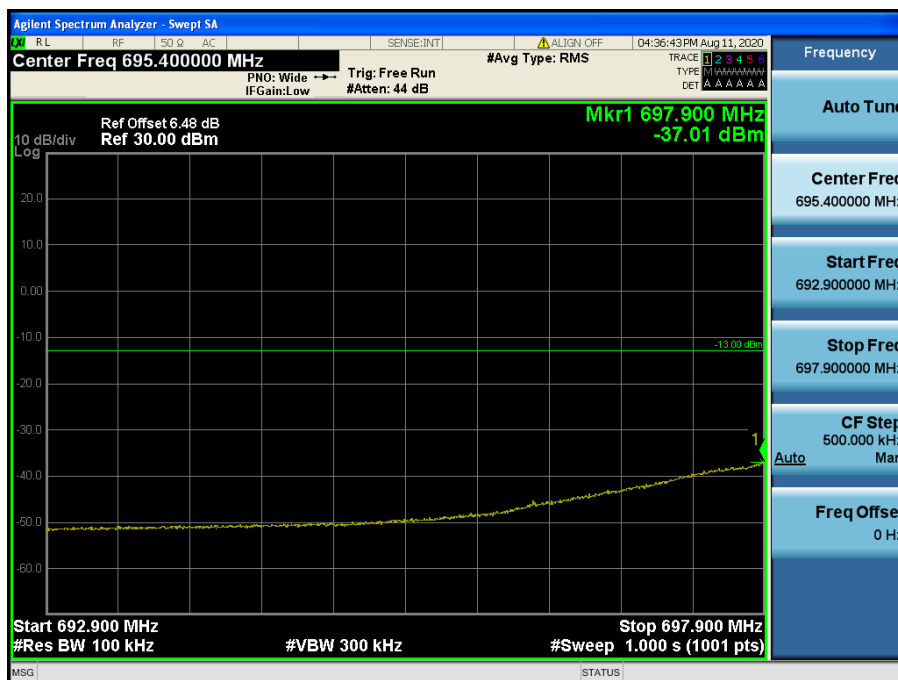

- Lower Band Edge

LTE Band 12 / 3 MHz / QPSK - RB Size/Offset (1/0)

- Lower Extended Band Edge

LTE Band 12 / 3 MHz / QPSK - RB Size/Offset (15/0)

- Upper Band Edge

LTE Band 12 / 3 MHz / 16QAM - RB Size/Offset (1/14)

- Upper Extended Band Edge

LTE Band 12 / 3 MHz / 16QAM - RB Size/Offset (1/14)

- Lower Band Edge

LTE Band 12 / 1.4 MHz / 64QAM - RB Size/Offset (6/0)

- Lower Extended Band Edge

LTE Band 12 / 1.4 MHz / 16QAM - RB Size/Offset (6/0)

- Upper Band Edge

LTE Band 12 / 1.4 MHz / 16QAM - RB Size/Offset (1/5)

- Upper Extended Band Edge

LTE Band 12 / 1.4 MHz / 16QAM - RB Size/Offset (3/3)

8.3.2 LTE Band 13

- Lower Band Edge

LTE Band 13 / 10 MHz / 16QAM - RB Size/Offset (1/0)

- Lower Extended Band Edge

LTE Band 13 / 10 MHz / QPSK - RB Size/Offset (25/0)

- Lower Extended Band Edge 2

LTE Band 13 / 10 MHz / QPSK - RB Size/Offset (25/0)

- Upper Band Edge

LTE Band 13 / 10 MHz / 16QAM - RB Size/Offset (1/49)