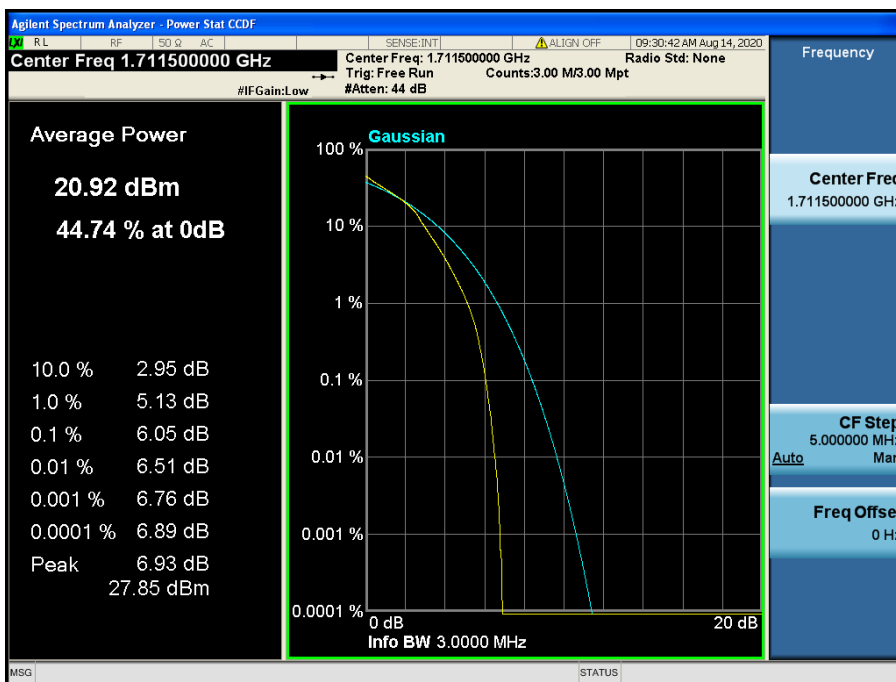

LTE Band 4 / 10 MHz / 64QAM - RB Size 50

LTE Band 4 / 5 MHz / QPSK - RB Size 25

LTE Band 4 / 5 MHz / 16QAM - RB Size 25

LTE Band 4 / 5 MHz / 64QAM - RB Size 25

LTE Band 4 / 3 MHz / QPSK - RB Size 15

LTE Band 4 / 3 MHz / 16QAM - RB Size 15