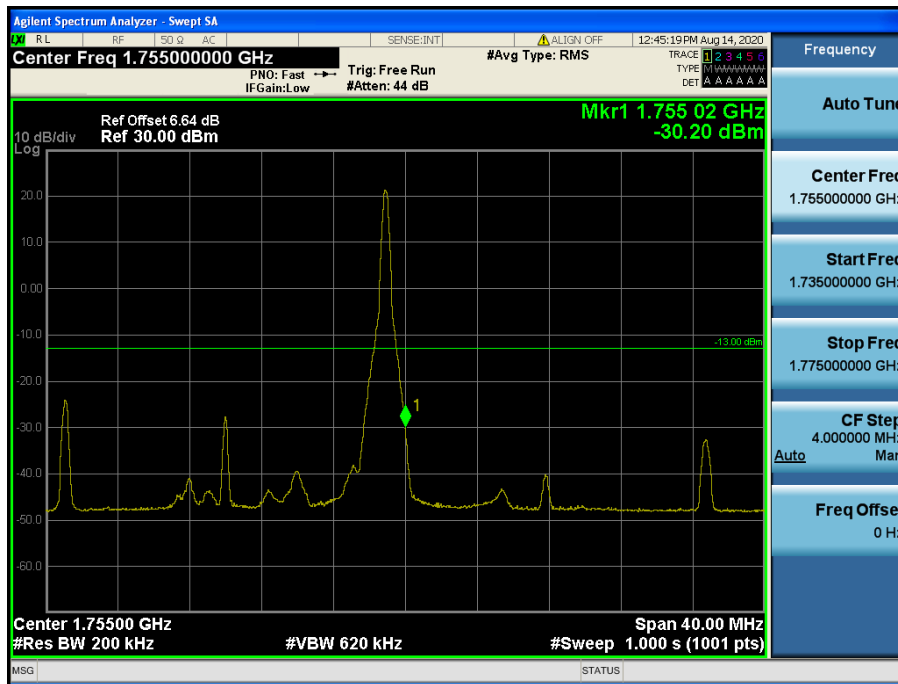

- Lower Extended Band Edge

LTE Band 5 / 1.4 MHz / QPSK - RB Size/Offset (6/0)

- Upper Band Edge

LTE Band 5 / 1.4 MHz / 16QAM - RB Size/Offset (1/5)

- Upper Extended Band Edge

LTE Band 5 / 1.4 MHz / QPSK - RB Size/Offset (6/0)

8.3.4 LTE Band 4

- Lower Band Edge

LTE Band 4 / 20 MHz / QPSK - RB Size/Offset (50/0)

- Lower Extended Band Edge

LTE Band 4 / 20 MHz / 64QAM - RB Size/Offset (50/0)

- Upper Band Edge

LTE Band 4 / 20 MHz / 16QAM - RB Size/Offset (1/99)

- Upper Extended Band Edge

LTE Band 4 / 20 MHz / QPSK - RB Size/Offset (100/0)

- Lower Band Edge

LTE Band 4 / 15 MHz / 16QAM - RB Size/Offset (1/0)

- Lower Extended Band Edge

LTE Band 4 / 15 MHz / QPSK - RB Size/Offset (1/0)