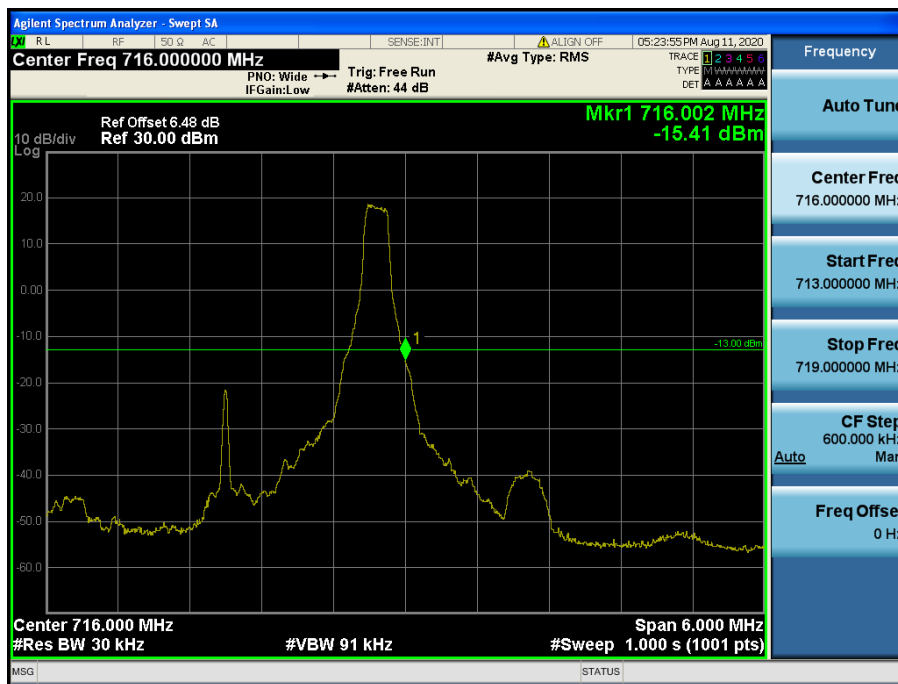

- Lower Band Edge

LTE Band 12 / 3 MHz / QPSK - RB Size/Offset (1/0)

- Lower Extended Band Edge

LTE Band 12 / 3 MHz / QPSK - RB Size/Offset (15/0)

- Upper Band Edge

LTE Band 12 / 3 MHz / 16QAM - RB Size/Offset (1/14)

- Upper Extended Band Edge

LTE Band 12 / 3 MHz / 16QAM - RB Size/Offset (1/14)

- Lower Band Edge

LTE Band 12 / 1.4 MHz / 64QAM - RB Size/Offset (6/0)

- Lower Extended Band Edge

LTE Band 12 / 1.4 MHz / 16QAM - RB Size/Offset (6/0)