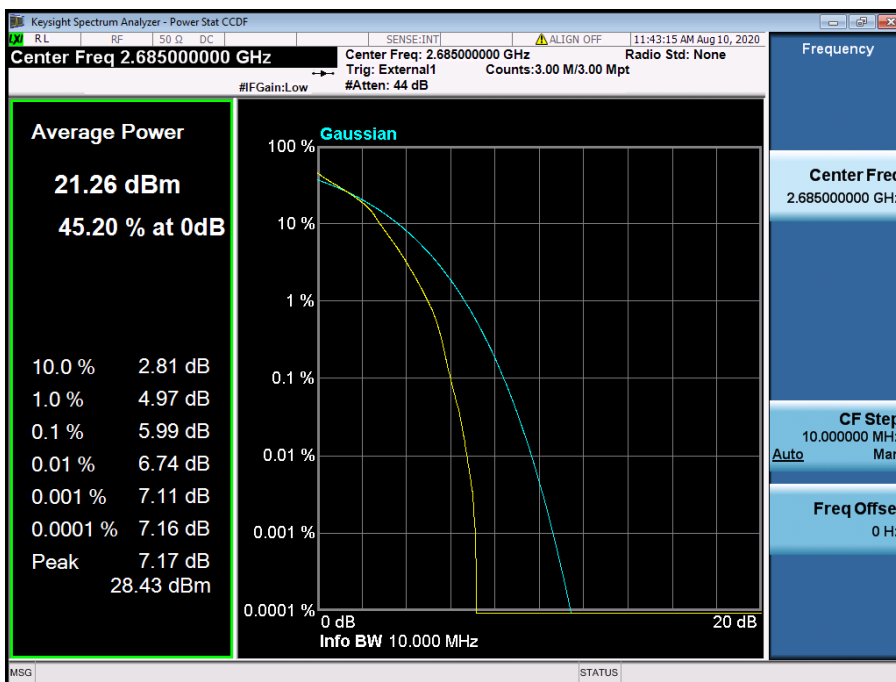

LTE Band 41 / 10 MHz / 16QAM - RB Size 50