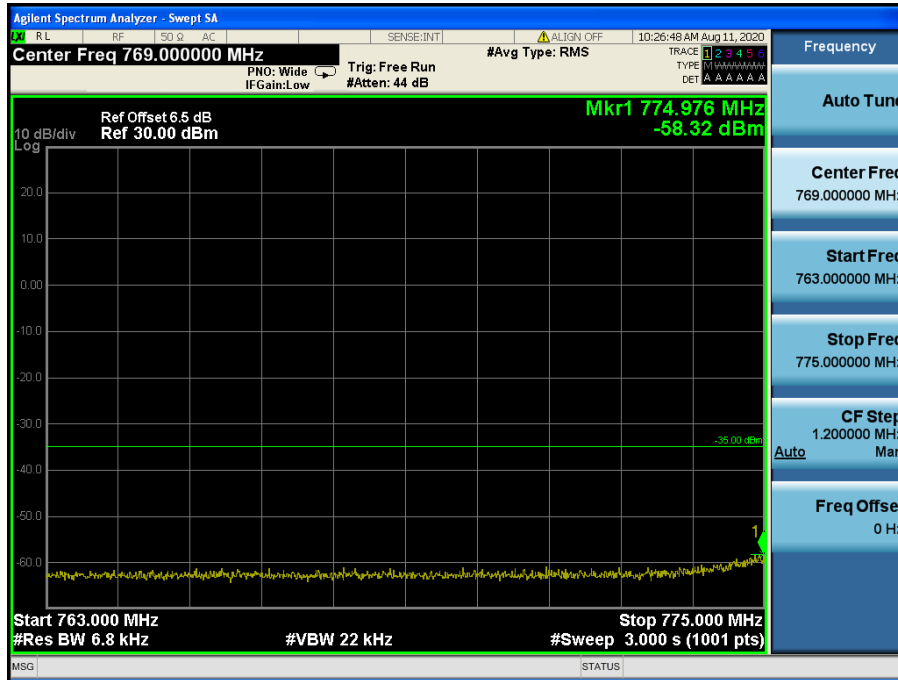

- Upper Extended Band Edge

LTE Band 12 / 3 MHz / 16QAM - RB Size/Offset (1/14)

- Lower Band Edge

LTE Band 12 / 1.4 MHz / 64QAM - RB Size/Offset (6/0)

- Lower Extended Band Edge

LTE Band 12 / 1.4 MHz / 16QAM - RB Size/Offset (6/0)

- Upper Band Edge

LTE Band 12 / 1.4 MHz / 16QAM - RB Size/Offset (1/5)

- Upper Extended Band Edge

LTE Band 12 / 1.4 MHz / 16QAM - RB Size/Offset (3/3)

8.3.2 LTE Band 13

- Lower Band Edge

LTE Band 13 / 10 MHz / 16QAM - RB Size/Offset (1/0)

- Lower Extended Band Edge

LTE Band 13 / 10 MHz / QPSK - RB Size/Offset (25/0)

- Lower Extended Band Edge 2

LTE Band 13 / 10 MHz / QPSK - RB Size/Offset (25/0)

- Upper Band Edge

LTE Band 13 / 10 MHz / 16QAM - RB Size/Offset (1/49)

- Upper Extended Band Edge

LTE Band 13 / 10 MHz / 16QAM - RB Size/Offset (1/49)

- Upper Extended Band Edge 2

LTE Band 13 / 10 MHz / QPSK - RB Size/Offset (50/0)

- Lower Band Edge

LTE Band 13 / 5 MHz / 16QAM - RB Size/Offset (1/0)