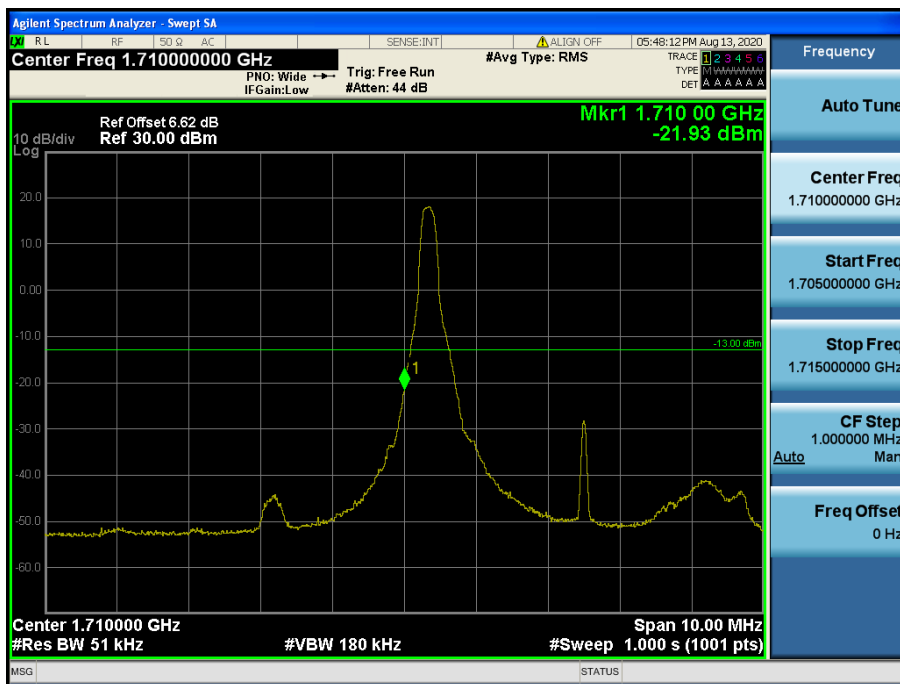

- Lower Extended Band Edge

LTE Band 4 / 10 MHz / 16QAM - RB Size/Offset (25/0)

- Upper Band Edge

LTE Band 4 / 10 MHz / 16QAM - RB Size/Offset (1/49)

- Upper Extended Band Edge

LTE Band 4 / 10 MHz / 16QAM - RB Size/Offset (25/25)

- Lower Band Edge

LTE Band 4 / 5 MHz / QPSK - RB Size/Offset (1/0)

- Lower Extended Band Edge

LTE Band 4 / 5 MHz / 64QAM - RB Size/Offset (25/0)

- Upper Band Edge

LTE Band 4 / 5 MHz / 16QAM - RB Size/Offset (1/24)