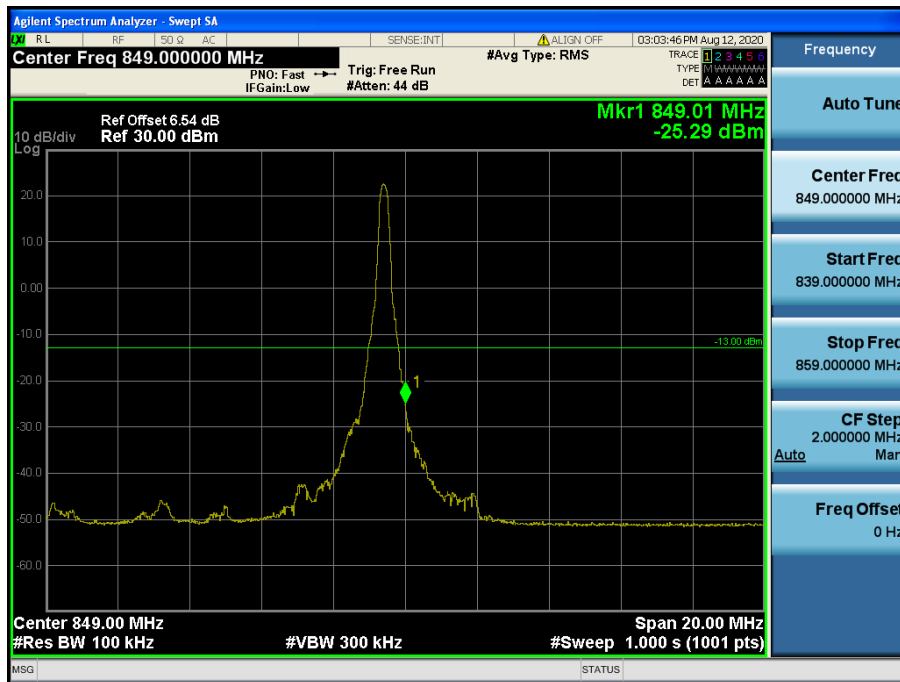

- Upper Extended Band Edge

LTE Band 13 / 5 MHz / 16QAM - RB Size/Offset (1/24)

- Upper Extended Band Edge 2

LTE Band 13 / 5 MHz / QPSK - RB Size/Offset (25/0)

8.3.3 LTE Band 5

- Lower Band Edge

LTE Band 5 / 10 MHz / 16QAM - RB Size/Offset (1/0)

- Lower Extended Band Edge

LTE Band 5 / 10 MHz / QPSK - RB Size/Offset (25/0)

- Upper Band Edge

LTE Band 5 / 10 MHz / 16QAM - RB Size/Offset (1/49)

- Upper Extended Band Edge

LTE Band 5 / 10 MHz / QPSK - RB Size/Offset (50/0)