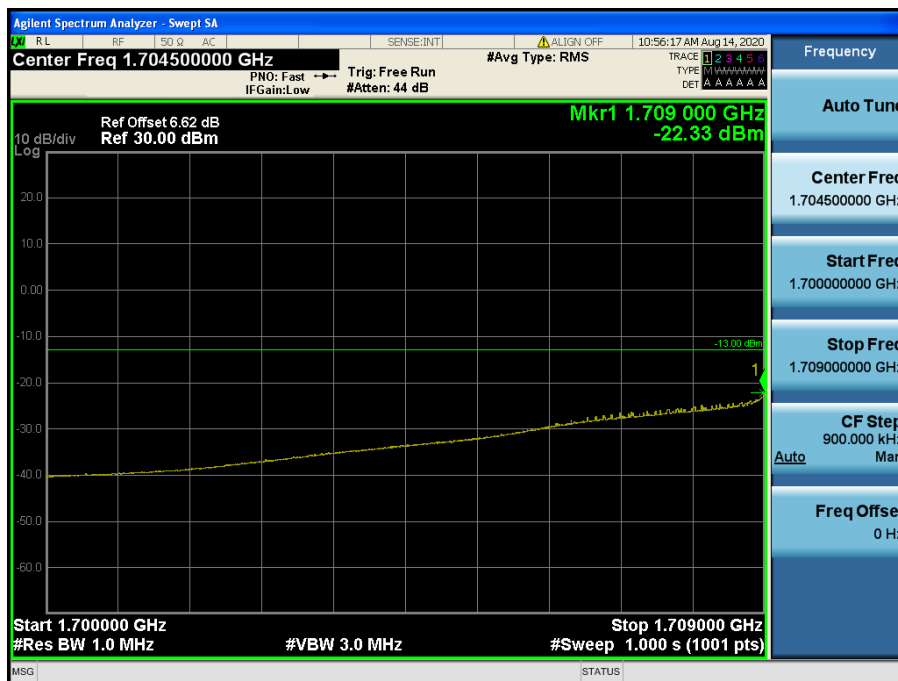

- Upper Extended Band Edge

LTE Band 4 / 20 MHz / QPSK - RB Size/Offset (100/0)

- Lower Band Edge

LTE Band 4 / 15 MHz / 16QAM - RB Size/Offset (1/0)

- Lower Extended Band Edge

LTE Band 4 / 15 MHz / QPSK - RB Size/Offset (1/0)

- Upper Band Edge

LTE Band 4 / 15 MHz / 64QAM - RB Size/Offset (36/39)

- Upper Extended Band Edge

LTE Band 4 / 15 MHz / QPSK - RB Size/Offset (75/0)

- Lower Band Edge

LTE Band 4 / 10 MHz / 16QAM - RB Size/Offset (1/0)

- Lower Extended Band Edge

LTE Band 4 / 10 MHz / 16QAM - RB Size/Offset (25/0)

- Upper Band Edge

LTE Band 4 / 10 MHz / 16QAM - RB Size/Offset (1/49)

- Upper Extended Band Edge

LTE Band 4 / 10 MHz / 16QAM - RB Size/Offset (25/25)