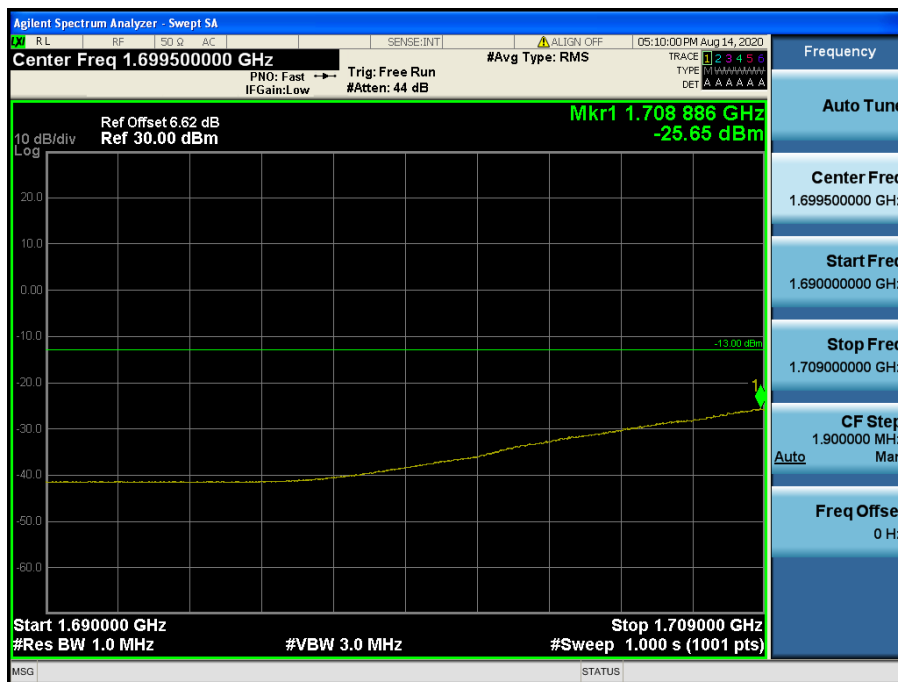

- Upper Band Edge

LTE Band 5 / 3 MHz / 16QAM - RB Size/Offset (1/14)

- Upper Extended Band Edge

LTE Band 5 / 3 MHz / QPSK - RB Size/Offset (15/0)

- Lower Band Edge

LTE Band 5 / 1.4 MHz / QPSK - RB Size/Offset (3/0)

- Lower Extended Band Edge

LTE Band 5 / 1.4 MHz / QPSK - RB Size/Offset (6/0)

- Upper Band Edge

LTE Band 5 / 1.4 MHz / 16QAM - RB Size/Offset (1/5)

- Upper Extended Band Edge

LTE Band 5 / 1.4 MHz / QPSK - RB Size/Offset (6/0)

8.3.4 LTE Band 4

- Lower Band Edge

LTE Band 4 / 20 MHz / QPSK - RB Size/Offset (50/0)

- Lower Extended Band Edge

LTE Band 4 / 20 MHz / 64QAM - RB Size/Offset (50/0)

- Upper Band Edge

LTE Band 4 / 20 MHz / 16QAM - RB Size/Offset (1/99)