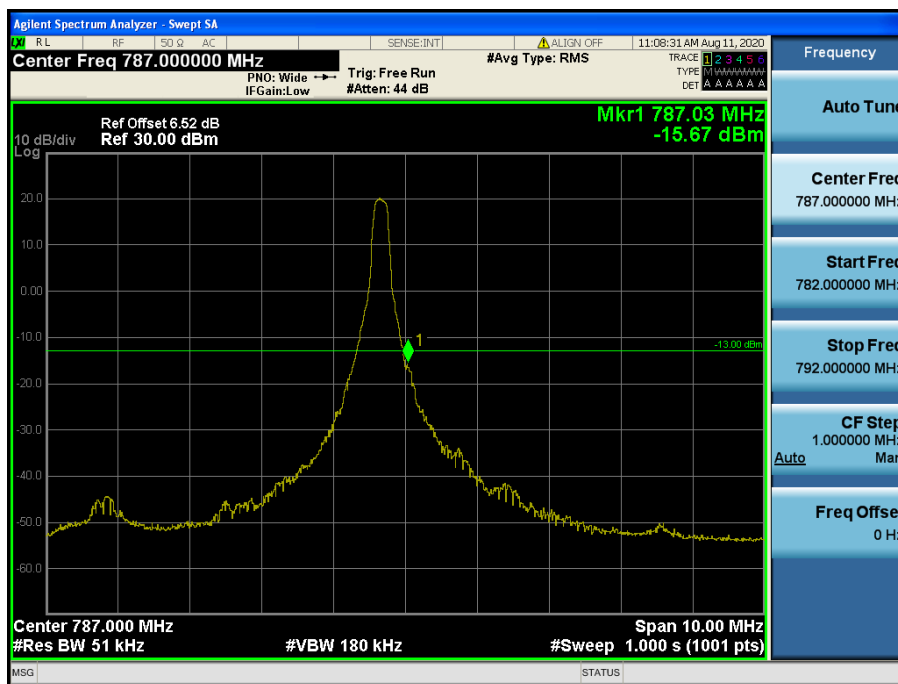

- Upper Extended Band Edge

LTE Band 13 / 10 MHz / 16QAM - RB Size/Offset (1/49)

- Upper Extended Band Edge 2

LTE Band 13 / 10 MHz / QPSK - RB Size/Offset (50/0)

- Lower Band Edge

LTE Band 13 / 5 MHz / 16QAM - RB Size/Offset (1/0)

- Lower Extended Band Edge

LTE Band 13 / 5 MHz / 16QAM - RB Size/Offset (1/0)

- Lower Extended Band Edge 2

LTE Band 13 / 5 MHz / 16QAM - RB Size/Offset (25/0)

- Upper Band Edge

LTE Band 13 / 5 MHz / 16QAM - RB Size/Offset (1/24)

- Upper Extended Band Edge

LTE Band 13 / 5 MHz / 16QAM - RB Size/Offset (1/24)

- Upper Extended Band Edge 2

LTE Band 13 / 5 MHz / QPSK - RB Size/Offset (25/0)

8.3.3 LTE Band 5

- Lower Band Edge

LTE Band 5 / 10 MHz / 16QAM - RB Size/Offset (1/0)