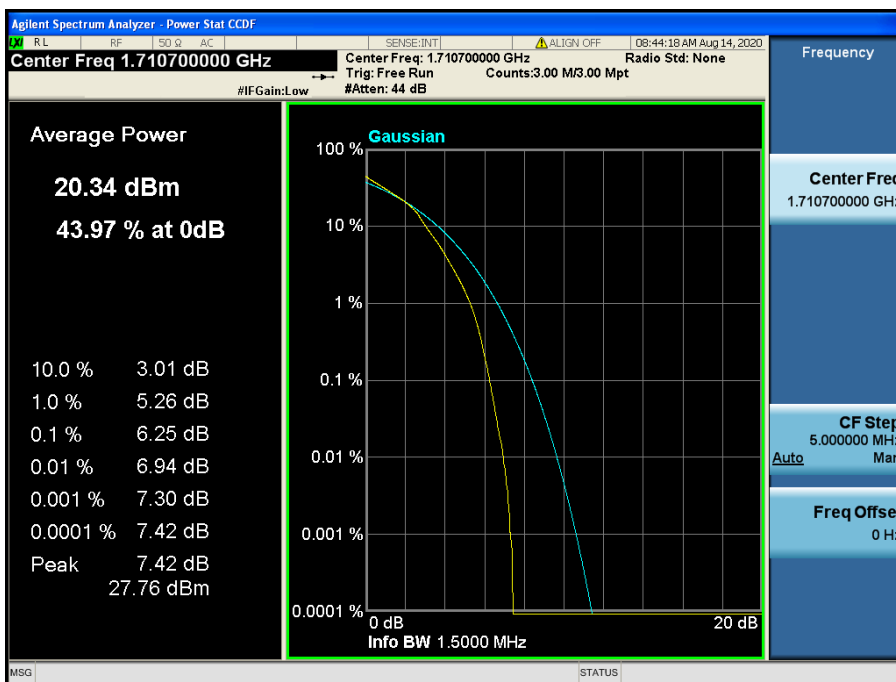

LTE Band 4 / 1.4 MHz / 16QAM - RB Size 6