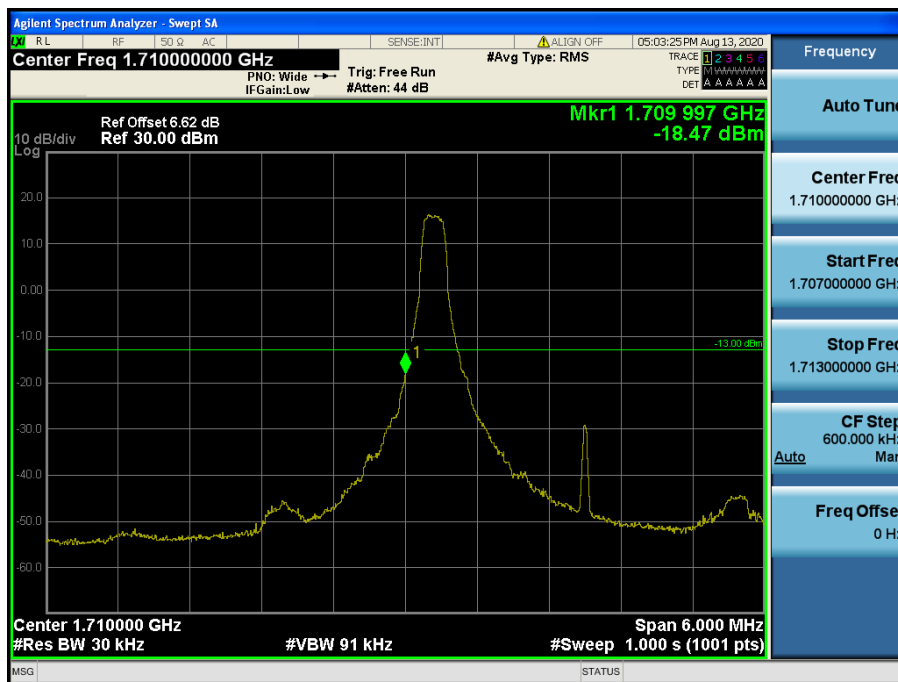

- Lower Extended Band Edge

LTE Band 4 / 10 MHz / 16QAM - RB Size/Offset (25/0)

- Upper Band Edge

LTE Band 4 / 10 MHz / 16QAM - RB Size/Offset (1/49)

- Upper Extended Band Edge

LTE Band 4 / 10 MHz / 16QAM - RB Size/Offset (25/25)

- Lower Band Edge

LTE Band 4 / 5 MHz / QPSK - RB Size/Offset (1/0)

- Lower Extended Band Edge

LTE Band 4 / 5 MHz / 64QAM - RB Size/Offset (25/0)

- Upper Band Edge

LTE Band 4 / 5 MHz / 16QAM - RB Size/Offset (1/24)

- Upper Extended Band Edge

LTE Band 4 / 5 MHz / 64QAM - RB Size/Offset (25/0)

- Lower Band Edge

LTE Band 4 / 3 MHz / QPSK - RB Size/Offset (1/0)

- Lower Extended Band Edge

LTE Band 4 / 3 MHz / 64QAM - RB Size/Offset (15/0)