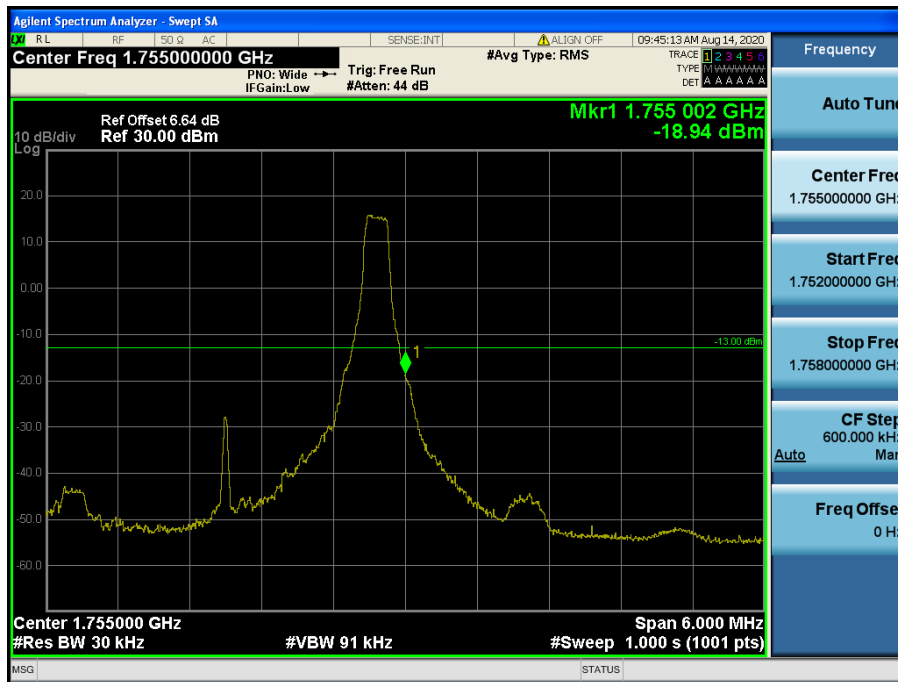

- Lower Band Edge

LTE Band 4 / 5 MHz / QPSK - RB Size/Offset (1/0)

- Lower Extended Band Edge

LTE Band 4 / 5 MHz / 64QAM - RB Size/Offset (25/0)

- Upper Band Edge

LTE Band 4 / 5 MHz / 16QAM - RB Size/Offset (1/24)

- Upper Extended Band Edge

LTE Band 4 / 5 MHz / 64QAM - RB Size/Offset (25/0)

- Lower Band Edge

LTE Band 4 / 3 MHz / QPSK - RB Size/Offset (1/0)

- Lower Extended Band Edge

LTE Band 4 / 3 MHz / 64QAM - RB Size/Offset (15/0)

- Upper Band Edge

LTE Band 4 / 3 MHz / 16QAM - RB Size/Offset (1/14)

- Upper Extended Band Edge

LTE Band 4 / 3 MHz / QPSK - RB Size/Offset (8/4)