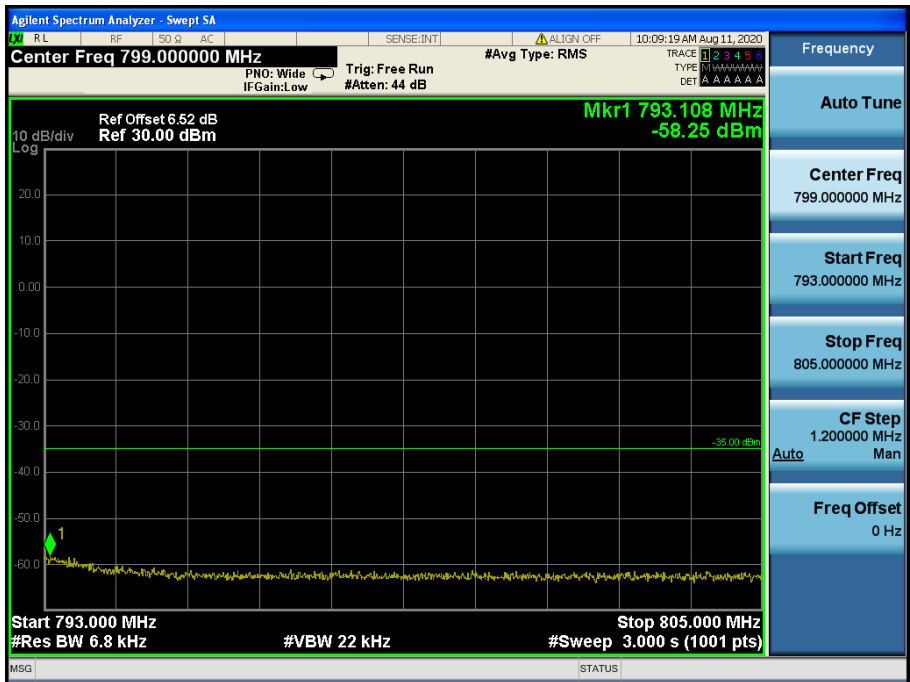

- Upper Extended Band Edge

LTE Band 13 / 10 MHz / 16QAM - RB Size/Offset (1/49)

- Upper Extended Band Edge 2

LTE Band 13 / 10 MHz / QPSK - RB Size/Offset (50/0)

- Lower Band Edge

LTE Band 13 / 5 MHz / 16QAM - RB Size/Offset (1/0)

- Lower Extended Band Edge

LTE Band 13 / 5 MHz / 16QAM - RB Size/Offset (1/0)

- Lower Extended Band Edge 2

LTE Band 13 / 5 MHz / 16QAM - RB Size/Offset (25/0)

- Upper Band Edge

LTE Band 13 / 5 MHz / 16QAM - RB Size/Offset (1/24)

- Upper Extended Band Edge

LTE Band 13 / 5 MHz / 16QAM - RB Size/Offset (1/24)

- Upper Extended Band Edge 2

LTE Band 13 / 5 MHz / QPSK - RB Size/Offset (25/0)

8.3.3 LTE Band 5

- Lower Band Edge

LTE Band 5 / 10 MHz / 16QAM - RB Size/Offset (1/0)