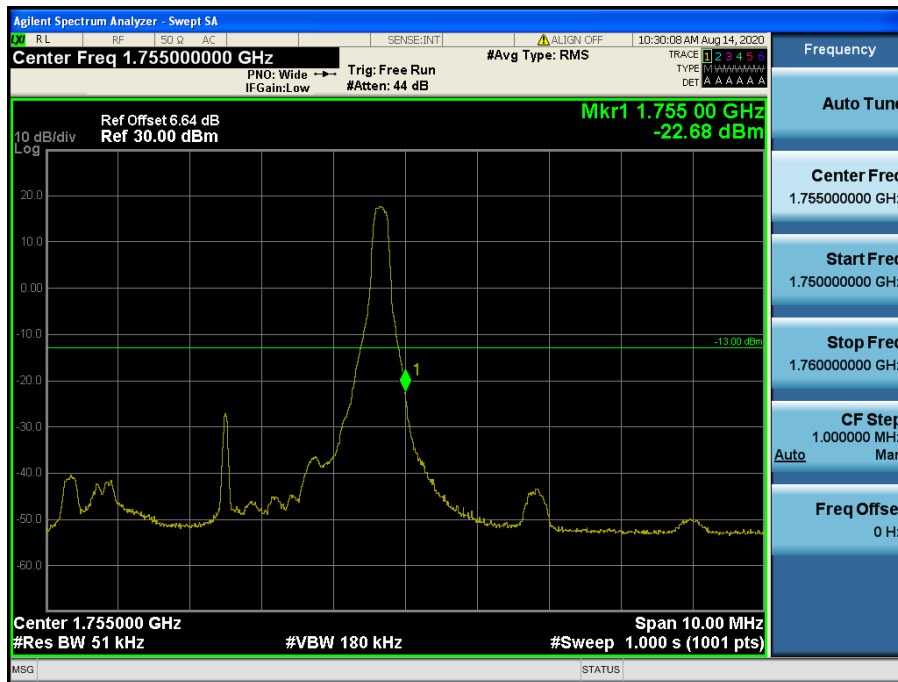

- Lower Extended Band Edge

LTE Band 4 / 10 MHz / 16QAM - RB Size/Offset (25/0)

- Upper Band Edge

LTE Band 4 / 10 MHz / 16QAM - RB Size/Offset (1/49)

- Upper Extended Band Edge

LTE Band 4 / 10 MHz / 16QAM - RB Size/Offset (25/25)

- Lower Band Edge

LTE Band 4 / 5 MHz / QPSK - RB Size/Offset (1/0)

- Lower Extended Band Edge

LTE Band 4 / 5 MHz / 64QAM - RB Size/Offset (25/0)

- Upper Band Edge

LTE Band 4 / 5 MHz / 16QAM - RB Size/Offset (1/24)

- Upper Extended Band Edge

LTE Band 4 / 5 MHz / 64QAM - RB Size/Offset (25/0)

- Lower Band Edge

LTE Band 4 / 3 MHz / QPSK - RB Size/Offset (1/0)

- Lower Extended Band Edge

LTE Band 4 / 3 MHz / 64QAM - RB Size/Offset (15/0)