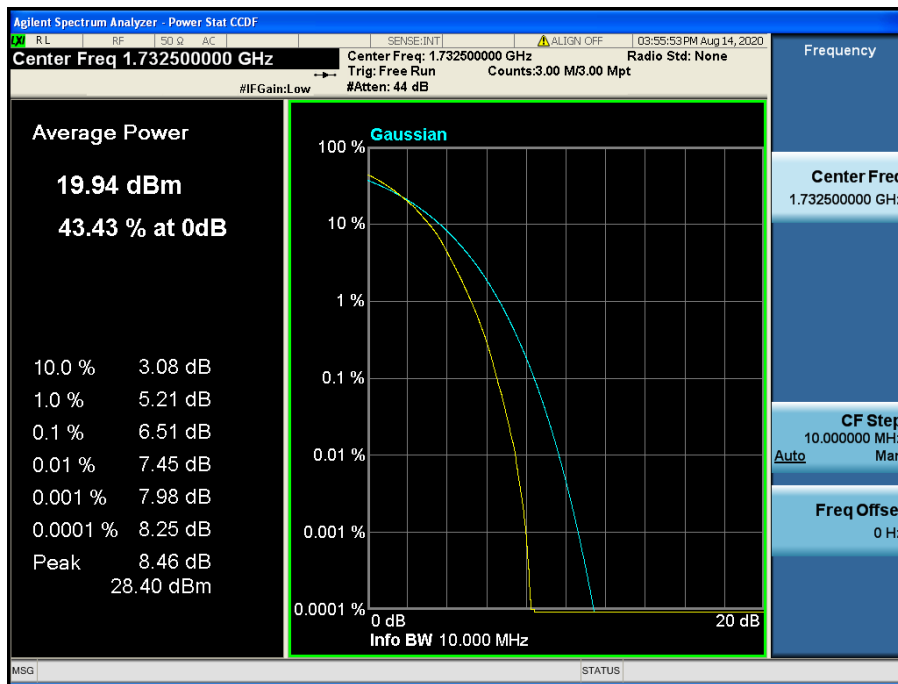

LTE Band 4 / 20 MHz / 64QAM - RB Size 100

LTE Band 4 / 15 MHz / QPSK - RB Size 75

LTE Band 4 / 15 MHz / 16QAM - RB Size 75

LTE Band 4 / 15 MHz / 64QAM - RB Size 75

LTE Band 4 / 10 MHz / QPSK - RB Size 50

LTE Band 4 / 10 MHz / 16QAM - RB Size 50