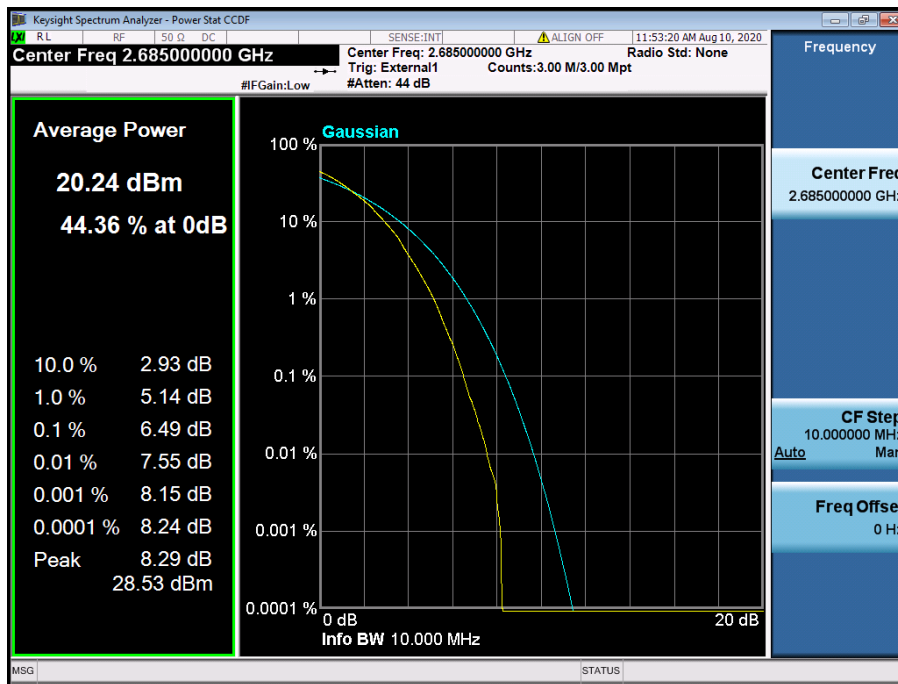

LTE Band 41 / 10 MHz / 64QAM - RB Size 50