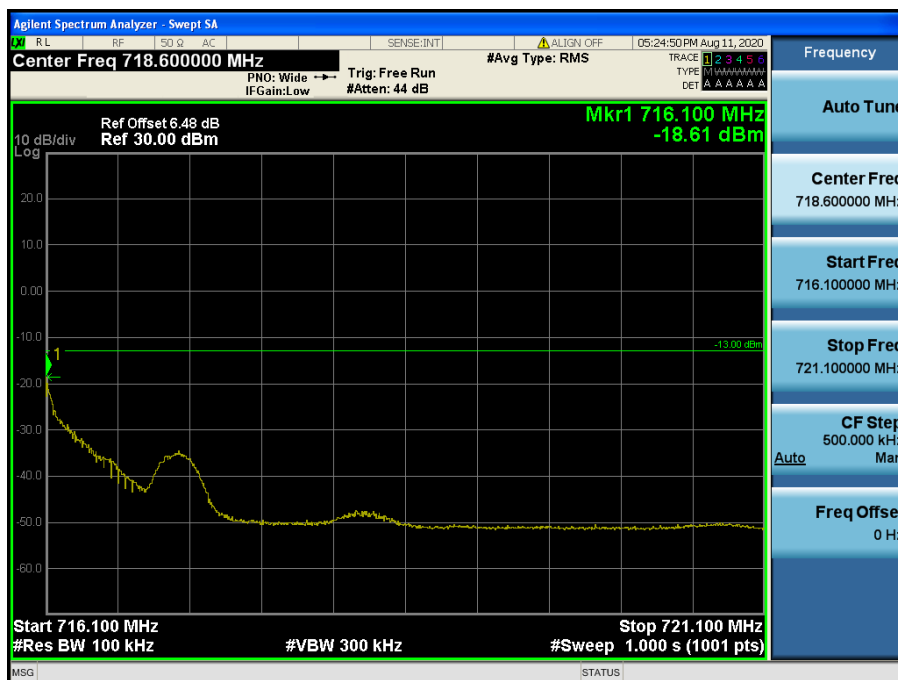

- Lower Extended Band Edge

LTE Band 12 / 5 MHz / QPSK - RB Size/Offset (25/0)

- Upper Band Edge

LTE Band 12 / 5 MHz / QPSK - RB Size/Offset (1/24)

- Upper Extended Band Edge

LTE Band 12 / 5 MHz / 16QAM - RB Size/Offset (1/24)

- Lower Band Edge

LTE Band 12 / 3 MHz / QPSK - RB Size/Offset (1/0)

- Lower Extended Band Edge

LTE Band 12 / 3 MHz / QPSK - RB Size/Offset (15/0)

- Upper Band Edge

LTE Band 12 / 3 MHz / 16QAM - RB Size/Offset (1/14)

- Upper Extended Band Edge

LTE Band 12 / 3 MHz / 16QAM - RB Size/Offset (1/14)

- Lower Band Edge

LTE Band 12 / 1.4 MHz / 64QAM - RB Size/Offset (6/0)

- Lower Extended Band Edge

LTE Band 12 / 1.4 MHz / 16QAM - RB Size/Offset (6/0)