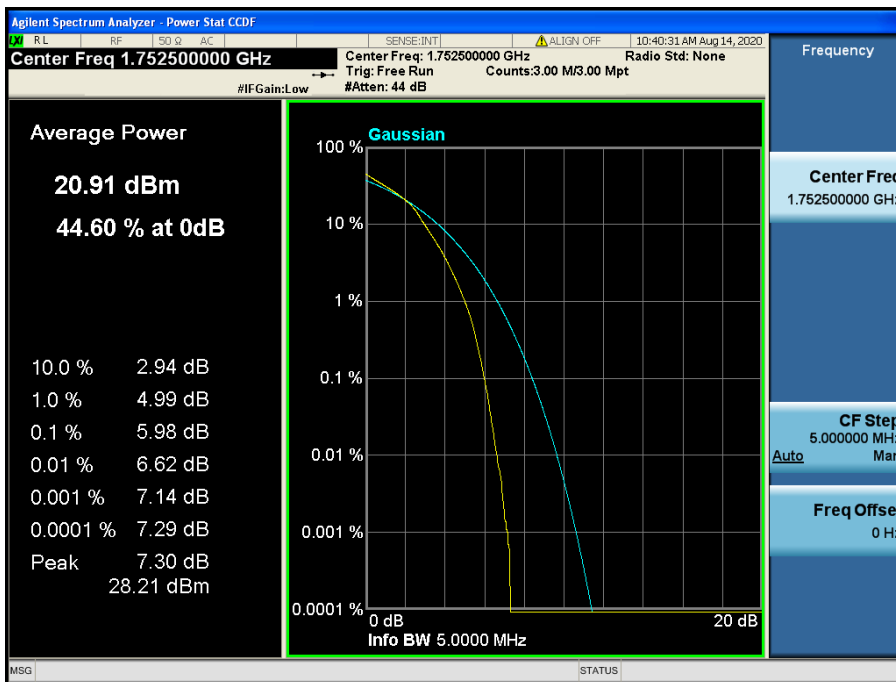

LTE Band 4 / 5 MHz / 16QAM - RB Size 25