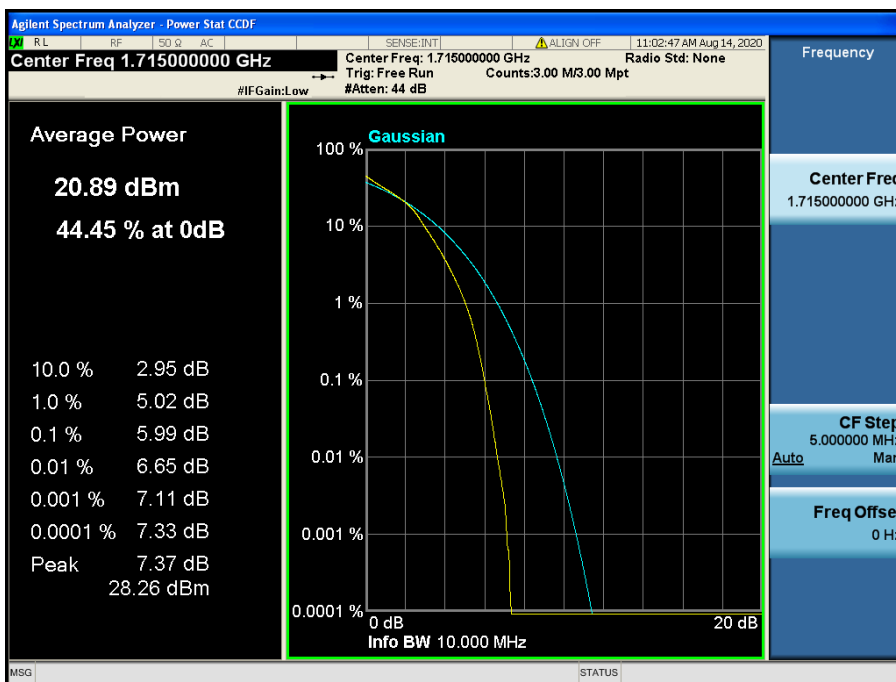

LTE Band 4 / 20 MHz / 64QAM - RB Size 100

LTE Band 4 / 15 MHz / QPSK - RB Size 75

LTE Band 4 / 15 MHz / 16QAM - RB Size 75

LTE Band 4 / 15 MHz / 64QAM - RB Size 75

LTE Band 4 / 10 MHz / QPSK - RB Size 50

LTE Band 4 / 10 MHz / 16QAM - RB Size 50