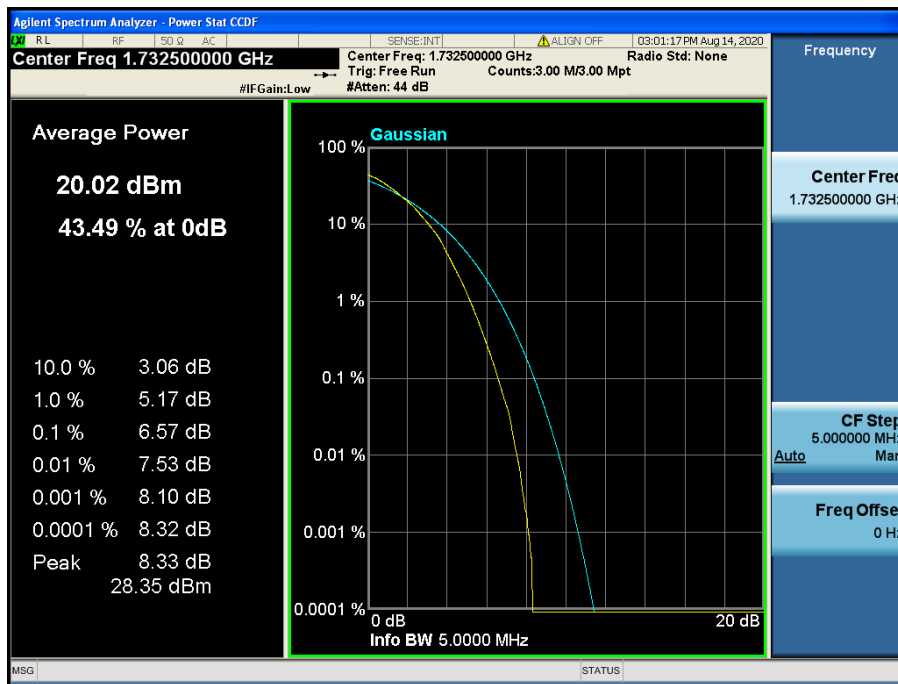

LTE Band 4 / 5 MHz / 64QAM - RB Size 25