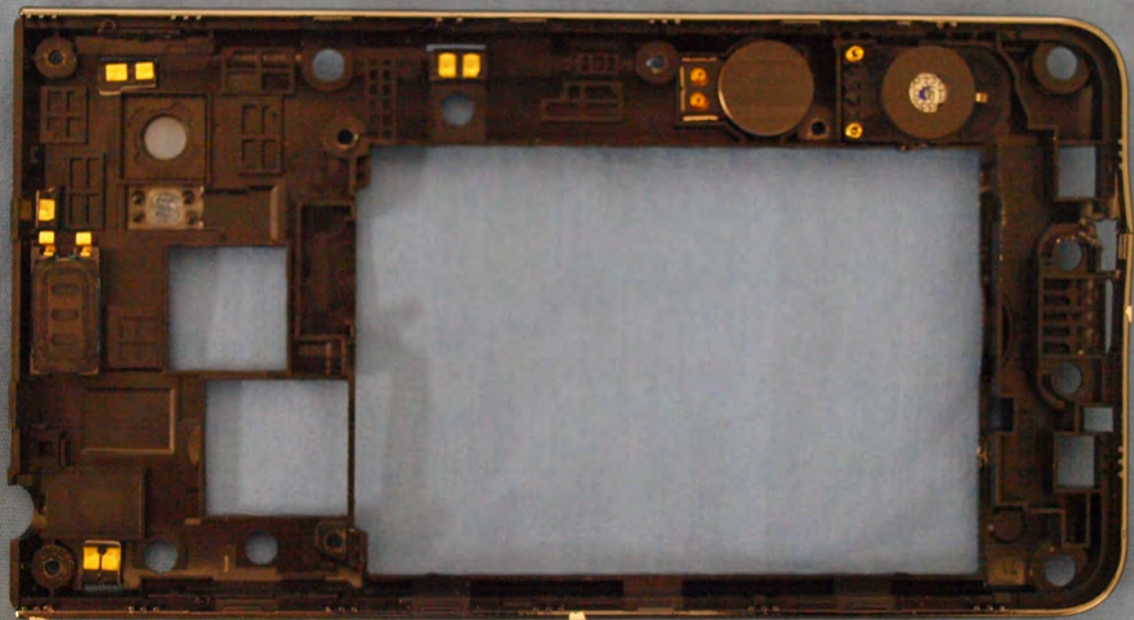

BRIS LGM8659 10  
시전 전가용 일직물만 사용 가능하며,  
사용후 밀히 반납바랍니다.  
00009

PC-TM Made in Korea

FCC 0327

PC 0327

FIL 0475

FCC 0327

10  
11  
12  
13  
14  
15  
16  
17  
18

3 4 5 6 7 8 9 10 11 12 13 14 15

49  
20

10 9 8 7 6

F3C 0327

F3C 0327

0C 0327

BR18LQMB659 10  
사전 점검을 꼭꼭 확인하여 사용 가능합니다.  
사용후 알리 반납하십시오  
00000

00000  
ORIGINAL IN BOX  
00000000000000000000

31