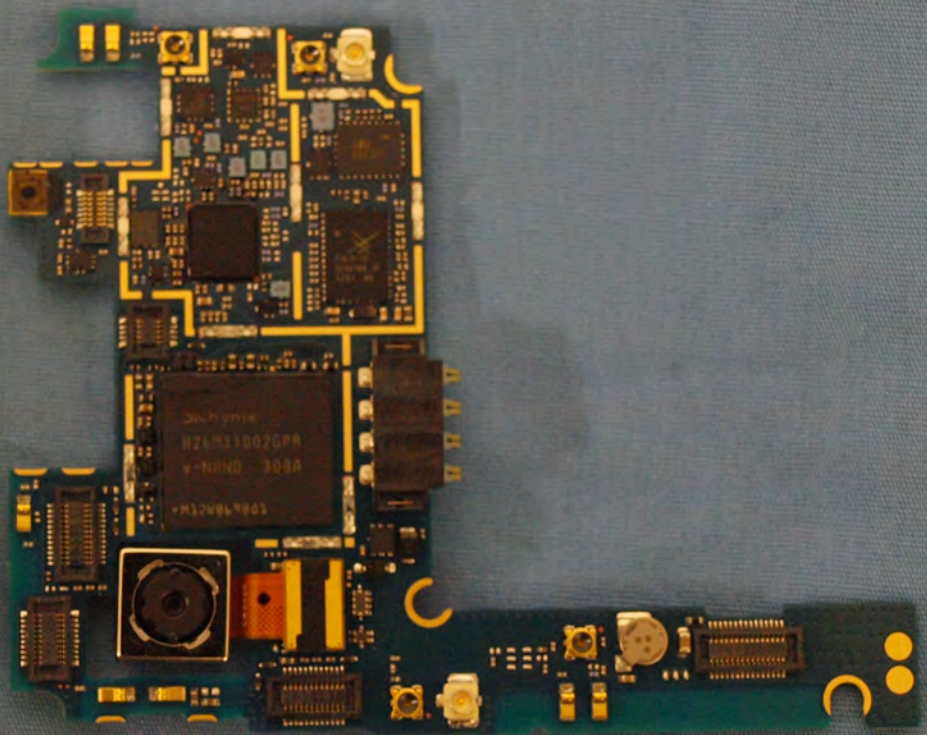

9  
10  
11  
12  
13  
14  
15  
16  
17  
18  
19  
20

3  
4  
5  
6  
7  
8  
9  
10  
11  
12  
13  
14  
15  
16

P/N : 001-0328  
P/N : 000-0000  
(00000-000 York)  
REV : 000/02  
LG Innotek YP1200-01