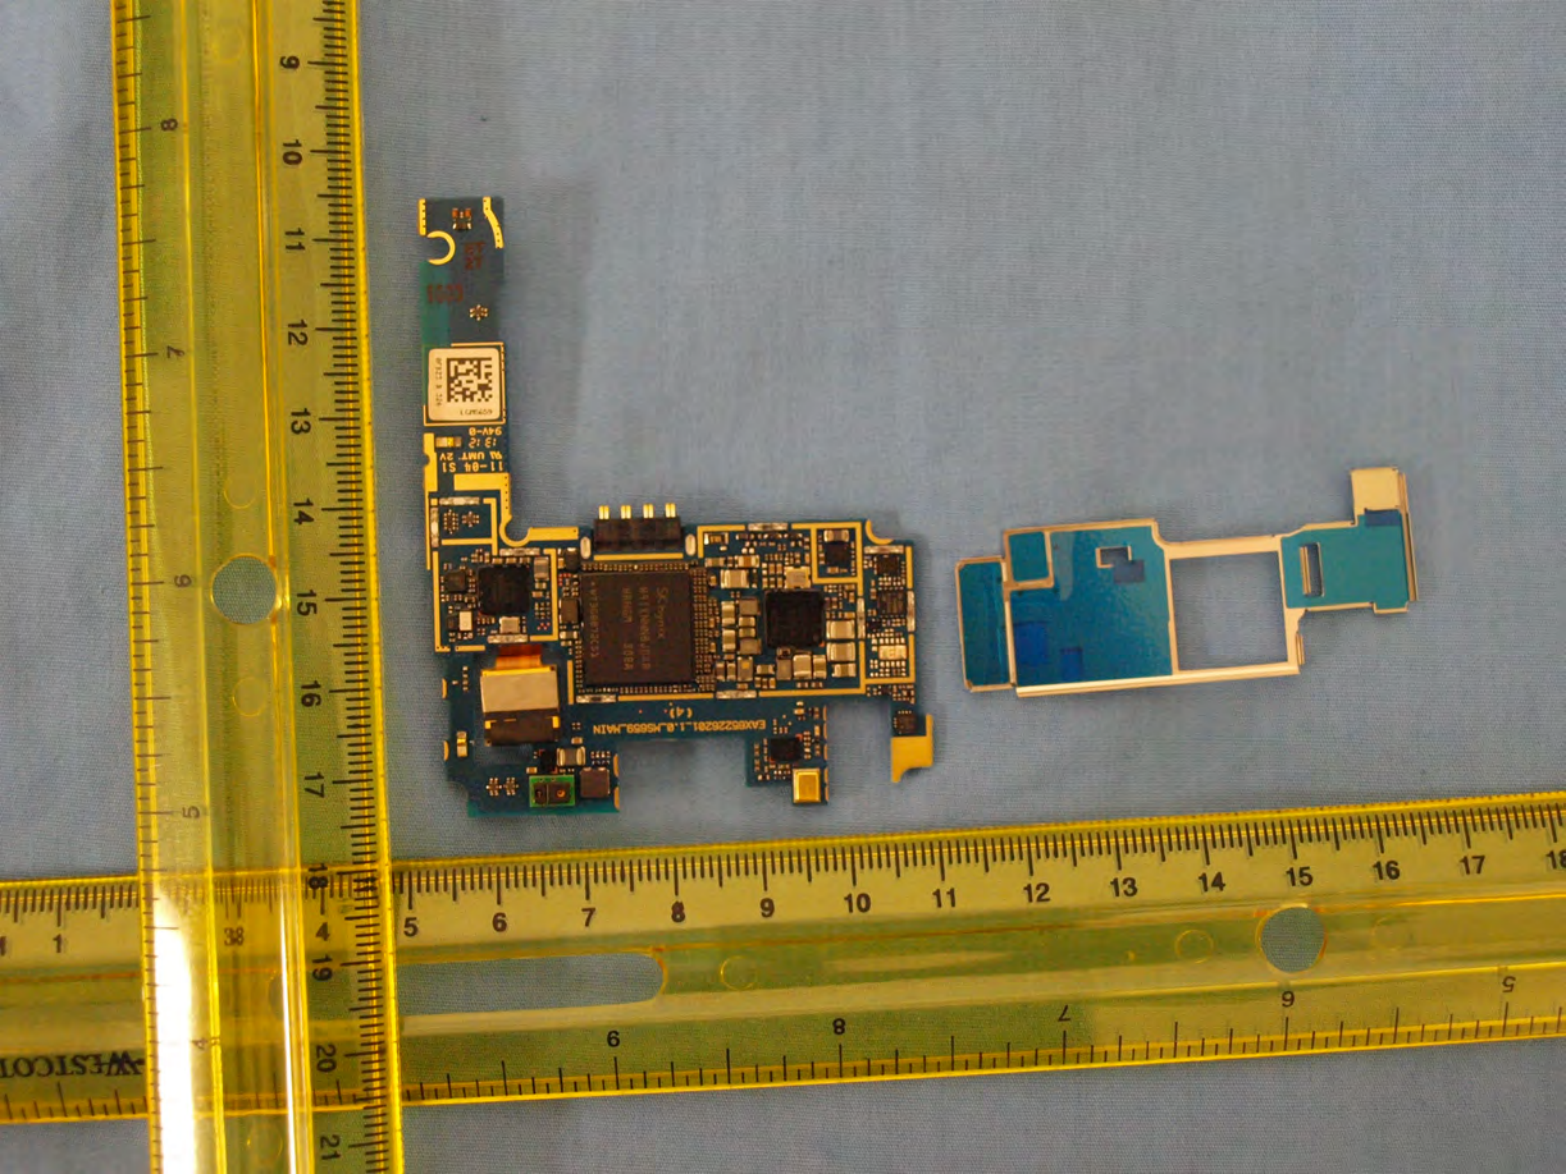

9  
10  
11  
12  
13  
14  
15  
16  
17  
18  
19  
20

3  
4  
5  
6  
7  
8  
9  
10  
11  
12  
13  
14  
15  
16

P/N : 001-0328  
P/N : 000-0000  
(00000-000 York)  
REV : 000/02  
LG Innotek YP1200-01