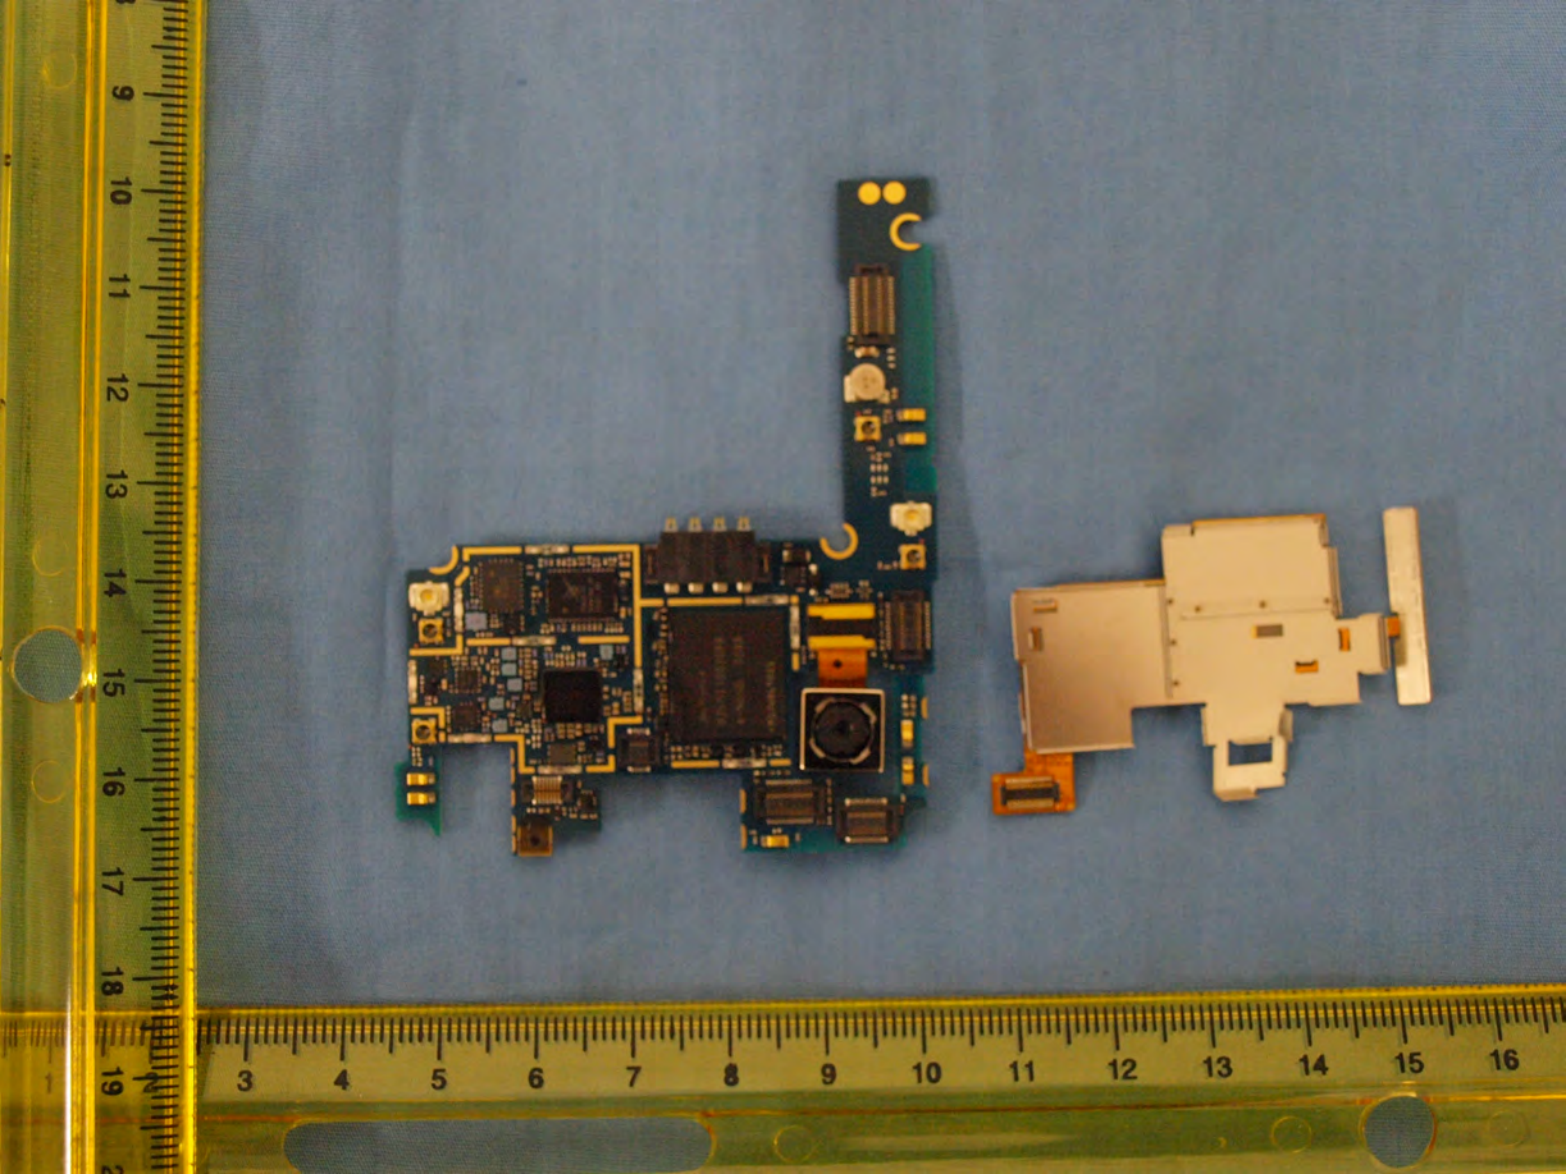

9  
10  
11  
12  
13  
14  
15  
16  
17  
18  
19  
20

3  
4  
5  
6  
7  
8  
9  
10  
11  
12  
13  
14  
15  
16

P/N : 001-0328  
P/N : 000-0000  
(00000-000 York)  
REV : 000/02  
LG Innotek YP1200-01