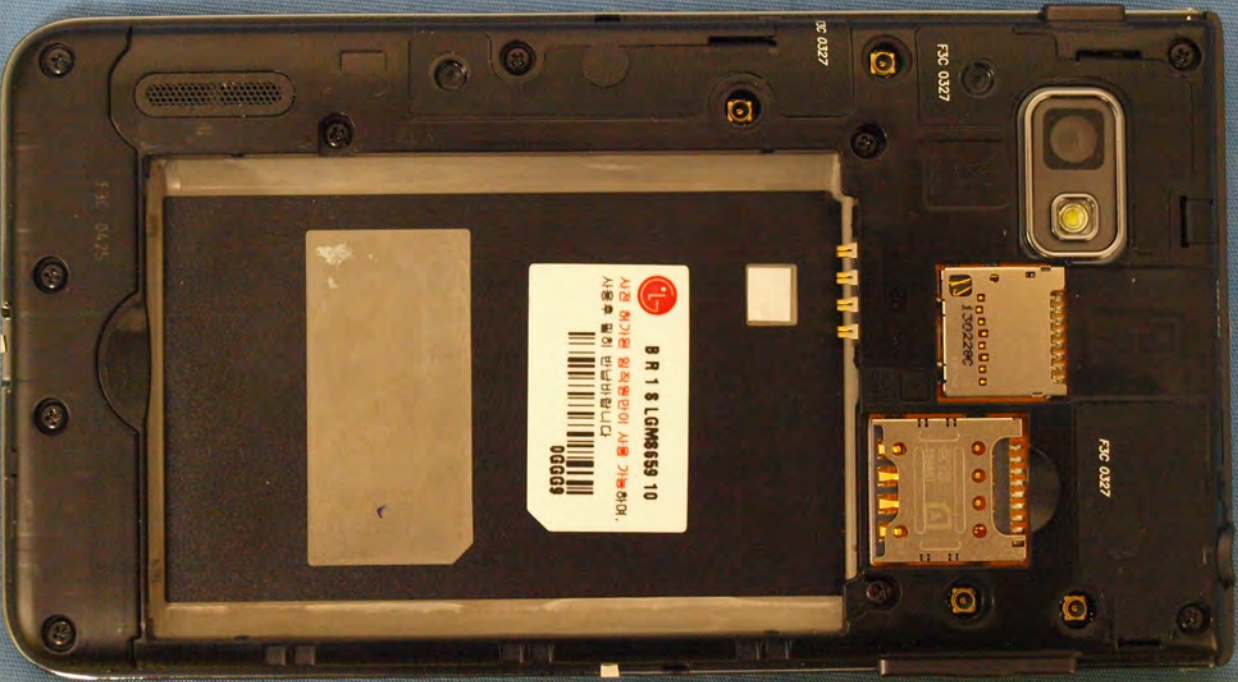

BRIS LGM8659 10  
시전 전가용 일직물만 사용 가능하며,  
사용후 밀히 반납바랍니다.  
00009

PC-TM Made in Korea

FCC 0327

PC 0327

FIL 0475

FCC 0327

10  
11  
12  
13  
14  
15  
16  
17  
18

3 4 5 6 7 8 9 10 11 12 13 14 15

49  
20

10 9 8 7 6

F3C 0327

F3C 0327

0C 0327

BR18LQMB659 10  
사전 점검을 꼭꼭 확인하여 사용 가능합니다.  
사용후 알리 반납하십시오  
00000

00000  
ORIGINAL IN BOX  
00000000000000000000

31