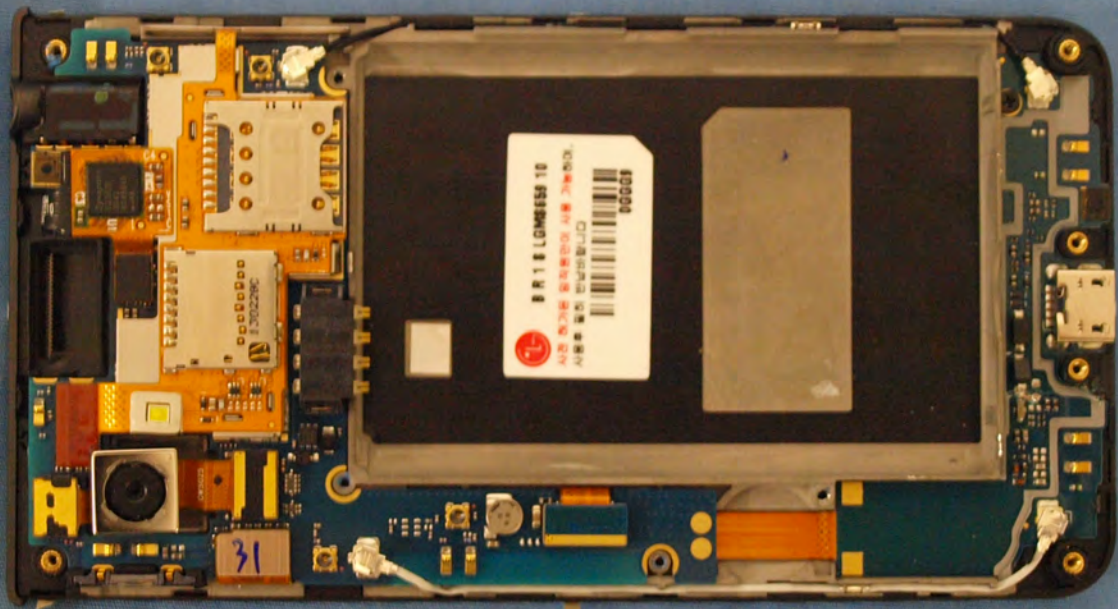

BRIS LGM8659 10  
시전 전가용 일직물만 사용 가능하며,  
사용후 밀히 반납바랍니다.  
00009

PC-TM Made in Korea

FCC 0327

PC 0327

FIL 0475

FCC 0327

10  
11  
12  
13  
14  
15  
16  
17  
18

3 4 5 6 7 8 9 10 11 12 13 14 15

49  
20

10 9 8 7 6

F3C 0327

F3C 0327

0C 0327

BR18LQMB659 10  
사전 점검을 꼭꼭 확인하여 사용 가능합니다.  
사용후 알리 반납하십시오  
00000

00000  
ORIGINAL IN BOX  
00000000000000000000

31