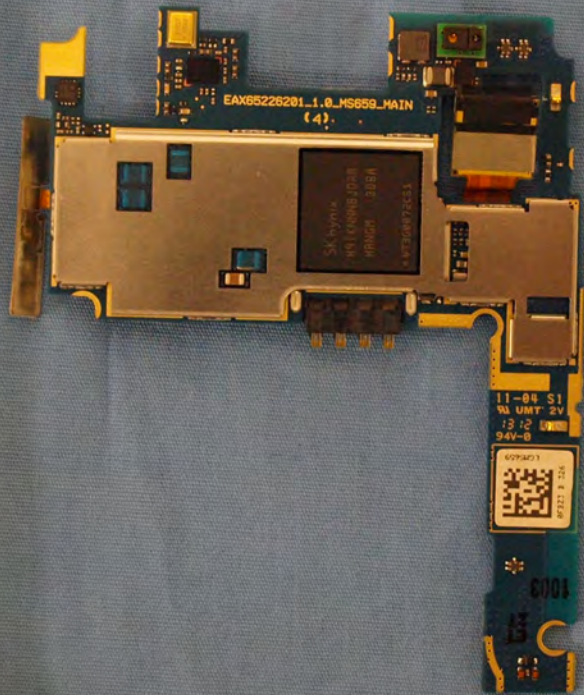

BRIS LGM8659 10  
시전 전가용 일직물만 사용 가능하며,  
사용후 밀히 반납바랍니다.  
00009

PC-TM Made in Korea

FCC 0327

PC 0327

FIL 0475

FCC 0327

10  
11  
12  
13  
14  
15  
16  
17  
18

3 4 5 6 7 8 9 10 11 12 13 14 15

49  
20

10 9 8 7 6

F3C 0327

F3C 0327

0C 0327

BR18LQMB659 10  
사전 점검을 꼭꼭 확인하여 사용 가능합니다.  
사용후 알리 반납하십시오  
00000

00000  
ORIGINAL IN BOX  
00000000000000000000

31

9  
10  
11  
12  
13  
14  
15  
16  
17  
18  
19  
20

3  
4  
5  
6  
7  
8  
9  
10  
11  
12  
13  
14  
15  
16

P/N : 001-0328  
P/N : 000-0000  
(00000-000 York)  
REV : 000/02  
LG Innotek YP1200-01