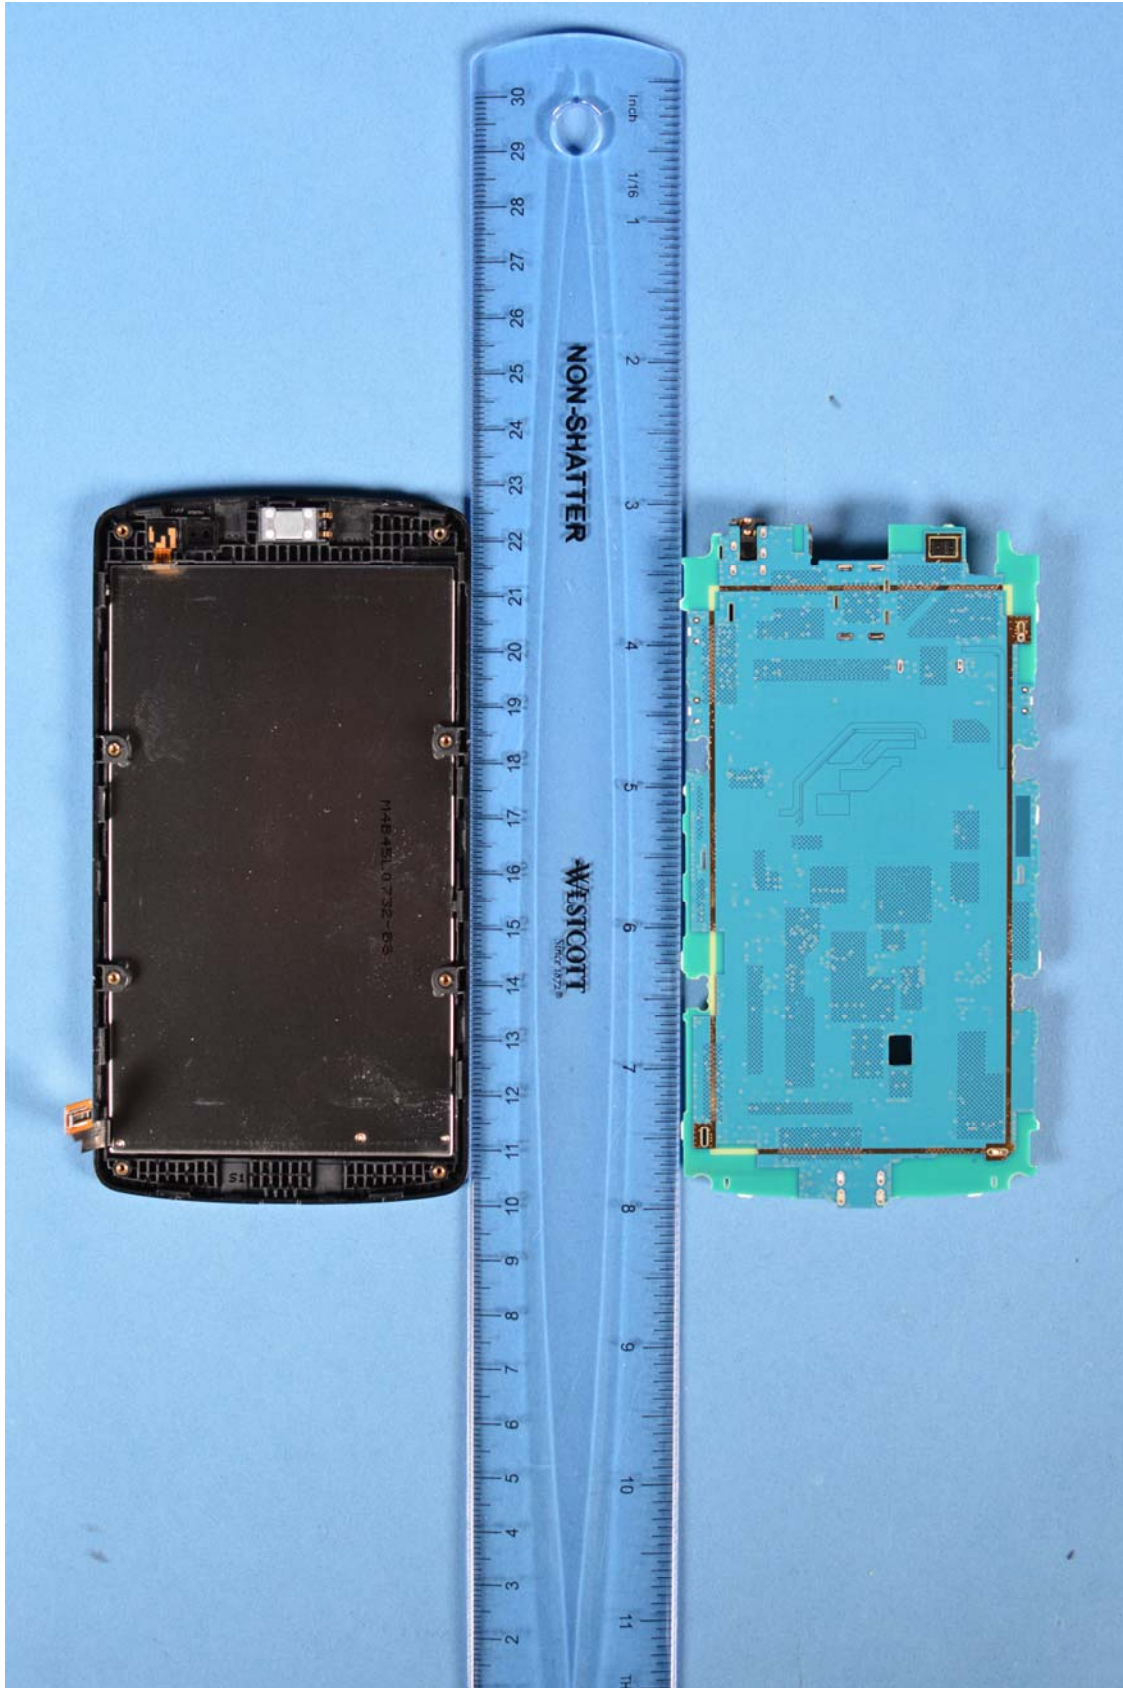

INTERNAL PHOTOGRAPHS

	LG Electronics MobileComm U.S.A FCC ID: ZNFMS395	Model: MS395
Internal Photos	EUT Type: Portable Handset	Page 1 of 11

	<p>LG Electronics MobileComm U.S.A FCC ID: ZNFMS395</p>	<p>Model: MS395</p>
<p>Internal Photos</p>	<p>EUT Type: Portable Handset</p>	<p>Page 5 of 11</p>

	<p>LG Electronics MobileComm U.S.A FCC ID: ZNFMS395</p>	<p>Model: MS395</p>
<p>Internal Photos</p>	<p>EUT Type: Portable Handset</p>	<p>Page 7 of 11</p>

	<p>LG Electronics MobileComm U.S.A FCC ID: ZNFMS395</p>	<p>Model: MS395</p>
<p>Internal Photos</p>	<p>EUT Type: Portable Handset</p>	<p>Page 8 of 11</p>

	LG Electronics MobileComm U.S.A FCC ID: ZNFMS395	Model: MS395
Internal Photos	EUT Type: Portable Handset	Page 9 of 11

	<p>LG Electronics MobileComm U.S.A FCC ID: ZNFMS395</p>	<p>Model: MS395</p>
<p>Internal Photos</p>	<p>EUT Type: Portable Handset</p>	<p>Page 10 of 11</p>