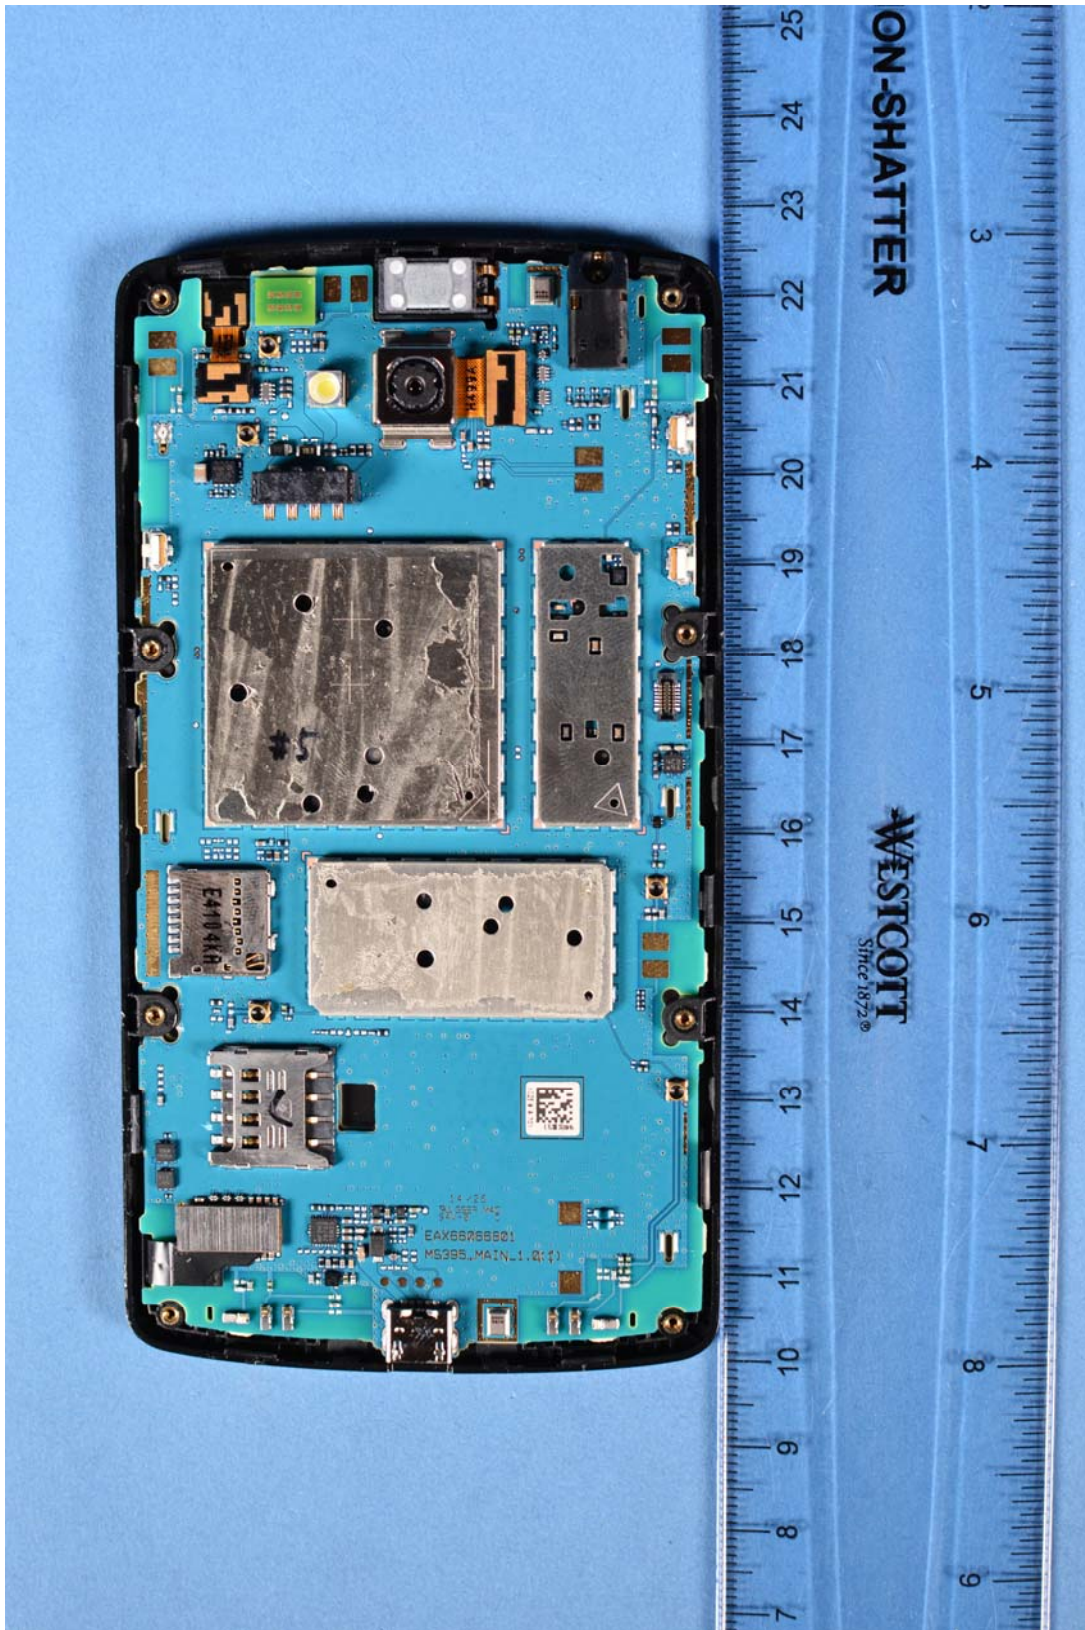

INTERNAL PHOTOGRAPHS

	LG Electronics MobileComm U.S.A FCC ID: ZNFMS395	Model: MS395
Internal Photos	EUT Type: Portable Handset	Page 1 of 11

	<p>LG Electronics MobileComm U.S.A FCC ID: ZNFMS395</p>	<p>Model: MS395</p>
<p>Internal Photos</p>	<p>EUT Type: Portable Handset</p>	<p>Page 5 of 11</p>

	<p>LG Electronics MobileComm U.S.A FCC ID: ZNFMS395</p>	<p>Model: MS395</p>
<p>Internal Photos</p>	<p>EUT Type: Portable Handset</p>	<p>Page 7 of 11</p>

	<p>LG Electronics MobileComm U.S.A FCC ID: ZNFMS395</p>	<p>Model: MS395</p>
<p>Internal Photos</p>	<p>EUT Type: Portable Handset</p>	<p>Page 8 of 11</p>

	LG Electronics MobileComm U.S.A FCC ID: ZNFMS395	Model: MS395
Internal Photos	EUT Type: Portable Handset	Page 9 of 11

	<p>LG Electronics MobileComm U.S.A FCC ID: ZNFMS395</p>	<p>Model: MS395</p>
<p>Internal Photos</p>	<p>EUT Type: Portable Handset</p>	<p>Page 10 of 11</p>