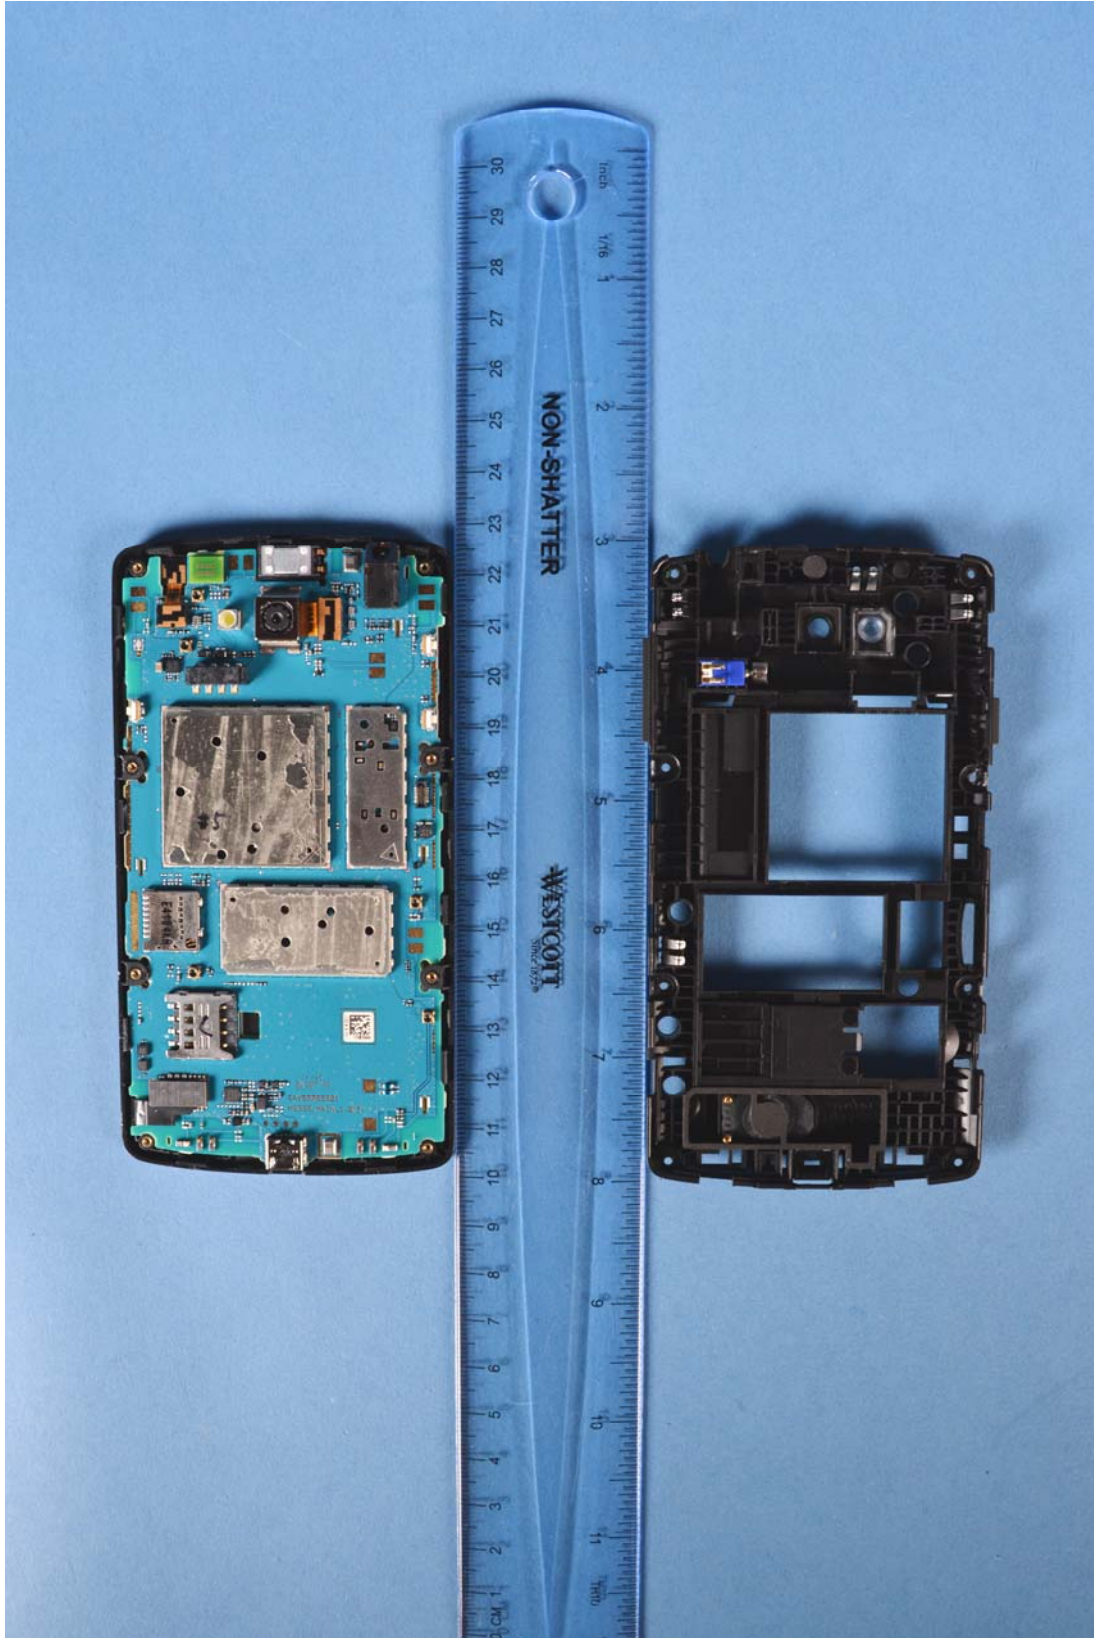

INTERNAL PHOTOGRAPHS

	LG Electronics MobileComm U.S.A FCC ID: ZNFMS395	Model: MS395
Internal Photos	EUT Type: Portable Handset	Page 1 of 11

	<p>LG Electronics MobileComm U.S.A FCC ID: ZNFMS395</p>	<p>Model: MS395</p>
<p>Internal Photos</p>	<p>EUT Type: Portable Handset</p>	<p>Page 5 of 11</p>

	<p>LG Electronics MobileComm U.S.A FCC ID: ZNFMS395</p>	<p>Model: MS395</p>
<p>Internal Photos</p>	<p>EUT Type: Portable Handset</p>	<p>Page 7 of 11</p>

	<p>LG Electronics MobileComm U.S.A FCC ID: ZNFMS395</p>	<p>Model: MS395</p>
<p>Internal Photos</p>	<p>EUT Type: Portable Handset</p>	<p>Page 8 of 11</p>

	LG Electronics MobileComm U.S.A FCC ID: ZNFMS395	Model: MS395
Internal Photos	EUT Type: Portable Handset	Page 9 of 11

	<p>LG Electronics MobileComm U.S.A FCC ID: ZNFMS395</p>	<p>Model: MS395</p>
<p>Internal Photos</p>	<p>EUT Type: Portable Handset</p>	<p>Page 10 of 11</p>