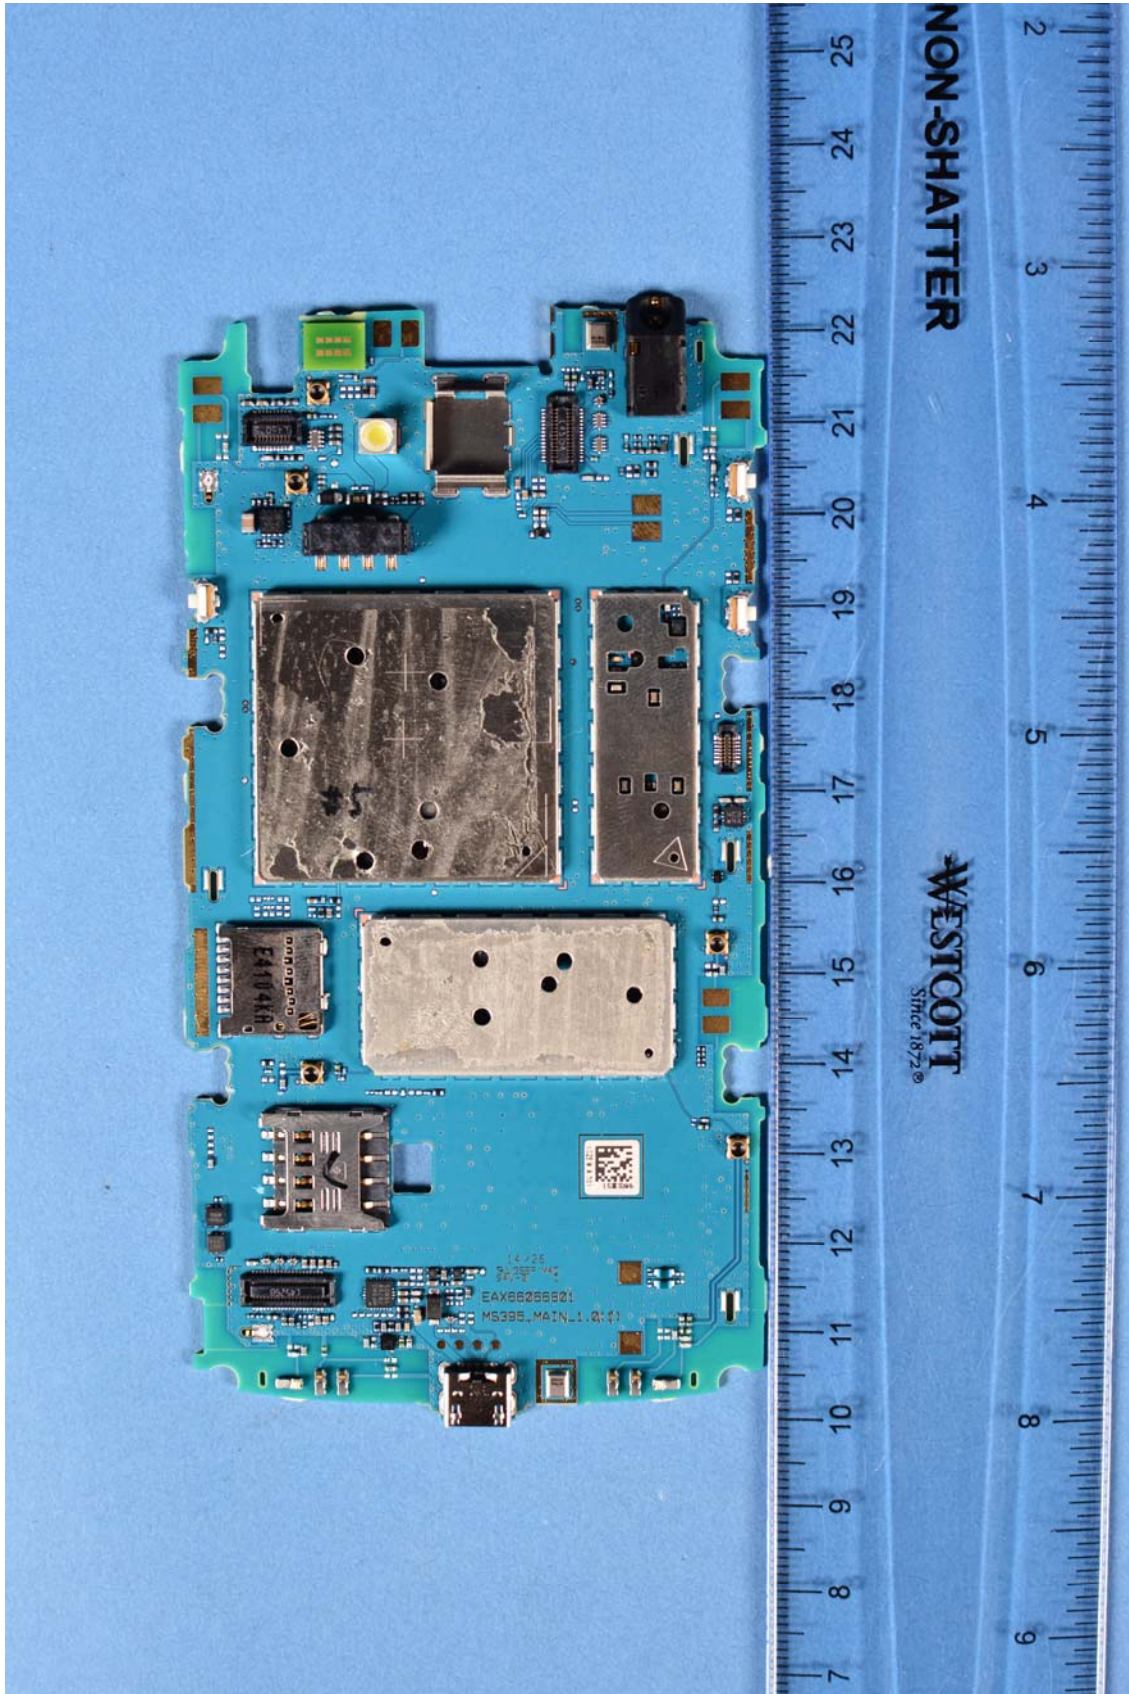

INTERNAL PHOTOGRAPHS

	LG Electronics MobileComm U.S.A FCC ID: ZNFMS395	Model: MS395
Internal Photos	EUT Type: Portable Handset	Page 1 of 11

	<p>LG Electronics MobileComm U.S.A FCC ID: ZNFMS395</p>	<p>Model: MS395</p>
<p>Internal Photos</p>	<p>EUT Type: Portable Handset</p>	<p>Page 5 of 11</p>

	<p>LG Electronics MobileComm U.S.A FCC ID: ZNFMS395</p>	<p>Model: MS395</p>
<p>Internal Photos</p>	<p>EUT Type: Portable Handset</p>	<p>Page 7 of 11</p>

	<p>LG Electronics MobileComm U.S.A FCC ID: ZNFMS395</p>	<p>Model: MS395</p>
<p>Internal Photos</p>	<p>EUT Type: Portable Handset</p>	<p>Page 8 of 11</p>

	LG Electronics MobileComm U.S.A FCC ID: ZNFMS395	Model: MS395
Internal Photos	EUT Type: Portable Handset	Page 9 of 11

	<p>LG Electronics MobileComm U.S.A FCC ID: ZNFMS395</p>	<p>Model: MS395</p>
<p>Internal Photos</p>	<p>EUT Type: Portable Handset</p>	<p>Page 10 of 11</p>