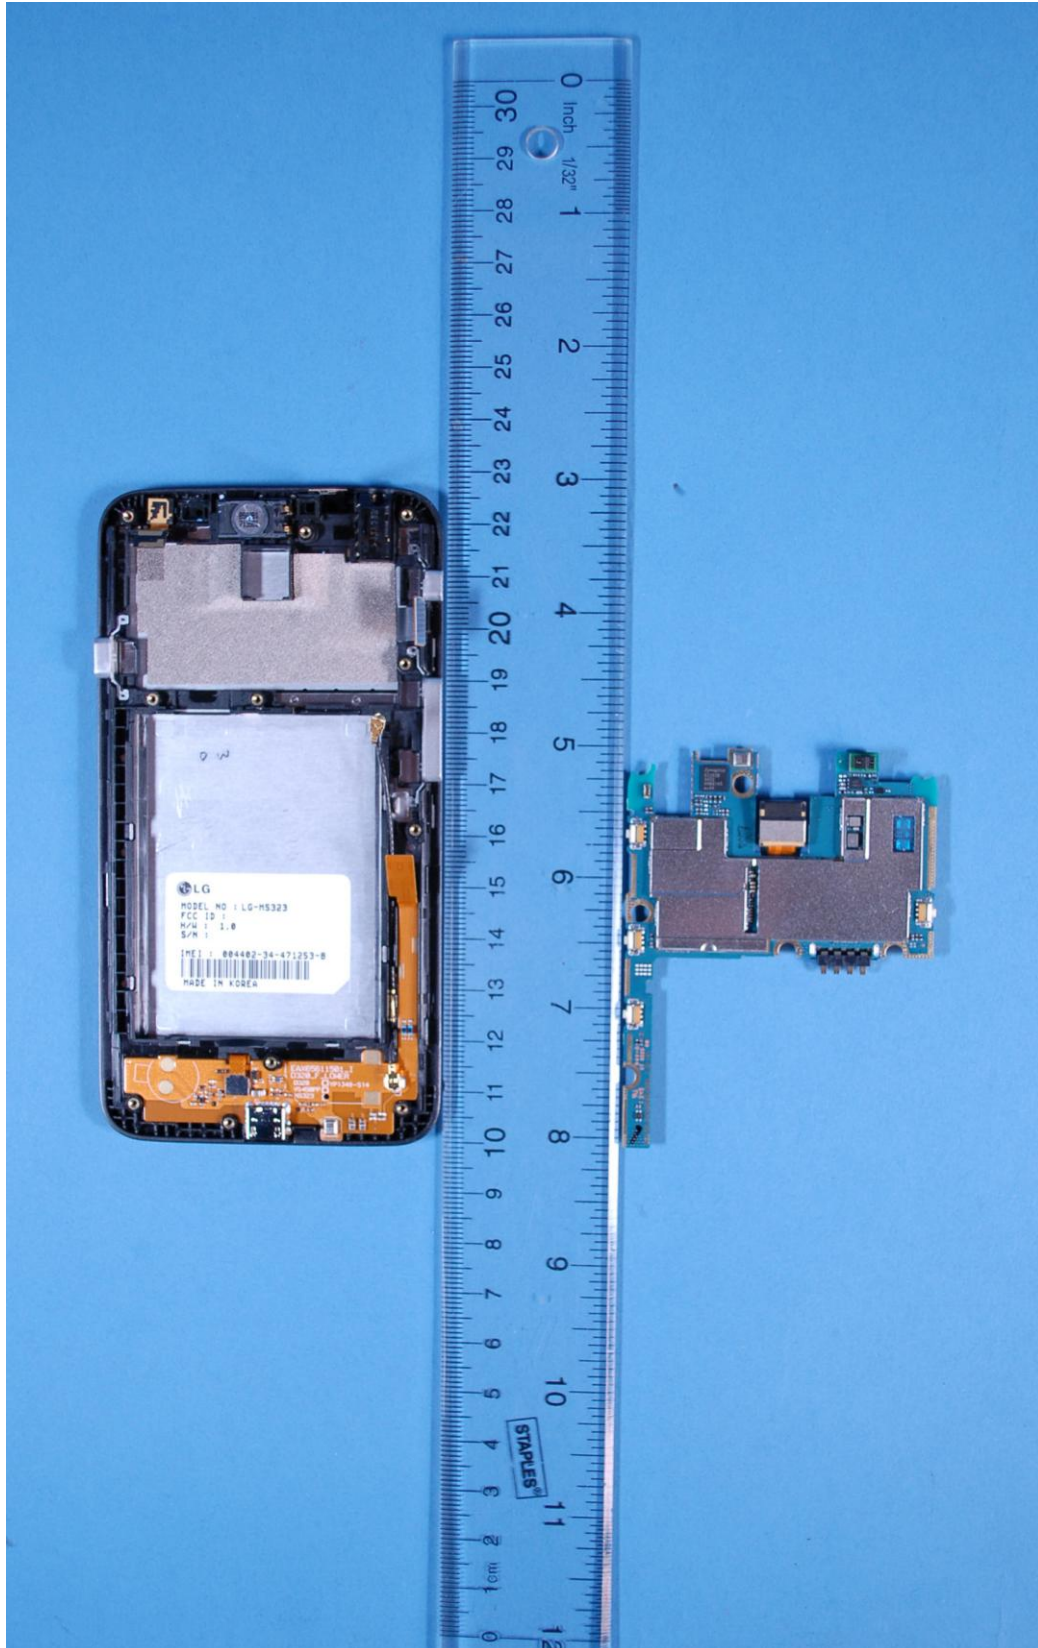

INTERNAL PHOTOGRAPHS

| | | |
|------------------------|---|--|
| | <p>LG Electronics MobileComm USA FCC ID: ZNFMS323</p> | <p>Model: MS323, LGMS323, LG-MS323</p> |
| <p>Internal Photos</p> | <p>EUT Type: Portable Handset</p> | <p>Page 1 of 9</p> |

| | | |
|------------------------|---|--|
| | <p>LG Electronics MobileComm USA FCC ID: ZNFMS323</p> | <p>Model: MS323, LGMS323, LG-MS323</p> |
| <p>Internal Photos</p> | <p>EUT Type: Portable Handset</p> | <p>Page 2 of 9</p> |

| | | |
|------------------------|---|--|
| | <p>LG Electronics MobileComm USA FCC ID: ZNFMS323</p> | <p>Model: MS323, LGMS323, LG-MS323</p> |
| <p>Internal Photos</p> | <p>EUT Type: Portable Handset</p> | <p>Page 3 of 9</p> |