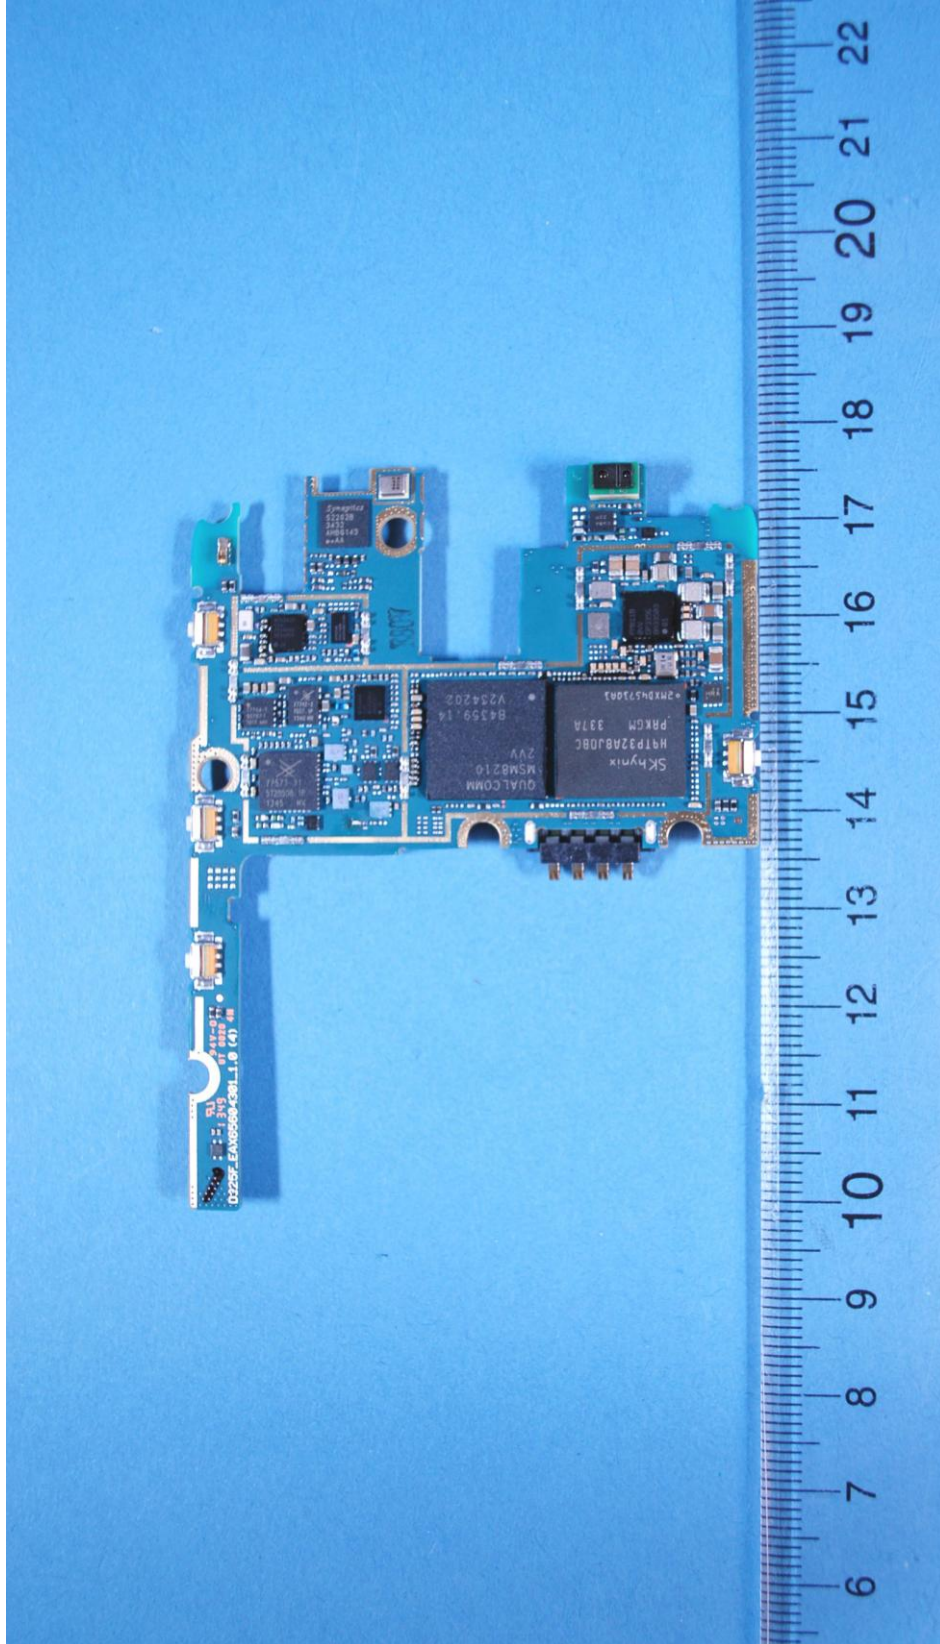

INTERNAL PHOTOGRAPHS

| | | |
|------------------------|---|--|
| | <p>LG Electronics MobileComm USA FCC ID: ZNFMS323</p> | <p>Model: MS323, LGMS323, LG-MS323</p> |
| <p>Internal Photos</p> | <p>EUT Type: Portable Handset</p> | <p>Page 1 of 9</p> |

| | | |
|------------------------|---|--|
| | <p>LG Electronics MobileComm USA FCC ID: ZNFMS323</p> | <p>Model: MS323, LGMS323, LG-MS323</p> |
| <p>Internal Photos</p> | <p>EUT Type: Portable Handset</p> | <p>Page 2 of 9</p> |

| | | |
|------------------------|---|--|
| | <p>LG Electronics MobileComm USA FCC ID: ZNFMS323</p> | <p>Model: MS323, LGMS323, LG-MS323</p> |
| <p>Internal Photos</p> | <p>EUT Type: Portable Handset</p> | <p>Page 3 of 9</p> |

| | | |
|-----------------|--|---------------------------------|
| | LG Electronics MobileComm USA FCC ID: ZNFMS323 | Model: MS323, LGMS323, LG-MS323 |
| Internal Photos | EUT Type: Portable Handset | Page 4 of 9 |