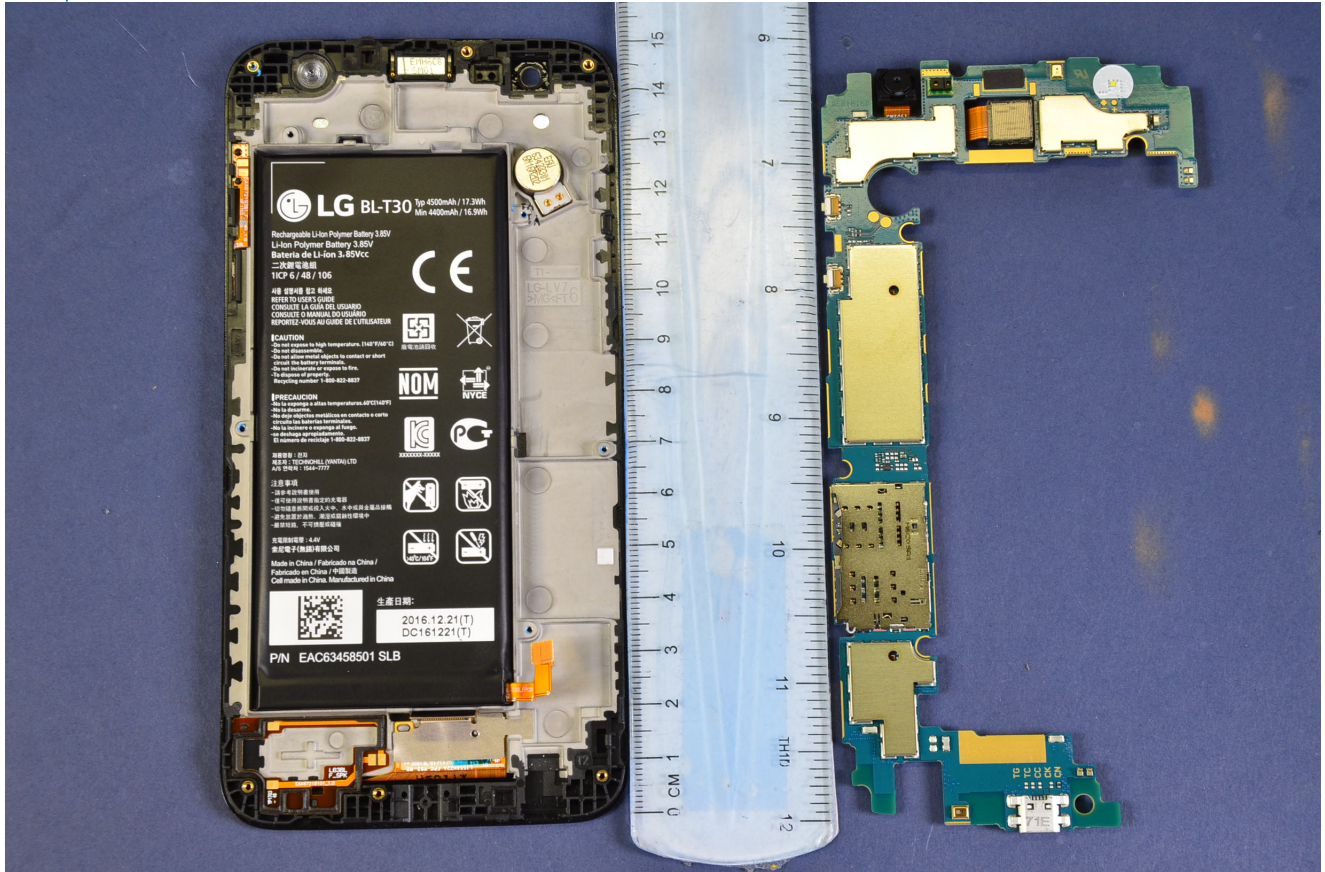

INTERNAL PHOTOGRAPHS

 PCTEST ENGINEERING LABORATORY, INC.	LG ELECTRONICS MOBILECOMM FCC ID: ZNFM320G	Model: LG-M320G
Internal Photos	EUT Type: Portable Handset	Page 1 of 9

	<p>LG ELECTRONICS MOBILECOMM FCC ID: ZNFM320G</p>	<p>Model: LG-M320G</p>
<p>Internal Photos</p>	<p>EUT Type: Portable Handset</p>	<p>Page 2 of 9</p>

	<p>LG ELECTRONICS MOBILECOMM FCC ID: ZNFM320G</p>	<p>Model: LG-M320G</p>
<p>Internal Photos</p>	<p>EUT Type: Portable Handset</p>	<p>Page 3 of 9</p>

	<p>LG ELECTRONICS MOBILECOMM FCC ID: ZNFM320G</p>	<p>Model: LG-M320G</p>
<p>Internal Photos</p>	<p>EUT Type: Portable Handset</p>	<p>Page 4 of 9</p>

	<p>LG ELECTRONICS MOBILECOMM FCC ID: ZNFM320G</p>	<p>Model: LG-M320G</p>
<p>Internal Photos</p>	<p>EUT Type: Portable Handset</p>	<p>Page 5 of 9</p>

	<p>LG ELECTRONICS MOBILECOMM FCC ID: ZNFM320G</p>	<p>Model: LG-M320G</p>
<p>Internal Photos</p>	<p>EUT Type: Portable Handset</p>	<p>Page 6 of 9</p>