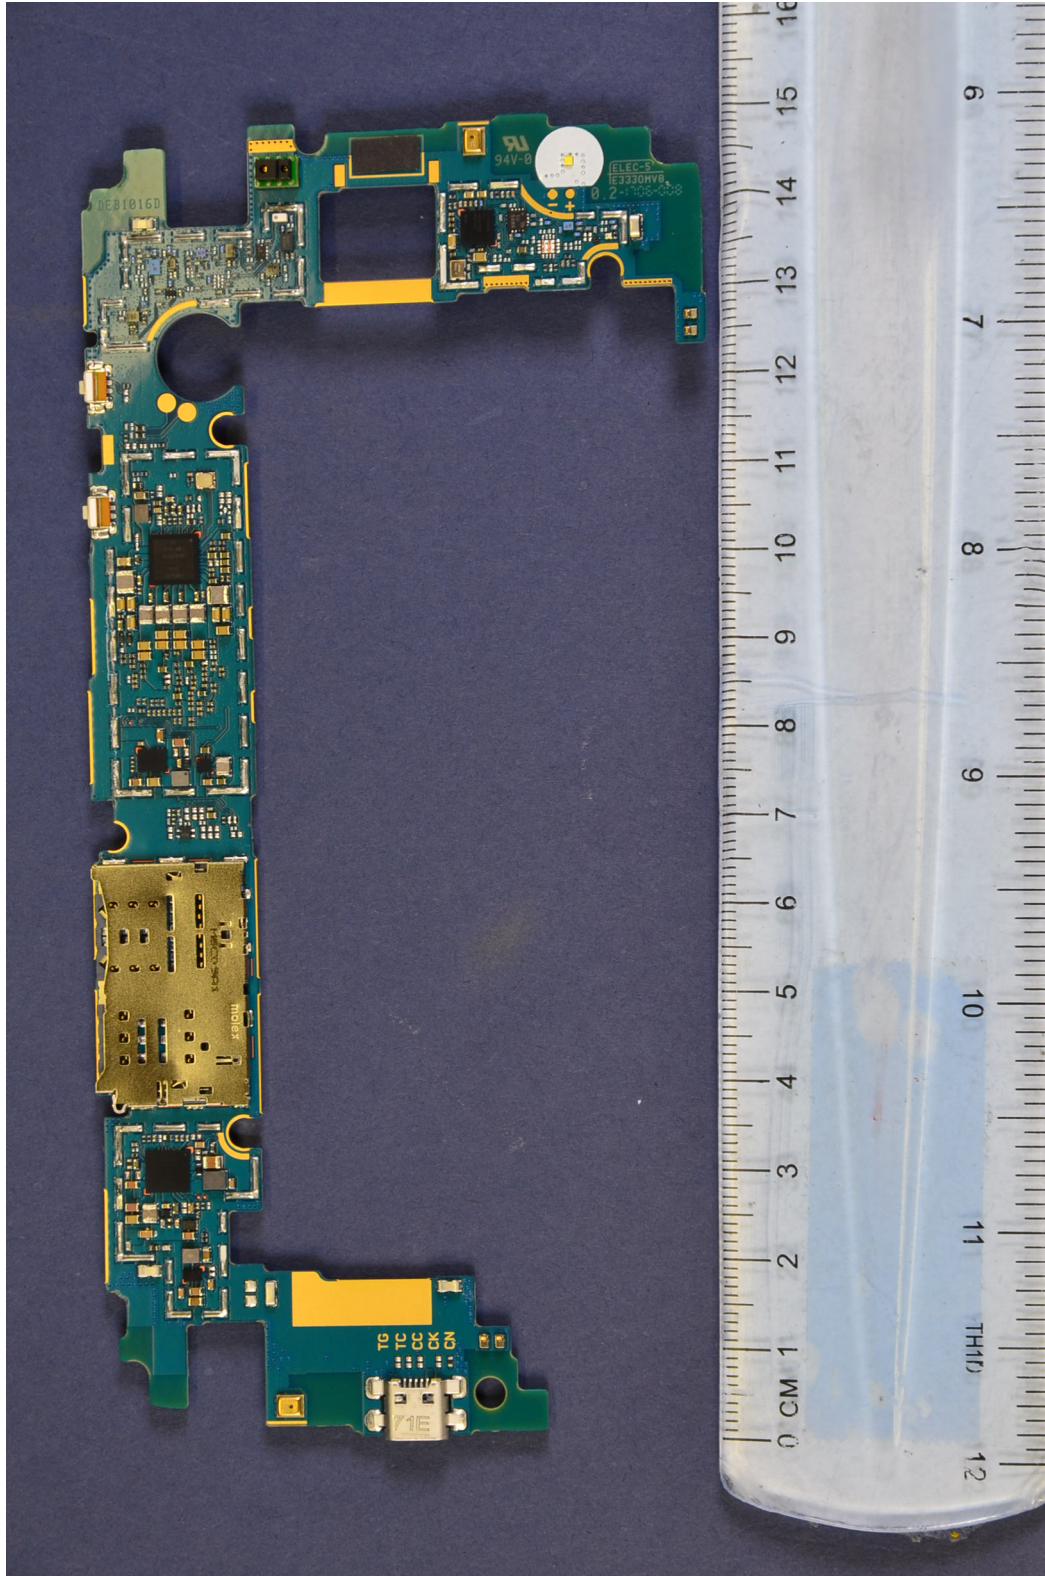

INTERNAL PHOTOGRAPHS

 PCTEST ENGINEERING LABORATORY, INC.	LG ELECTRONICS MOBILECOMM FCC ID: ZNFM320G	Model: LG-M320G
Internal Photos	EUT Type: Portable Handset	Page 1 of 9

	<p>LG ELECTRONICS MOBILECOMM FCC ID: ZNFM320G</p>	<p>Model: LG-M320G</p>
<p>Internal Photos</p>	<p>EUT Type: Portable Handset</p>	<p>Page 2 of 9</p>

	<p>LG ELECTRONICS MOBILECOMM FCC ID: ZNFM320G</p>	<p>Model: LG-M320G</p>
<p>Internal Photos</p>	<p>EUT Type: Portable Handset</p>	<p>Page 3 of 9</p>

	<p>LG ELECTRONICS MOBILECOMM FCC ID: ZNFM320G</p>	<p>Model: LG-M320G</p>
<p>Internal Photos</p>	<p>EUT Type: Portable Handset</p>	<p>Page 4 of 9</p>

	<p>LG ELECTRONICS MOBILECOMM FCC ID: ZNFM320G</p>	<p>Model: LG-M320G</p>
<p>Internal Photos</p>	<p>EUT Type: Portable Handset</p>	<p>Page 5 of 9</p>

	<p>LG ELECTRONICS MOBILECOMM FCC ID: ZNFM320G</p>	<p>Model: LG-M320G</p>
<p>Internal Photos</p>	<p>EUT Type: Portable Handset</p>	<p>Page 6 of 9</p>

	<p>LG ELECTRONICS MOBILECOMM FCC ID: ZNFM320G</p>	<p>Model: LG-M320G</p>
<p>Internal Photos</p>	<p>EUT Type: Portable Handset</p>	<p>Page 7 of 9</p>

	<p>LG ELECTRONICS MOBILECOMM FCC ID: ZNFM320G</p>	<p>Model: LG-M320G</p>
<p>Internal Photos</p>	<p>EUT Type: Portable Handset</p>	<p>Page 8 of 9</p>