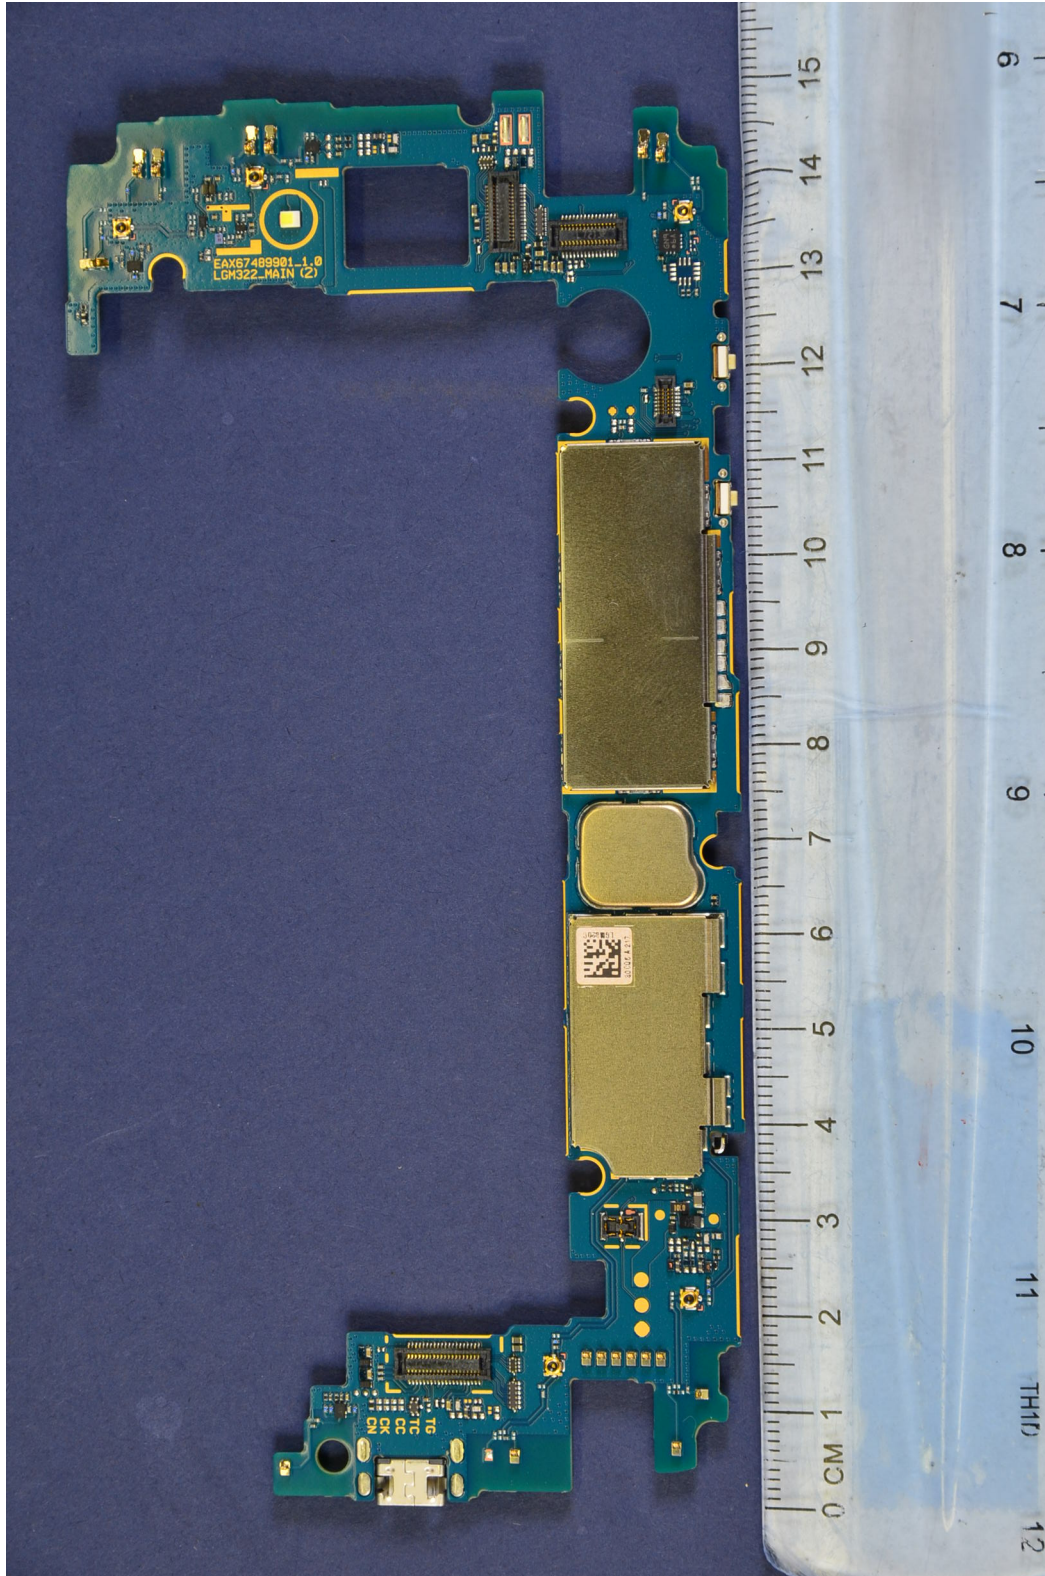

INTERNAL PHOTOGRAPHS

 PCTEST ENGINEERING LABORATORY, INC.	LG ELECTRONICS MOBILECOMM FCC ID: ZNFM320G	Model: LG-M320G
Internal Photos	EUT Type: Portable Handset	Page 1 of 9

	<p>LG ELECTRONICS MOBILECOMM FCC ID: ZNFM320G</p>	<p>Model: LG-M320G</p>
<p>Internal Photos</p>	<p>EUT Type: Portable Handset</p>	<p>Page 2 of 9</p>

	<p>LG ELECTRONICS MOBILECOMM FCC ID: ZNFM320G</p>	<p>Model: LG-M320G</p>
<p>Internal Photos</p>	<p>EUT Type: Portable Handset</p>	<p>Page 3 of 9</p>

	<p>LG ELECTRONICS MOBILECOMM FCC ID: ZNFM320G</p>	<p>Model: LG-M320G</p>
<p>Internal Photos</p>	<p>EUT Type: Portable Handset</p>	<p>Page 4 of 9</p>

	<p>LG ELECTRONICS MOBILECOMM FCC ID: ZNFM320G</p>	<p>Model: LG-M320G</p>
<p>Internal Photos</p>	<p>EUT Type: Portable Handset</p>	<p>Page 5 of 9</p>

	<p>LG ELECTRONICS MOBILECOMM FCC ID: ZNFM320G</p>	<p>Model: LG-M320G</p>
<p>Internal Photos</p>	<p>EUT Type: Portable Handset</p>	<p>Page 6 of 9</p>

	<p>LG ELECTRONICS MOBILECOMM FCC ID: ZNFM320G</p>	<p>Model: LG-M320G</p>
<p>Internal Photos</p>	<p>EUT Type: Portable Handset</p>	<p>Page 7 of 9</p>

	<p>LG ELECTRONICS MOBILECOMM FCC ID: ZNFM320G</p>	<p>Model: LG-M320G</p>
<p>Internal Photos</p>	<p>EUT Type: Portable Handset</p>	<p>Page 8 of 9</p>