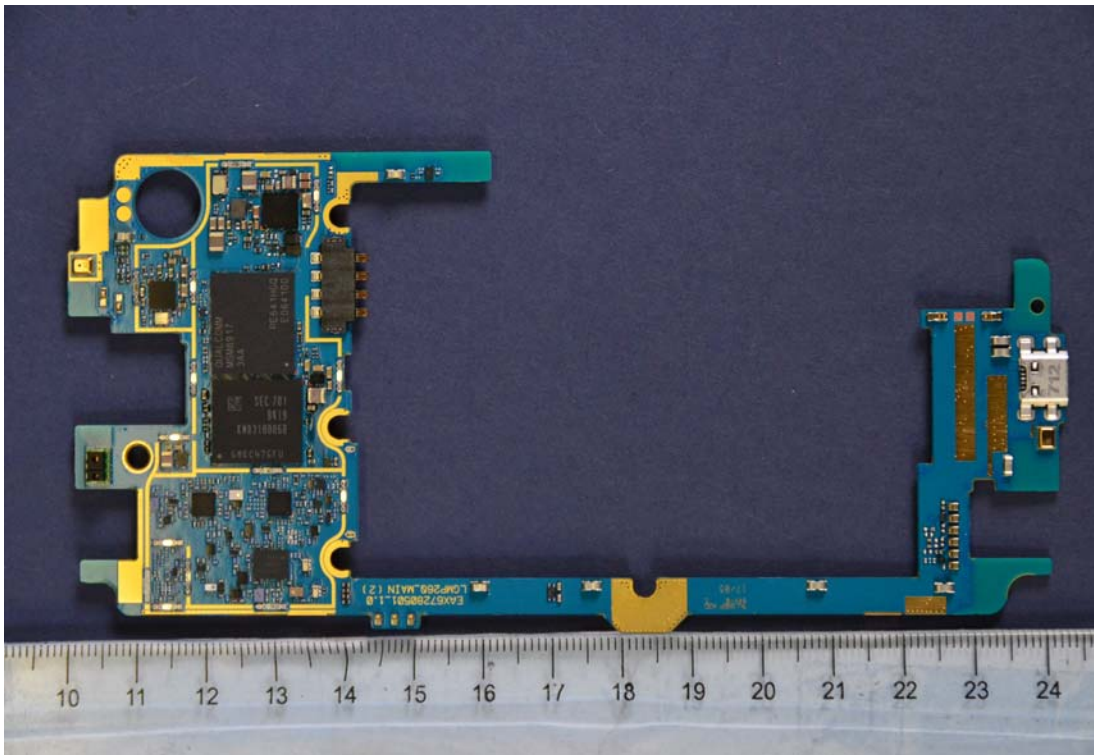

**INTERNAL PHOTOGRAPHS**

	<p>LG Electronics MobileComm U.S.A FCC ID: ZNFM255</p>	<p>Model: LG-M255</p>
<p>Internal Photos</p>	<p>EUT Type: Portable Handset</p>	<p>Page 1 of 6</p>

	LG Electronics MobileComm U.S.A FCC ID: ZNFM255	Model: LG-M255
Internal Photos	EUT Type: Portable Handset	Page 2 of 6

	LG Electronics MobileComm U.S.A FCC ID: ZNFM255	Model: LG-M255
Internal Photos	EUT Type: Portable Handset	Page 3 of 6

	<p>LG Electronics MobileComm U.S.A FCC ID: ZNFM255</p>	<p>Model: LG-M255</p>
<p>Internal Photos</p>	<p>EUT Type: Portable Handset</p>	<p>Page 4 of 6</p>

	LG Electronics MobileComm U.S.A FCC ID: ZNFM255	Model: LG-M255
Internal Photos	EUT Type: Portable Handset	Page 5 of 6