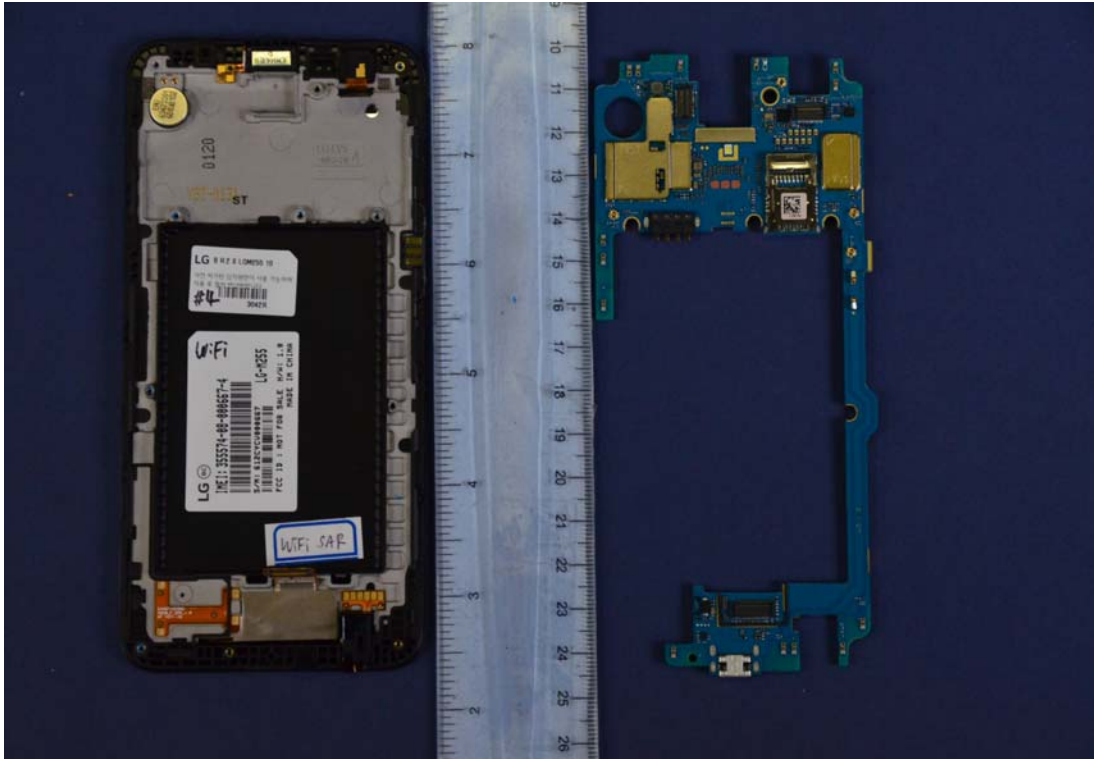

**INTERNAL PHOTOGRAPHS**

	<p>LG Electronics MobileComm U.S.A FCC ID: ZNFM255</p>	<p>Model: LG-M255</p>
<p>Internal Photos</p>	<p>EUT Type: Portable Handset</p>	<p>Page 1 of 6</p>

	LG Electronics MobileComm U.S.A FCC ID: ZNFM255	Model: LG-M255
Internal Photos	EUT Type: Portable Handset	Page 2 of 6

	LG Electronics MobileComm U.S.A FCC ID: ZNFM255	Model: LG-M255
Internal Photos	EUT Type: Portable Handset	Page 3 of 6

	<p>LG Electronics MobileComm U.S.A FCC ID: ZNFM255</p>	<p>Model: LG-M255</p>
<p>Internal Photos</p>	<p>EUT Type: Portable Handset</p>	<p>Page 4 of 6</p>

	LG Electronics MobileComm U.S.A FCC ID: ZNFM255	Model: LG-M255
Internal Photos	EUT Type: Portable Handset	Page 5 of 6