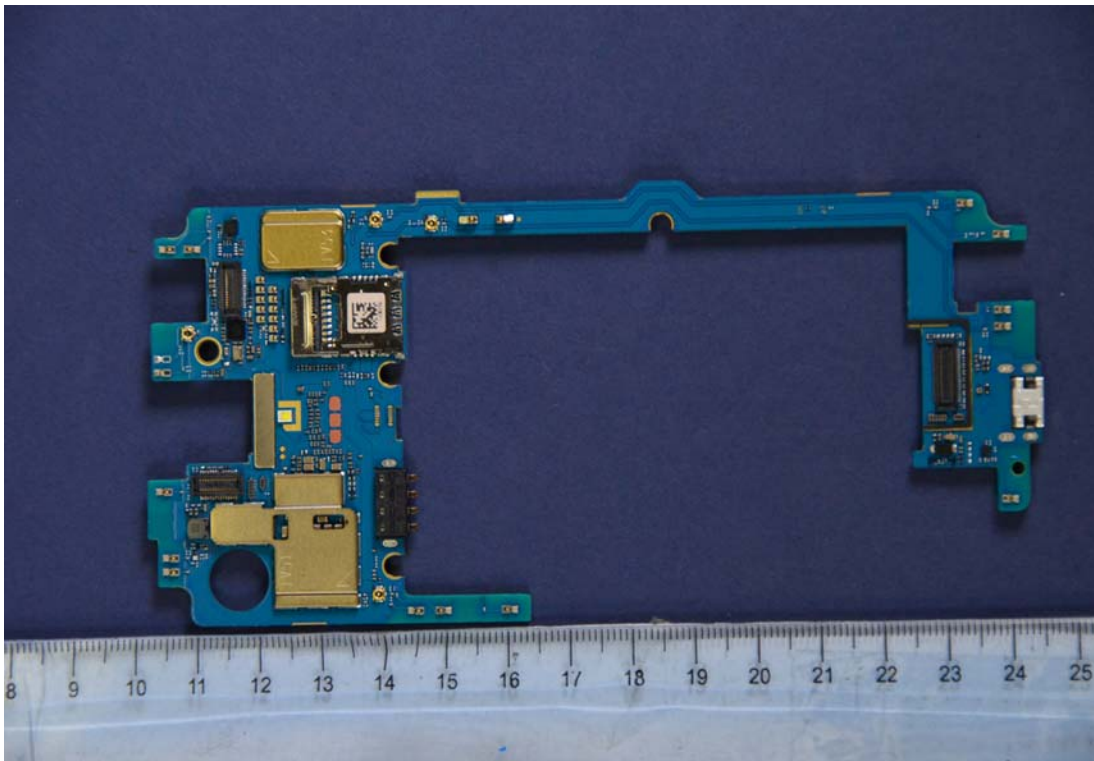

**INTERNAL PHOTOGRAPHS**

	<p>LG Electronics MobileComm U.S.A FCC ID: ZNFM255</p>	<p>Model: LG-M255</p>
<p>Internal Photos</p>	<p>EUT Type: Portable Handset</p>	<p>Page 1 of 6</p>

	LG Electronics MobileComm U.S.A FCC ID: ZNFM255	Model: LG-M255
Internal Photos	EUT Type: Portable Handset	Page 2 of 6

	LG Electronics MobileComm U.S.A FCC ID: ZNFM255	Model: LG-M255
Internal Photos	EUT Type: Portable Handset	Page 3 of 6

	<p>LG Electronics MobileComm U.S.A FCC ID: ZNFM255</p>	<p>Model: LG-M255</p>
<p>Internal Photos</p>	<p>EUT Type: Portable Handset</p>	<p>Page 4 of 6</p>

	LG Electronics MobileComm U.S.A FCC ID: ZNFM255	Model: LG-M255
Internal Photos	EUT Type: Portable Handset	Page 5 of 6