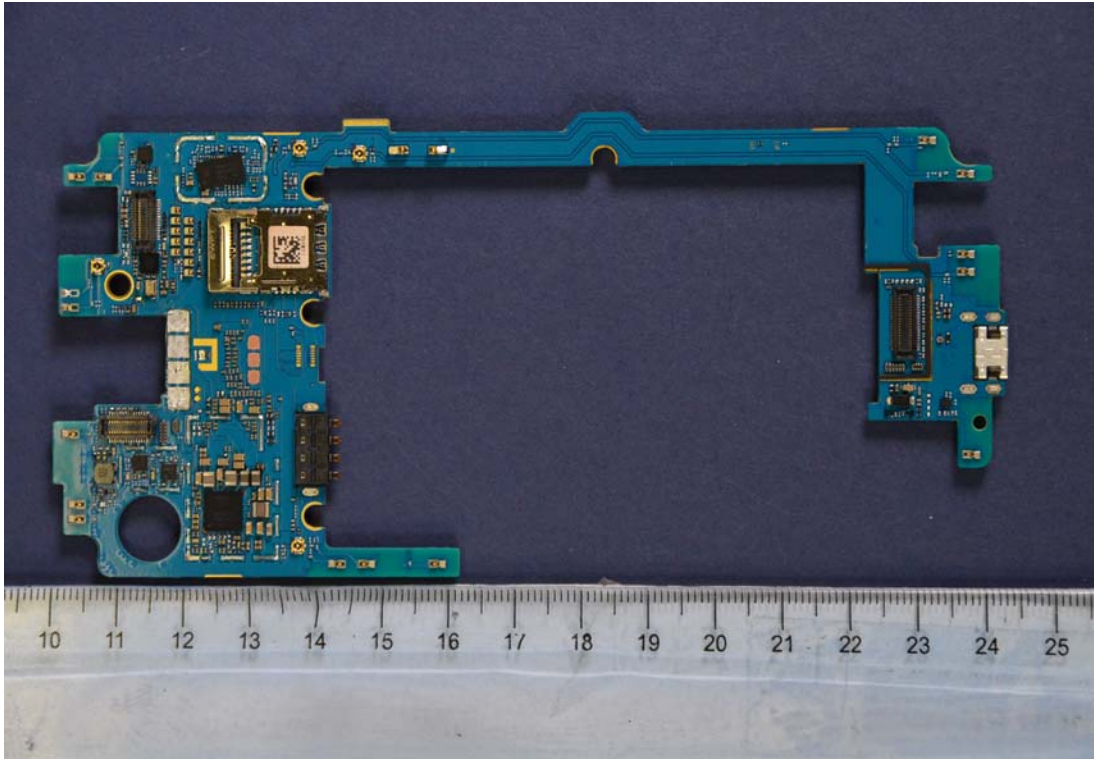

**INTERNAL PHOTOGRAPHS**

	<p>LG Electronics MobileComm U.S.A FCC ID: ZNFM255</p>	<p>Model: LG-M255</p>
<p>Internal Photos</p>	<p>EUT Type: Portable Handset</p>	<p>Page 1 of 6</p>

	LG Electronics MobileComm U.S.A FCC ID: ZNFM255	Model: LG-M255
Internal Photos	EUT Type: Portable Handset	Page 2 of 6

	LG Electronics MobileComm U.S.A FCC ID: ZNFM255	Model: LG-M255
Internal Photos	EUT Type: Portable Handset	Page 3 of 6

	<p>LG Electronics MobileComm U.S.A FCC ID: ZNFM255</p>	<p>Model: LG-M255</p>
<p>Internal Photos</p>	<p>EUT Type: Portable Handset</p>	<p>Page 4 of 6</p>

	LG Electronics MobileComm U.S.A FCC ID: ZNFM255	Model: LG-M255
Internal Photos	EUT Type: Portable Handset	Page 5 of 6