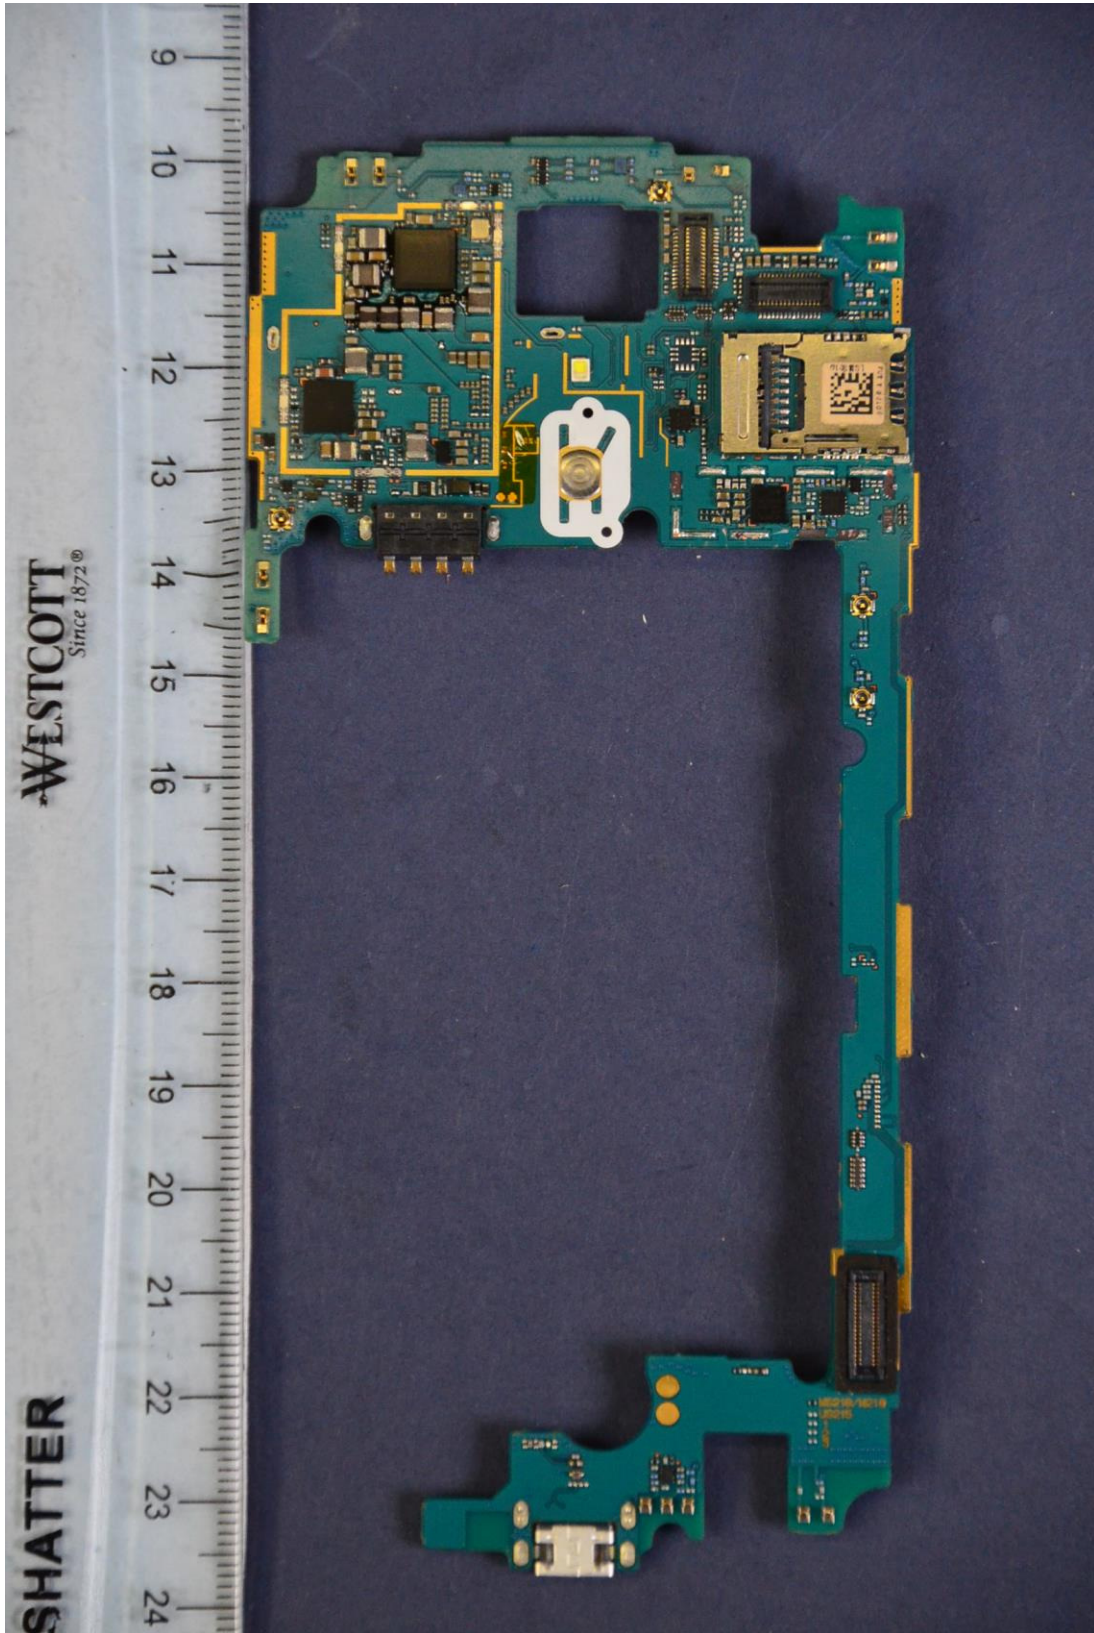

**INTERNAL PHOTOGRAPHS**

	<p>LG Electronics MobileComm U.S.A FCC ID: ZNFM210</p>	<p>Model: LG-M210</p>
<p>Internal Photos</p>	<p>EUT Type: Portable Handset</p>	<p>Page 1 of 6</p>

	LG Electronics MobileComm U.S.A FCC ID: ZNFM210	Model: LG-M210
Internal Photos	EUT Type: Portable Handset	Page 2 of 6

	<p>LG Electronics MobileComm U.S.A FCC ID: ZNFM210</p>	<p>Model: LG-M210</p>
<p>Internal Photos</p>	<p>EUT Type: Portable Handset</p>	<p>Page 3 of 6</p>

	LG Electronics MobileComm U.S.A FCC ID: ZNFM210	Model: LG-M210
Internal Photos	EUT Type: Portable Handset	Page 4 of 6

	<p>LG Electronics MobileComm U.S.A FCC ID: ZNFM210</p>	<p>Model: LG-M210</p>
<p>Internal Photos</p>	<p>EUT Type: Portable Handset</p>	<p>Page 5 of 6</p>

	LG Electronics MobileComm U.S.A FCC ID: ZNFM210	Model: LG-M210
Internal Photos	EUT Type: Portable Handset	Page 6 of 6