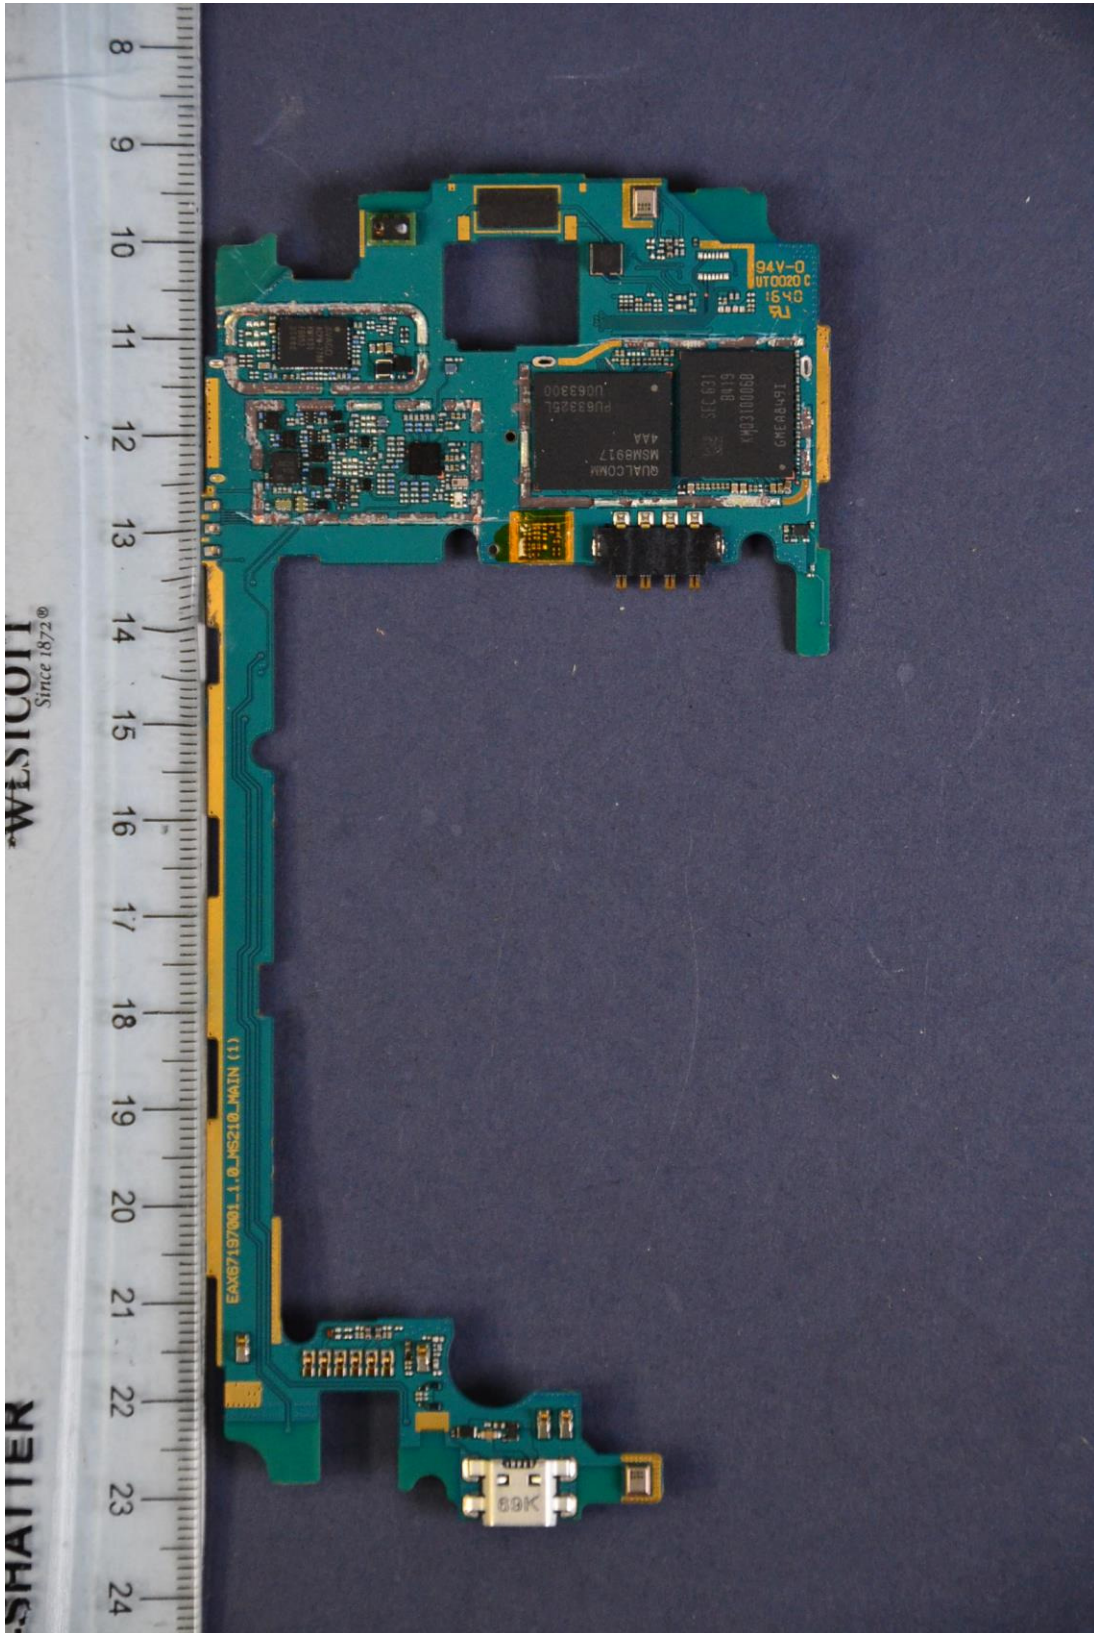

**INTERNAL PHOTOGRAPHS**

	<p>LG Electronics MobileComm U.S.A FCC ID: ZNFM210</p>	<p>Model: LG-M210</p>
<p>Internal Photos</p>	<p>EUT Type: Portable Handset</p>	<p>Page 1 of 6</p>

	LG Electronics MobileComm U.S.A FCC ID: ZNFM210	Model: LG-M210
Internal Photos	EUT Type: Portable Handset	Page 2 of 6

	<p>LG Electronics MobileComm U.S.A FCC ID: ZNFM210</p>	<p>Model: LG-M210</p>
<p>Internal Photos</p>	<p>EUT Type: Portable Handset</p>	<p>Page 3 of 6</p>

	LG Electronics MobileComm U.S.A FCC ID: ZNFM210	Model: LG-M210
Internal Photos	EUT Type: Portable Handset	Page 4 of 6

	<p>LG Electronics MobileComm U.S.A FCC ID: ZNFM210</p>	<p>Model: LG-M210</p>
<p>Internal Photos</p>	<p>EUT Type: Portable Handset</p>	<p>Page 5 of 6</p>

	LG Electronics MobileComm U.S.A FCC ID: ZNFM210	Model: LG-M210
Internal Photos	EUT Type: Portable Handset	Page 6 of 6