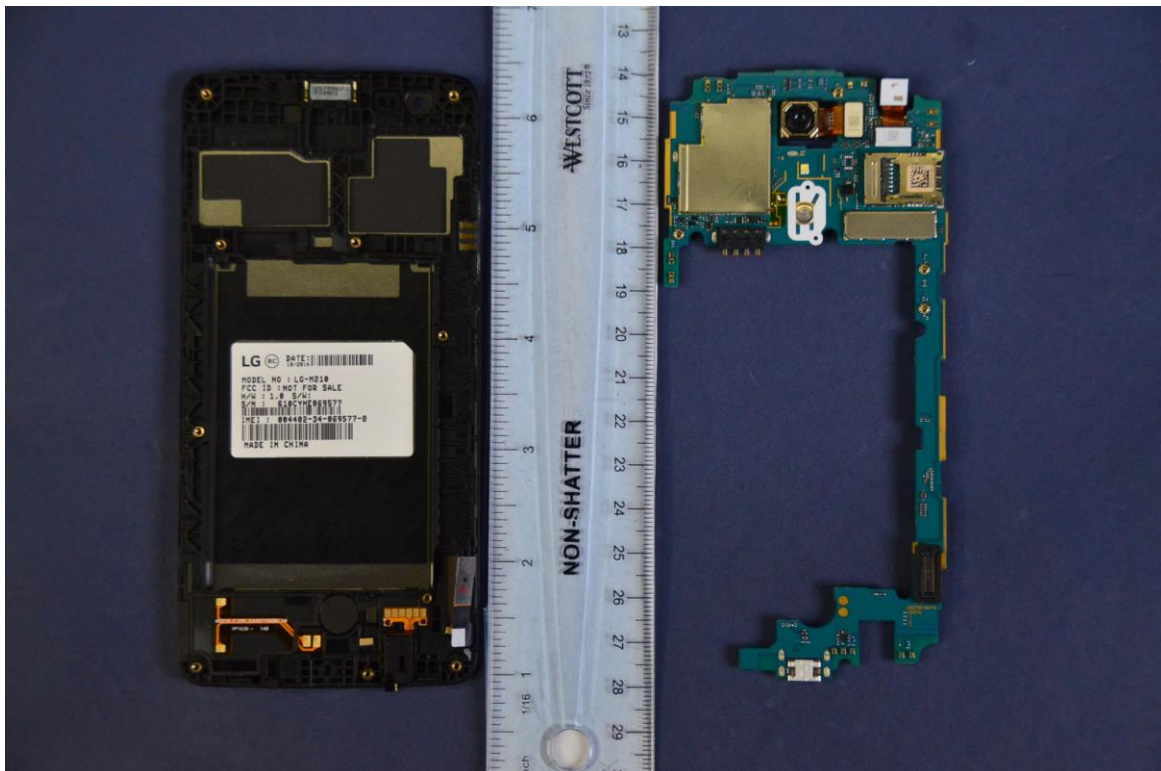

**INTERNAL PHOTOGRAPHS**

	<p>LG Electronics MobileComm U.S.A FCC ID: ZNFM210</p>	<p>Model: LG-M210</p>
<p>Internal Photos</p>	<p>EUT Type: Portable Handset</p>	<p>Page 1 of 6</p>

	LG Electronics MobileComm U.S.A FCC ID: ZNFM210	Model: LG-M210
Internal Photos	EUT Type: Portable Handset	Page 2 of 6

	<p>LG Electronics MobileComm U.S.A FCC ID: ZNFM210</p>	<p>Model: LG-M210</p>
<p>Internal Photos</p>	<p>EUT Type: Portable Handset</p>	<p>Page 3 of 6</p>

	LG Electronics MobileComm U.S.A FCC ID: ZNFM210	Model: LG-M210
Internal Photos	EUT Type: Portable Handset	Page 4 of 6

	<p>LG Electronics MobileComm U.S.A FCC ID: ZNFM210</p>	<p>Model: LG-M210</p>
<p>Internal Photos</p>	<p>EUT Type: Portable Handset</p>	<p>Page 5 of 6</p>

	LG Electronics MobileComm U.S.A FCC ID: ZNFM210	Model: LG-M210
Internal Photos	EUT Type: Portable Handset	Page 6 of 6