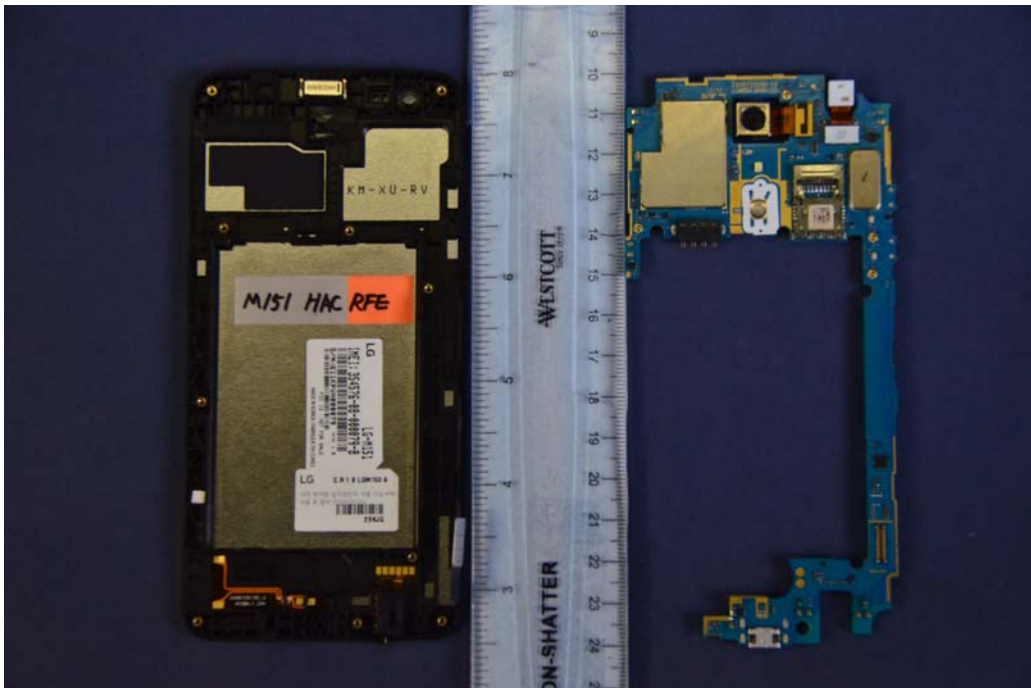

INTERNAL PHOTOGRAPHS

	LG Electronics MobileComm U.S.A FCC ID: ZNFM150	Model: LG-M150
Internal Photos	EUT Type: Portable Handset	Page 1 of 7

	<p>LG Electronics MobileComm U.S.A FCC ID: ZNFM150</p>	<p>Model: LG-M150</p>
<p>Internal Photos</p>	<p>EUT Type: Portable Handset</p>	<p>Page 2 of 7</p>

	<p>LG Electronics MobileComm U.S.A FCC ID: ZNFM150</p>	<p>Model: LG-M150</p>
<p>Internal Photos</p>	<p>EUT Type: Portable Handset</p>	<p>Page 3 of 7</p>

	LG Electronics MobileComm U.S.A FCC ID: ZNFM150	Model: LG-M150
Internal Photos	EUT Type: Portable Handset	Page 4 of 7

	<p>LG Electronics MobileComm U.S.A FCC ID: ZNFM150</p>	<p>Model: LG-M150</p>
<p>Internal Photos</p>	<p>EUT Type: Portable Handset</p>	<p>Page 5 of 7</p>

	<p>LG Electronics MobileComm U.S.A FCC ID: ZNFM150</p>	<p>Model: LG-M150</p>
<p>Internal Photos</p>	<p>EUT Type: Portable Handset</p>	<p>Page 6 of 7</p>