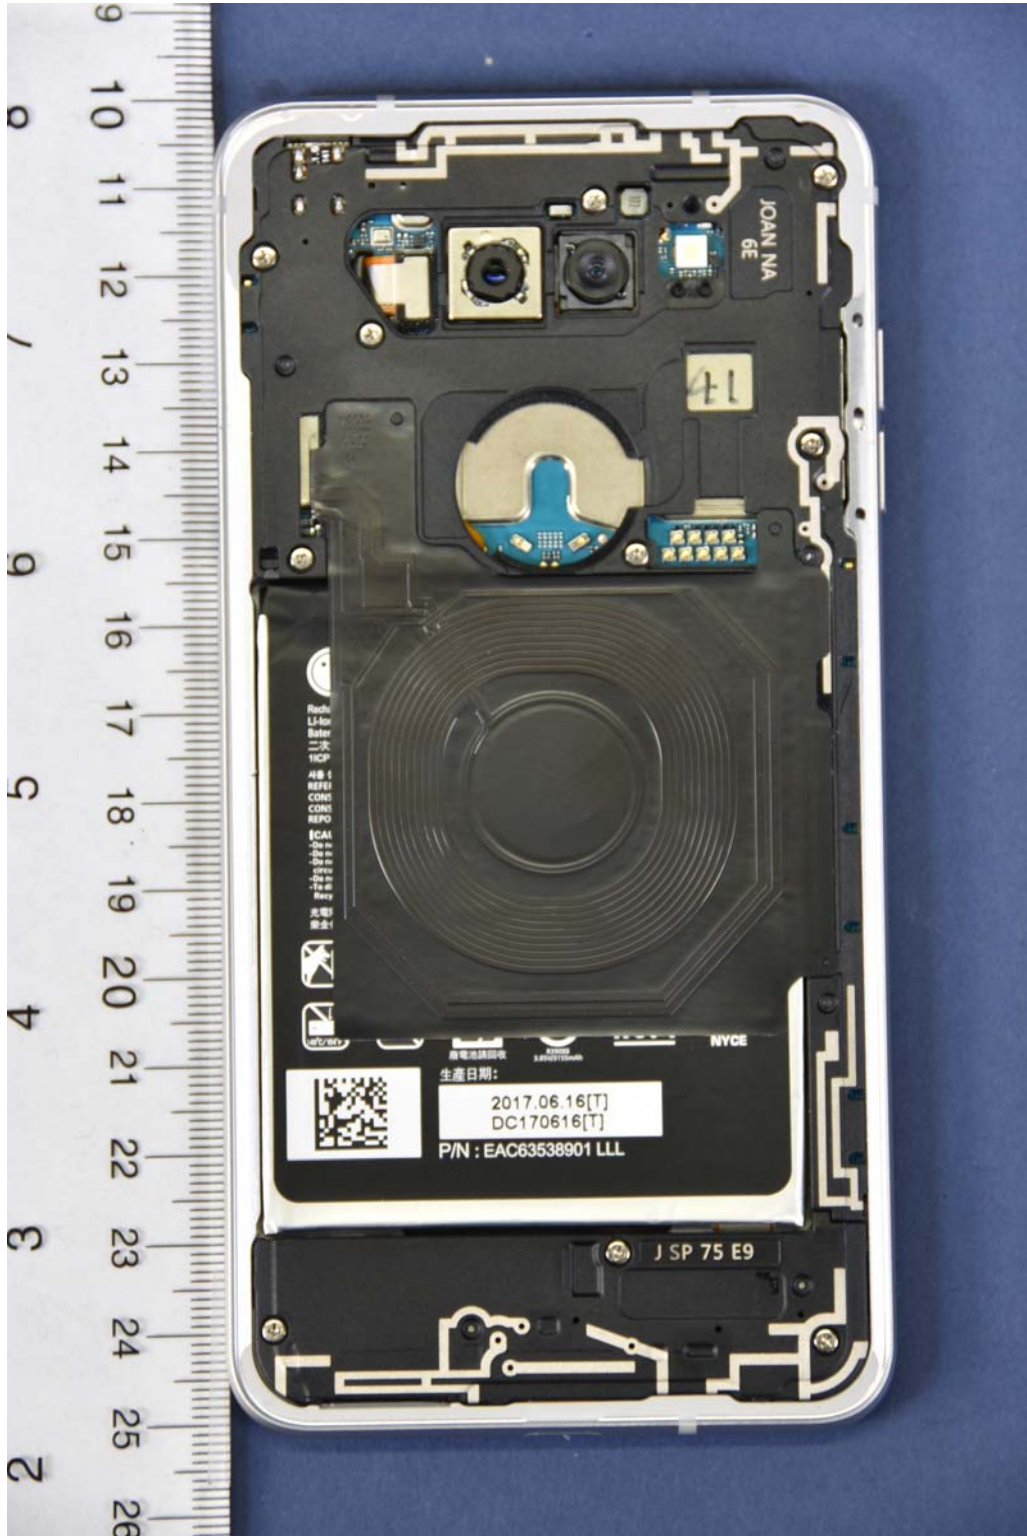

**INTERNAL PHOTOGRAPHS**

	<p>LG Electronics MobileComm U.S.A FCC ID: ZNFLS998</p>	<p>Model: LGLS998</p>
<p>Internal Photos</p>	<p>EUT Type: Portable Handset</p>	<p>Page 4 of 10</p>

	<p>LG Electronics MobileComm U.S.A FCC ID: ZNFLS998</p>	<p>Model: LGLS998</p>
<p>Internal Photos</p>	<p>EUT Type: Portable Handset</p>	<p>Page 5 of 10</p>

	LG Electronics MobileComm U.S.A FCC ID: ZNFLS998	Model: LGLS998
Internal Photos	EUT Type: Portable Handset	Page 6 of 10

	<p>LG Electronics MobileComm U.S.A FCC ID: ZNFLS998</p>	<p>Model: LGLS998</p>
<p>Internal Photos</p>	<p>EUT Type: Portable Handset</p>	<p>Page 7 of 10</p>

	LG Electronics MobileComm U.S.A FCC ID: ZNFLS998	Model: LGLS998
Internal Photos	EUT Type: Portable Handset	Page 8 of 10

	<p>LG Electronics MobileComm U.S.A FCC ID: ZNFLS998</p>	<p>Model: LGLS998</p>
<p>Internal Photos</p>	<p>EUT Type: Portable Handset</p>	<p>Page 9 of 10</p>