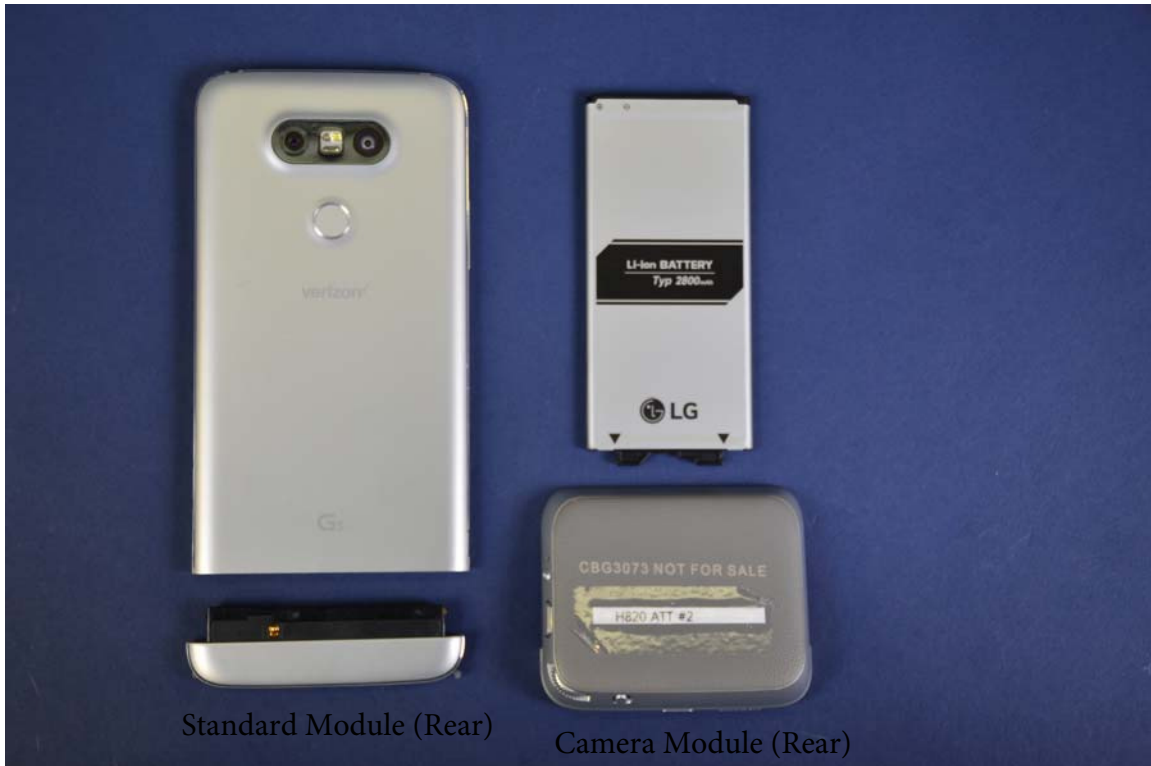

LG Electronics MobileComm U.S.A FCC ID: ZNFLS992	Model: LG-LS992, LGLS992, LS992, LG-AS992, LGAS992, AS992
External Photos	EUT Type: Portable Handset	Page 10 of 12