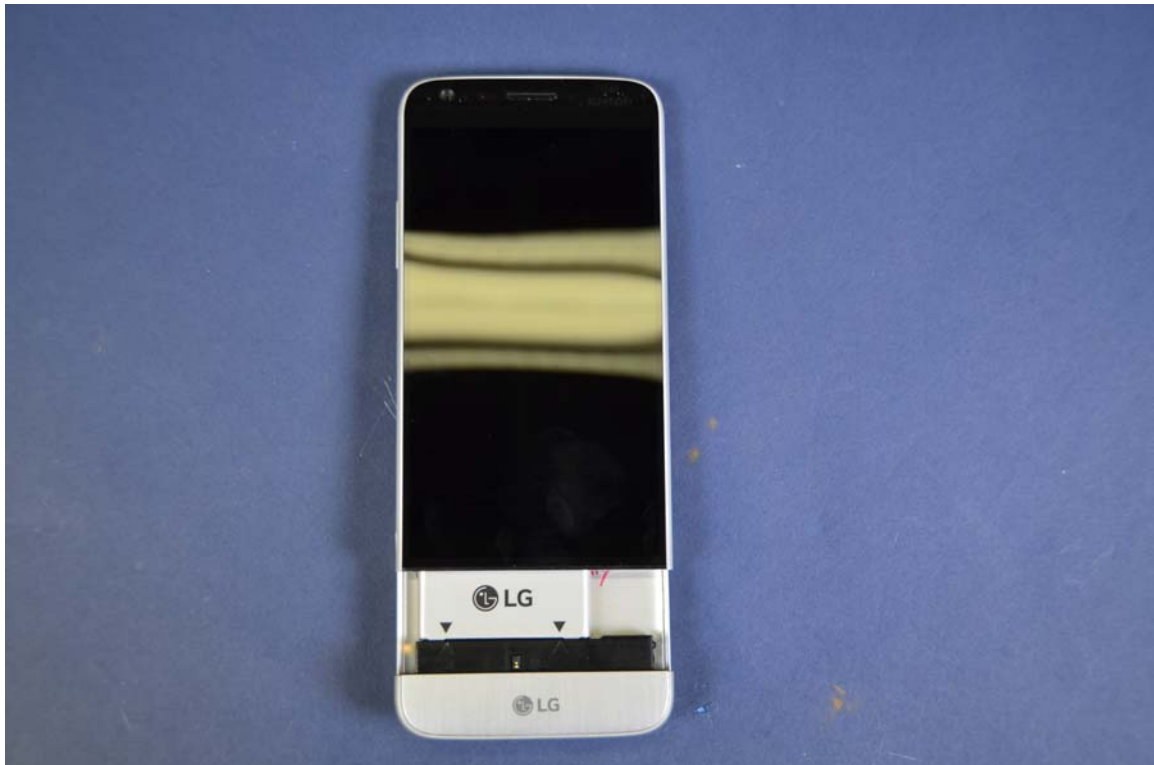

Camera Module Installed

	<p>LG Electronics MobileComm U.S.A FCC ID: ZNFLS992</p>	<p>Model: LG-LS992, LGLS992, LS992, LG-AS992, LGAS992, AS992</p>
<p>External Photos</p>	<p>EUT Type: Portable Handset</p>	<p>Page 9 of 12</p>

Standard Module (Rear)

Camera Module (Rear)

Standard Module

Camera Module

	<p>LG Electronics MobileComm U.S.A FCC ID: ZNFLS992</p>	<p>Model: LG-LS992, LGLS992, LS992, LG-AS992, LGAS992, AS992</p>
<p>External Photos</p>	<p>EUT Type: Portable Handset</p>	<p>Page 10 of 12</p>

Camera Module with Battery

Camera Module with Battery

	<p>LG Electronics MobileComm U.S.A FCC ID: ZNFLS992</p>	<p>Model: LG-LS992, LGLS992, LS992, LG-AS992, LGAS992, AS992</p>
<p>External Photos</p>	<p>EUT Type: Portable Handset</p>	<p>Page 11 of 12</p>