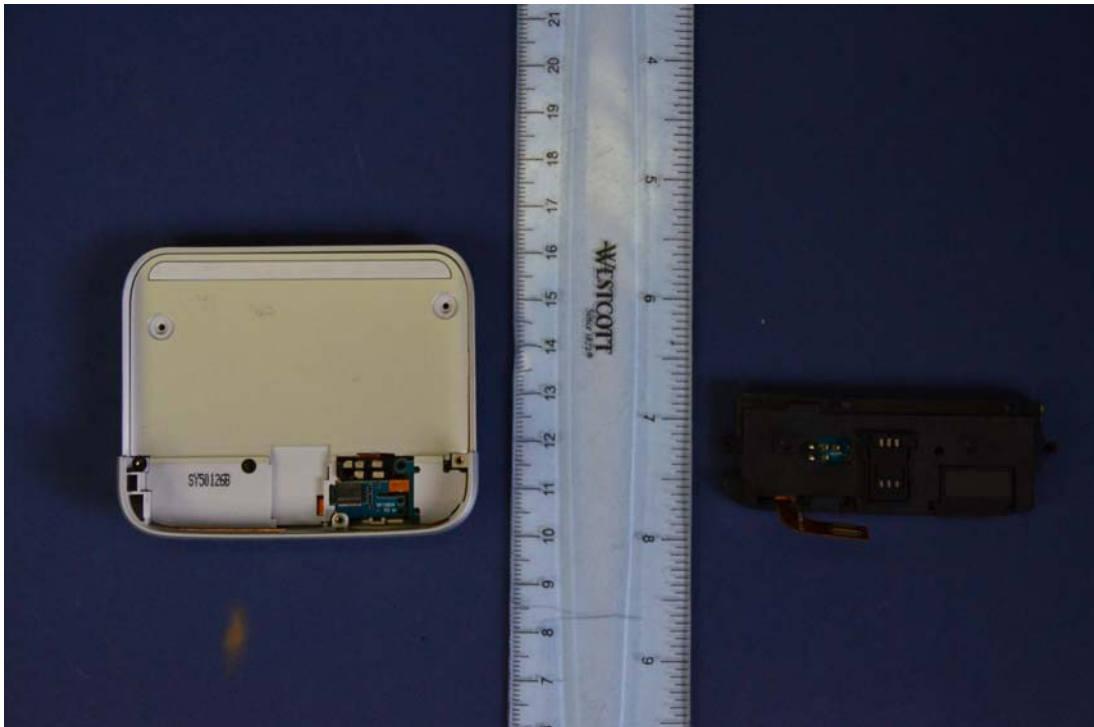

LG Electronics MobileComm U.S.A FCC ID: ZNFLS992	Model: LG-LS992, LGLS992, LS992, LG-AS992, LGAS992, AS992
Internal Photos	EUT Type: Portable Handset	Page 10 of 12