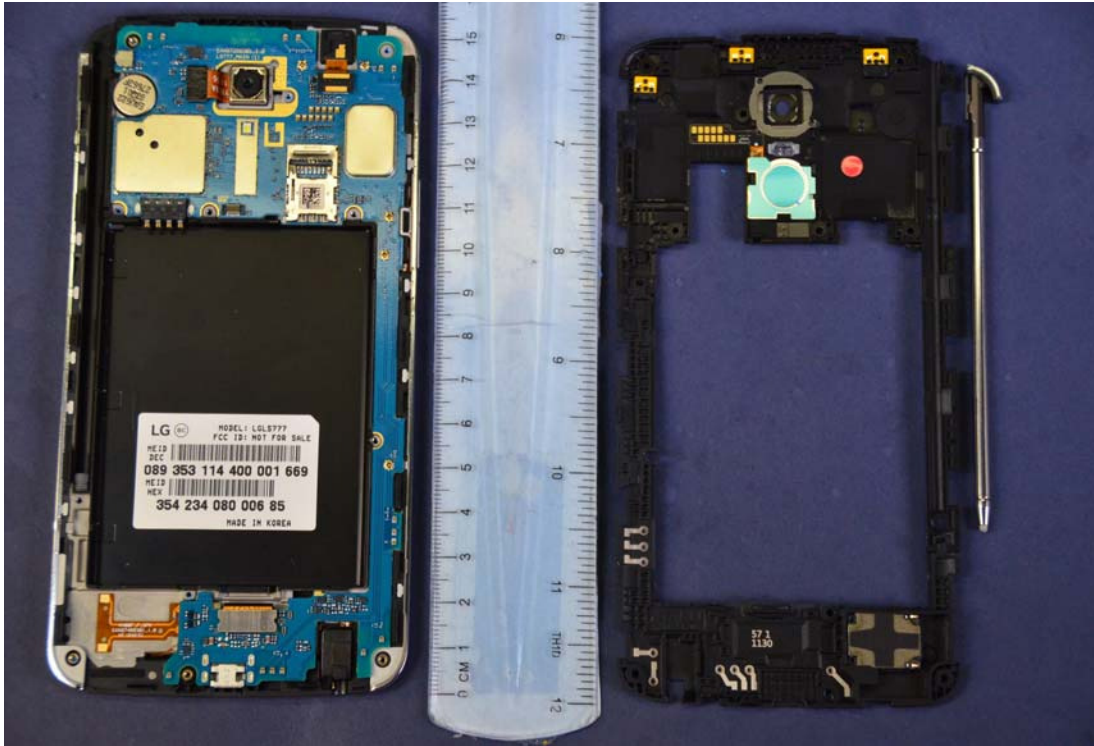

INTERNAL PHOTOGRAPHS

| | | |
|------------------------|---|------------------------|
| | <p>LG Electronics MobileComm U.S.A FCC ID: ZNFLS777</p> | <p>Model: LG-LS777</p> |
| <p>Internal Photos</p> | <p>EUT Type: Portable Handset</p> | <p>Page 1 of 9</p> |

LG (BC) MODEL: LGLS777
 FCC ID: NOT FOR SALE
 MEID DEC 
089 353 114 400 001 669
 MEID HEX 
354 234 080 006 85
 MADE IN KOREA

| | | |
|---|--|-----------------|
|  | LG Electronics MobileComm U.S.A FCC ID: ZNFLS777 | Model: LG-LS777 |
| Internal Photos | EUT Type: Portable Handset | Page 2 of 9 |

| | | |
|------------------------|---|------------------------|
| | <p>LG Electronics MobileComm U.S.A FCC ID: ZNFLS777</p> | <p>Model: LG-LS777</p> |
| <p>Internal Photos</p> | <p>EUT Type: Portable Handset</p> | <p>Page 3 of 9</p> |