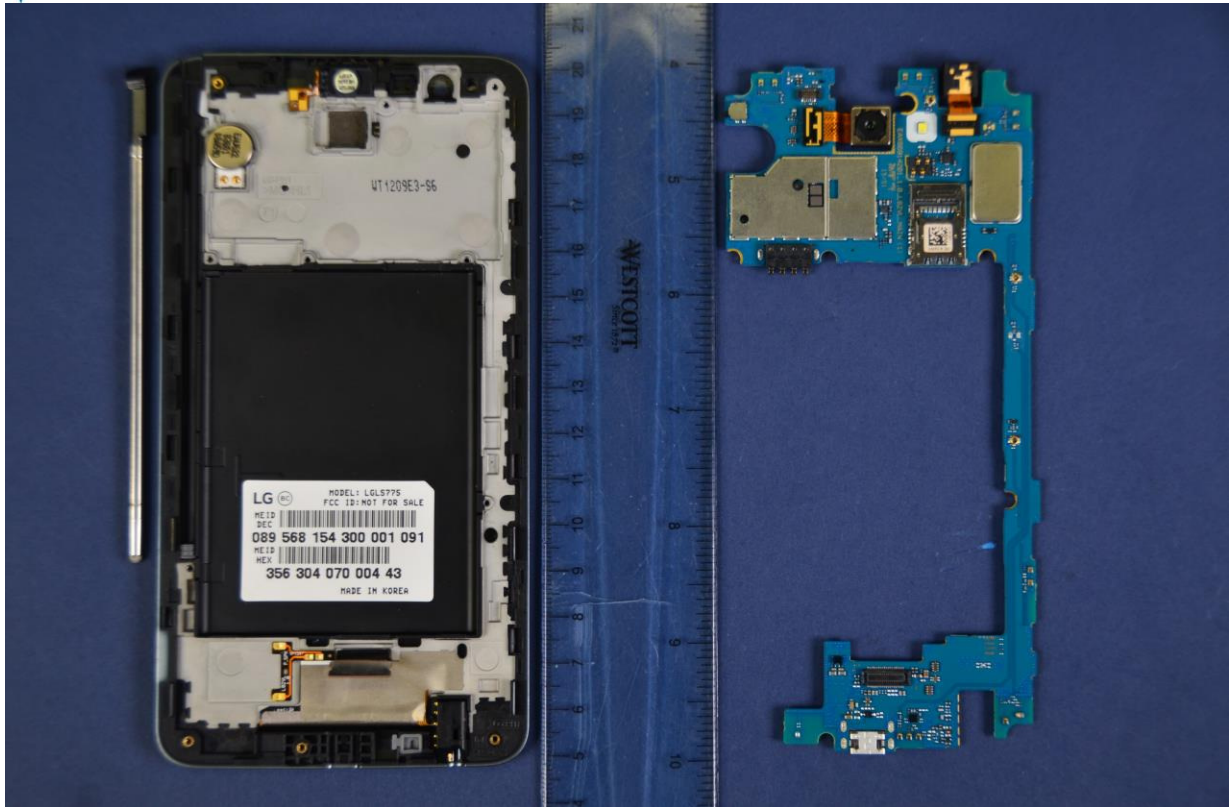

INTERNAL PHOTOGRAPHS

	<p>LG Electronics MobileComm U.S.A FCC ID: ZNFLS775</p>	<p>Model: LG-LS775</p>
<p>Internal Photos</p>	<p>EUT Type: Portable Handset</p>	<p>Page 1 of 8</p>

	<p>LG Electronics MobileComm U.S.A FCC ID: ZNFLS775</p>	<p>Model: LG-LS775</p>
<p>Internal Photos</p>	<p>EUT Type: Portable Handset</p>	<p>Page 2 of 8</p>

	<p>LG Electronics MobileComm U.S.A FCC ID: ZNFLS775</p>	<p>Model: LG-LS775</p>
<p>Internal Photos</p>	<p>EUT Type: Portable Handset</p>	<p>Page 3 of 8</p>

	LG Electronics MobileComm U.S.A FCC ID: ZNFLS775	Model: LG-LS775
Internal Photos	EUT Type: Portable Handset	Page 5 of 8

	<p>LG Electronics MobileComm U.S.A FCC ID: ZNFLS775</p>	<p>Model: LG-LS775</p>
<p>Internal Photos</p>	<p>EUT Type: Portable Handset</p>	<p>Page 6 of 8</p>

	<p>LG Electronics MobileComm U.S.A FCC ID: ZNFLS775</p>	<p>Model: LG-LS775</p>
<p>Internal Photos</p>	<p>EUT Type: Portable Handset</p>	<p>Page 7 of 8</p>