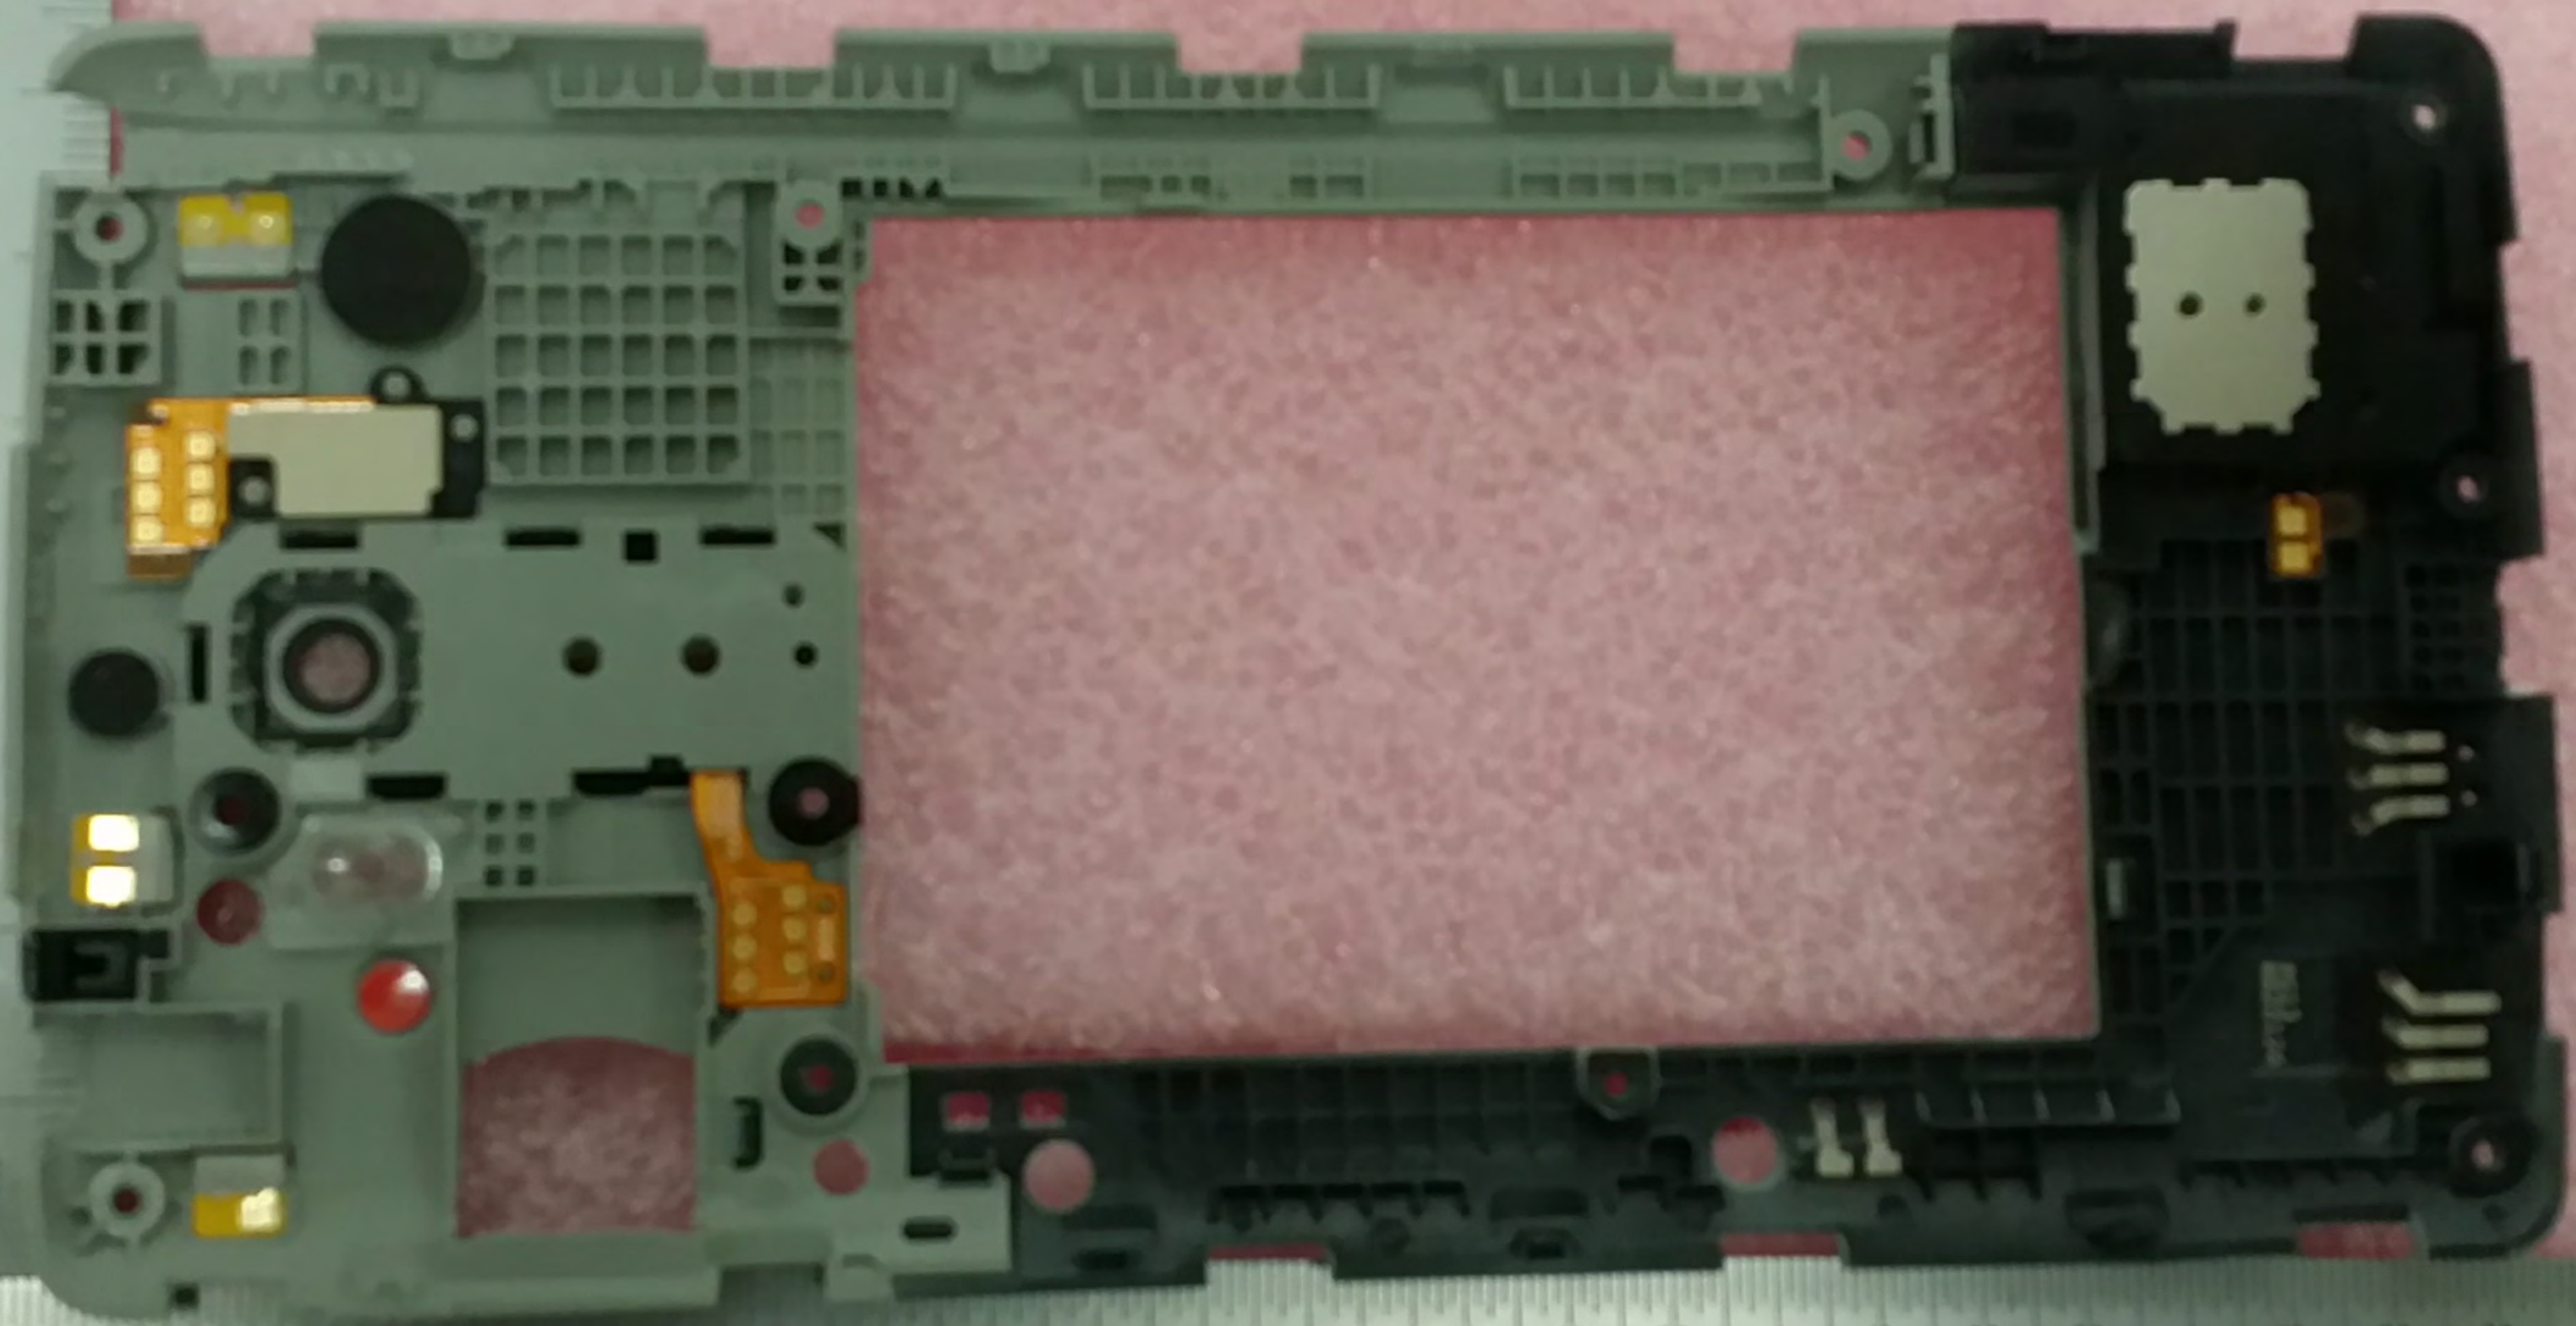

15I20150

15120150

15120150

15/06  
GSEP M5Q  
34V-8  
EAX66385301\_1.0  
LS770\_MAIN ( 1 )

LS770  
H5631  
H631  
H634  
H636\_R

1

071310450

2