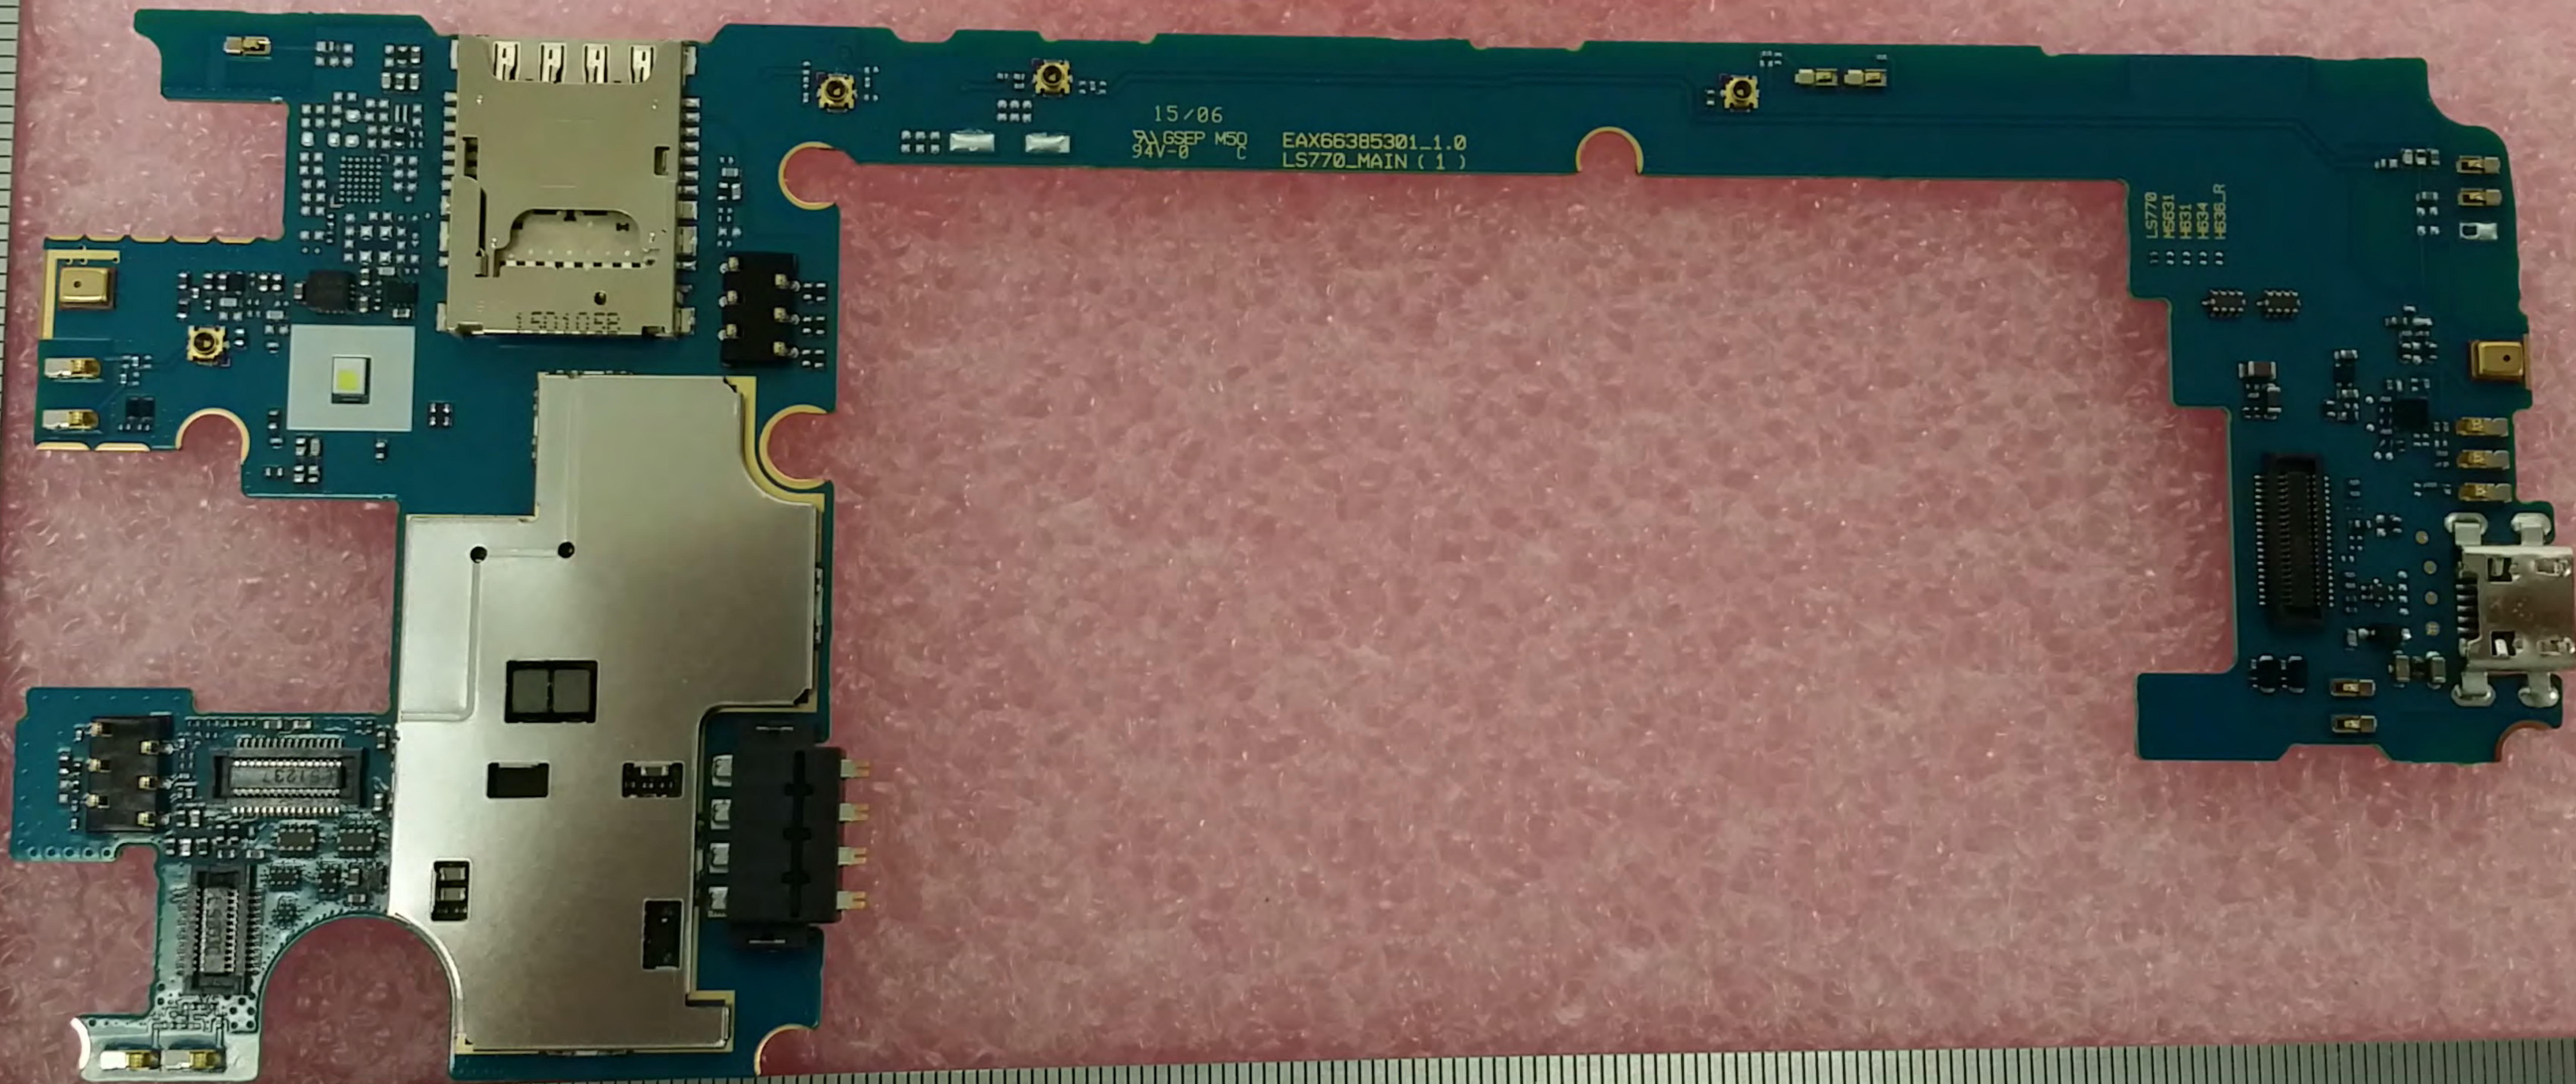

15I20150

15120150

15120150

15/06  
GSEP M5Q  
34V-8  
EAX66385301\_1.0  
LS770\_MAIN ( 1 )

LS770  
H5631  
H631  
H634  
H636\_R

1

071310450

2