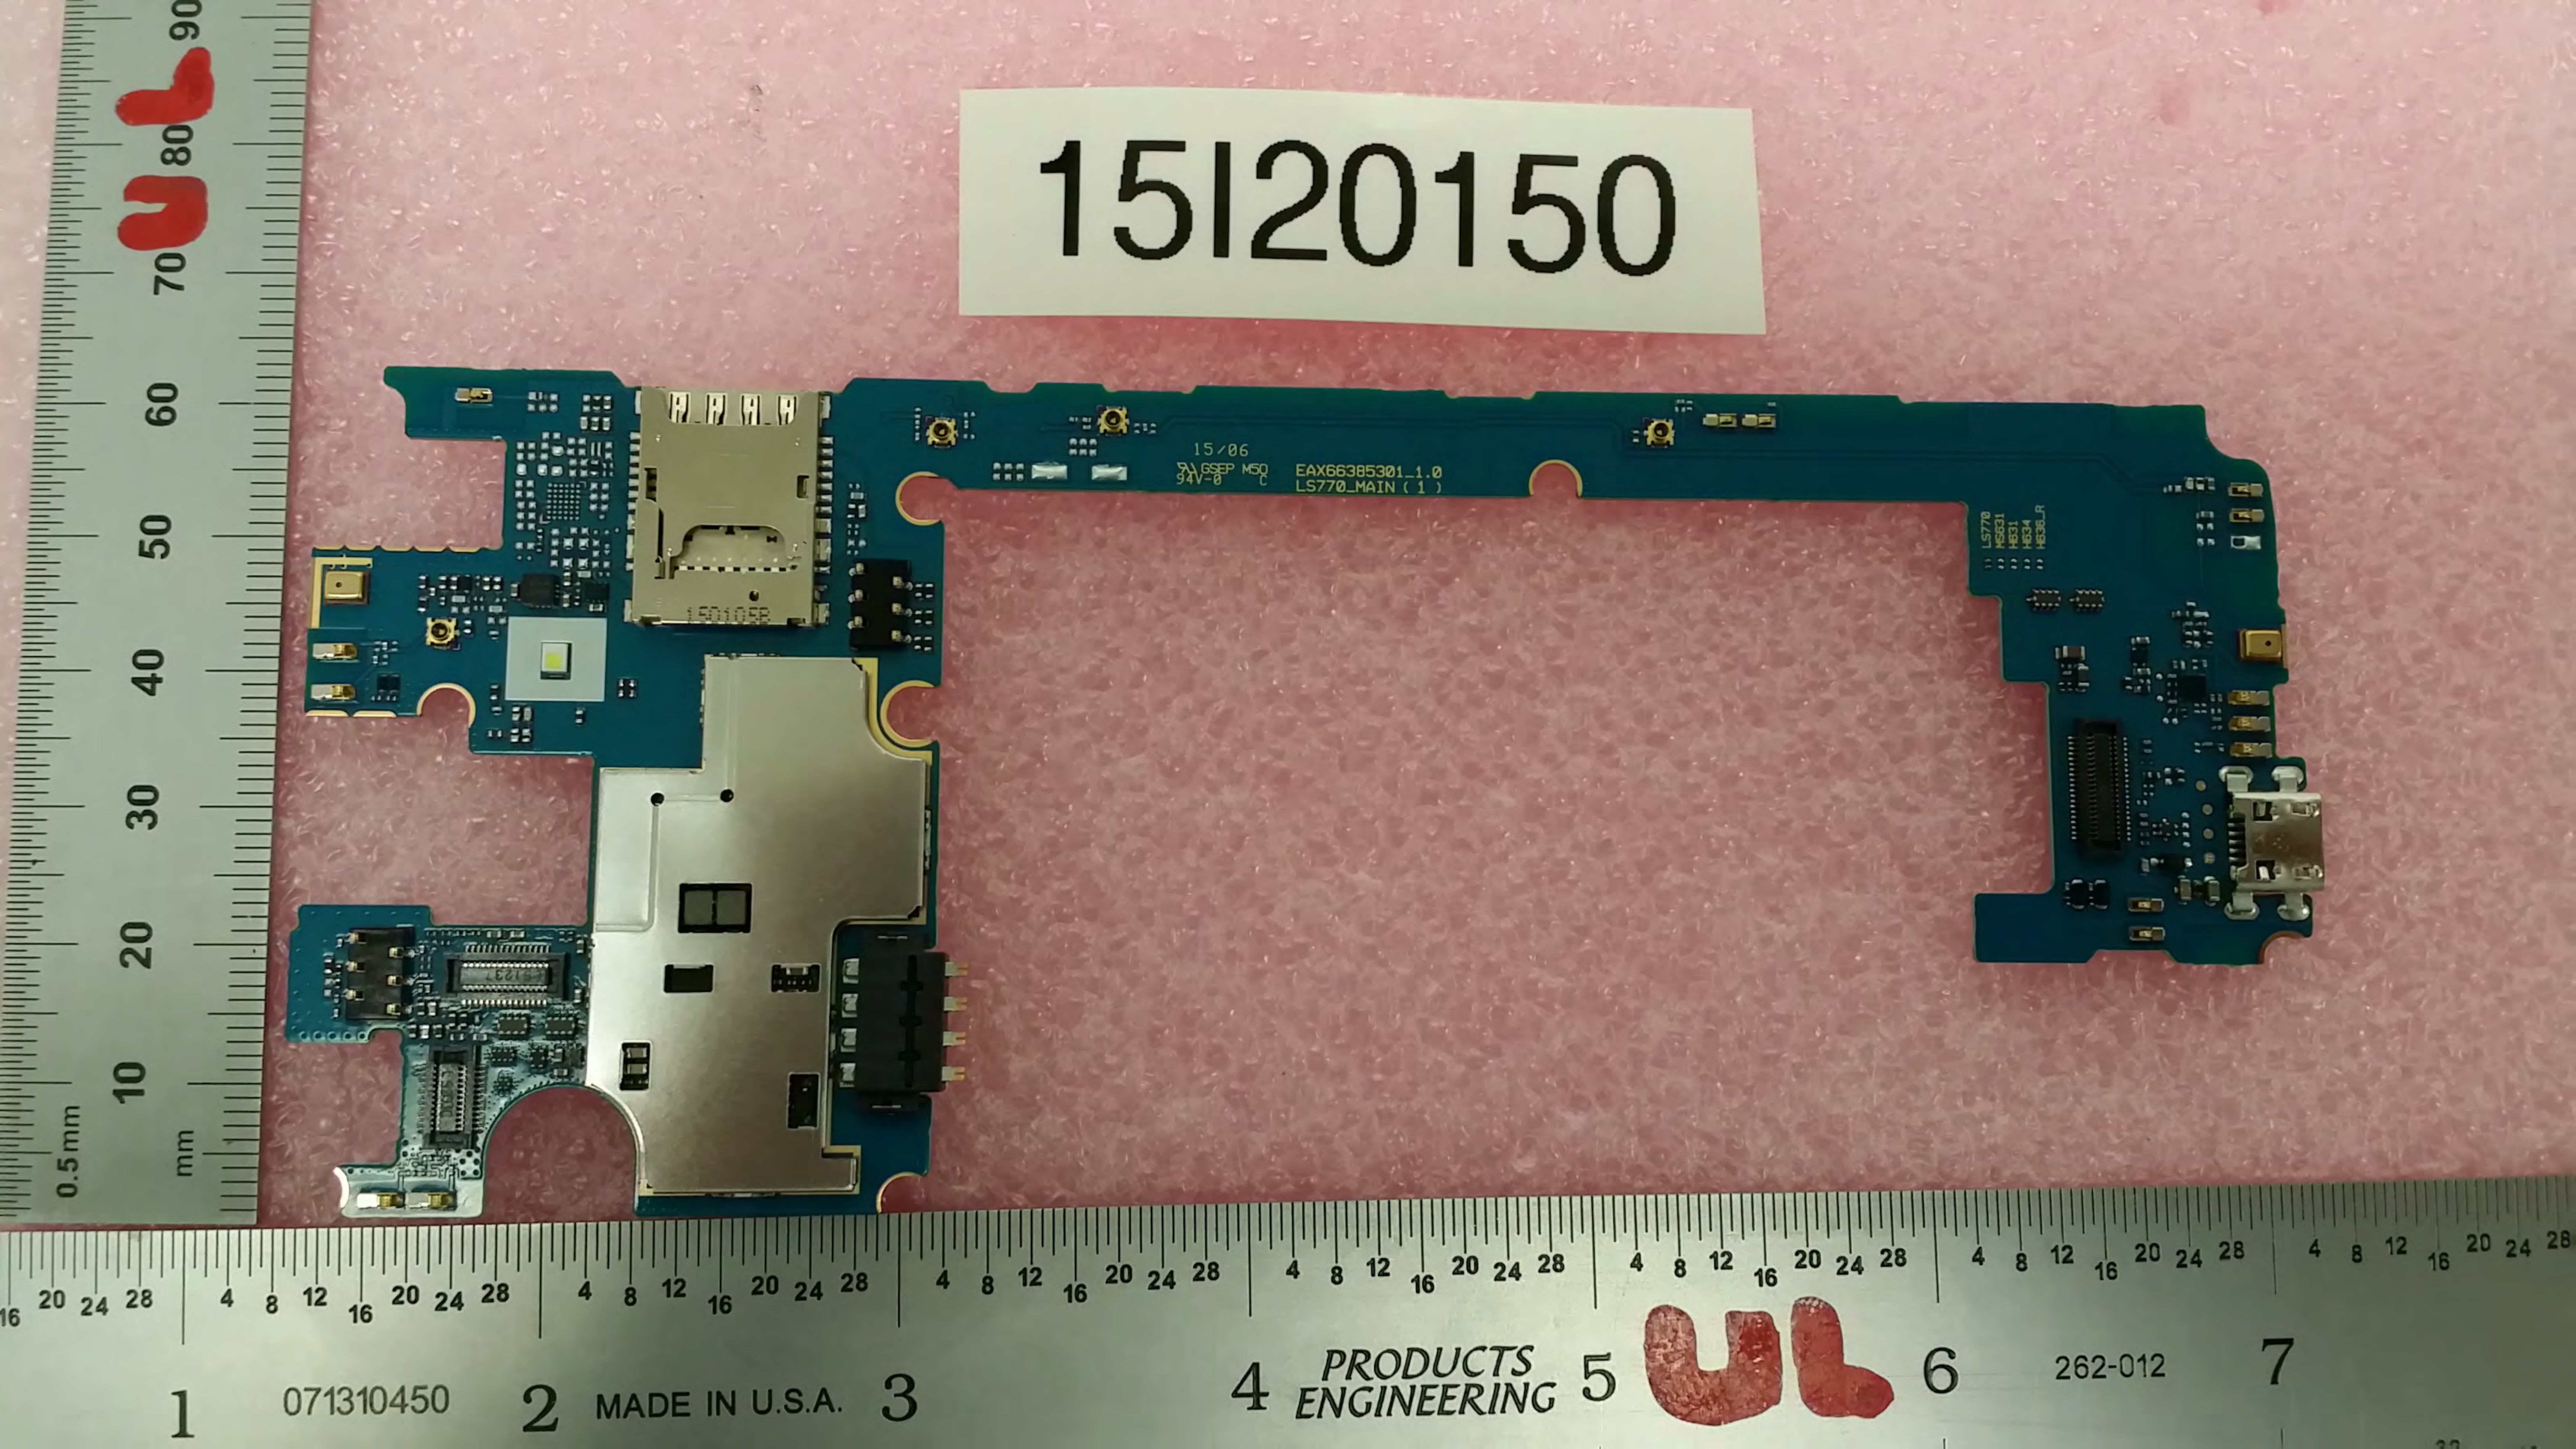

15I20150

15120150

15120150

15/06  
GSEP M5Q  
34V-8  
EAX66385301\_1.0  
LS770\_MAIN ( 1 )

LS770  
H5631  
H631  
H634  
H636\_R

1

071310450

2